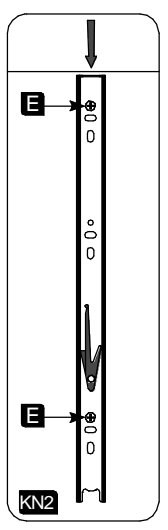

LATOUR V

90 min

Element symbol	Measurements				Code	Paket
1	653	415	32	1	1002	1/2
2	1968	393	16	1	1003	1/2
3	1968	393	16	1	1004	1/2
4	615	70	16	1	1005	1/2
5	615	70	16	1	1049	1/2
6	615	356.5	16	1	1032	1/2

7	186.5	356.5	16	1	1050	1/2
8	186.5	356.5	16	1	1051	1/2
9	614.5	350	16	4		1/2
10	1911	58	16	1	1026	1/2
11	1911	58	16	1	1048	1/2
12	495	190	16	1	1052	1/2
13	350	110	16	1	1053	1/2

14	436.5	110	16	1	1054	1/2
15	350	110	16	1	1055	1/2
16	450.5	346	3	1		1/2
17	1950	629	3	1		1/2
18	1713	495	16	1		2/2
19	1968	75	19	2		1/2

5

▶ 7

8

▶ 10

max. 3kg

▶ 11

▶ 12

▶ 13