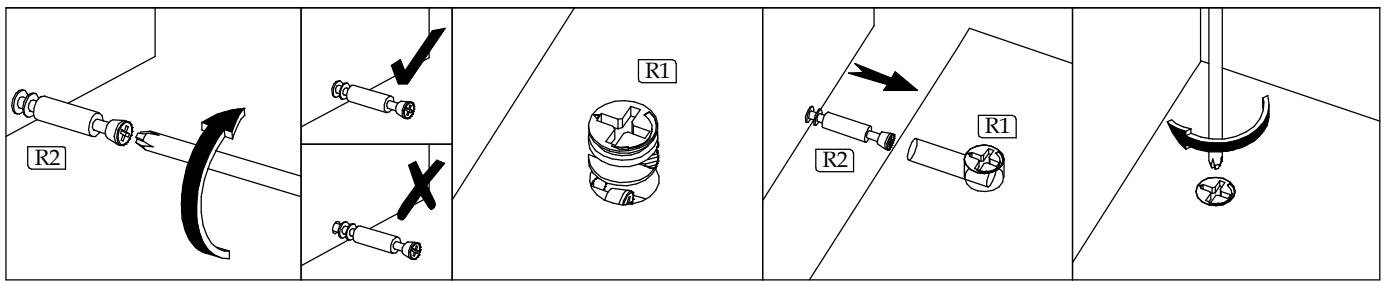

LATOUR V

90 min

Element symbol	Measurements				Code	Paket
1	653	415	32	1	1002	1/2
2	1968	393	16	1	1003	1/2
3	1968	393	16	1	1004	1/2
4	615	70	16	1	1005	1/2
5	615	70	16	1	1049	1/2
6	615	356.5	16	1	1032	1/2

7	186.5	356.5	16	1	1050	1/2
8	186.5	356.5	16	1	1051	1/2
9	614.5	350	16	4		1/2
10	1911	58	16	1	1026	1/2
11	1911	58	16	1	1048	1/2
12	495	190	16	1	1052	1/2
13	350	110	16	1	1053	1/2

14	436.5	110	16	1	1054	1/2
15	350	110	16	1	1055	1/2
16	450.5	346	3	1		1/2
17	1950	629	3	1		1/2
18	1713	495	16	1		2/2
19	1968	75	19	2		1/2