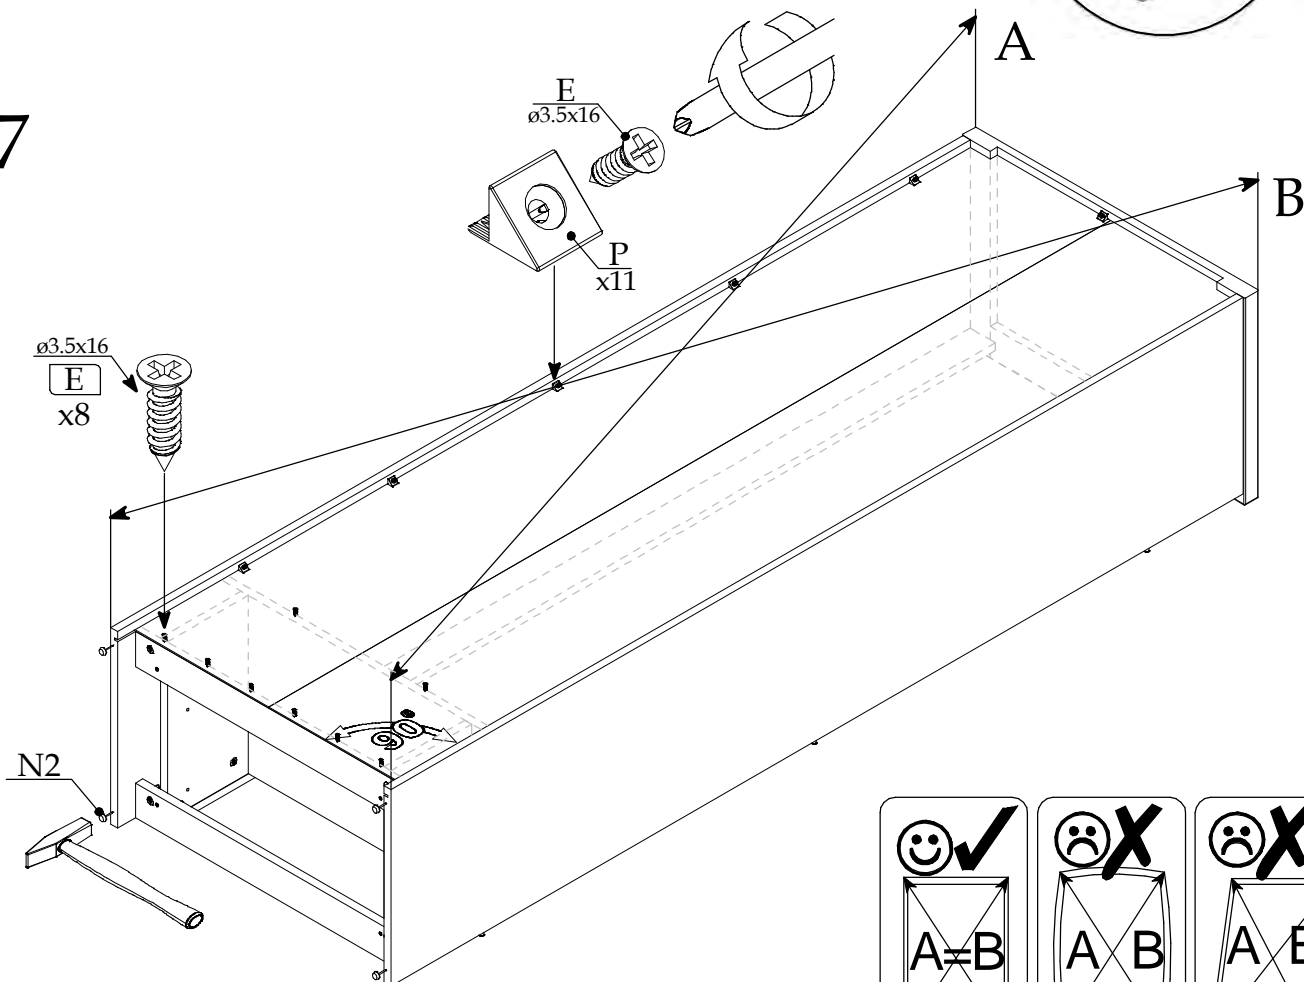

LATOUR V

90 min

Element symbol	Measurements				Code	Paket
1	653	415	32	1	1002	1/2
2	1968	393	16	1	1003	1/2
3	1968	393	16	1	1004	1/2
4	615	70	16	1	1005	1/2
5	615	70	16	1	1049	1/2
6	615	356.5	16	1	1032	1/2

7	186.5	356.5	16	1	1050	1/2
8	186.5	356.5	16	1	1051	1/2
9	614.5	350	16	4		1/2
10	1911	58	16	1	1026	1/2
11	1911	58	16	1	1048	1/2
12	495	190	16	1	1052	1/2
13	350	110	16	1	1053	1/2

14	436.5	110	16	1	1054	1/2
15	350	110	16	1	1055	1/2
16	450.5	346	3	1		1/2
17	1950	629	3	1		1/2
18	1713	495	16	1		2/2
19	1968	75	19	2		1/2

5

▶ 7

8

▶ 10

max. 3kg

▶ 11

▶ 12

▶ 13