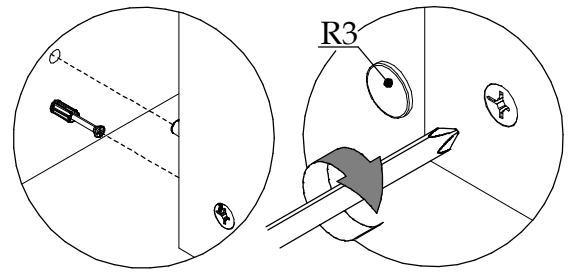

LATOUR V

90 min

Element symbol	Measurements				Code	Paket
1	653	415	32	1	1002	1/2
2	1968	393	16	1	1003	1/2
3	1968	393	16	1	1004	1/2
4	615	70	16	1	1005	1/2
5	615	70	16	1	1049	1/2
6	615	356.5	16	1	1032	1/2

7	186.5	356.5	16	1	1050	1/2
8	186.5	356.5	16	1	1051	1/2
9	614.5	350	16	4		1/2
10	1911	58	16	1	1026	1/2
11	1911	58	16	1	1048	1/2
12	495	190	16	1	1052	1/2
13	350	110	16	1	1053	1/2

14	436.5	110	16	1	1054	1/2
15	350	110	16	1	1055	1/2
16	450.5	346	3	1		1/2
17	1950	629	3	1		1/2
18	1713	495	16	1		2/2
19	1968	75	19	2		1/2