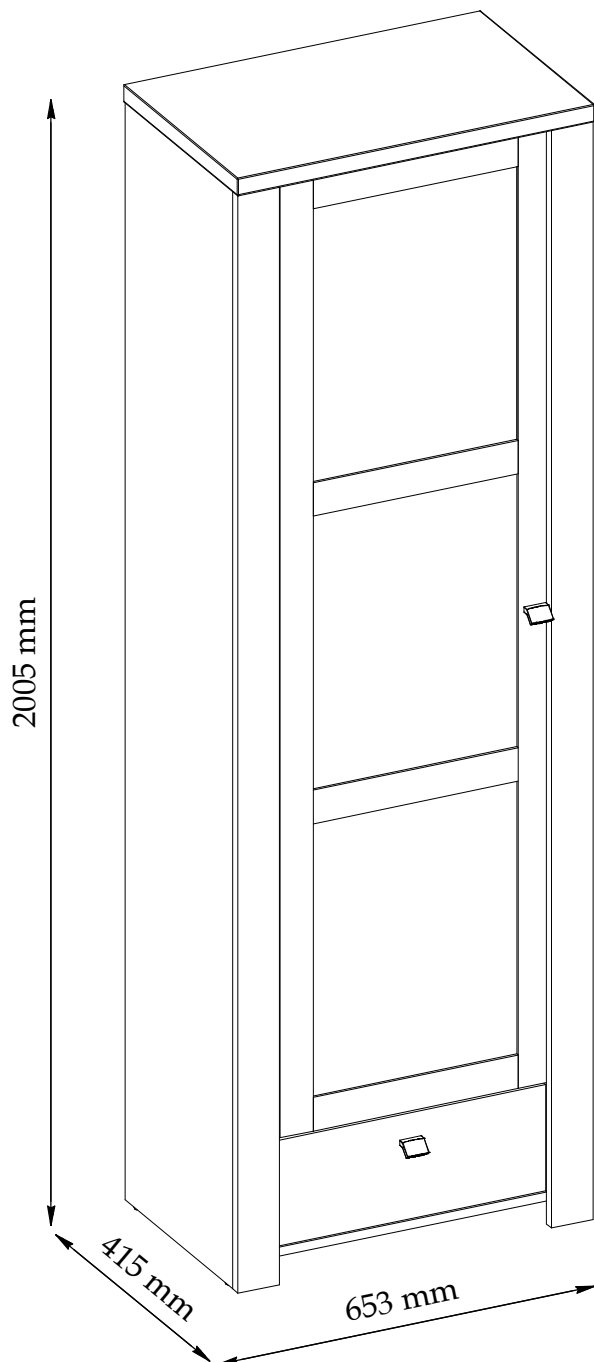

LATOUR V

90 min

Element symbol	Measurements				Code	Paket
1	653	415	32	1	1002	1/2
2	1968	393	16	1	1003	1/2
3	1968	393	16	1	1004	1/2
4	615	70	16	1	1005	1/2
5	615	70	16	1	1049	1/2
6	615	356.5	16	1	1032	1/2

7	186.5	356.5	16	1	1050	1/2
8	186.5	356.5	16	1	1051	1/2
9	614.5	350	16	4		1/2
10	1911	58	16	1	1026	1/2
11	1911	58	16	1	1048	1/2
12	495	190	16	1	1052	1/2
13	350	110	16	1	1053	1/2

14	436.5	110	16	1	1054	1/2
15	350	110	16	1	1055	1/2
16	450.5	346	3	1		1/2
17	1950	629	3	1		1/2
18	1713	495	16	1		2/2
19	1968	75	19	2		1/2

5

▶ 7

8

▶ 10

max. 3kg

▶ 11

▶ 12

▶ 13