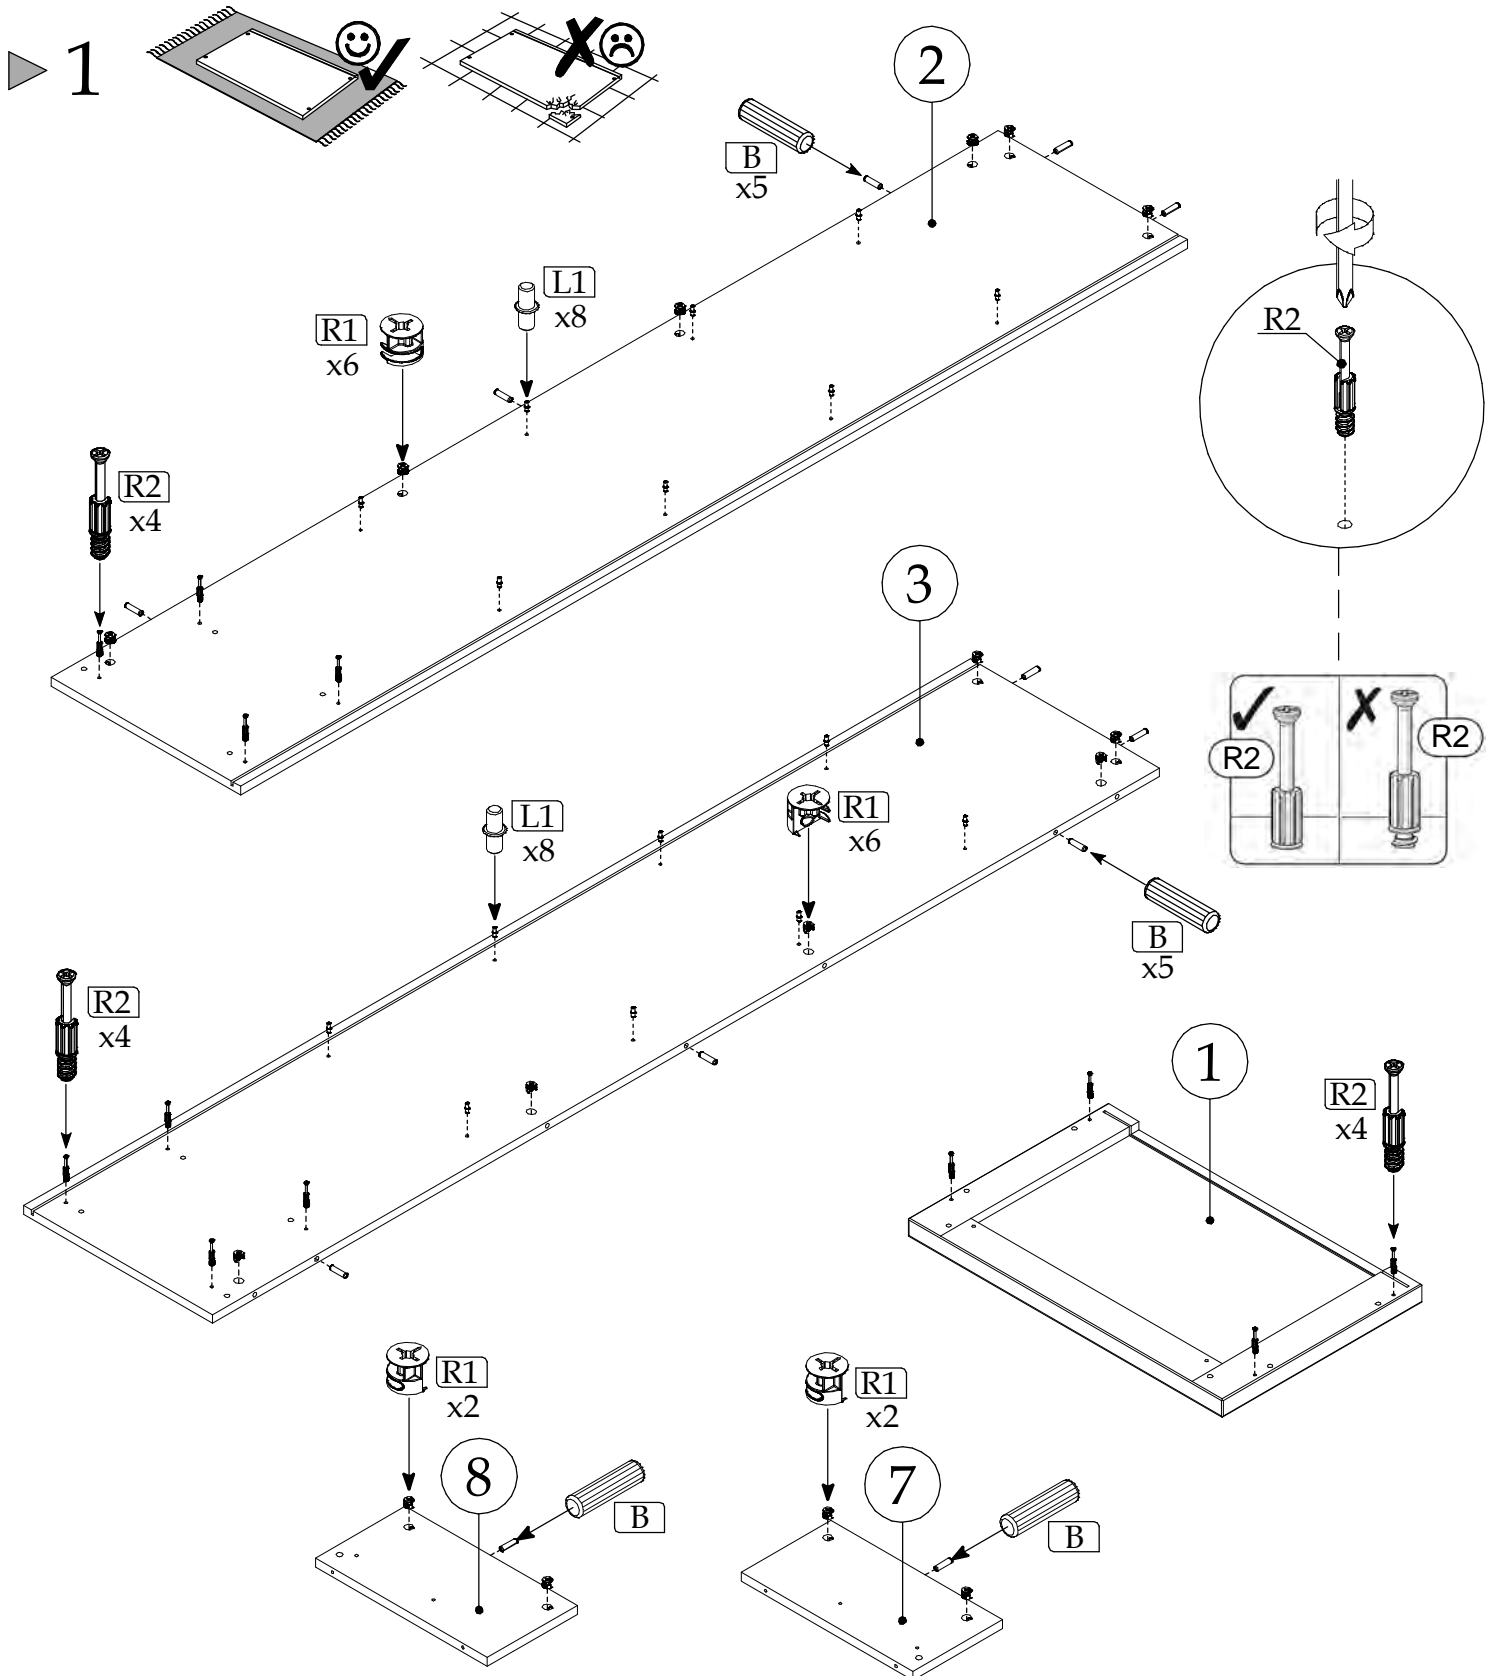

LATOUR V

90 min

Element symbol	Measurements				Code	Paket
1	653	415	32	1	1002	1/2
2	1968	393	16	1	1003	1/2
3	1968	393	16	1	1004	1/2
4	615	70	16	1	1005	1/2
5	615	70	16	1	1049	1/2
6	615	356.5	16	1	1032	1/2

7	186.5	356.5	16	1	1050	1/2
8	186.5	356.5	16	1	1051	1/2
9	614.5	350	16	4		1/2
10	1911	58	16	1	1026	1/2
11	1911	58	16	1	1048	1/2
12	495	190	16	1	1052	1/2
13	350	110	16	1	1053	1/2

14	436.5	110	16	1	1054	1/2
15	350	110	16	1	1055	1/2
16	450.5	346	3	1		1/2
17	1950	629	3	1		1/2
18	1713	495	16	1		2/2
19	1968	75	19	2		1/2

5

▶ 7

8

▶ 10

max. 3kg

▶ 11

▶ 12

▶ 13