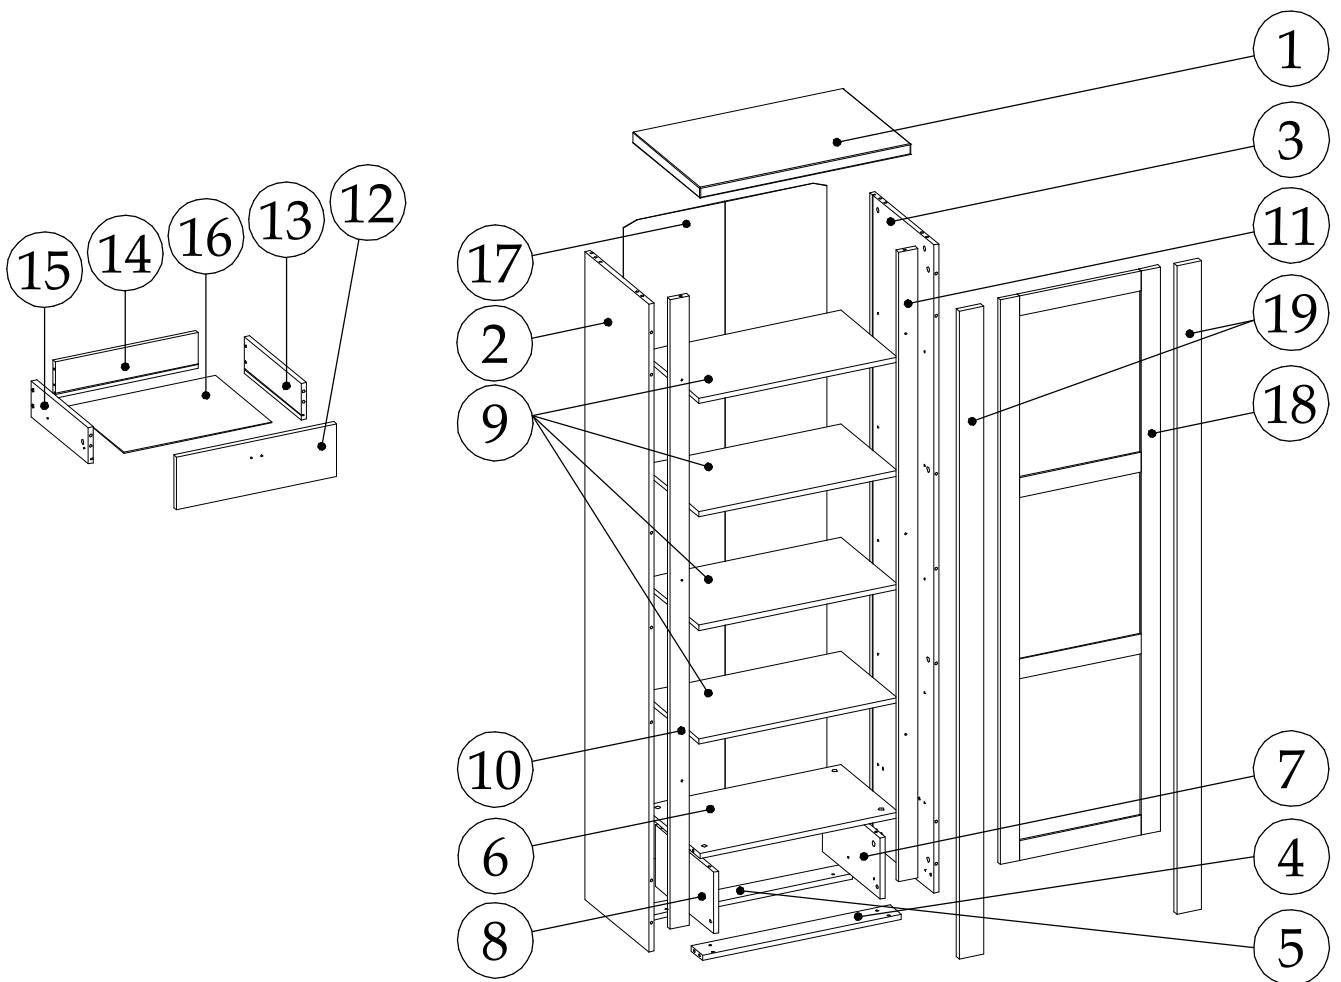

LATOUR V

90 min

Element symbol	Measurements				Code	Paket
1	653	415	32	1	1002	1/2
2	1968	393	16	1	1003	1/2
3	1968	393	16	1	1004	1/2
4	615	70	16	1	1005	1/2
5	615	70	16	1	1049	1/2
6	615	356.5	16	1	1032	1/2

7	186.5	356.5	16	1	1050	1/2
8	186.5	356.5	16	1	1051	1/2
9	614.5	350	16	4		1/2
10	1911	58	16	1	1026	1/2
11	1911	58	16	1	1048	1/2
12	495	190	16	1	1052	1/2
13	350	110	16	1	1053	1/2

14	436.5	110	16	1	1054	1/2
15	350	110	16	1	1055	1/2
16	450.5	346	3	1		1/2
17	1950	629	3	1		1/2
18	1713	495	16	1		2/2
19	1968	75	19	2		1/2

5

▶ 7

8

▶ 10

max. 3kg

▶ 11

▶ 12

▶ 13