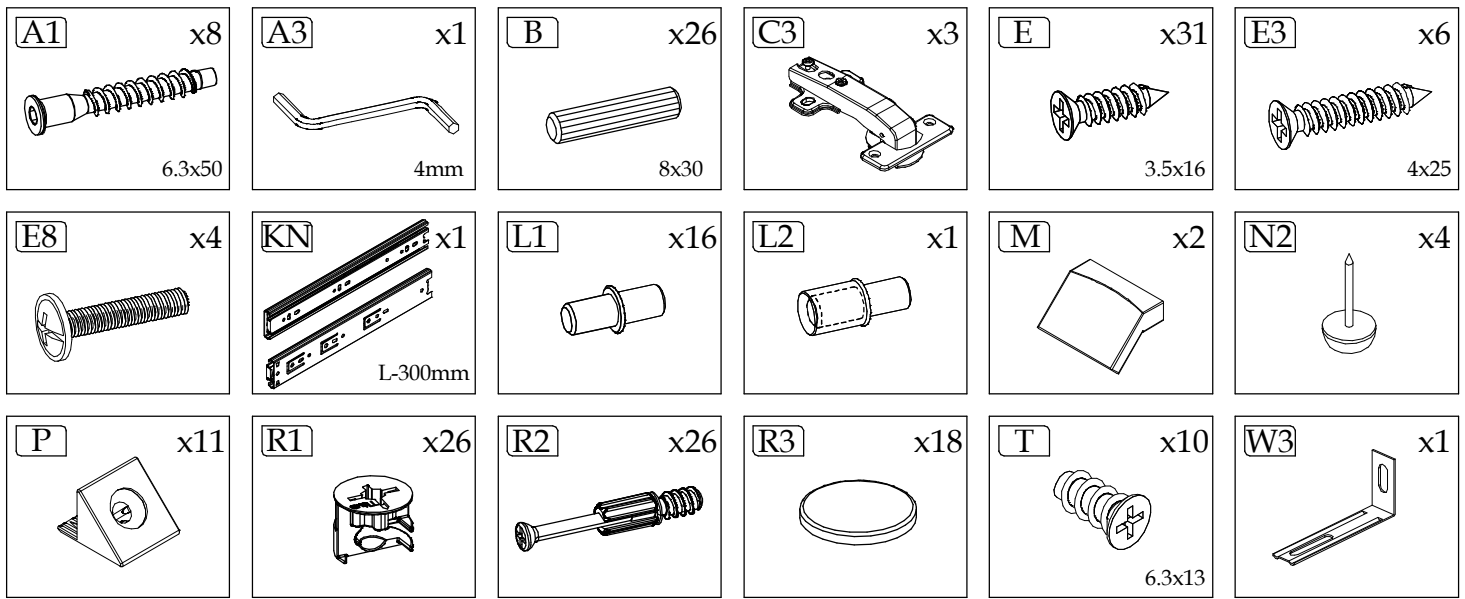

LATOUR V

90 min

Element symbol	Measurements				Code	Paket
1	653	415	32	1	1002	1/2
2	1968	393	16	1	1003	1/2
3	1968	393	16	1	1004	1/2
4	615	70	16	1	1005	1/2
5	615	70	16	1	1049	1/2
6	615	356.5	16	1	1032	1/2

7	186.5	356.5	16	1	1050	1/2
8	186.5	356.5	16	1	1051	1/2
9	614.5	350	16	4		1/2
10	1911	58	16	1	1026	1/2
11	1911	58	16	1	1048	1/2
12	495	190	16	1	1052	1/2
13	350	110	16	1	1053	1/2

14	436.5	110	16	1	1054	1/2
15	350	110	16	1	1055	1/2
16	450.5	346	3	1		1/2
17	1950	629	3	1		1/2
18	1713	495	16	1		2/2
19	1968	75	19	2		1/2

5

▶ 7

8

▶ 10

max. 3kg

▶ 11

▶ 12

▶ 13