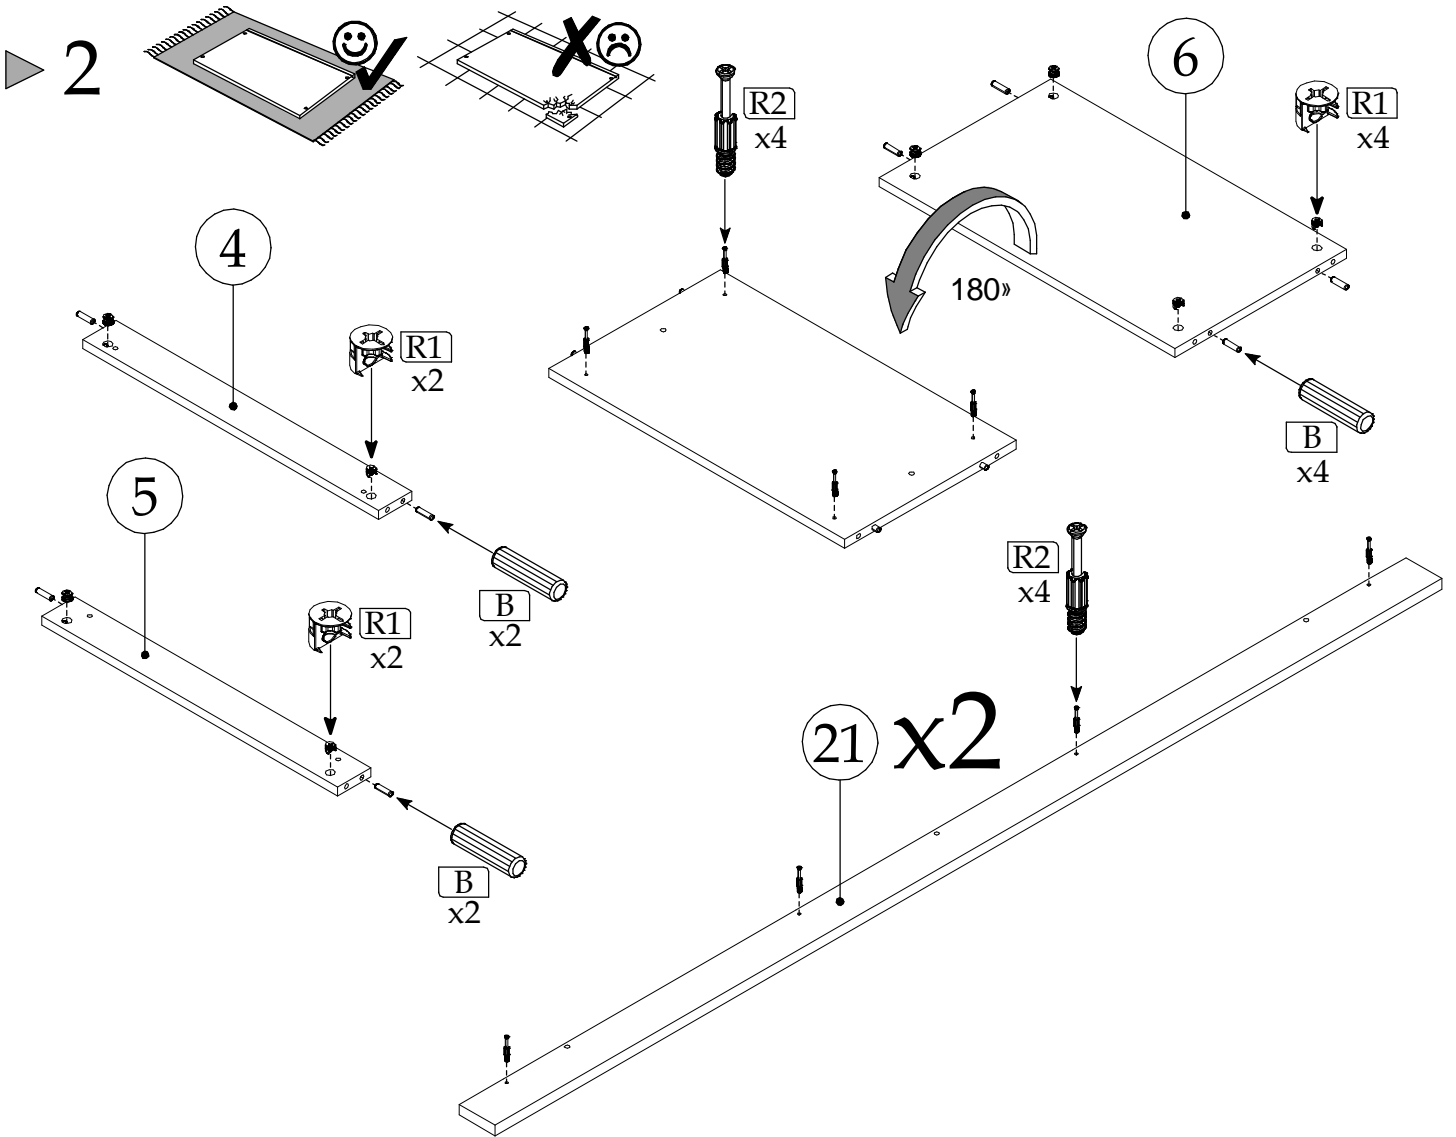

LATOUR V

90 min

Element symbol	Measurements				Code	Paket
1	653	415	32	1	1002	1/2
2	1968	393	16	1	1003	1/2
3	1968	393	16	1	1004	1/2
4	615	70	16	1	1005	1/2
5	615	70	16	1	1049	1/2
6	615	356.5	16	1	1032	1/2

7	186.5	356.5	16	1	1050	1/2
8	186.5	356.5	16	1	1051	1/2
9	614.5	350	16	4		1/2
10	1911	58	16	1	1026	1/2
11	1911	58	16	1	1048	1/2
12	495	190	16	1	1052	1/2
13	350	110	16	1	1053	1/2

14	436.5	110	16	1	1054	1/2
15	350	110	16	1	1055	1/2
16	450.5	346	3	1		1/2
17	1950	629	3	1		1/2
18	1713	495	16	1		2/2
19	1968	75	19	2		1/2

5

▶ 7

8

▶ 10

max. 3kg

▶ 11

▶ 12

▶ 13