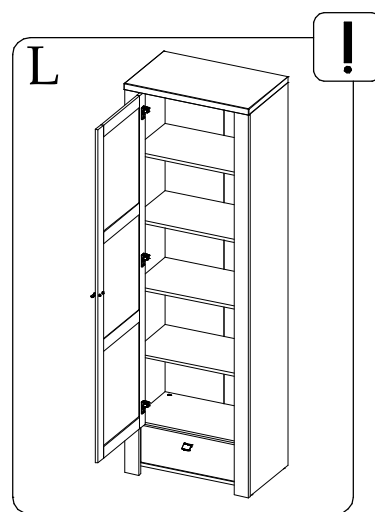

LATOUR V

90 min

Element symbol	Measurements				Code	Paket
1	653	415	32	1	1002	1/2
2	1968	393	16	1	1003	1/2
3	1968	393	16	1	1004	1/2
4	615	70	16	1	1005	1/2
5	615	70	16	1	1049	1/2
6	615	356.5	16	1	1032	1/2

7	186.5	356.5	16	1	1050	1/2
8	186.5	356.5	16	1	1051	1/2
9	614.5	350	16	4		1/2
10	1911	58	16	1	1026	1/2
11	1911	58	16	1	1048	1/2
12	495	190	16	1	1052	1/2
13	350	110	16	1	1053	1/2

14	436.5	110	16	1	1054	1/2
15	350	110	16	1	1055	1/2
16	450.5	346	3	1		1/2
17	1950	629	3	1		1/2
18	1713	495	16	1		2/2
19	1968	75	19	2		1/2