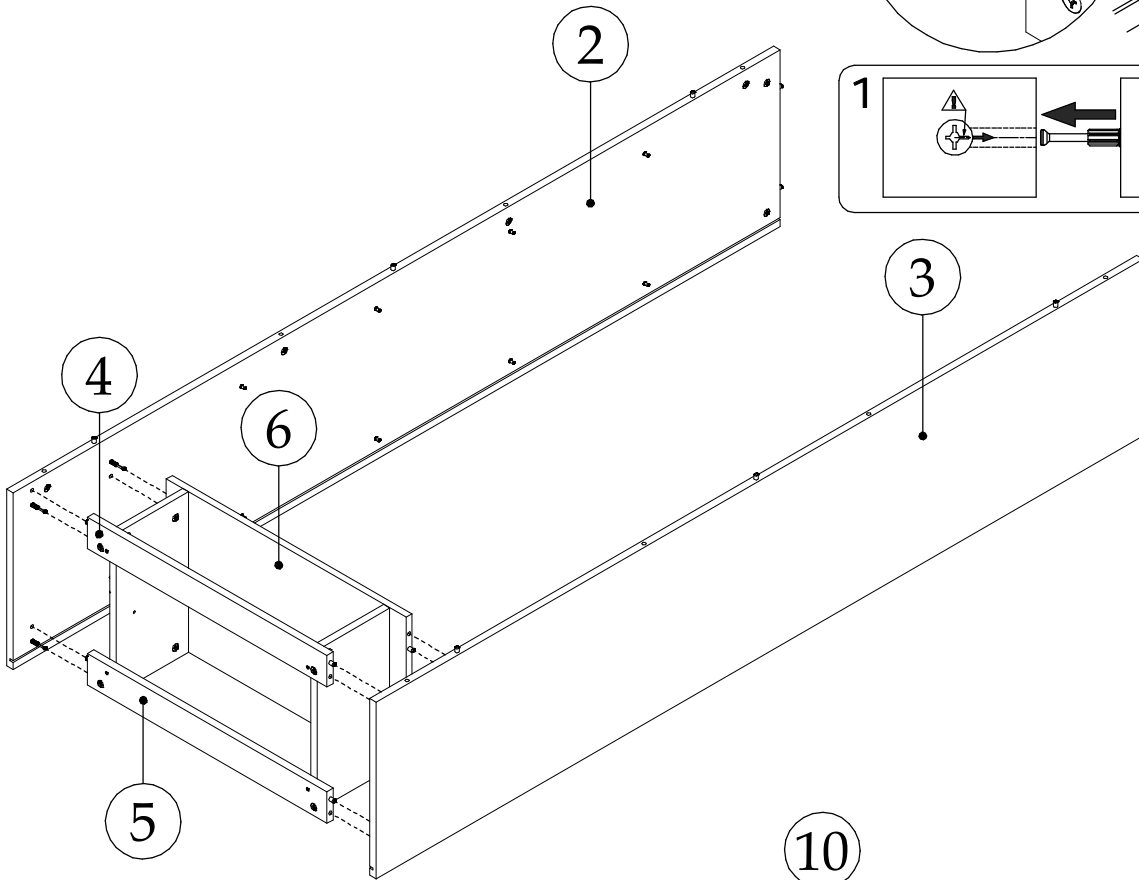

LATOUR V

90 min

Element symbol	Measurements				Code	Paket
1	653	415	32	1	1002	1/2
2	1968	393	16	1	1003	1/2
3	1968	393	16	1	1004	1/2
4	615	70	16	1	1005	1/2
5	615	70	16	1	1049	1/2
6	615	356.5	16	1	1032	1/2

7	186.5	356.5	16	1	1050	1/2
8	186.5	356.5	16	1	1051	1/2
9	614.5	350	16	4		1/2
10	1911	58	16	1	1026	1/2
11	1911	58	16	1	1048	1/2
12	495	190	16	1	1052	1/2
13	350	110	16	1	1053	1/2

14	436.5	110	16	1	1054	1/2
15	350	110	16	1	1055	1/2
16	450.5	346	3	1		1/2
17	1950	629	3	1		1/2
18	1713	495	16	1		2/2
19	1968	75	19	2		1/2

5

▶ 7

8

▶ 10

max. 3kg

▶ 11

▶ 12

▶ 13