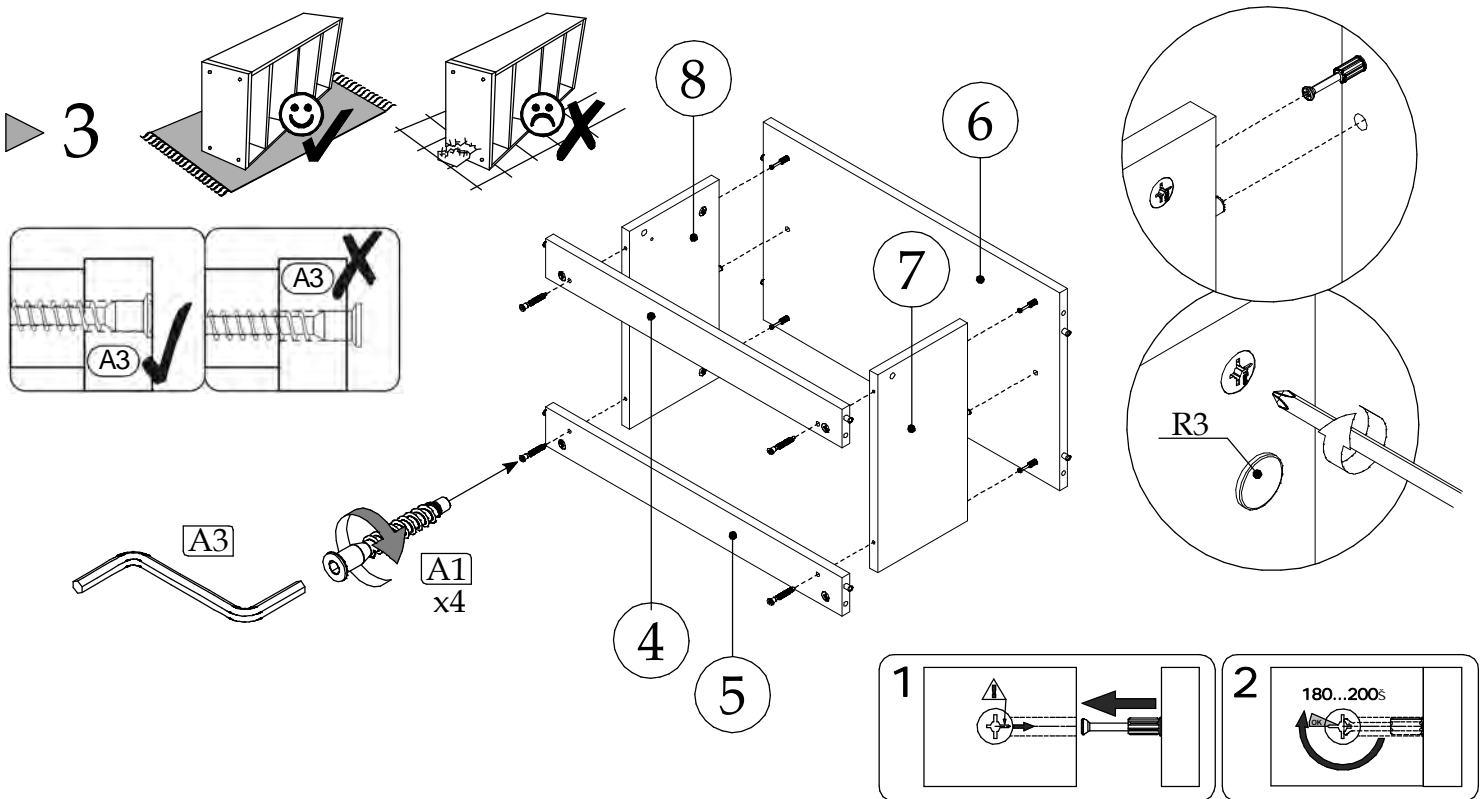

LATOUR V

90 min

Element symbol	Measurements				Code	Paket
1	653	415	32	1	1002	1/2
2	1968	393	16	1	1003	1/2
3	1968	393	16	1	1004	1/2
4	615	70	16	1	1005	1/2
5	615	70	16	1	1049	1/2
6	615	356.5	16	1	1032	1/2

7	186.5	356.5	16	1	1050	1/2
8	186.5	356.5	16	1	1051	1/2
9	614.5	350	16	4		1/2
10	1911	58	16	1	1026	1/2
11	1911	58	16	1	1048	1/2
12	495	190	16	1	1052	1/2
13	350	110	16	1	1053	1/2

14	436.5	110	16	1	1054	1/2
15	350	110	16	1	1055	1/2
16	450.5	346	3	1		1/2
17	1950	629	3	1		1/2
18	1713	495	16	1		2/2
19	1968	75	19	2		1/2

5

▶ 7

8

▶ 10

max. 3kg

▶ 11

▶ 12

▶ 13