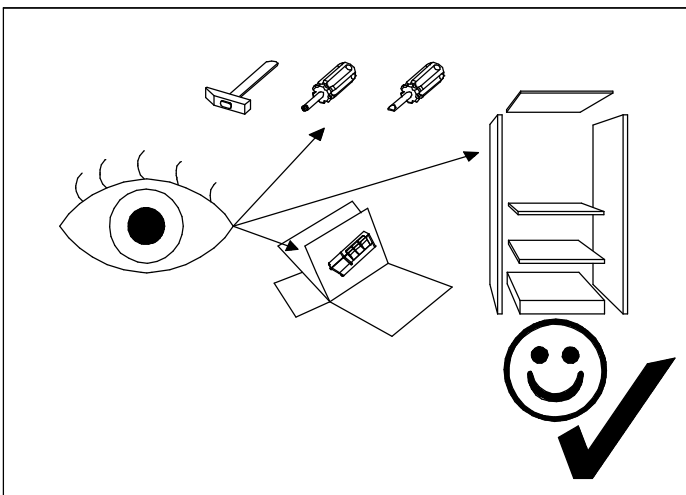

LATOUR V

90 min

Element symbol	Measurements				Code	Paket
1	653	415	32	1	1002	1/2
2	1968	393	16	1	1003	1/2
3	1968	393	16	1	1004	1/2
4	615	70	16	1	1005	1/2
5	615	70	16	1	1049	1/2
6	615	356.5	16	1	1032	1/2

7	186.5	356.5	16	1	1050	1/2
8	186.5	356.5	16	1	1051	1/2
9	614.5	350	16	4		1/2
10	1911	58	16	1	1026	1/2
11	1911	58	16	1	1048	1/2
12	495	190	16	1	1052	1/2
13	350	110	16	1	1053	1/2

14	436.5	110	16	1	1054	1/2
15	350	110	16	1	1055	1/2
16	450.5	346	3	1		1/2
17	1950	629	3	1		1/2
18	1713	495	16	1		2/2
19	1968	75	19	2		1/2