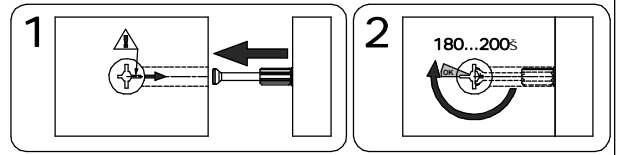

LATOUR V

90 min

Element symbol	Measurements				Code	Paket
1	653	415	32	1	1002	1/2
2	1968	393	16	1	1003	1/2
3	1968	393	16	1	1004	1/2
4	615	70	16	1	1005	1/2
5	615	70	16	1	1049	1/2
6	615	356.5	16	1	1032	1/2

7	186.5	356.5	16	1	1050	1/2
8	186.5	356.5	16	1	1051	1/2
9	614.5	350	16	4		1/2
10	1911	58	16	1	1026	1/2
11	1911	58	16	1	1048	1/2
12	495	190	16	1	1052	1/2
13	350	110	16	1	1053	1/2

14	436.5	110	16	1	1054	1/2
15	350	110	16	1	1055	1/2
16	450.5	346	3	1		1/2
17	1950	629	3	1		1/2
18	1713	495	16	1		2/2
19	1968	75	19	2		1/2