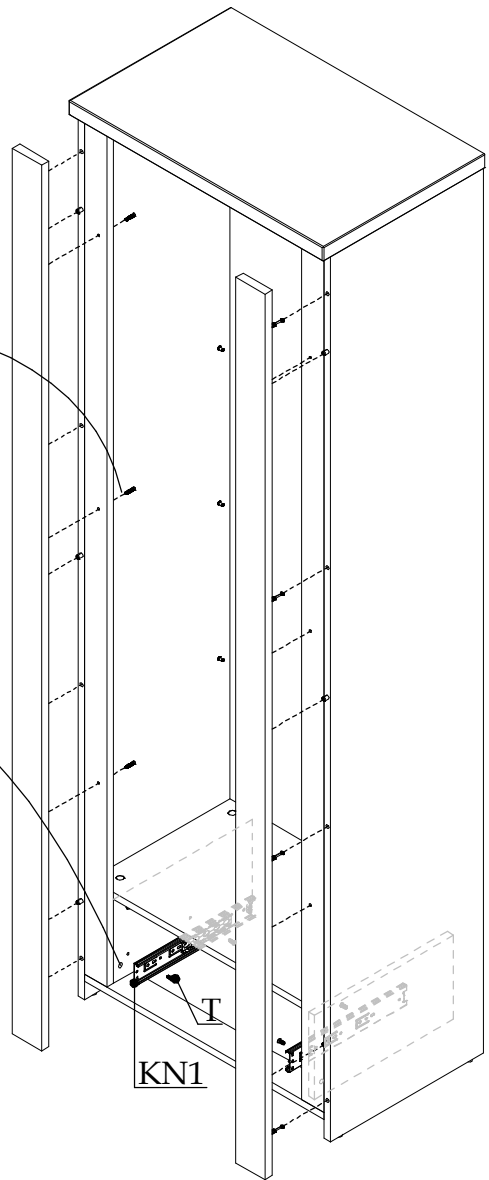

LATOUR V

90 min

Element symbol	Measurements				Code	Paket
1	653	415	32	1	1002	1/2
2	1968	393	16	1	1003	1/2
3	1968	393	16	1	1004	1/2
4	615	70	16	1	1005	1/2
5	615	70	16	1	1049	1/2
6	615	356.5	16	1	1032	1/2

7	186.5	356.5	16	1	1050	1/2
8	186.5	356.5	16	1	1051	1/2
9	614.5	350	16	4		1/2
10	1911	58	16	1	1026	1/2
11	1911	58	16	1	1048	1/2
12	495	190	16	1	1052	1/2
13	350	110	16	1	1053	1/2

14	436.5	110	16	1	1054	1/2
15	350	110	16	1	1055	1/2
16	450.5	346	3	1		1/2
17	1950	629	3	1		1/2
18	1713	495	16	1		2/2
19	1968	75	19	2		1/2

5

▶ 7

8

▶ 10

max. 3kg

▶ 11

▶ 12

▶ 13