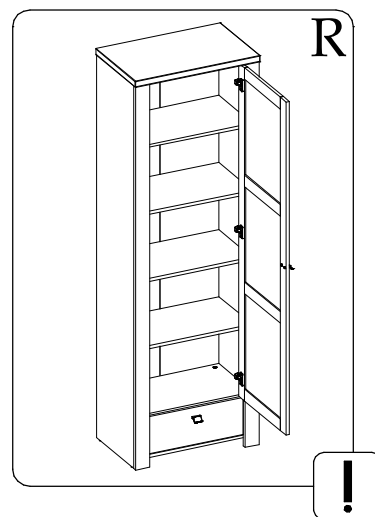

LATOUR V

90 min

Element symbol	Measurements				Code	Paket
1	653	415	32	1	1002	1/2
2	1968	393	16	1	1003	1/2
3	1968	393	16	1	1004	1/2
4	615	70	16	1	1005	1/2
5	615	70	16	1	1049	1/2
6	615	356.5	16	1	1032	1/2

7	186.5	356.5	16	1	1050	1/2
8	186.5	356.5	16	1	1051	1/2
9	614.5	350	16	4		1/2
10	1911	58	16	1	1026	1/2
11	1911	58	16	1	1048	1/2
12	495	190	16	1	1052	1/2
13	350	110	16	1	1053	1/2

14	436.5	110	16	1	1054	1/2
15	350	110	16	1	1055	1/2
16	450.5	346	3	1		1/2
17	1950	629	3	1		1/2
18	1713	495	16	1		2/2
19	1968	75	19	2		1/2