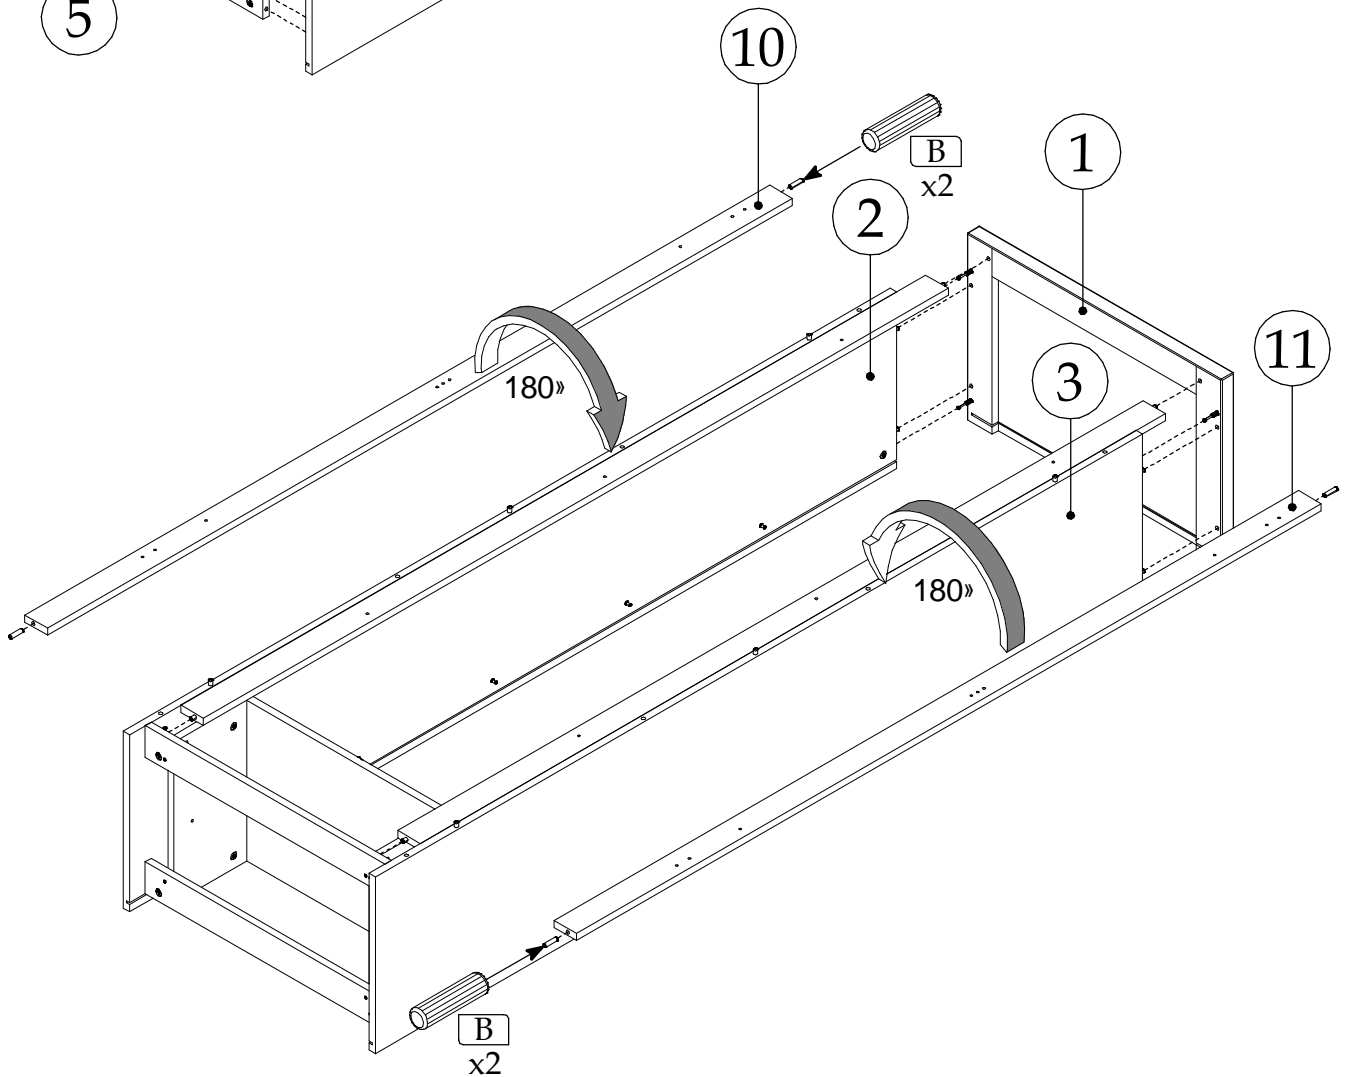

LATOUR V

90 min

Element symbol	Measurements				Code	Paket
1	653	415	32	1	1002	1/2
2	1968	393	16	1	1003	1/2
3	1968	393	16	1	1004	1/2
4	615	70	16	1	1005	1/2
5	615	70	16	1	1049	1/2
6	615	356.5	16	1	1032	1/2

7	186.5	356.5	16	1	1050	1/2
8	186.5	356.5	16	1	1051	1/2
9	614.5	350	16	4		1/2
10	1911	58	16	1	1026	1/2
11	1911	58	16	1	1048	1/2
12	495	190	16	1	1052	1/2
13	350	110	16	1	1053	1/2

14	436.5	110	16	1	1054	1/2
15	350	110	16	1	1055	1/2
16	450.5	346	3	1		1/2
17	1950	629	3	1		1/2
18	1713	495	16	1		2/2
19	1968	75	19	2		1/2

5

▶ 7

8

▶ 10

max. 3kg

▶ 11

▶ 12

▶ 13