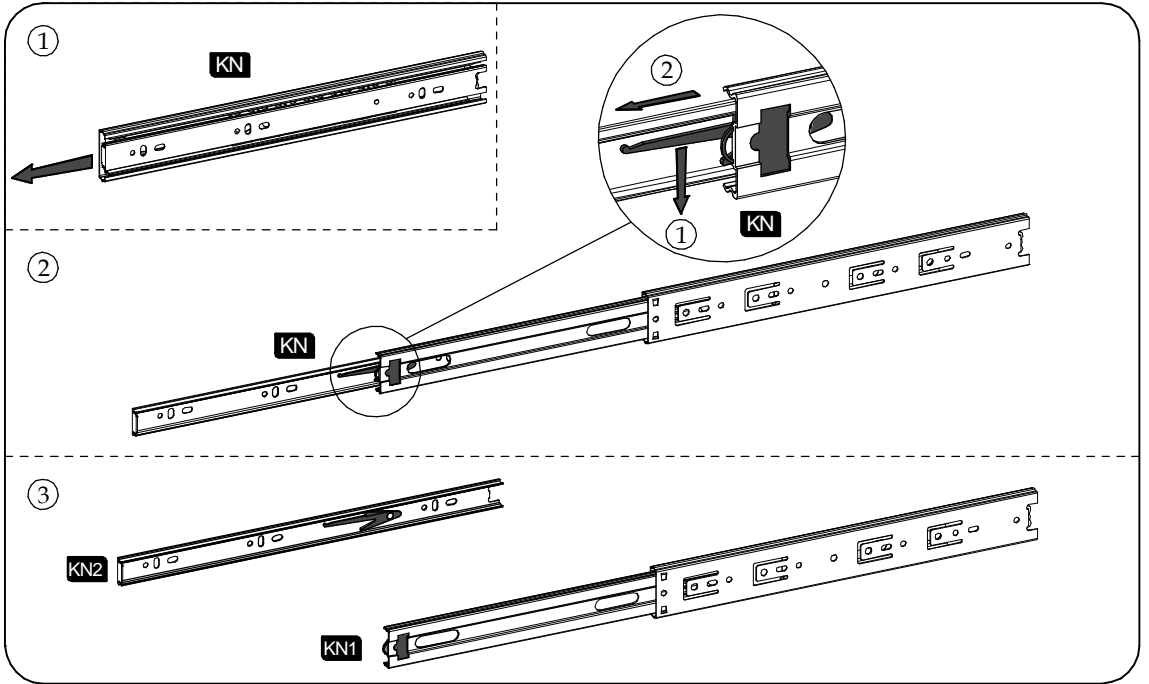

LATOUR V

90 min

Element symbol	Measurements				Code	Paket
1	653	415	32	1	1002	1/2
2	1968	393	16	1	1003	1/2
3	1968	393	16	1	1004	1/2
4	615	70	16	1	1005	1/2
5	615	70	16	1	1049	1/2
6	615	356.5	16	1	1032	1/2

7	186.5	356.5	16	1	1050	1/2
8	186.5	356.5	16	1	1051	1/2
9	614.5	350	16	4		1/2
10	1911	58	16	1	1026	1/2
11	1911	58	16	1	1048	1/2
12	495	190	16	1	1052	1/2
13	350	110	16	1	1053	1/2

14	436.5	110	16	1	1054	1/2
15	350	110	16	1	1055	1/2
16	450.5	346	3	1		1/2
17	1950	629	3	1		1/2
18	1713	495	16	1		2/2
19	1968	75	19	2		1/2

5

▶ 7

8

▶ 10

max. 3kg

▶ 11

▶ 12

▶ 13