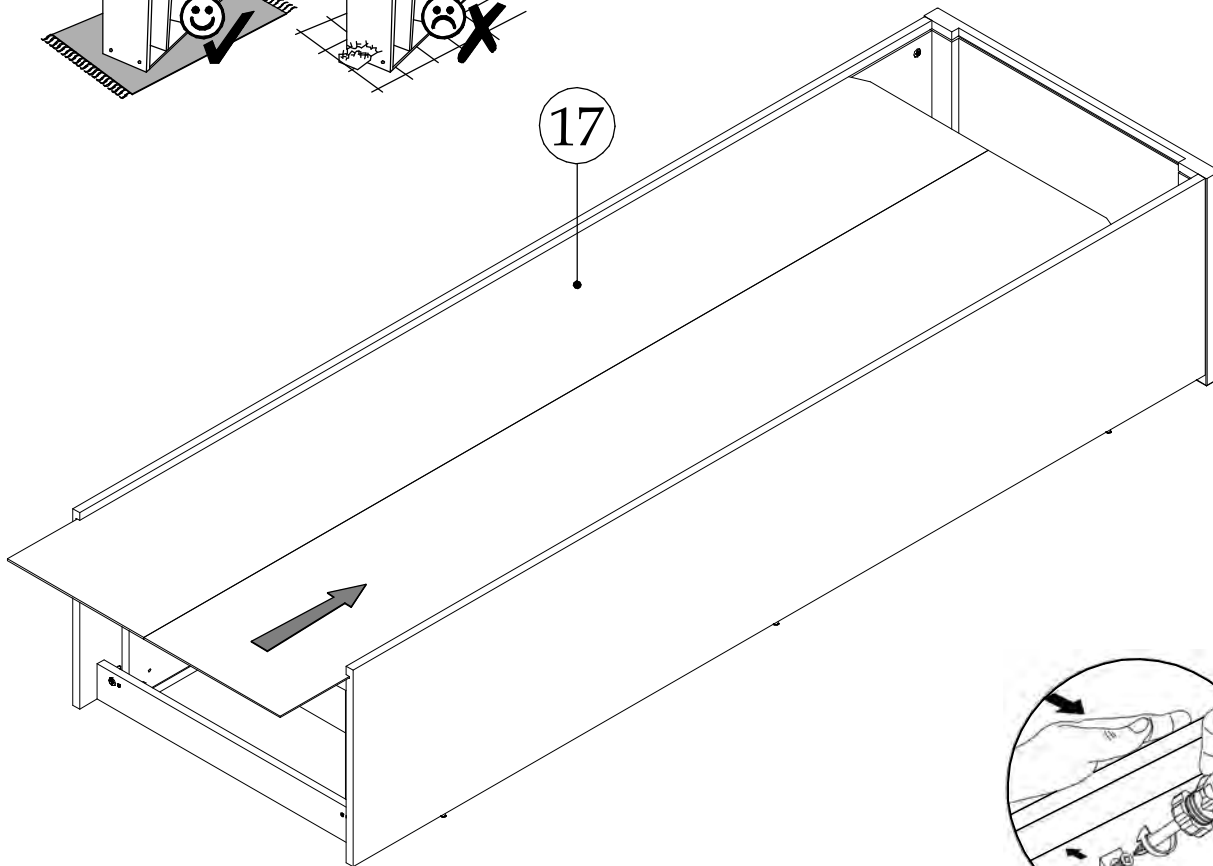

LATOUR V

90 min

Element symbol	Measurements				Code	Paket
1	653	415	32	1	1002	1/2
2	1968	393	16	1	1003	1/2
3	1968	393	16	1	1004	1/2
4	615	70	16	1	1005	1/2
5	615	70	16	1	1049	1/2
6	615	356.5	16	1	1032	1/2

7	186.5	356.5	16	1	1050	1/2
8	186.5	356.5	16	1	1051	1/2
9	614.5	350	16	4		1/2
10	1911	58	16	1	1026	1/2
11	1911	58	16	1	1048	1/2
12	495	190	16	1	1052	1/2
13	350	110	16	1	1053	1/2

14	436.5	110	16	1	1054	1/2
15	350	110	16	1	1055	1/2
16	450.5	346	3	1		1/2
17	1950	629	3	1		1/2
18	1713	495	16	1		2/2
19	1968	75	19	2		1/2

5

▶ 7

8

▶ 10

max. 3kg

▶ 11

▶ 12

▶ 13