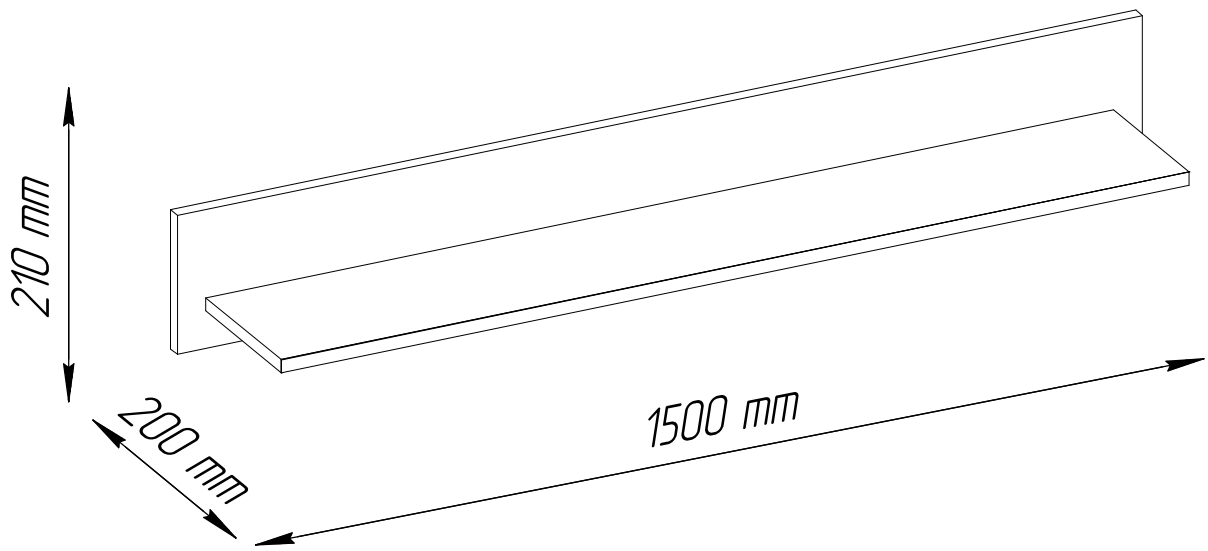

LINGO

Typ D

Element symbol	Measurements				Code	Paket
1	1460	184	16	1	1001	1/1
2	1500	210	16	1	1002	1/1