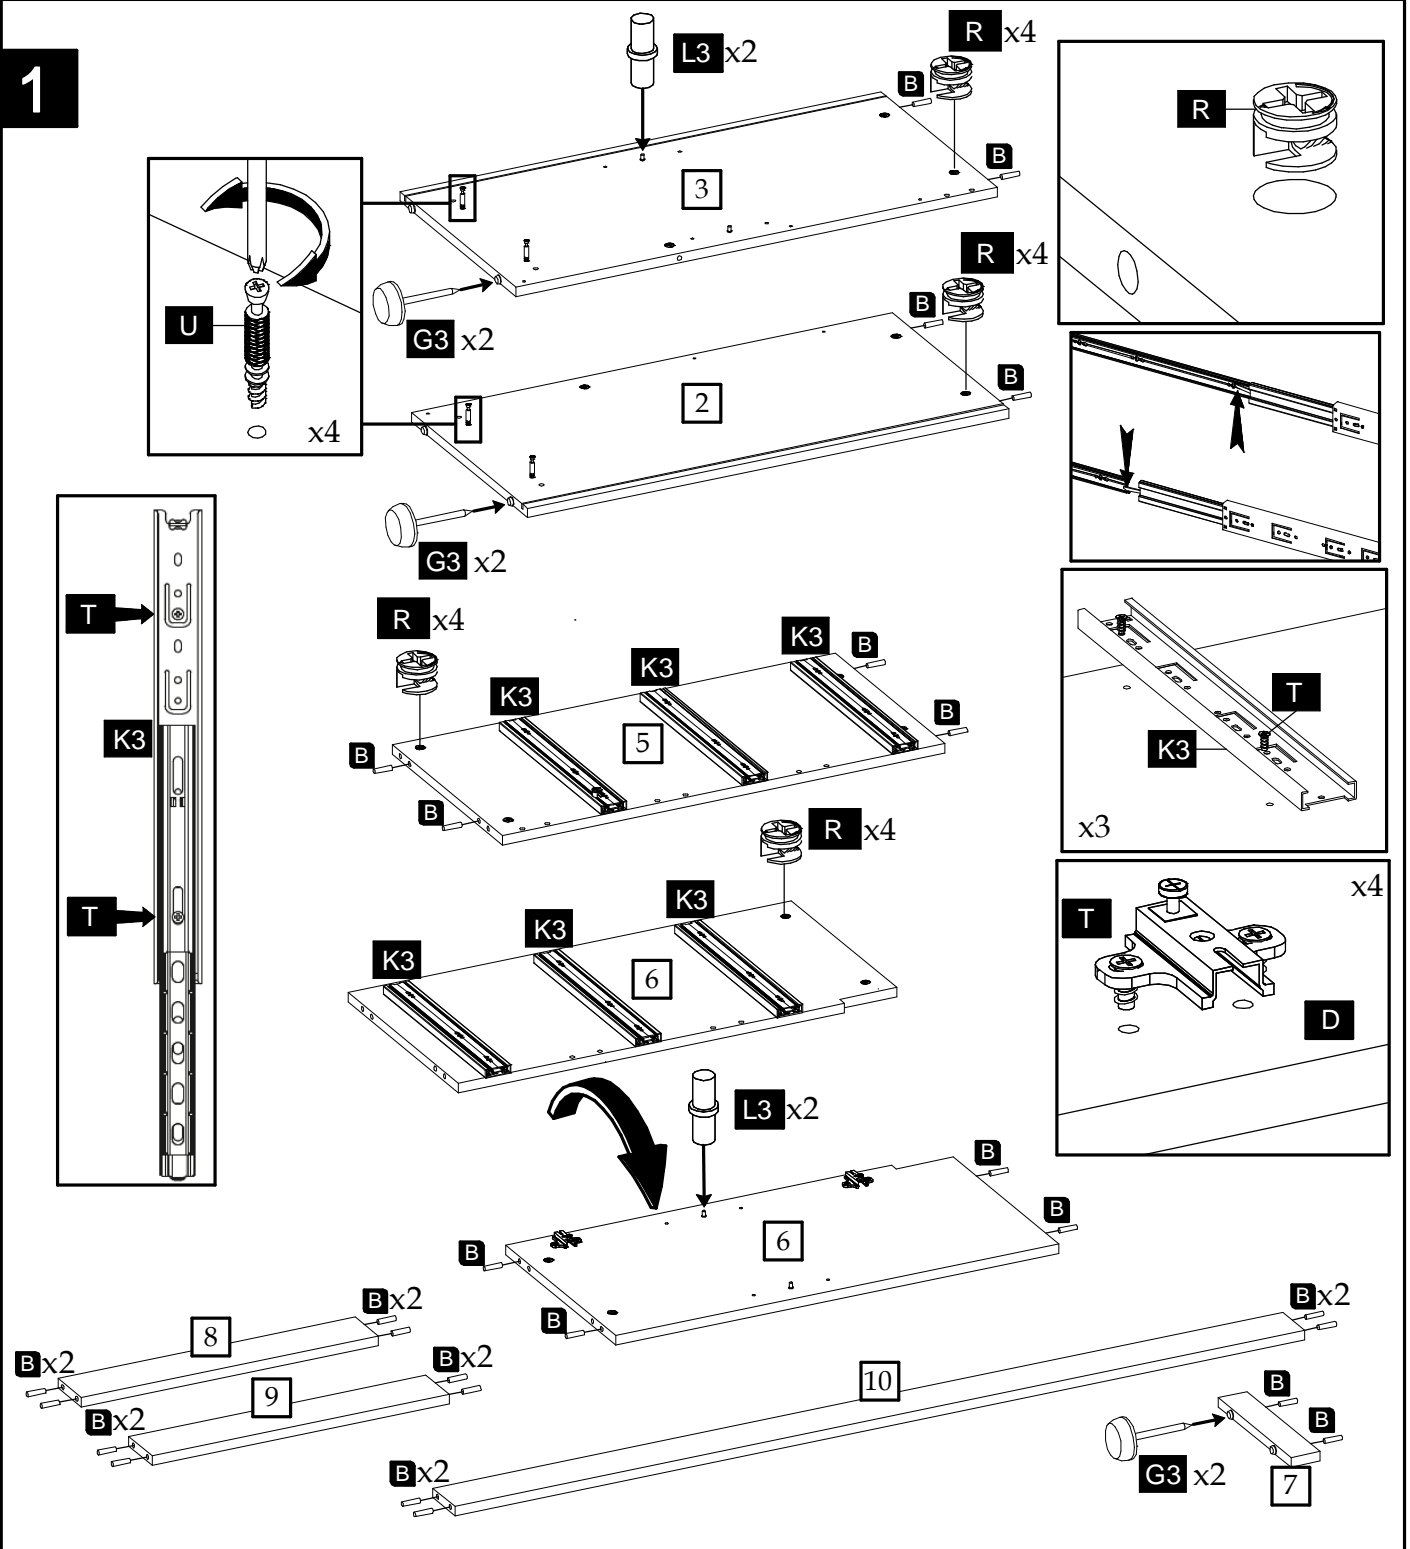

LINGO

Typ E

Element symbol	Measurements				Code	Paket
1	1560	399	16	1	1004	1/3
2	829	399	16	1	1002	2/3
3	829	399	16	1	1003	2/3
4	1526	379	16	1	1005/2005	1/3
5	763	378	16	1	1007	2/3
6	763	378	16	1	1025/2025	1/3
7	250	50	16	1	1008	1/3
8	510	80	16	1	1012	1/3
9	510	80	16	1	1018	1/3
10	1462	75	16	1	1024	1/3
11	936	378	16	1	N/A	1/3
12	350	100	16	1	1009/2009	1/3
13	452	100	16	1	1001	2/3
14	350	100	16	1	1010/2010	1/3
15	350	100	16	1	1014/2014	1/3
16	452	100	16	1	1015	2/3
17	350	100	16	1	1016/2016	1/3
18	350	100	16	1	1020/2020	1/3
19	452	100	16	1	1021	2/3
20	350	100	16	1	1022/2022	1/3
21	784	475	3	2	N/A	2/3
22	784	589	3	1	1031_v	2/3
23	484	355	3	1	N/A	2/3
24	484	355	3	1	N/A	2/3
25	484	355	3	1	N/A	2/3
26	516	202	16	1	1002/3001	1/3
27	516	202	16	1	1002/3002	1/3
28	516	213	16	1	1006/3003	3/3
29	699	438	16	1	1007/3004	3/3
30	699	438	16	1	1007/3005	3/3
31	792	82	16	1	1008/3006	2/3
32	792	82	16	1	1008/3007	2/3
33	1562	56	19	1	1009/3008	2/3

2

3

4

5

7

8