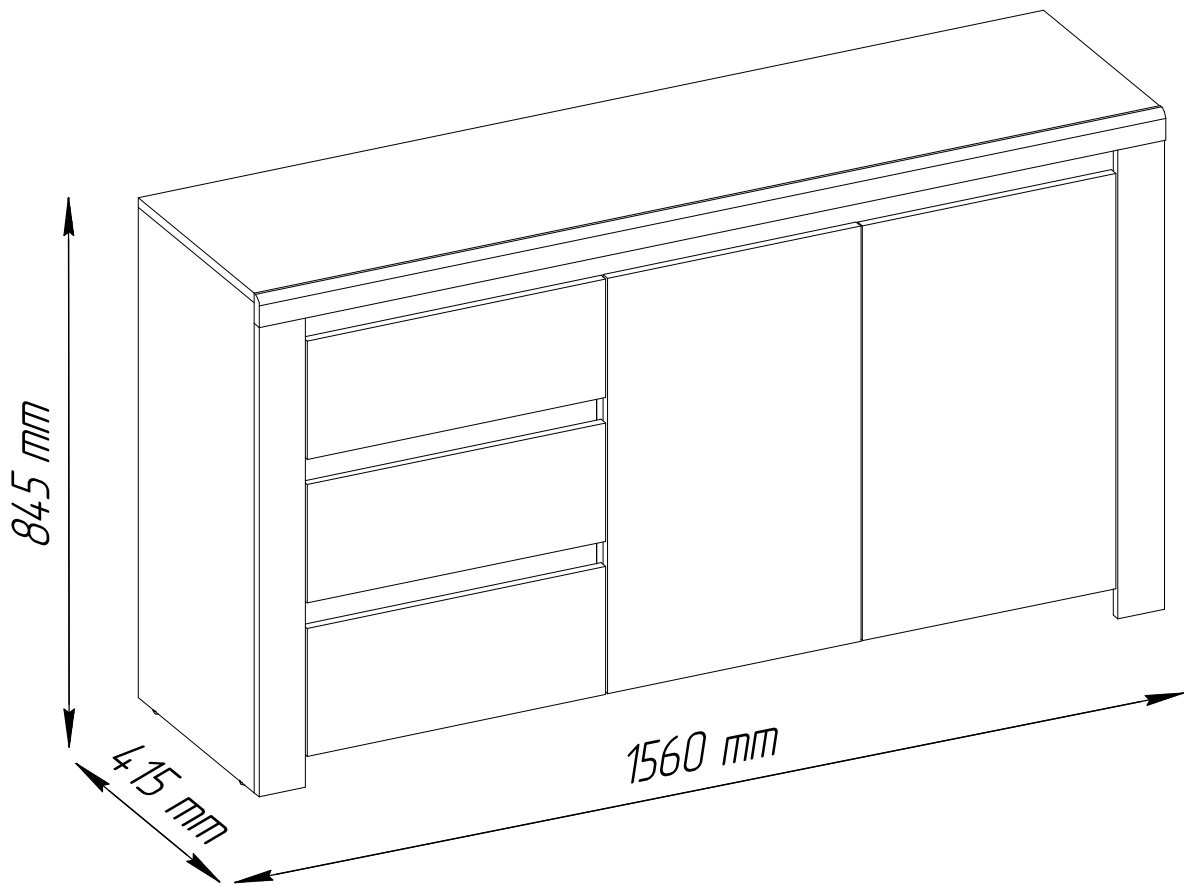

LINGO

Typ E

Element symbol	Measurements				Code	Paket
1	1560	399	16	1	1004	1/3
2	829	399	16	1	1002	2/3
3	829	399	16	1	1003	2/3
4	1526	379	16	1	1005/2005	1/3
5	763	378	16	1	1007	2/3
6	763	378	16	1	1025/2025	1/3
7	250	50	16	1	1008	1/3
8	510	80	16	1	1012	1/3
9	510	80	16	1	1018	1/3
10	1462	75	16	1	1024	1/3
11	936	378	16	1	N/A	1/3
12	350	100	16	1	1009/2009	1/3
13	452	100	16	1	1001	2/3
14	350	100	16	1	1010/2010	1/3
15	350	100	16	1	1014/2014	1/3
16	452	100	16	1	1015	2/3
17	350	100	16	1	1016/2016	1/3
18	350	100	16	1	1020/2020	1/3
19	452	100	16	1	1021	2/3
20	350	100	16	1	1022/2022	1/3
21	784	475	3	2	N/A	2/3
22	784	589	3	1	1031_v	2/3
23	484	355	3	1	N/A	2/3
24	484	355	3	1	N/A	2/3
25	484	355	3	1	N/A	2/3
26	516	202	16	1	1002/3001	1/3
27	516	202	16	1	1002/3002	1/3
28	516	213	16	1	1006/3003	3/3
29	699	438	16	1	1007/3004	3/3
30	699	438	16	1	1007/3005	3/3
31	792	82	16	1	1008/3006	2/3
32	792	82	16	1	1008/3007	2/3
33	1562	56	19	1	1009/3008	2/3