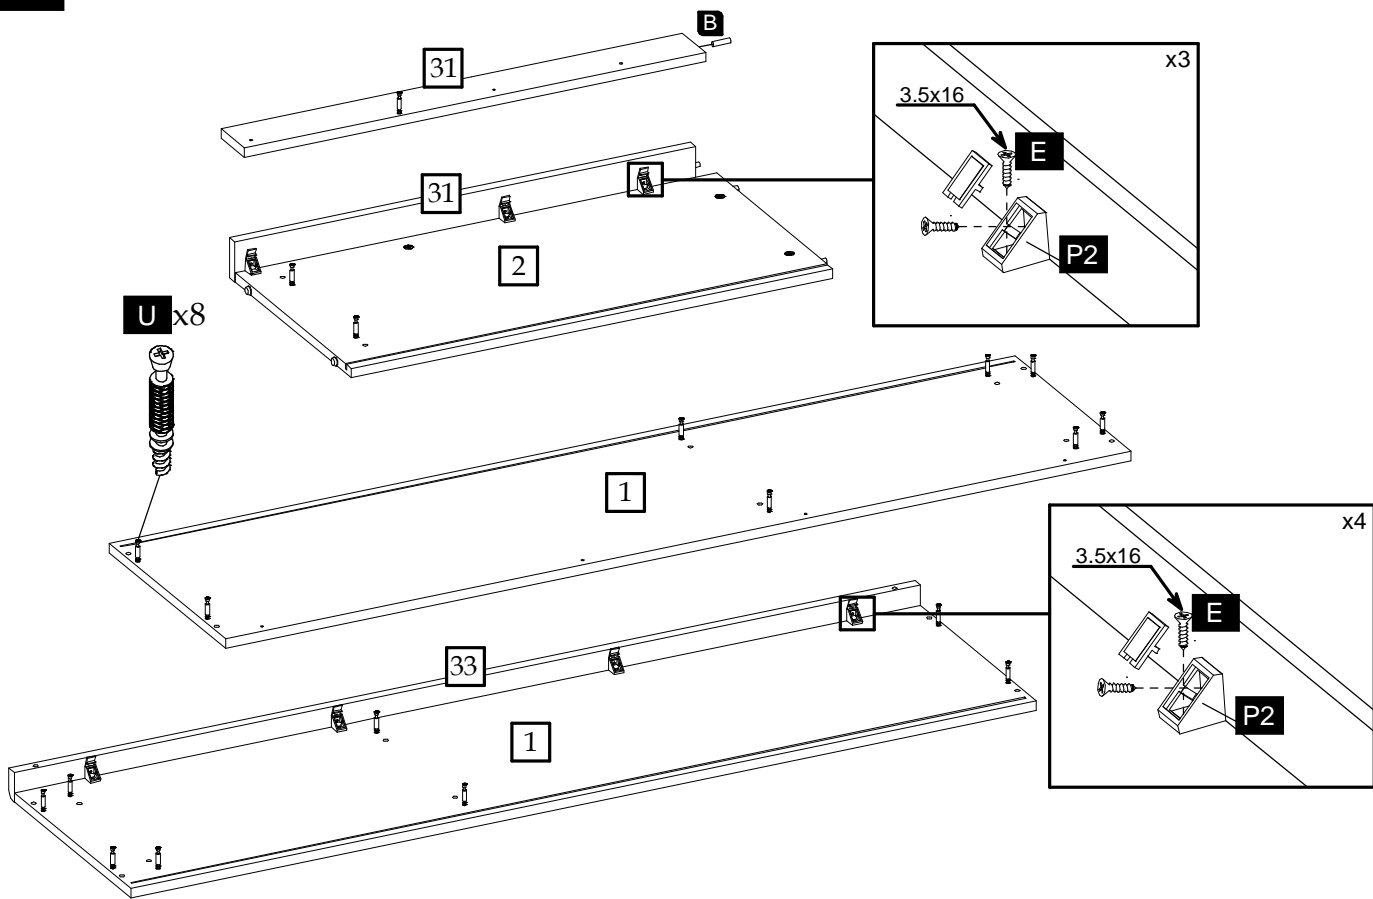

LINGO

Typ E

Element symbol	Measurements				Code	Paket
1	1560	399	16	1	1004	1/3
2	829	399	16	1	1002	2/3
3	829	399	16	1	1003	2/3
4	1526	379	16	1	1005/2005	1/3
5	763	378	16	1	1007	2/3
6	763	378	16	1	1025/2025	1/3
7	250	50	16	1	1008	1/3
8	510	80	16	1	1012	1/3
9	510	80	16	1	1018	1/3
10	1462	75	16	1	1024	1/3
11	936	378	16	1	N/A	1/3
12	350	100	16	1	1009/2009	1/3
13	452	100	16	1	1001	2/3
14	350	100	16	1	1010/2010	1/3
15	350	100	16	1	1014/2014	1/3
16	452	100	16	1	1015	2/3
17	350	100	16	1	1016/2016	1/3
18	350	100	16	1	1020/2020	1/3
19	452	100	16	1	1021	2/3
20	350	100	16	1	1022/2022	1/3
21	784	475	3	2	N/A	2/3
22	784	589	3	1	1031_v	2/3
23	484	355	3	1	N/A	2/3
24	484	355	3	1	N/A	2/3
25	484	355	3	1	N/A	2/3
26	516	202	16	1	1002/3001	1/3
27	516	202	16	1	1002/3002	1/3
28	516	213	16	1	1006/3003	3/3
29	699	438	16	1	1007/3004	3/3
30	699	438	16	1	1007/3005	3/3
31	792	82	16	1	1008/3006	2/3
32	792	82	16	1	1008/3007	2/3
33	1562	56	19	1	1009/3008	2/3

2

3

4

5

7

8