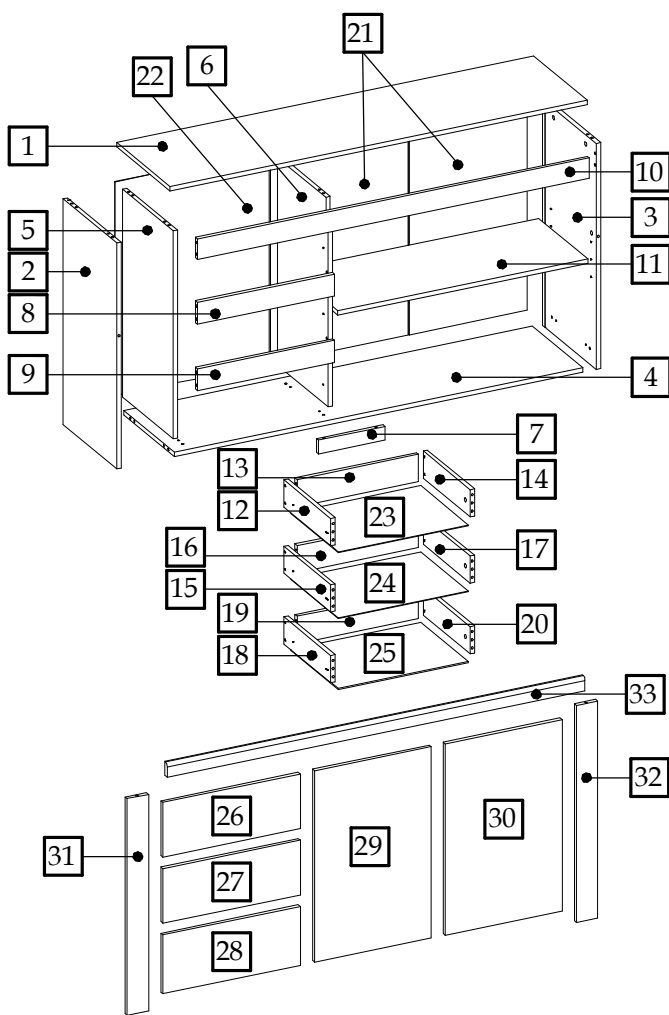

LINGO

Typ E

Element symbol	Measurements				Code	Paket
1	1560	399	16	1	1004	1/3
2	829	399	16	1	1002	2/3
3	829	399	16	1	1003	2/3
4	1526	379	16	1	1005/2005	1/3
5	763	378	16	1	1007	2/3
6	763	378	16	1	1025/2025	1/3
7	250	50	16	1	1008	1/3
8	510	80	16	1	1012	1/3
9	510	80	16	1	1018	1/3
10	1462	75	16	1	1024	1/3
11	936	378	16	1	N/A	1/3
12	350	100	16	1	1009/2009	1/3
13	452	100	16	1	1001	2/3
14	350	100	16	1	1010/2010	1/3
15	350	100	16	1	1014/2014	1/3
16	452	100	16	1	1015	2/3
17	350	100	16	1	1016/2016	1/3
18	350	100	16	1	1020/2020	1/3
19	452	100	16	1	1021	2/3
20	350	100	16	1	1022/2022	1/3
21	784	475	3	2	N/A	2/3
22	784	589	3	1	1031_v	2/3
23	484	355	3	1	N/A	2/3
24	484	355	3	1	N/A	2/3
25	484	355	3	1	N/A	2/3
26	516	202	16	1	1002/3001	1/3
27	516	202	16	1	1002/3002	1/3
28	516	213	16	1	1006/3003	3/3
29	699	438	16	1	1007/3004	3/3
30	699	438	16	1	1007/3005	3/3
31	792	82	16	1	1008/3006	2/3
32	792	82	16	1	1008/3007	2/3
33	1562	56	19	1	1009/3008	2/3

2

3

4

5

7

8