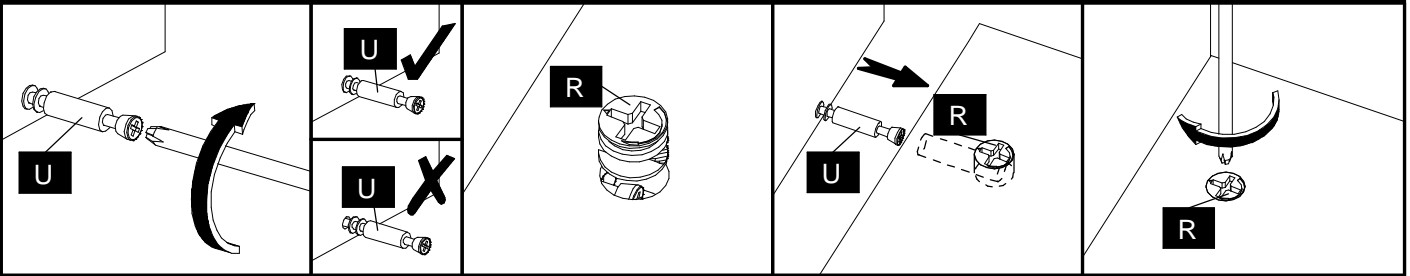

LINGO

Typ E

Element symbol	Measurements				Code	Paket
1	1560	399	16	1	1004	1/3
2	829	399	16	1	1002	2/3
3	829	399	16	1	1003	2/3
4	1526	379	16	1	1005/2005	1/3
5	763	378	16	1	1007	2/3
6	763	378	16	1	1025/2025	1/3
7	250	50	16	1	1008	1/3
8	510	80	16	1	1012	1/3
9	510	80	16	1	1018	1/3
10	1462	75	16	1	1024	1/3
11	936	378	16	1	N/A	1/3
12	350	100	16	1	1009/2009	1/3
13	452	100	16	1	1001	2/3
14	350	100	16	1	1010/2010	1/3
15	350	100	16	1	1014/2014	1/3
16	452	100	16	1	1015	2/3
17	350	100	16	1	1016/2016	1/3
18	350	100	16	1	1020/2020	1/3
19	452	100	16	1	1021	2/3
20	350	100	16	1	1022/2022	1/3
21	784	475	3	2	N/A	2/3
22	784	589	3	1	1031_v	2/3
23	484	355	3	1	N/A	2/3
24	484	355	3	1	N/A	2/3
25	484	355	3	1	N/A	2/3
26	516	202	16	1	1002/3001	1/3
27	516	202	16	1	1002/3002	1/3
28	516	213	16	1	1006/3003	3/3
29	699	438	16	1	1007/3004	3/3
30	699	438	16	1	1007/3005	3/3
31	792	82	16	1	1008/3006	2/3
32	792	82	16	1	1008/3007	2/3
33	1562	56	19	1	1009/3008	2/3