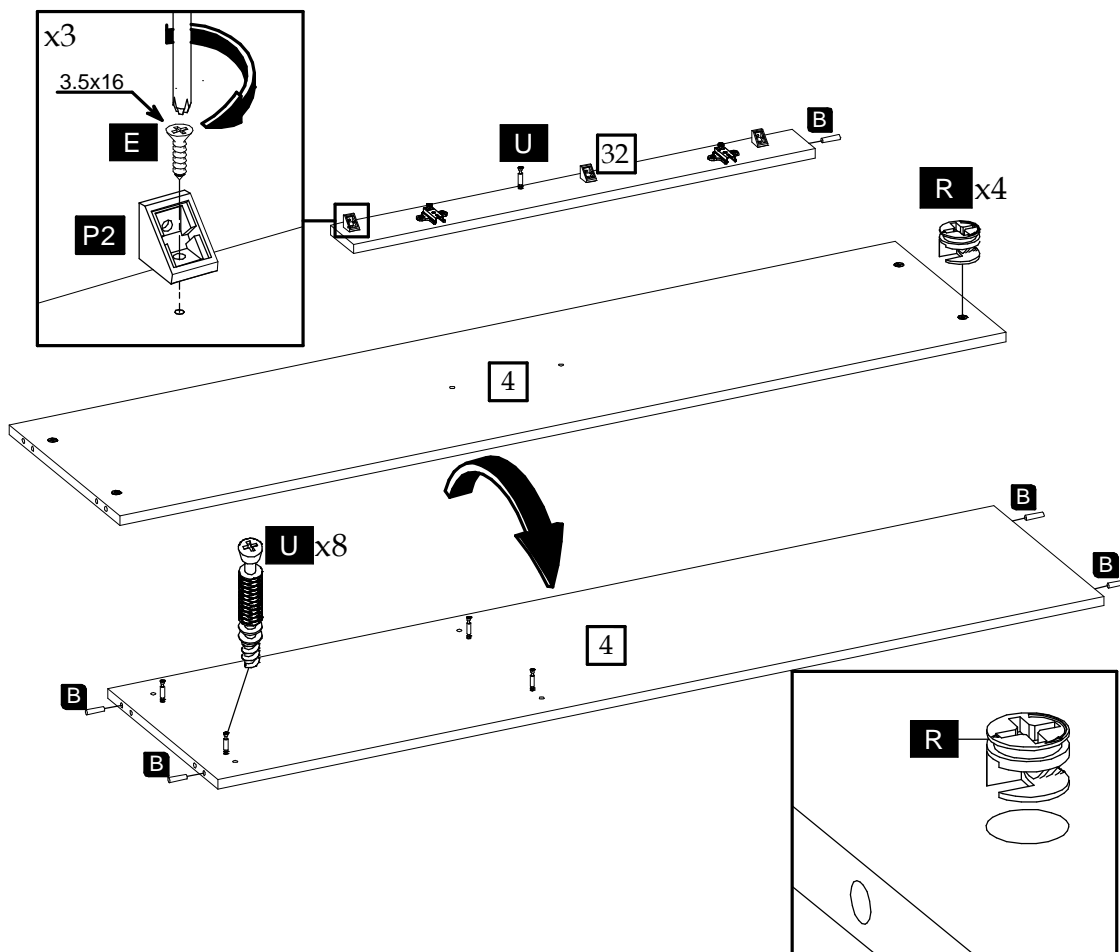

LINGO

Typ E

Element symbol	Measurements				Code	Paket
1	1560	399	16	1	1004	1/3
2	829	399	16	1	1002	2/3
3	829	399	16	1	1003	2/3
4	1526	379	16	1	1005/2005	1/3
5	763	378	16	1	1007	2/3
6	763	378	16	1	1025/2025	1/3
7	250	50	16	1	1008	1/3
8	510	80	16	1	1012	1/3
9	510	80	16	1	1018	1/3
10	1462	75	16	1	1024	1/3
11	936	378	16	1	N/A	1/3
12	350	100	16	1	1009/2009	1/3
13	452	100	16	1	1001	2/3
14	350	100	16	1	1010/2010	1/3
15	350	100	16	1	1014/2014	1/3
16	452	100	16	1	1015	2/3
17	350	100	16	1	1016/2016	1/3
18	350	100	16	1	1020/2020	1/3
19	452	100	16	1	1021	2/3
20	350	100	16	1	1022/2022	1/3
21	784	475	3	2	N/A	2/3
22	784	589	3	1	1031_v	2/3
23	484	355	3	1	N/A	2/3
24	484	355	3	1	N/A	2/3
25	484	355	3	1	N/A	2/3
26	516	202	16	1	1002/3001	1/3
27	516	202	16	1	1002/3002	1/3
28	516	213	16	1	1006/3003	3/3
29	699	438	16	1	1007/3004	3/3
30	699	438	16	1	1007/3005	3/3
31	792	82	16	1	1008/3006	2/3
32	792	82	16	1	1008/3007	2/3
33	1562	56	19	1	1009/3008	2/3

2

3

4

5

7

8