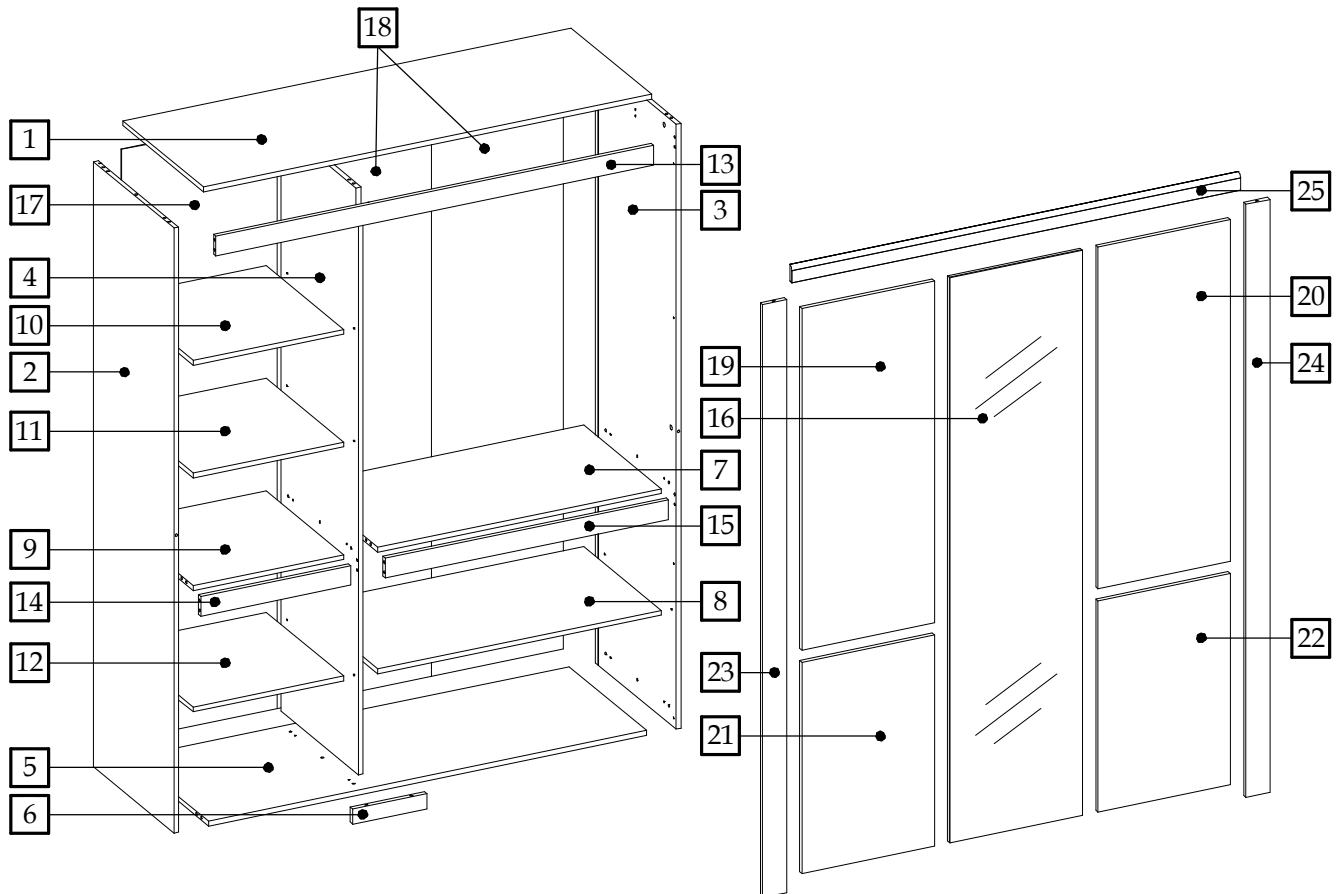

Element symbol	Measurements				Code	Paket
1	1507	540	16	1	1004	1/4
2	1998	540	16	1	1002	2/4
3	1998	540	16	1	1003	2/4
4	1932	519.5	16	1	1014/2014	3/4
5	1473	520	16	1	1005/2005	1/4
6	250	50	16	1	1007	1/4
7	952.5	519	16	1	1015	1/4
8	952.5	519	16	1	N/A	1/4
9	504.5	519	16	1	1008	1/4
10	504.5	519	16	1	N/A	1/4
11	504.5	519	16	1	N/A	1/4
12	504.5	519	16	1	N/A	1/4
13	1473	65	16	1	1013	1/4

Element symbol	Measurements				Code	Paket
14	504.5	65	16	1	1010	1/4
15	952.5	65	16	1	1017	2/4
16	1866.5	445	16	1	1022	3/4
17	1953	519	3	1	N/A	2/4
18	1953	483	3	2	N/A	2/4
19	1131	447	16	1	1021/3001	4/4
20	1131	447	16	1	1021/3002	4/4
21	699	447	16	1	1022/3003	4/4
22	699	447	16	1	1022/3004	4/4
23	1961	82	16	1	1004/3005	2/4
24	1961	82	16	1	1004/3006	2/4
25	1510	56.5	19	1	1034/3007	3/4