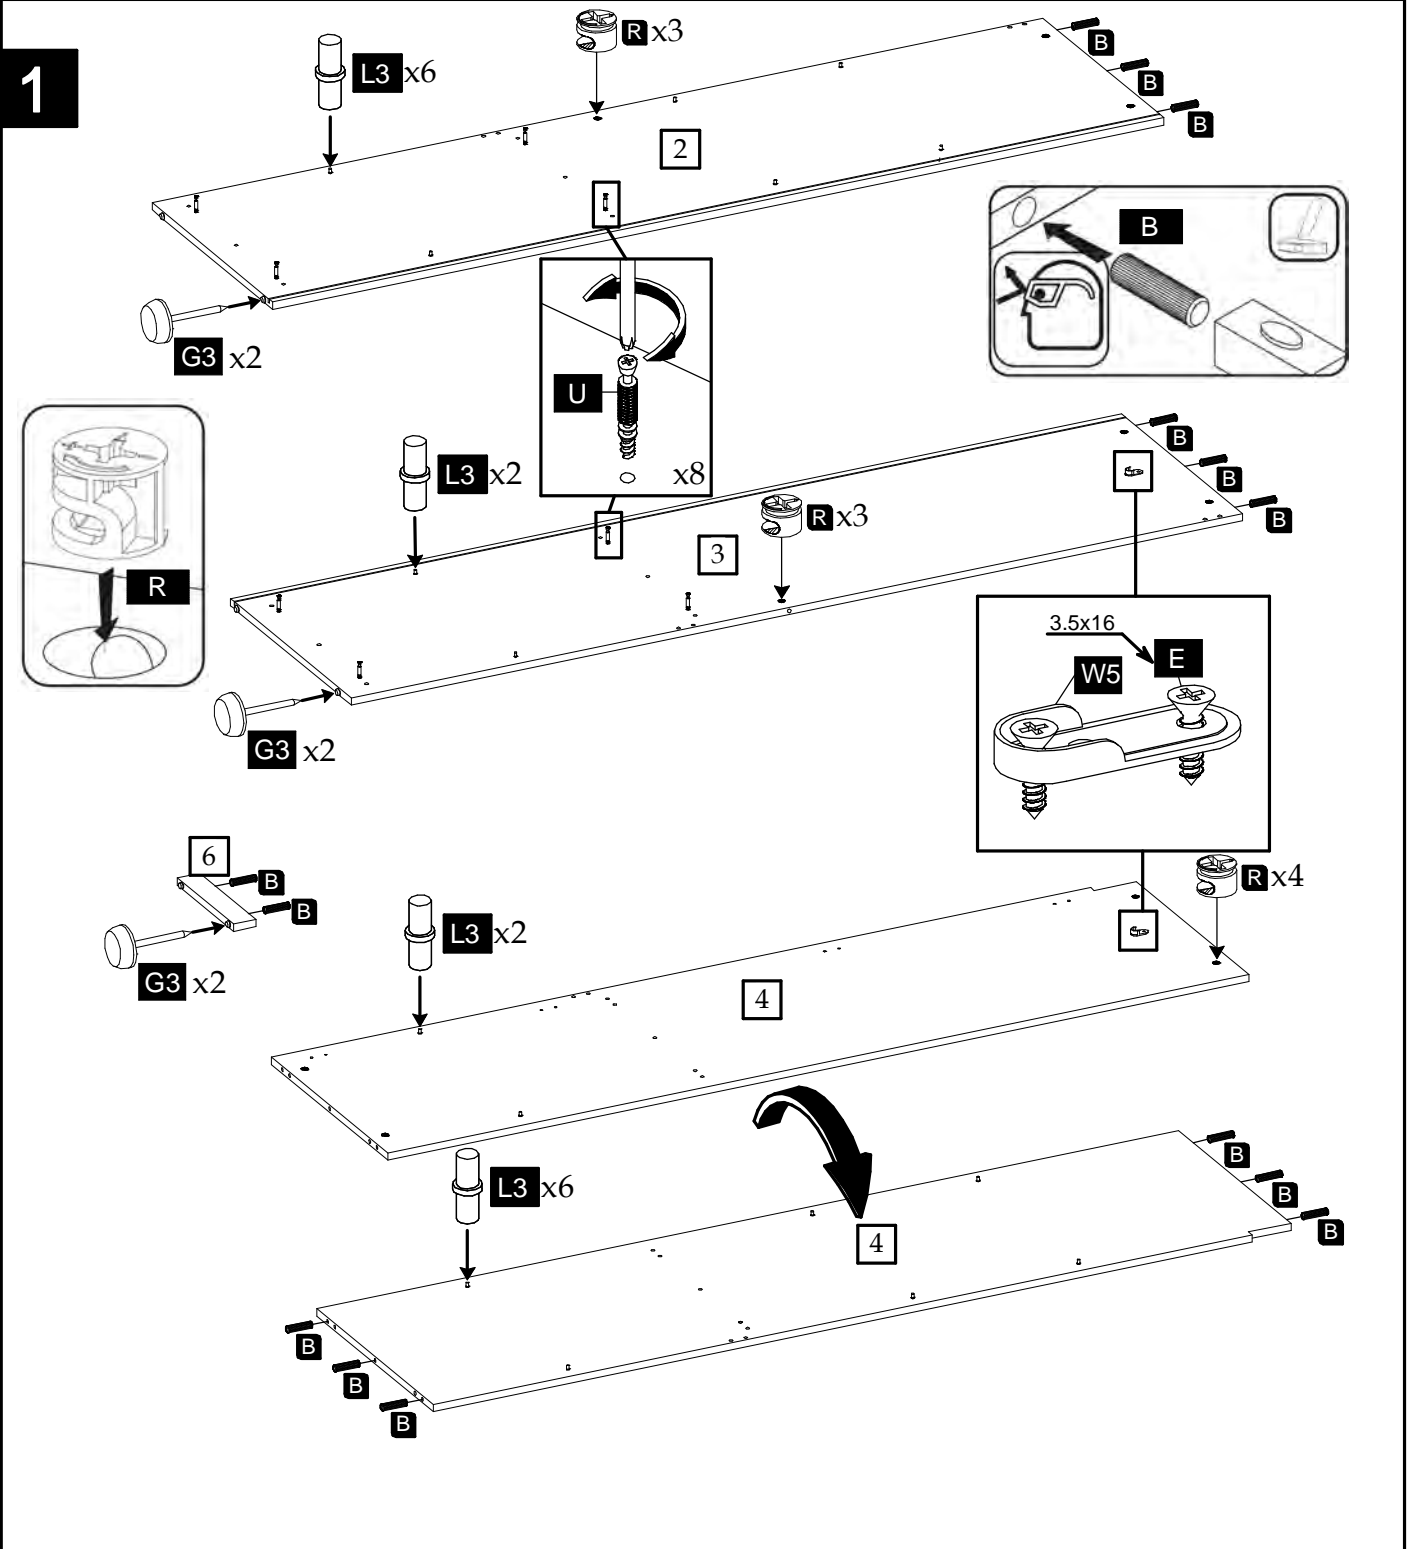

## Typ F

2020 mm

560 mm

1508 mm

120 min

Element symbol	Measurements				Code	Paket
1	1507	540	16	1	1004	1/4
2	1998	540	16	1	1002	2/4
3	1998	540	16	1	1003	2/4
4	1932	519.5	16	1	1014/2014	3/4
5	1473	520	16	1	1005/2005	1/4
6	250	50	16	1	1007	1/4
7	952.5	519	16	1	1015	1/4
8	952.5	519	16	1	N/A	1/4
9	504.5	519	16	1	1008	1/4
10	504.5	519	16	1	N/A	1/4
11	504.5	519	16	1	N/A	1/4
12	504.5	519	16	1	N/A	1/4
13	1473	65	16	1	1013	1/4

Element symbol	Measurements				Code	Paket
14	504.5	65	16	1	1010	1/4
15	952.5	65	16	1	1017	2/4
16	1866.5	445	16	1	1022	3/4
17	1953	519	3	1	N/A	2/4
18	1953	483	3	2	N/A	2/4
19	1131	447	16	1	1021/3001	4/4
20	1131	447	16	1	1021/3002	4/4
21	699	447	16	1	1022/3003	4/4
22	699	447	16	1	1022/3004	4/4
23	1961	82	16	1	1004/3005	2/4
24	1961	82	16	1	1004/3006	2/4
25	1510	56.5	19	1	1034/3007	3/4

2

3

4

5

6

7