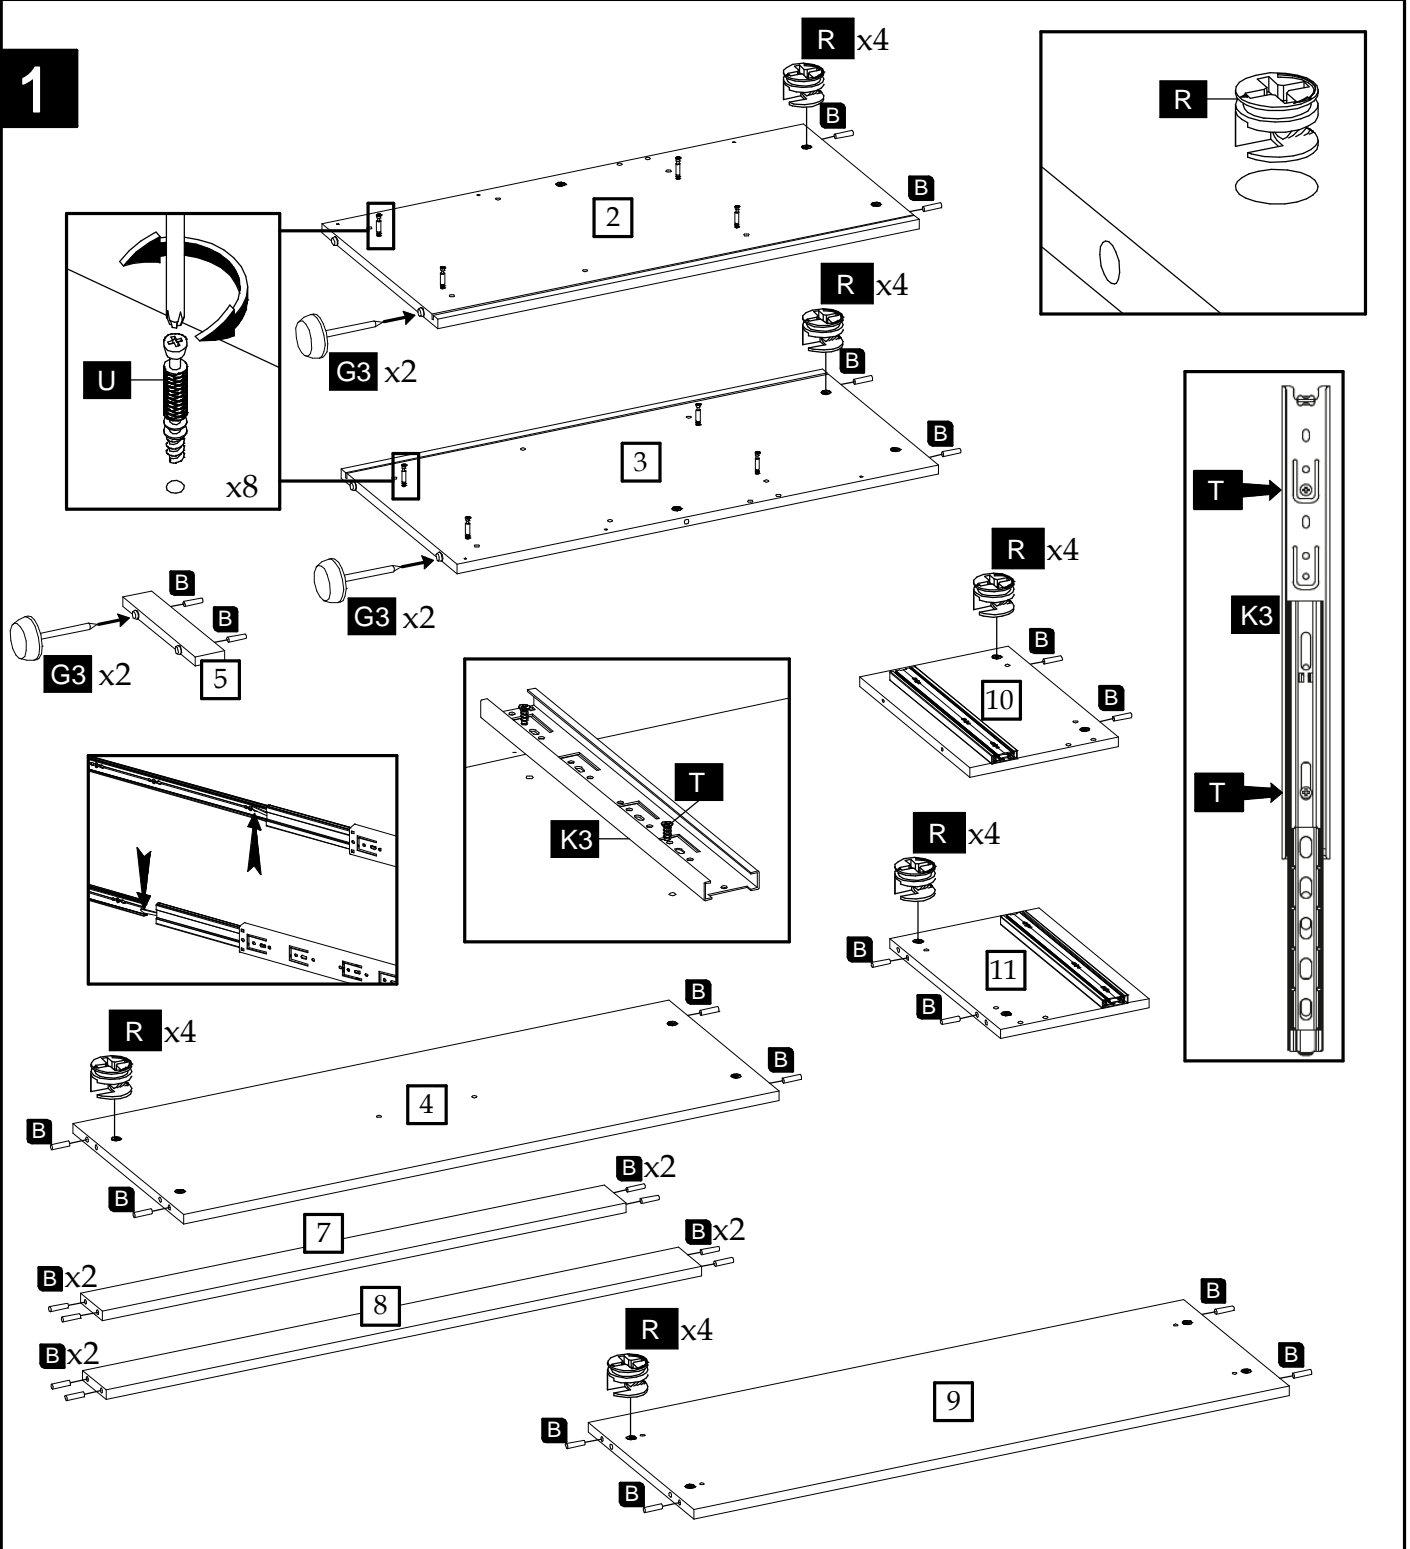

## Typ G

Element symbol	Measurements				Code	Paket
1	1060	399	16	1	1004	2/2
2	829	399	16	1	1002	1/2
3	829	399	16	1	1003	1/2
4	1026	379	16	1	1005	2/2
5	250	50	16	1	1007	2/2
6	1026	379	16	1	1008	2/2
7	898	75	16	1	1019	2/2
8	1026	80	16	1	1011	2/2
9	1026	362.5	16	1	1001	2/2
10	256	378.5	16	1	1012	1/2
11	256	378.5	16	1	1013	1/2
12	350	100	16	1	1015/2015	1/2
13	840.5	100	16	1	1016	2/2
14	350	100	16	1	1017/2017	1/2
15	872	355	3	1	N/A	2/2
16	784	520	3	1	1042_v	1/2
17	784	520	3	1	N/A	1/2
18	896	202	16	1	1010/3001	2/2
19	459	447	16	1	1011/3002	1/2
20	459	447	16	1	1011/3003	1/2
21	792	82	16	1	1008/3004	1/2
22	792	82	16	1	1008/3005	2/2
23	1062	56	19	1	1012/3006	2/2

2

3

4

5

6

7