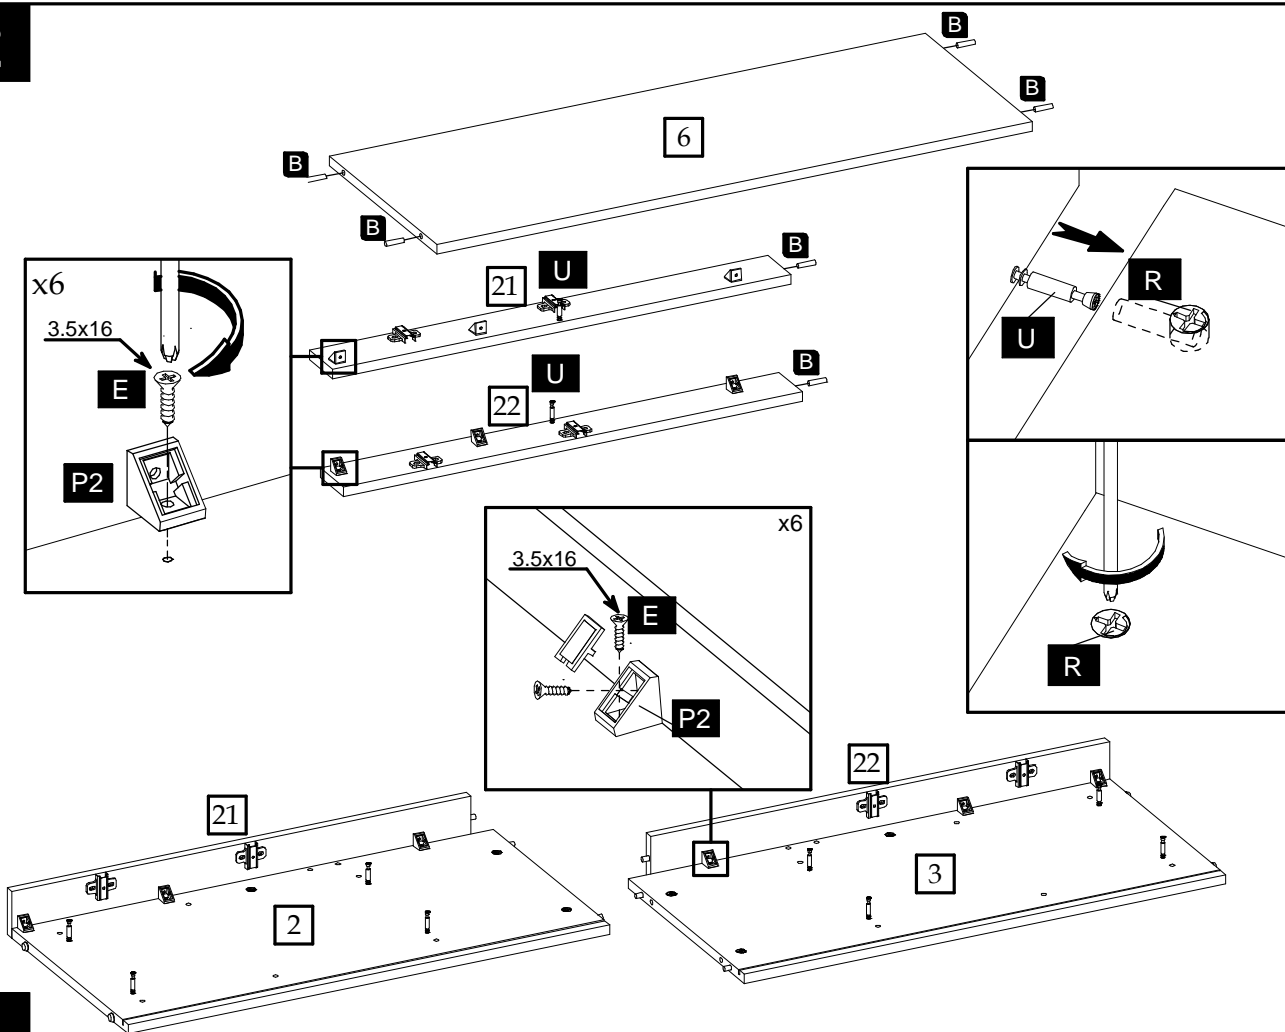

## Typ G

Element symbol	Measurements				Code	Paket
1	1060	399	16	1	1004	2/2
2	829	399	16	1	1002	1/2
3	829	399	16	1	1003	1/2
4	1026	379	16	1	1005	2/2
5	250	50	16	1	1007	2/2
6	1026	379	16	1	1008	2/2
7	898	75	16	1	1019	2/2
8	1026	80	16	1	1011	2/2
9	1026	362.5	16	1	1001	2/2
10	256	378.5	16	1	1012	1/2
11	256	378.5	16	1	1013	1/2
12	350	100	16	1	1015/2015	1/2
13	840.5	100	16	1	1016	2/2
14	350	100	16	1	1017/2017	1/2
15	872	355	3	1	N/A	2/2
16	784	520	3	1	1042_v	1/2
17	784	520	3	1	N/A	1/2
18	896	202	16	1	1010/3001	2/2
19	459	447	16	1	1011/3002	1/2
20	459	447	16	1	1011/3003	1/2
21	792	82	16	1	1008/3004	1/2
22	792	82	16	1	1008/3005	2/2
23	1062	56	19	1	1012/3006	2/2

2

3

4

5

6

7