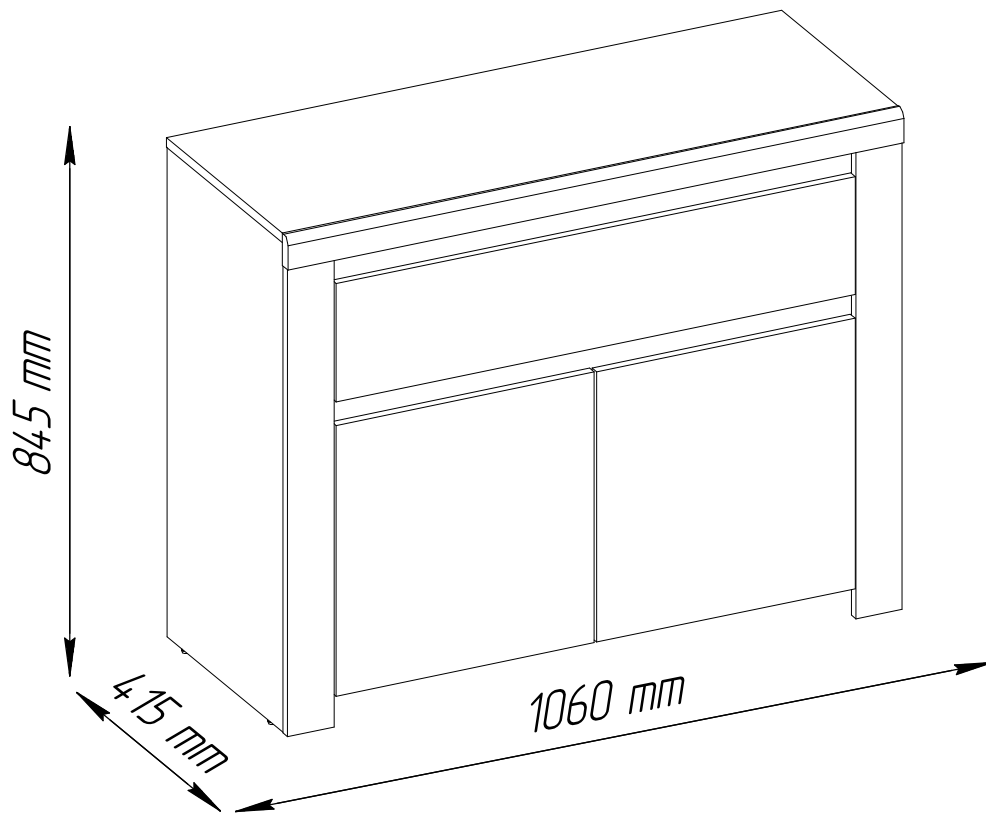

## Typ G

Element symbol	Measurements				Code	Paket
1	1060	399	16	1	1004	2/2
2	829	399	16	1	1002	1/2
3	829	399	16	1	1003	1/2
4	1026	379	16	1	1005	2/2
5	250	50	16	1	1007	2/2
6	1026	379	16	1	1008	2/2
7	898	75	16	1	1019	2/2
8	1026	80	16	1	1011	2/2
9	1026	362.5	16	1	1001	2/2
10	256	378.5	16	1	1012	1/2
11	256	378.5	16	1	1013	1/2
12	350	100	16	1	1015/2015	1/2
13	840.5	100	16	1	1016	2/2
14	350	100	16	1	1017/2017	1/2
15	872	355	3	1	N/A	2/2
16	784	520	3	1	1042_v	1/2
17	784	520	3	1	N/A	1/2
18	896	202	16	1	1010/3001	2/2
19	459	447	16	1	1011/3002	1/2
20	459	447	16	1	1011/3003	1/2
21	792	82	16	1	1008/3004	1/2
22	792	82	16	1	1008/3005	2/2
23	1062	56	19	1	1012/3006	2/2