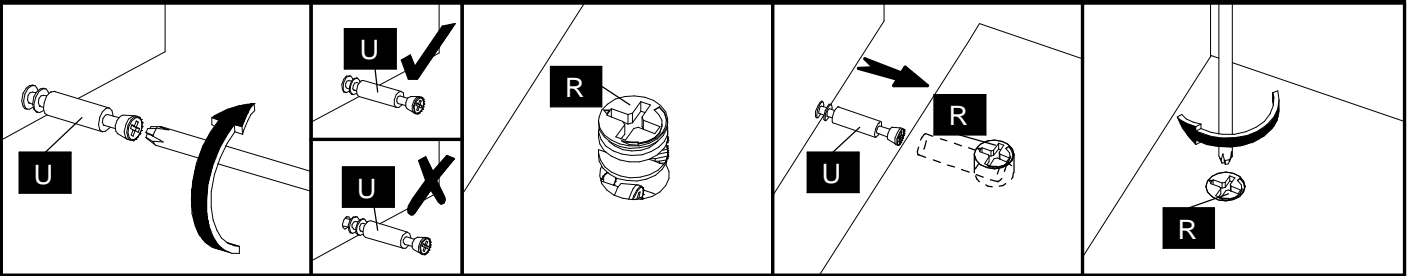

## Typ G

Element symbol	Measurements				Code	Paket
1	1060	399	16	1	1004	2/2
2	829	399	16	1	1002	1/2
3	829	399	16	1	1003	1/2
4	1026	379	16	1	1005	2/2
5	250	50	16	1	1007	2/2
6	1026	379	16	1	1008	2/2
7	898	75	16	1	1019	2/2
8	1026	80	16	1	1011	2/2
9	1026	362.5	16	1	1001	2/2
10	256	378.5	16	1	1012	1/2
11	256	378.5	16	1	1013	1/2
12	350	100	16	1	1015/2015	1/2
13	840.5	100	16	1	1016	2/2
14	350	100	16	1	1017/2017	1/2
15	872	355	3	1	N/A	2/2
16	784	520	3	1	1042_v	1/2
17	784	520	3	1	N/A	1/2
18	896	202	16	1	1010/3001	2/2
19	459	447	16	1	1011/3002	1/2
20	459	447	16	1	1011/3003	1/2
21	792	82	16	1	1008/3004	1/2
22	792	82	16	1	1008/3005	2/2
23	1062	56	19	1	1012/3006	2/2