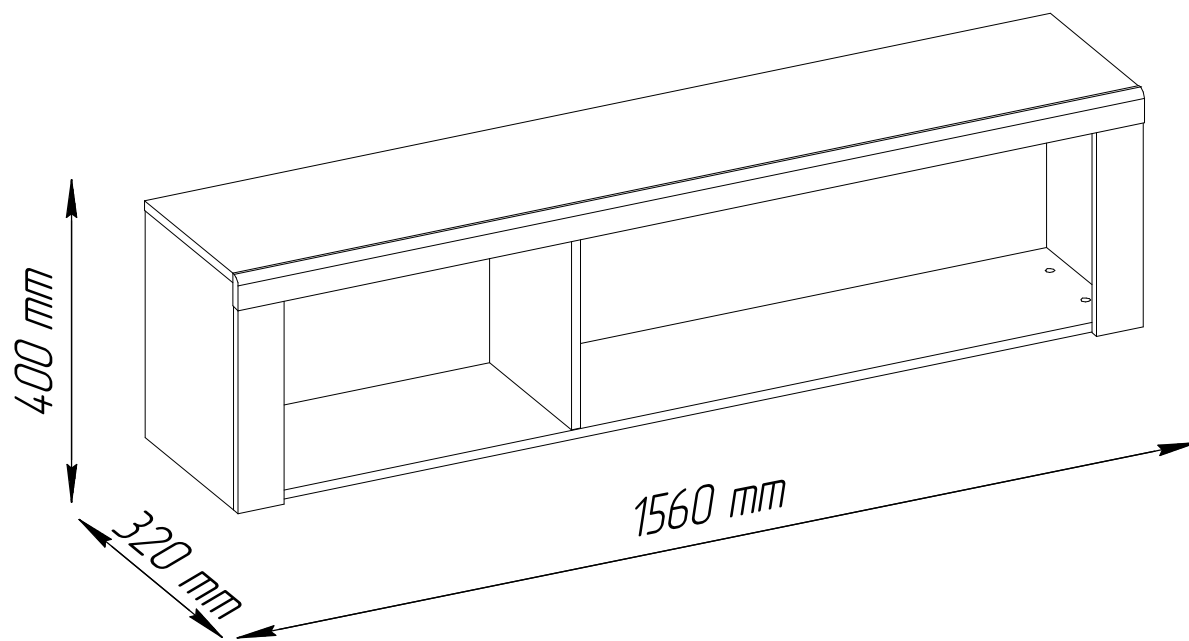

LINGO

Typ J

Element symbol	Measurements				Code	Paket
1	1560	303	16	1	1004	1/1
2	384.5	303	16	1	1002	1/1
3	384.5	303	16	1	1003	1/1
4	368	282	16	1	1038	1/1
5	1526	282	16	1	1039	1/1
6	579	391	3	1	1040_v	1/1
7	956	391	3	1	1041_v	1/1
8	347	82	16	1	1020/3001	1/1
9	347	82	16	1	1020/3002	1/1
10	1562	56	19	1	1009/3003	1/1