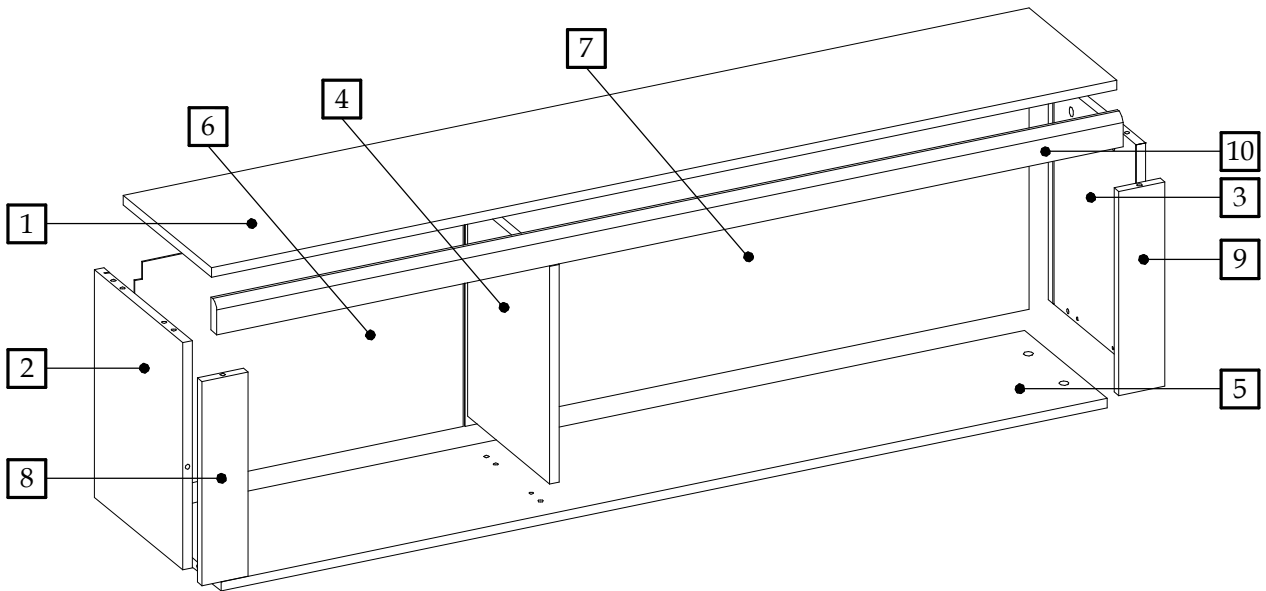

LINGO

Typ J

Element symbol	Measurements				Code	Paket
1	1560	303	16	1	1004	1/1
2	384.5	303	16	1	1002	1/1
3	384.5	303	16	1	1003	1/1
4	368	282	16	1	1038	1/1
5	1526	282	16	1	1039	1/1
6	579	391	3	1	1040_v	1/1
7	956	391	3	1	1041_v	1/1
8	347	82	16	1	1020/3001	1/1
9	347	82	16	1	1020/3002	1/1
10	1562	56	19	1	1009/3003	1/1