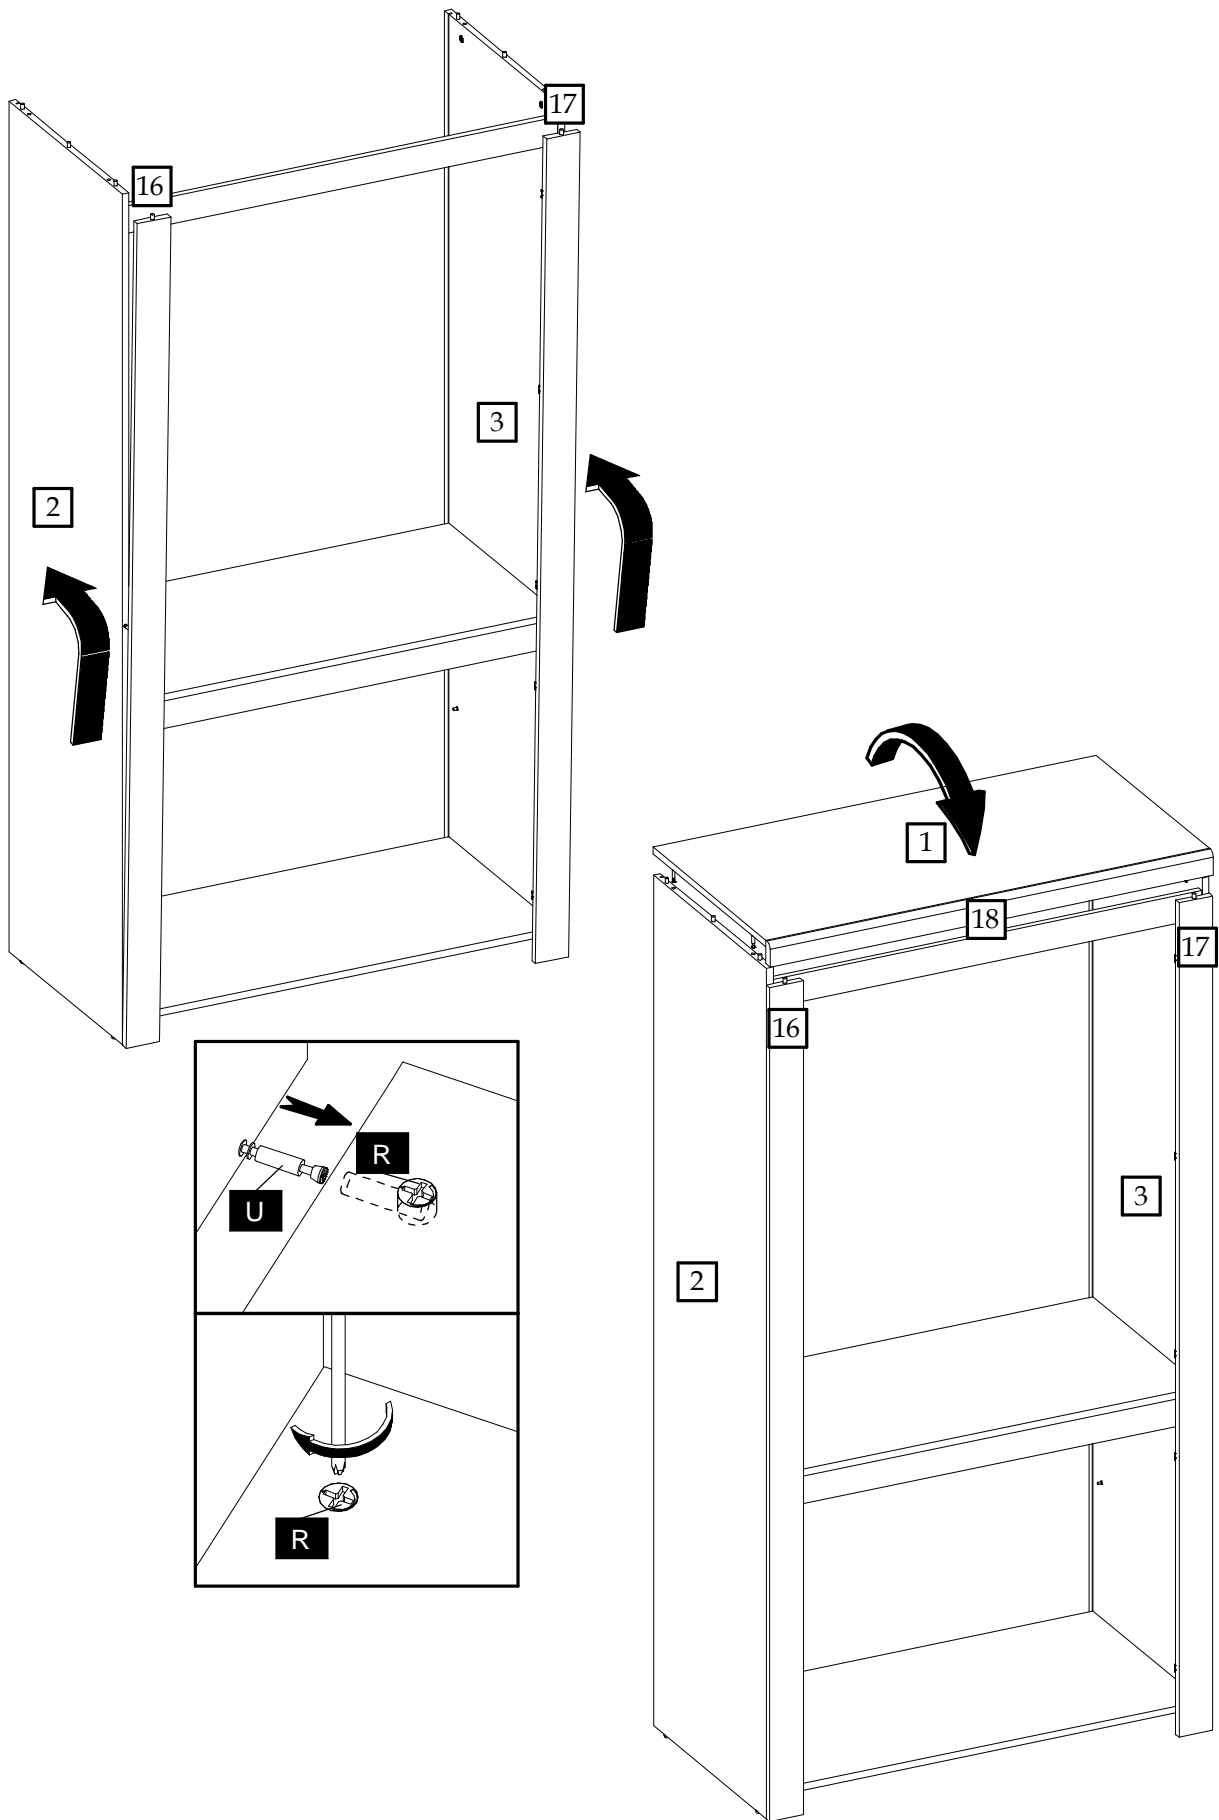

LINGO

Typ Q

Element symbol	Measurements				Code	Paket
1	1060	540	16	1	1003	1/2
2	1998	399	16	1	1001	1/2
3	1998	399	16	1	1002	1/2
4	1026	520	16	1	1004	1/2
5	250	50	16	1	1006	1/2
6	1026	520	16	1	1007	1/2
7	1026	519	16	1	N/A	1/2
8	1026	65	16	1	1009	1/2
9	1026	65	16	1	1010	1/2
10	1953	520	3	1	1032_v	1/2
11	1953	520	3	1	N/A	1/2
12	1131	447	16	1	1021/3001	2/2
13	1131	447	16	1	1021/3002	2/2
14	699	447	16	1	1022/3003	2/2
15	699	447	16	1	1022/3004	2/2
16	1961	82	16	1	1004/3005	1/2
17	1961	82	16	1	1004/3006	1/2
18	1062	56	19	1	1012/3007	1/2

2

3

5

6

7

8