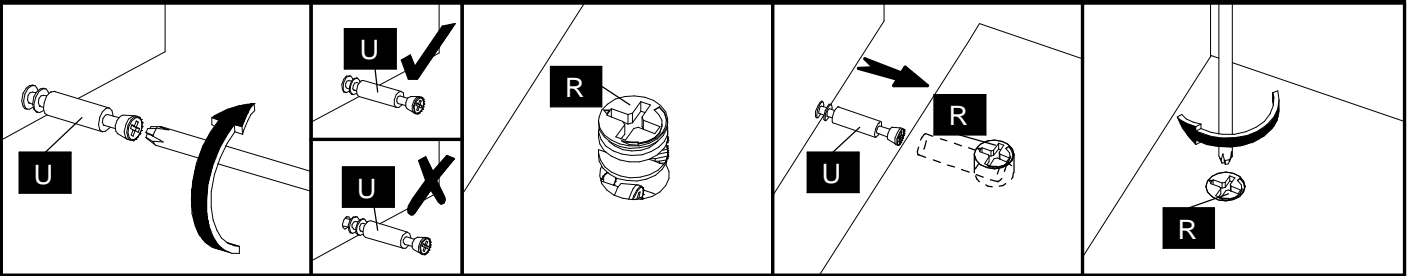

LINGO

Typ R

Element symbol	Measurements				Code	1/1
1	680	399	16	1	1004	1/1
2	1998	399	16	1	1002	1/1
3	1998	399	16	1	1003	1/1
4	646	379	16	1	1005/2005	1/1
5	646	379	16	1	1007	1/1
6	646	379	16	1	1008	1/1
7	224	379	16	1	1009	1/1
8	224	379	16	1	1010	1/1
9	646	65	16	1	1017	1/1
10	517	65	16	1	1016	1/1
11	648	378	16	1	N/A	1/1
12	648	378	16	1	N/A	1/1
13	350	100	16	1	1012/2012	1/1
14	459.5	100	16	1	1013	1/1
15	350	100	16	1	1014/2024	1/1
16	491.5	355	3	1	N/A	1/1
17	1953	660	3	1	1020_v	1/1
18	516	459	16	1	1003/3001	1/1
19	516	202	16	1	1002/3002	1/1
20	1961	82	16	1	1004/3003	1/1
21	1961	82	16	1	1004/3004	1/1
22	682	56	19	1	1005/3005	1/1