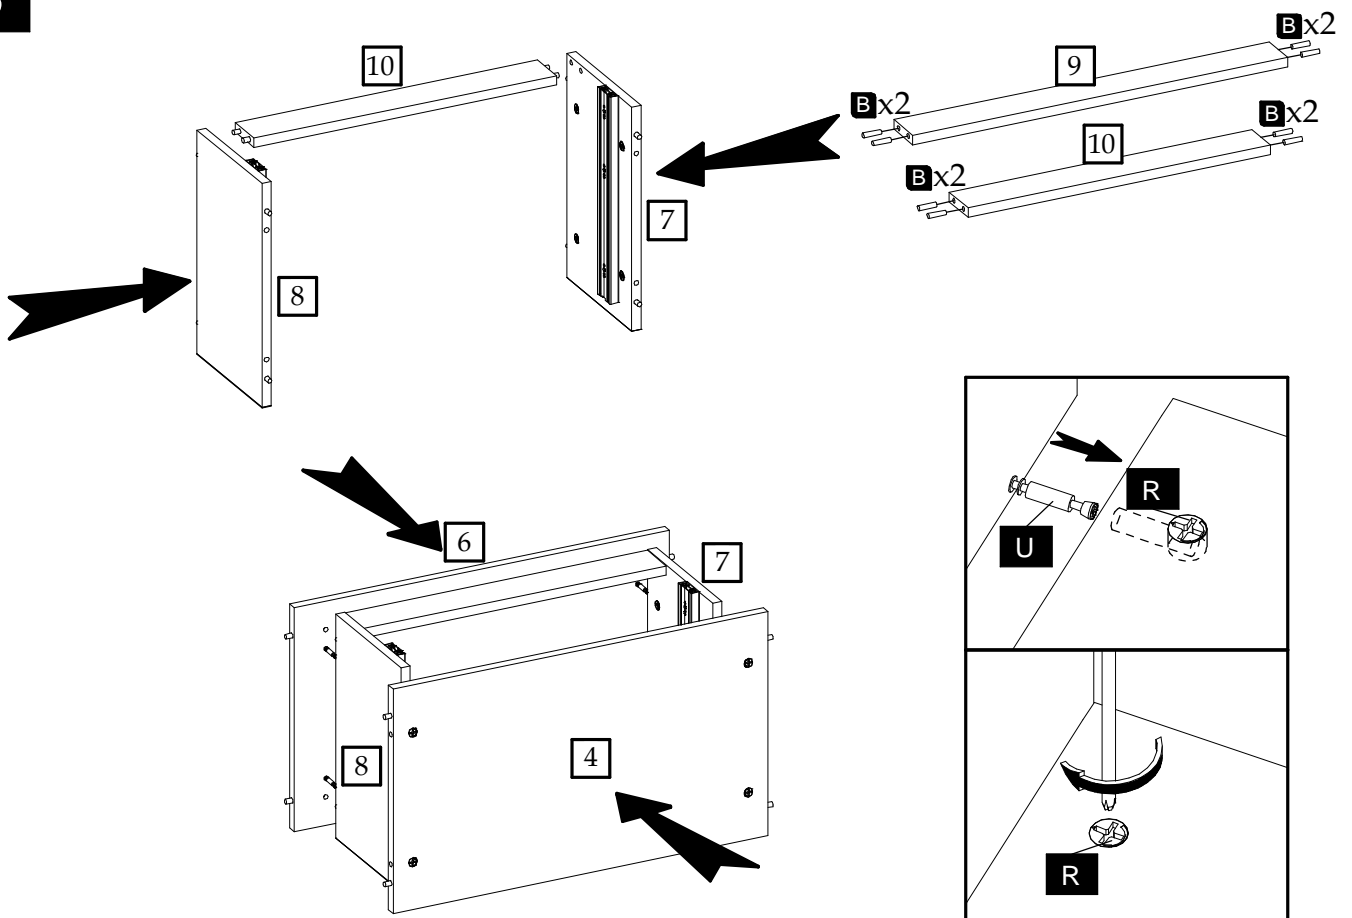

LINGO

Typ R

Element symbol	Measurements				Code	1/1
1	680	399	16	1	1004	1/1
2	1998	399	16	1	1002	1/1
3	1998	399	16	1	1003	1/1
4	646	379	16	1	1005/2005	1/1
5	646	379	16	1	1007	1/1
6	646	379	16	1	1008	1/1
7	224	379	16	1	1009	1/1
8	224	379	16	1	1010	1/1
9	646	65	16	1	1017	1/1
10	517	65	16	1	1016	1/1
11	648	378	16	1	N/A	1/1
12	648	378	16	1	N/A	1/1
13	350	100	16	1	1012/2012	1/1
14	459.5	100	16	1	1013	1/1
15	350	100	16	1	1014/2024	1/1
16	491.5	355	3	1	N/A	1/1
17	1953	660	3	1	1020_v	1/1
18	516	459	16	1	1003/3001	1/1
19	516	202	16	1	1002/3002	1/1
20	1961	82	16	1	1004/3003	1/1
21	1961	82	16	1	1004/3004	1/1
22	682	56	19	1	1005/3005	1/1

2

3

4

5

7

8