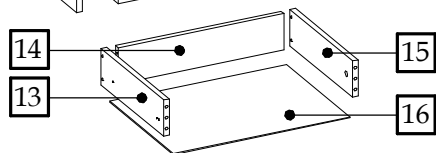

LINGO

Typ R

Element symbol	Measurements				Code	1/1
1	680	399	16	1	1004	1/1
2	1998	399	16	1	1002	1/1
3	1998	399	16	1	1003	1/1
4	646	379	16	1	1005/2005	1/1
5	646	379	16	1	1007	1/1
6	646	379	16	1	1008	1/1
7	224	379	16	1	1009	1/1
8	224	379	16	1	1010	1/1
9	646	65	16	1	1017	1/1
10	517	65	16	1	1016	1/1
11	648	378	16	1	N/A	1/1
12	648	378	16	1	N/A	1/1
13	350	100	16	1	1012/2012	1/1
14	459.5	100	16	1	1013	1/1
15	350	100	16	1	1014/2024	1/1
16	491.5	355	3	1	N/A	1/1
17	1953	660	3	1	1020_v	1/1
18	516	459	16	1	1003/3001	1/1
19	516	202	16	1	1002/3002	1/1
20	1961	82	16	1	1004/3003	1/1
21	1961	82	16	1	1004/3004	1/1
22	682	56	19	1	1005/3005	1/1