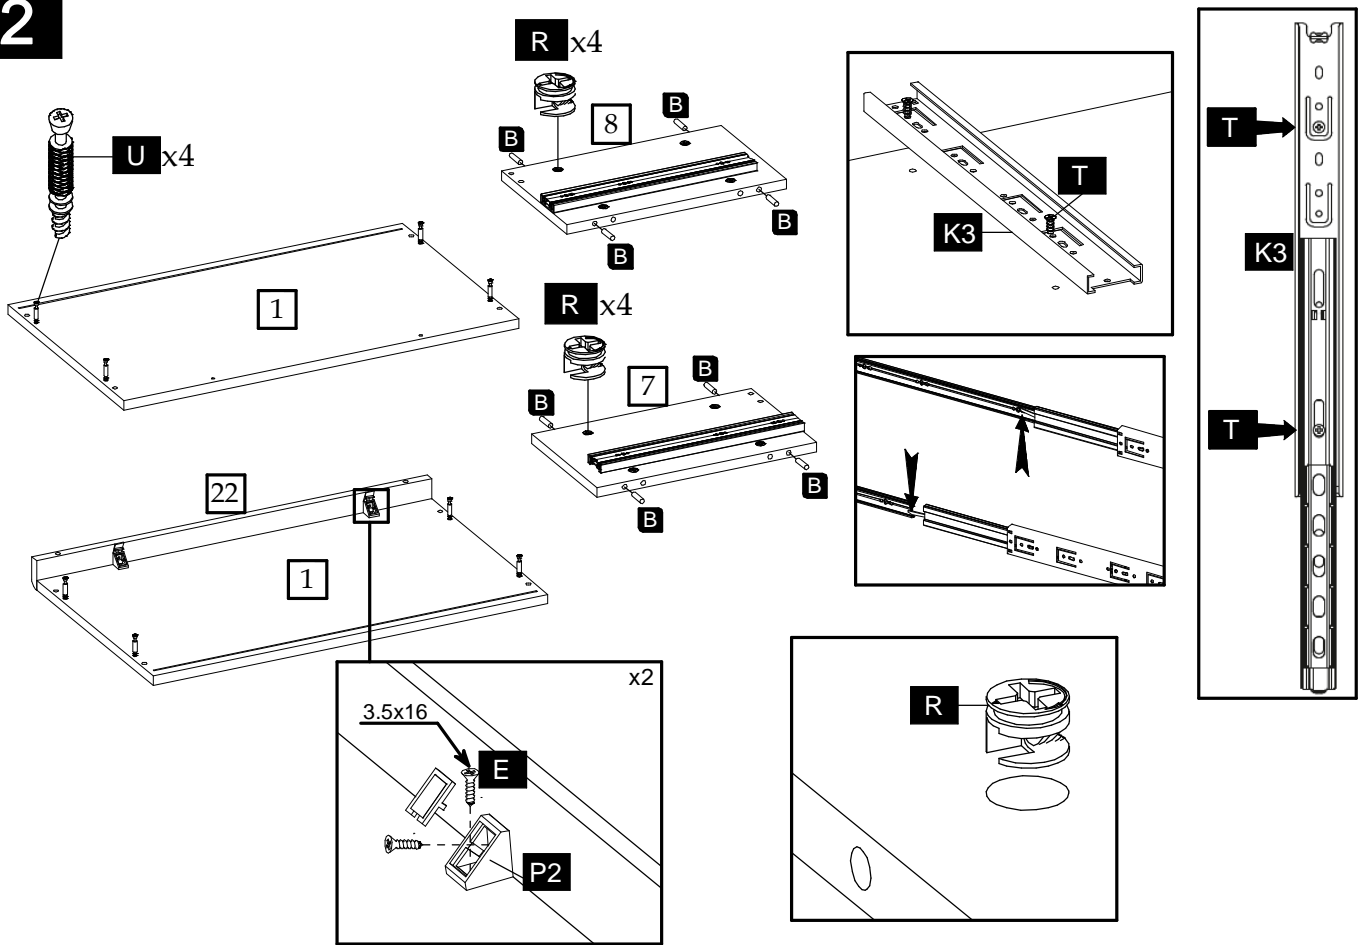

LINGO

Typ R

Element symbol	Measurements				Code	1/1
1	680	399	16	1	1004	1/1
2	1998	399	16	1	1002	1/1
3	1998	399	16	1	1003	1/1
4	646	379	16	1	1005/2005	1/1
5	646	379	16	1	1007	1/1
6	646	379	16	1	1008	1/1
7	224	379	16	1	1009	1/1
8	224	379	16	1	1010	1/1
9	646	65	16	1	1017	1/1
10	517	65	16	1	1016	1/1
11	648	378	16	1	N/A	1/1
12	648	378	16	1	N/A	1/1
13	350	100	16	1	1012/2012	1/1
14	459.5	100	16	1	1013	1/1
15	350	100	16	1	1014/2024	1/1
16	491.5	355	3	1	N/A	1/1
17	1953	660	3	1	1020_v	1/1
18	516	459	16	1	1003/3001	1/1
19	516	202	16	1	1002/3002	1/1
20	1961	82	16	1	1004/3003	1/1
21	1961	82	16	1	1004/3004	1/1
22	682	56	19	1	1005/3005	1/1

2

3

4

5

7

8