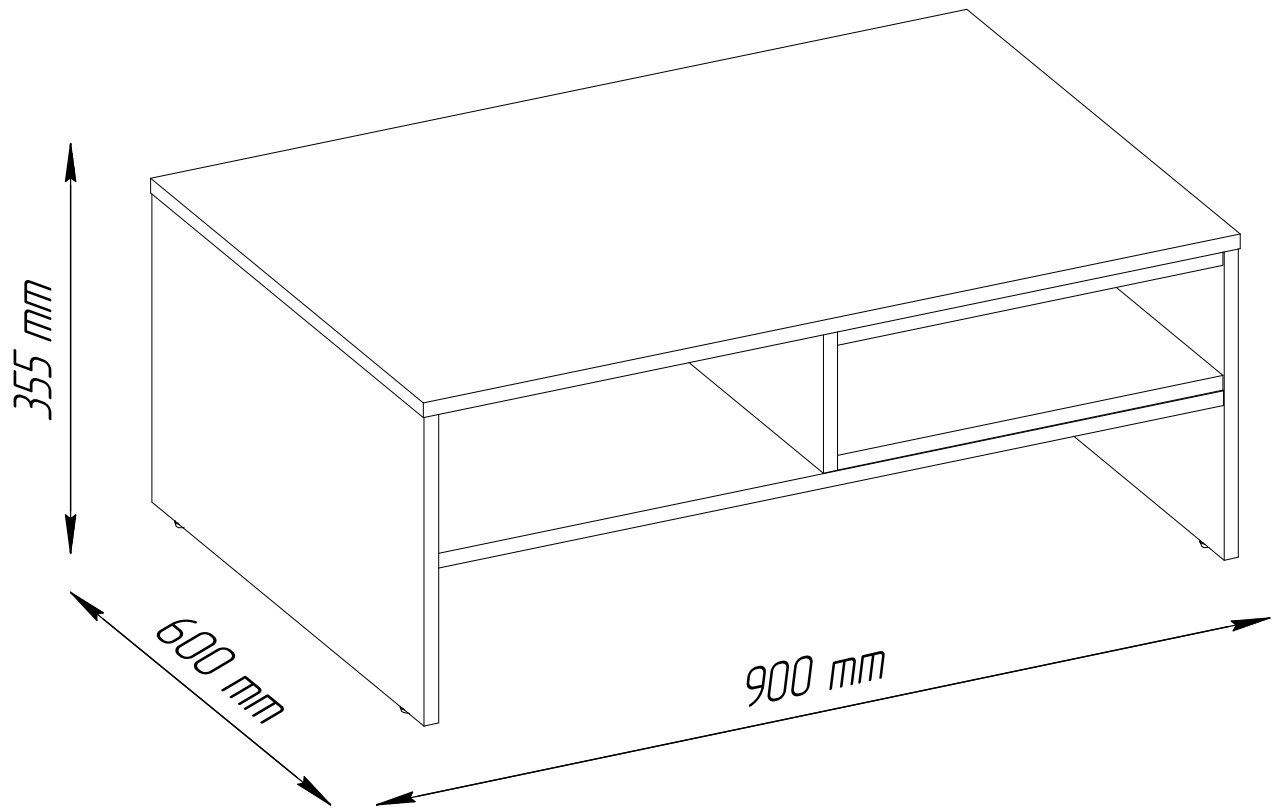

LINGO

Typ T

Element symbol	Measurements				Code	Paket
1	334	598	16	1	1001	1/1
2	595	151	16	1	1005	1/1
3	594	426	16	1	1006	1/1
4	594	426	16	1	1007	1/1
5	334	598	16	1	1002	1/1
6	900	600	16	1	1003	1/1
7	866	596	16	1	1004/2004	1/1