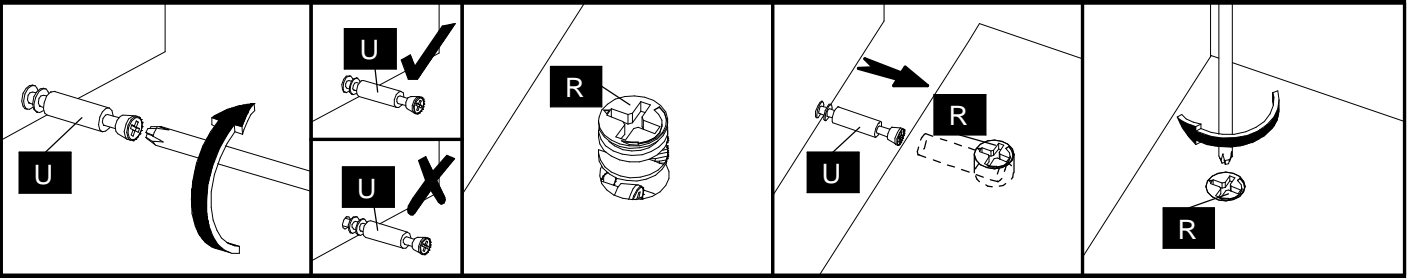

LINGO

Typ T

Element symbol	Measurements				Code	Paket
1	334	598	16	1	1001	1/1
2	595	151	16	1	1005	1/1
3	594	426	16	1	1006	1/1
4	594	426	16	1	1007	1/1
5	334	598	16	1	1002	1/1
6	900	600	16	1	1003	1/1
7	866	596	16	1	1004/2004	1/1