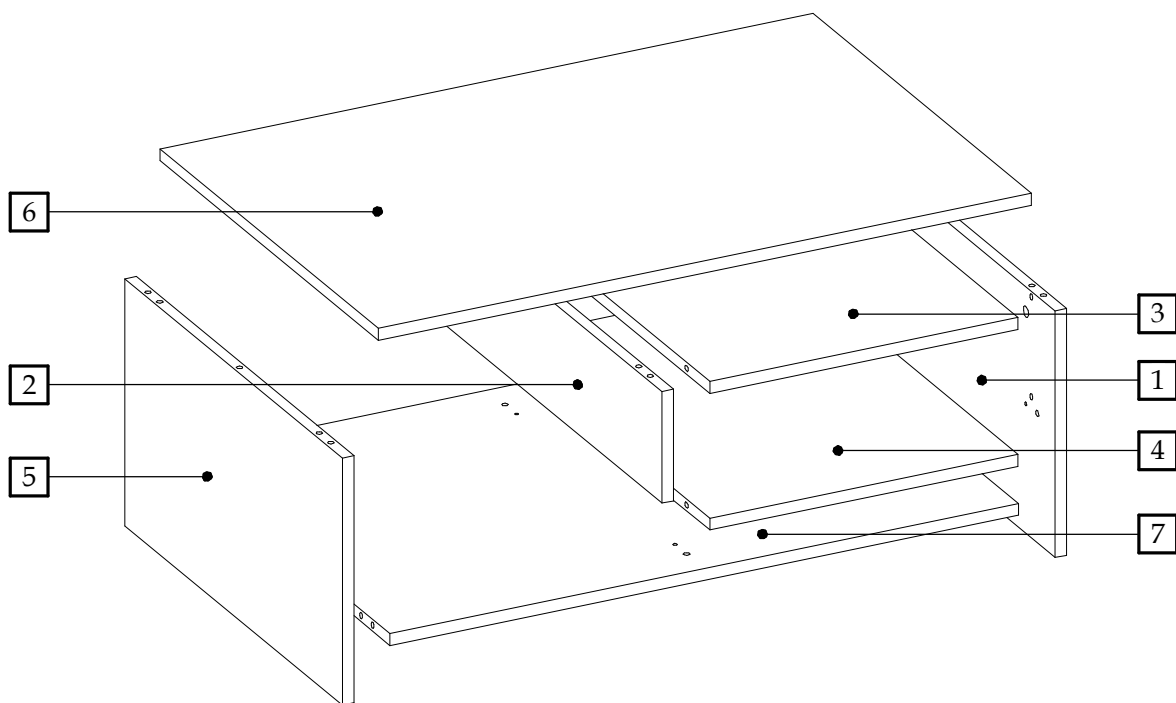

LINGO

Typ T

Element symbol	Measurements				Code	Paket
1	334	598	16	1	1001	1/1
2	595	151	16	1	1005	1/1
3	594	426	16	1	1006	1/1
4	594	426	16	1	1007	1/1
5	334	598	16	1	1002	1/1
6	900	600	16	1	1003	1/1
7	866	596	16	1	1004/2004	1/1