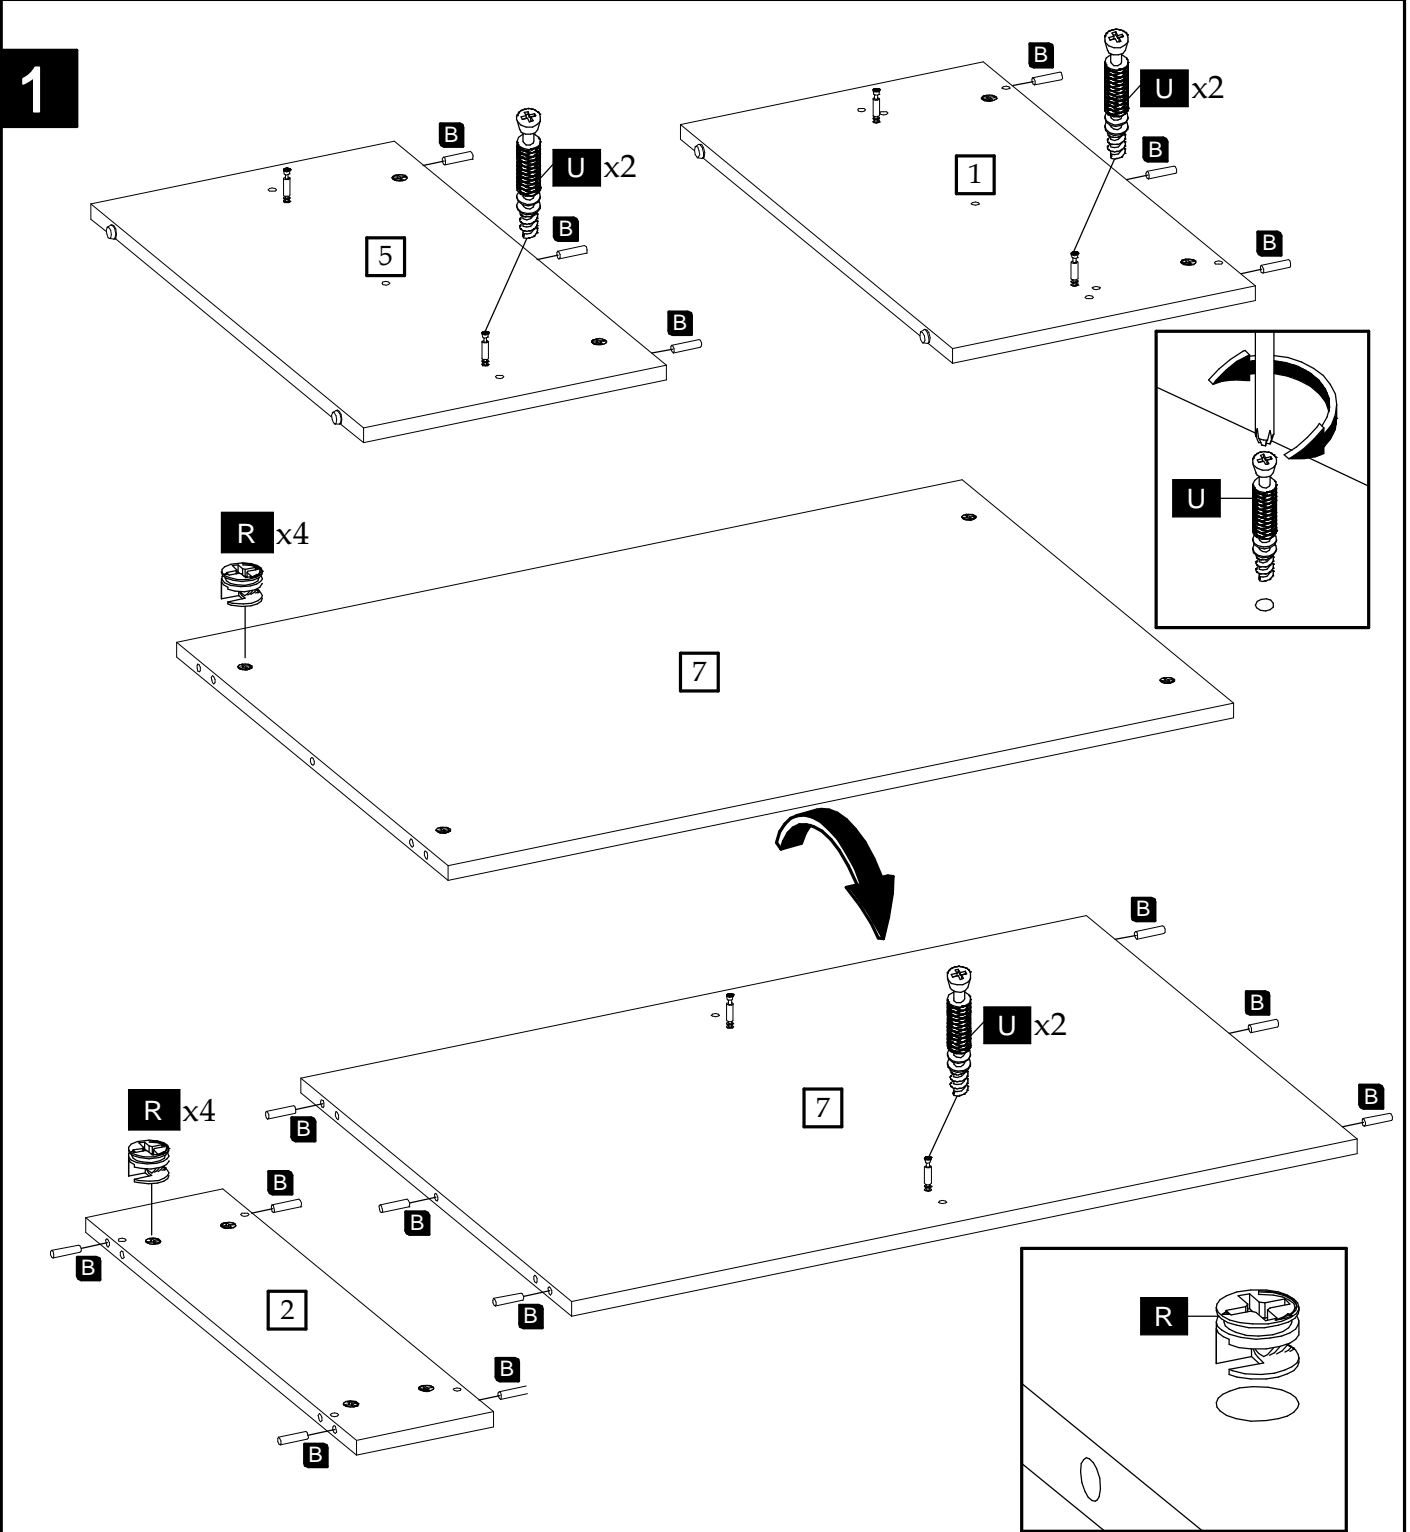

LINGO

Typ T

Element symbol	Measurements				Code	Paket
1	334	598	16	1	1001	1/1
2	595	151	16	1	1005	1/1
3	594	426	16	1	1006	1/1
4	594	426	16	1	1007	1/1
5	334	598	16	1	1002	1/1
6	900	600	16	1	1003	1/1
7	866	596	16	1	1004/2004	1/1

2

3

4

5

6

7