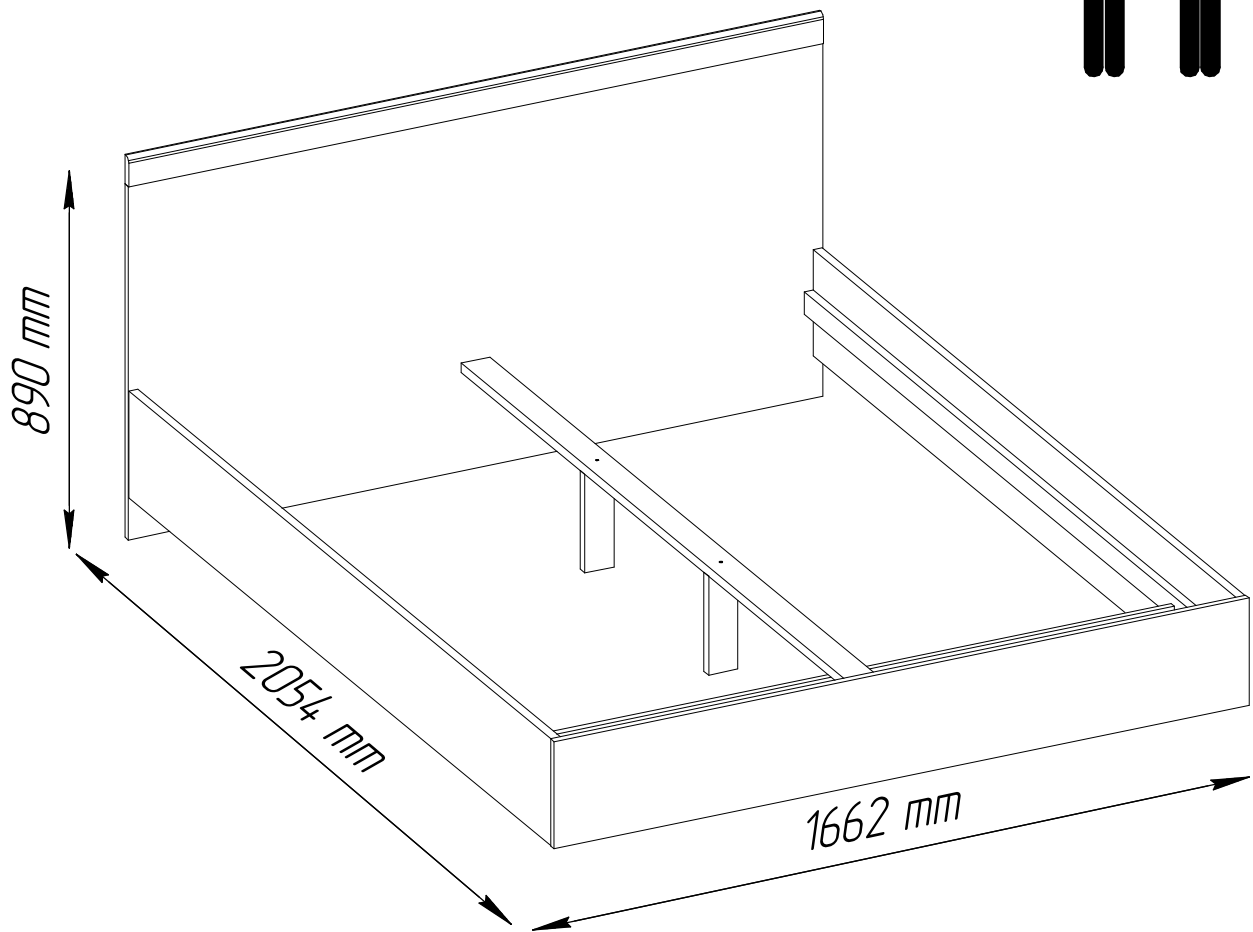

LINGO

Typ Z2

60 min

Element symbol	Measurements				Code	Paket
1	2016	250	22	1	1004	1/2
2	2016	250	22	1	1013	1/2
3	1663	252	22	1	1014	1/2
4	232	70	22	1	1006	1/2
5	232	70	22	1	1007	1/2
6	1662	830	16	1	1003	2/2
7	1616	232	16	1	1005_v	1/2
8	250	130	16	1	1008	1/2
9	250	130	16	1	1009	1/2
10	2016	70	22	1	1011	1/2
11	1976	55	22	1	1010	1/2
12	1976	55	22	1	1012	1/2
13	1664	56.5	16	1	1033/3001	1/2