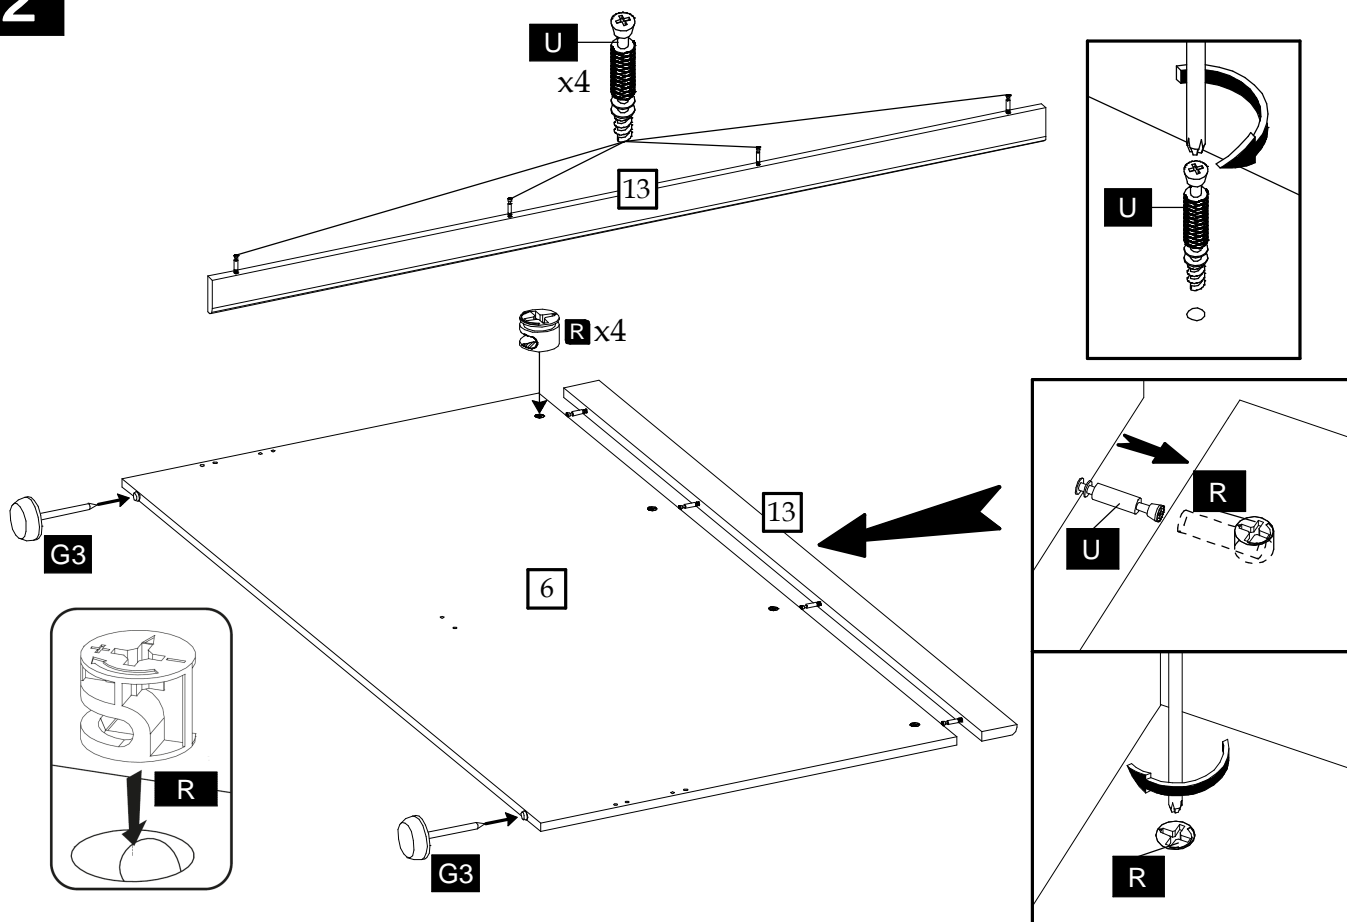

LINGO

Typ Z2

60 min

Element symbol	Measurements				Code	Paket
1	2016	250	22	1	1004	1/2
2	2016	250	22	1	1013	1/2
3	1663	252	22	1	1014	1/2
4	232	70	22	1	1006	1/2
5	232	70	22	1	1007	1/2
6	1662	830	16	1	1003	2/2
7	1616	232	16	1	1005_v	1/2
8	250	130	16	1	1008	1/2
9	250	130	16	1	1009	1/2
10	2016	70	22	1	1011	1/2
11	1976	55	22	1	1010	1/2
12	1976	55	22	1	1012	1/2
13	1664	56.5	16	1	1033/3001	1/2

2

3

4

5

6

7