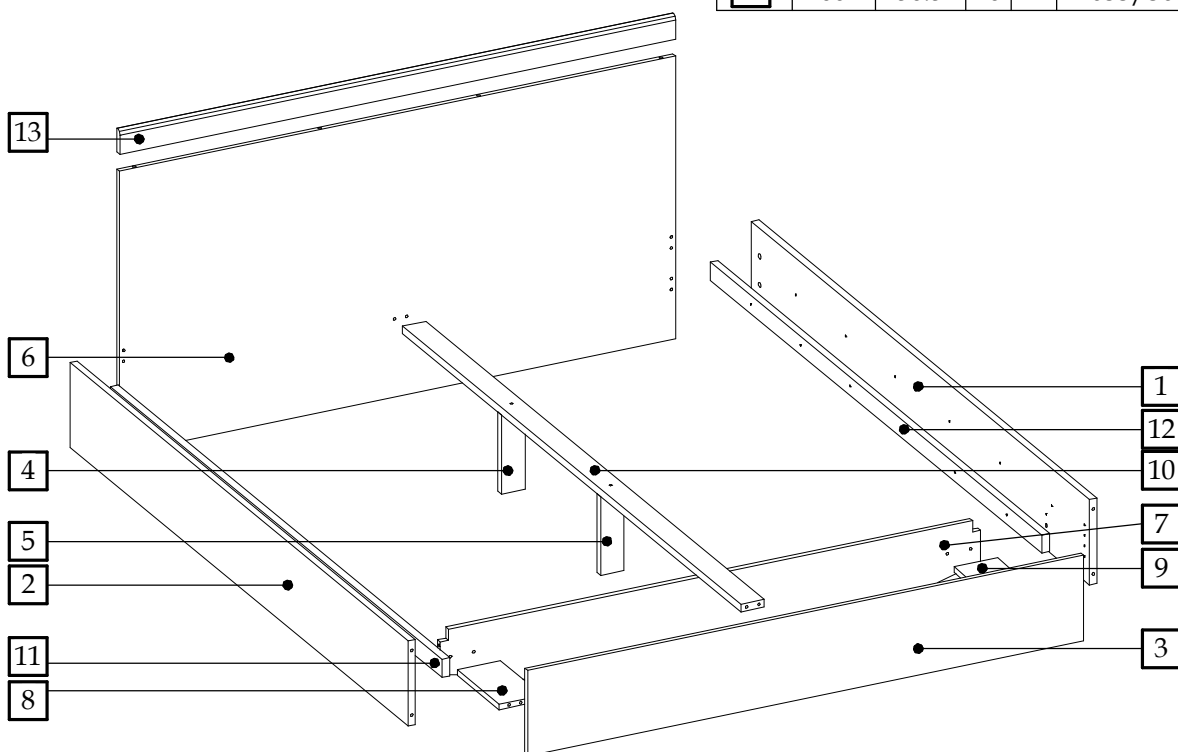

LINGO

Typ Z2

60 min

Element symbol	Measurements				Code	Paket
1	2016	250	22	1	1004	1/2
2	2016	250	22	1	1013	1/2
3	1663	252	22	1	1014	1/2
4	232	70	22	1	1006	1/2
5	232	70	22	1	1007	1/2
6	1662	830	16	1	1003	2/2
7	1616	232	16	1	1005_v	1/2
8	250	130	16	1	1008	1/2
9	250	130	16	1	1009	1/2
10	2016	70	22	1	1011	1/2
11	1976	55	22	1	1010	1/2
12	1976	55	22	1	1012	1/2
13	1664	56.5	16	1	1033/3001	1/2

2

3

4

5

6

7