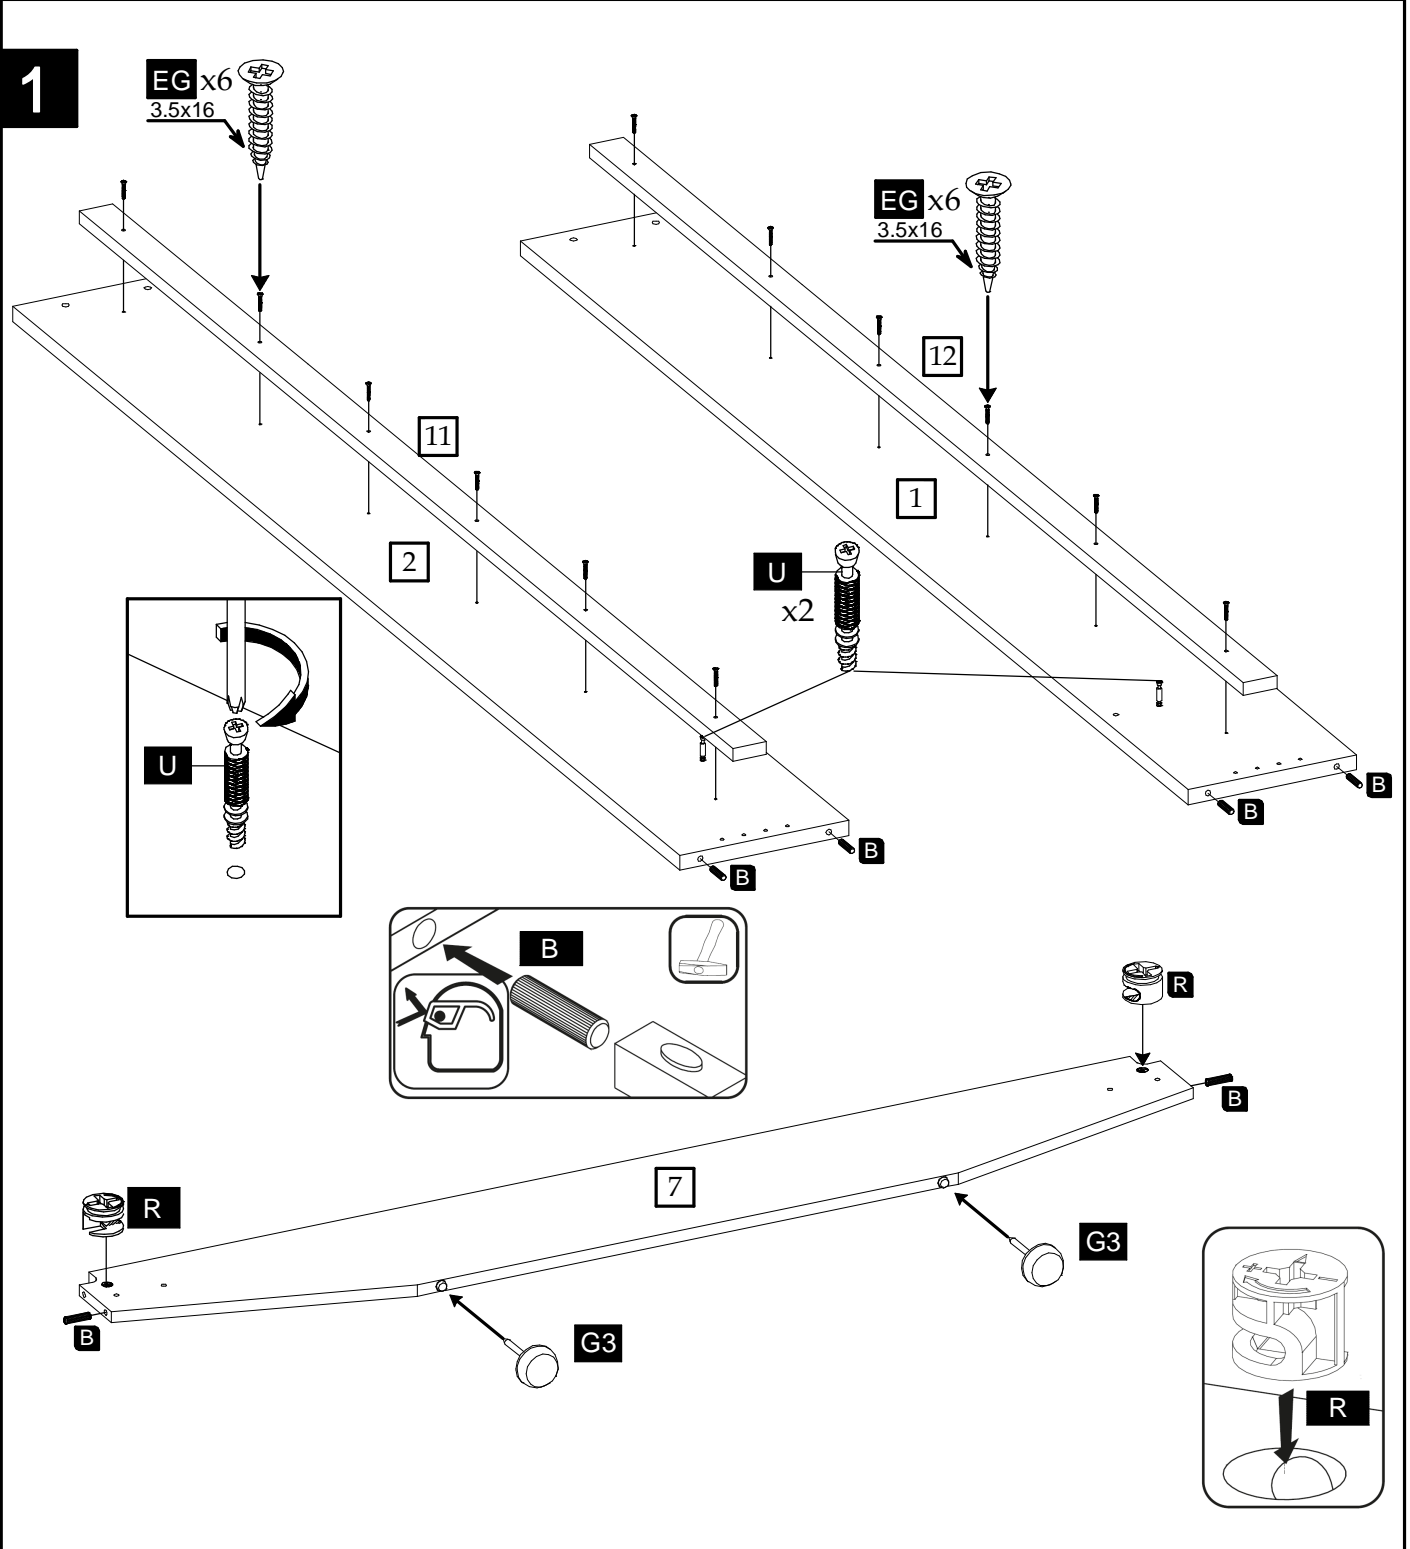

LINGO

Typ Z2

60 min

Element symbol	Measurements				Code	Paket
1	2016	250	22	1	1004	1/2
2	2016	250	22	1	1013	1/2
3	1663	252	22	1	1014	1/2
4	232	70	22	1	1006	1/2
5	232	70	22	1	1007	1/2
6	1662	830	16	1	1003	2/2
7	1616	232	16	1	1005_v	1/2
8	250	130	16	1	1008	1/2
9	250	130	16	1	1009	1/2
10	2016	70	22	1	1011	1/2
11	1976	55	22	1	1010	1/2
12	1976	55	22	1	1012	1/2
13	1664	56.5	16	1	1033/3001	1/2

2

3

4

5

6

7