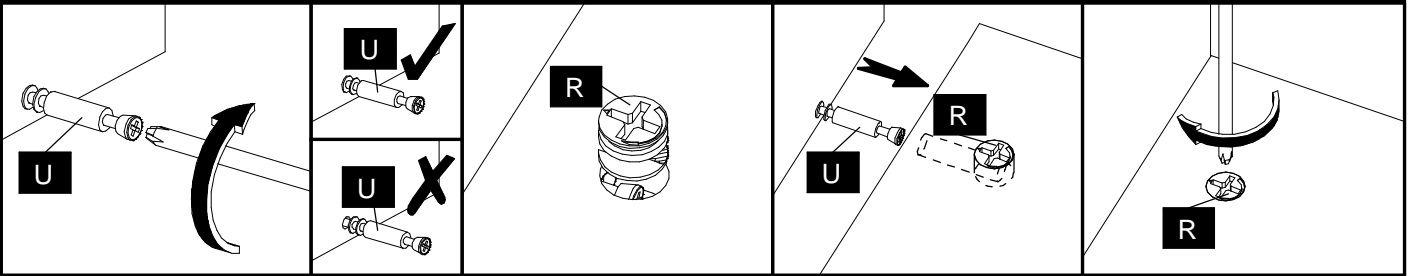

LINGO

Typ Z2

60 min

Element symbol	Measurements				Code	Paket
1	2016	250	22	1	1004	1/2
2	2016	250	22	1	1013	1/2
3	1663	252	22	1	1014	1/2
4	232	70	22	1	1006	1/2
5	232	70	22	1	1007	1/2
6	1662	830	16	1	1003	2/2
7	1616	232	16	1	1005_v	1/2
8	250	130	16	1	1008	1/2
9	250	130	16	1	1009	1/2
10	2016	70	22	1	1011	1/2
11	1976	55	22	1	1010	1/2
12	1976	55	22	1	1012	1/2
13	1664	56.5	16	1	1033/3001	1/2