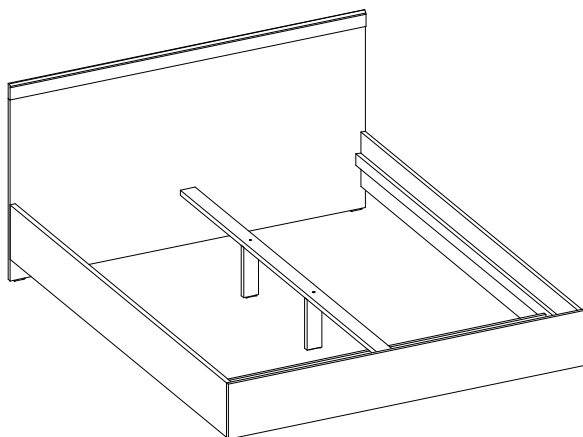

LINGO

Typ Z2

60 min

Element symbol	Measurements				Code	Paket
1	2016	250	22	1	1004	1/2
2	2016	250	22	1	1013	1/2
3	1663	252	22	1	1014	1/2
4	232	70	22	1	1006	1/2
5	232	70	22	1	1007	1/2
6	1662	830	16	1	1003	2/2
7	1616	232	16	1	1005_v	1/2
8	250	130	16	1	1008	1/2
9	250	130	16	1	1009	1/2
10	2016	70	22	1	1011	1/2
11	1976	55	22	1	1010	1/2
12	1976	55	22	1	1012	1/2
13	1664	56.5	16	1	1033/3001	1/2