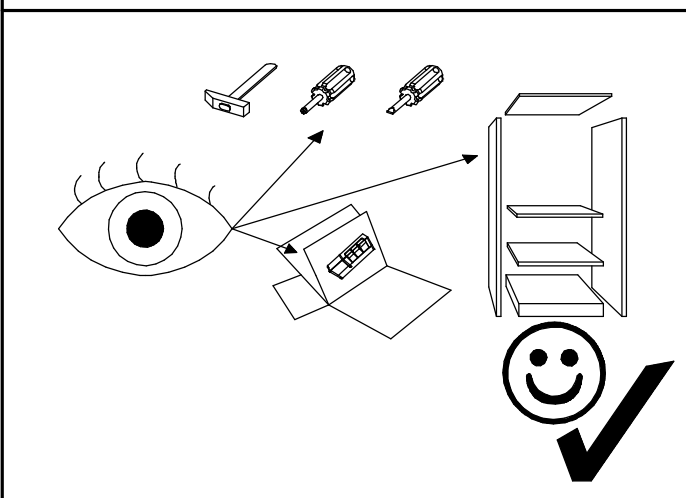

LINGO

Typ Z2

60 min

Element symbol	Measurements				Code	Paket
1	2016	250	22	1	1004	1/2
2	2016	250	22	1	1013	1/2
3	1663	252	22	1	1014	1/2
4	232	70	22	1	1006	1/2
5	232	70	22	1	1007	1/2
6	1662	830	16	1	1003	2/2
7	1616	232	16	1	1005_v	1/2
8	250	130	16	1	1008	1/2
9	250	130	16	1	1009	1/2
10	2016	70	22	1	1011	1/2
11	1976	55	22	1	1010	1/2
12	1976	55	22	1	1012	1/2
13	1664	56.5	16	1	1033/3001	1/2