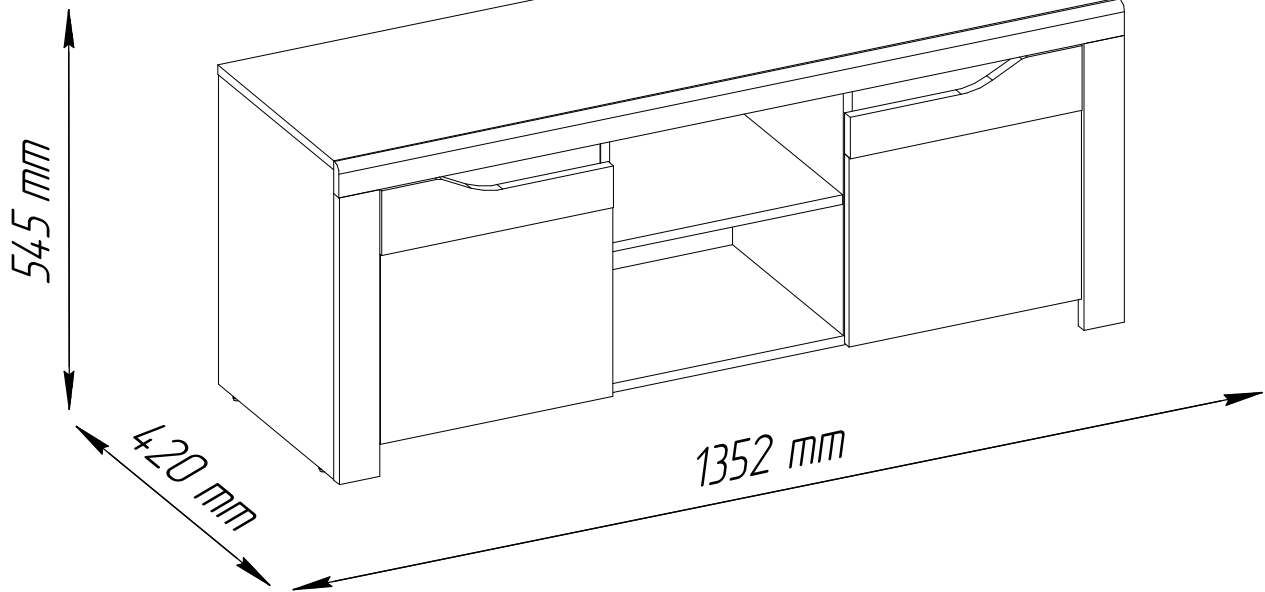

LUNA

Typ B

50 min

Element symbol	Measurements				Code	Paket
1	524	399	16	1	1002	1/1
2	524	399	16	1	1003	1/1
3	1352	399	16	1	1004	1/1
4	1318	379	16	1	1005/2005	1/1
5	458	379	16	1	1007/2007	1/1
6	458	379	16	1	1008/2008	1/1
7	442	372	16	1	N/A	1/1
8	442	70	16	1	1009	1/1
9	402	378	16	1	N/A	1/1
10	442	372	16	1	N/A	1/1
11	442	70	16	1	1012	1/1
12	400	50	16	1	1018	1/1
13	400	320	16	1	1023	1/1
14	400	320	16	1	1024	1/1
15	479	457	3	1	N/A	1/1
16	479	415	3	1	1030_v	1/1
17	479	457	3	1	N/A	1/1
18	1354	56	19	1	1005/3001	1/1
19	487	72	19	1	1008/3002	1/1
20	487	72	19	1	1008/3003	1/1
21	401	111	19	1	1002_v	1/1
22	401	111	19	1	1011_v	1/1