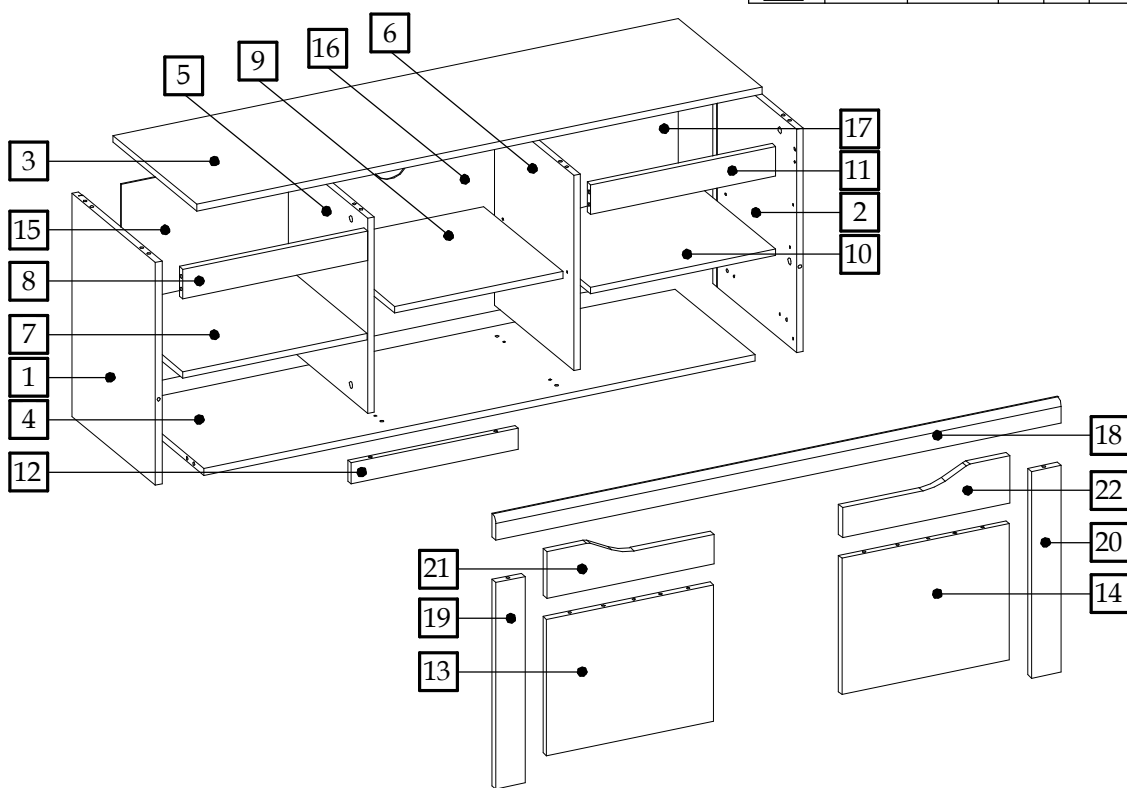

LUNA

Typ B

50 min

Element symbol	Measurements				Code	Paket
1	524	399	16	1	1002	1/1
2	524	399	16	1	1003	1/1
3	1352	399	16	1	1004	1/1
4	1318	379	16	1	1005/2005	1/1
5	458	379	16	1	1007/2007	1/1
6	458	379	16	1	1008/2008	1/1
7	442	372	16	1	N/A	1/1
8	442	70	16	1	1009	1/1
9	402	378	16	1	N/A	1/1
10	442	372	16	1	N/A	1/1
11	442	70	16	1	1012	1/1
12	400	50	16	1	1018	1/1
13	400	320	16	1	1023	1/1
14	400	320	16	1	1024	1/1
15	479	457	3	1	N/A	1/1
16	479	415	3	1	1030_v	1/1
17	479	457	3	1	N/A	1/1
18	1354	56	19	1	1005/3001	1/1
19	487	72	19	1	1008/3002	1/1
20	487	72	19	1	1008/3003	1/1
21	401	111	19	1	1002_v	1/1
22	401	111	19	1	1011_v	1/1

2

3

4

5

6

7