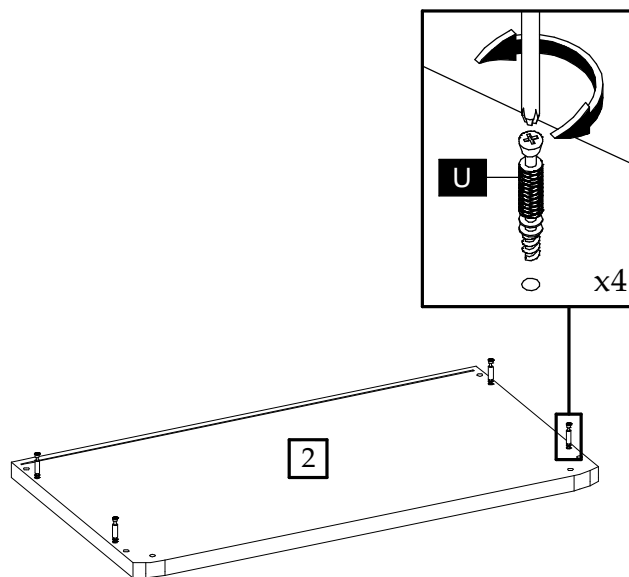

MARTIN

Typ A1

70 min

2105 mm

372 mm

689 mm

Element symbol	Measurements				Code	Paket
1	689	372	22	1	1001	1/2
2	689	372	22	1	1002	1/2
3	2036	350	16	1	1003	1/2
4	2036	350	16	1	1004	1/2
5	655	336.5	16	1	1030	1/2
6	655	330	16	2	N/A	1/2
7	2048	667	2.5	1	N/A	1/2
8	2036	68	19	1	1017	1/2
9	2036	68	19	1	1018	1/2
10	778	547	19	1	3013	1/2
11	547	313	19	1	3012	1/2
12	653	315	6	2	Glass	2/2
13	999	546	4	1	Glass	2/2

1

3

4

5

6

7

x14

8