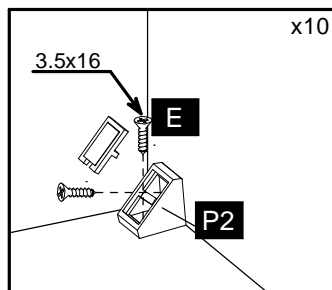

MARTIN

Typ A1

70 min

2105 mm

372 mm

689 mm

Element symbol	Measurements				Code	Paket
1	689	372	22	1	1001	1/2
2	689	372	22	1	1002	1/2
3	2036	350	16	1	1003	1/2
4	2036	350	16	1	1004	1/2
5	655	336.5	16	1	1030	1/2
6	655	330	16	2	N/A	1/2
7	2048	667	2.5	1	N/A	1/2
8	2036	68	19	1	1017	1/2
9	2036	68	19	1	1018	1/2
10	778	547	19	1	3013	1/2
11	547	313	19	1	3012	1/2
12	653	315	6	2	Glass	2/2
13	999	546	4	1	Glass	2/2

1

3

4

5

6

7

x14

8