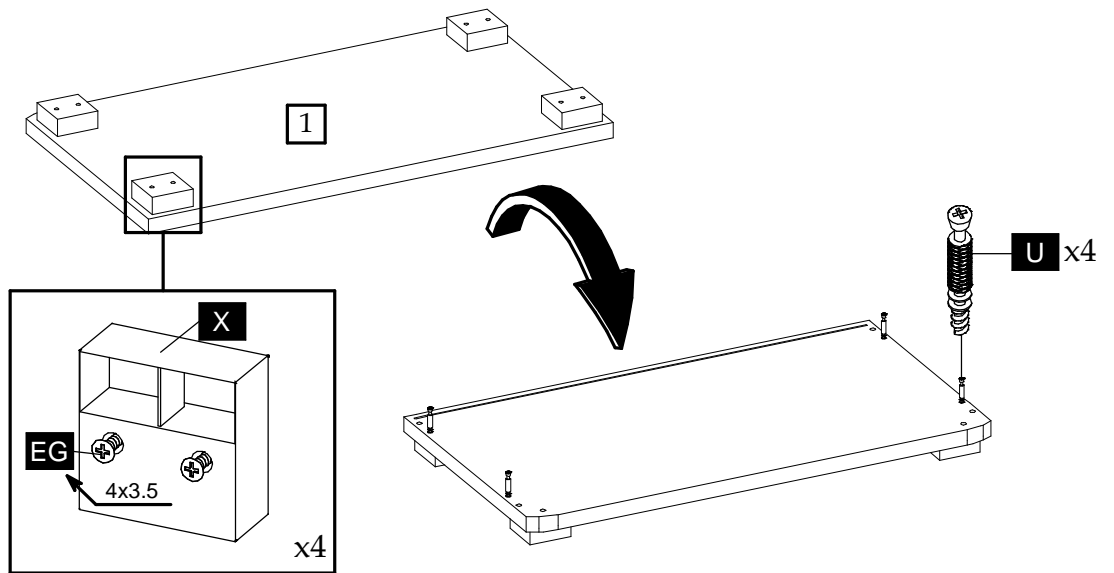

MARTIN

Typ A1

70 min

2105 mm

372 mm

689 mm

Element symbol	Measurements				Code	Paket
1	689	372	22	1	1001	1/2
2	689	372	22	1	1002	1/2
3	2036	350	16	1	1003	1/2
4	2036	350	16	1	1004	1/2
5	655	336.5	16	1	1030	1/2
6	655	330	16	2	N/A	1/2
7	2048	667	2.5	1	N/A	1/2
8	2036	68	19	1	1017	1/2
9	2036	68	19	1	1018	1/2
10	778	547	19	1	3013	1/2
11	547	313	19	1	3012	1/2
12	653	315	6	2	Glass	2/2
13	999	546	4	1	Glass	2/2

1

3

4

5

6

7

x14

8