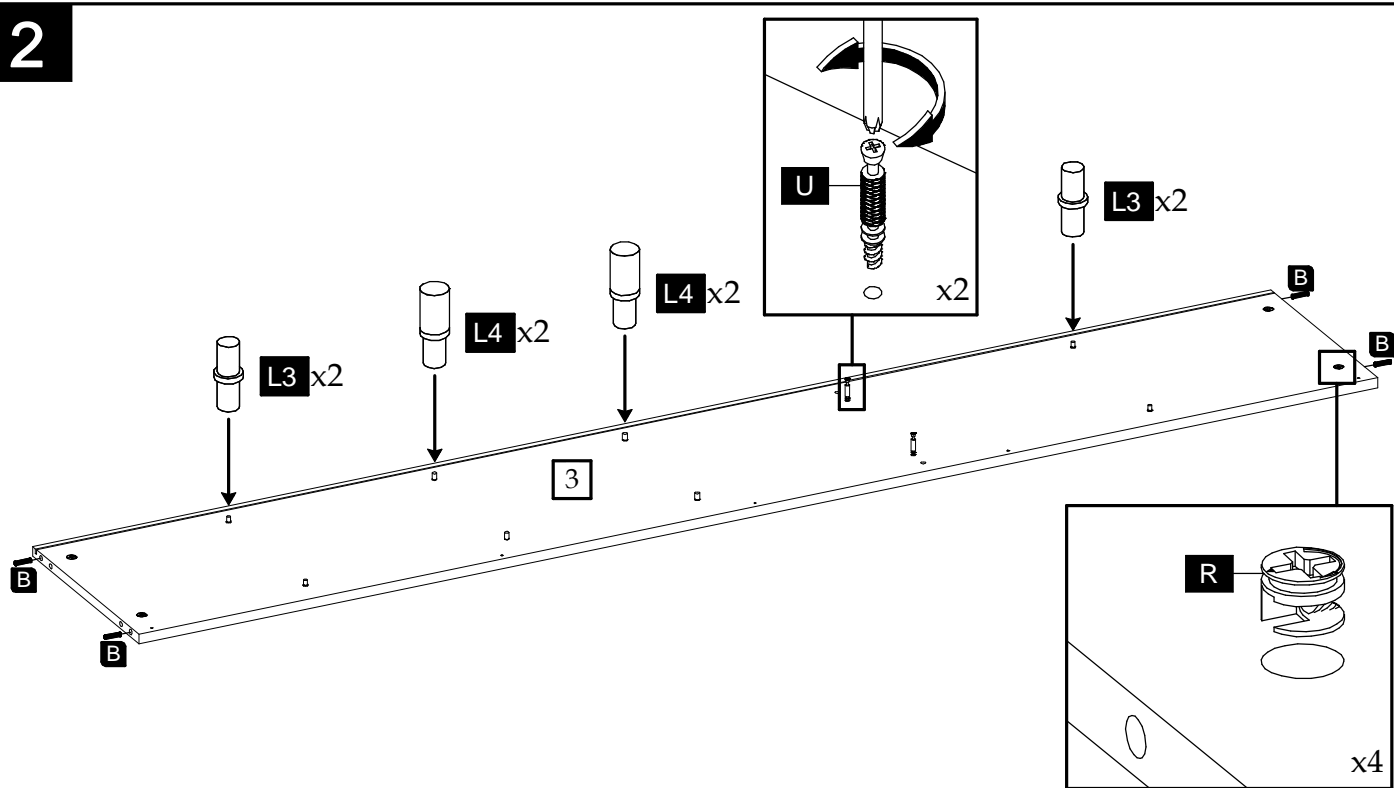

MARTIN

Typ A1

70 min

2105 mm

372 mm

689 mm

Element symbol	Measurements				Code	Paket
1	689	372	22	1	1001	1/2
2	689	372	22	1	1002	1/2
3	2036	350	16	1	1003	1/2
4	2036	350	16	1	1004	1/2
5	655	336.5	16	1	1030	1/2
6	655	330	16	2	N/A	1/2
7	2048	667	2.5	1	N/A	1/2
8	2036	68	19	1	1017	1/2
9	2036	68	19	1	1018	1/2
10	778	547	19	1	3013	1/2
11	547	313	19	1	3012	1/2
12	653	315	6	2	Glass	2/2
13	999	546	4	1	Glass	2/2

1

3

4

5

6

7

x14

8