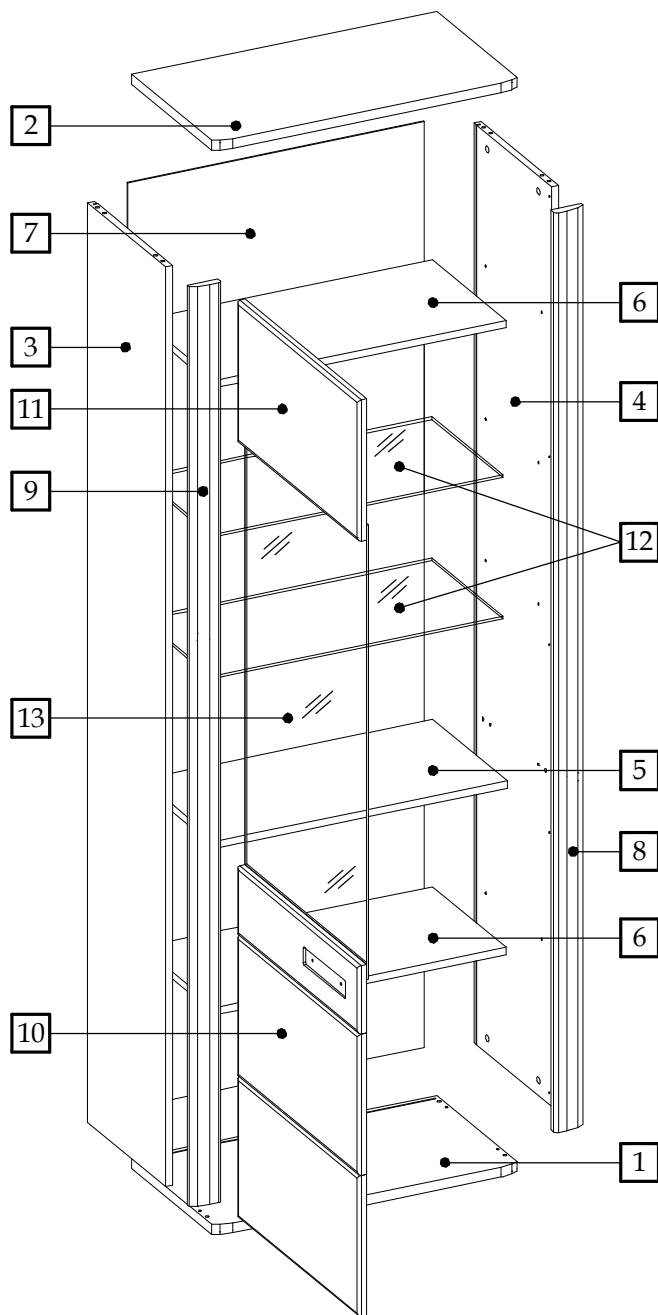

MARTIN

Typ A1

70 min

2105 mm

372 mm

689 mm

Element symbol	Measurements				Code	Paket
1	689	372	22	1	1001	1/2
2	689	372	22	1	1002	1/2
3	2036	350	16	1	1003	1/2
4	2036	350	16	1	1004	1/2
5	655	336.5	16	1	1030	1/2
6	655	330	16	2	N/A	1/2
7	2048	667	2.5	1	N/A	1/2
8	2036	68	19	1	1017	1/2
9	2036	68	19	1	1018	1/2
10	778	547	19	1	3013	1/2
11	547	313	19	1	3012	1/2
12	653	315	6	2	Glass	2/2
13	999	546	4	1	Glass	2/2

1

3

4

5

6

7

x14

8