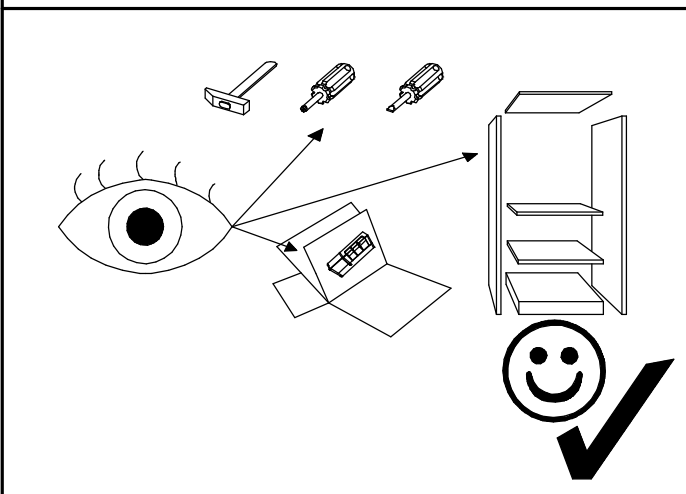

MARTIN

Typ A1

70 min

2105 mm

372 mm

689 mm

Element symbol	Measurements				Code	Paket
1	689	372	22	1	1001	1/2
2	689	372	22	1	1002	1/2
3	2036	350	16	1	1003	1/2
4	2036	350	16	1	1004	1/2
5	655	336.5	16	1	1030	1/2
6	655	330	16	2	N/A	1/2
7	2048	667	2.5	1	N/A	1/2
8	2036	68	19	1	1017	1/2
9	2036	68	19	1	1018	1/2
10	778	547	19	1	3013	1/2
11	547	313	19	1	3012	1/2
12	653	315	6	2	Glass	2/2
13	999	546	4	1	Glass	2/2