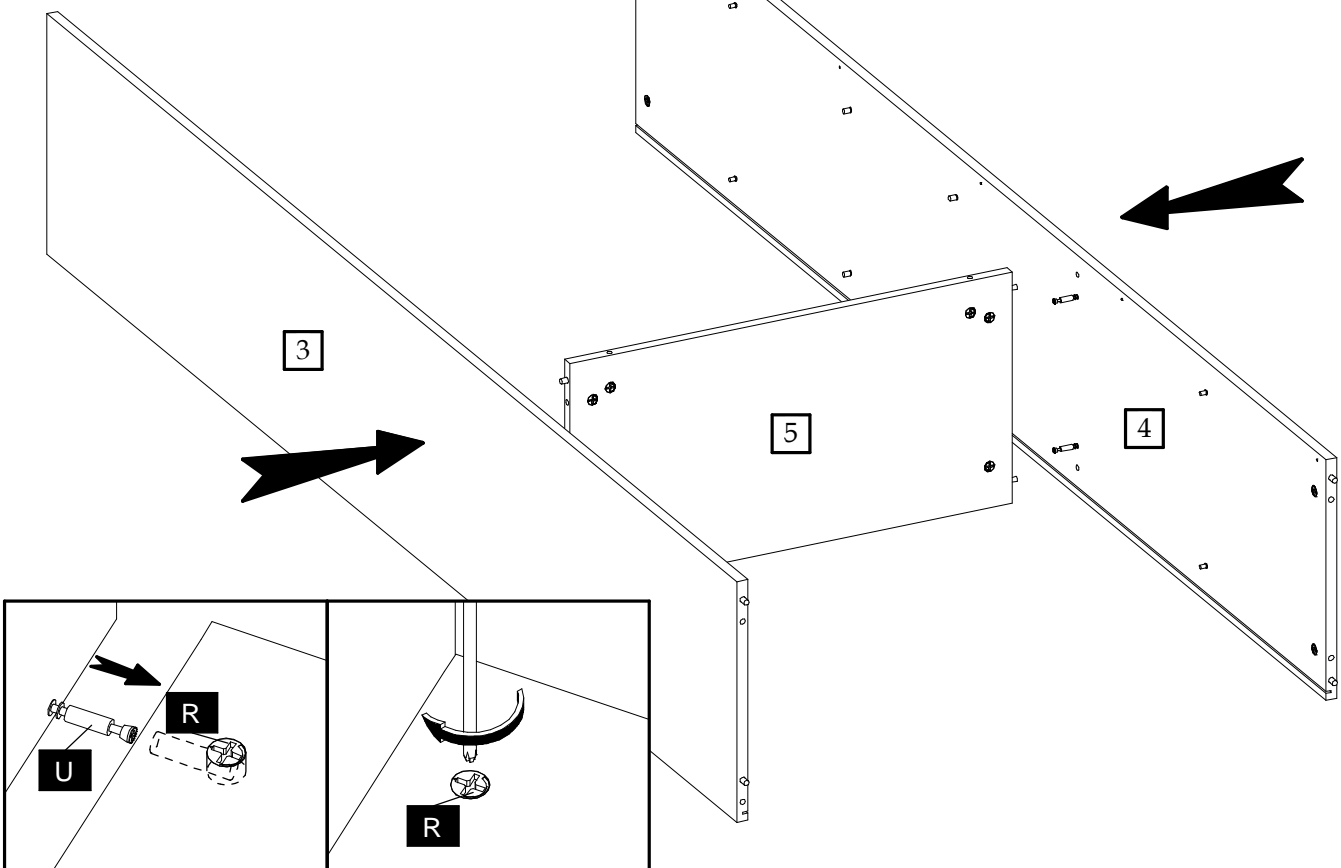

MARTIN

Typ A1

70 min

2105 mm

372 mm

689 mm

Element symbol	Measurements				Code	Paket
1	689	372	22	1	1001	1/2
2	689	372	22	1	1002	1/2
3	2036	350	16	1	1003	1/2
4	2036	350	16	1	1004	1/2
5	655	336.5	16	1	1030	1/2
6	655	330	16	2	N/A	1/2
7	2048	667	2.5	1	N/A	1/2
8	2036	68	19	1	1017	1/2
9	2036	68	19	1	1018	1/2
10	778	547	19	1	3013	1/2
11	547	313	19	1	3012	1/2
12	653	315	6	2	Glass	2/2
13	999	546	4	1	Glass	2/2

1

3

4

5

6

7

x14

8