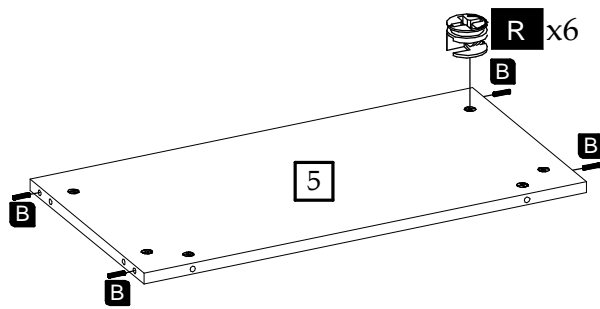

MARTIN

Typ A1

70 min

2105 mm

372 mm

689 mm

Element symbol	Measurements				Code	Paket
1	689	372	22	1	1001	1/2
2	689	372	22	1	1002	1/2
3	2036	350	16	1	1003	1/2
4	2036	350	16	1	1004	1/2
5	655	336.5	16	1	1030	1/2
6	655	330	16	2	N/A	1/2
7	2048	667	2.5	1	N/A	1/2
8	2036	68	19	1	1017	1/2
9	2036	68	19	1	1018	1/2
10	778	547	19	1	3013	1/2
11	547	313	19	1	3012	1/2
12	653	315	6	2	Glass	2/2
13	999	546	4	1	Glass	2/2

1

3

4

5

6

7

x14

8