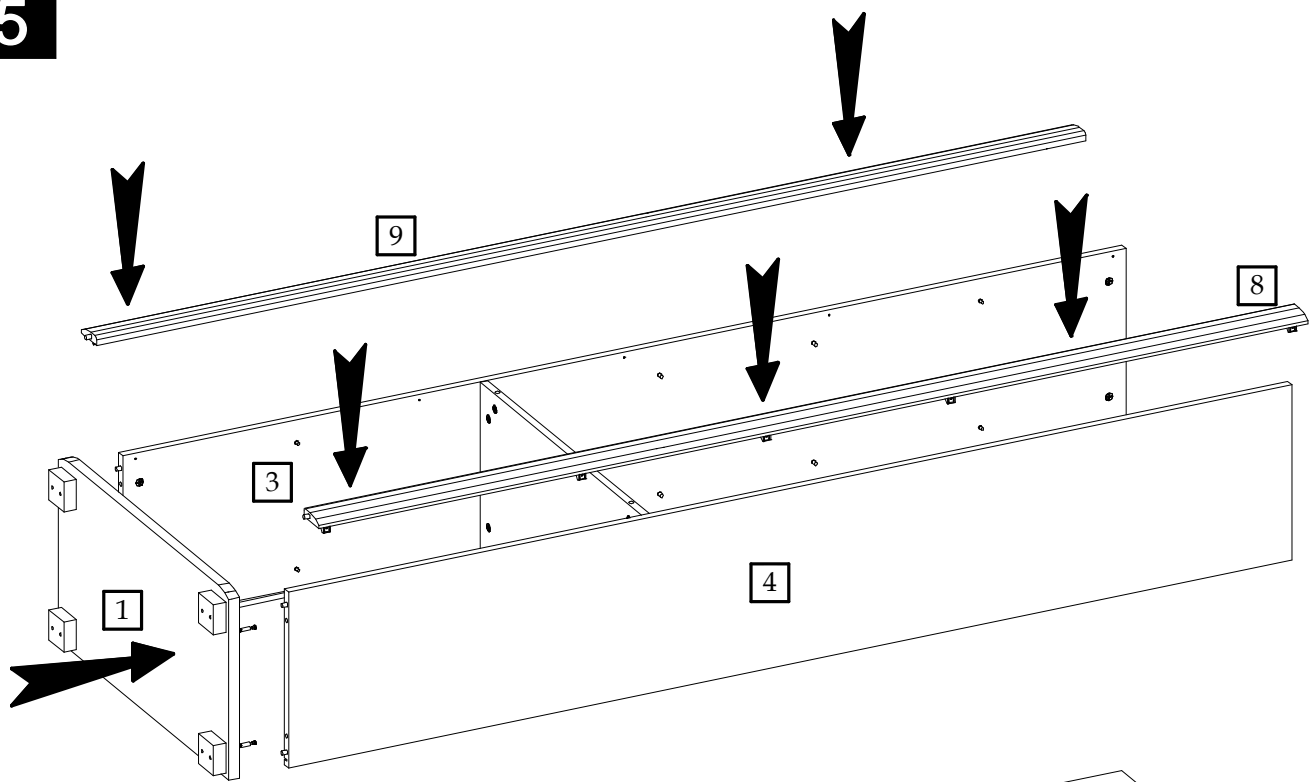

MARTIN

Typ A1

70 min

2105 mm

372 mm

689 mm

Element symbol	Measurements				Code	Paket
1	689	372	22	1	1001	1/2
2	689	372	22	1	1002	1/2
3	2036	350	16	1	1003	1/2
4	2036	350	16	1	1004	1/2
5	655	336.5	16	1	1030	1/2
6	655	330	16	2	N/A	1/2
7	2048	667	2.5	1	N/A	1/2
8	2036	68	19	1	1017	1/2
9	2036	68	19	1	1018	1/2
10	778	547	19	1	3013	1/2
11	547	313	19	1	3012	1/2
12	653	315	6	2	Glass	2/2
13	999	546	4	1	Glass	2/2

1

3

4

5

6

7

x14

8