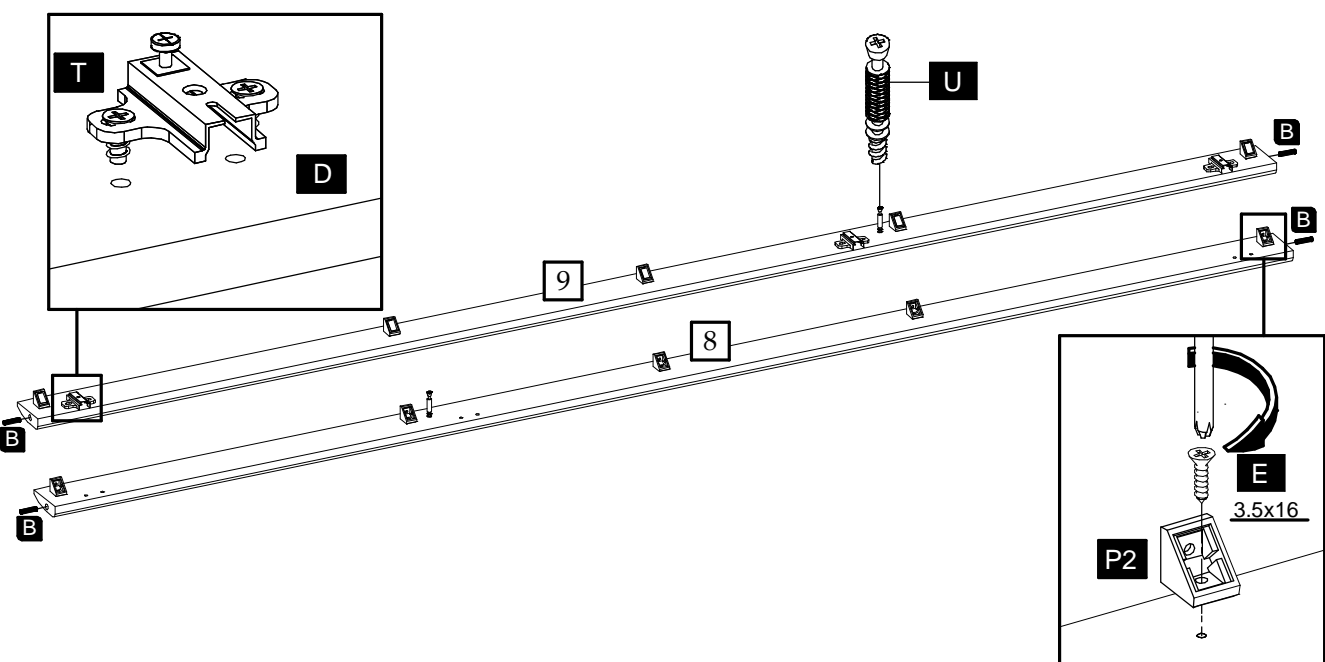

MARTIN

Typ A1

70 min

2105 mm

372 mm

689 mm

Element symbol	Measurements				Code	Paket
1	689	372	22	1	1001	1/2
2	689	372	22	1	1002	1/2
3	2036	350	16	1	1003	1/2
4	2036	350	16	1	1004	1/2
5	655	336.5	16	1	1030	1/2
6	655	330	16	2	N/A	1/2
7	2048	667	2.5	1	N/A	1/2
8	2036	68	19	1	1017	1/2
9	2036	68	19	1	1018	1/2
10	778	547	19	1	3013	1/2
11	547	313	19	1	3012	1/2
12	653	315	6	2	Glass	2/2
13	999	546	4	1	Glass	2/2

1

3

4

5

6

7

x14

8