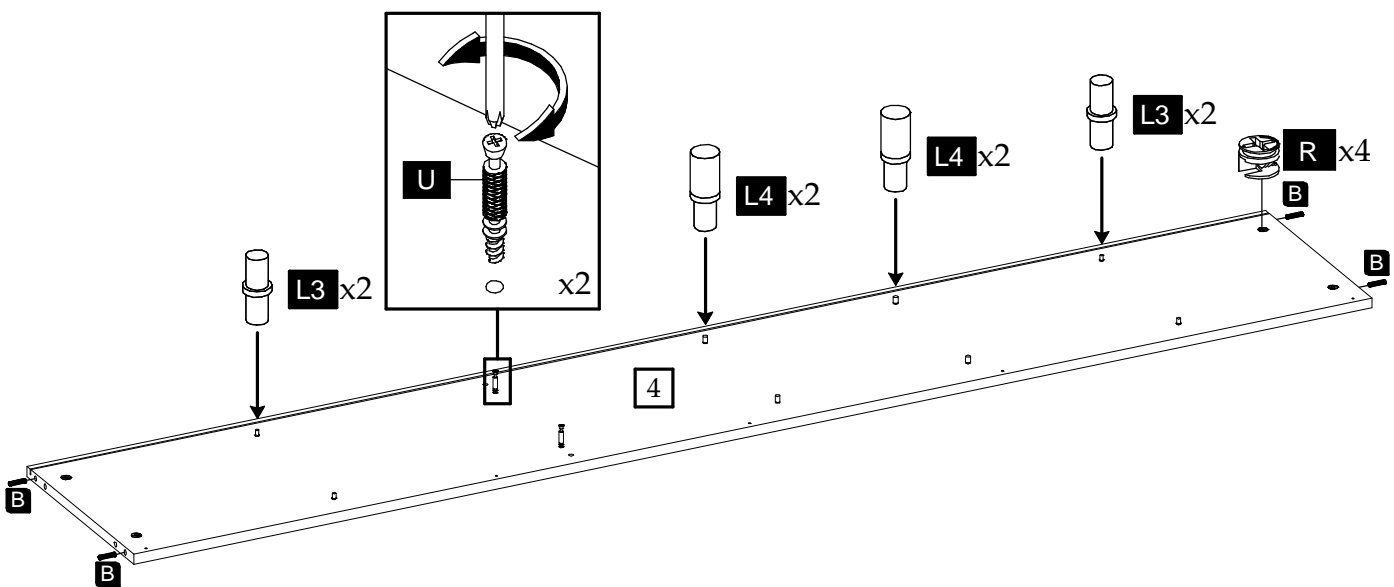

MARTIN

Typ A1

70 min

2105 mm

372 mm

689 mm

Element symbol	Measurements				Code	Paket
1	689	372	22	1	1001	1/2
2	689	372	22	1	1002	1/2
3	2036	350	16	1	1003	1/2
4	2036	350	16	1	1004	1/2
5	655	336.5	16	1	1030	1/2
6	655	330	16	2	N/A	1/2
7	2048	667	2.5	1	N/A	1/2
8	2036	68	19	1	1017	1/2
9	2036	68	19	1	1018	1/2
10	778	547	19	1	3013	1/2
11	547	313	19	1	3012	1/2
12	653	315	6	2	Glass	2/2
13	999	546	4	1	Glass	2/2

1

3

4

5

6

7

x14

8