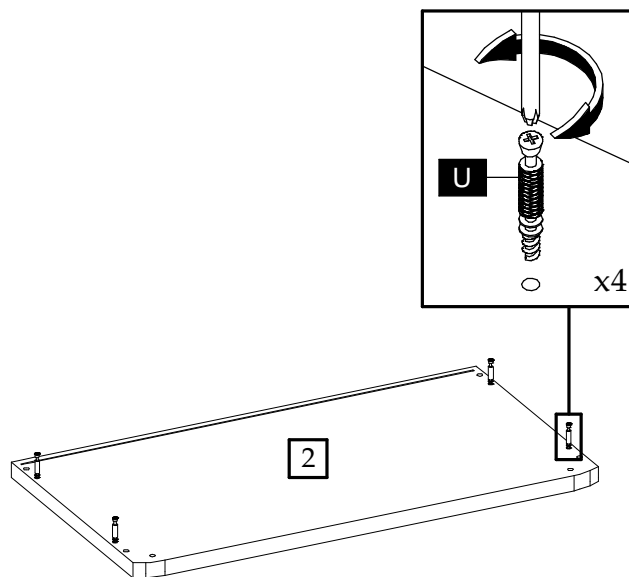

MARTIN

Typ A2

70 min

2105 mm

372 mm

689 mm

Element symbol	Measurements				Code	Paket
	1	2	3	4		
1	689	372	22	1	1001	1/2
2	689	372	22	1	1002	1/2
3	2036	350	16	1	1003	1/2
4	2036	350	16	1	1004	1/2
5	655	336.5	16	1	1030	1/2
6	655	330	16	2	N/A	1/2
7	2048	667	2.5	1	N/A	1/2
8	2036	68	19	1	1017	1/2
9	2036	68	19	1	1018	1/2
10	778	547	19	1	3113	1/2
11	547	313	19	1	3112	1/2
12	653	315	6	2	Glass	2/2
13	999	546	4	1	Glass	2/2

1

3

4

5

6

7

x14

8