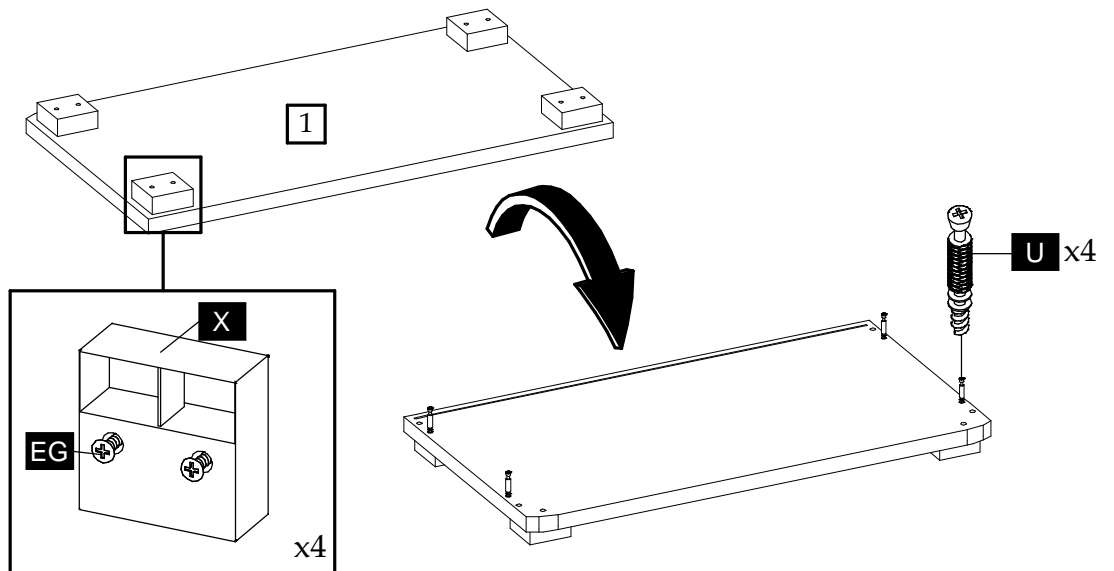

MARTIN

Typ A2

70 min

2105 mm

372 mm

689 mm

Element symbol	Measurements				Code	Paket
	1	2	3	4		
1	689	372	22	1	1001	1/2
2	689	372	22	1	1002	1/2
3	2036	350	16	1	1003	1/2
4	2036	350	16	1	1004	1/2
5	655	336.5	16	1	1030	1/2
6	655	330	16	2	N/A	1/2
7	2048	667	2.5	1	N/A	1/2
8	2036	68	19	1	1017	1/2
9	2036	68	19	1	1018	1/2
10	778	547	19	1	3113	1/2
11	547	313	19	1	3112	1/2
12	653	315	6	2	Glass	2/2
13	999	546	4	1	Glass	2/2

1

3

4

5

6

7

x14

8