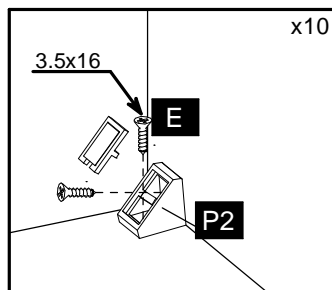

MARTIN

Typ A2

70 min

2105 mm

372 mm

689 mm

Element symbol	Measurements				Code	Paket
	1	2	3	4		
1	689	372	22	1	1001	1/2
2	689	372	22	1	1002	1/2
3	2036	350	16	1	1003	1/2
4	2036	350	16	1	1004	1/2
5	655	336.5	16	1	1030	1/2
6	655	330	16	2	N/A	1/2
7	2048	667	2.5	1	N/A	1/2
8	2036	68	19	1	1017	1/2
9	2036	68	19	1	1018	1/2
10	778	547	19	1	3113	1/2
11	547	313	19	1	3112	1/2
12	653	315	6	2	Glass	2/2
13	999	546	4	1	Glass	2/2

1

3

4

5

6

7

x14

8