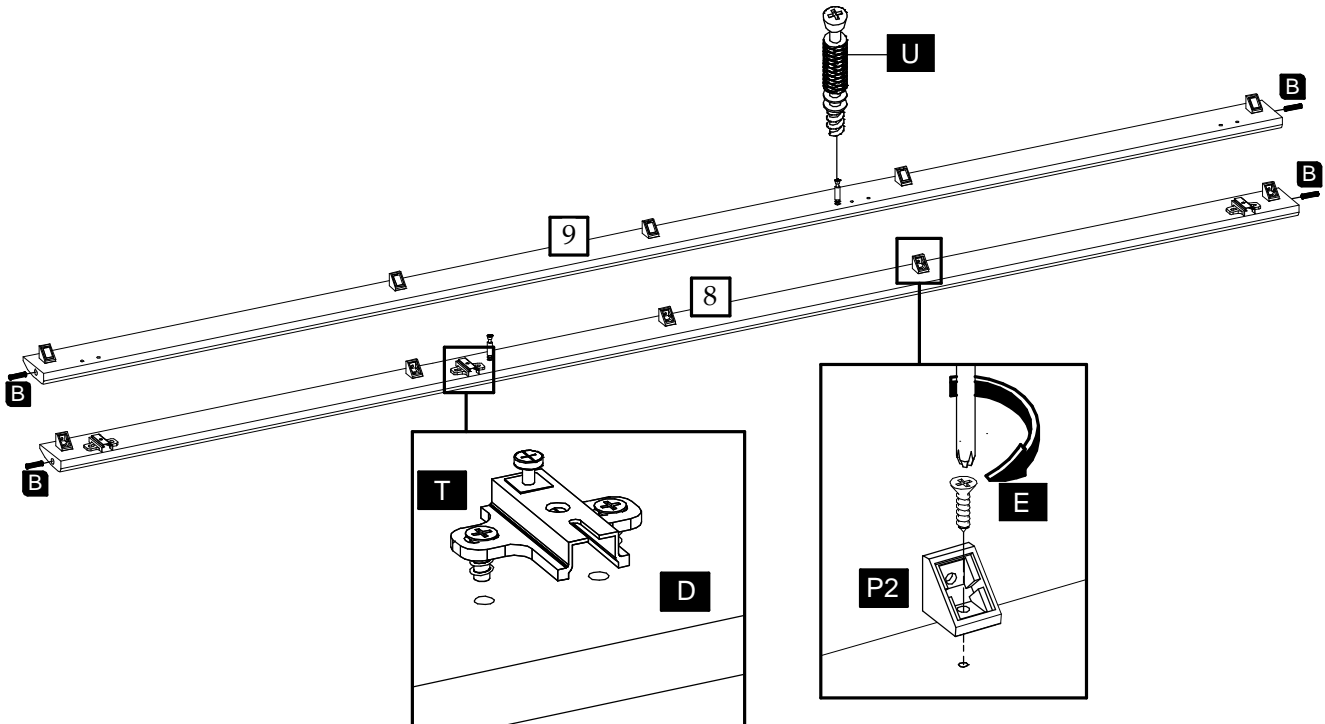

MARTIN

Typ A2

70 min

2105 mm

372 mm

689 mm

Element symbol	Measurements				Code	Paket
	1	2	3	4		
1	689	372	22	1	1001	1/2
2	689	372	22	1	1002	1/2
3	2036	350	16	1	1003	1/2
4	2036	350	16	1	1004	1/2
5	655	336.5	16	1	1030	1/2
6	655	330	16	2	N/A	1/2
7	2048	667	2.5	1	N/A	1/2
8	2036	68	19	1	1017	1/2
9	2036	68	19	1	1018	1/2
10	778	547	19	1	3113	1/2
11	547	313	19	1	3112	1/2
12	653	315	6	2	Glass	2/2
13	999	546	4	1	Glass	2/2

1

3

4

5

6

7

x14

8