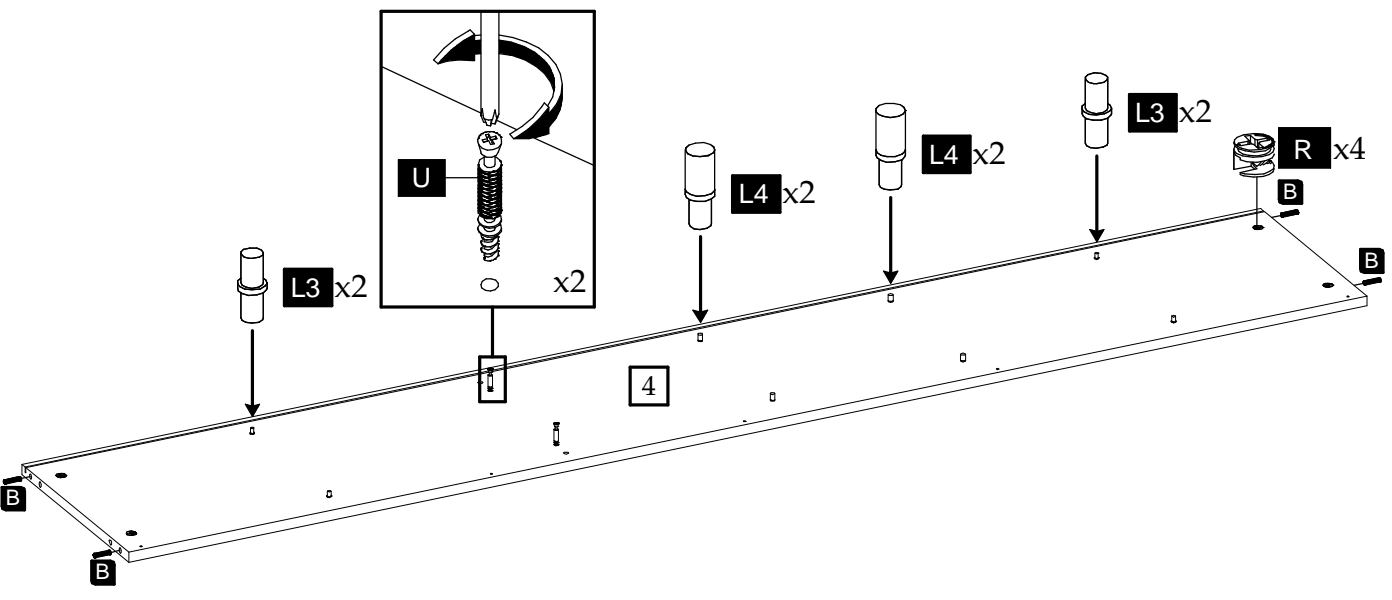

MARTIN

Typ A2

70 min

2105 mm

372 mm

689 mm

Element symbol	Measurements				Code	Paket
	1	2	3	4		
1	689	372	22	1	1001	1/2
2	689	372	22	1	1002	1/2
3	2036	350	16	1	1003	1/2
4	2036	350	16	1	1004	1/2
5	655	336.5	16	1	1030	1/2
6	655	330	16	2	N/A	1/2
7	2048	667	2.5	1	N/A	1/2
8	2036	68	19	1	1017	1/2
9	2036	68	19	1	1018	1/2
10	778	547	19	1	3113	1/2
11	547	313	19	1	3112	1/2
12	653	315	6	2	Glass	2/2
13	999	546	4	1	Glass	2/2

1

3

4

5

6

7

x14

8