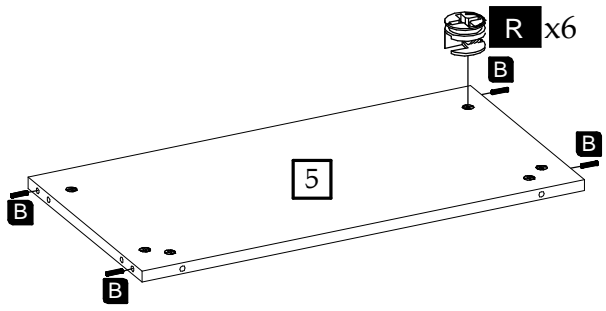

MARTIN

Typ A2

70 min

2105 mm

372 mm

689 mm

Element symbol	Measurements				Code	Paket
	1	2	3	4		
1	689	372	22	1	1001	1/2
2	689	372	22	1	1002	1/2
3	2036	350	16	1	1003	1/2
4	2036	350	16	1	1004	1/2
5	655	336.5	16	1	1030	1/2
6	655	330	16	2	N/A	1/2
7	2048	667	2.5	1	N/A	1/2
8	2036	68	19	1	1017	1/2
9	2036	68	19	1	1018	1/2
10	778	547	19	1	3113	1/2
11	547	313	19	1	3112	1/2
12	653	315	6	2	Glass	2/2
13	999	546	4	1	Glass	2/2

1

3

4

5

6

7

x14

8