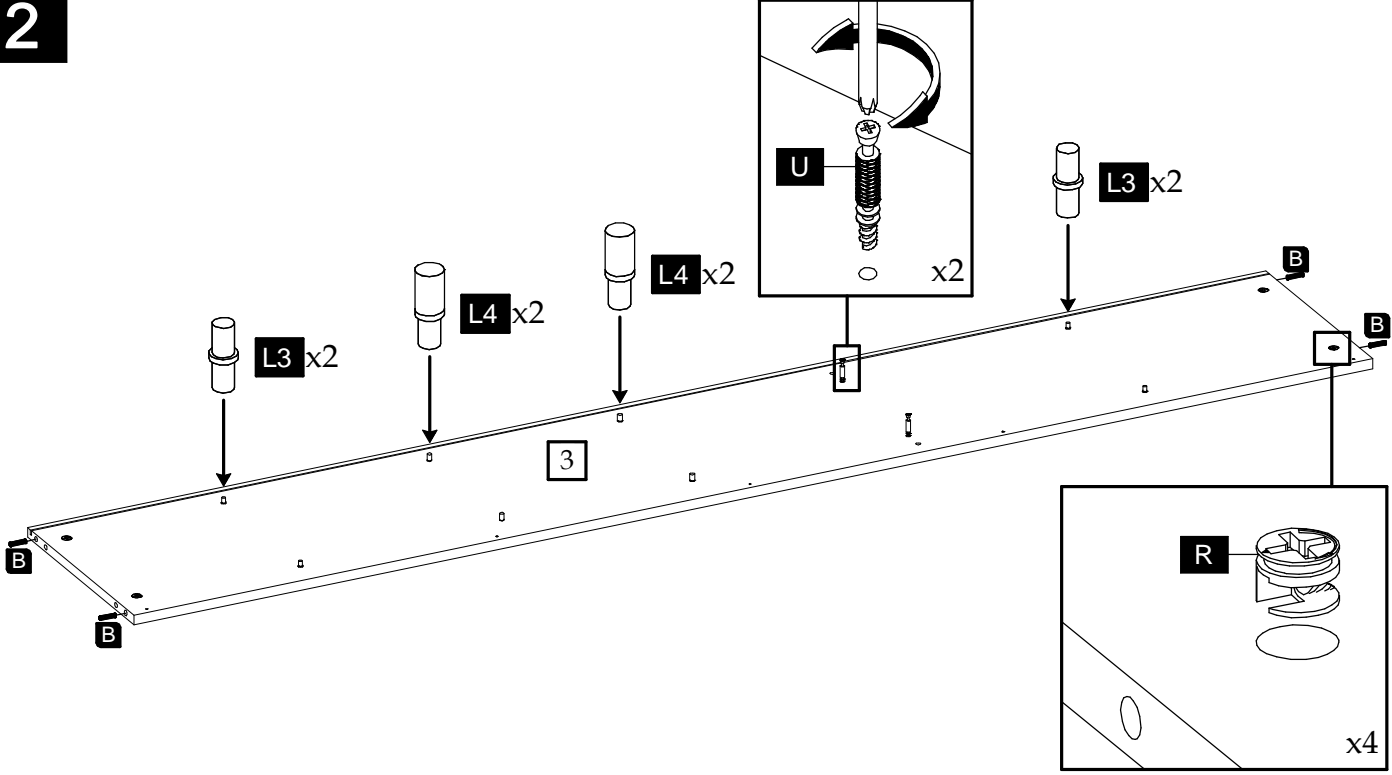

MARTIN

Typ A2

70 min

2105 mm

372 mm

689 mm

Element symbol	Measurements				Code	Paket
	1	2	3	4		
1	689	372	22	1	1001	1/2
2	689	372	22	1	1002	1/2
3	2036	350	16	1	1003	1/2
4	2036	350	16	1	1004	1/2
5	655	336.5	16	1	1030	1/2
6	655	330	16	2	N/A	1/2
7	2048	667	2.5	1	N/A	1/2
8	2036	68	19	1	1017	1/2
9	2036	68	19	1	1018	1/2
10	778	547	19	1	3113	1/2
11	547	313	19	1	3112	1/2
12	653	315	6	2	Glass	2/2
13	999	546	4	1	Glass	2/2

1

3

4

5

6

7

x14

8