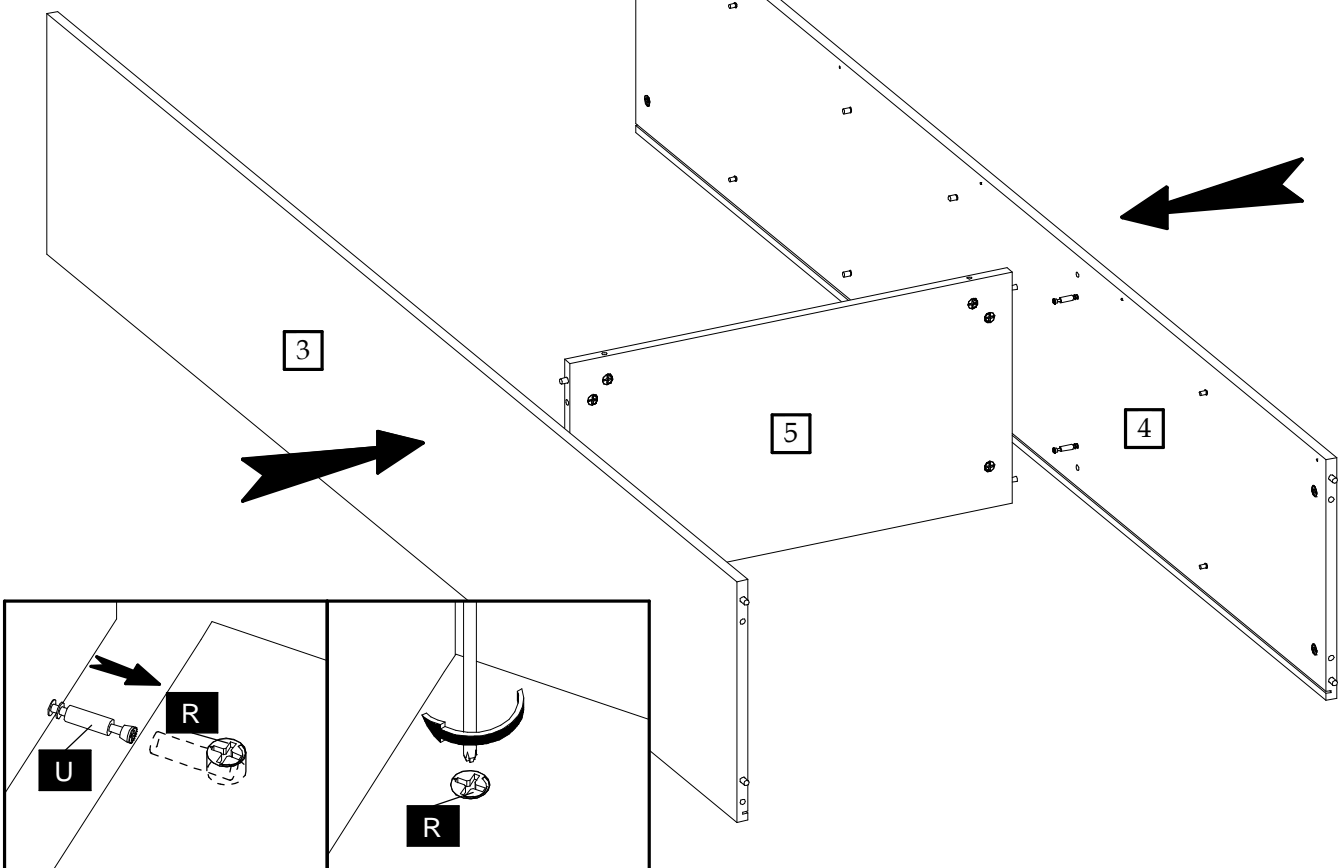

MARTIN

Typ A2

70 min

2105 mm

372 mm

689 mm

Element symbol	Measurements				Code	Paket
	1	2	3	4		
1	689	372	22	1	1001	1/2
2	689	372	22	1	1002	1/2
3	2036	350	16	1	1003	1/2
4	2036	350	16	1	1004	1/2
5	655	336.5	16	1	1030	1/2
6	655	330	16	2	N/A	1/2
7	2048	667	2.5	1	N/A	1/2
8	2036	68	19	1	1017	1/2
9	2036	68	19	1	1018	1/2
10	778	547	19	1	3113	1/2
11	547	313	19	1	3112	1/2
12	653	315	6	2	Glass	2/2
13	999	546	4	1	Glass	2/2

1

3

4

5

6

7

x14

8