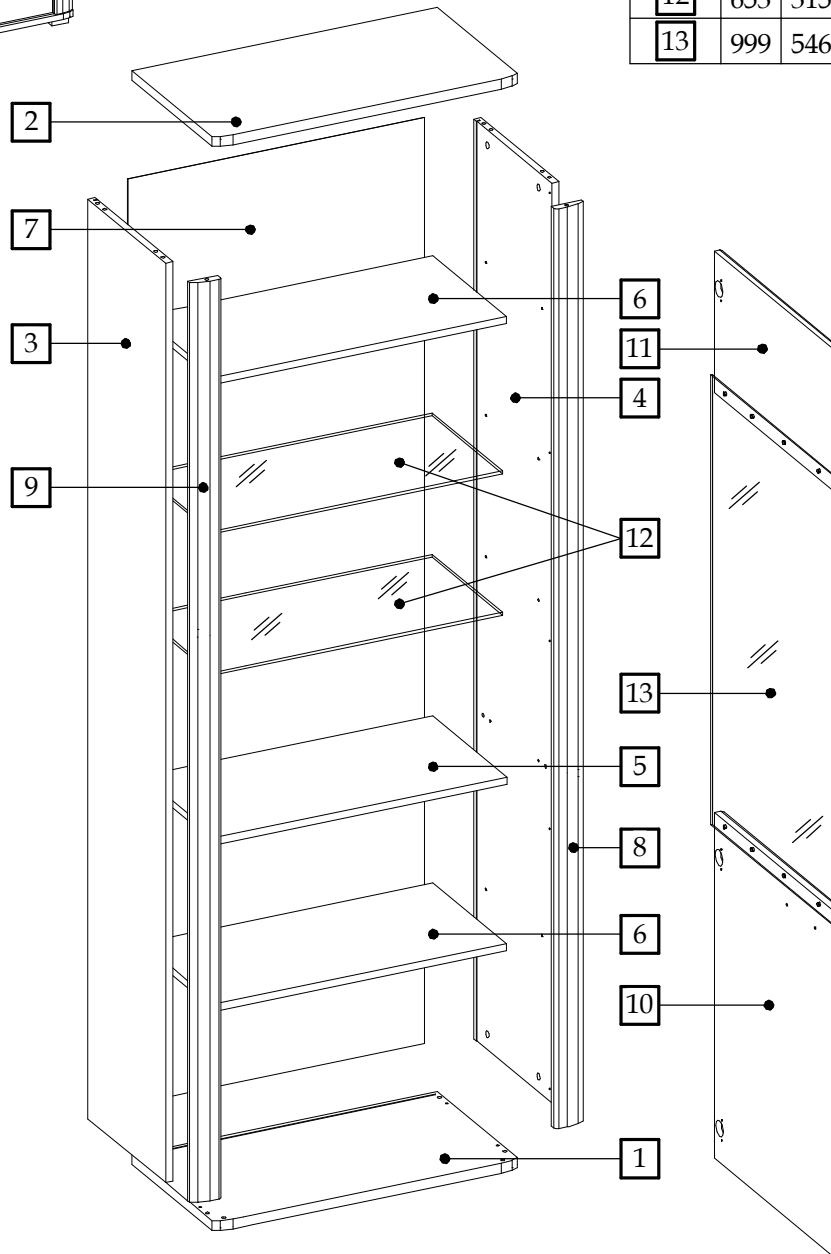

MARTIN

Typ A2

70 min

2105 mm

372 mm

689 mm

Element symbol	Measurements				Code	Paket
	1	2	3	4		
1	689	372	22	1	1001	1/2
2	689	372	22	1	1002	1/2
3	2036	350	16	1	1003	1/2
4	2036	350	16	1	1004	1/2
5	655	336.5	16	1	1030	1/2
6	655	330	16	2	N/A	1/2
7	2048	667	2.5	1	N/A	1/2
8	2036	68	19	1	1017	1/2
9	2036	68	19	1	1018	1/2
10	778	547	19	1	3113	1/2
11	547	313	19	1	3112	1/2
12	653	315	6	2	Glass	2/2
13	999	546	4	1	Glass	2/2

1

3

4

5

6

7

x14

8