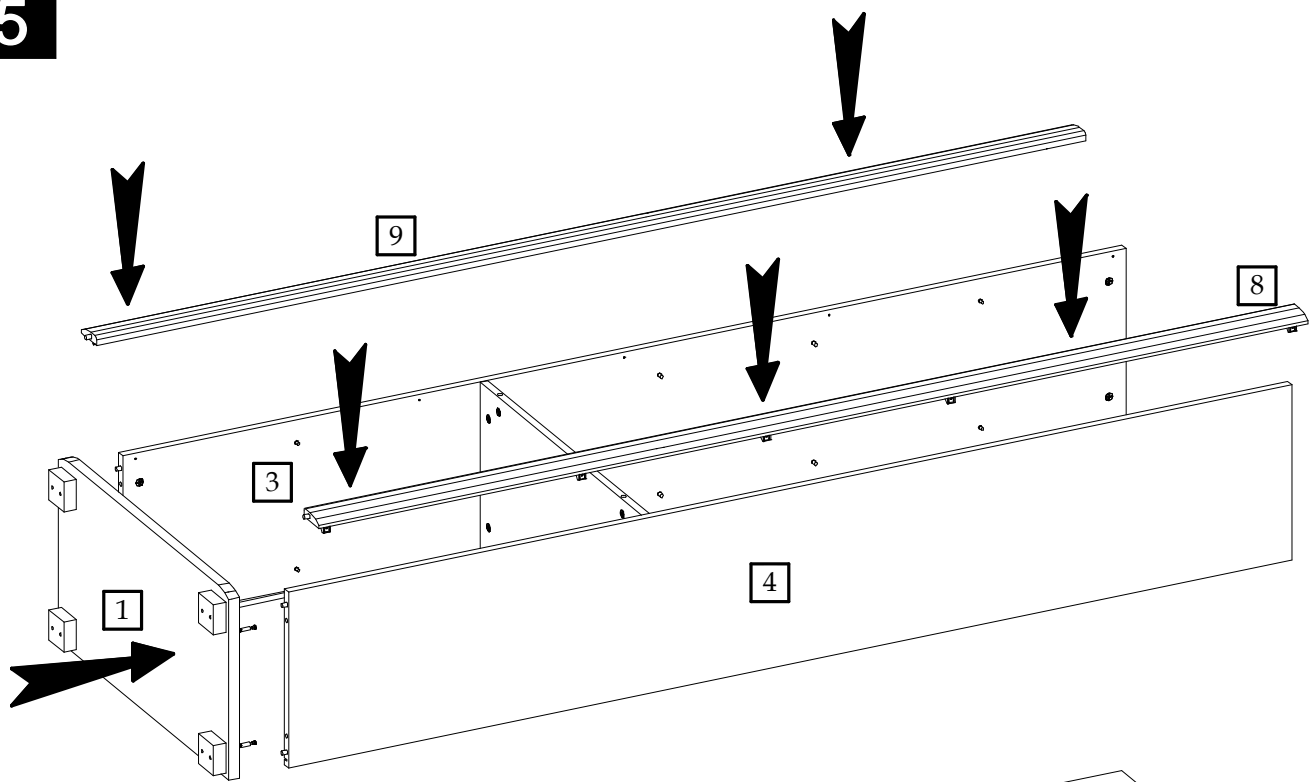

MARTIN

Typ A2

70 min

2105 mm

372 mm

689 mm

Element symbol	Measurements				Code	Paket
	1	2	3	4		
1	689	372	22	1	1001	1/2
2	689	372	22	1	1002	1/2
3	2036	350	16	1	1003	1/2
4	2036	350	16	1	1004	1/2
5	655	336.5	16	1	1030	1/2
6	655	330	16	2	N/A	1/2
7	2048	667	2.5	1	N/A	1/2
8	2036	68	19	1	1017	1/2
9	2036	68	19	1	1018	1/2
10	778	547	19	1	3113	1/2
11	547	313	19	1	3112	1/2
12	653	315	6	2	Glass	2/2
13	999	546	4	1	Glass	2/2

1

3

4

5

6

7

x14

8