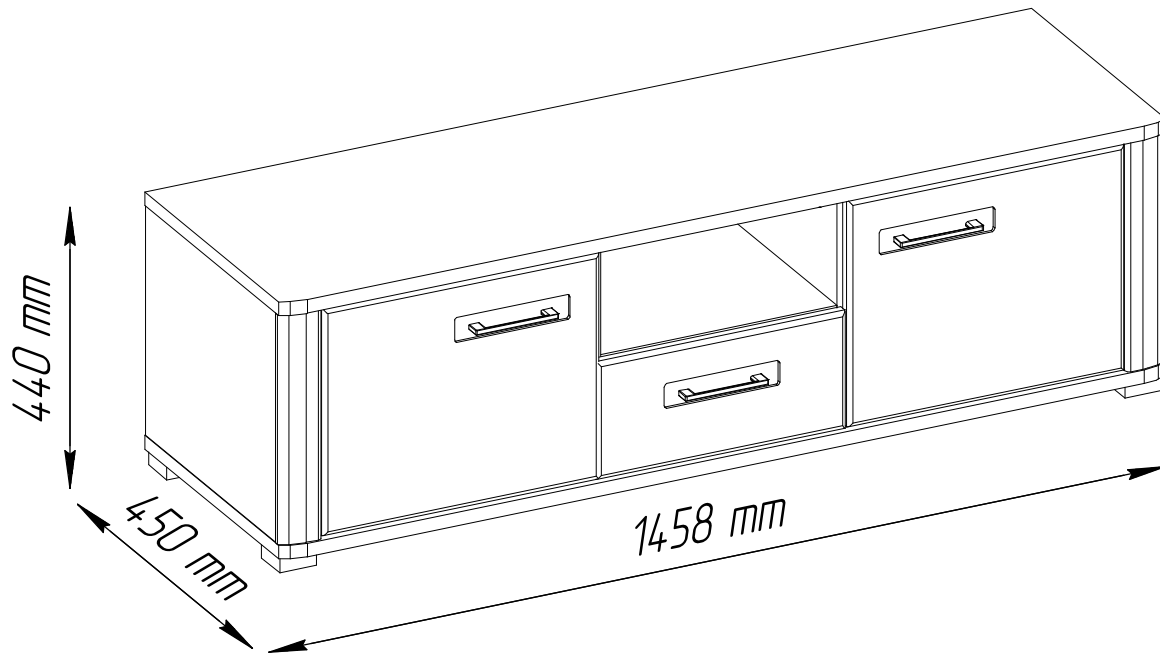

MARTIN

Typ B

50 min

Element symbol	Measurements				Code	Paket
1	1458	450	22	1	1002	1/1
2	1458	450	22	1	1003	1/1
3	371	428	16	1	1004	1/1
4	371	428	16	1	1005	1/1
5	371	415	16	1	1006	1/1
6	371	415	16	1	1030	1/1
7	388	414.5	16	1	1010	1/1
8	400	120	16	1	1032	1/1
9	330.5	120	16	1	1033	1/1
10	400	120	16	1	1034	1/1
11	362	405	2.5	1	N/A	1/1
12	1438	385	2.5	1	N/A	1/1
13	455	366	19	1	3036	1/1
14	455	366	19	1	3037	1/1
15	400	190	19	1	3031	1/1
16	371	68	19	2	1012	1/1