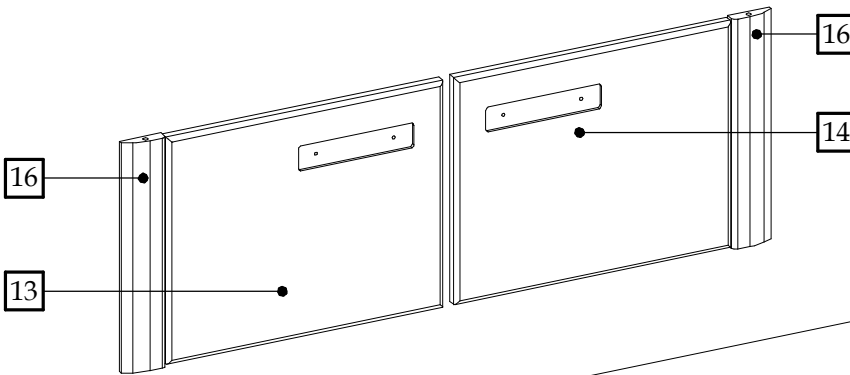

MARTIN

Typ B

50 min

Element symbol	Measurements				Code	Paket
1	1458	450	22	1	1002	1/1
2	1458	450	22	1	1003	1/1
3	371	428	16	1	1004	1/1
4	371	428	16	1	1005	1/1
5	371	415	16	1	1006	1/1
6	371	415	16	1	1030	1/1
7	388	414.5	16	1	1010	1/1
8	400	120	16	1	1032	1/1
9	330.5	120	16	1	1033	1/1
10	400	120	16	1	1034	1/1
11	362	405	2.5	1	N/A	1/1
12	1438	385	2.5	1	N/A	1/1
13	455	366	19	1	3036	1/1
14	455	366	19	1	3037	1/1
15	400	190	19	1	3031	1/1
16	371	68	19	2	1012	1/1