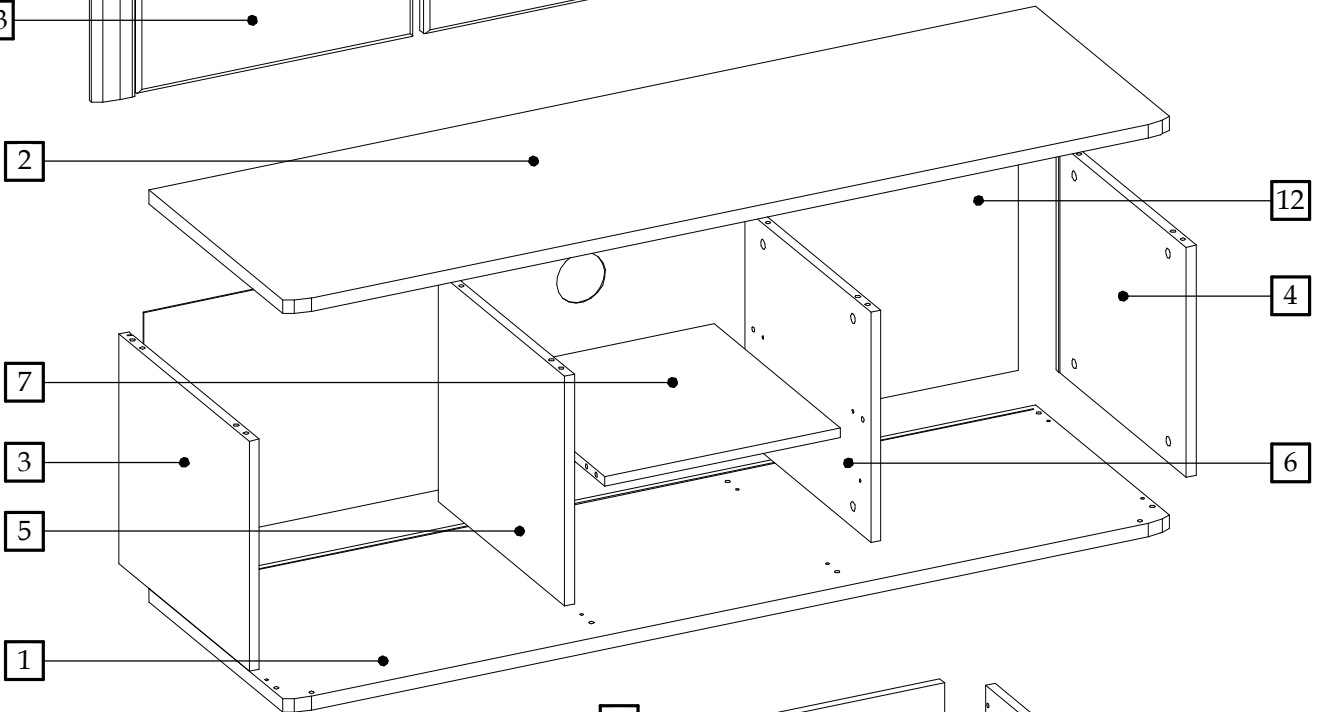

MARTIN

Typ B

50 min

Element symbol	Measurements				Code	Paket
1	1458	450	22	1	1002	1/1
2	1458	450	22	1	1003	1/1
3	371	428	16	1	1004	1/1
4	371	428	16	1	1005	1/1
5	371	415	16	1	1006	1/1
6	371	415	16	1	1030	1/1
7	388	414.5	16	1	1010	1/1
8	400	120	16	1	1032	1/1
9	330.5	120	16	1	1033	1/1
10	400	120	16	1	1034	1/1
11	362	405	2.5	1	N/A	1/1
12	1438	385	2.5	1	N/A	1/1
13	455	366	19	1	3036	1/1
14	455	366	19	1	3037	1/1
15	400	190	19	1	3031	1/1
16	371	68	19	2	1012	1/1