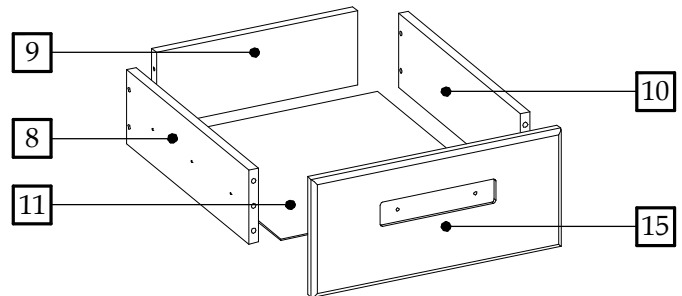

MARTIN

Typ B

50 min

Element symbol	Measurements				Code	Paket
1	1458	450	22	1	1002	1/1
2	1458	450	22	1	1003	1/1
3	371	428	16	1	1004	1/1
4	371	428	16	1	1005	1/1
5	371	415	16	1	1006	1/1
6	371	415	16	1	1030	1/1
7	388	414.5	16	1	1010	1/1
8	400	120	16	1	1032	1/1
9	330.5	120	16	1	1033	1/1
10	400	120	16	1	1034	1/1
11	362	405	2.5	1	N/A	1/1
12	1438	385	2.5	1	N/A	1/1
13	455	366	19	1	3036	1/1
14	455	366	19	1	3037	1/1
15	400	190	19	1	3031	1/1
16	371	68	19	2	1012	1/1