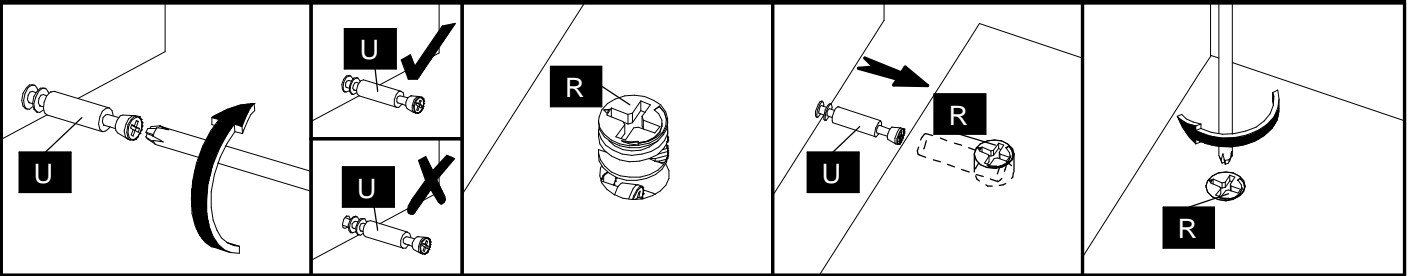

MARTIN

Typ B

50 min

Element symbol	Measurements				Code	Paket
1	1458	450	22	1	1002	1/1
2	1458	450	22	1	1003	1/1
3	371	428	16	1	1004	1/1
4	371	428	16	1	1005	1/1
5	371	415	16	1	1006	1/1
6	371	415	16	1	1030	1/1
7	388	414.5	16	1	1010	1/1
8	400	120	16	1	1032	1/1
9	330.5	120	16	1	1033	1/1
10	400	120	16	1	1034	1/1
11	362	405	2.5	1	N/A	1/1
12	1438	385	2.5	1	N/A	1/1
13	455	366	19	1	3036	1/1
14	455	366	19	1	3037	1/1
15	400	190	19	1	3031	1/1
16	371	68	19	2	1012	1/1