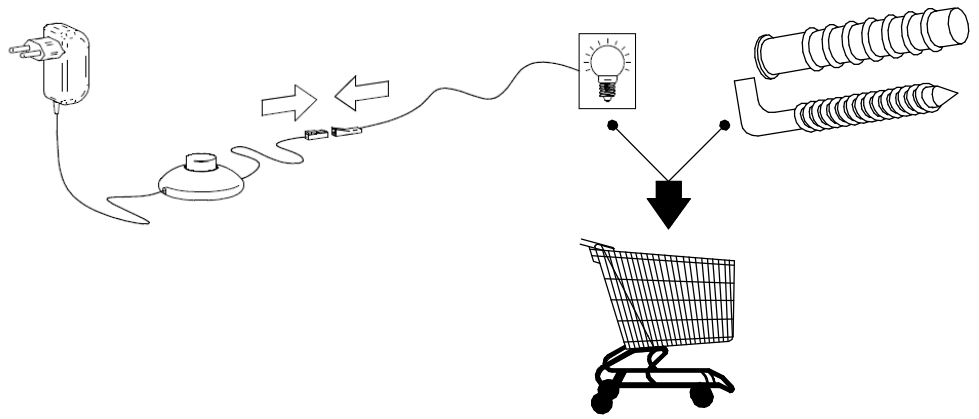

## Typ C

60 min

Element symbol	Measurements				Code	Paket
1	1069	372	22	1	1002	1/3
2	1069	372	22	1	1003	1/3
3	1249	350	16	1	1004	2/3
4	1249	350	16	1	1005	2/3
5	1249	337	16	1	1006	2/3
6	594.5	336.5	16	1	1008	1/3
7	424.5	336.5	16	1	1010	1/3
8	594.5	330	16	1	N/A	1/3
9	424.5	330	16	1	N/A	1/3
10	1261	437	2.5	1	N/A	2/3
11	521	607	2.5	1	N/A	3/3
12	738	607	2.5	1	N/A	3/3
13	1249	68	19	1	1014	2/3
14	1249	68	19	1	1015	2/3
15	779	547	19	1	3018	3/3
16	547	152	19	1	3019	3/3
17	1244	377	19	1	3020	2/3
18	373	538	4	1	N/A	3/3