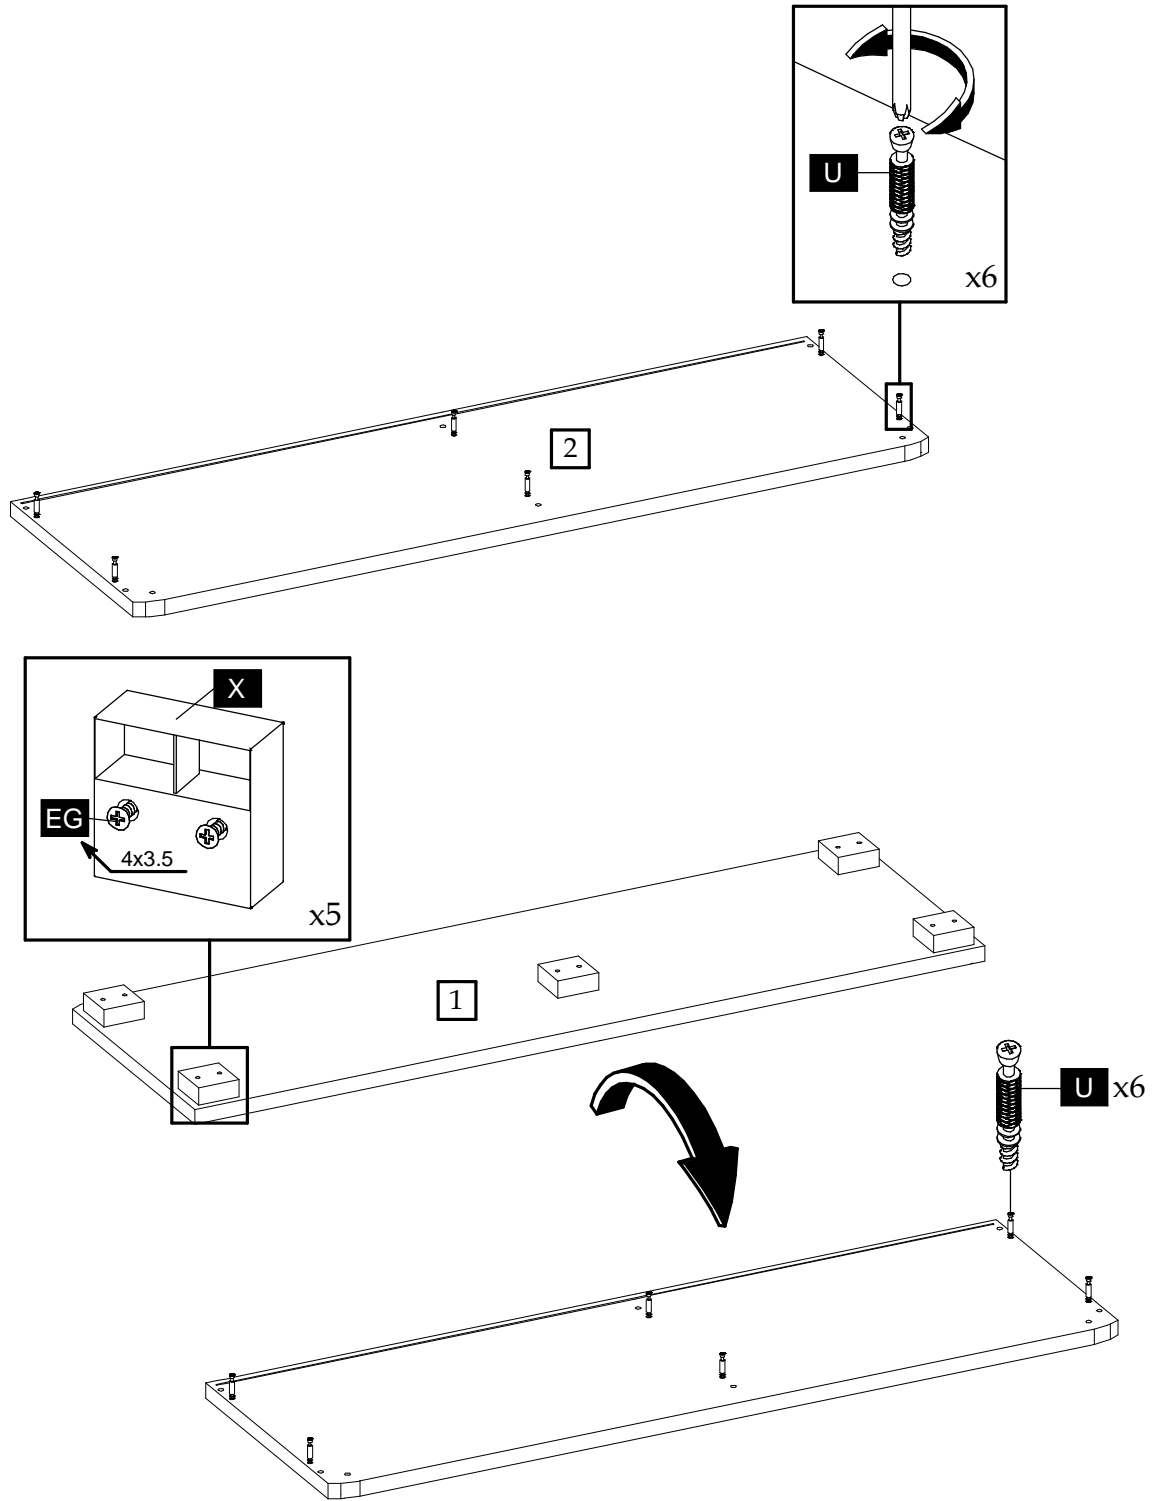

## Typ C

60 min

Element symbol	Measurements				Code	Paket
1	1069	372	22	1	1002	1/3
2	1069	372	22	1	1003	1/3
3	1249	350	16	1	1004	2/3
4	1249	350	16	1	1005	2/3
5	1249	337	16	1	1006	2/3
6	594.5	336.5	16	1	1008	1/3
7	424.5	336.5	16	1	1010	1/3
8	594.5	330	16	1	N/A	1/3
9	424.5	330	16	1	N/A	1/3
10	1261	437	2.5	1	N/A	2/3
11	521	607	2.5	1	N/A	3/3
12	738	607	2.5	1	N/A	3/3
13	1249	68	19	1	1014	2/3
14	1249	68	19	1	1015	2/3
15	779	547	19	1	3018	3/3
16	547	152	19	1	3019	3/3
17	1244	377	19	1	3020	2/3
18	373	538	4	1	N/A	3/3

1

4

5

6

7

8

9