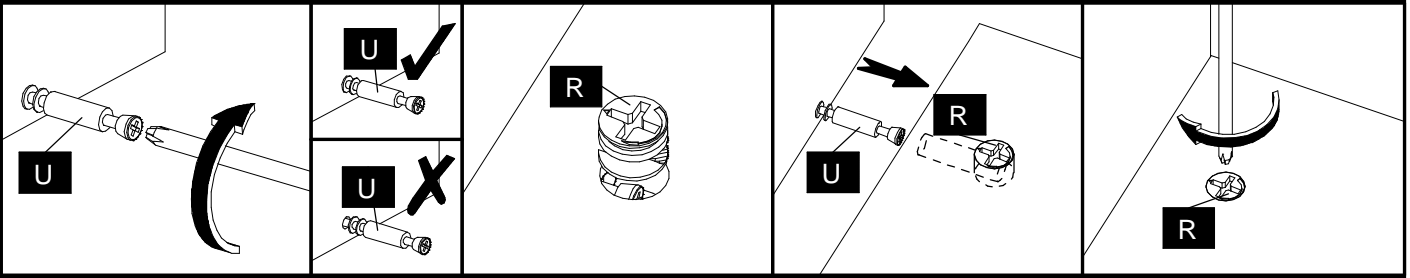

## Typ C

60 min

Element symbol	Measurements				Code	Paket
1	1069	372	22	1	1002	1/3
2	1069	372	22	1	1003	1/3
3	1249	350	16	1	1004	2/3
4	1249	350	16	1	1005	2/3
5	1249	337	16	1	1006	2/3
6	594.5	336.5	16	1	1008	1/3
7	424.5	336.5	16	1	1010	1/3
8	594.5	330	16	1	N/A	1/3
9	424.5	330	16	1	N/A	1/3
10	1261	437	2.5	1	N/A	2/3
11	521	607	2.5	1	N/A	3/3
12	738	607	2.5	1	N/A	3/3
13	1249	68	19	1	1014	2/3
14	1249	68	19	1	1015	2/3
15	779	547	19	1	3018	3/3
16	547	152	19	1	3019	3/3
17	1244	377	19	1	3020	2/3
18	373	538	4	1	N/A	3/3