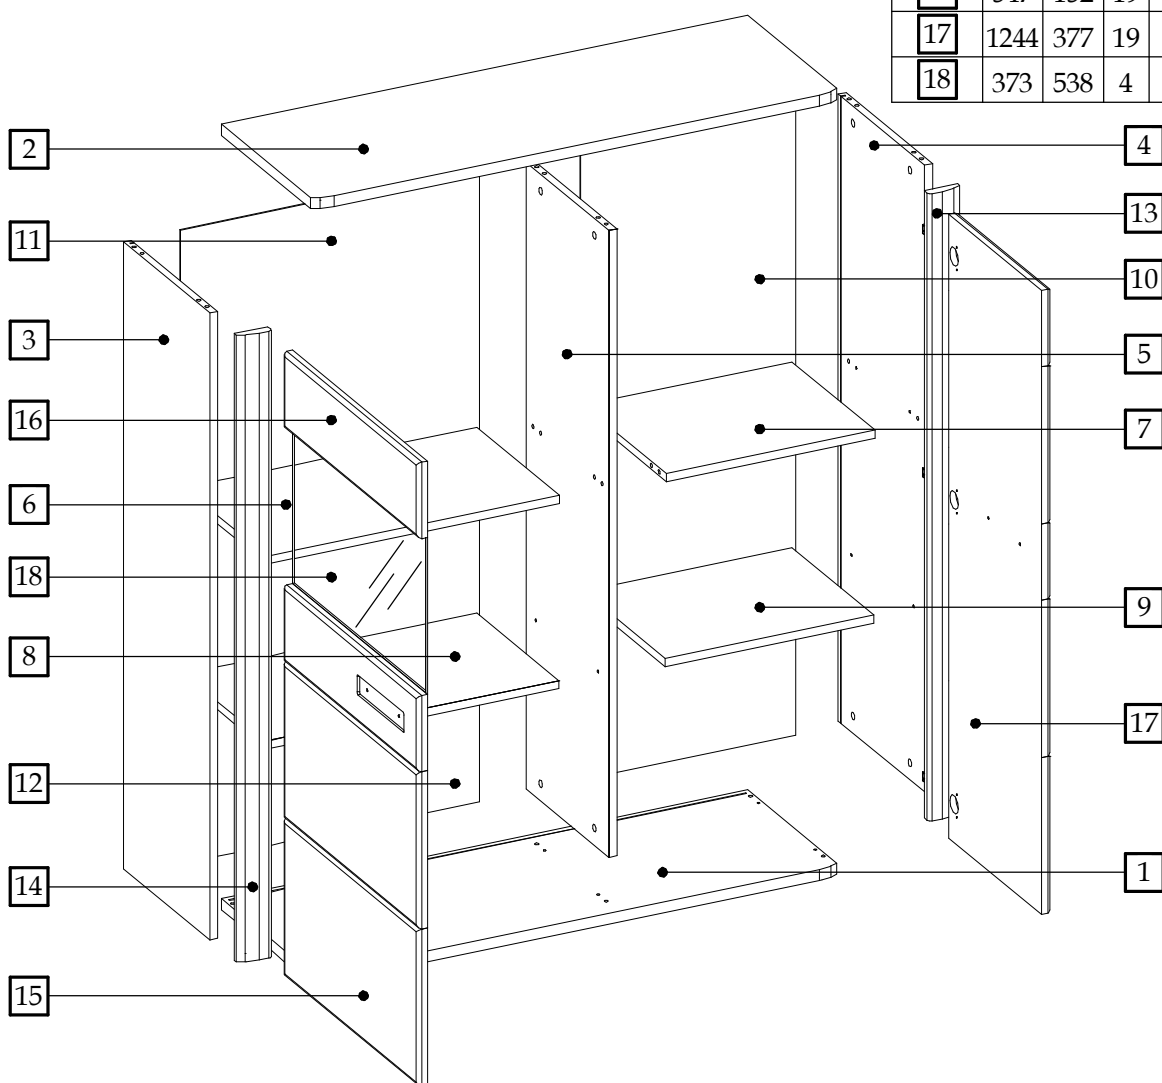

## Typ C

60 min

Element symbol	Measurements				Code	Paket
1	1069	372	22	1	1002	1/3
2	1069	372	22	1	1003	1/3
3	1249	350	16	1	1004	2/3
4	1249	350	16	1	1005	2/3
5	1249	337	16	1	1006	2/3
6	594.5	336.5	16	1	1008	1/3
7	424.5	336.5	16	1	1010	1/3
8	594.5	330	16	1	N/A	1/3
9	424.5	330	16	1	N/A	1/3
10	1261	437	2.5	1	N/A	2/3
11	521	607	2.5	1	N/A	3/3
12	738	607	2.5	1	N/A	3/3
13	1249	68	19	1	1014	2/3
14	1249	68	19	1	1015	2/3
15	779	547	19	1	3018	3/3
16	547	152	19	1	3019	3/3
17	1244	377	19	1	3020	2/3
18	373	538	4	1	N/A	3/3