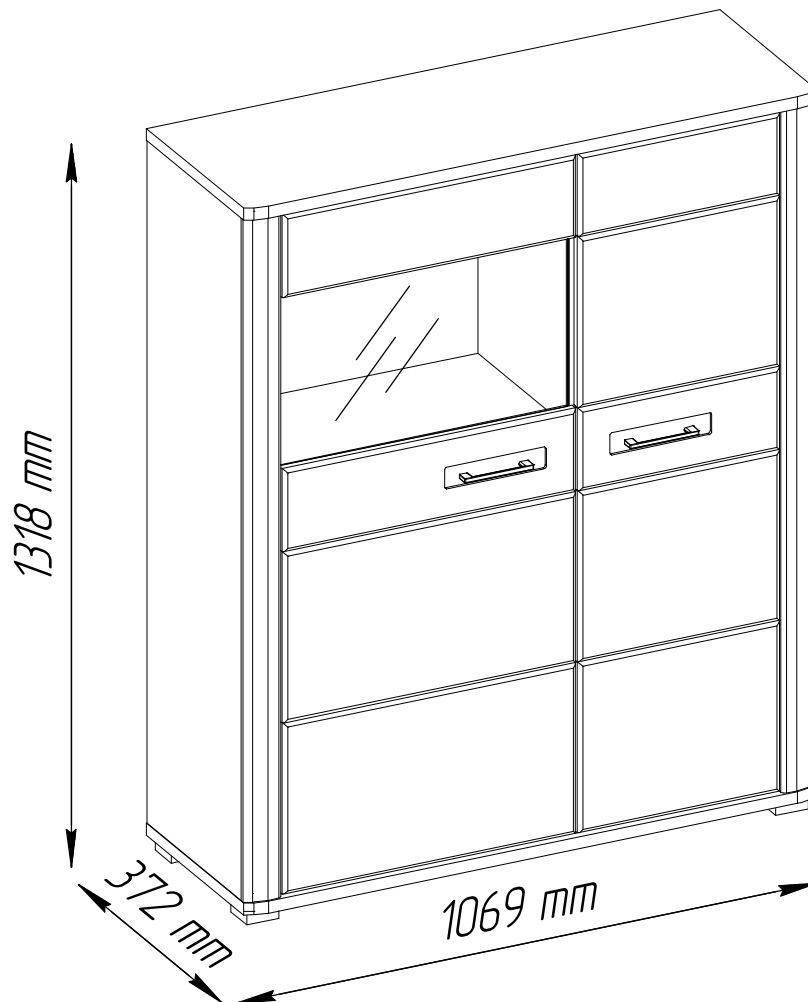

## Typ C

60 min

Element symbol	Measurements				Code	Paket
1	1069	372	22	1	1002	1/3
2	1069	372	22	1	1003	1/3
3	1249	350	16	1	1004	2/3
4	1249	350	16	1	1005	2/3
5	1249	337	16	1	1006	2/3
6	594.5	336.5	16	1	1008	1/3
7	424.5	336.5	16	1	1010	1/3
8	594.5	330	16	1	N/A	1/3
9	424.5	330	16	1	N/A	1/3
10	1261	437	2.5	1	N/A	2/3
11	521	607	2.5	1	N/A	3/3
12	738	607	2.5	1	N/A	3/3
13	1249	68	19	1	1014	2/3
14	1249	68	19	1	1015	2/3
15	779	547	19	1	3018	3/3
16	547	152	19	1	3019	3/3
17	1244	377	19	1	3020	2/3
18	373	538	4	1	N/A	3/3