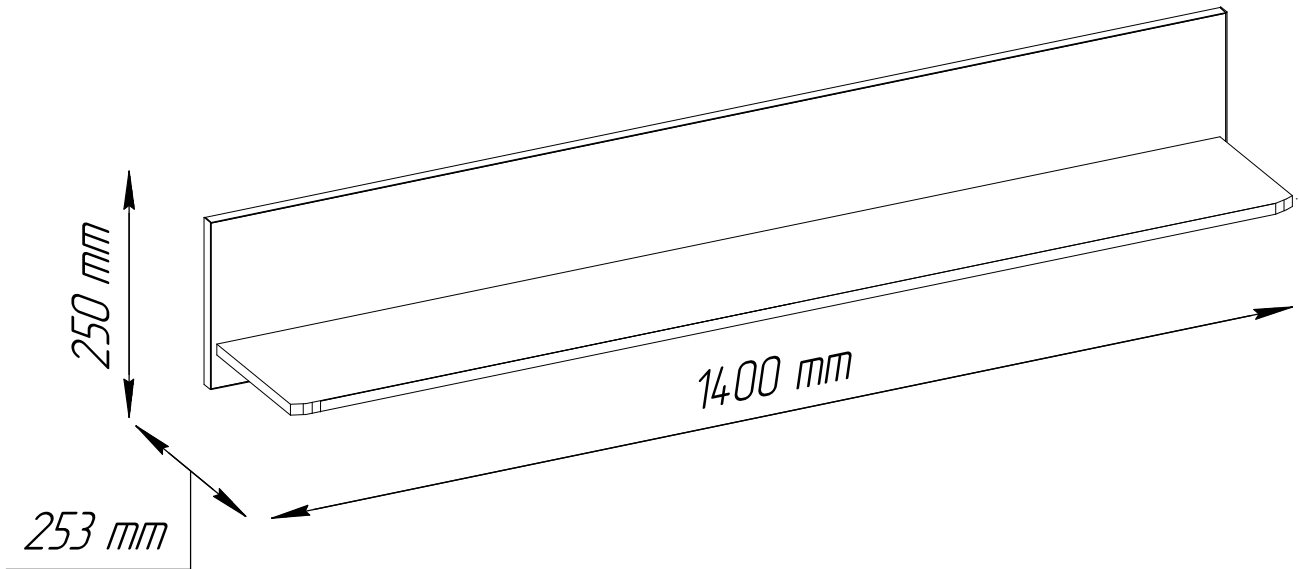

MARTIN

Typ D

Element symbol	Measurements				Code	Paket
1	1400	250	22	1	1002	1/1
2	1380	231	22	1	1003	1/1

1

2