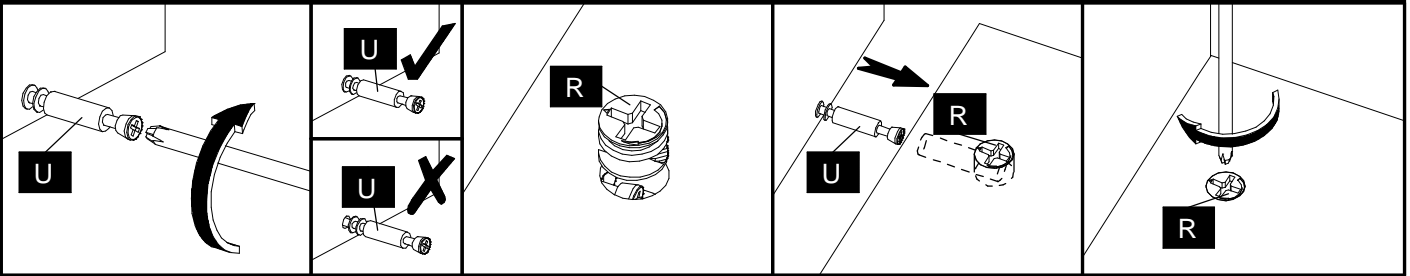

MARTIN

Typ E

60 min

Element symbol	Measurements				Code	Paket
1	1619	450	22	1	1001	1/3
2	1619	450	22	1	1002	1/3
3	784	428	16	1	1003	3/3
4	784	428	16	1	1004	3/3
5	784	415	16	1	1005	1/3
6	784	415	16	1	1006	3/3
7	594.5	414.5	16	2	1008 1012	1/3
8	400	240	16	2	1031 1036	1/3
9	306.6	240	16	2	1032 1037	1/3
10	400	240	16	2	1033 1038	1/3
11	400	100	16	1	1040	1/3
12	306.6	100	16	1	1041	1/3
13	400	100	16	1	1042	1/3
14	338	405	2.5	3	N/A	1/3
15	784	68	19	2	1014	2/3
16	779	547	19	1	3045	2/3
17	779	547	19	1	3044	2/3
18	377	310	19	2	3030 3035	2/3
19	377	152	19	1	3029	2/3
20	798	608	2.5	2	N/A	2/3
21	798	380	2.5	1	1020	2/3