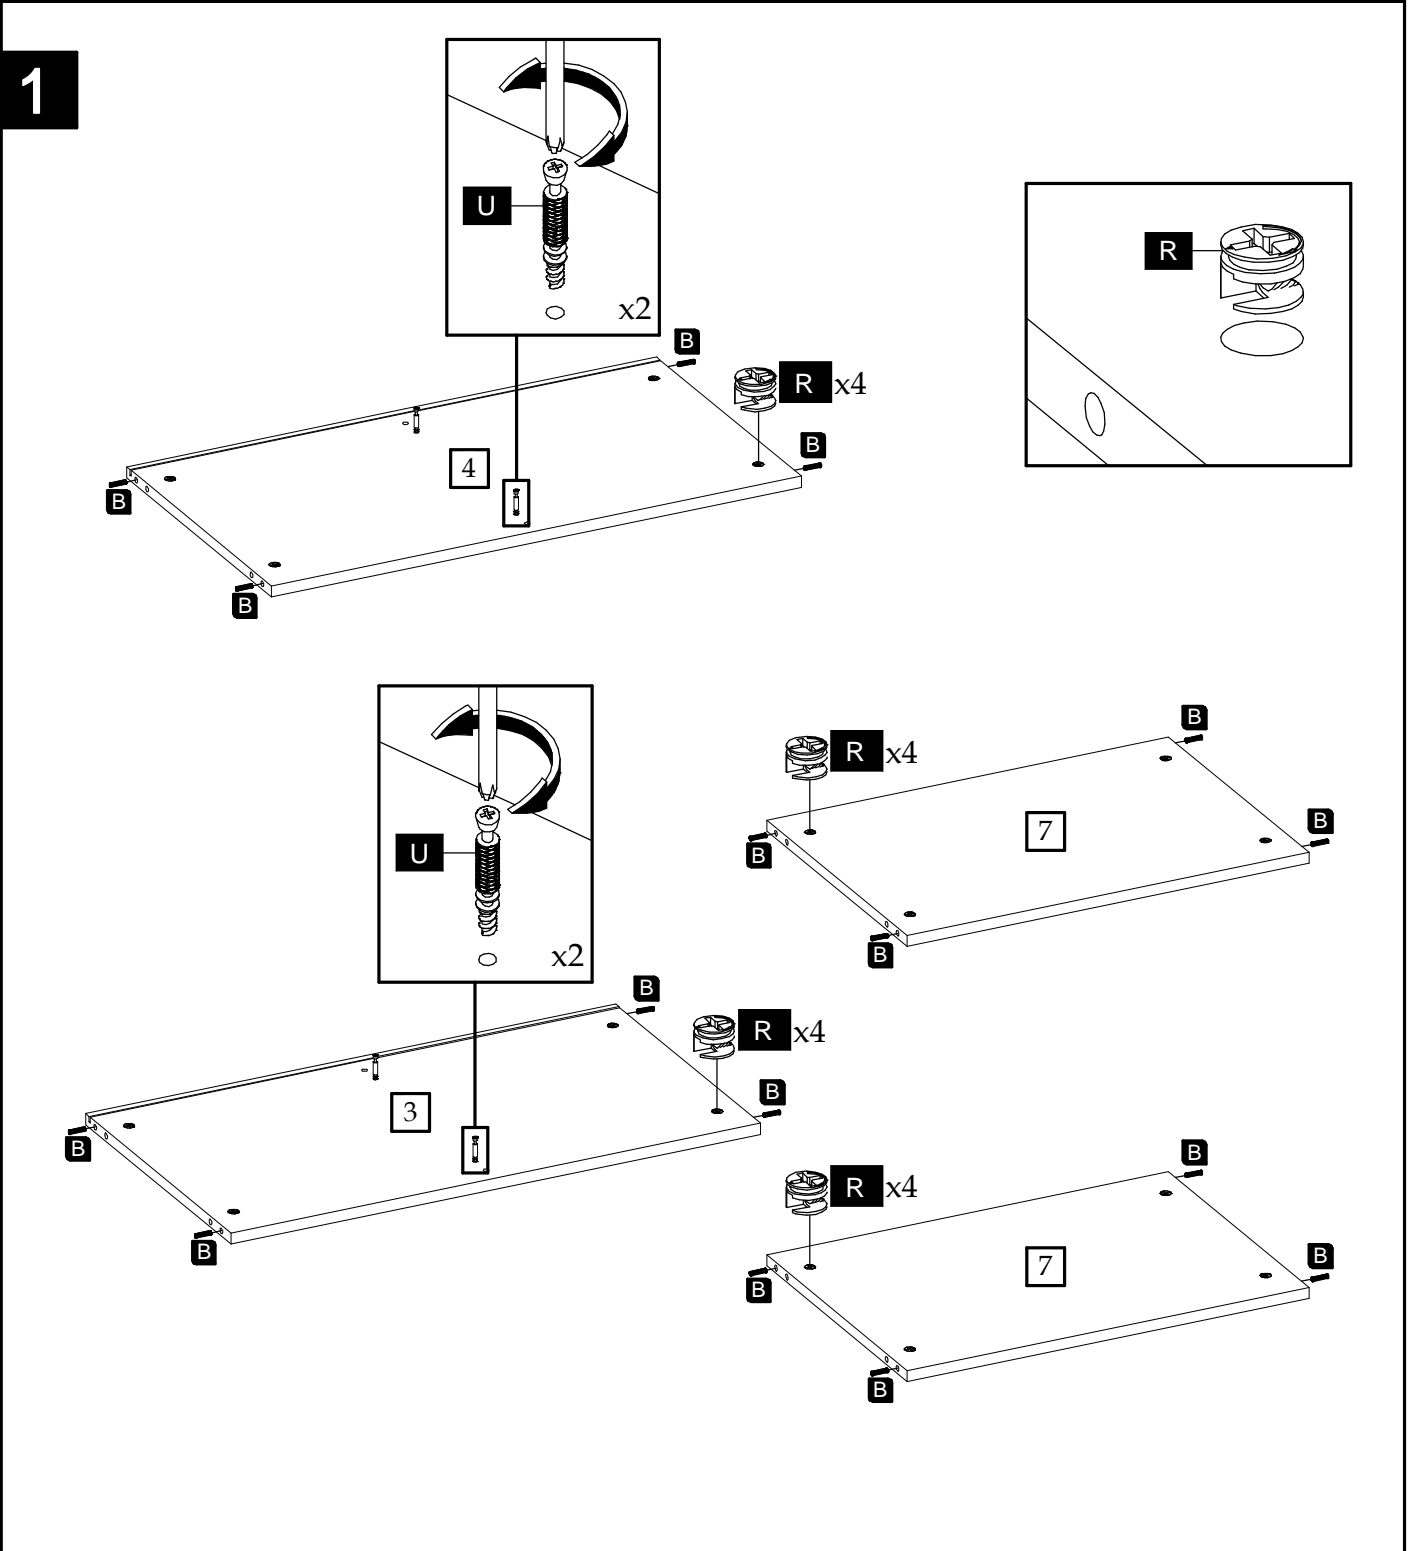

MARTIN

Typ E

60 min

Element symbol	Measurements				Code	Paket
1	1619	450	22	1	1001	1/3
2	1619	450	22	1	1002	1/3
3	784	428	16	1	1003	3/3
4	784	428	16	1	1004	3/3
5	784	415	16	1	1005	1/3
6	784	415	16	1	1006	3/3
7	594.5	414.5	16	2	1008 1012	1/3
8	400	240	16	2	1031 1036	1/3
9	306.6	240	16	2	1032 1037	1/3
10	400	240	16	2	1033 1038	1/3
11	400	100	16	1	1040	1/3
12	306.6	100	16	1	1041	1/3
13	400	100	16	1	1042	1/3
14	338	405	2.5	3	N/A	1/3
15	784	68	19	2	1014	2/3
16	779	547	19	1	3045	2/3
17	779	547	19	1	3044	2/3
18	377	310	19	2	3030 3035	2/3
19	377	152	19	1	3029	2/3
20	798	608	2.5	2	N/A	2/3
21	798	380	2.5	1	1020	2/3

4

5

6

7

8

9

11

12