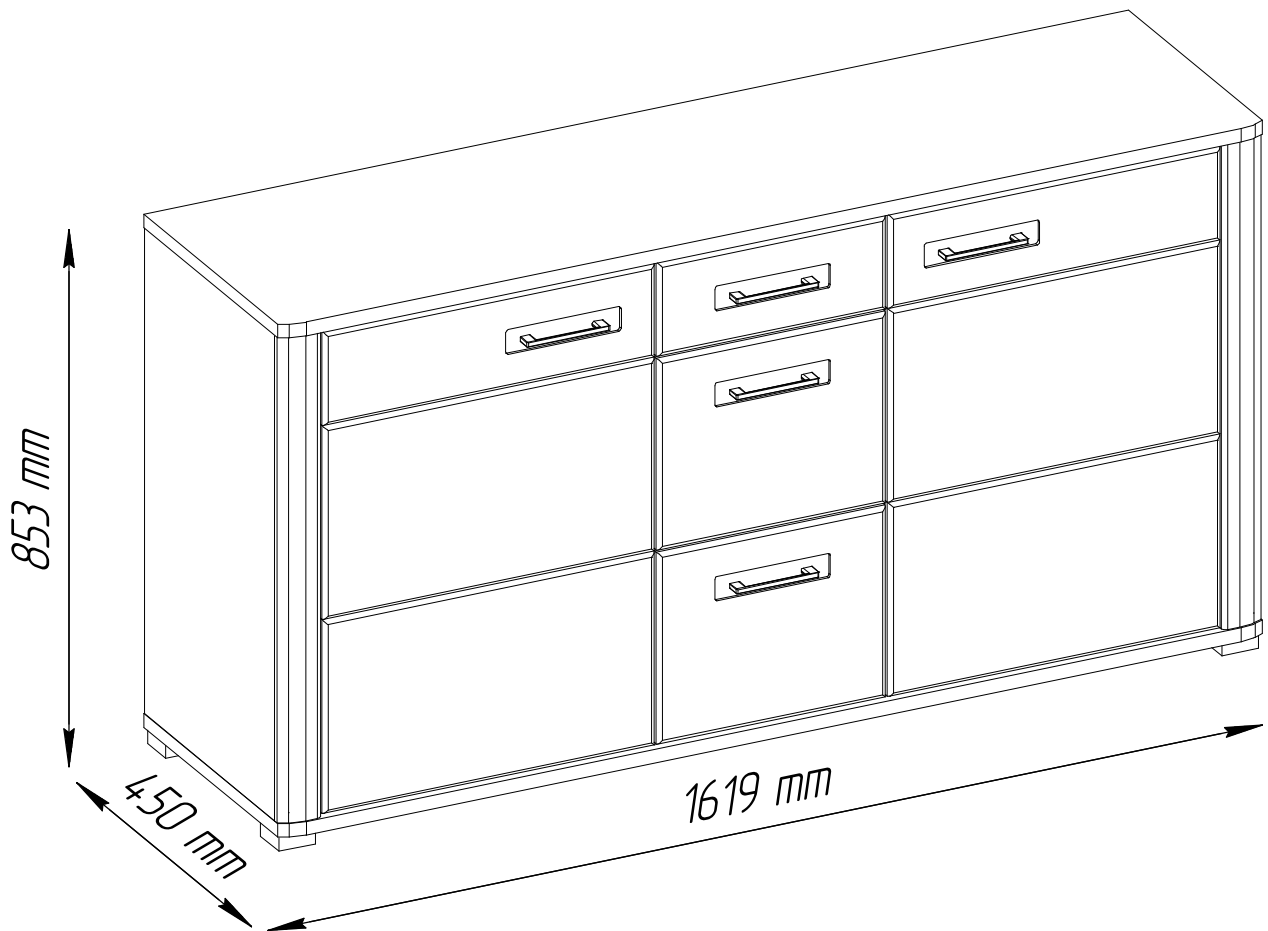

MARTIN

Typ E

60 min

Element symbol	Measurements				Code	Paket
1	1619	450	22	1	1001	1/3
2	1619	450	22	1	1002	1/3
3	784	428	16	1	1003	3/3
4	784	428	16	1	1004	3/3
5	784	415	16	1	1005	1/3
6	784	415	16	1	1006	3/3
7	594.5	414.5	16	2	1008 1012	1/3
8	400	240	16	2	1031 1036	1/3
9	306.6	240	16	2	1032 1037	1/3
10	400	240	16	2	1033 1038	1/3
11	400	100	16	1	1040	1/3
12	306.6	100	16	1	1041	1/3
13	400	100	16	1	1042	1/3
14	338	405	2.5	3	N/A	1/3
15	784	68	19	2	1014	2/3
16	779	547	19	1	3045	2/3
17	779	547	19	1	3044	2/3
18	377	310	19	2	3030 3035	2/3
19	377	152	19	1	3029	2/3
20	798	608	2.5	2	N/A	2/3
21	798	380	2.5	1	1020	2/3

4

5

6

7

8

9

11

12