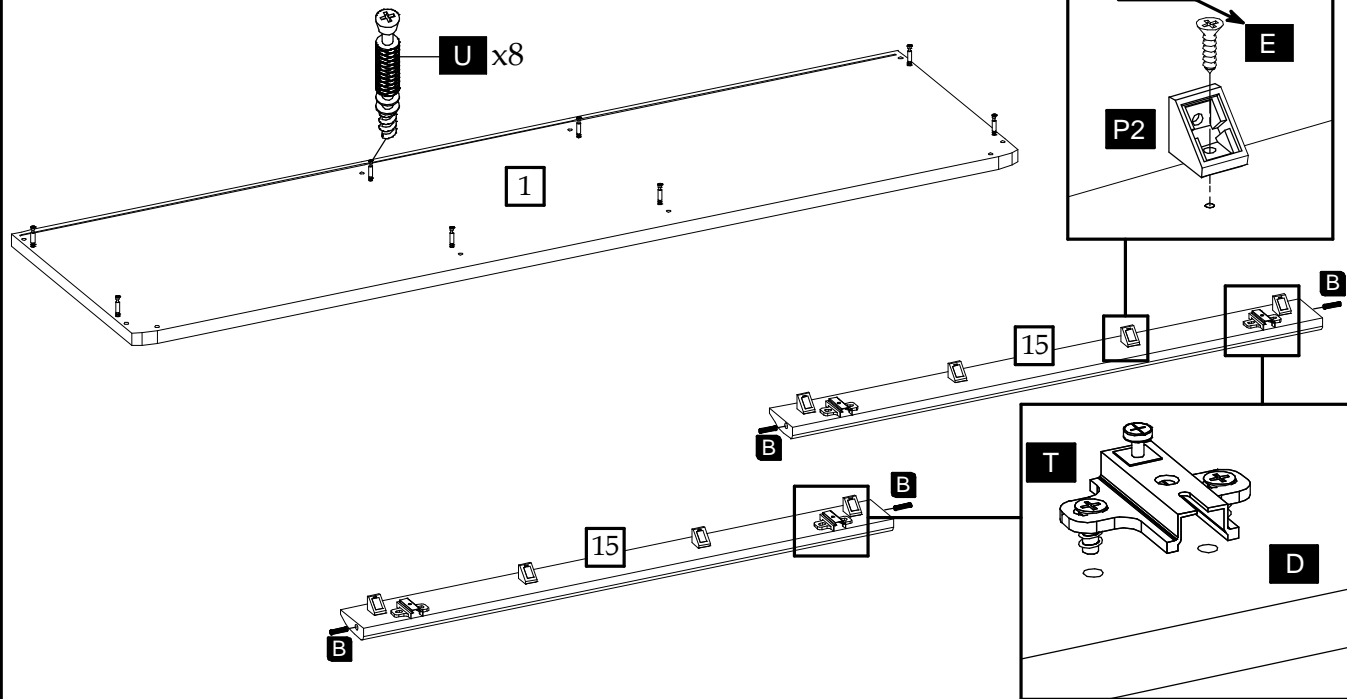

MARTIN

Typ E

60 min

Element symbol	Measurements				Code	Paket
1	1619	450	22	1	1001	1/3
2	1619	450	22	1	1002	1/3
3	784	428	16	1	1003	3/3
4	784	428	16	1	1004	3/3
5	784	415	16	1	1005	1/3
6	784	415	16	1	1006	3/3
7	594.5	414.5	16	2	1008 1012	1/3
8	400	240	16	2	1031 1036	1/3
9	306.6	240	16	2	1032 1037	1/3
10	400	240	16	2	1033 1038	1/3
11	400	100	16	1	1040	1/3
12	306.6	100	16	1	1041	1/3
13	400	100	16	1	1042	1/3
14	338	405	2.5	3	N/A	1/3
15	784	68	19	2	1014	2/3
16	779	547	19	1	3045	2/3
17	779	547	19	1	3044	2/3
18	377	310	19	2	3030 3035	2/3
19	377	152	19	1	3029	2/3
20	798	608	2.5	2	N/A	2/3
21	798	380	2.5	1	1020	2/3

4

5

6

7

8

9

11

12