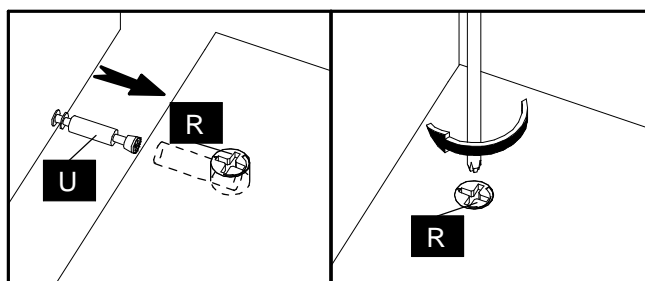

MARTIN

Typ E

60 min

Element symbol	Measurements				Code	Paket
1	1619	450	22	1	1001	1/3
2	1619	450	22	1	1002	1/3
3	784	428	16	1	1003	3/3
4	784	428	16	1	1004	3/3
5	784	415	16	1	1005	1/3
6	784	415	16	1	1006	3/3
7	594.5	414.5	16	2	1008 1012	1/3
8	400	240	16	2	1031 1036	1/3
9	306.6	240	16	2	1032 1037	1/3
10	400	240	16	2	1033 1038	1/3
11	400	100	16	1	1040	1/3
12	306.6	100	16	1	1041	1/3
13	400	100	16	1	1042	1/3
14	338	405	2.5	3	N/A	1/3
15	784	68	19	2	1014	2/3
16	779	547	19	1	3045	2/3
17	779	547	19	1	3044	2/3
18	377	310	19	2	3030 3035	2/3
19	377	152	19	1	3029	2/3
20	798	608	2.5	2	N/A	2/3
21	798	380	2.5	1	1020	2/3