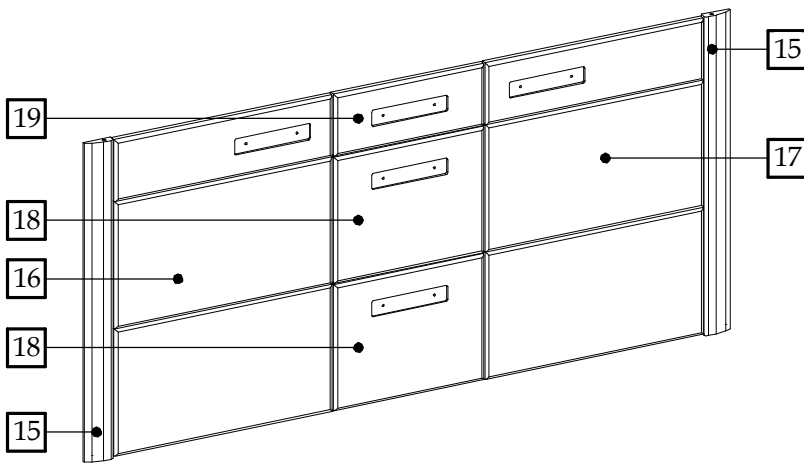

MARTIN

Typ E

60 min

Element symbol	Measurements				Code	Paket
1	1619	450	22	1	1001	1/3
2	1619	450	22	1	1002	1/3
3	784	428	16	1	1003	3/3
4	784	428	16	1	1004	3/3
5	784	415	16	1	1005	1/3
6	784	415	16	1	1006	3/3
7	594.5	414.5	16	2	1008 1012	1/3
8	400	240	16	2	1031 1036	1/3
9	306.6	240	16	2	1032 1037	1/3
10	400	240	16	2	1033 1038	1/3
11	400	100	16	1	1040	1/3
12	306.6	100	16	1	1041	1/3
13	400	100	16	1	1042	1/3
14	338	405	2.5	3	N/A	1/3
15	784	68	19	2	1014	2/3
16	779	547	19	1	3045	2/3
17	779	547	19	1	3044	2/3
18	377	310	19	2	3030 3035	2/3
19	377	152	19	1	3029	2/3
20	798	608	2.5	2	N/A	2/3
21	798	380	2.5	1	1020	2/3