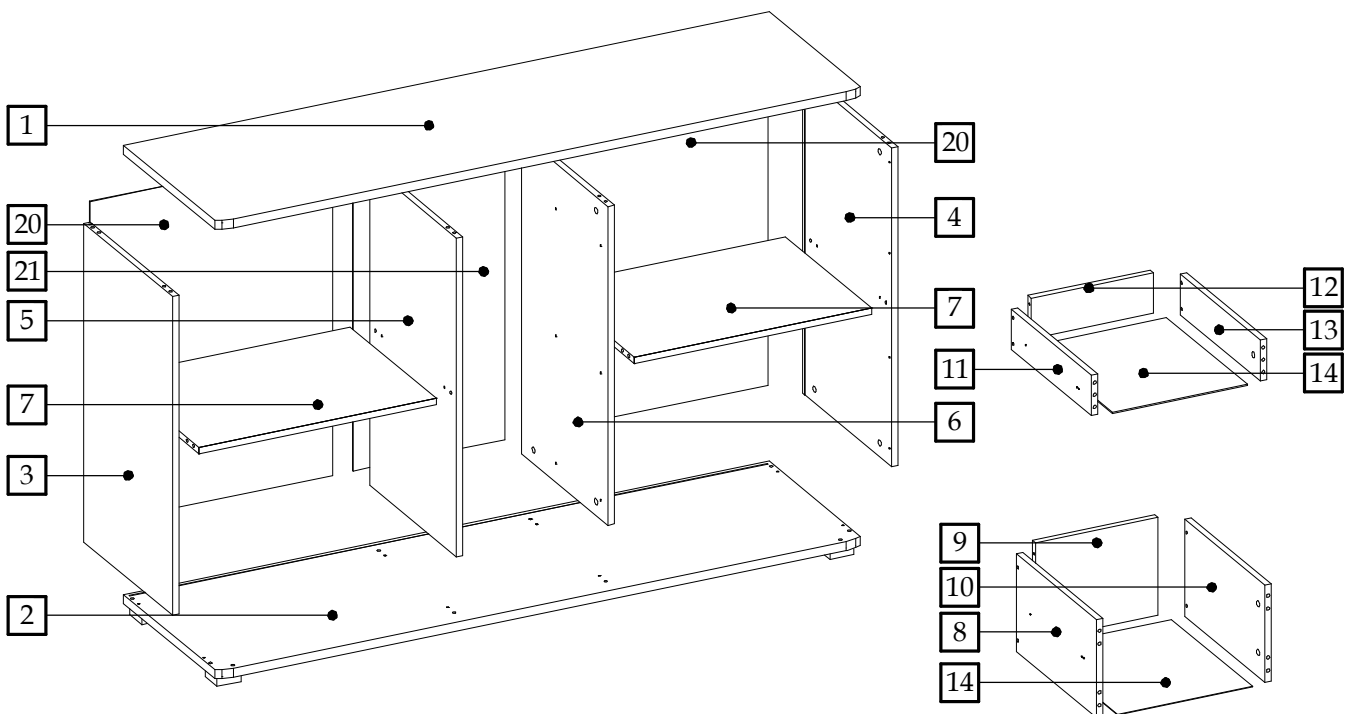

MARTIN

Typ E

60 min

Element symbol	Measurements				Code	Paket
1	1619	450	22	1	1001	1/3
2	1619	450	22	1	1002	1/3
3	784	428	16	1	1003	3/3
4	784	428	16	1	1004	3/3
5	784	415	16	1	1005	1/3
6	784	415	16	1	1006	3/3
7	594.5	414.5	16	2	1008 1012	1/3
8	400	240	16	2	1031 1036	1/3
9	306.6	240	16	2	1032 1037	1/3
10	400	240	16	2	1033 1038	1/3
11	400	100	16	1	1040	1/3
12	306.6	100	16	1	1041	1/3
13	400	100	16	1	1042	1/3
14	338	405	2.5	3	N/A	1/3
15	784	68	19	2	1014	2/3
16	779	547	19	1	3045	2/3
17	779	547	19	1	3044	2/3
18	377	310	19	2	3030 3035	2/3
19	377	152	19	1	3029	2/3
20	798	608	2.5	2	N/A	2/3
21	798	380	2.5	1	1020	2/3

4

5

6

7

8

9

11

12