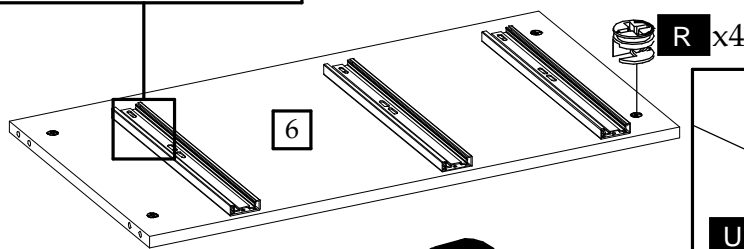

MARTIN

Typ E

60 min

Element symbol	Measurements				Code	Paket
1	1619	450	22	1	1001	1/3
2	1619	450	22	1	1002	1/3
3	784	428	16	1	1003	3/3
4	784	428	16	1	1004	3/3
5	784	415	16	1	1005	1/3
6	784	415	16	1	1006	3/3
7	594.5	414.5	16	2	1008 1012	1/3
8	400	240	16	2	1031 1036	1/3
9	306.6	240	16	2	1032 1037	1/3
10	400	240	16	2	1033 1038	1/3
11	400	100	16	1	1040	1/3
12	306.6	100	16	1	1041	1/3
13	400	100	16	1	1042	1/3
14	338	405	2.5	3	N/A	1/3
15	784	68	19	2	1014	2/3
16	779	547	19	1	3045	2/3
17	779	547	19	1	3044	2/3
18	377	310	19	2	3030 3035	2/3
19	377	152	19	1	3029	2/3
20	798	608	2.5	2	N/A	2/3
21	798	380	2.5	1	1020	2/3