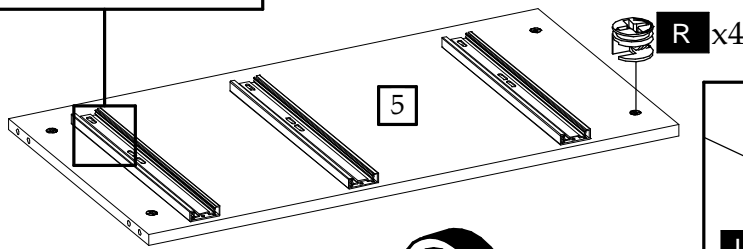

MARTIN

Typ E

60 min

Element symbol	Measurements				Code	Paket
1	1619	450	22	1	1001	1/3
2	1619	450	22	1	1002	1/3
3	784	428	16	1	1003	3/3
4	784	428	16	1	1004	3/3
5	784	415	16	1	1005	1/3
6	784	415	16	1	1006	3/3
7	594.5	414.5	16	2	1008 1012	1/3
8	400	240	16	2	1031 1036	1/3
9	306.6	240	16	2	1032 1037	1/3
10	400	240	16	2	1033 1038	1/3
11	400	100	16	1	1040	1/3
12	306.6	100	16	1	1041	1/3
13	400	100	16	1	1042	1/3
14	338	405	2.5	3	N/A	1/3
15	784	68	19	2	1014	2/3
16	779	547	19	1	3045	2/3
17	779	547	19	1	3044	2/3
18	377	310	19	2	3030 3035	2/3
19	377	152	19	1	3029	2/3
20	798	608	2.5	2	N/A	2/3
21	798	380	2.5	1	1020	2/3