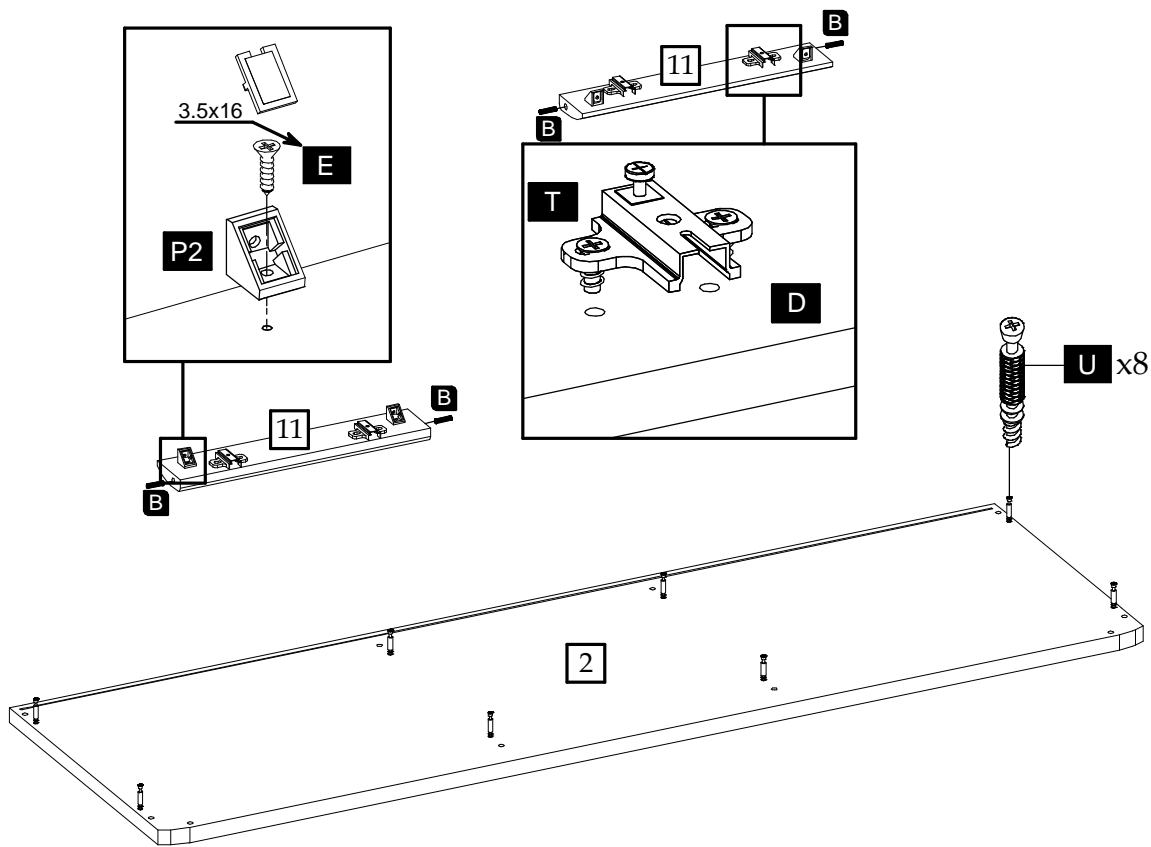

MARTIN

Typ H

50 min

Element symbol	Measurements				Code	Paket
1	1458	450	22	1	1001	1/1
2	1458	450	22	1	1002	1/1
3	371	428	16	1	1003	1/1
4	371	428	16	1	1004	1/1
5	371	415	16	1	1005	1/1
6	371	415	16	1	1006	1/1
7	522	414.5	16	1	1008	1/1
8	1438	385	2.5	1	N/A	1/1
9	366	396	19	1	3020	1/1
10	366	396	19	1	3021	1/1
11	371	68	19	2	3012	1/1

1

2

3

4

5

6

7