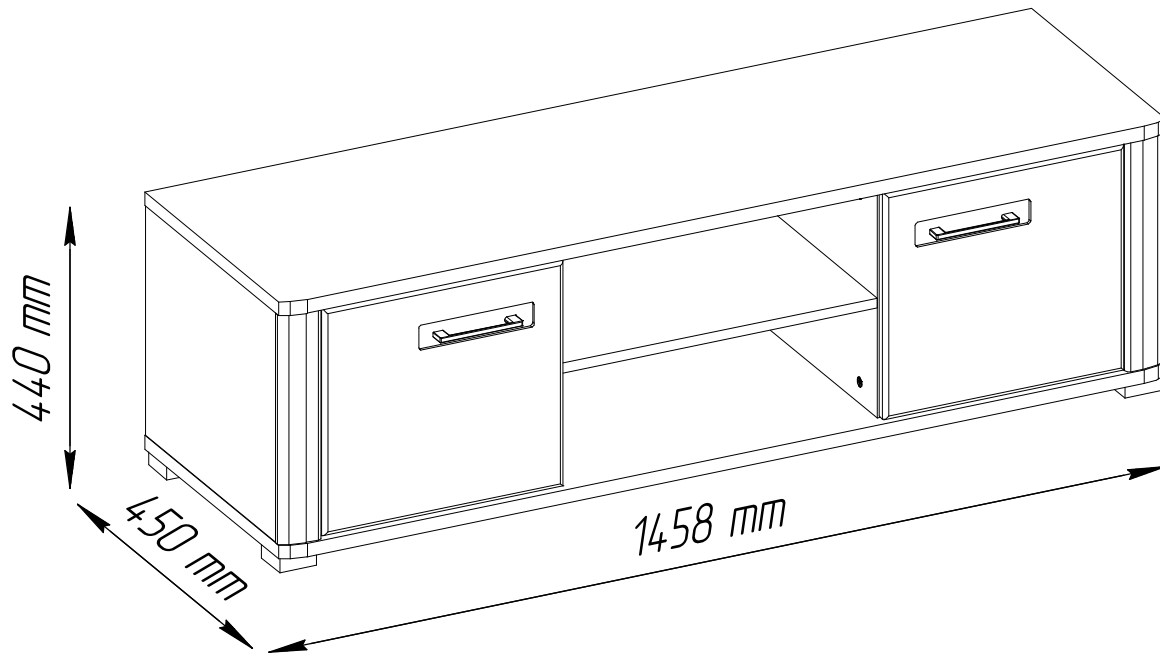

MARTIN

Typ H

50 min

Element symbol	Measurements				Code	Paket
1	1458	450	22	1	1001	1/1
2	1458	450	22	1	1002	1/1
3	371	428	16	1	1003	1/1
4	371	428	16	1	1004	1/1
5	371	415	16	1	1005	1/1
6	371	415	16	1	1006	1/1
7	522	414.5	16	1	1008	1/1
8	1438	385	2.5	1	N/A	1/1
9	366	396	19	1	3020	1/1
10	366	396	19	1	3021	1/1
11	371	68	19	2	3012	1/1