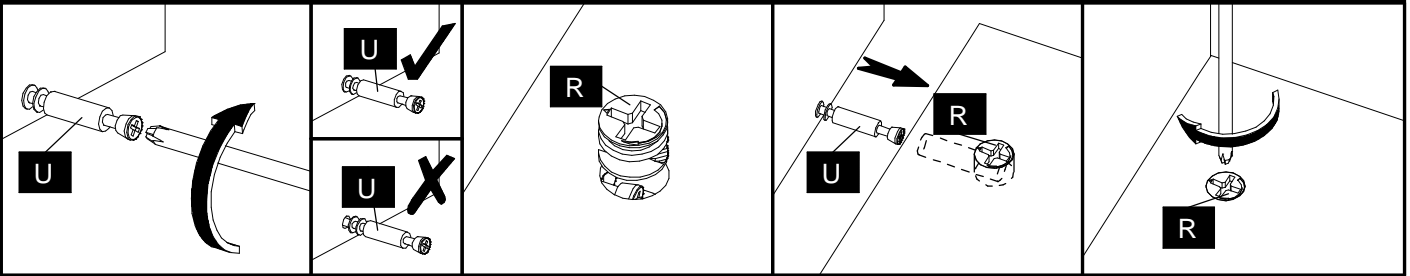

MARTIN

Typ H

50 min

Element symbol	Measurements				Code	Paket
1	1458	450	22	1	1001	1/1
2	1458	450	22	1	1002	1/1
3	371	428	16	1	1003	1/1
4	371	428	16	1	1004	1/1
5	371	415	16	1	1005	1/1
6	371	415	16	1	1006	1/1
7	522	414.5	16	1	1008	1/1
8	1438	385	2.5	1	N/A	1/1
9	366	396	19	1	3020	1/1
10	366	396	19	1	3021	1/1
11	371	68	19	2	3012	1/1