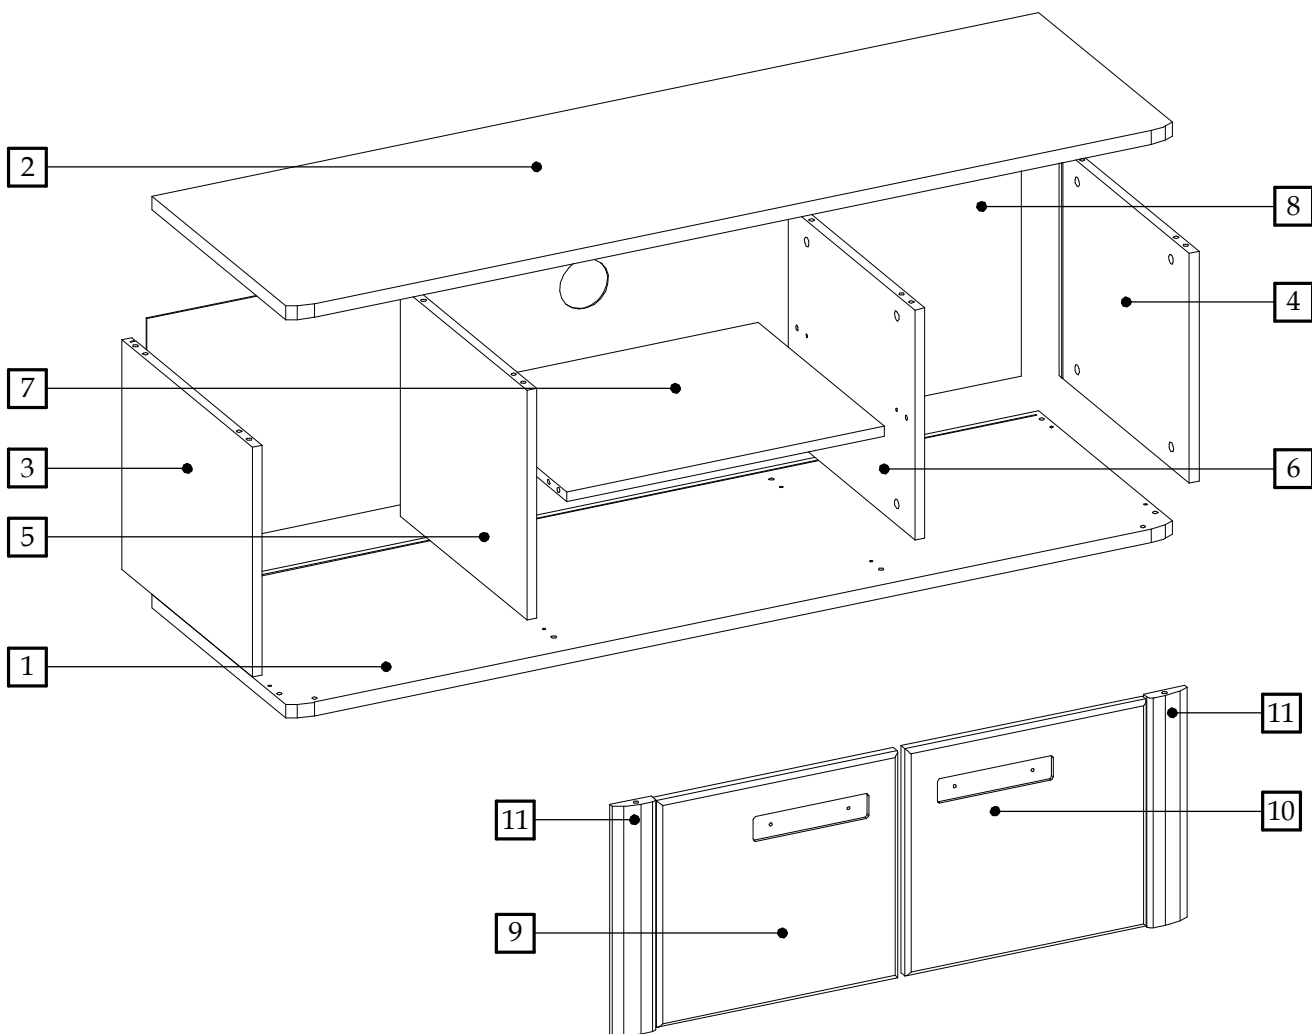

MARTIN

Typ H

50 min

Element symbol	Measurements				Code	Paket
1	1458	450	22	1	1001	1/1
2	1458	450	22	1	1002	1/1
3	371	428	16	1	1003	1/1
4	371	428	16	1	1004	1/1
5	371	415	16	1	1005	1/1
6	371	415	16	1	1006	1/1
7	522	414.5	16	1	1008	1/1
8	1438	385	2.5	1	N/A	1/1
9	366	396	19	1	3020	1/1
10	366	396	19	1	3021	1/1
11	371	68	19	2	3012	1/1

1

2

3

4

5

6

7