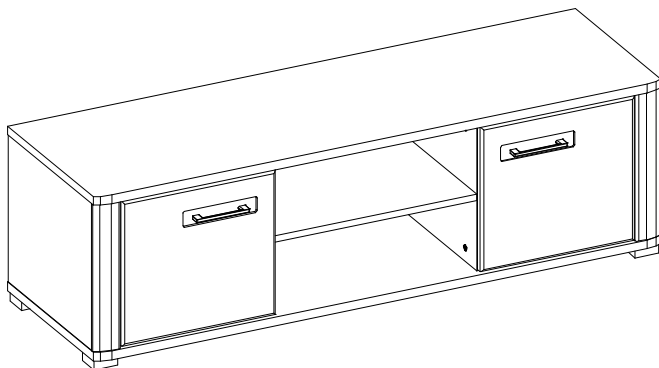

MARTIN

Typ H

50 min

Element symbol	Measurements				Code	Paket
1	1458	450	22	1	1001	1/1
2	1458	450	22	1	1002	1/1
3	371	428	16	1	1003	1/1
4	371	428	16	1	1004	1/1
5	371	415	16	1	1005	1/1
6	371	415	16	1	1006	1/1
7	522	414.5	16	1	1008	1/1
8	1438	385	2.5	1	N/A	1/1
9	366	396	19	1	3020	1/1
10	366	396	19	1	3021	1/1
11	371	68	19	2	3012	1/1