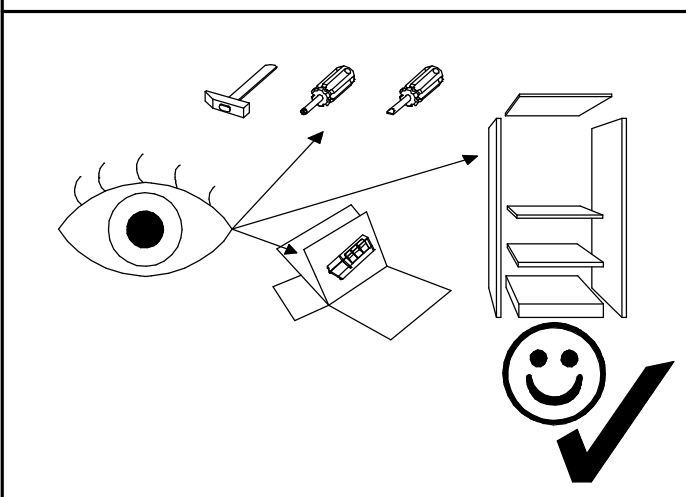

MARTIN

Typ H

50 min

Element symbol	Measurements				Code	Paket
1	1458	450	22	1	1001	1/1
2	1458	450	22	1	1002	1/1
3	371	428	16	1	1003	1/1
4	371	428	16	1	1004	1/1
5	371	415	16	1	1005	1/1
6	371	415	16	1	1006	1/1
7	522	414.5	16	1	1008	1/1
8	1438	385	2.5	1	N/A	1/1
9	366	396	19	1	3020	1/1
10	366	396	19	1	3021	1/1
11	371	68	19	2	3012	1/1