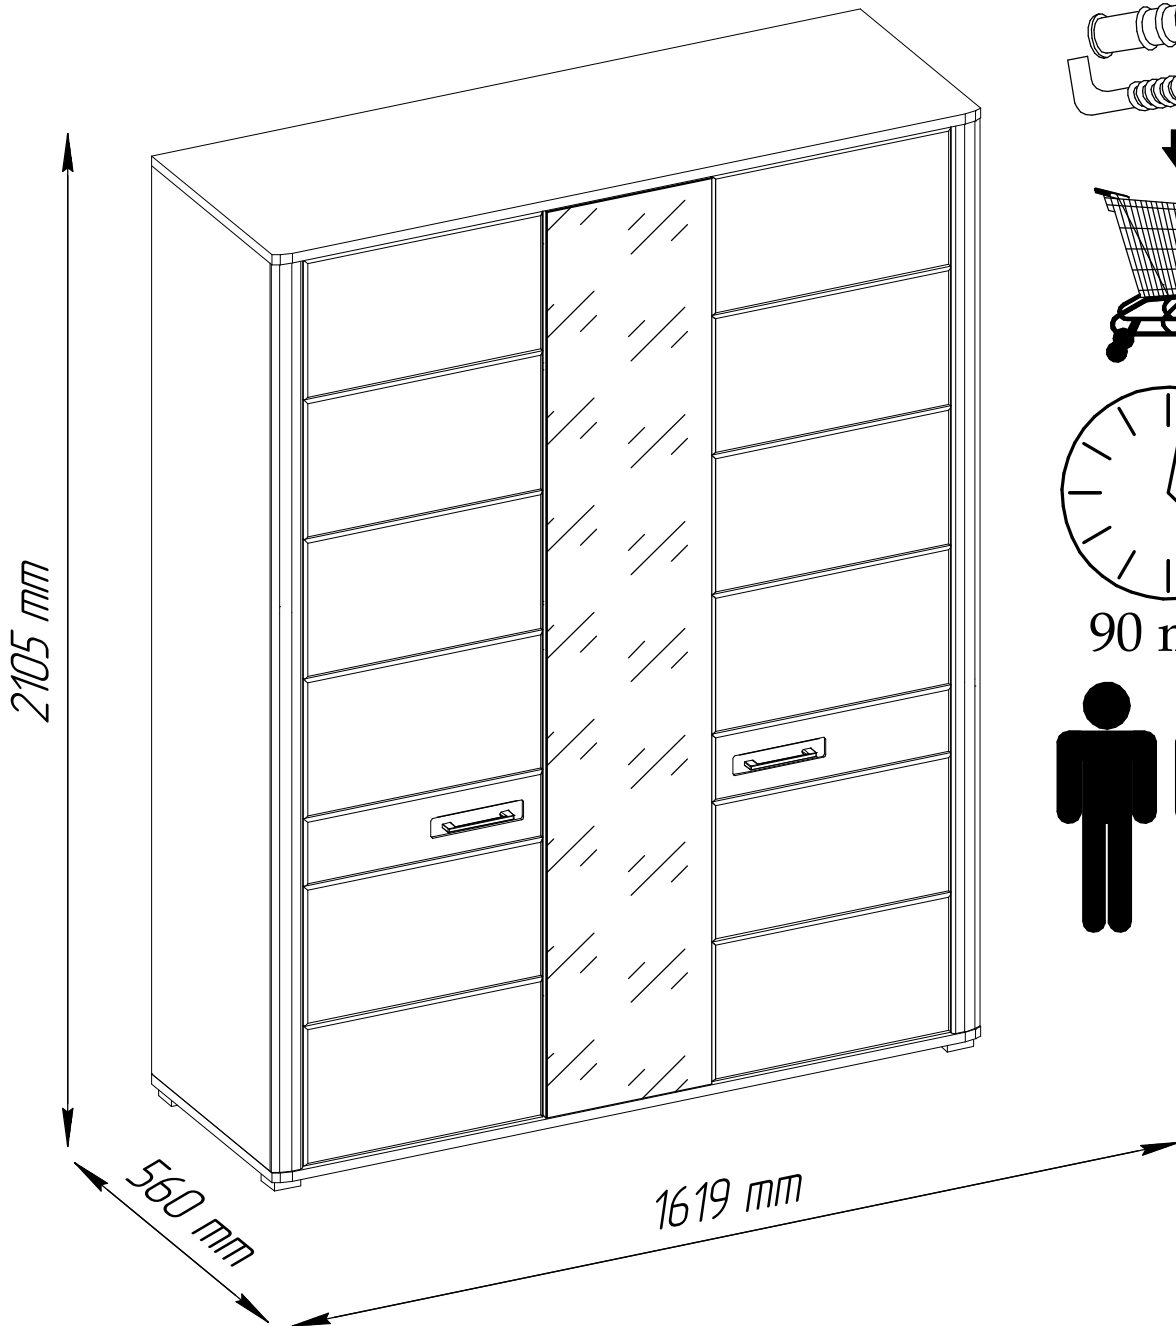

MARTIN

Typ M

Element symbol	Measurements				Code	Paket
1	1619	560	22	1	1001	1/3
2	1619	560	22	1	1002	1/3
3	2036	538	16	1	1003	1/3
4	2036	538	16	1	1004	1/3
5	2036	525	16	1	1005	1/3
6	975	525	16	1	1007	1/3
7	975	100	16	1	1034	1/3
8	594	525	16	1	1012	1/3
9	594	515	16	3	N/A	1/3
10	2050	608	2.5	1	N/A	3/3
11	2050	494	2.5	2	N/A	3/3
12	2031	377	19	1	1033	3/3
13	2036	68	19	1	1028	1/3
14	2036	68	19	1	1029	1/3
15	2031	547	19	1	3032	3/3
16	2031	547	19	1	3033	3/3