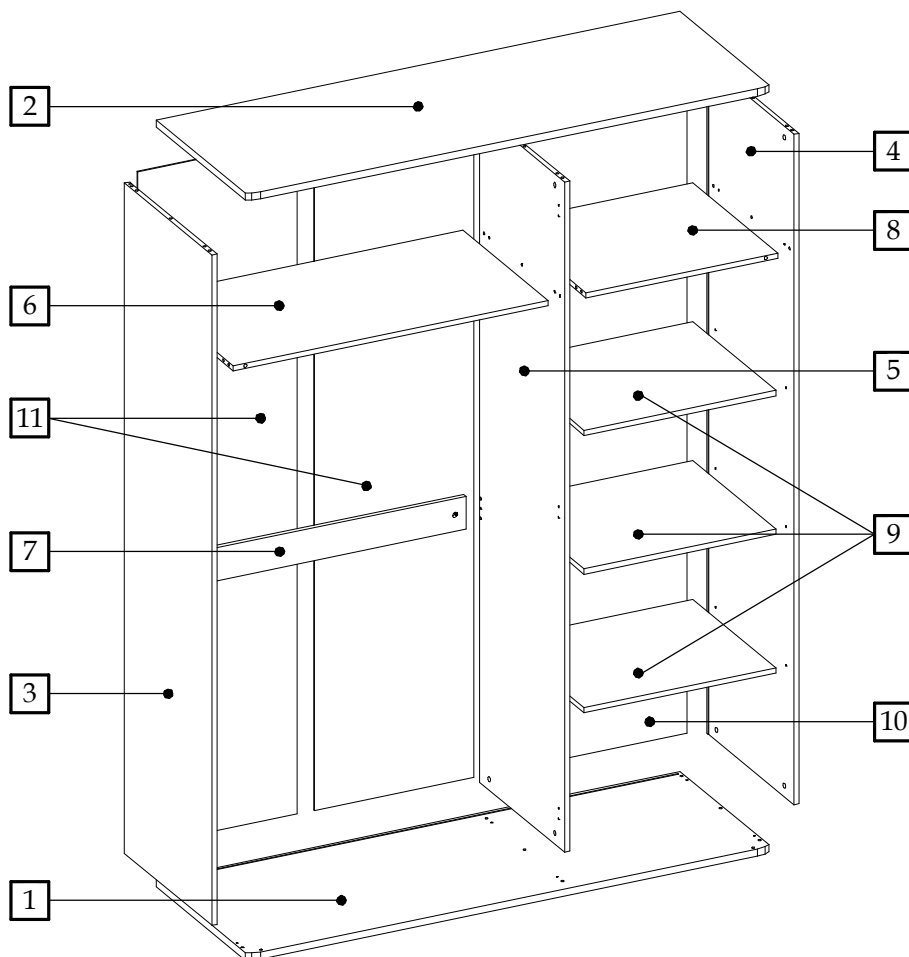

MARTIN

Typ M

Element symbol	Measurements				Code	Paket
1	1619	560	22	1	1001	1/3
2	1619	560	22	1	1002	1/3
3	2036	538	16	1	1003	1/3
4	2036	538	16	1	1004	1/3
5	2036	525	16	1	1005	1/3
6	975	525	16	1	1007	1/3
7	975	100	16	1	1034	1/3
8	594	525	16	1	1012	1/3
9	594	515	16	3	N/A	1/3
10	2050	608	2.5	1	N/A	3/3
11	2050	494	2.5	2	N/A	3/3
12	2031	377	19	1	1033	3/3
13	2036	68	19	1	1028	1/3
14	2036	68	19	1	1029	1/3
15	2031	547	19	1	3032	3/3
16	2031	547	19	1	3033	3/3

1

2

3

4

5

6

7

8

9

10

11

12

13

K x15