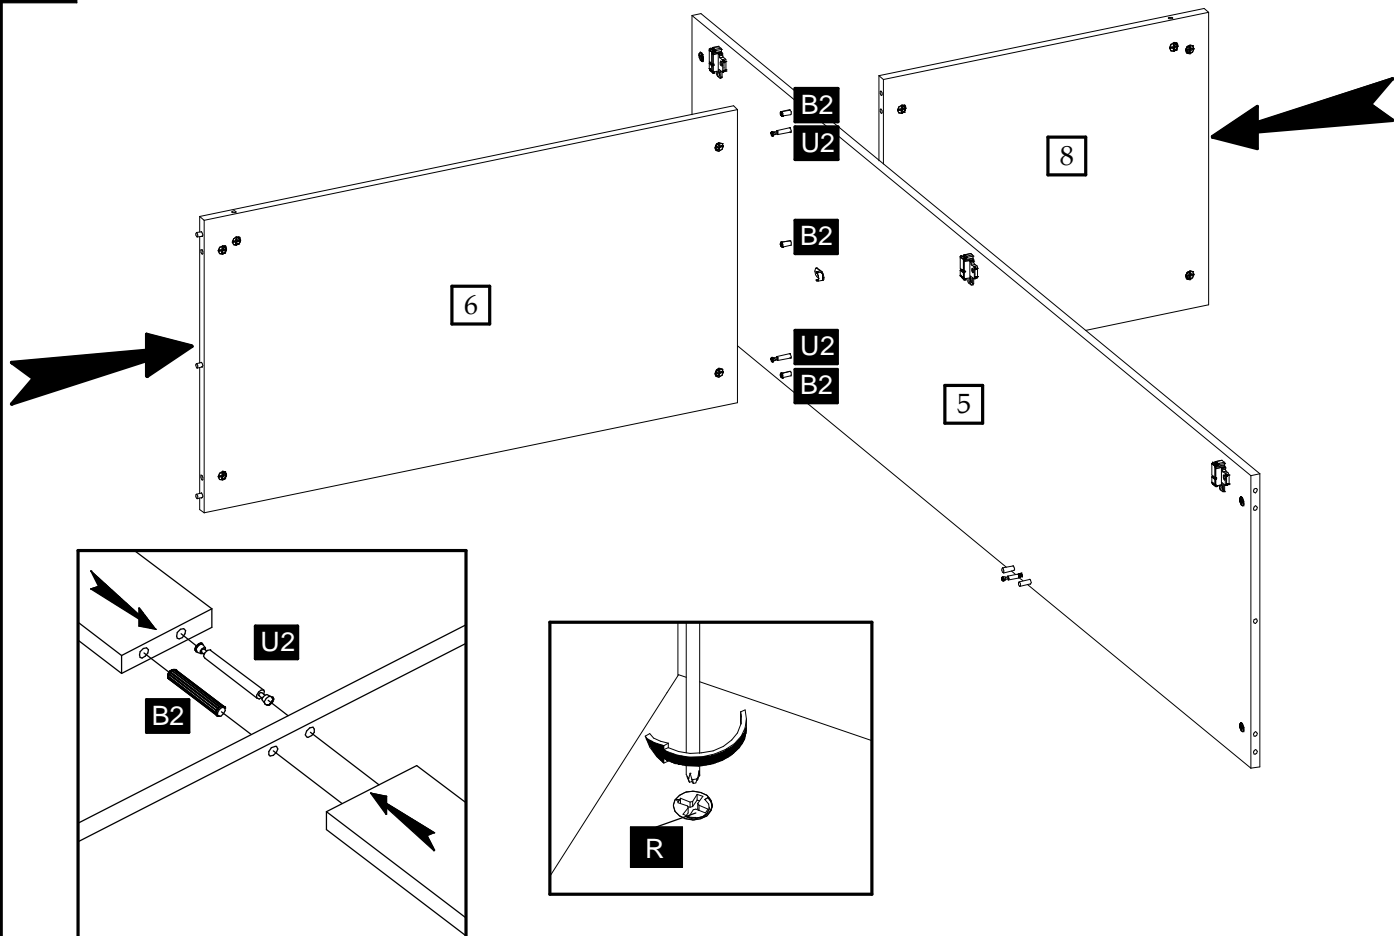

MARTIN

Typ M

Element symbol	Measurements				Code	Paket
1	1619	560	22	1	1001	1/3
2	1619	560	22	1	1002	1/3
3	2036	538	16	1	1003	1/3
4	2036	538	16	1	1004	1/3
5	2036	525	16	1	1005	1/3
6	975	525	16	1	1007	1/3
7	975	100	16	1	1034	1/3
8	594	525	16	1	1012	1/3
9	594	515	16	3	N/A	1/3
10	2050	608	2.5	1	N/A	3/3
11	2050	494	2.5	2	N/A	3/3
12	2031	377	19	1	1033	3/3
13	2036	68	19	1	1028	1/3
14	2036	68	19	1	1029	1/3
15	2031	547	19	1	3032	3/3
16	2031	547	19	1	3033	3/3

1

2

3

4

5

6

7

8

9

10

11

12

13

K x15