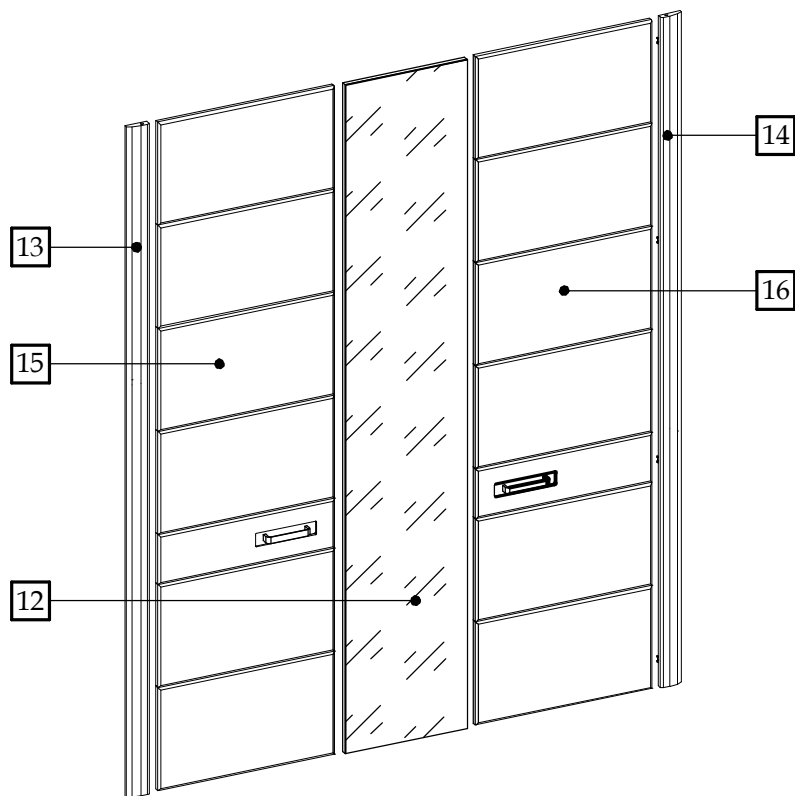

MARTIN

Typ M

Element symbol	Measurements				Code	Paket
1	1619	560	22	1	1001	1/3
2	1619	560	22	1	1002	1/3
3	2036	538	16	1	1003	1/3
4	2036	538	16	1	1004	1/3
5	2036	525	16	1	1005	1/3
6	975	525	16	1	1007	1/3
7	975	100	16	1	1034	1/3
8	594	525	16	1	1012	1/3
9	594	515	16	3	N/A	1/3
10	2050	608	2.5	1	N/A	3/3
11	2050	494	2.5	2	N/A	3/3
12	2031	377	19	1	1033	3/3
13	2036	68	19	1	1028	1/3
14	2036	68	19	1	1029	1/3
15	2031	547	19	1	3032	3/3
16	2031	547	19	1	3033	3/3

1

2

3

4

5

6

7

8