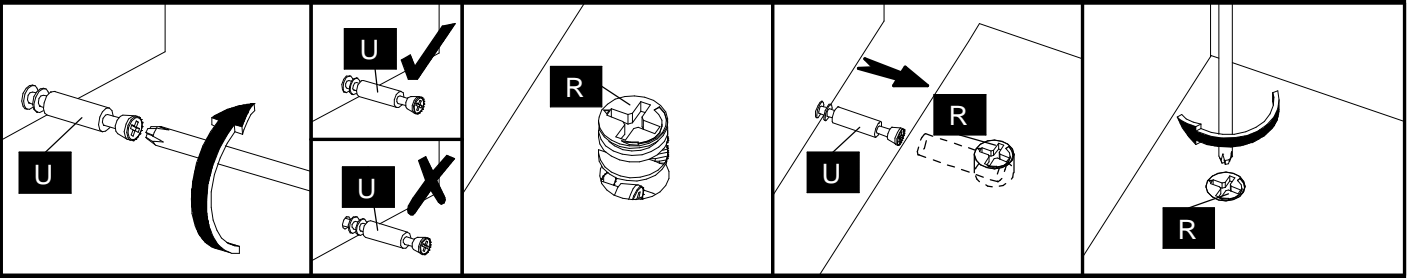

MARTIN

Typ M

Element symbol	Measurements				Code	Paket
1	1619	560	22	1	1001	1/3
2	1619	560	22	1	1002	1/3
3	2036	538	16	1	1003	1/3
4	2036	538	16	1	1004	1/3
5	2036	525	16	1	1005	1/3
6	975	525	16	1	1007	1/3
7	975	100	16	1	1034	1/3
8	594	525	16	1	1012	1/3
9	594	515	16	3	N/A	1/3
10	2050	608	2.5	1	N/A	3/3
11	2050	494	2.5	2	N/A	3/3
12	2031	377	19	1	1033	3/3
13	2036	68	19	1	1028	1/3
14	2036	68	19	1	1029	1/3
15	2031	547	19	1	3032	3/3
16	2031	547	19	1	3033	3/3