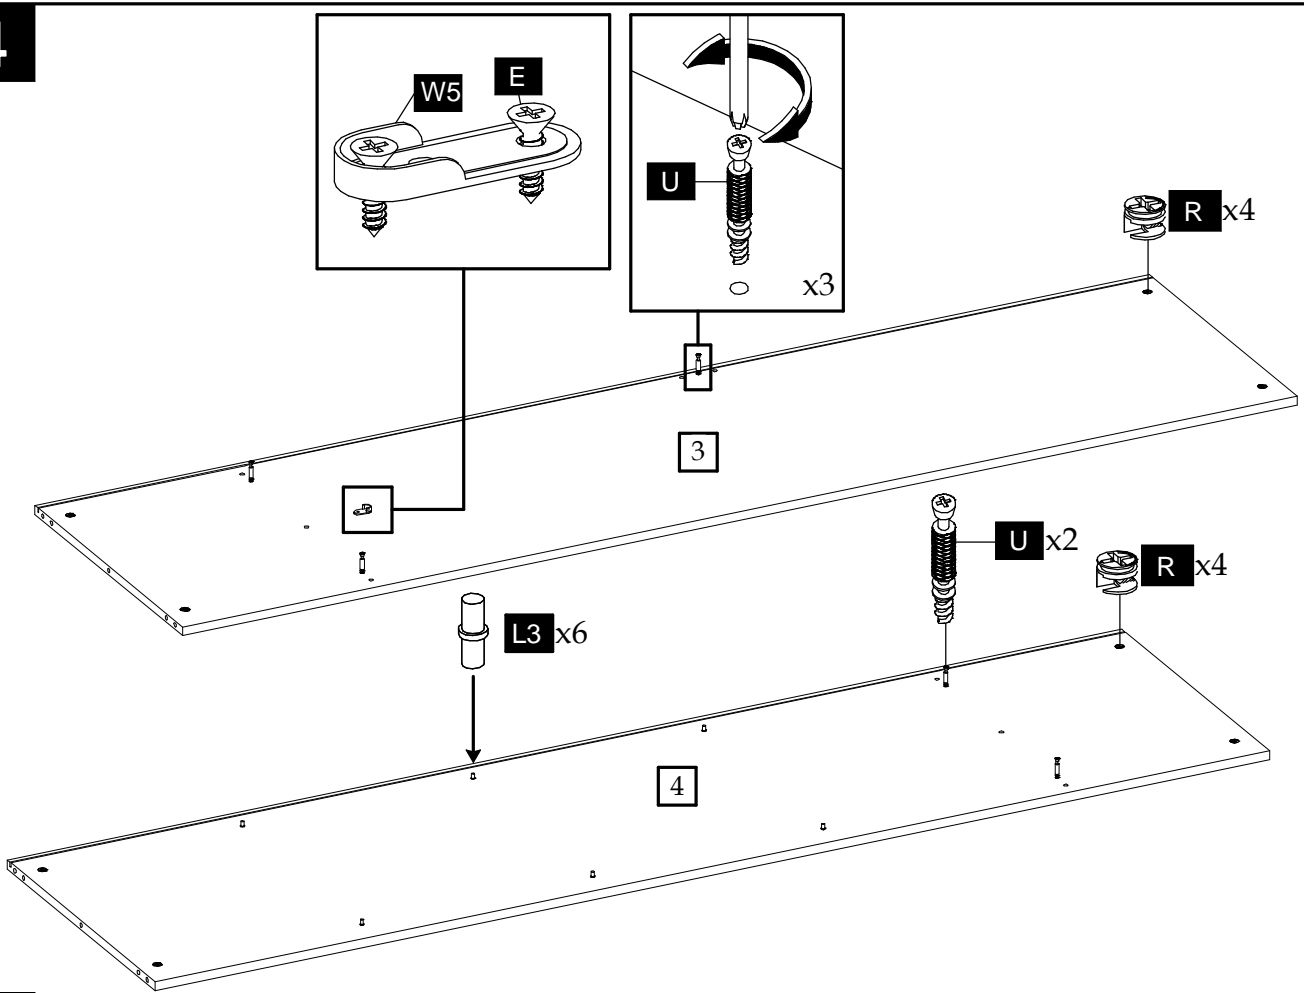

MARTIN

Typ M

Element symbol	Measurements				Code	Paket
1	1619	560	22	1	1001	1/3
2	1619	560	22	1	1002	1/3
3	2036	538	16	1	1003	1/3
4	2036	538	16	1	1004	1/3
5	2036	525	16	1	1005	1/3
6	975	525	16	1	1007	1/3
7	975	100	16	1	1034	1/3
8	594	525	16	1	1012	1/3
9	594	515	16	3	N/A	1/3
10	2050	608	2.5	1	N/A	3/3
11	2050	494	2.5	2	N/A	3/3
12	2031	377	19	1	1033	3/3
13	2036	68	19	1	1028	1/3
14	2036	68	19	1	1029	1/3
15	2031	547	19	1	3032	3/3
16	2031	547	19	1	3033	3/3

1

2

3

4

5

6

7

8