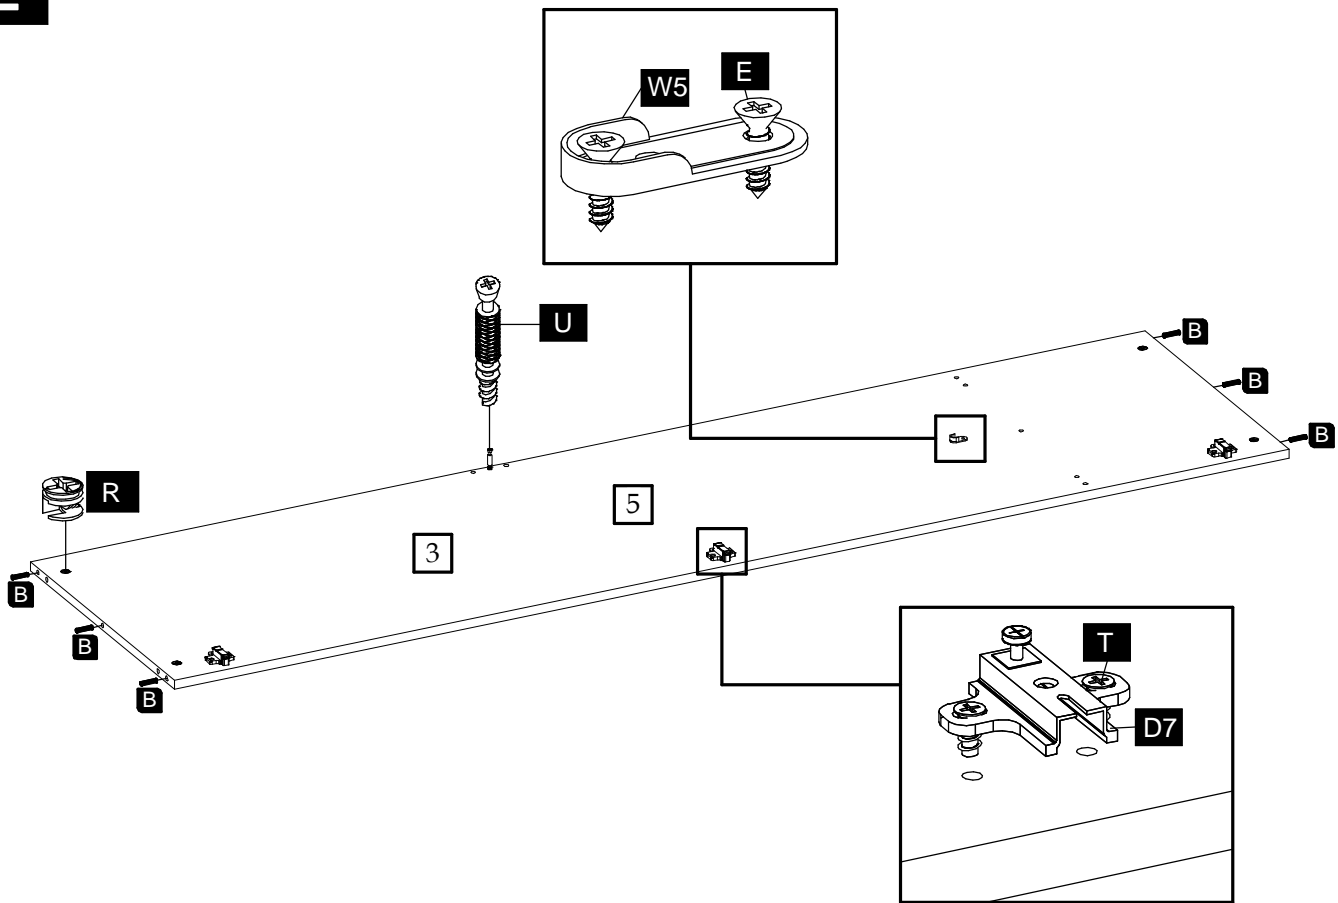

MARTIN

Typ M

Element symbol	Measurements				Code	Paket
1	1619	560	22	1	1001	1/3
2	1619	560	22	1	1002	1/3
3	2036	538	16	1	1003	1/3
4	2036	538	16	1	1004	1/3
5	2036	525	16	1	1005	1/3
6	975	525	16	1	1007	1/3
7	975	100	16	1	1034	1/3
8	594	525	16	1	1012	1/3
9	594	515	16	3	N/A	1/3
10	2050	608	2.5	1	N/A	3/3
11	2050	494	2.5	2	N/A	3/3
12	2031	377	19	1	1033	3/3
13	2036	68	19	1	1028	1/3
14	2036	68	19	1	1029	1/3
15	2031	547	19	1	3032	3/3
16	2031	547	19	1	3033	3/3

1

2

3

4

5

6

7

8

9

10

11

12

13

K x15