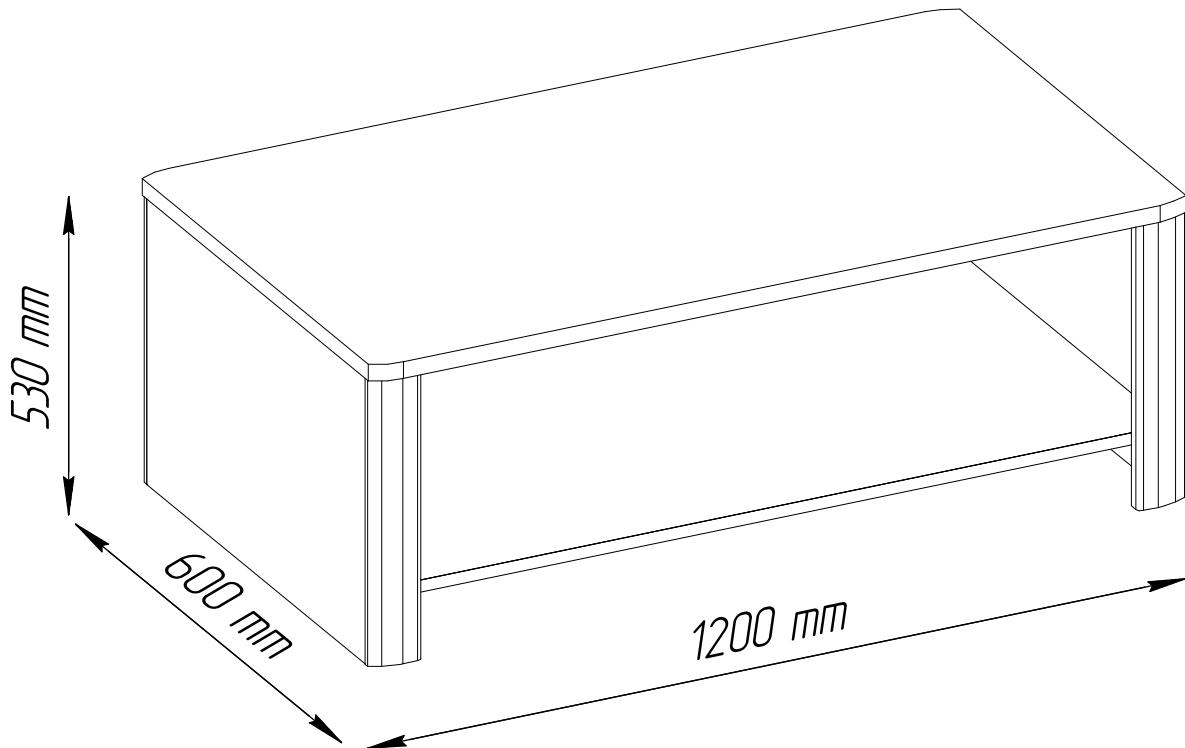

MARTIN

Typ T

40 min

Element symbol	Measurements				Code	Paket
1	1200	600	22	1	1001	1/1
2	498	556	16	1	1003	1/1
3	498	556	16	1	1004	1/1
4	1166	555	16	1	1005	1/1
5	1166	70	16	1	1010	1/1
6	1166	70	16	1	1006	1/1
7	498	68	4	4	1018	1/1