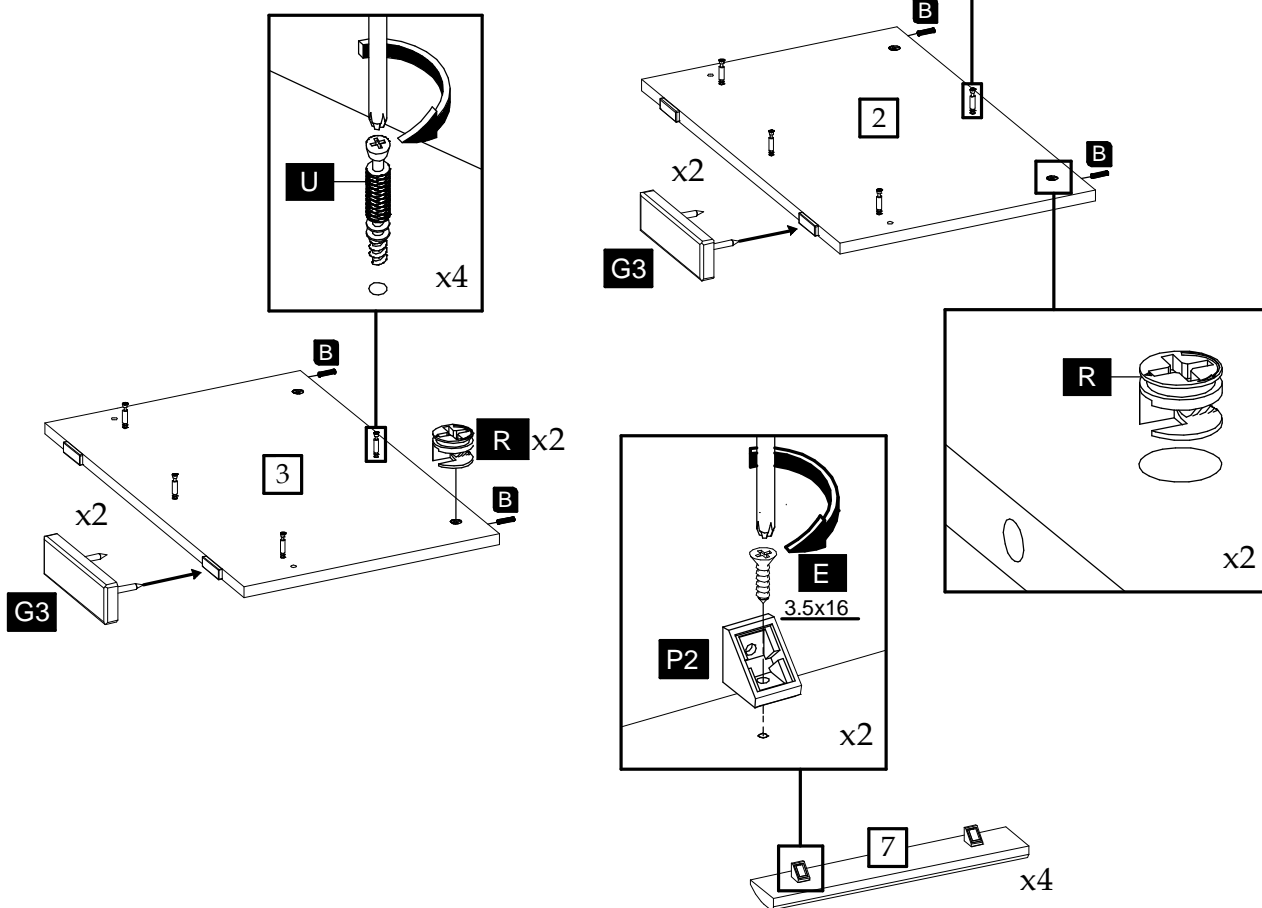

MARTIN

Typ T

40 min

Element symbol	Measurements				Code	Paket
1	1200	600	22	1	1001	1/1
2	498	556	16	1	1003	1/1
3	498	556	16	1	1004	1/1
4	1166	555	16	1	1005	1/1
5	1166	70	16	1	1010	1/1
6	1166	70	16	1	1006	1/1
7	498	68	4	4	1018	1/1

1

2

3

4

5

6

7