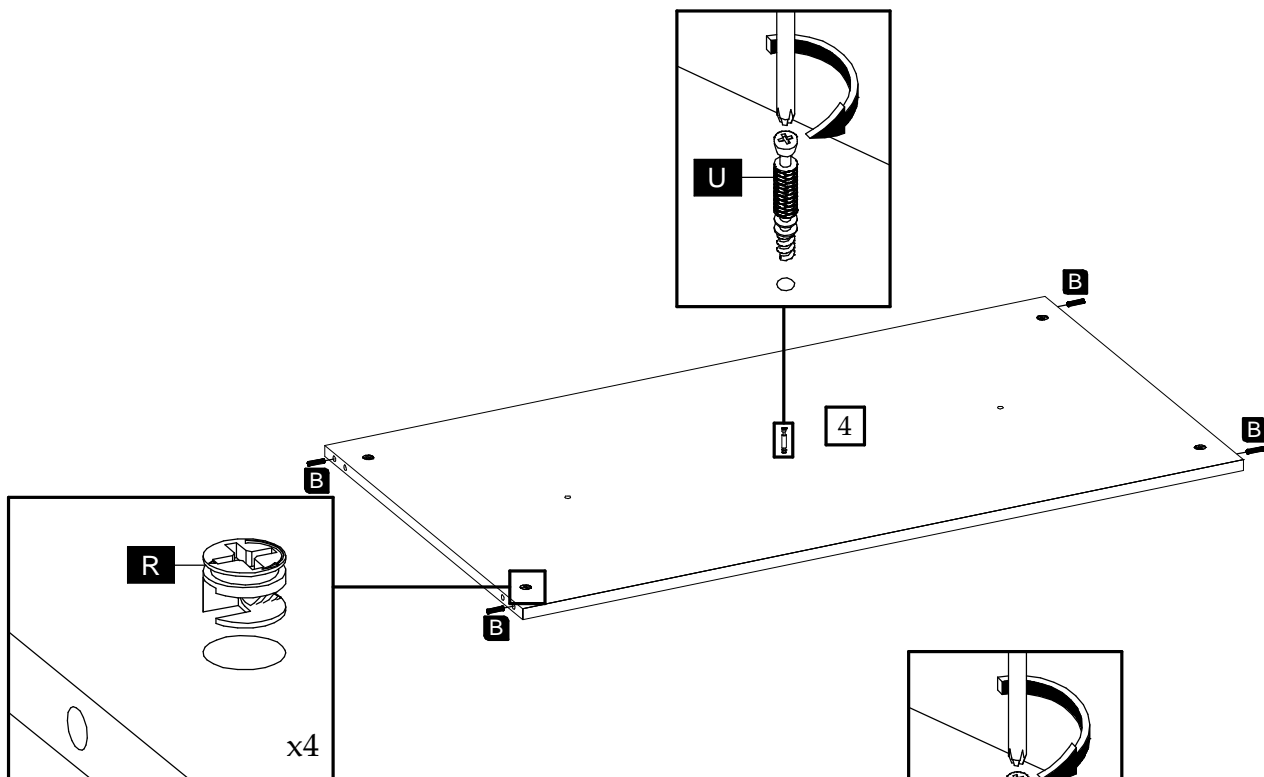

MARTIN

Typ T

40 min

Element symbol	Measurements				Code	Paket
1	1200	600	22	1	1001	1/1
2	498	556	16	1	1003	1/1
3	498	556	16	1	1004	1/1
4	1166	555	16	1	1005	1/1
5	1166	70	16	1	1010	1/1
6	1166	70	16	1	1006	1/1
7	498	68	4	4	1018	1/1

1

2

3

4

5

6

7