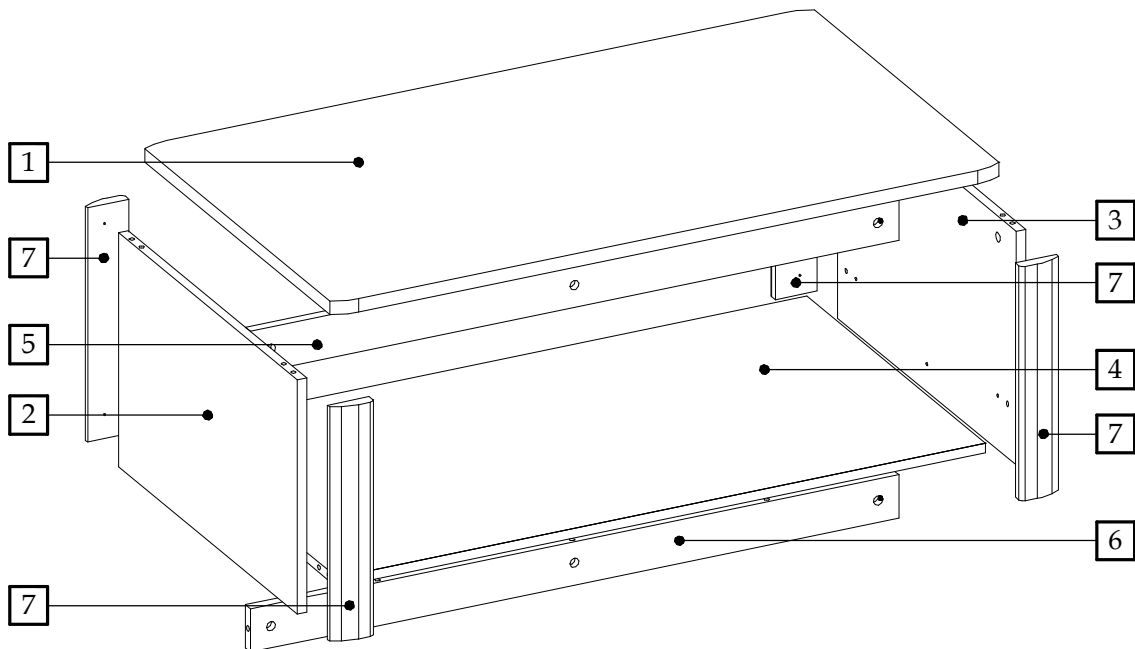

MARTIN

Typ T

40 min

Element symbol	Measurements				Code	Paket
1	1200	600	22	1	1001	1/1
2	498	556	16	1	1003	1/1
3	498	556	16	1	1004	1/1
4	1166	555	16	1	1005	1/1
5	1166	70	16	1	1010	1/1
6	1166	70	16	1	1006	1/1
7	498	68	4	4	1018	1/1