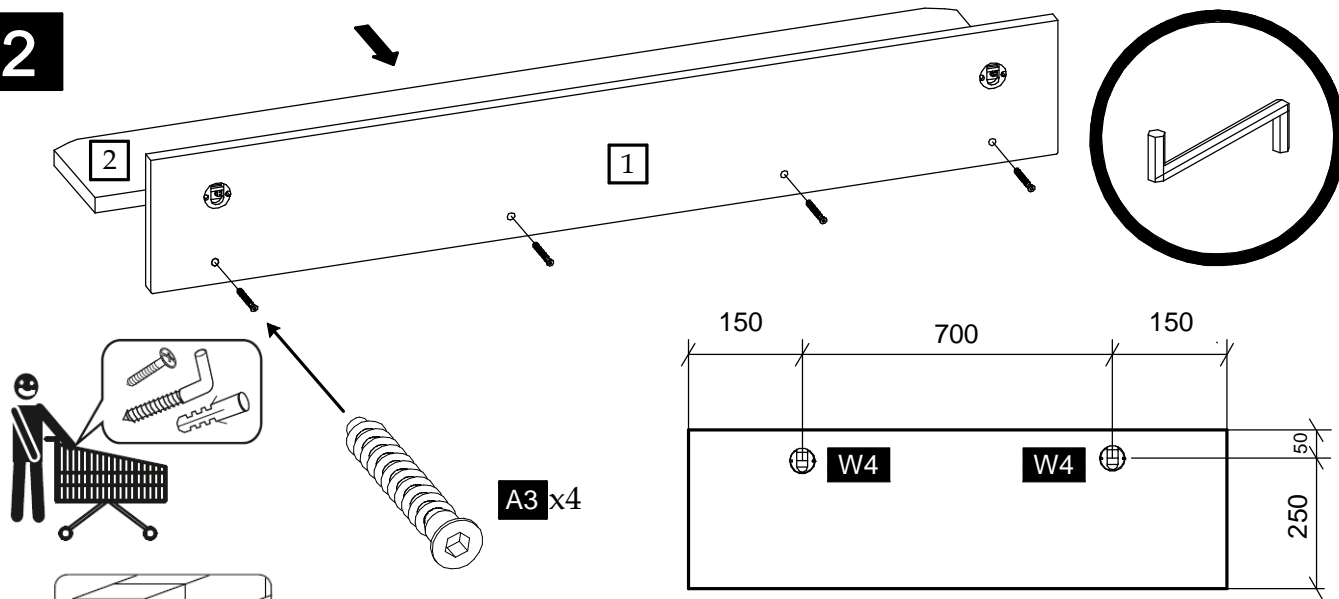

MARTIN

Typ U

Element symbol	Measurements				Code	Paket
1	1000	250	22	1	1002	1/1
2	980	231	22	1	1003	1/1

1

2

A3 x4