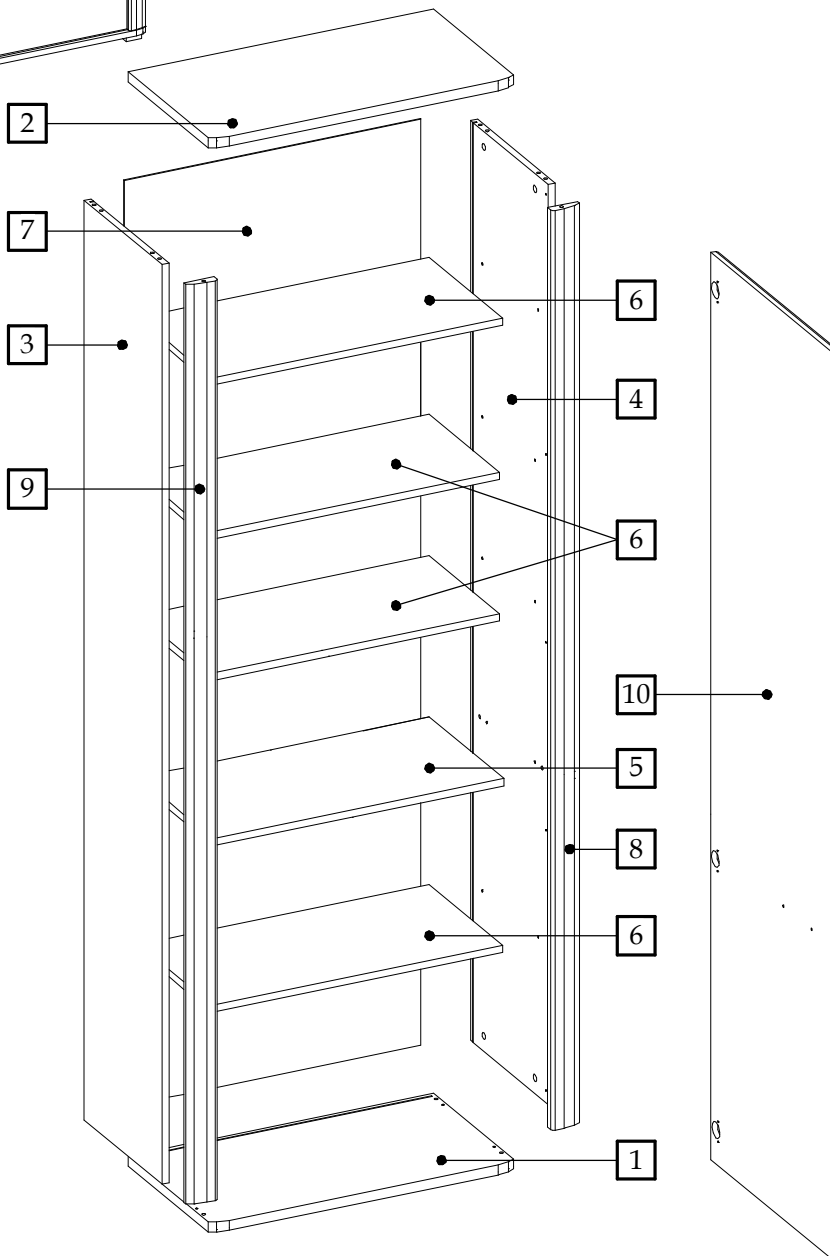

MARTIN

Typ V2

60 min

Element symbol	Measurements				Code	Paket
1	689	372	22	1	1001	1/2
2	689	372	22	1	1002	1/2
3	2036	350	16	1	1003	1/2
4	2036	350	16	1	1004	1/2
5	655	336.5	16	1	1030	1/2
6	655	330	16	4	N/A	1/2
7	2048	667	2.5	1	N/A	2/2
8	2036	68	19	1	1017	1/2
9	2036	68	19	1	1018	1/2
10	2031	547	19	1	3010	2/2

1

3

4

5

6

7

x14

8