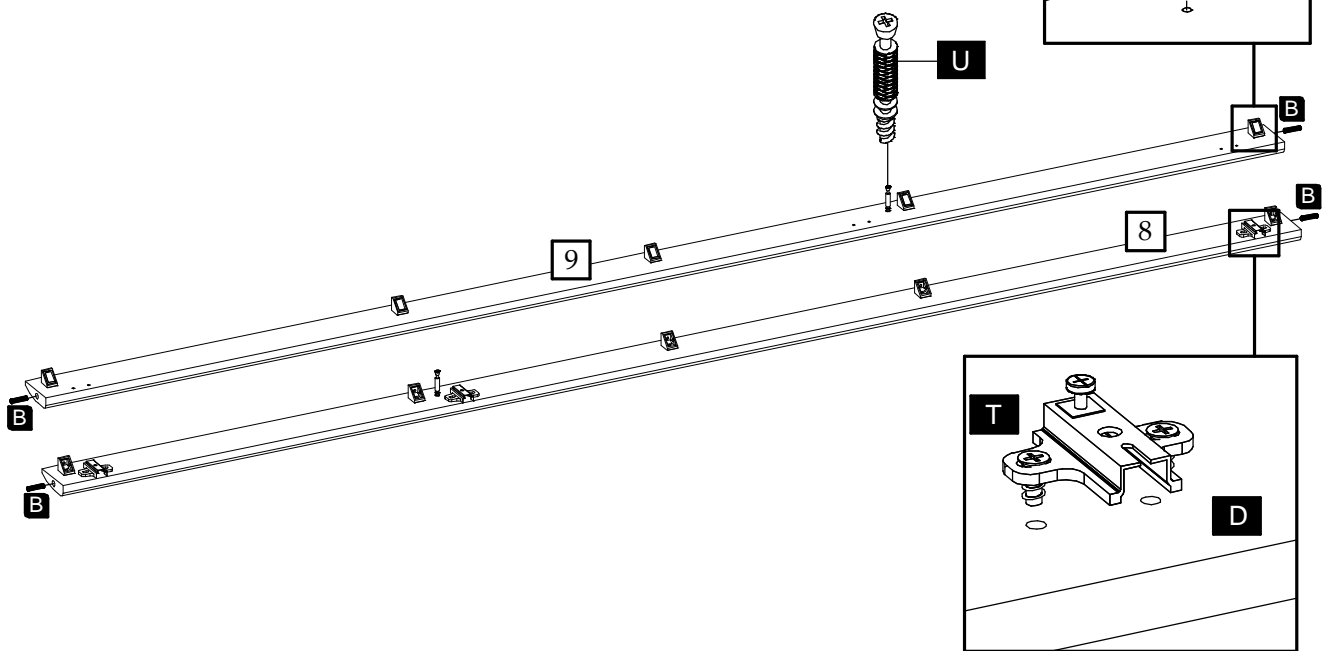

MARTIN

Typ V2

60 min

Element symbol	Measurements				Code	Paket
1	689	372	22	1	1001	1/2
2	689	372	22	1	1002	1/2
3	2036	350	16	1	1003	1/2
4	2036	350	16	1	1004	1/2
5	655	336.5	16	1	1030	1/2
6	655	330	16	4	N/A	1/2
7	2048	667	2.5	1	N/A	2/2
8	2036	68	19	1	1017	1/2
9	2036	68	19	1	1018	1/2
10	2031	547	19	1	3010	2/2

1

3

4

5

6

7

x14

8