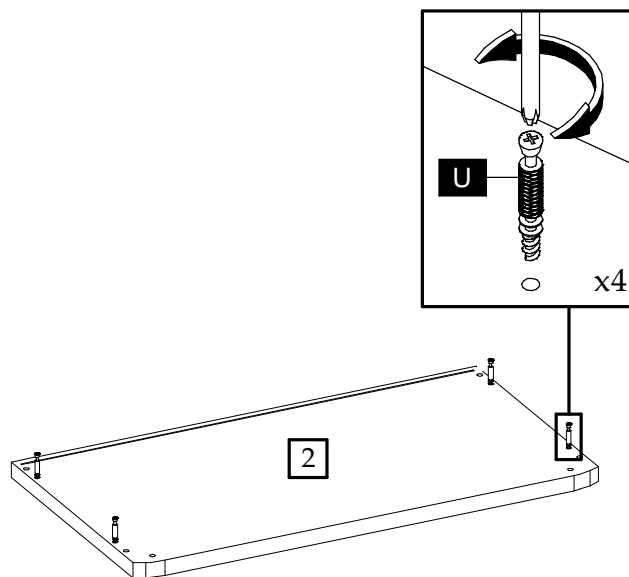

MARTIN

Typ V2

60 min

Element symbol	Measurements				Code	Paket
1	689	372	22	1	1001	1/2
2	689	372	22	1	1002	1/2
3	2036	350	16	1	1003	1/2
4	2036	350	16	1	1004	1/2
5	655	336.5	16	1	1030	1/2
6	655	330	16	4	N/A	1/2
7	2048	667	2.5	1	N/A	2/2
8	2036	68	19	1	1017	1/2
9	2036	68	19	1	1018	1/2
10	2031	547	19	1	3010	2/2

1

3

4

5

6

7

x14

8