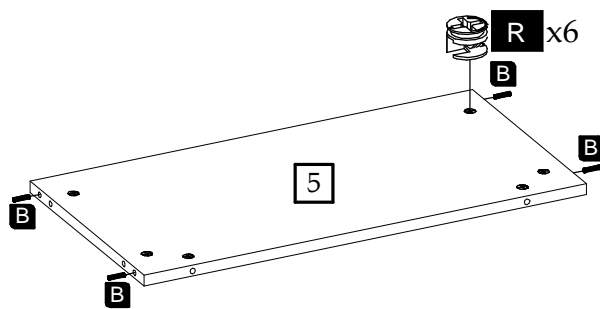

MARTIN

Typ V2

60 min

Element symbol	Measurements				Code	Paket
1	689	372	22	1	1001	1/2
2	689	372	22	1	1002	1/2
3	2036	350	16	1	1003	1/2
4	2036	350	16	1	1004	1/2
5	655	336.5	16	1	1030	1/2
6	655	330	16	4	N/A	1/2
7	2048	667	2.5	1	N/A	2/2
8	2036	68	19	1	1017	1/2
9	2036	68	19	1	1018	1/2
10	2031	547	19	1	3010	2/2

1

3

4

5

6

7

x14

8