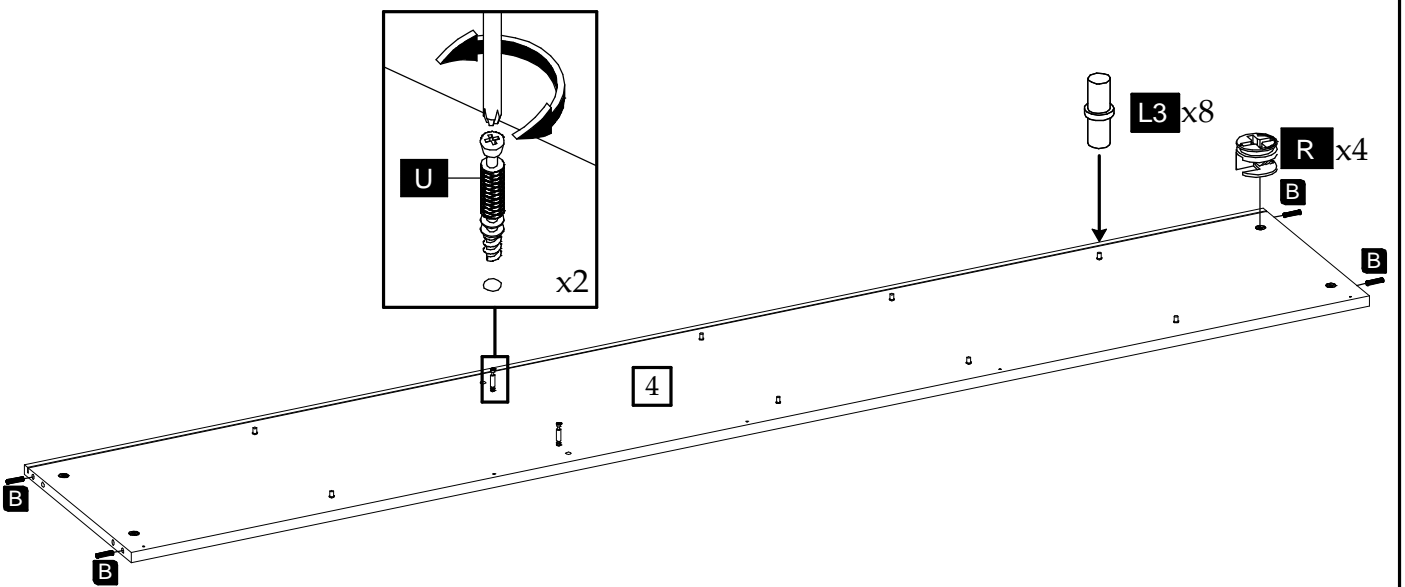

MARTIN

Typ V2

60 min

Element symbol	Measurements				Code	Paket
1	689	372	22	1	1001	1/2
2	689	372	22	1	1002	1/2
3	2036	350	16	1	1003	1/2
4	2036	350	16	1	1004	1/2
5	655	336.5	16	1	1030	1/2
6	655	330	16	4	N/A	1/2
7	2048	667	2.5	1	N/A	2/2
8	2036	68	19	1	1017	1/2
9	2036	68	19	1	1018	1/2
10	2031	547	19	1	3010	2/2

1

3

4

5

6

7

x14

8