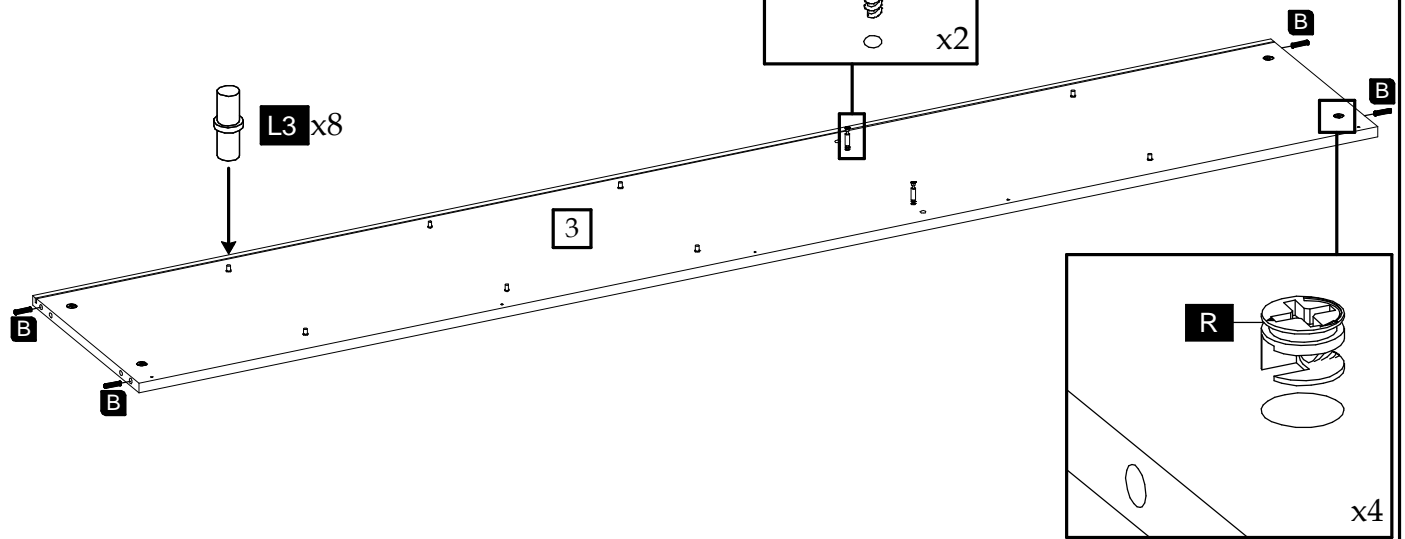

MARTIN

Typ V2

60 min

Element symbol	Measurements				Code	Paket
1	689	372	22	1	1001	1/2
2	689	372	22	1	1002	1/2
3	2036	350	16	1	1003	1/2
4	2036	350	16	1	1004	1/2
5	655	336.5	16	1	1030	1/2
6	655	330	16	4	N/A	1/2
7	2048	667	2.5	1	N/A	2/2
8	2036	68	19	1	1017	1/2
9	2036	68	19	1	1018	1/2
10	2031	547	19	1	3010	2/2

1

3

4

5

6

7

x14

8