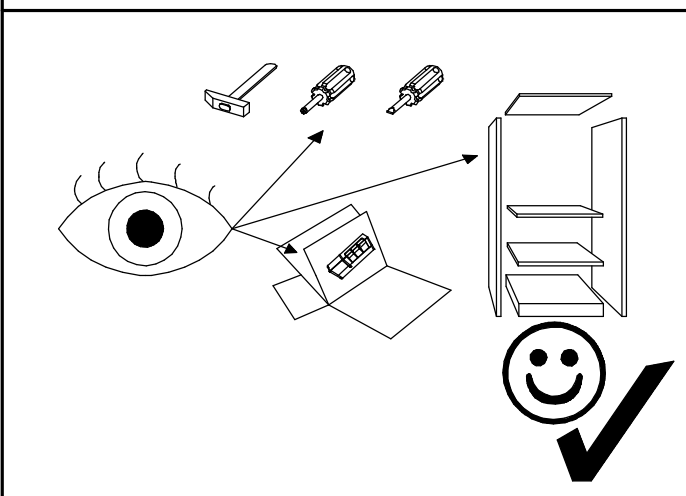

MARTIN

Typ V2

60 min

Element symbol	Measurements				Code	Paket
1	689	372	22	1	1001	1/2
2	689	372	22	1	1002	1/2
3	2036	350	16	1	1003	1/2
4	2036	350	16	1	1004	1/2
5	655	336.5	16	1	1030	1/2
6	655	330	16	4	N/A	1/2
7	2048	667	2.5	1	N/A	2/2
8	2036	68	19	1	1017	1/2
9	2036	68	19	1	1018	1/2
10	2031	547	19	1	3010	2/2