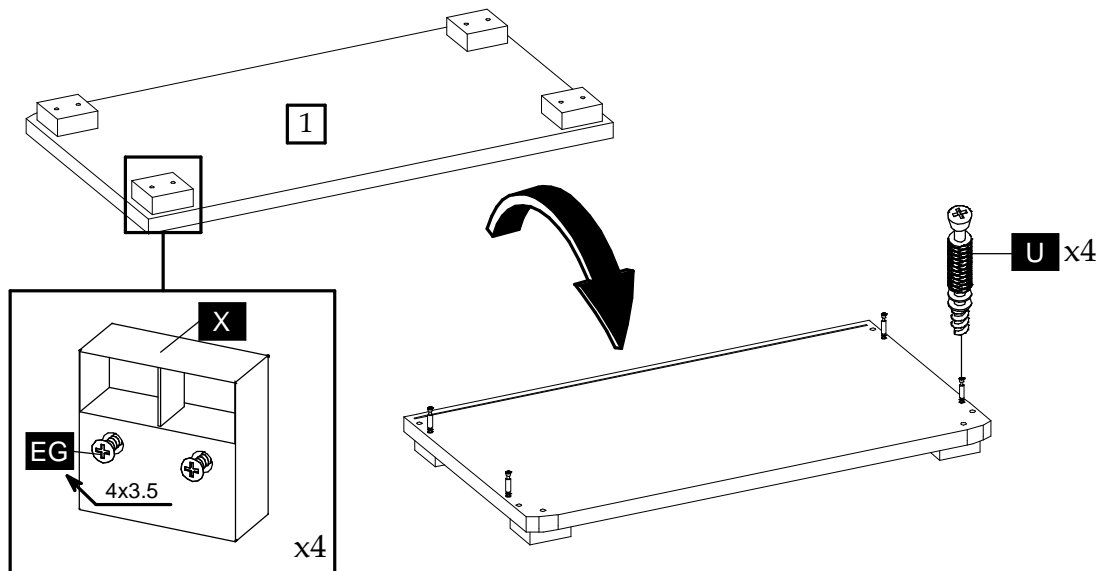

MARTIN

Typ V2

60 min

Element symbol	Measurements				Code	Paket
1	689	372	22	1	1001	1/2
2	689	372	22	1	1002	1/2
3	2036	350	16	1	1003	1/2
4	2036	350	16	1	1004	1/2
5	655	336.5	16	1	1030	1/2
6	655	330	16	4	N/A	1/2
7	2048	667	2.5	1	N/A	2/2
8	2036	68	19	1	1017	1/2
9	2036	68	19	1	1018	1/2
10	2031	547	19	1	3010	2/2

1

3

4

5

6

7

x14

8