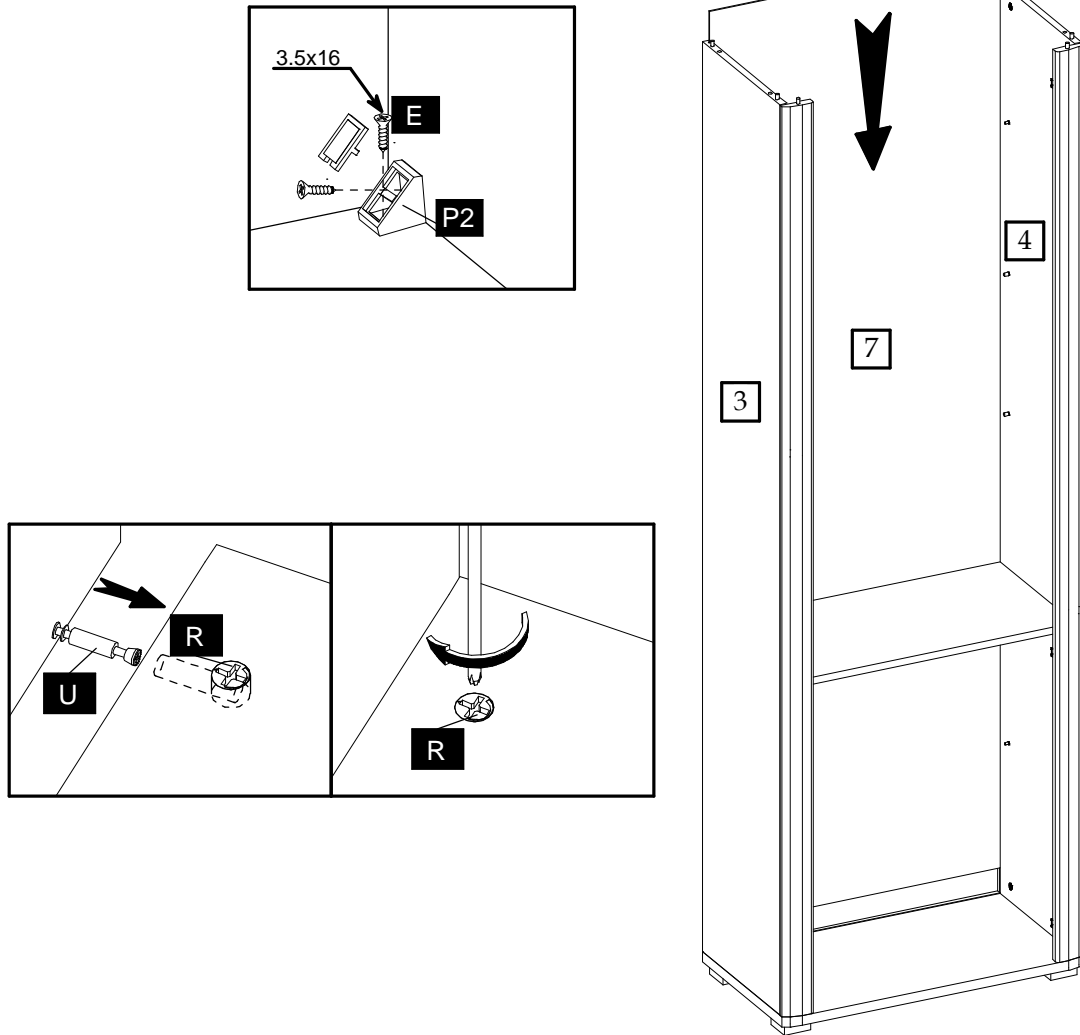

MARTIN

Typ V2

60 min

Element symbol	Measurements				Code	Paket
1	689	372	22	1	1001	1/2
2	689	372	22	1	1002	1/2
3	2036	350	16	1	1003	1/2
4	2036	350	16	1	1004	1/2
5	655	336.5	16	1	1030	1/2
6	655	330	16	4	N/A	1/2
7	2048	667	2.5	1	N/A	2/2
8	2036	68	19	1	1017	1/2
9	2036	68	19	1	1018	1/2
10	2031	547	19	1	3010	2/2

1

3

4

5

6

7

x14

8