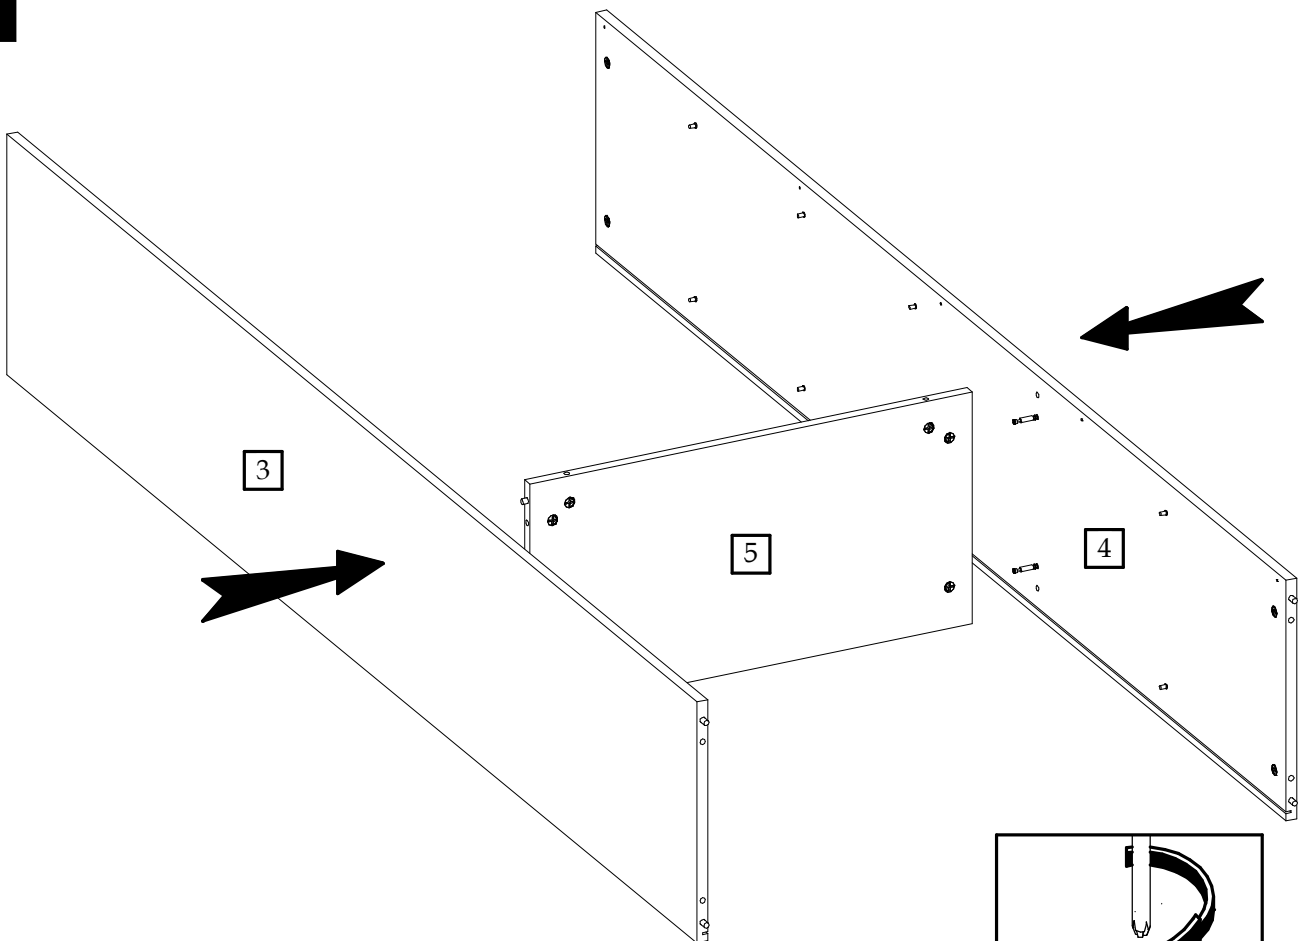

MARTIN

Typ V2

60 min

Element symbol	Measurements				Code	Paket
1	689	372	22	1	1001	1/2
2	689	372	22	1	1002	1/2
3	2036	350	16	1	1003	1/2
4	2036	350	16	1	1004	1/2
5	655	336.5	16	1	1030	1/2
6	655	330	16	4	N/A	1/2
7	2048	667	2.5	1	N/A	2/2
8	2036	68	19	1	1017	1/2
9	2036	68	19	1	1018	1/2
10	2031	547	19	1	3010	2/2

1

3

4

5

6

7

x14

8