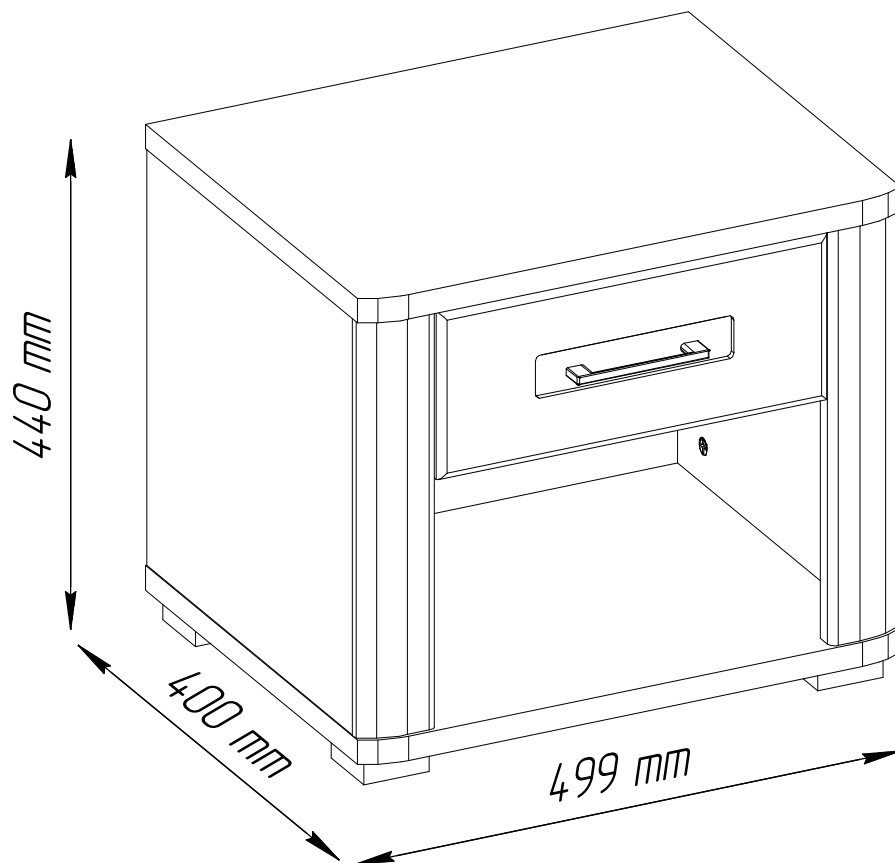

## Typ X

Element symbol	Measurements				Code	Paket
1	499	400	22	1	1001	1/1
2	499	400	22	1	1002	1/1
3	371	378	16	1	1003	1/1
4	371	378	16	1	1004	1/1
5	140	365	16	1	1042	1/1
6	140	365	16	1	1043	1/1
7	360	100	16	1	1037	1/1
8	301.6	100	16	1	1038	1/1
9	360	100	16	1	1039	1/1
10	333	365	2.5	1	N/A	1/1
11	384	479	2.5	1	N/A	1/1
12	370	68	19	2	3033	1/1
13	358	152	19	1	3034	1/1