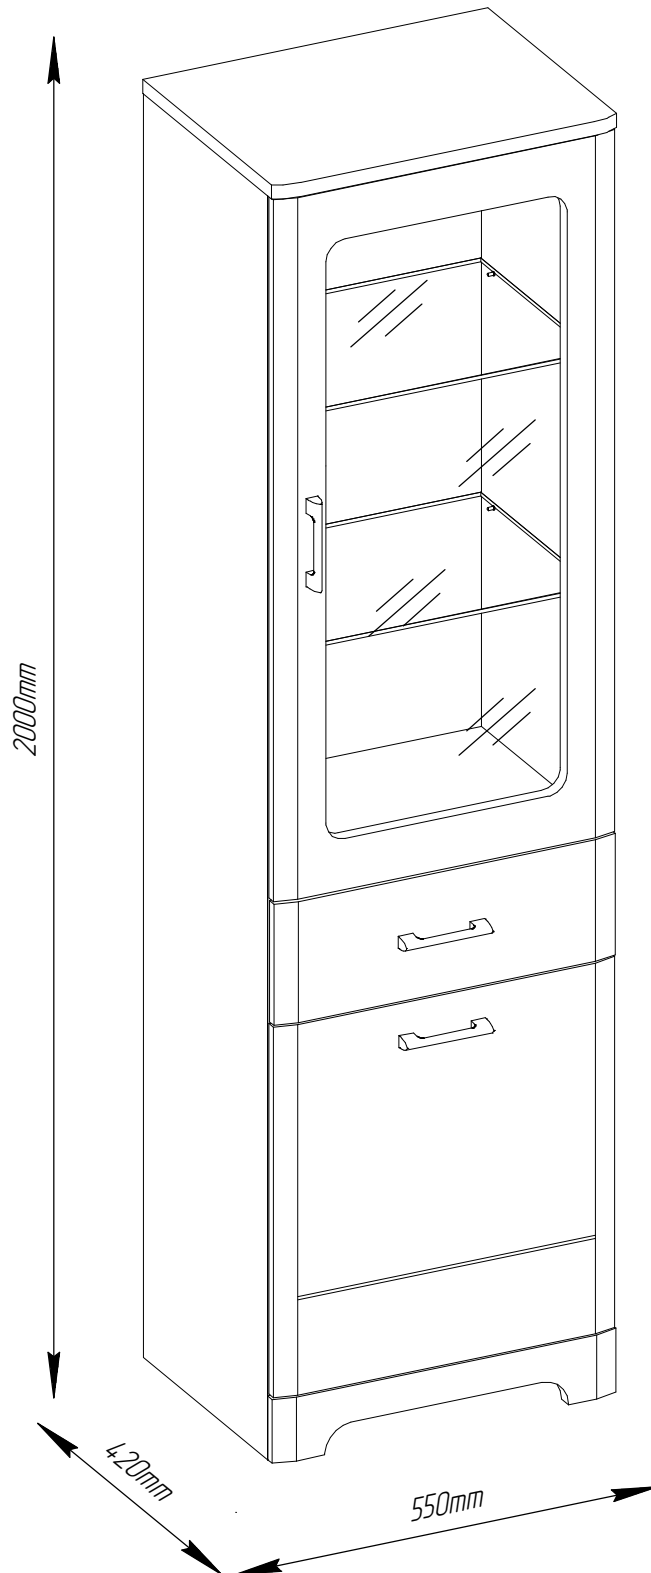

MULATTO

Typ A

Element symbol	Measurements				Code	Paket
1	550	420	22	1	1002	1/3
2	1978	395	16	1	1003	1/3
3	1978	395	16	1	1004	1/3
4	516	381.5	16	1	1006	1/3
5	516	372	16	1	N/A	2/3
6	516	382	16	1	1005	1/3
7	360	120	16	1	1010	1/3
8	458.6	120	16	1	1011	1/3
9	360	120	16	1	1012	1/3

Element symbol	Measurements				Code	Paket
10	1098	544	22	1	3016	2/3
11	544	190	22	1	3009	2/3
12	580	544	22	1	3008	2/3
13	548	100	22	1	3001	1/3
14	490.6	365	2.5	1	N/A	2/3
15	1108	529	2.5	1	N/A	2/3
16	790	529	2.5	1	N/A	2/3
17	958	404	4	1	N/A	3/3
18	515	360	6	2	N/A	3/3

1

2

3

4

5