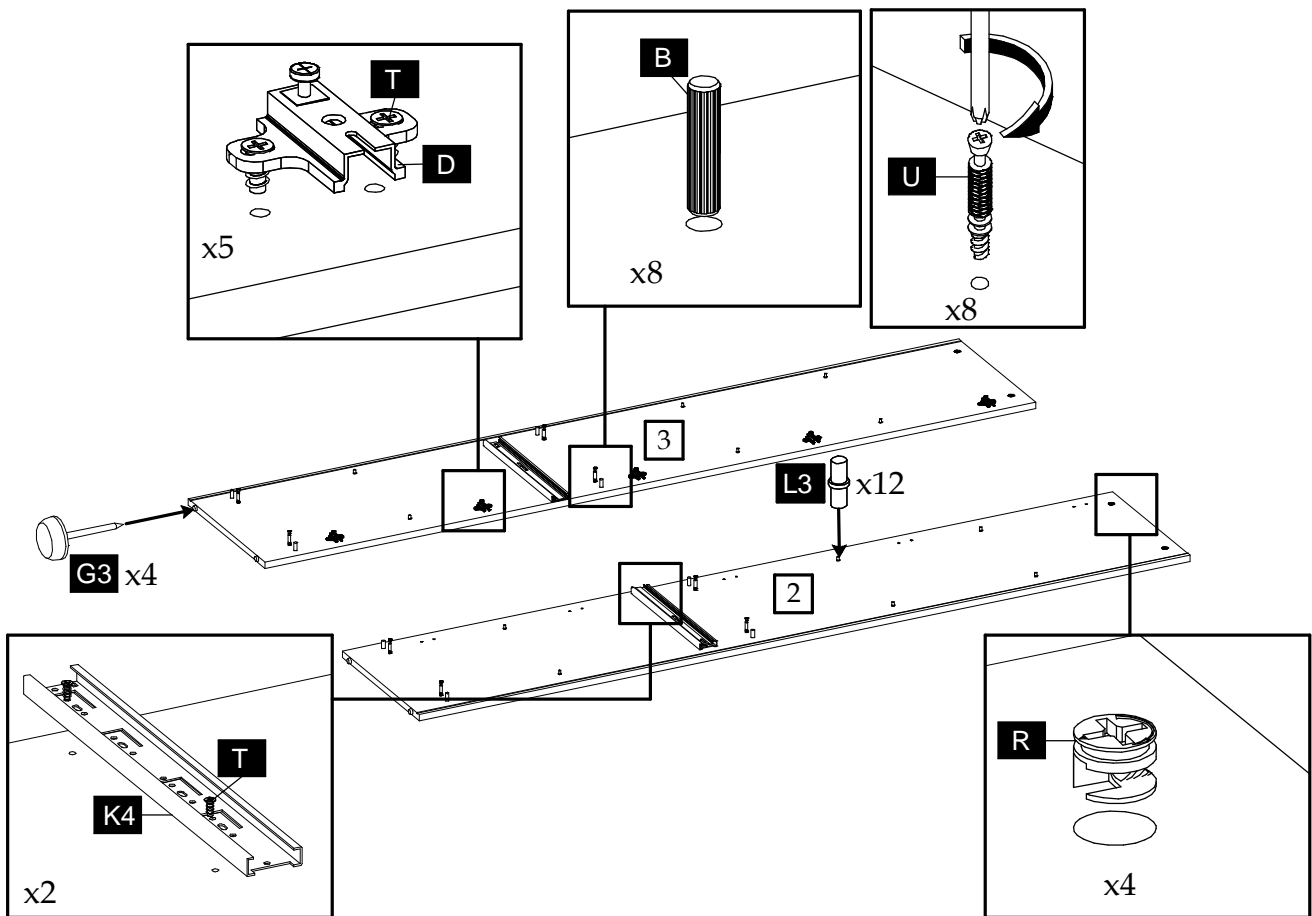

MULATTO

Typ A

Element symbol	Measurements				Code	Paket
1	550	420	22	1	1002	1/3
2	1978	395	16	1	1003	1/3
3	1978	395	16	1	1004	1/3
4	516	381.5	16	1	1006	1/3
5	516	372	16	1	N/A	2/3
6	516	382	16	1	1005	1/3
7	360	120	16	1	1010	1/3
8	458.6	120	16	1	1011	1/3
9	360	120	16	1	1012	1/3

Element symbol	Measurements				Code	Paket
10	1098	544	22	1	3016	2/3
11	544	190	22	1	3009	2/3
12	580	544	22	1	3008	2/3
13	548	100	22	1	3001	1/3
14	490.6	365	2.5	1	N/A	2/3
15	1108	529	2.5	1	N/A	2/3
16	790	529	2.5	1	N/A	2/3
17	958	404	4	1	N/A	3/3
18	515	360	6	2	N/A	3/3

1

2

3

4

5