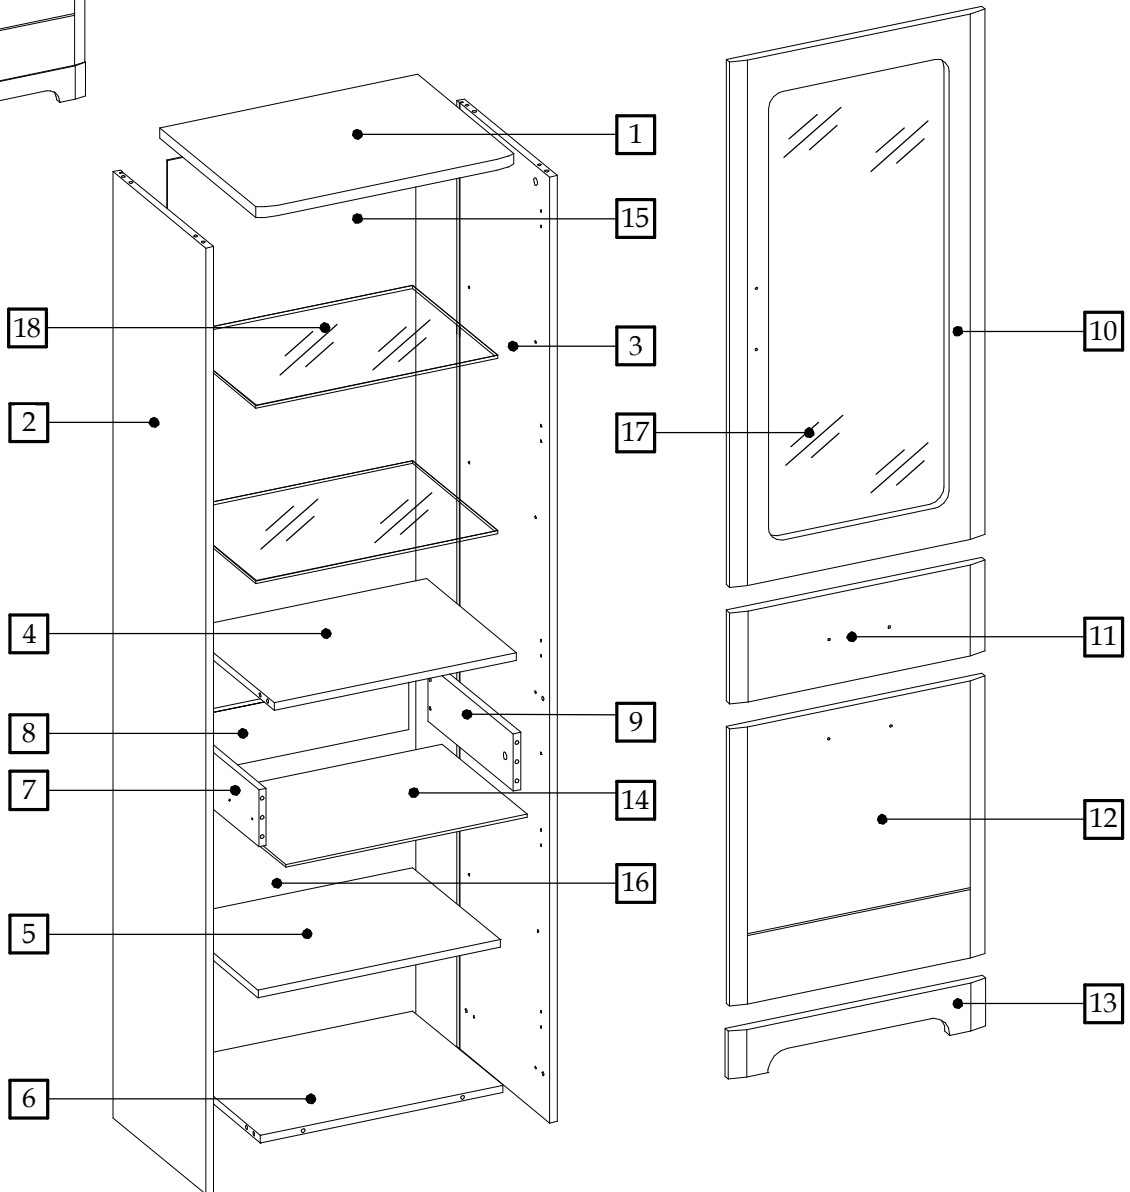

MULATTO

Typ A

Element symbol	Measurements				Code	Paket
1	550	420	22	1	1002	1/3
2	1978	395	16	1	1003	1/3
3	1978	395	16	1	1004	1/3
4	516	381.5	16	1	1006	1/3
5	516	372	16	1	N/A	2/3
6	516	382	16	1	1005	1/3
7	360	120	16	1	1010	1/3
8	458.6	120	16	1	1011	1/3
9	360	120	16	1	1012	1/3

Element symbol	Measurements				Code	Paket
10	1098	544	22	1	3016	2/3
11	544	190	22	1	3009	2/3
12	580	544	22	1	3008	2/3
13	548	100	22	1	3001	1/3
14	490.6	365	2.5	1	N/A	2/3
15	1108	529	2.5	1	N/A	2/3
16	790	529	2.5	1	N/A	2/3
17	958	404	4	1	N/A	3/3
18	515	360	6	2	N/A	3/3

1

2

3

4

5