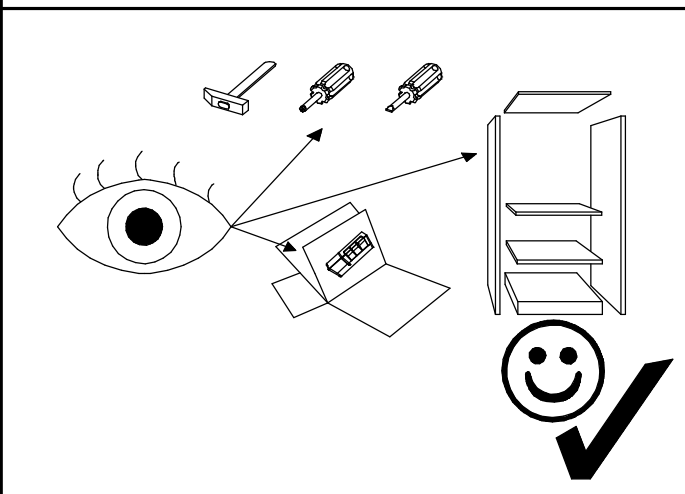

MULATTO

Typ A

Element symbol	Measurements				Code	Paket
1	550	420	22	1	1002	1/3
2	1978	395	16	1	1003	1/3
3	1978	395	16	1	1004	1/3
4	516	381.5	16	1	1006	1/3
5	516	372	16	1	N/A	2/3
6	516	382	16	1	1005	1/3
7	360	120	16	1	1010	1/3
8	458.6	120	16	1	1011	1/3
9	360	120	16	1	1012	1/3

Element symbol	Measurements				Code	Paket
10	1098	544	22	1	3016	2/3
11	544	190	22	1	3009	2/3
12	580	544	22	1	3008	2/3
13	548	100	22	1	3001	1/3
14	490.6	365	2.5	1	N/A	2/3
15	1108	529	2.5	1	N/A	2/3
16	790	529	2.5	1	N/A	2/3
17	958	404	4	1	N/A	3/3
18	515	360	6	2	N/A	3/3