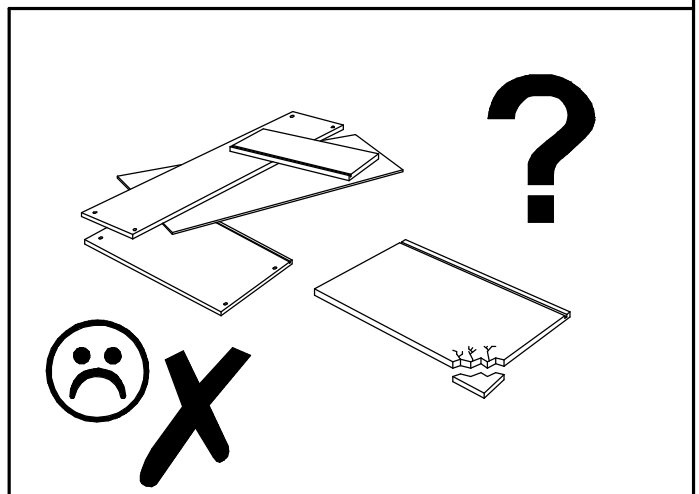

MULATTO

Typ A

Element symbol	Measurements				Code	Paket
1	550	420	22	1	1002	1/3
2	1978	395	16	1	1003	1/3
3	1978	395	16	1	1004	1/3
4	516	381.5	16	1	1006	1/3
5	516	372	16	1	N/A	2/3
6	516	382	16	1	1005	1/3
7	360	120	16	1	1010	1/3
8	458.6	120	16	1	1011	1/3
9	360	120	16	1	1012	1/3

Element symbol	Measurements				Code	Paket
10	1098	544	22	1	3016	2/3
11	544	190	22	1	3009	2/3
12	580	544	22	1	3008	2/3
13	548	100	22	1	3001	1/3
14	490.6	365	2.5	1	N/A	2/3
15	1108	529	2.5	1	N/A	2/3
16	790	529	2.5	1	N/A	2/3
17	958	404	4	1	N/A	3/3
18	515	360	6	2	N/A	3/3