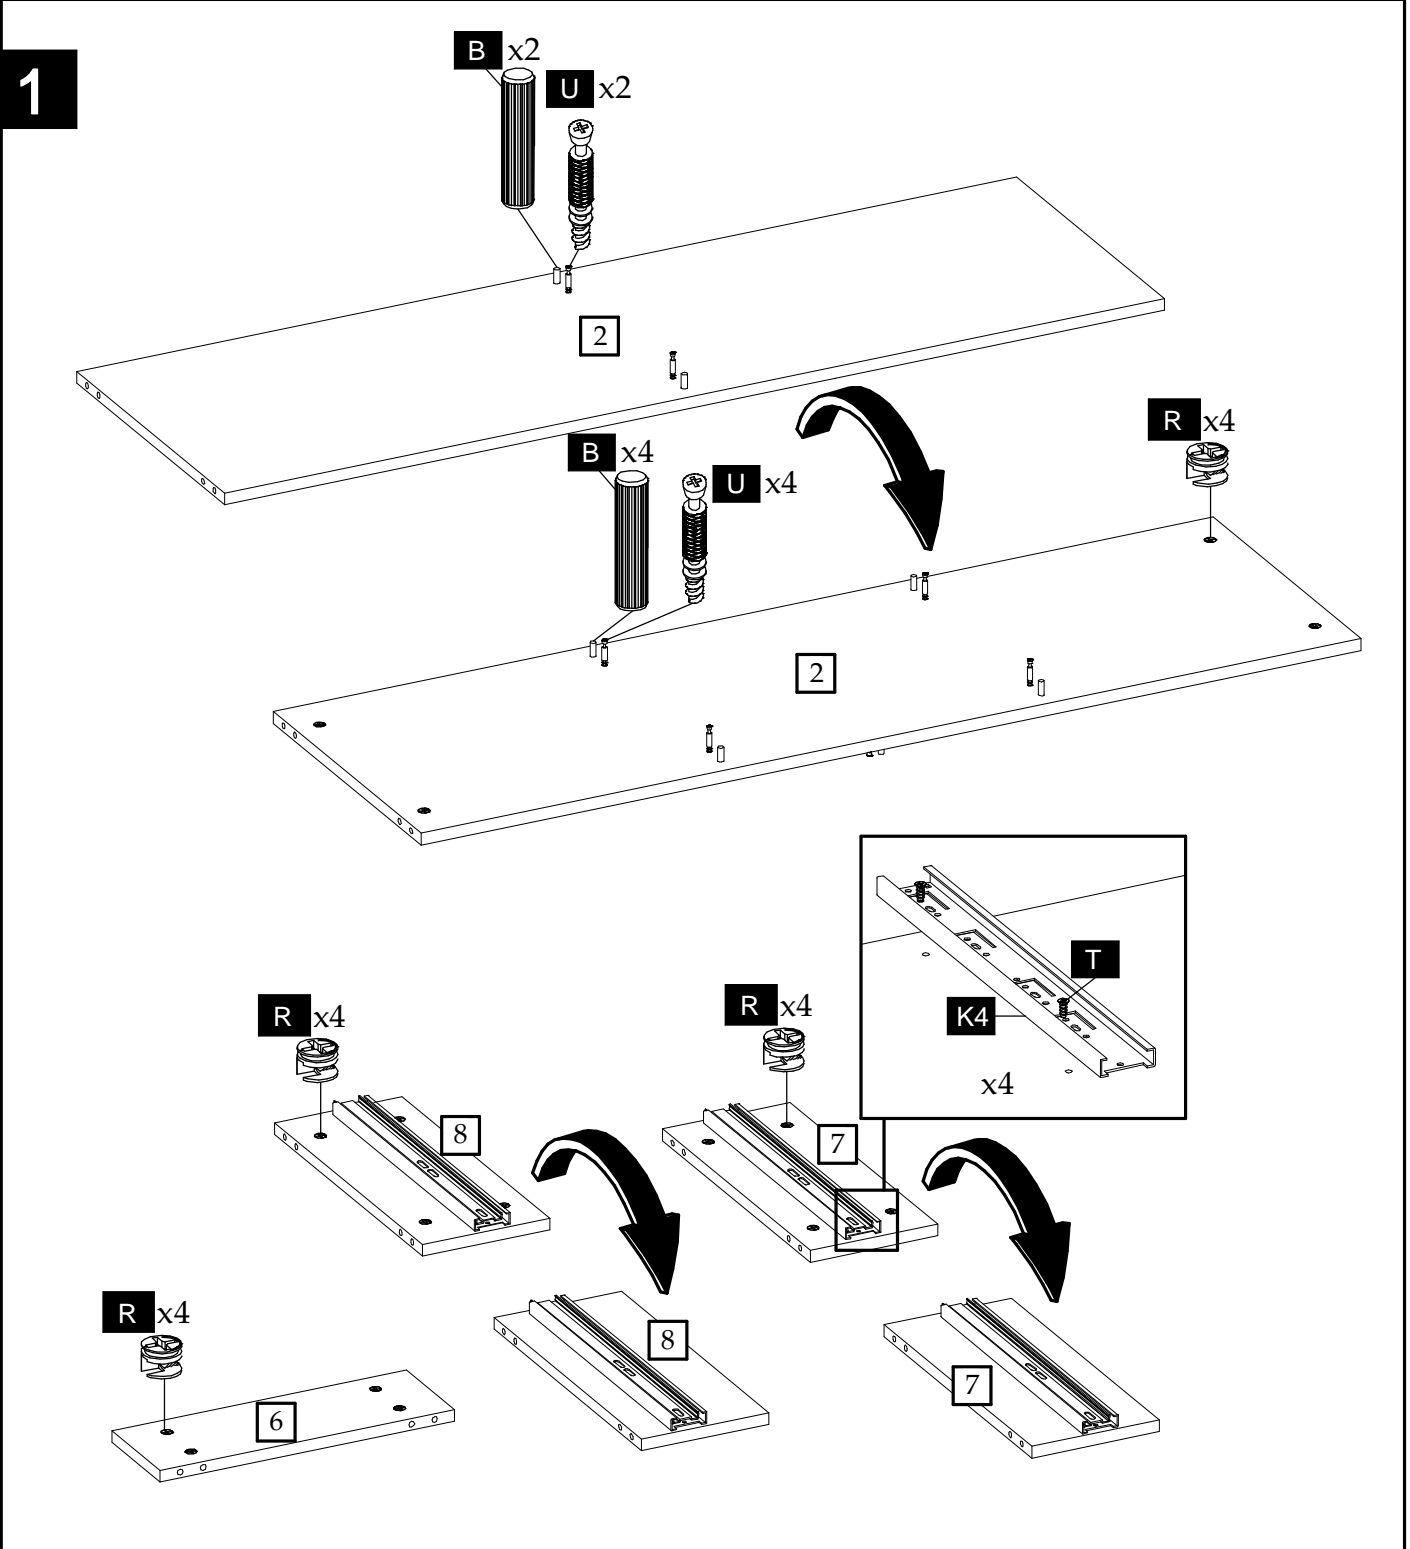

MULATTO

Typ B

Element symbol	Measurements				Code	Paket
1	1347	450	22	1	1002	1/2
2	1313	411.5	16	1	1007	1/2
3	1313	412	16	1	1005	1/2
4	428	425	16	1	1003	1/2
5	428	425	16	1	1004	1/2
6	134	411.5	16	1	1008	1/2
7	178	411.5	16	1	1011	1/2
8	178	411.5	16	1	1010	1/2
9	440	84	16	1	1009	1/2
10	360	120	16	3	1013 1018 1023	1/2
11	360	120	16	3	1015 1020 1025	1/2
12	367	120	16	2	1014 1024	1/2

Element symbol	Measurements				Code	Paket
13	374.5	120	16	1	1019	1/2
14	445	190	22	1	3012	2/2
15	445	190	22	1	3017	2/2
16	445	190	22	1	3022	2/2
17	1345	100	22	1	3001	1/2
18	399	365	2.5	2	N/A	1/2
19	406	365	2.5	1	N/A	1/2
20	1327	350	2.5	1	1006	1/2

2

3

4

5

6

7

10

11