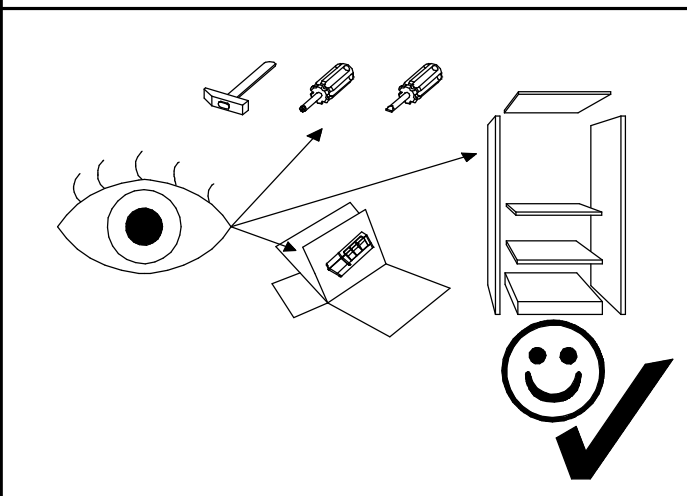

MULATTO

Typ B

Element symbol	Measurements				Code	Paket
1	1347	450	22	1	1002	1/2
2	1313	411.5	16	1	1007	1/2
3	1313	412	16	1	1005	1/2
4	428	425	16	1	1003	1/2
5	428	425	16	1	1004	1/2
6	134	411.5	16	1	1008	1/2
7	178	411.5	16	1	1011	1/2
8	178	411.5	16	1	1010	1/2
9	440	84	16	1	1009	1/2
10	360	120	16	3	1013 1018 1023	1/2
11	360	120	16	3	1015 1020 1025	1/2
12	367	120	16	2	1014 1024	1/2