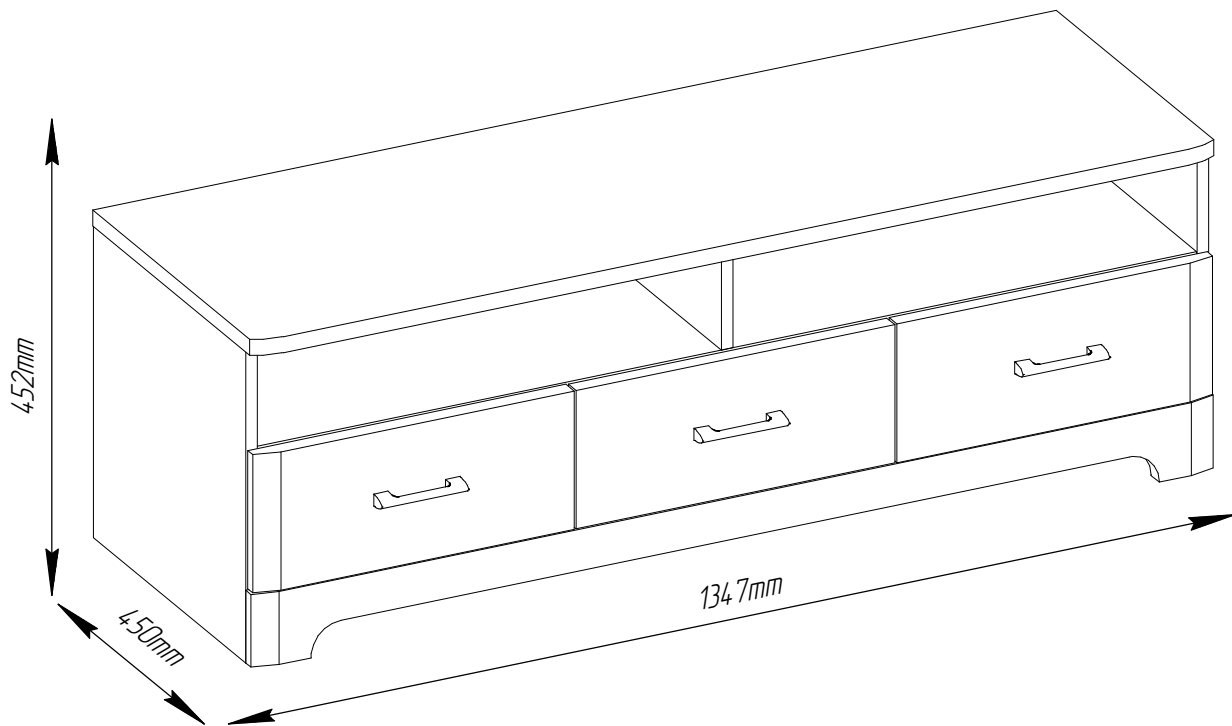

MULATTO

Typ B

Element symbol	Measurements				Code	Paket
1	1347	450	22	1	1002	1/2
2	1313	411.5	16	1	1007	1/2
3	1313	412	16	1	1005	1/2
4	428	425	16	1	1003	1/2
5	428	425	16	1	1004	1/2
6	134	411.5	16	1	1008	1/2
7	178	411.5	16	1	1011	1/2
8	178	411.5	16	1	1010	1/2
9	440	84	16	1	1009	1/2
10	360	120	16	3	1013 1018 1023	1/2
11	360	120	16	3	1015 1020 1025	1/2
12	367	120	16	2	1014 1024	1/2

Element symbol	Measurements				Code	Paket
13	374.5	120	16	1	1019	1/2
14	445	190	22	1	3012	2/2
15	445	190	22	1	3017	2/2
16	445	190	22	1	3022	2/2
17	1345	100	22	1	3001	1/2
18	399	365	2.5	2	N/A	1/2
19	406	365	2.5	1	N/A	1/2
20	1327	350	2.5	1	1006	1/2