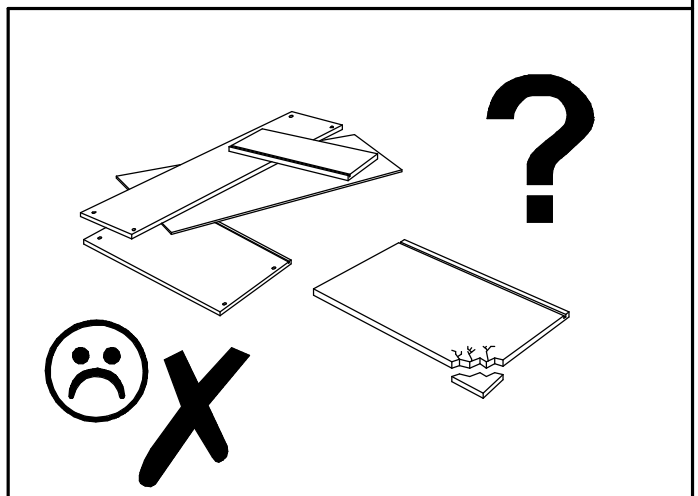

MULATTO

Typ B

Element symbol	Measurements				Code	Paket
1	1347	450	22	1	1002	1/2
2	1313	411.5	16	1	1007	1/2
3	1313	412	16	1	1005	1/2
4	428	425	16	1	1003	1/2
5	428	425	16	1	1004	1/2
6	134	411.5	16	1	1008	1/2
7	178	411.5	16	1	1011	1/2
8	178	411.5	16	1	1010	1/2
9	440	84	16	1	1009	1/2
10	360	120	16	3	1013 1018 1023	1/2
11	360	120	16	3	1015 1020 1025	1/2
12	367	120	16	2	1014 1024	1/2

Element symbol	Measurements				Code	Paket
13	374.5	120	16	1	1019	1/2
14	445	190	22	1	3012	2/2
15	445	190	22	1	3017	2/2
16	445	190	22	1	3022	2/2
17	1345	100	22	1	3001	1/2
18	399	365	2.5	2	N/A	1/2
19	406	365	2.5	1	N/A	1/2
20	1327	350	2.5	1	1006	1/2