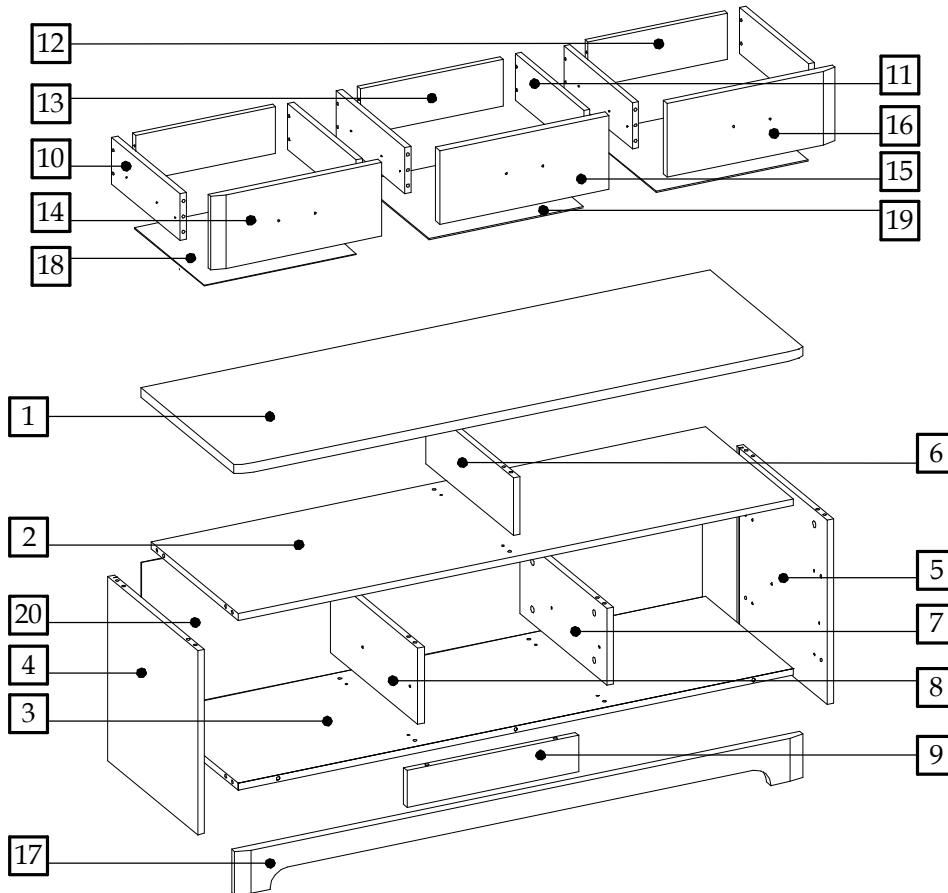

MULATTO

Typ B

Element symbol	Measurements				Code	Paket
1	1347	450	22	1	1002	1/2
2	1313	411.5	16	1	1007	1/2
3	1313	412	16	1	1005	1/2
4	428	425	16	1	1003	1/2
5	428	425	16	1	1004	1/2
6	134	411.5	16	1	1008	1/2
7	178	411.5	16	1	1011	1/2
8	178	411.5	16	1	1010	1/2
9	440	84	16	1	1009	1/2
10	360	120	16	3	1013 1018 1023	1/2
11	360	120	16	3	1015 1020 1025	1/2
12	367	120	16	2	1014 1024	1/2

Element symbol	Measurements				Code	Paket
13	374.5	120	16	1	1019	1/2
14	445	190	22	1	3012	2/2
15	445	190	22	1	3017	2/2
16	445	190	22	1	3022	2/2
17	1345	100	22	1	3001	1/2
18	399	365	2.5	2	N/A	1/2
19	406	365	2.5	1	N/A	1/2
20	1327	350	2.5	1	1006	1/2

2

3

4

5

6

7

10

11