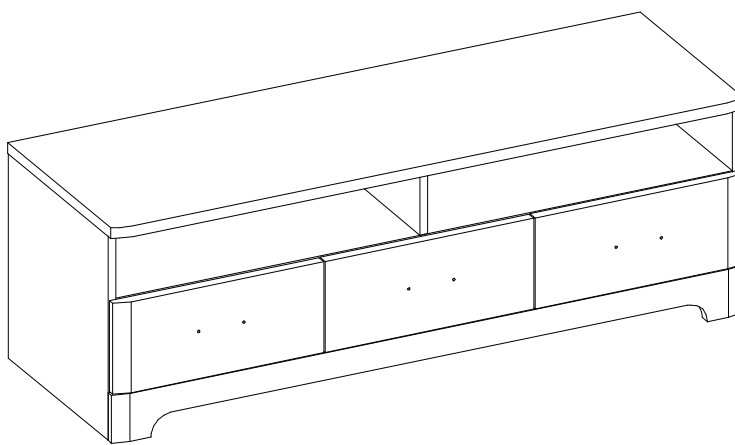

MULATTO

Typ B

Element symbol	Measurements				Code	Paket
1	1347	450	22	1	1002	1/2
2	1313	411.5	16	1	1007	1/2
3	1313	412	16	1	1005	1/2
4	428	425	16	1	1003	1/2
5	428	425	16	1	1004	1/2
6	134	411.5	16	1	1008	1/2
7	178	411.5	16	1	1011	1/2
8	178	411.5	16	1	1010	1/2
9	440	84	16	1	1009	1/2
10	360	120	16	3	1013 1018 1023	1/2
11	360	120	16	3	1015 1020 1025	1/2
12	367	120	16	2	1014 1024	1/2

Element symbol	Measurements				Code	Paket
13	374.5	120	16	1	1019	1/2
14	445	190	22	1	3012	2/2
15	445	190	22	1	3017	2/2
16	445	190	22	1	3022	2/2
17	1345	100	22	1	3001	1/2
18	399	365	2.5	2	N/A	1/2
19	406	365	2.5	1	N/A	1/2
20	1327	350	2.5	1	1006	1/2