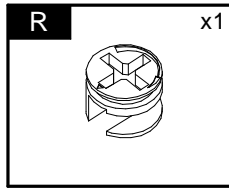

## Typ D

Element symbol	Measurements				Code	Paket
1	1347	300	16	1	1001	1/1
2	1227	220	22	1	1002	1/1
3	217	138	16	1	1005	1/1

1

2

3