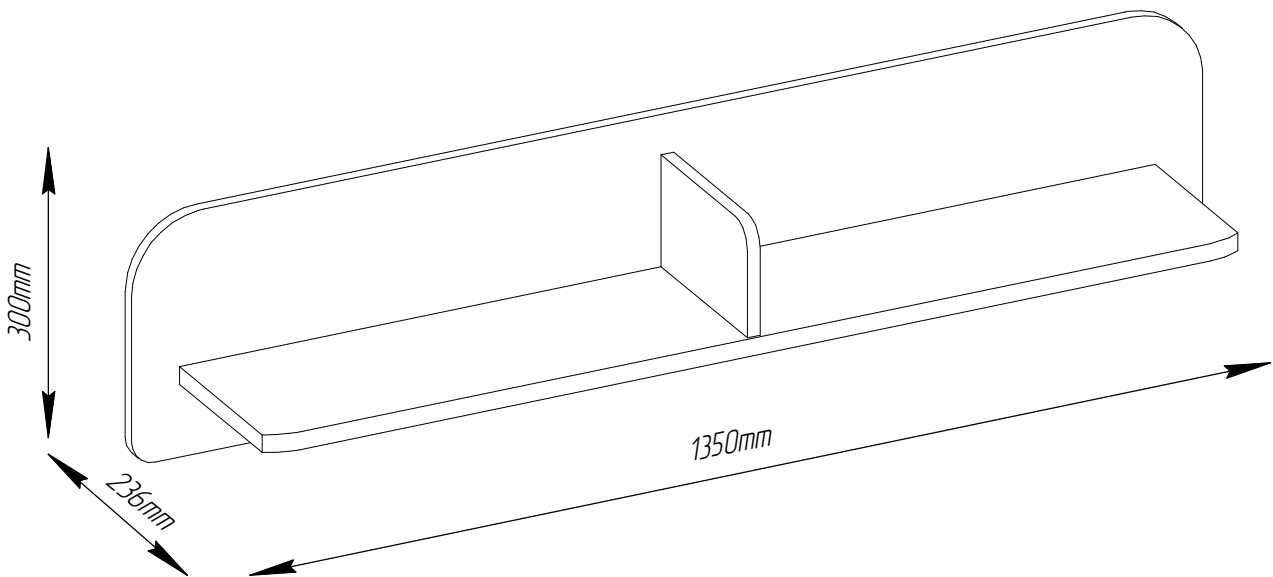

## Typ D

Element symbol	Measurements				Code	Paket
1	1347	300	16	1	1001	1/1
2	1227	220	22	1	1002	1/1
3	217	138	16	1	1005	1/1

1

2

3