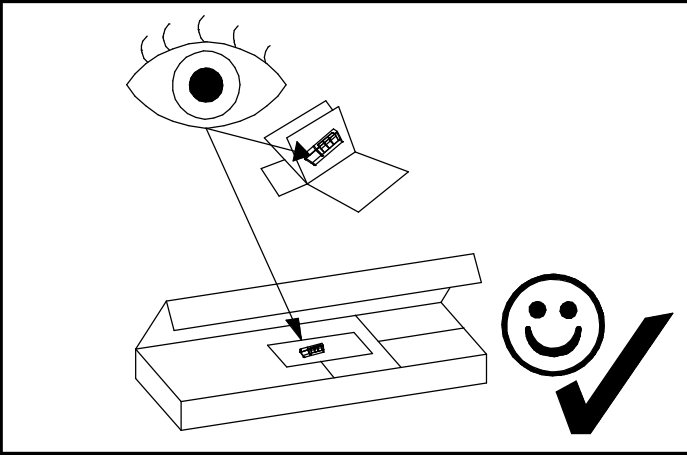

## Typ D

Element symbol	Measurements				Code	Paket
1	1347	300	16	1	1001	1/1
2	1227	220	22	1	1002	1/1
3	217	138	16	1	1005	1/1

1

2

3