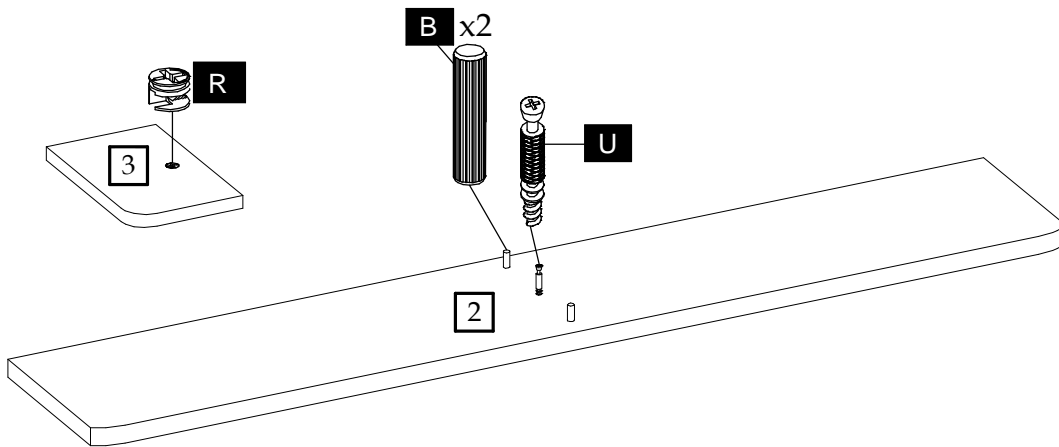

## Typ D

Element symbol	Measurements				Code	Paket
1	1347	300	16	1	1001	1/1
2	1227	220	22	1	1002	1/1
3	217	138	16	1	1005	1/1

1

2

3