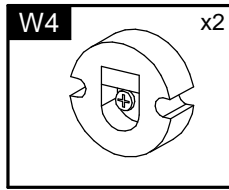

## Typ D

Element symbol	Measurements				Code	Paket
1	1347	300	16	1	1001	1/1
2	1227	220	22	1	1002	1/1
3	217	138	16	1	1005	1/1

1

2

3