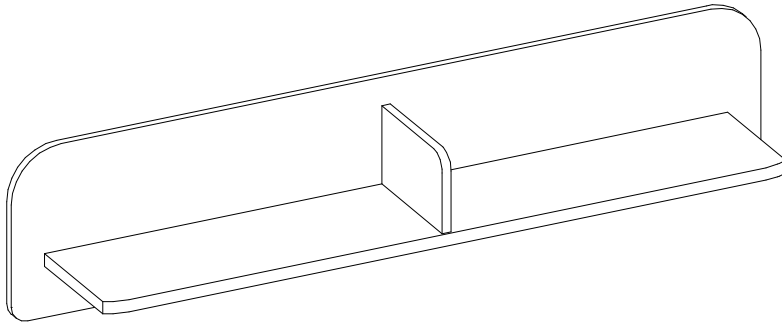

## Typ D

Element symbol	Measurements				Code	Paket
1	1347	300	16	1	1001	1/1
2	1227	220	22	1	1002	1/1
3	217	138	16	1	1005	1/1

1

2

3