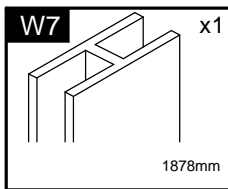

MULATTO

Typ H

Element symbol	Measurements				Code	Paket
1	1347	560	22	1	1002	2/4
2	1978	535	16	1	1003	1/4
3	1978	535	16	1	1004	1/4
4	1878	521.5	16	1	1006	1/4
5	872.5	517	16	1	1054	1/4
6	872.5	70	16	1	1057	2/4
7	872.5	521.5	16	1	1042	1/4
8	424.5	521.5	16	1	1032	1/4
9	424.5	500	16	3	N/A	1,2/4
10	186.5	521.5	16	1	1043	1/4
11	1313	70	16	1	1031	2/4
12	1313	70	16	1	1005	2/4
13	500	100	16	1	1030	1/4
14	370.9	120	16	2	1046 1051	2/4
15	367.1	120	16	1	1035	2/4

Element symbol	Measurements				Code	Paket
16	360	120	16	3	1034 1045 1050	2/4
17	360	120	16	3	1036 1047 1052	2/4
18	399	365	2.5	1	N/A	2/4
19	402.5	365	2.5	2	N/A	2/4
20	1900	443	2.5	2	N/A	1/4
21	1900	438	2.5	1	N/A	1/4
22	1679	445	22	1	3041	3/4
23	1679	445	22	1	3056	3/4
24	1679	445	22	1	3055	3/4
25	445	190	22	1	3033	3/4
26	445	190	22	1	3044	3/4
27	445	190	22	1	3049	3/4
28	1345	100	22	1	3001	2/4
29	1540	305	3	1	N/A	4/4