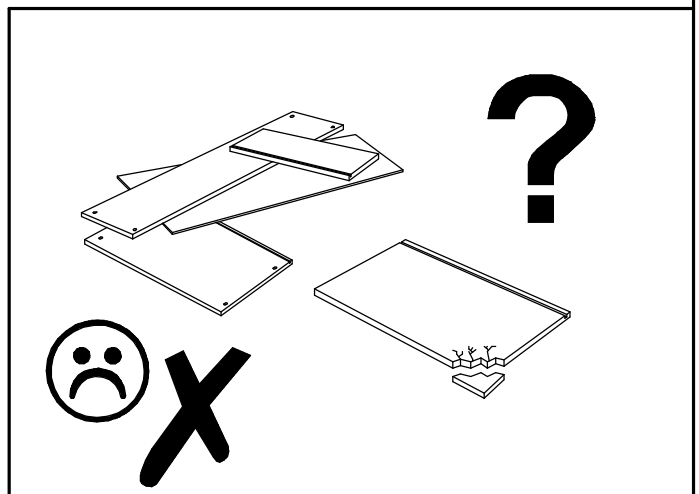

MULATTO

Typ H

Element symbol	Measurements				Code	Paket
1	1347	560	22	1	1002	2/4
2	1978	535	16	1	1003	1/4
3	1978	535	16	1	1004	1/4
4	1878	521.5	16	1	1006	1/4
5	872.5	517	16	1	1054	1/4
6	872.5	70	16	1	1057	2/4
7	872.5	521.5	16	1	1042	1/4
8	424.5	521.5	16	1	1032	1/4
9	424.5	500	16	3	N/A	1,2/4
10	186.5	521.5	16	1	1043	1/4
11	1313	70	16	1	1031	2/4
12	1313	70	16	1	1005	2/4
13	500	100	16	1	1030	1/4
14	370.9	120	16	2	1046 1051	2/4
15	367.1	120	16	1	1035	2/4

Element symbol	Measurements				Code	Paket
16	360	120	16	3	1034 1045 1050	2/4
17	360	120	16	3	1036 1047 1052	2/4
18	399	365	2.5	1	N/A	2/4
19	402.5	365	2.5	2	N/A	2/4
20	1900	443	2.5	2	N/A	1/4
21	1900	438	2.5	1	N/A	1/4
22	1679	445	22	1	3041	3/4
23	1679	445	22	1	3056	3/4
24	1679	445	22	1	3055	3/4
25	445	190	22	1	3033	3/4
26	445	190	22	1	3044	3/4
27	445	190	22	1	3049	3/4
28	1345	100	22	1	3001	2/4
29	1540	305	3	1	N/A	4/4