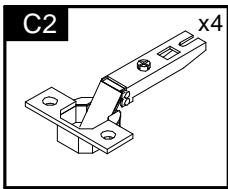

MULATTO

Typ H

Element symbol	Measurements				Code	Paket
1	1347	560	22	1	1002	2/4
2	1978	535	16	1	1003	1/4
3	1978	535	16	1	1004	1/4
4	1878	521.5	16	1	1006	1/4
5	872.5	517	16	1	1054	1/4
6	872.5	70	16	1	1057	2/4
7	872.5	521.5	16	1	1042	1/4
8	424.5	521.5	16	1	1032	1/4
9	424.5	500	16	3	N/A	1,2/4
10	186.5	521.5	16	1	1043	1/4
11	1313	70	16	1	1031	2/4
12	1313	70	16	1	1005	2/4
13	500	100	16	1	1030	1/4
14	370.9	120	16	2	1046 1051	2/4
15	367.1	120	16	1	1035	2/4

Element symbol	Measurements				Code	Paket
16	360	120	16	3	1034 1045 1050	2/4
17	360	120	16	3	1036 1047 1052	2/4
18	399	365	2.5	1	N/A	2/4
19	402.5	365	2.5	2	N/A	2/4
20	1900	443	2.5	2	N/A	1/4
21	1900	438	2.5	1	N/A	1/4
22	1679	445	22	1	3041	3/4
23	1679	445	22	1	3056	3/4
24	1679	445	22	1	3055	3/4
25	445	190	22	1	3033	3/4
26	445	190	22	1	3044	3/4
27	445	190	22	1	3049	3/4
28	1345	100	22	1	3001	2/4
29	1540	305	3	1	N/A	4/4