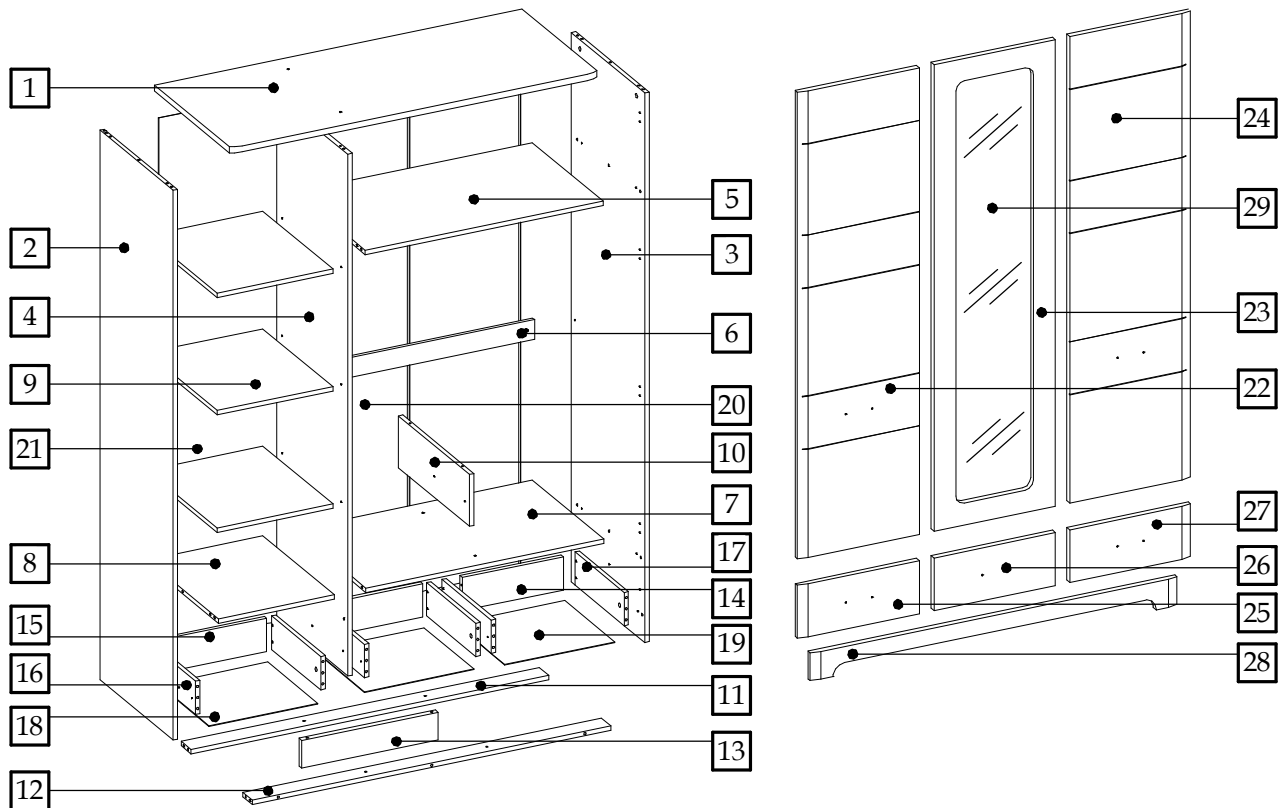

MULATTO

Typ H

Element symbol	Measurements				Code	Paket
1	1347	560	22	1	1002	2/4
2	1978	535	16	1	1003	1/4
3	1978	535	16	1	1004	1/4
4	1878	521.5	16	1	1006	1/4
5	872.5	517	16	1	1054	1/4
6	872.5	70	16	1	1057	2/4
7	872.5	521.5	16	1	1042	1/4
8	424.5	521.5	16	1	1032	1/4
9	424.5	500	16	3	N/A	1,2/4
10	186.5	521.5	16	1	1043	1/4
11	1313	70	16	1	1031	2/4
12	1313	70	16	1	1005	2/4
13	500	100	16	1	1030	1/4
14	370.9	120	16	2	1046 1051	2/4
15	367.1	120	16	1	1035	2/4

Element symbol	Measurements				Code	Paket
16	360	120	16	3	1034 1045 1050	2/4
17	360	120	16	3	1036 1047 1052	2/4
18	399	365	2.5	1	N/A	2/4
19	402.5	365	2.5	2	N/A	2/4
20	1900	443	2.5	2	N/A	1/4
21	1900	438	2.5	1	N/A	1/4
22	1679	445	22	1	3041	3/4
23	1679	445	22	1	3056	3/4
24	1679	445	22	1	3055	3/4
25	445	190	22	1	3033	3/4
26	445	190	22	1	3044	3/4
27	445	190	22	1	3049	3/4
28	1345	100	22	1	3001	2/4
29	1540	305	3	1	N/A	4/4

2

3

4

5

6

7

8

9