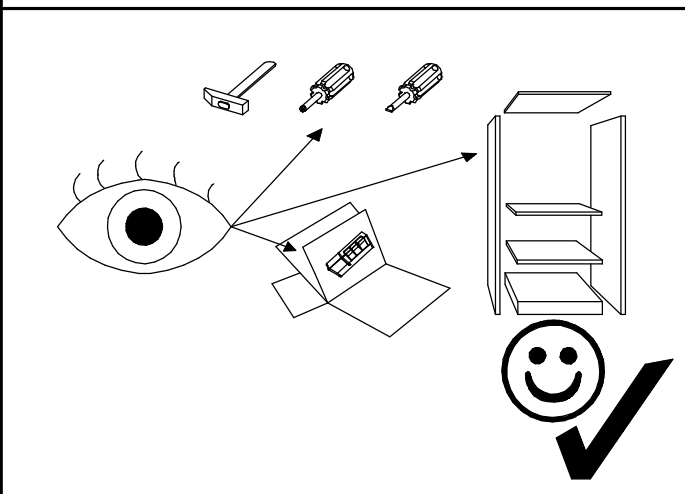

MULATTO

Typ H

Element symbol	Measurements				Code	Paket
1	1347	560	22	1	1002	2/4
2	1978	535	16	1	1003	1/4
3	1978	535	16	1	1004	1/4
4	1878	521.5	16	1	1006	1/4
5	872.5	517	16	1	1054	1/4
6	872.5	70	16	1	1057	2/4
7	872.5	521.5	16	1	1042	1/4
8	424.5	521.5	16	1	1032	1/4
9	424.5	500	16	3	N/A	1,2/4
10	186.5	521.5	16	1	1043	1/4
11	1313	70	16	1	1031	2/4
12	1313	70	16	1	1005	2/4
13	500	100	16	1	1030	1/4
14	370.9	120	16	2	1046 1051	2/4
15	367.1	120	16	1	1035	2/4