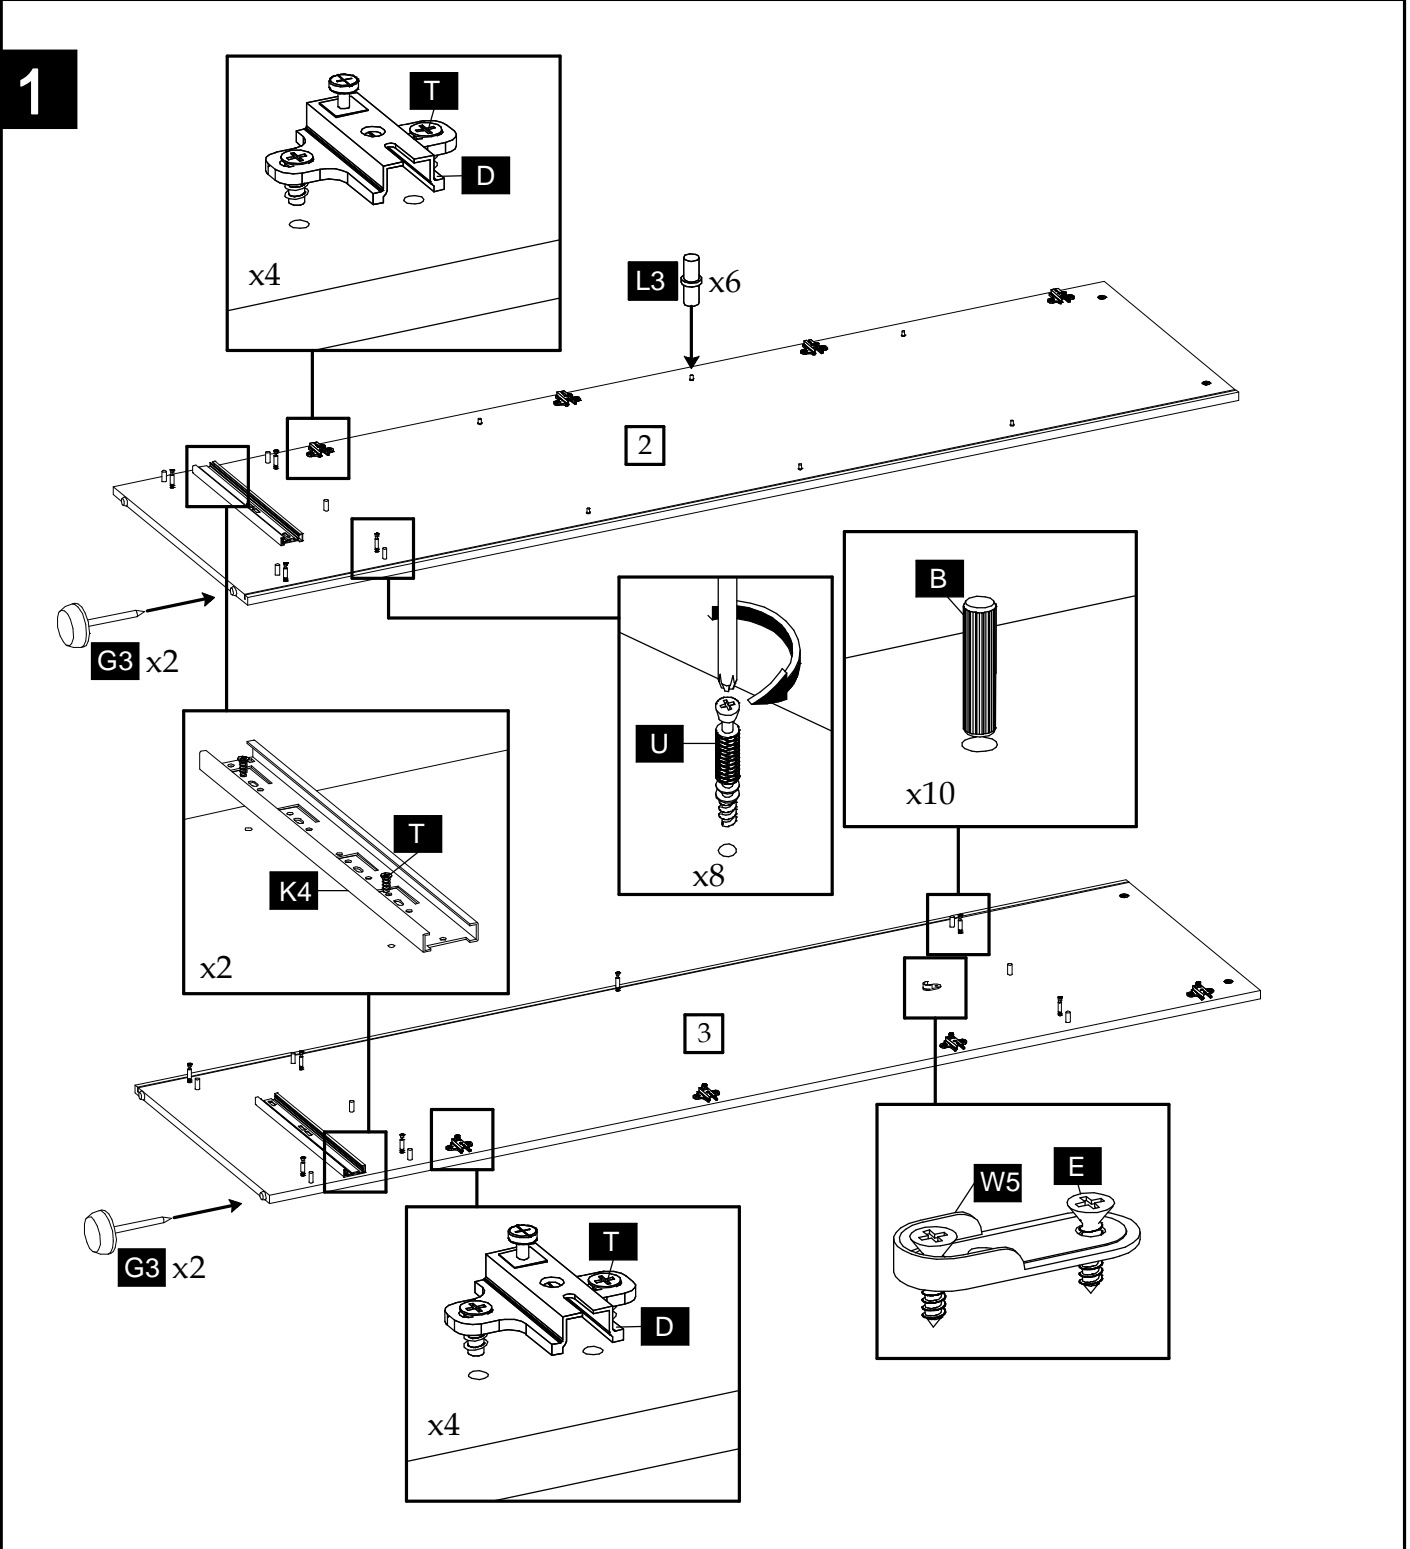

MULATTO

Typ H

Element symbol	Measurements				Code	Paket
1	1347	560	22	1	1002	2/4
2	1978	535	16	1	1003	1/4
3	1978	535	16	1	1004	1/4
4	1878	521.5	16	1	1006	1/4
5	872.5	517	16	1	1054	1/4
6	872.5	70	16	1	1057	2/4
7	872.5	521.5	16	1	1042	1/4
8	424.5	521.5	16	1	1032	1/4
9	424.5	500	16	3	N/A	1,2/4
10	186.5	521.5	16	1	1043	1/4
11	1313	70	16	1	1031	2/4
12	1313	70	16	1	1005	2/4
13	500	100	16	1	1030	1/4
14	370.9	120	16	2	1046 1051	2/4
15	367.1	120	16	1	1035	2/4

Element symbol	Measurements				Code	Paket
16	360	120	16	3	1034 1045 1050	2/4
17	360	120	16	3	1036 1047 1052	2/4
18	399	365	2.5	1	N/A	2/4
19	402.5	365	2.5	2	N/A	2/4
20	1900	443	2.5	2	N/A	1/4
21	1900	438	2.5	1	N/A	1/4
22	1679	445	22	1	3041	3/4
23	1679	445	22	1	3056	3/4
24	1679	445	22	1	3055	3/4
25	445	190	22	1	3033	3/4
26	445	190	22	1	3044	3/4
27	445	190	22	1	3049	3/4
28	1345	100	22	1	3001	2/4
29	1540	305	3	1	N/A	4/4

2

3

4

5

6

7

8

9