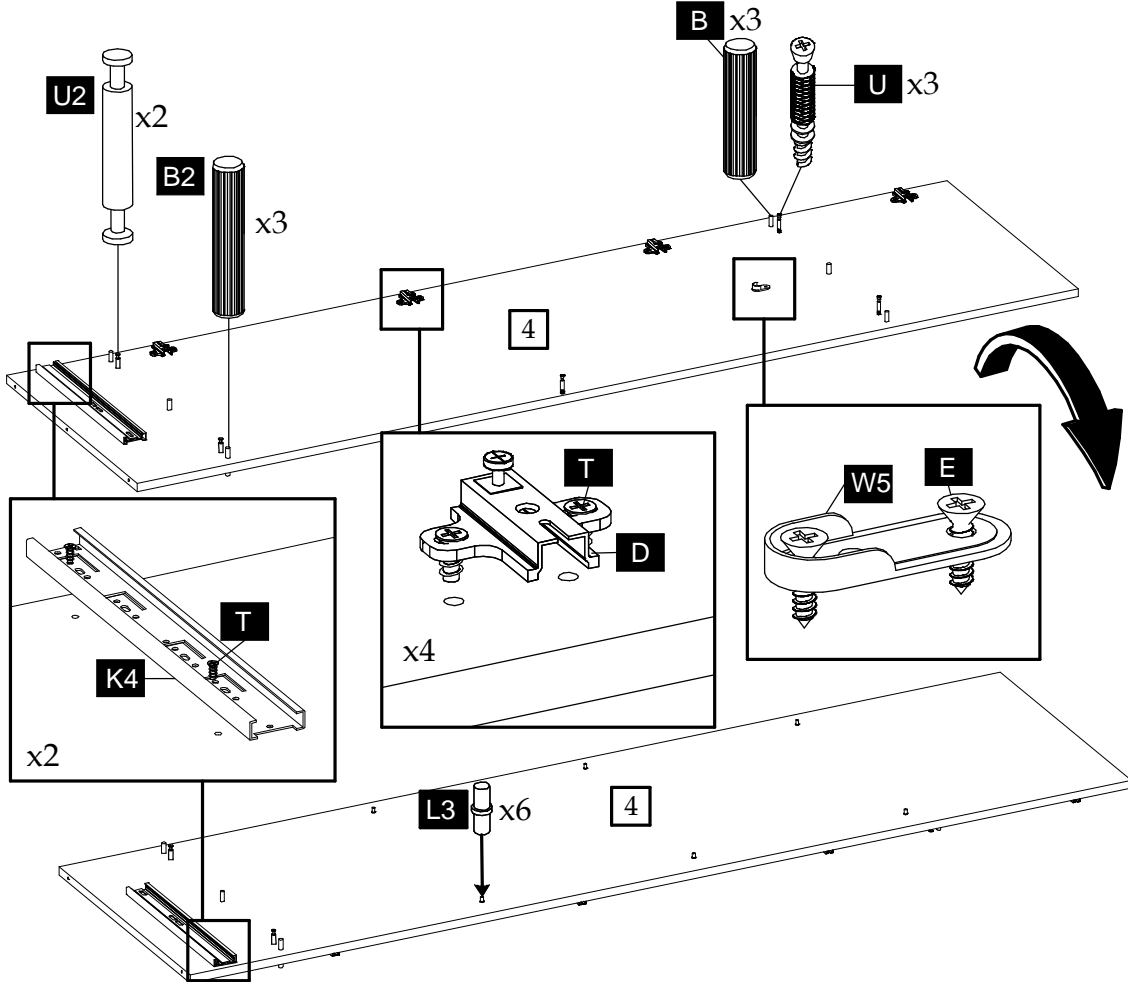

MULATTO

Typ H

Element symbol	Measurements				Code	Paket
1	1347	560	22	1	1002	2/4
2	1978	535	16	1	1003	1/4
3	1978	535	16	1	1004	1/4
4	1878	521.5	16	1	1006	1/4
5	872.5	517	16	1	1054	1/4
6	872.5	70	16	1	1057	2/4
7	872.5	521.5	16	1	1042	1/4
8	424.5	521.5	16	1	1032	1/4
9	424.5	500	16	3	N/A	1,2/4
10	186.5	521.5	16	1	1043	1/4
11	1313	70	16	1	1031	2/4
12	1313	70	16	1	1005	2/4
13	500	100	16	1	1030	1/4
14	370.9	120	16	2	1046 1051	2/4
15	367.1	120	16	1	1035	2/4

Element symbol	Measurements				Code	Paket
16	360	120	16	3	1034 1045 1050	2/4
17	360	120	16	3	1036 1047 1052	2/4
18	399	365	2.5	1	N/A	2/4
19	402.5	365	2.5	2	N/A	2/4
20	1900	443	2.5	2	N/A	1/4
21	1900	438	2.5	1	N/A	1/4
22	1679	445	22	1	3041	3/4
23	1679	445	22	1	3056	3/4
24	1679	445	22	1	3055	3/4
25	445	190	22	1	3033	3/4
26	445	190	22	1	3044	3/4
27	445	190	22	1	3049	3/4
28	1345	100	22	1	3001	2/4
29	1540	305	3	1	N/A	4/4

2

3

4

5

6

7

8

9