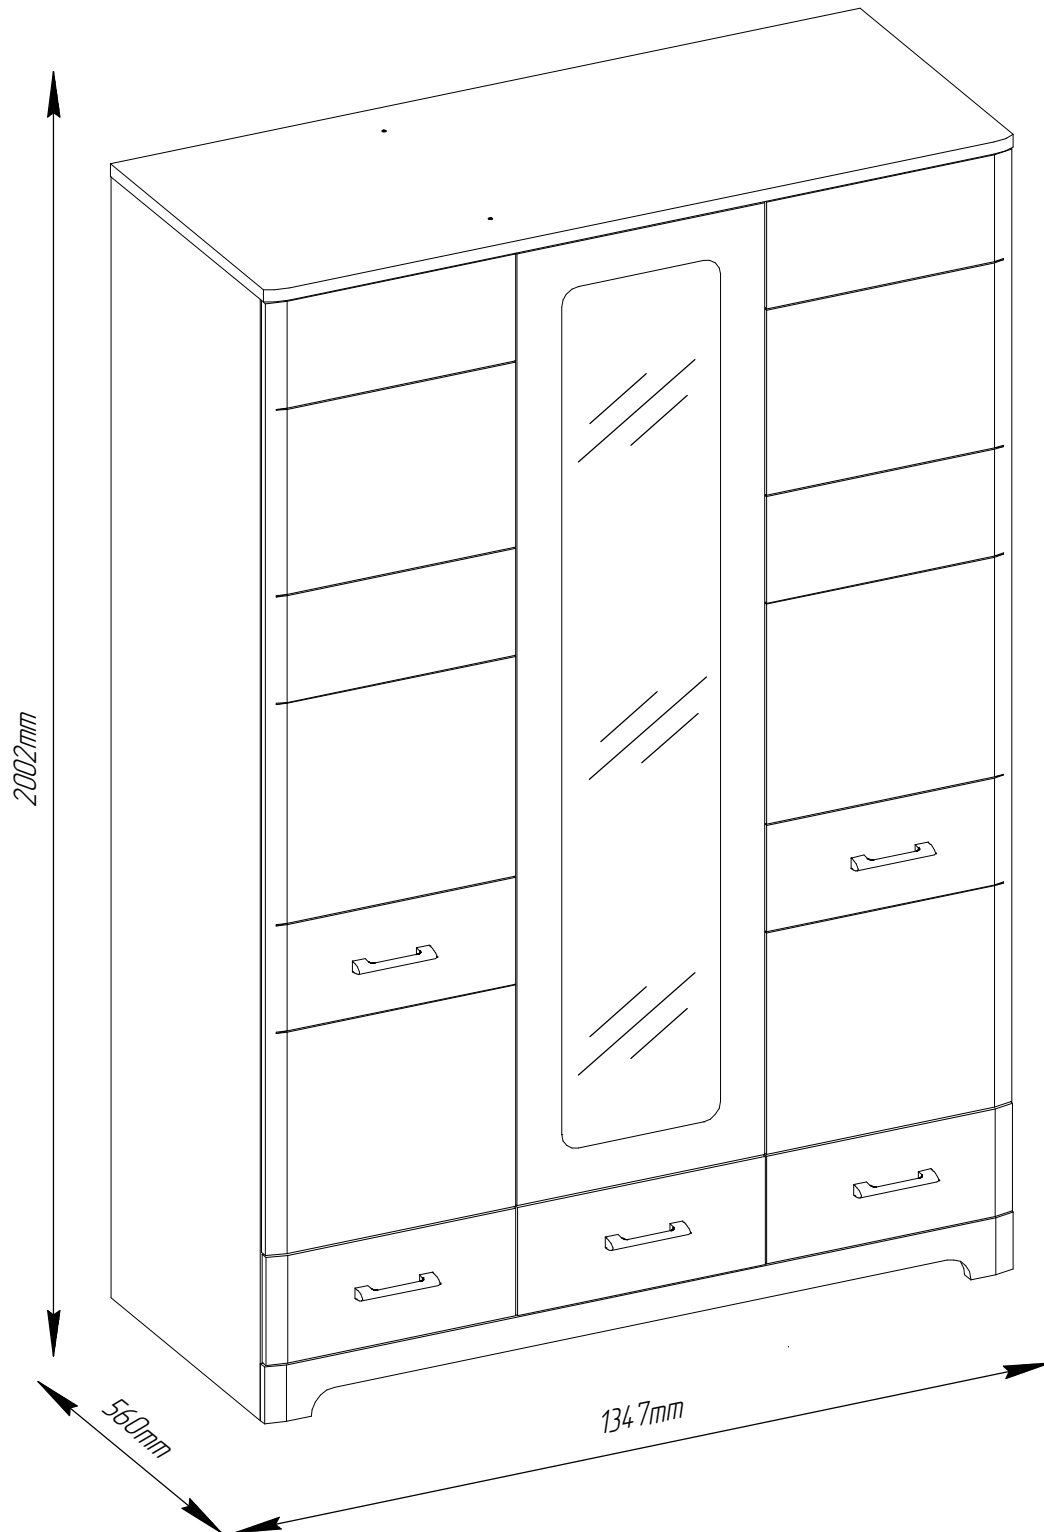

MULATTO

Typ H

Element symbol	Measurements				Code	Paket
1	1347	560	22	1	1002	2/4
2	1978	535	16	1	1003	1/4
3	1978	535	16	1	1004	1/4
4	1878	521.5	16	1	1006	1/4
5	872.5	517	16	1	1054	1/4
6	872.5	70	16	1	1057	2/4
7	872.5	521.5	16	1	1042	1/4
8	424.5	521.5	16	1	1032	1/4
9	424.5	500	16	3	N/A	1,2/4
10	186.5	521.5	16	1	1043	1/4
11	1313	70	16	1	1031	2/4
12	1313	70	16	1	1005	2/4
13	500	100	16	1	1030	1/4
14	370.9	120	16	2	1046 1051	2/4
15	367.1	120	16	1	1035	2/4

Element symbol	Measurements				Code	Paket
16	360	120	16	3	1034 1045 1050	2/4
17	360	120	16	3	1036 1047 1052	2/4
18	399	365	2.5	1	N/A	2/4
19	402.5	365	2.5	2	N/A	2/4
20	1900	443	2.5	2	N/A	1/4
21	1900	438	2.5	1	N/A	1/4
22	1679	445	22	1	3041	3/4
23	1679	445	22	1	3056	3/4
24	1679	445	22	1	3055	3/4
25	445	190	22	1	3033	3/4
26	445	190	22	1	3044	3/4
27	445	190	22	1	3049	3/4
28	1345	100	22	1	3001	2/4
29	1540	305	3	1	N/A	4/4

2

3

4

5

6

7

8

9