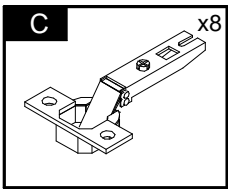

MULATTO

Typ H

Element symbol	Measurements				Code	Paket
1	1347	560	22	1	1002	2/4
2	1978	535	16	1	1003	1/4
3	1978	535	16	1	1004	1/4
4	1878	521.5	16	1	1006	1/4
5	872.5	517	16	1	1054	1/4
6	872.5	70	16	1	1057	2/4
7	872.5	521.5	16	1	1042	1/4
8	424.5	521.5	16	1	1032	1/4
9	424.5	500	16	3	N/A	1,2/4
10	186.5	521.5	16	1	1043	1/4
11	1313	70	16	1	1031	2/4
12	1313	70	16	1	1005	2/4
13	500	100	16	1	1030	1/4
14	370.9	120	16	2	1046 1051	2/4
15	367.1	120	16	1	1035	2/4

Element symbol	Measurements				Code	Paket
16	360	120	16	3	1034 1045 1050	2/4
17	360	120	16	3	1036 1047 1052	2/4
18	399	365	2.5	1	N/A	2/4
19	402.5	365	2.5	2	N/A	2/4
20	1900	443	2.5	2	N/A	1/4
21	1900	438	2.5	1	N/A	1/4
22	1679	445	22	1	3041	3/4
23	1679	445	22	1	3056	3/4
24	1679	445	22	1	3055	3/4
25	445	190	22	1	3033	3/4
26	445	190	22	1	3044	3/4
27	445	190	22	1	3049	3/4
28	1345	100	22	1	3001	2/4
29	1540	305	3	1	N/A	4/4