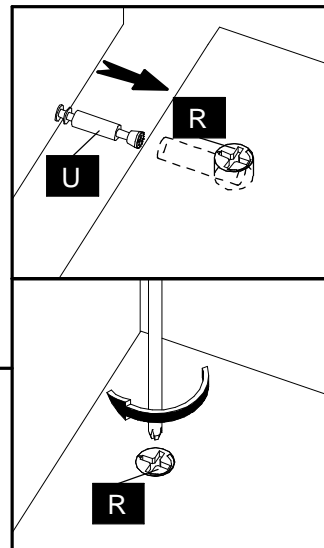

# MULATTO

Typ R

Element symbol	Measurements				Code	Paket
1	550	420	22	1	1002	1/2
2	1978	395	16	1	1003	1/2
3	1978	395	16	1	1004	1/2
4	516	381.5	16	1	1006	1/2
5	516	365	16	3	N/A	1/2
6	516	382	16	1	1005	1/2
7	360	120	16	1	1010	1/2
8	458.6	120	16	1	1011	1/2
9	360	120	16	1	1012	1/2
10	544	190	22	1	3009	2/2
11	580	544	22	1	3008	2/2
12	548	100	22	1	3001	1/2
13	490.6	365	2.5	1	N/A	2/2
14	743	529	2.5	1	N/A	2/2
15	363	529	2.5	1	N/A	2/2
16	790	529	2.5	1	N/A	2/2

1

2

R x4

R x4

3

B x4

U x4

4