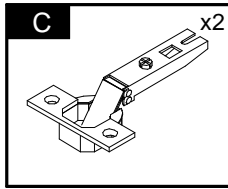

# MULATTO

Typ R

Element symbol	Measurements				Code	Paket
1	550	420	22	1	1002	1/2
2	1978	395	16	1	1003	1/2
3	1978	395	16	1	1004	1/2
4	516	381.5	16	1	1006	1/2
5	516	365	16	3	N/A	1/2
6	516	382	16	1	1005	1/2
7	360	120	16	1	1010	1/2
8	458.6	120	16	1	1011	1/2
9	360	120	16	1	1012	1/2
10	544	190	22	1	3009	2/2
11	580	544	22	1	3008	2/2
12	548	100	22	1	3001	1/2
13	490.6	365	2.5	1	N/A	2/2
14	743	529	2.5	1	N/A	2/2
15	363	529	2.5	1	N/A	2/2
16	790	529	2.5	1	N/A	2/2

1

2

R x4

R x4

3

B x4

U x4

4