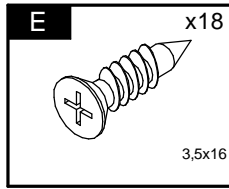

# MULATTO

Typ R

Element symbol	Measurements				Code	Paket
1	550	420	22	1	1002	1/2
2	1978	395	16	1	1003	1/2
3	1978	395	16	1	1004	1/2
4	516	381.5	16	1	1006	1/2
5	516	365	16	3	N/A	1/2
6	516	382	16	1	1005	1/2
7	360	120	16	1	1010	1/2
8	458.6	120	16	1	1011	1/2
9	360	120	16	1	1012	1/2
10	544	190	22	1	3009	2/2
11	580	544	22	1	3008	2/2
12	548	100	22	1	3001	1/2
13	490.6	365	2.5	1	N/A	2/2
14	743	529	2.5	1	N/A	2/2
15	363	529	2.5	1	N/A	2/2
16	790	529	2.5	1	N/A	2/2

1

2

R x4

R x4

3

B x4

U x4

4