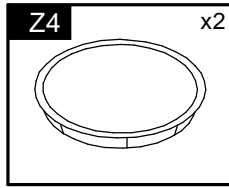

# MULATTO

Typ R

Element symbol	Measurements				Code	Paket
1	550	420	22	1	1002	1/2
2	1978	395	16	1	1003	1/2
3	1978	395	16	1	1004	1/2
4	516	381.5	16	1	1006	1/2
5	516	365	16	3	N/A	1/2
6	516	382	16	1	1005	1/2
7	360	120	16	1	1010	1/2
8	458.6	120	16	1	1011	1/2
9	360	120	16	1	1012	1/2
10	544	190	22	1	3009	2/2
11	580	544	22	1	3008	2/2
12	548	100	22	1	3001	1/2
13	490.6	365	2.5	1	N/A	2/2
14	743	529	2.5	1	N/A	2/2
15	363	529	2.5	1	N/A	2/2
16	790	529	2.5	1	N/A	2/2

1

2

R x4

R x4

3

B x4

U x4

4