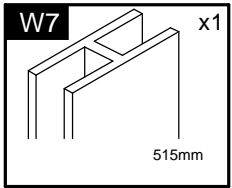

# MULATTO

Typ R

Element symbol	Measurements				Code	Paket
1	550	420	22	1	1002	1/2
2	1978	395	16	1	1003	1/2
3	1978	395	16	1	1004	1/2
4	516	381.5	16	1	1006	1/2
5	516	365	16	3	N/A	1/2
6	516	382	16	1	1005	1/2
7	360	120	16	1	1010	1/2
8	458.6	120	16	1	1011	1/2
9	360	120	16	1	1012	1/2
10	544	190	22	1	3009	2/2
11	580	544	22	1	3008	2/2
12	548	100	22	1	3001	1/2
13	490.6	365	2.5	1	N/A	2/2
14	743	529	2.5	1	N/A	2/2
15	363	529	2.5	1	N/A	2/2
16	790	529	2.5	1	N/A	2/2

1

2

R x4

R x4

3

B x4

U x4

4

5

6

7

 max.  
5 kg