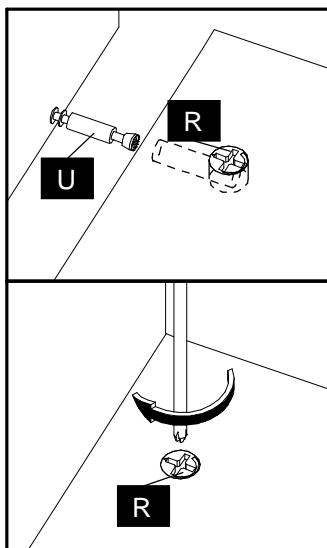

# MULATTO

Typ R

Element symbol	Measurements				Code	Paket
1	550	420	22	1	1002	1/2
2	1978	395	16	1	1003	1/2
3	1978	395	16	1	1004	1/2
4	516	381.5	16	1	1006	1/2
5	516	365	16	3	N/A	1/2
6	516	382	16	1	1005	1/2
7	360	120	16	1	1010	1/2
8	458.6	120	16	1	1011	1/2
9	360	120	16	1	1012	1/2
10	544	190	22	1	3009	2/2
11	580	544	22	1	3008	2/2
12	548	100	22	1	3001	1/2
13	490.6	365	2.5	1	N/A	2/2
14	743	529	2.5	1	N/A	2/2
15	363	529	2.5	1	N/A	2/2
16	790	529	2.5	1	N/A	2/2

1

2

R x4

R x4

3

B x4

U x4

4