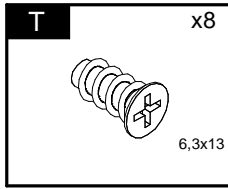

# MULATTO

Typ R

Element symbol	Measurements				Code	Paket
1	550	420	22	1	1002	1/2
2	1978	395	16	1	1003	1/2
3	1978	395	16	1	1004	1/2
4	516	381.5	16	1	1006	1/2
5	516	365	16	3	N/A	1/2
6	516	382	16	1	1005	1/2
7	360	120	16	1	1010	1/2
8	458.6	120	16	1	1011	1/2
9	360	120	16	1	1012	1/2
10	544	190	22	1	3009	2/2
11	580	544	22	1	3008	2/2
12	548	100	22	1	3001	1/2
13	490.6	365	2.5	1	N/A	2/2
14	743	529	2.5	1	N/A	2/2
15	363	529	2.5	1	N/A	2/2
16	790	529	2.5	1	N/A	2/2

1

2

R x4

R x4

3

B x4

U x4

4