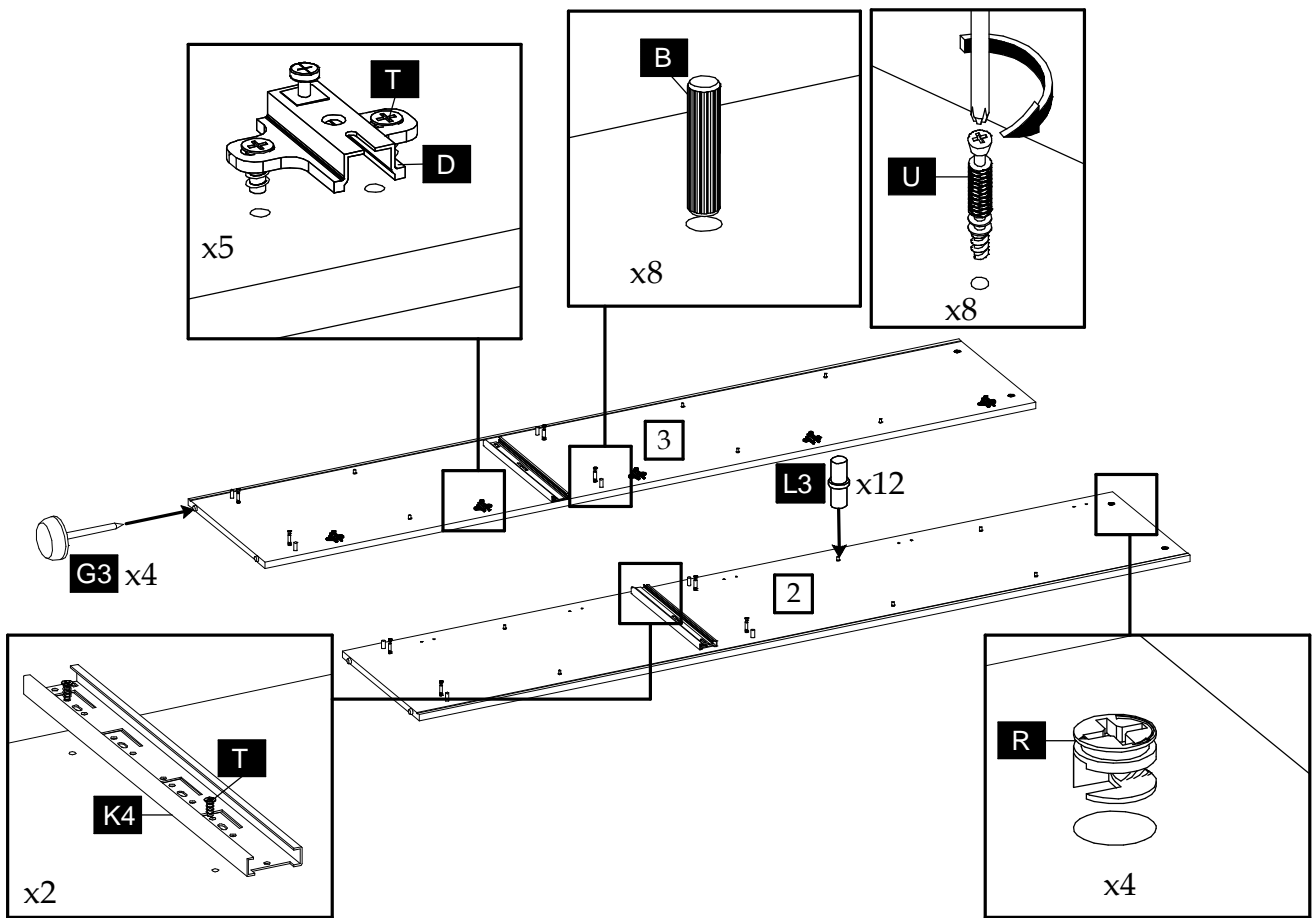

# MULATTO

Typ R

Element symbol	Measurements				Code	Paket
1	550	420	22	1	1002	1/2
2	1978	395	16	1	1003	1/2
3	1978	395	16	1	1004	1/2
4	516	381.5	16	1	1006	1/2
5	516	365	16	3	N/A	1/2
6	516	382	16	1	1005	1/2
7	360	120	16	1	1010	1/2
8	458.6	120	16	1	1011	1/2
9	360	120	16	1	1012	1/2
10	544	190	22	1	3009	2/2
11	580	544	22	1	3008	2/2
12	548	100	22	1	3001	1/2
13	490.6	365	2.5	1	N/A	2/2
14	743	529	2.5	1	N/A	2/2
15	363	529	2.5	1	N/A	2/2
16	790	529	2.5	1	N/A	2/2

1

2

R x4

R x4

3

B x4

U x4

4

5

6

7

 max.  
5 kg