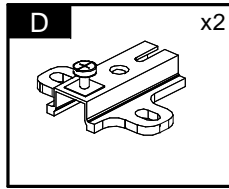

# MULATTO

Typ R

Element symbol	Measurements				Code	Paket
1	550	420	22	1	1002	1/2
2	1978	395	16	1	1003	1/2
3	1978	395	16	1	1004	1/2
4	516	381.5	16	1	1006	1/2
5	516	365	16	3	N/A	1/2
6	516	382	16	1	1005	1/2
7	360	120	16	1	1010	1/2
8	458.6	120	16	1	1011	1/2
9	360	120	16	1	1012	1/2
10	544	190	22	1	3009	2/2
11	580	544	22	1	3008	2/2
12	548	100	22	1	3001	1/2
13	490.6	365	2.5	1	N/A	2/2
14	743	529	2.5	1	N/A	2/2
15	363	529	2.5	1	N/A	2/2
16	790	529	2.5	1	N/A	2/2

1

2

R x4

R x4

3

B x4

U x4

4