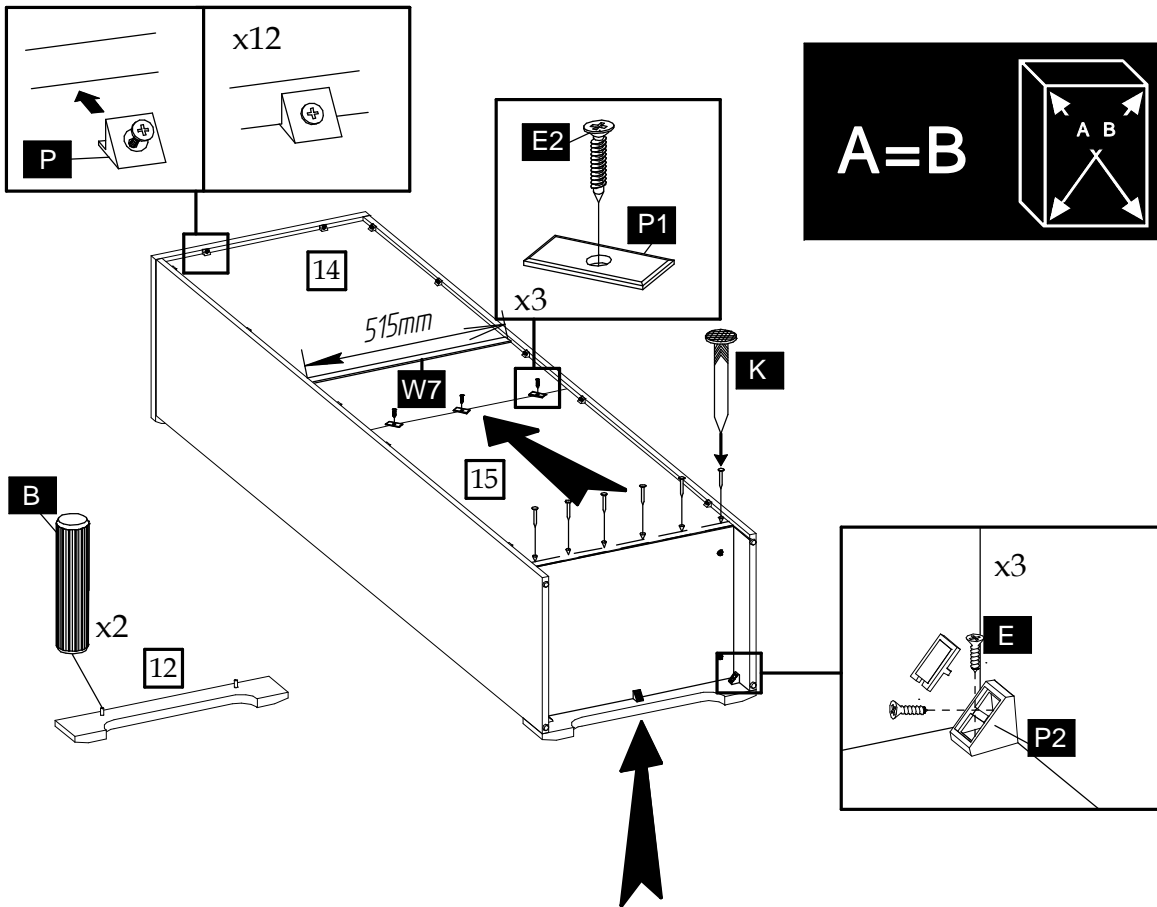

# MULATTO

Typ R

Element symbol	Measurements				Code	Paket
1	550	420	22	1	1002	1/2
2	1978	395	16	1	1003	1/2
3	1978	395	16	1	1004	1/2
4	516	381.5	16	1	1006	1/2
5	516	365	16	3	N/A	1/2
6	516	382	16	1	1005	1/2
7	360	120	16	1	1010	1/2
8	458.6	120	16	1	1011	1/2
9	360	120	16	1	1012	1/2
10	544	190	22	1	3009	2/2
11	580	544	22	1	3008	2/2
12	548	100	22	1	3001	1/2
13	490.6	365	2.5	1	N/A	2/2
14	743	529	2.5	1	N/A	2/2
15	363	529	2.5	1	N/A	2/2
16	790	529	2.5	1	N/A	2/2

1

2

R x4

R x4

3

B x4

U x4

4

5

6

7

 max.  
5 kg