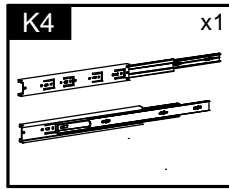

# MULATTO

Typ R

Element symbol	Measurements				Code	Paket
1	550	420	22	1	1002	1/2
2	1978	395	16	1	1003	1/2
3	1978	395	16	1	1004	1/2
4	516	381.5	16	1	1006	1/2
5	516	365	16	3	N/A	1/2
6	516	382	16	1	1005	1/2
7	360	120	16	1	1010	1/2
8	458.6	120	16	1	1011	1/2
9	360	120	16	1	1012	1/2
10	544	190	22	1	3009	2/2
11	580	544	22	1	3008	2/2
12	548	100	22	1	3001	1/2
13	490.6	365	2.5	1	N/A	2/2
14	743	529	2.5	1	N/A	2/2
15	363	529	2.5	1	N/A	2/2
16	790	529	2.5	1	N/A	2/2

1

2

R x4

R x4

3

B x4

U x4

4

5

6

7

 max.  
5 kg