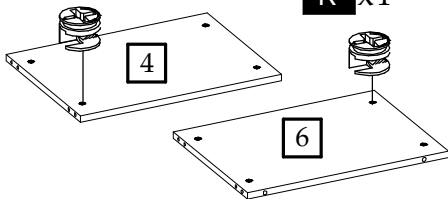

# MULATTO

Typ R

Element symbol	Measurements				Code	Paket
1	550	420	22	1	1002	1/2
2	1978	395	16	1	1003	1/2
3	1978	395	16	1	1004	1/2
4	516	381.5	16	1	1006	1/2
5	516	365	16	3	N/A	1/2
6	516	382	16	1	1005	1/2
7	360	120	16	1	1010	1/2
8	458.6	120	16	1	1011	1/2
9	360	120	16	1	1012	1/2
10	544	190	22	1	3009	2/2
11	580	544	22	1	3008	2/2
12	548	100	22	1	3001	1/2
13	490.6	365	2.5	1	N/A	2/2
14	743	529	2.5	1	N/A	2/2
15	363	529	2.5	1	N/A	2/2
16	790	529	2.5	1	N/A	2/2

1

2

R x4

R x4

3

B x4

U x4

4