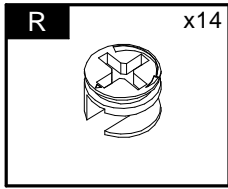

# MULATTO

Typ R

Element symbol	Measurements				Code	Paket
1	550	420	22	1	1002	1/2
2	1978	395	16	1	1003	1/2
3	1978	395	16	1	1004	1/2
4	516	381.5	16	1	1006	1/2
5	516	365	16	3	N/A	1/2
6	516	382	16	1	1005	1/2
7	360	120	16	1	1010	1/2
8	458.6	120	16	1	1011	1/2
9	360	120	16	1	1012	1/2
10	544	190	22	1	3009	2/2
11	580	544	22	1	3008	2/2
12	548	100	22	1	3001	1/2
13	490.6	365	2.5	1	N/A	2/2
14	743	529	2.5	1	N/A	2/2
15	363	529	2.5	1	N/A	2/2
16	790	529	2.5	1	N/A	2/2

1

2

R x4

R x4

3

B x4

U x4

4