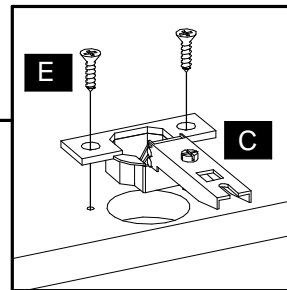

# MULATTO

Typ R

Element symbol	Measurements				Code	Paket
1	550	420	22	1	1002	1/2
2	1978	395	16	1	1003	1/2
3	1978	395	16	1	1004	1/2
4	516	381.5	16	1	1006	1/2
5	516	365	16	3	N/A	1/2
6	516	382	16	1	1005	1/2
7	360	120	16	1	1010	1/2
8	458.6	120	16	1	1011	1/2
9	360	120	16	1	1012	1/2
10	544	190	22	1	3009	2/2
11	580	544	22	1	3008	2/2
12	548	100	22	1	3001	1/2
13	490.6	365	2.5	1	N/A	2/2
14	743	529	2.5	1	N/A	2/2
15	363	529	2.5	1	N/A	2/2
16	790	529	2.5	1	N/A	2/2

1

2

R x4

R x4

3

B x4

U x4

4