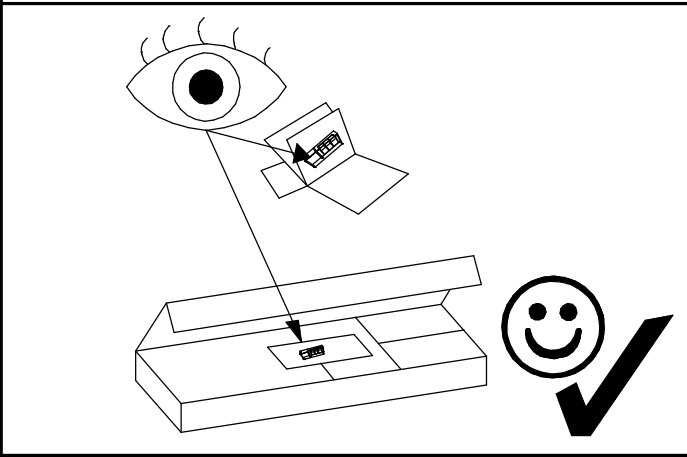

# MULATTO

Typ R

Element symbol	Measurements				Code	Paket
1	550	420	22	1	1002	1/2
2	1978	395	16	1	1003	1/2
3	1978	395	16	1	1004	1/2
4	516	381.5	16	1	1006	1/2
5	516	365	16	3	N/A	1/2
6	516	382	16	1	1005	1/2
7	360	120	16	1	1010	1/2
8	458.6	120	16	1	1011	1/2
9	360	120	16	1	1012	1/2
10	544	190	22	1	3009	2/2
11	580	544	22	1	3008	2/2
12	548	100	22	1	3001	1/2
13	490.6	365	2.5	1	N/A	2/2
14	743	529	2.5	1	N/A	2/2
15	363	529	2.5	1	N/A	2/2
16	790	529	2.5	1	N/A	2/2