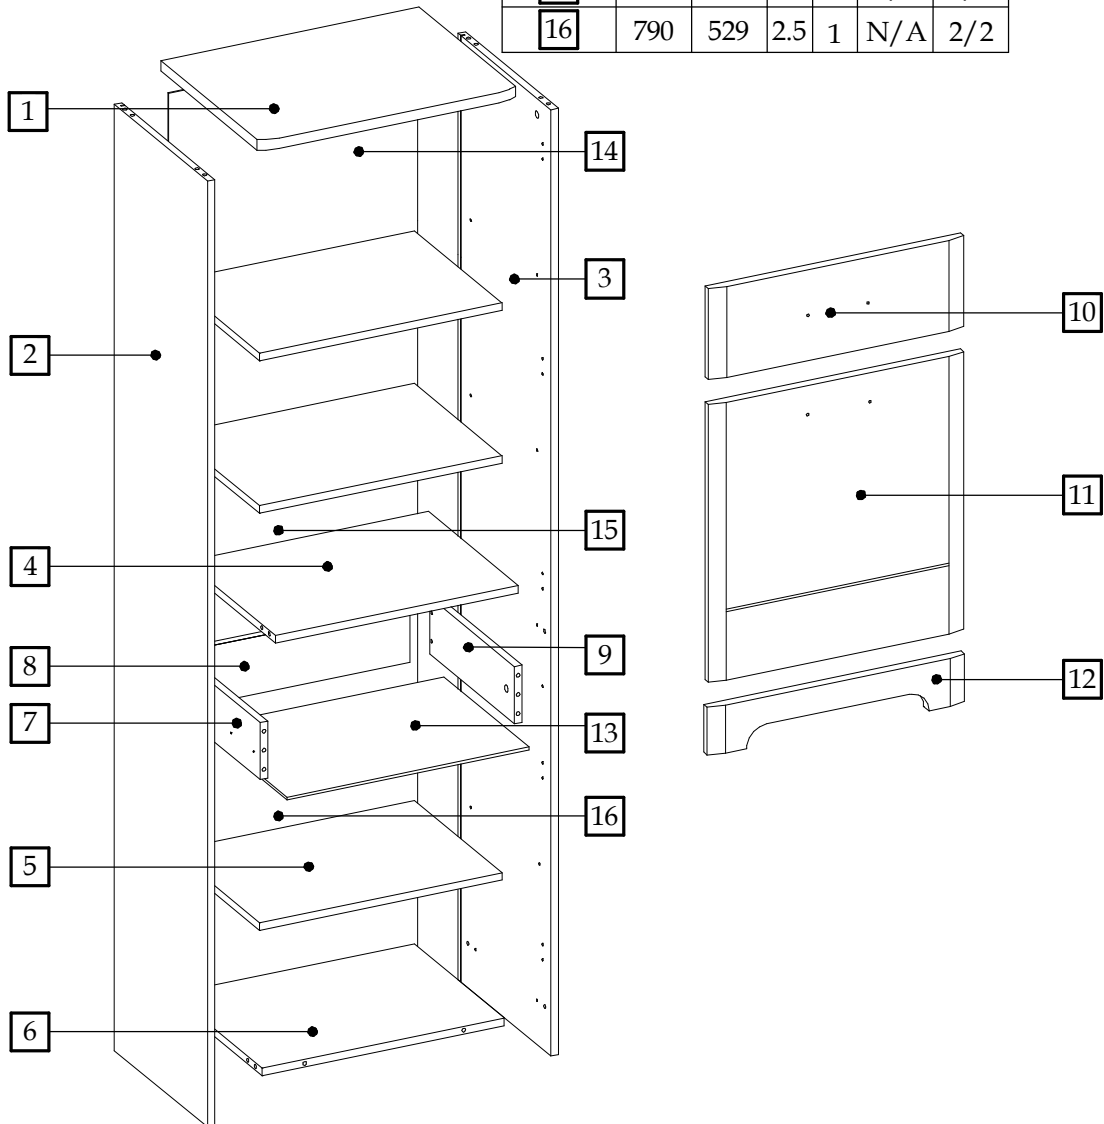

# MULATTO

Typ R

Element symbol	Measurements				Code	Paket
1	550	420	22	1	1002	1/2
2	1978	395	16	1	1003	1/2
3	1978	395	16	1	1004	1/2
4	516	381.5	16	1	1006	1/2
5	516	365	16	3	N/A	1/2
6	516	382	16	1	1005	1/2
7	360	120	16	1	1010	1/2
8	458.6	120	16	1	1011	1/2
9	360	120	16	1	1012	1/2
10	544	190	22	1	3009	2/2
11	580	544	22	1	3008	2/2
12	548	100	22	1	3001	1/2
13	490.6	365	2.5	1	N/A	2/2
14	743	529	2.5	1	N/A	2/2
15	363	529	2.5	1	N/A	2/2
16	790	529	2.5	1	N/A	2/2

1

2

R x4

R x4

3

B x4

U x4

4

5

6

7

 max.  
5 kg