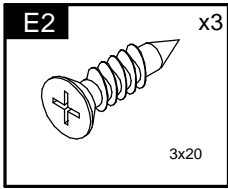

# MULATTO

Typ R

Element symbol	Measurements				Code	Paket
1	550	420	22	1	1002	1/2
2	1978	395	16	1	1003	1/2
3	1978	395	16	1	1004	1/2
4	516	381.5	16	1	1006	1/2
5	516	365	16	3	N/A	1/2
6	516	382	16	1	1005	1/2
7	360	120	16	1	1010	1/2
8	458.6	120	16	1	1011	1/2
9	360	120	16	1	1012	1/2
10	544	190	22	1	3009	2/2
11	580	544	22	1	3008	2/2
12	548	100	22	1	3001	1/2
13	490.6	365	2.5	1	N/A	2/2
14	743	529	2.5	1	N/A	2/2
15	363	529	2.5	1	N/A	2/2
16	790	529	2.5	1	N/A	2/2

1

2

R x4

R x4

3

B x4

U x4

4