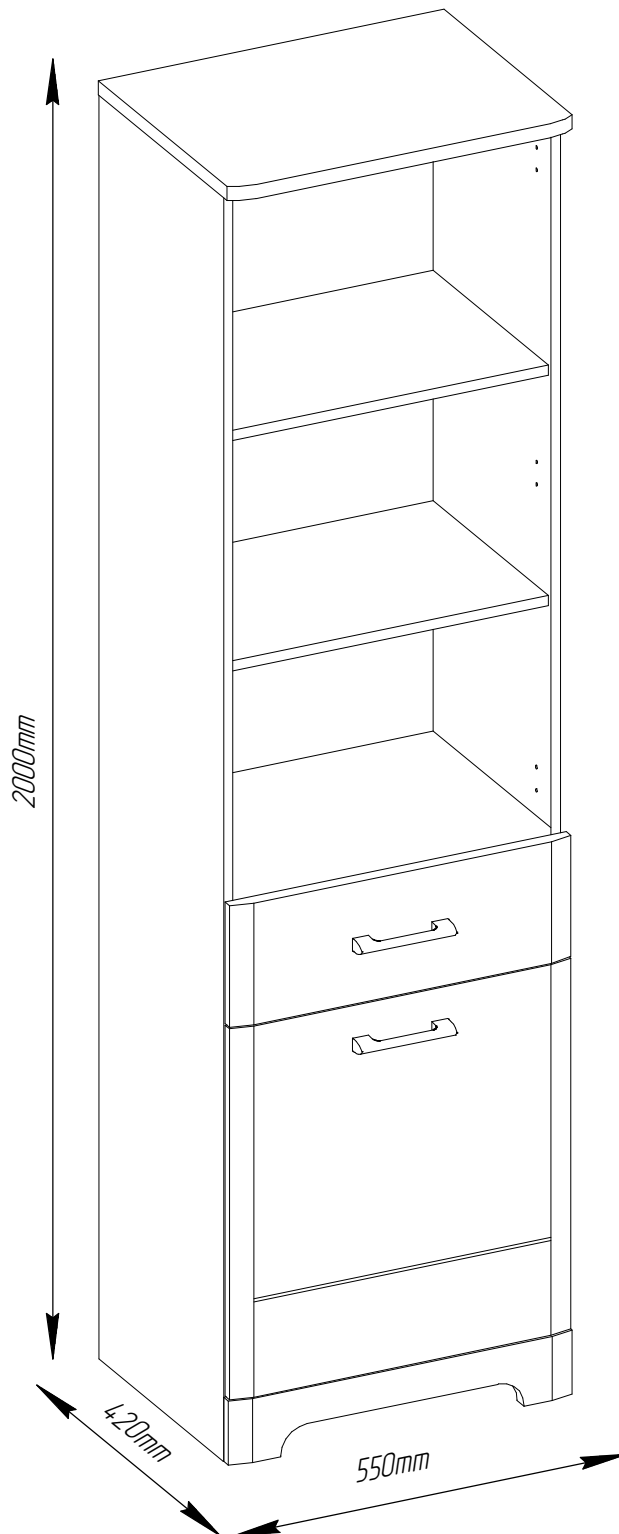

# MULATTO

Typ R

Element symbol	Measurements				Code	Paket
1	550	420	22	1	1002	1/2
2	1978	395	16	1	1003	1/2
3	1978	395	16	1	1004	1/2
4	516	381.5	16	1	1006	1/2
5	516	365	16	3	N/A	1/2
6	516	382	16	1	1005	1/2
7	360	120	16	1	1010	1/2
8	458.6	120	16	1	1011	1/2
9	360	120	16	1	1012	1/2
10	544	190	22	1	3009	2/2
11	580	544	22	1	3008	2/2
12	548	100	22	1	3001	1/2
13	490.6	365	2.5	1	N/A	2/2
14	743	529	2.5	1	N/A	2/2
15	363	529	2.5	1	N/A	2/2
16	790	529	2.5	1	N/A	2/2

1

2

R x4

R x4

3

B x4

U x4

4

5

6

7

 max.  
5 kg