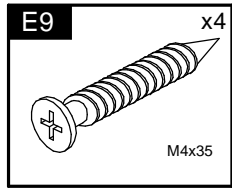

# MULATTO

Typ R

Element symbol	Measurements				Code	Paket
1	550	420	22	1	1002	1/2
2	1978	395	16	1	1003	1/2
3	1978	395	16	1	1004	1/2
4	516	381.5	16	1	1006	1/2
5	516	365	16	3	N/A	1/2
6	516	382	16	1	1005	1/2
7	360	120	16	1	1010	1/2
8	458.6	120	16	1	1011	1/2
9	360	120	16	1	1012	1/2
10	544	190	22	1	3009	2/2
11	580	544	22	1	3008	2/2
12	548	100	22	1	3001	1/2
13	490.6	365	2.5	1	N/A	2/2
14	743	529	2.5	1	N/A	2/2
15	363	529	2.5	1	N/A	2/2
16	790	529	2.5	1	N/A	2/2

1

2

R x4

R x4

3

B x4

U x4

4