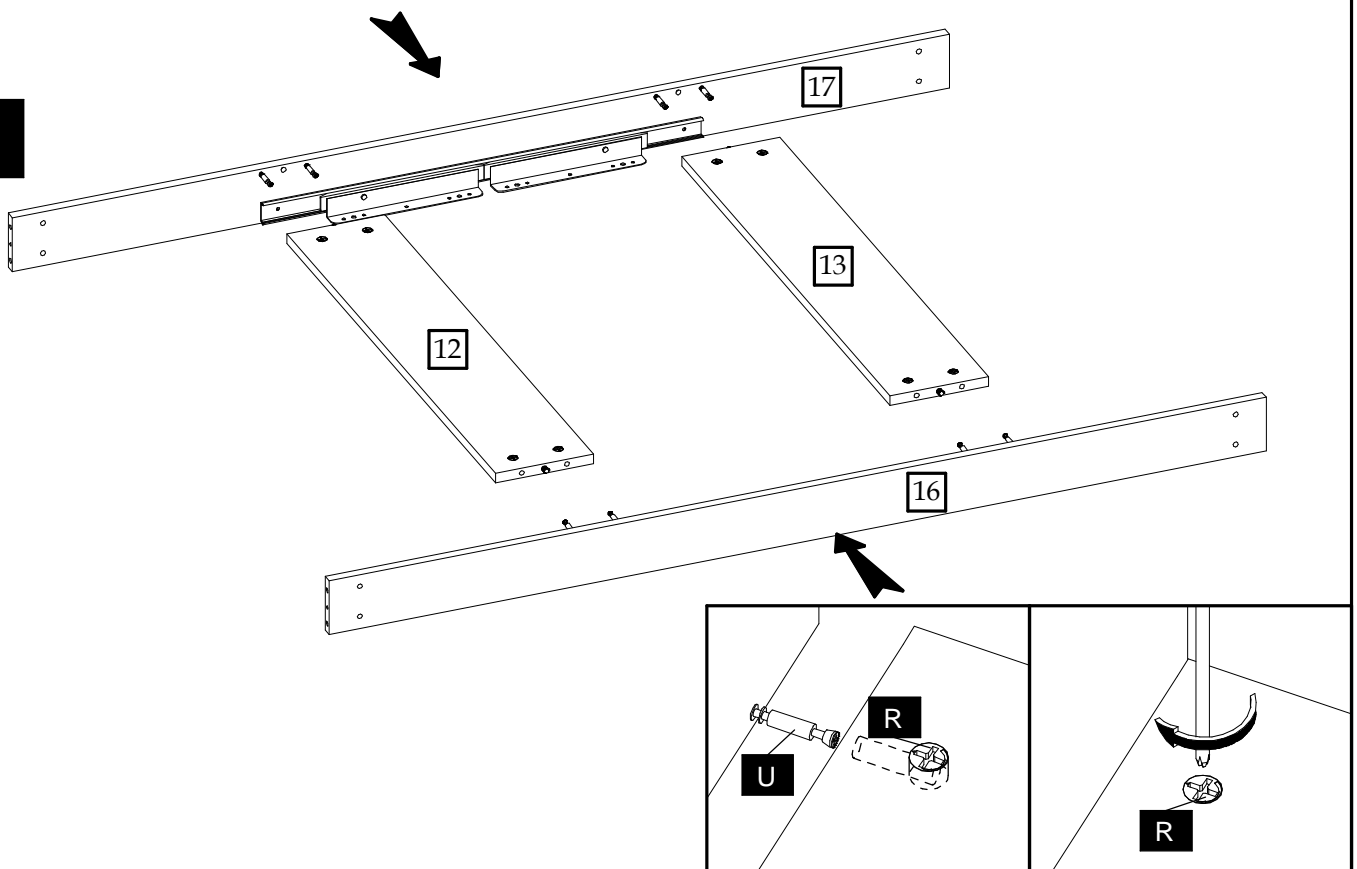

MULATTO

Typ S

Element symbol	Measurements				Code	Paket
1	675	860	22	1	1016	1/2
2	675	860	22	1	1017	1/2
3	490	860	22	1	1018	1/2
4	740	92	22	1	1003	1/2
5	740	92	22	1	1004	1/2
6	740	70	22	1	1005	1/2
7	740	70	22	1	1006	1/2
8	740	70	22	1	1012	1/2
9	740	70	22	1	1013	1/2
10	740	92	22	1	1014	1/2

Element symbol	Measurements				Code	Paket
11	740	92	22	1	1015	1/2
12	767	92	16	1	1009	1/2
13	767	92	16	1	1010	1/2
14	799	92	16	1	1011	1/2
15	799	92	16	1	1007	1/2
16	1257	92	16	1	1001	2/2
17	1257	92	16	1	1008	2/2

1

2

3

4

5

6

7

8