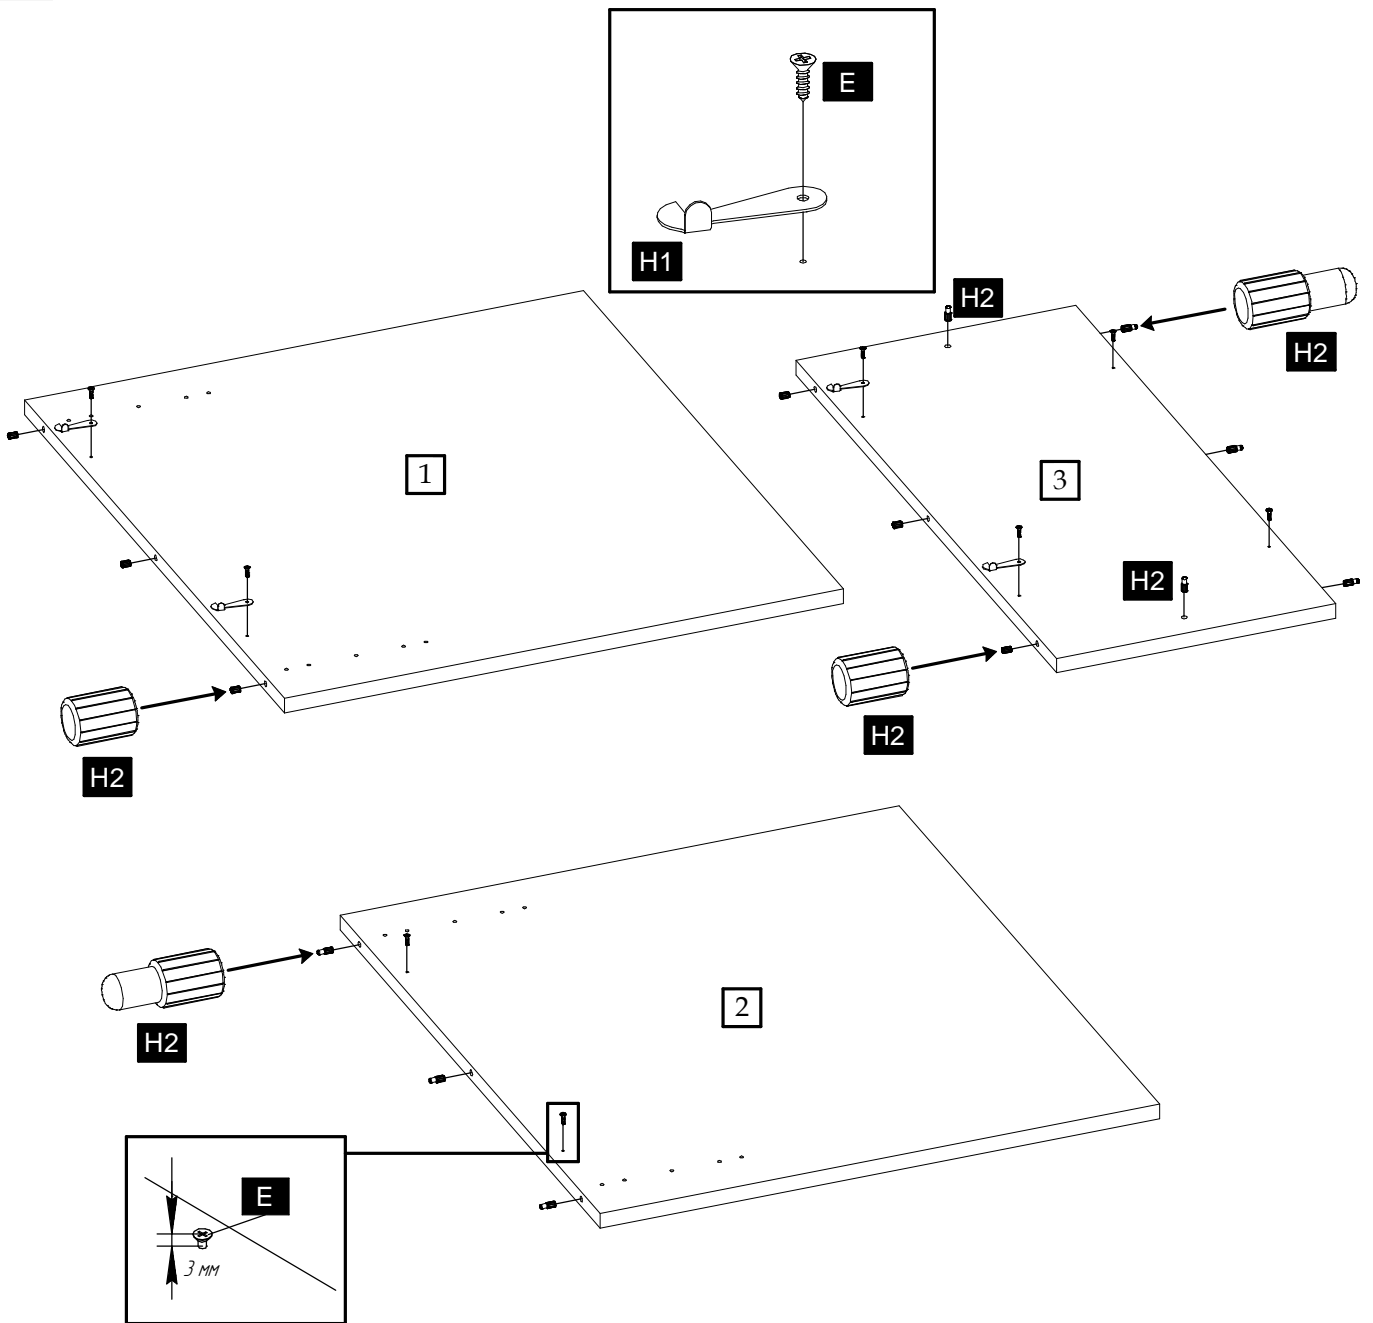

MULATTO

Typ S

Element symbol	Measurements				Code	Paket
1	675	860	22	1	1016	1/2
2	675	860	22	1	1017	1/2
3	490	860	22	1	1018	1/2
4	740	92	22	1	1003	1/2
5	740	92	22	1	1004	1/2
6	740	70	22	1	1005	1/2
7	740	70	22	1	1006	1/2
8	740	70	22	1	1012	1/2
9	740	70	22	1	1013	1/2
10	740	92	22	1	1014	1/2

Element symbol	Measurements				Code	Paket
11	740	92	22	1	1015	1/2
12	767	92	16	1	1009	1/2
13	767	92	16	1	1010	1/2
14	799	92	16	1	1011	1/2
15	799	92	16	1	1007	1/2
16	1257	92	16	1	1001	2/2
17	1257	92	16	1	1008	2/2

1

2

3

4

5

6

7

8