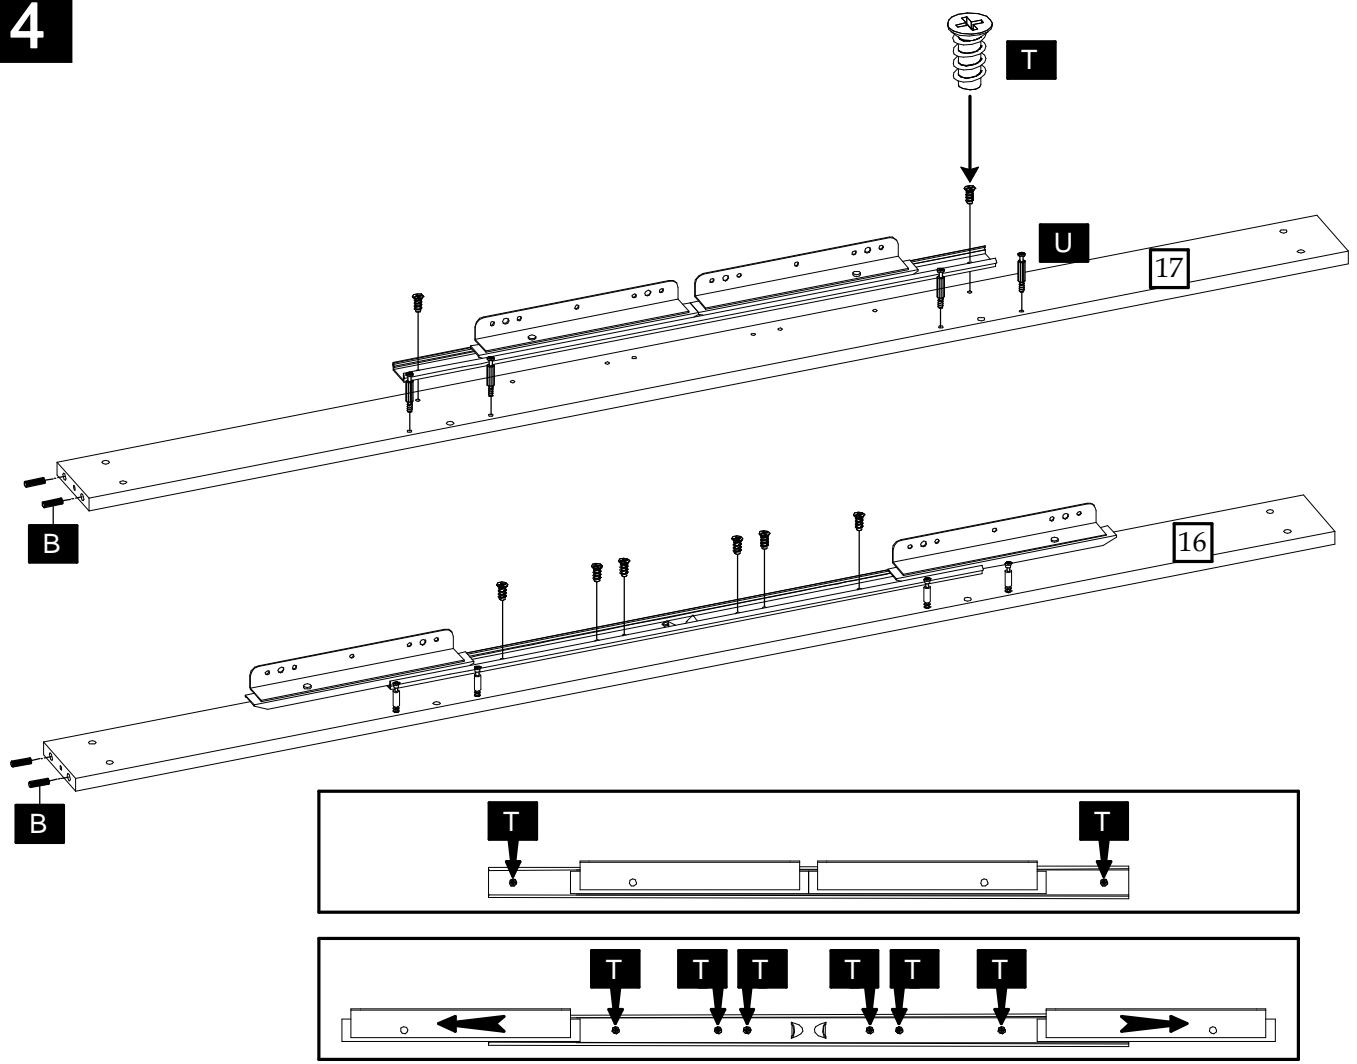

MULATTO

Typ S

Element symbol	Measurements				Code	Paket
1	675	860	22	1	1016	1/2
2	675	860	22	1	1017	1/2
3	490	860	22	1	1018	1/2
4	740	92	22	1	1003	1/2
5	740	92	22	1	1004	1/2
6	740	70	22	1	1005	1/2
7	740	70	22	1	1006	1/2
8	740	70	22	1	1012	1/2
9	740	70	22	1	1013	1/2
10	740	92	22	1	1014	1/2

Element symbol	Measurements				Code	Paket
11	740	92	22	1	1015	1/2
12	767	92	16	1	1009	1/2
13	767	92	16	1	1010	1/2
14	799	92	16	1	1011	1/2
15	799	92	16	1	1007	1/2
16	1257	92	16	1	1001	2/2
17	1257	92	16	1	1008	2/2

1

2

3

4

5

6

7

8