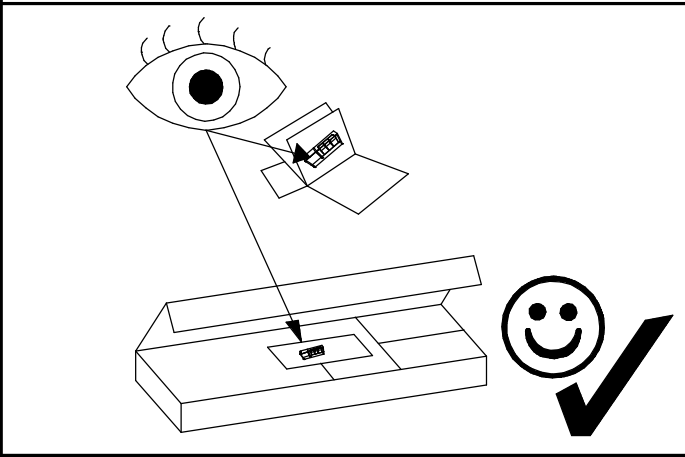

MULATTO

Typ S

Element symbol	Measurements				Code	Paket
1	675	860	22	1	1016	1/2
2	675	860	22	1	1017	1/2
3	490	860	22	1	1018	1/2
4	740	92	22	1	1003	1/2
5	740	92	22	1	1004	1/2
6	740	70	22	1	1005	1/2
7	740	70	22	1	1006	1/2
8	740	70	22	1	1012	1/2
9	740	70	22	1	1013	1/2
10	740	92	22	1	1014	1/2