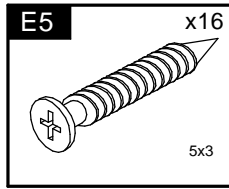

MULATTO

Typ S

Element symbol	Measurements				Code	Paket
1	675	860	22	1	1016	1/2
2	675	860	22	1	1017	1/2
3	490	860	22	1	1018	1/2
4	740	92	22	1	1003	1/2
5	740	92	22	1	1004	1/2
6	740	70	22	1	1005	1/2
7	740	70	22	1	1006	1/2
8	740	70	22	1	1012	1/2
9	740	70	22	1	1013	1/2
10	740	92	22	1	1014	1/2

Element symbol	Measurements				Code	Paket
11	740	92	22	1	1015	1/2
12	767	92	16	1	1009	1/2
13	767	92	16	1	1010	1/2
14	799	92	16	1	1011	1/2
15	799	92	16	1	1007	1/2
16	1257	92	16	1	1001	2/2
17	1257	92	16	1	1008	2/2