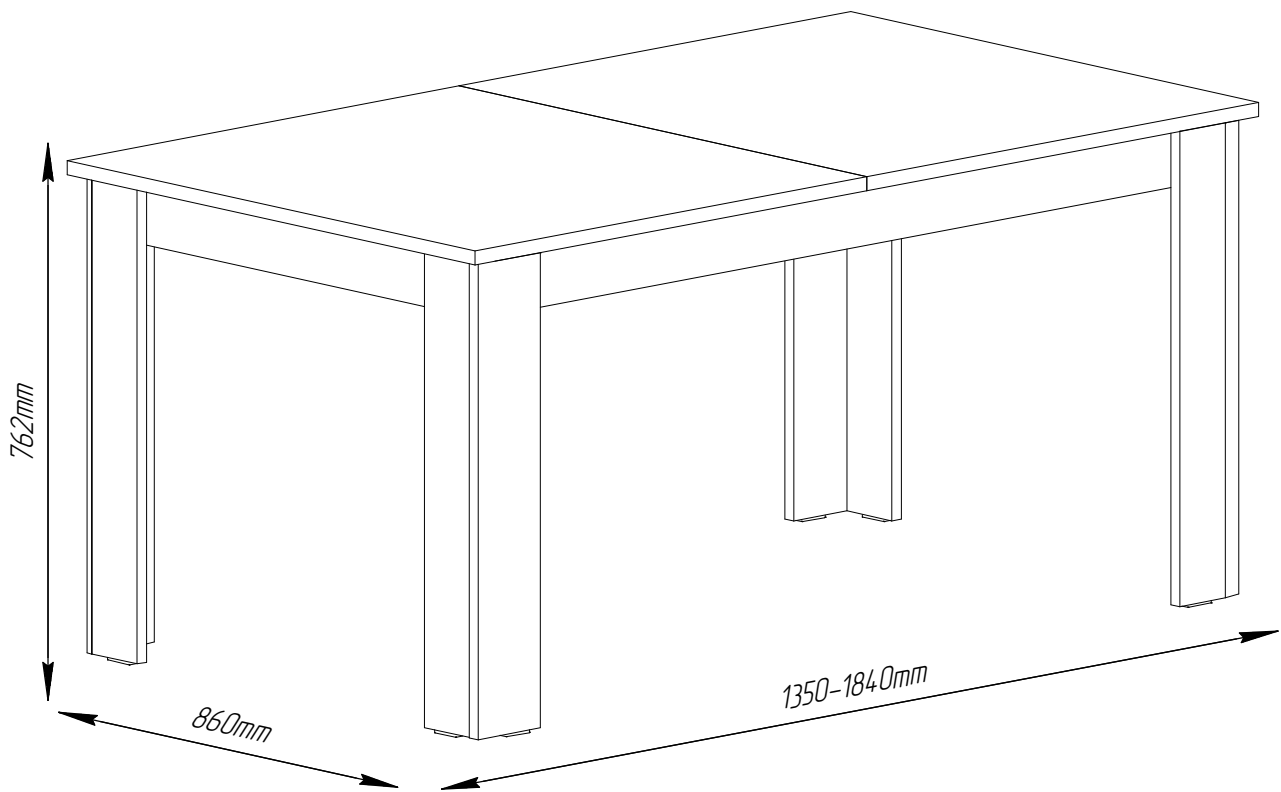

MULATTO

Typ S

Element symbol	Measurements				Code	Paket
1	675	860	22	1	1016	1/2
2	675	860	22	1	1017	1/2
3	490	860	22	1	1018	1/2
4	740	92	22	1	1003	1/2
5	740	92	22	1	1004	1/2
6	740	70	22	1	1005	1/2
7	740	70	22	1	1006	1/2
8	740	70	22	1	1012	1/2
9	740	70	22	1	1013	1/2
10	740	92	22	1	1014	1/2

Element symbol	Measurements				Code	Paket
11	740	92	22	1	1015	1/2
12	767	92	16	1	1009	1/2
13	767	92	16	1	1010	1/2
14	799	92	16	1	1011	1/2
15	799	92	16	1	1007	1/2
16	1257	92	16	1	1001	2/2
17	1257	92	16	1	1008	2/2