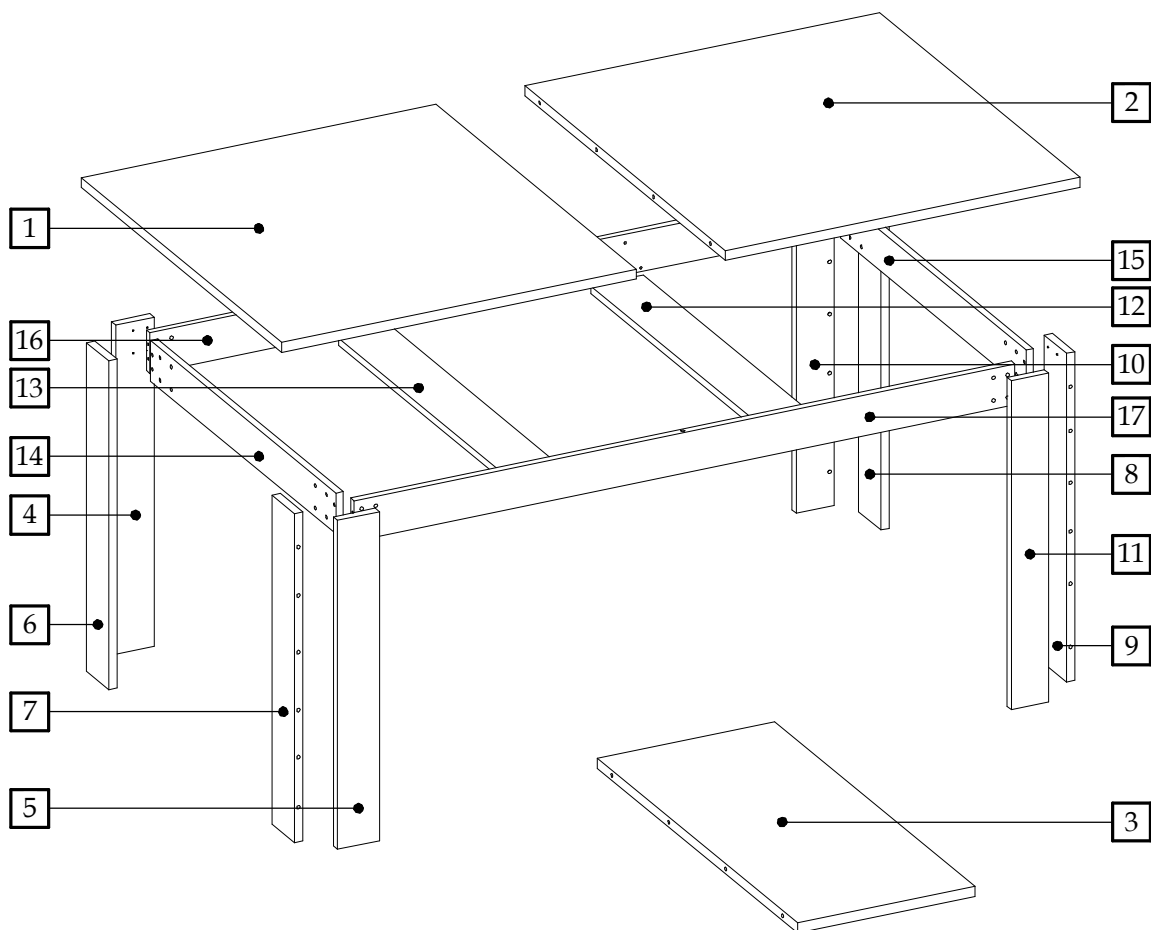

MULATTO

Typ S

Element symbol	Measurements				Code	Paket
1	675	860	22	1	1016	1/2
2	675	860	22	1	1017	1/2
3	490	860	22	1	1018	1/2
4	740	92	22	1	1003	1/2
5	740	92	22	1	1004	1/2
6	740	70	22	1	1005	1/2
7	740	70	22	1	1006	1/2
8	740	70	22	1	1012	1/2
9	740	70	22	1	1013	1/2
10	740	92	22	1	1014	1/2

Element symbol	Measurements				Code	Paket
11	740	92	22	1	1015	1/2
12	767	92	16	1	1009	1/2
13	767	92	16	1	1010	1/2
14	799	92	16	1	1011	1/2
15	799	92	16	1	1007	1/2
16	1257	92	16	1	1001	2/2
17	1257	92	16	1	1008	2/2