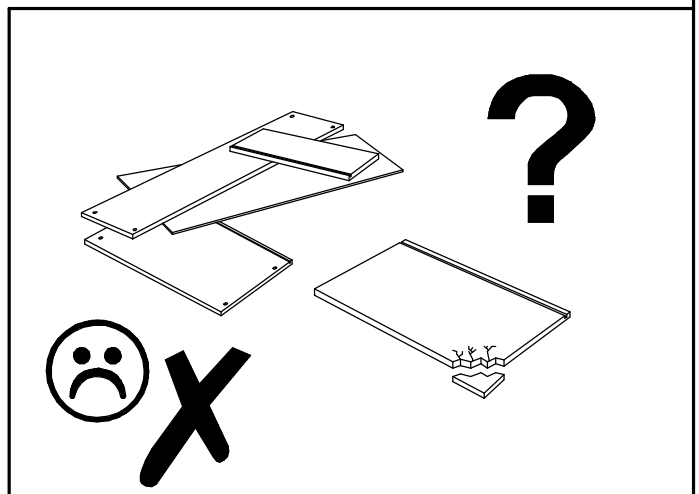

MULATTO

Typ S

Element symbol	Measurements				Code	Paket
1	675	860	22	1	1016	1/2
2	675	860	22	1	1017	1/2
3	490	860	22	1	1018	1/2
4	740	92	22	1	1003	1/2
5	740	92	22	1	1004	1/2
6	740	70	22	1	1005	1/2
7	740	70	22	1	1006	1/2
8	740	70	22	1	1012	1/2
9	740	70	22	1	1013	1/2
10	740	92	22	1	1014	1/2

Element symbol	Measurements				Code	Paket
11	740	92	22	1	1015	1/2
12	767	92	16	1	1009	1/2
13	767	92	16	1	1010	1/2
14	799	92	16	1	1011	1/2
15	799	92	16	1	1007	1/2
16	1257	92	16	1	1001	2/2
17	1257	92	16	1	1008	2/2