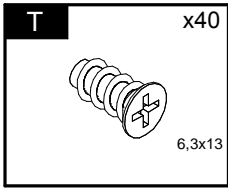

MULATTO

Typ S

Element symbol	Measurements				Code	Paket
1	675	860	22	1	1016	1/2
2	675	860	22	1	1017	1/2
3	490	860	22	1	1018	1/2
4	740	92	22	1	1003	1/2
5	740	92	22	1	1004	1/2
6	740	70	22	1	1005	1/2
7	740	70	22	1	1006	1/2
8	740	70	22	1	1012	1/2
9	740	70	22	1	1013	1/2
10	740	92	22	1	1014	1/2

Element symbol	Measurements				Code	Paket
11	740	92	22	1	1015	1/2
12	767	92	16	1	1009	1/2
13	767	92	16	1	1010	1/2
14	799	92	16	1	1011	1/2
15	799	92	16	1	1007	1/2
16	1257	92	16	1	1001	2/2
17	1257	92	16	1	1008	2/2