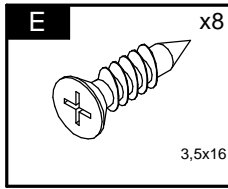

MULATTO

Typ S

Element symbol	Measurements				Code	Paket
1	675	860	22	1	1016	1/2
2	675	860	22	1	1017	1/2
3	490	860	22	1	1018	1/2
4	740	92	22	1	1003	1/2
5	740	92	22	1	1004	1/2
6	740	70	22	1	1005	1/2
7	740	70	22	1	1006	1/2
8	740	70	22	1	1012	1/2
9	740	70	22	1	1013	1/2
10	740	92	22	1	1014	1/2

Element symbol	Measurements				Code	Paket
11	740	92	22	1	1015	1/2
12	767	92	16	1	1009	1/2
13	767	92	16	1	1010	1/2
14	799	92	16	1	1011	1/2
15	799	92	16	1	1007	1/2
16	1257	92	16	1	1001	2/2
17	1257	92	16	1	1008	2/2