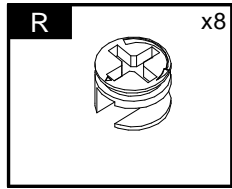

MULATTO

Typ S

Element symbol	Measurements				Code	Paket
1	675	860	22	1	1016	1/2
2	675	860	22	1	1017	1/2
3	490	860	22	1	1018	1/2
4	740	92	22	1	1003	1/2
5	740	92	22	1	1004	1/2
6	740	70	22	1	1005	1/2
7	740	70	22	1	1006	1/2
8	740	70	22	1	1012	1/2
9	740	70	22	1	1013	1/2
10	740	92	22	1	1014	1/2

Element symbol	Measurements				Code	Paket
11	740	92	22	1	1015	1/2
12	767	92	16	1	1009	1/2
13	767	92	16	1	1010	1/2
14	799	92	16	1	1011	1/2
15	799	92	16	1	1007	1/2
16	1257	92	16	1	1001	2/2
17	1257	92	16	1	1008	2/2