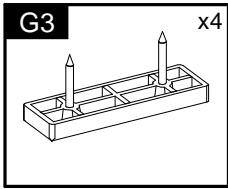

MULATTO

Typ S

Element symbol	Measurements				Code	Paket
1	675	860	22	1	1016	1/2
2	675	860	22	1	1017	1/2
3	490	860	22	1	1018	1/2
4	740	92	22	1	1003	1/2
5	740	92	22	1	1004	1/2
6	740	70	22	1	1005	1/2
7	740	70	22	1	1006	1/2
8	740	70	22	1	1012	1/2
9	740	70	22	1	1013	1/2
10	740	92	22	1	1014	1/2

Element symbol	Measurements				Code	Paket
11	740	92	22	1	1015	1/2
12	767	92	16	1	1009	1/2
13	767	92	16	1	1010	1/2
14	799	92	16	1	1011	1/2
15	799	92	16	1	1007	1/2
16	1257	92	16	1	1001	2/2
17	1257	92	16	1	1008	2/2