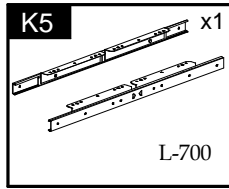

MULATTO

Typ S

Element symbol	Measurements				Code	Paket
1	675	860	22	1	1016	1/2
2	675	860	22	1	1017	1/2
3	490	860	22	1	1018	1/2
4	740	92	22	1	1003	1/2
5	740	92	22	1	1004	1/2
6	740	70	22	1	1005	1/2
7	740	70	22	1	1006	1/2
8	740	70	22	1	1012	1/2
9	740	70	22	1	1013	1/2
10	740	92	22	1	1014	1/2

Element symbol	Measurements				Code	Paket
11	740	92	22	1	1015	1/2
12	767	92	16	1	1009	1/2
13	767	92	16	1	1010	1/2
14	799	92	16	1	1011	1/2
15	799	92	16	1	1007	1/2
16	1257	92	16	1	1001	2/2
17	1257	92	16	1	1008	2/2