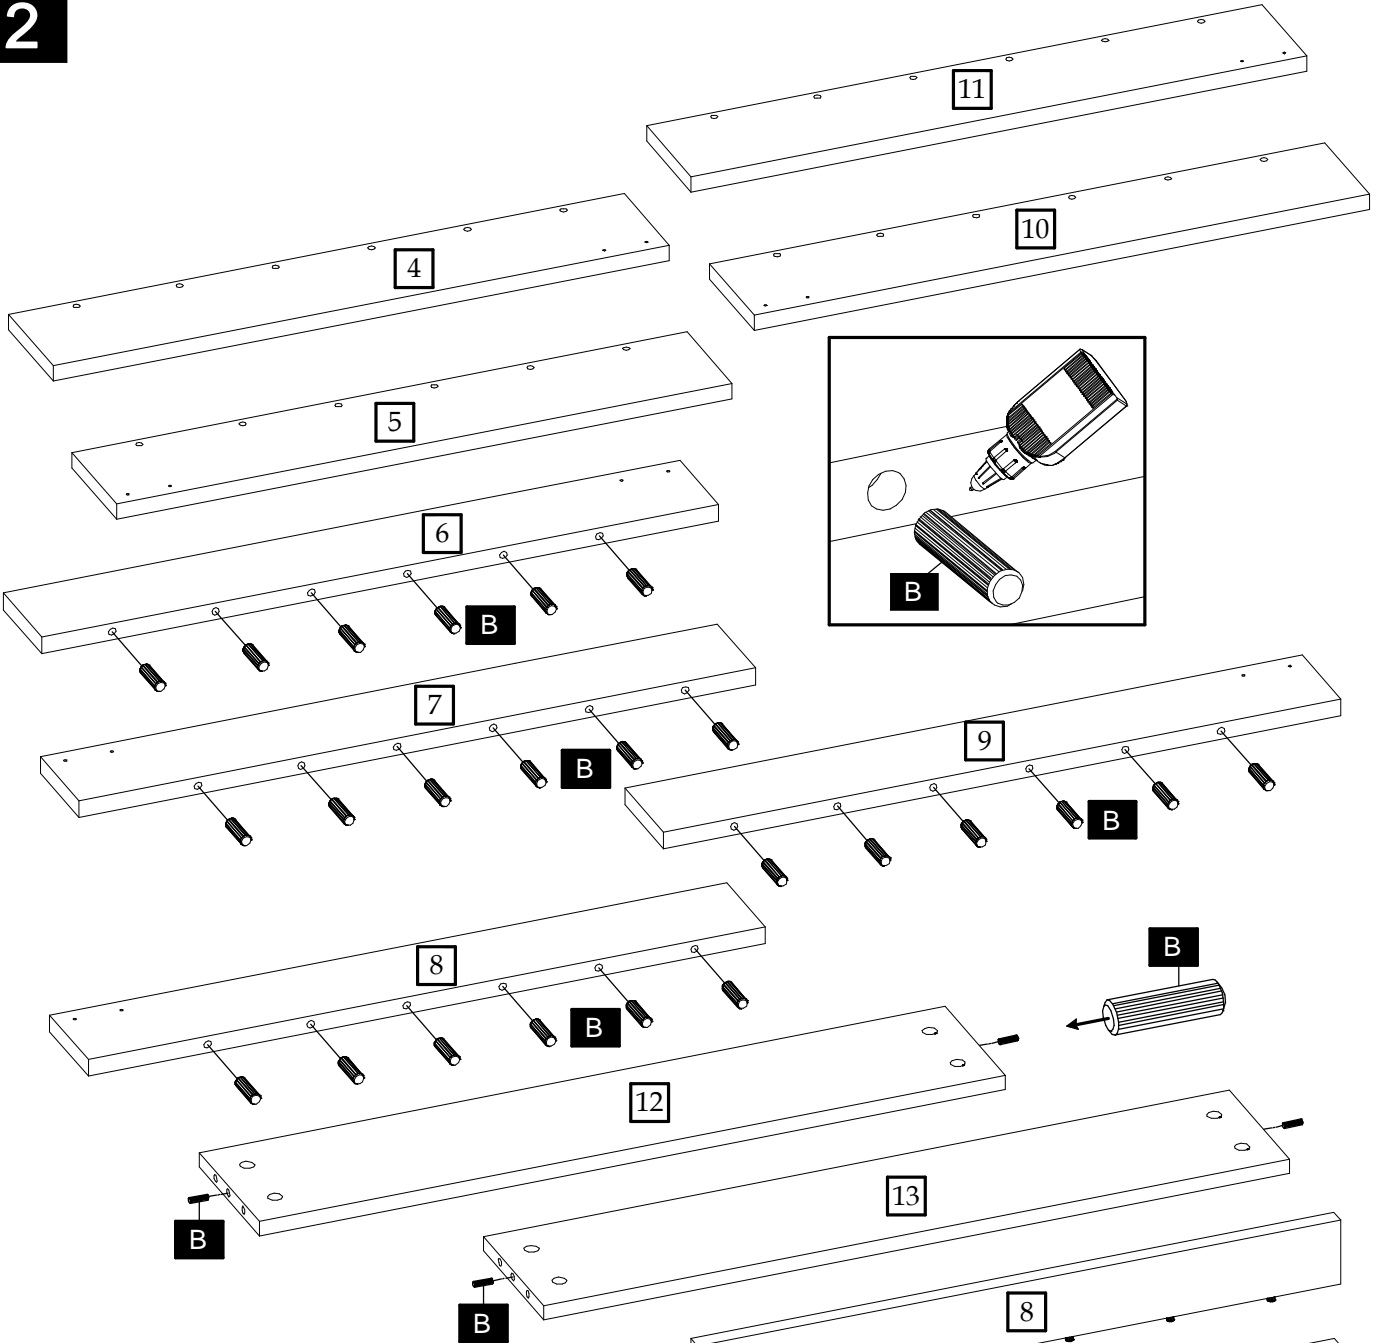

MULATTO

Typ S

Element symbol	Measurements				Code	Paket
1	675	860	22	1	1016	1/2
2	675	860	22	1	1017	1/2
3	490	860	22	1	1018	1/2
4	740	92	22	1	1003	1/2
5	740	92	22	1	1004	1/2
6	740	70	22	1	1005	1/2
7	740	70	22	1	1006	1/2
8	740	70	22	1	1012	1/2
9	740	70	22	1	1013	1/2
10	740	92	22	1	1014	1/2

Element symbol	Measurements				Code	Paket
11	740	92	22	1	1015	1/2
12	767	92	16	1	1009	1/2
13	767	92	16	1	1010	1/2
14	799	92	16	1	1011	1/2
15	799	92	16	1	1007	1/2
16	1257	92	16	1	1001	2/2
17	1257	92	16	1	1008	2/2

1

2

3

4

5

6

7

8