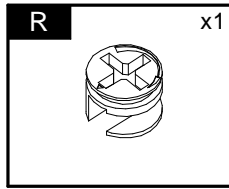

# MULATTO

Typ U

Element symbol	Measurements				Code	Paket
1	899	300	16	1	1001	1/1
2	779	220	22	1	1002	1/1
3	217	138	16	1	1005	1/1

1

2

3