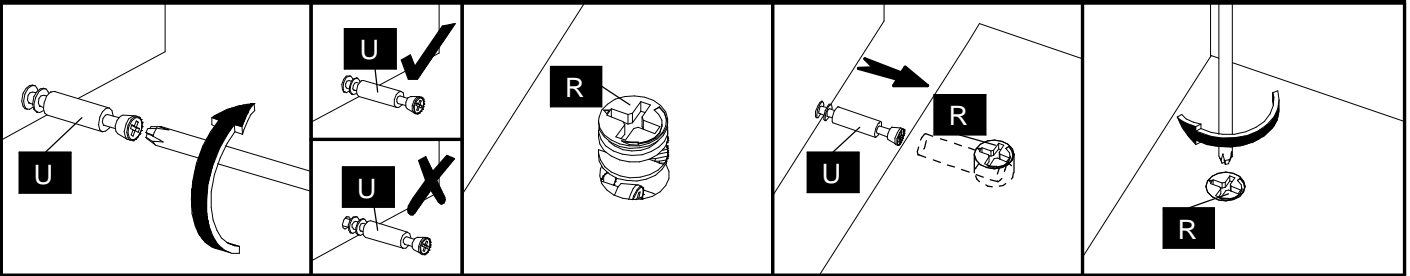

# MULATTO

Typ U

Element symbol	Measurements				Code	Paket
1	899	300	16	1	1001	1/1
2	779	220	22	1	1002	1/1
3	217	138	16	1	1005	1/1

1

2

3