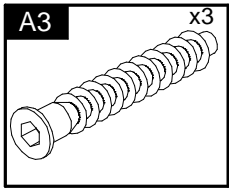

# MULATTO

Typ U

Element symbol	Measurements				Code	Paket
1	899	300	16	1	1001	1/1
2	779	220	22	1	1002	1/1
3	217	138	16	1	1005	1/1

1

2

3