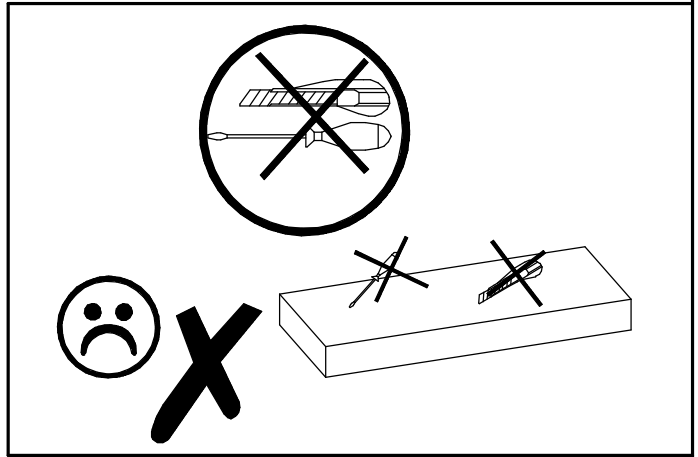

# MULATTO

Typ U

Element symbol	Measurements				Code	Paket
1	899	300	16	1	1001	1/1
2	779	220	22	1	1002	1/1
3	217	138	16	1	1005	1/1

1

2

3