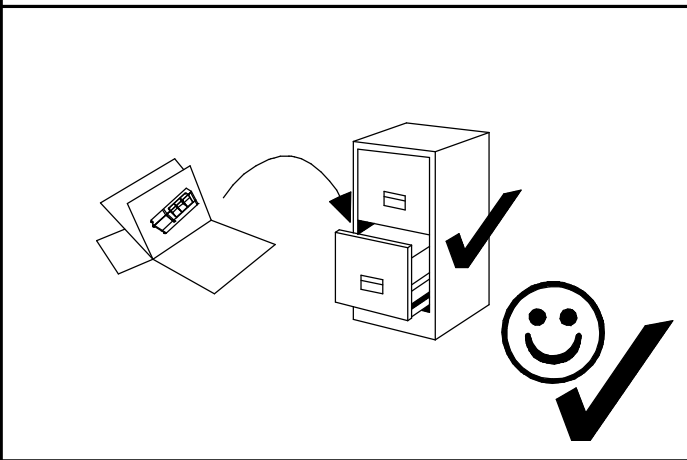

# MULATTO

Typ U

Element symbol	Measurements				Code	Paket
1	899	300	16	1	1001	1/1
2	779	220	22	1	1002	1/1
3	217	138	16	1	1005	1/1

1

2

3