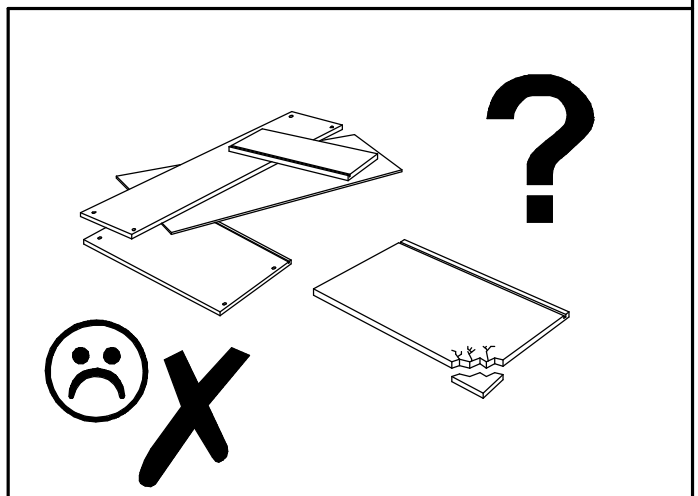

# MULATTO

Typ U

Element symbol	Measurements				Code	Paket
1	899	300	16	1	1001	1/1
2	779	220	22	1	1002	1/1
3	217	138	16	1	1005	1/1

1

2

3