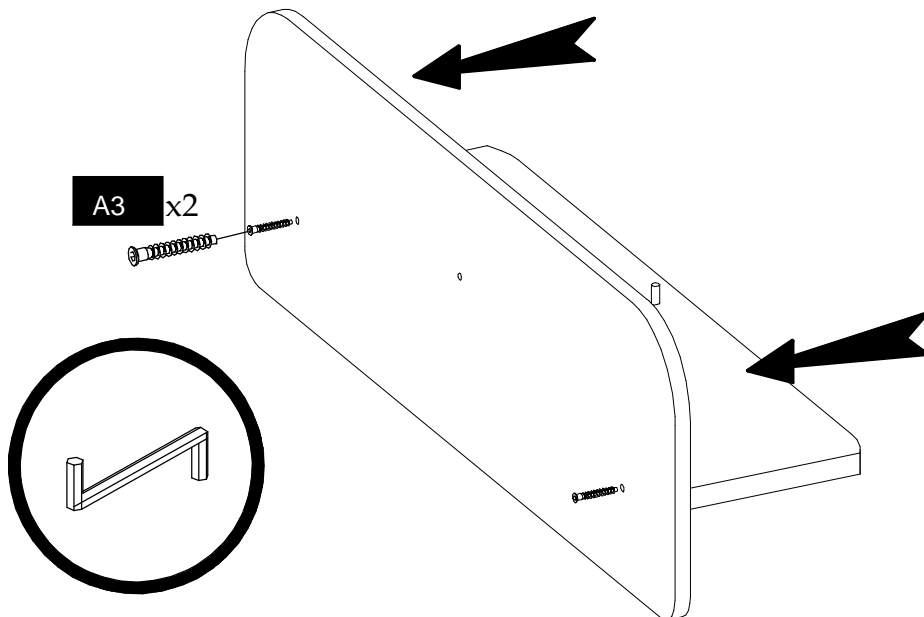

# MULATTO

Typ U

Element symbol	Measurements				Code	Paket
1	899	300	16	1	1001	1/1
2	779	220	22	1	1002	1/1
3	217	138	16	1	1005	1/1

1

2

3