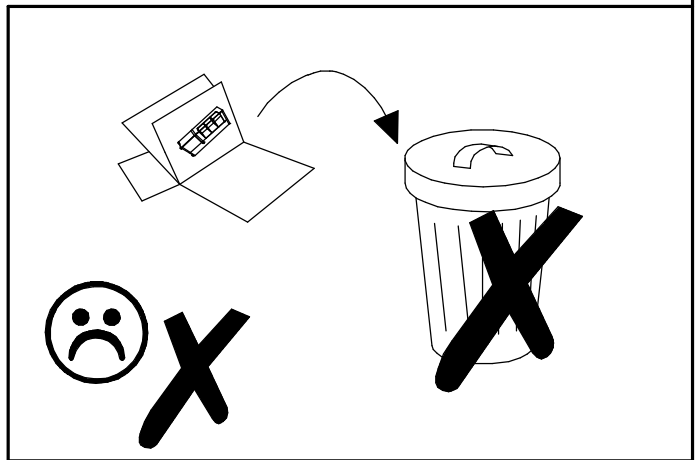

# MULATTO

Typ U

Element symbol	Measurements				Code	Paket
1	899	300	16	1	1001	1/1
2	779	220	22	1	1002	1/1
3	217	138	16	1	1005	1/1

1

2

3