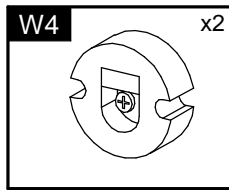

# MULATTO

Typ U

Element symbol	Measurements				Code	Paket
1	899	300	16	1	1001	1/1
2	779	220	22	1	1002	1/1
3	217	138	16	1	1005	1/1

1

2

3