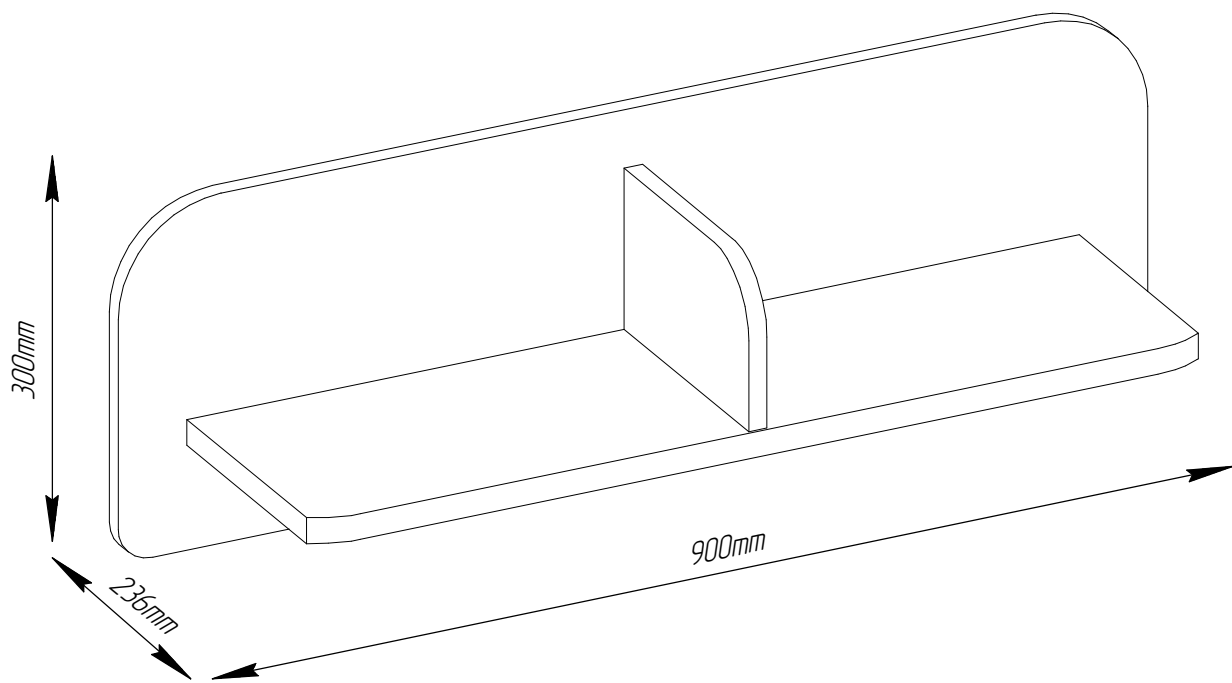

# MULATTO

Typ U

Element symbol	Measurements				Code	Paket
1	899	300	16	1	1001	1/1
2	779	220	22	1	1002	1/1
3	217	138	16	1	1005	1/1

1

2

3