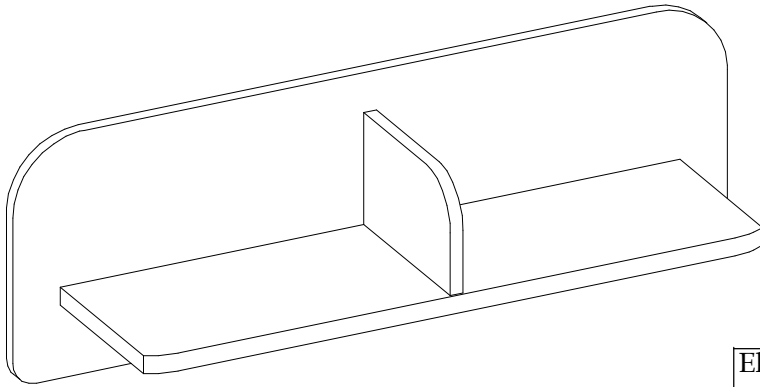

# MULATTO

Typ U

Element symbol	Measurements				Code	Paket
1	899	300	16	1	1001	1/1
2	779	220	22	1	1002	1/1
3	217	138	16	1	1005	1/1

1

2

3