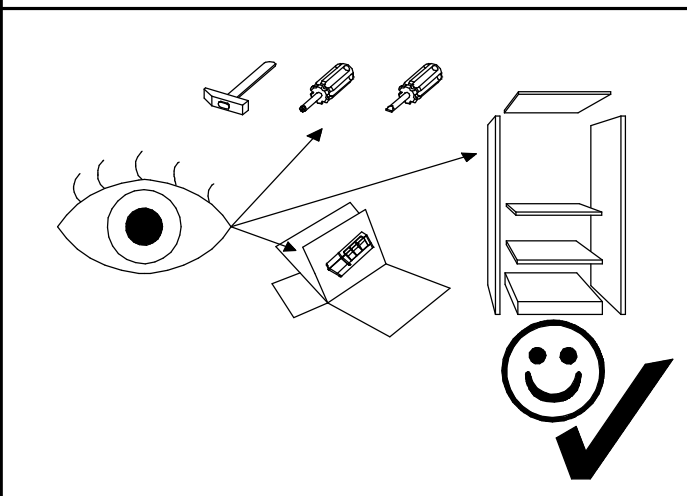

# MULATTO

Typ U

Element symbol	Measurements				Code	Paket
1	899	300	16	1	1001	1/1
2	779	220	22	1	1002	1/1
3	217	138	16	1	1005	1/1

1

2

3