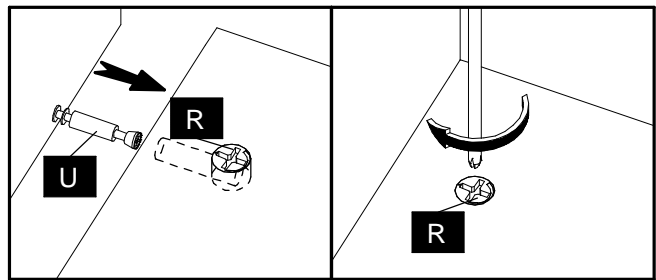

# MULATTO

Typ U

Element symbol	Measurements				Code	Paket
1	899	300	16	1	1001	1/1
2	779	220	22	1	1002	1/1
3	217	138	16	1	1005	1/1

1

2

3