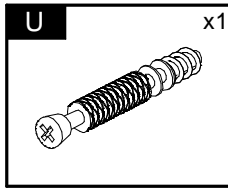

# MULATTO

Typ U

Element symbol	Measurements				Code	Paket
1	899	300	16	1	1001	1/1
2	779	220	22	1	1002	1/1
3	217	138	16	1	1005	1/1

1

2

3