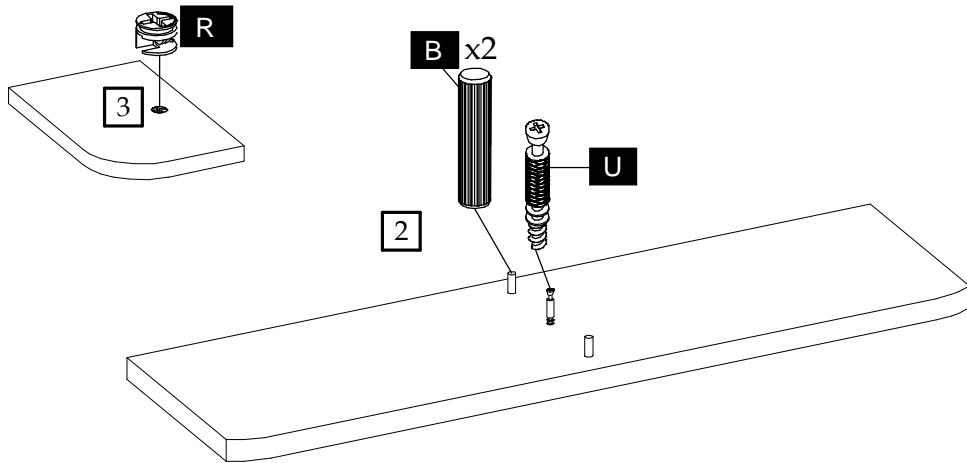

# MULATTO

Typ U

Element symbol	Measurements				Code	Paket
1	899	300	16	1	1001	1/1
2	779	220	22	1	1002	1/1
3	217	138	16	1	1005	1/1

1

2

3