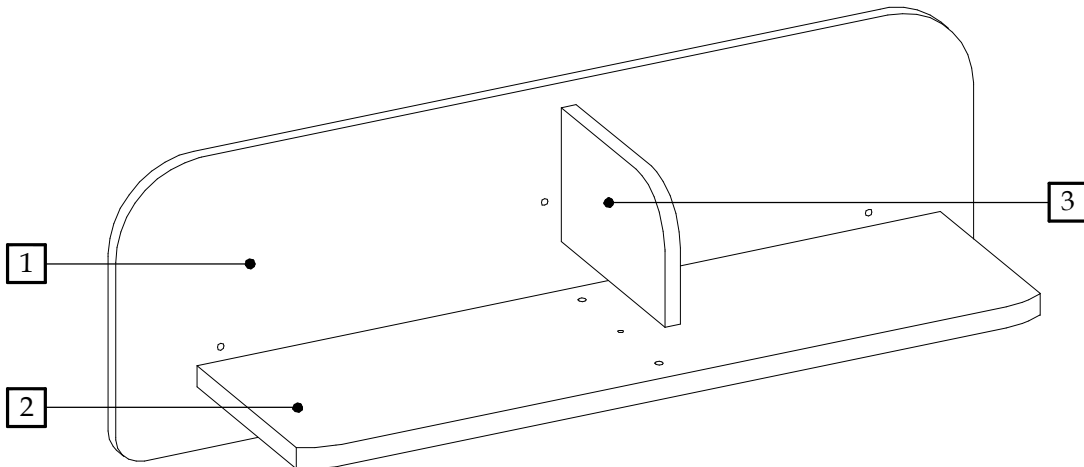

# MULATTO

Typ U

Element symbol	Measurements				Code	Paket
1	899	300	16	1	1001	1/1
2	779	220	22	1	1002	1/1
3	217	138	16	1	1005	1/1

1

2

3