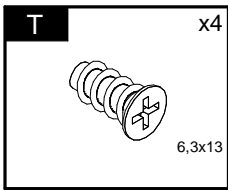

# MULATTO

Typ U

Element symbol	Measurements				Code	Paket
1	899	300	16	1	1001	1/1
2	779	220	22	1	1002	1/1
3	217	138	16	1	1005	1/1

1

2

3