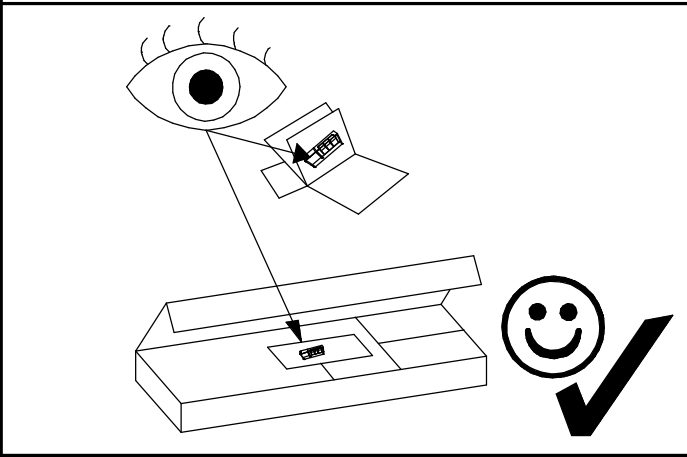

# MULATTO

Typ U

Element symbol	Measurements				Code	Paket
1	899	300	16	1	1001	1/1
2	779	220	22	1	1002	1/1
3	217	138	16	1	1005	1/1

1

2

3