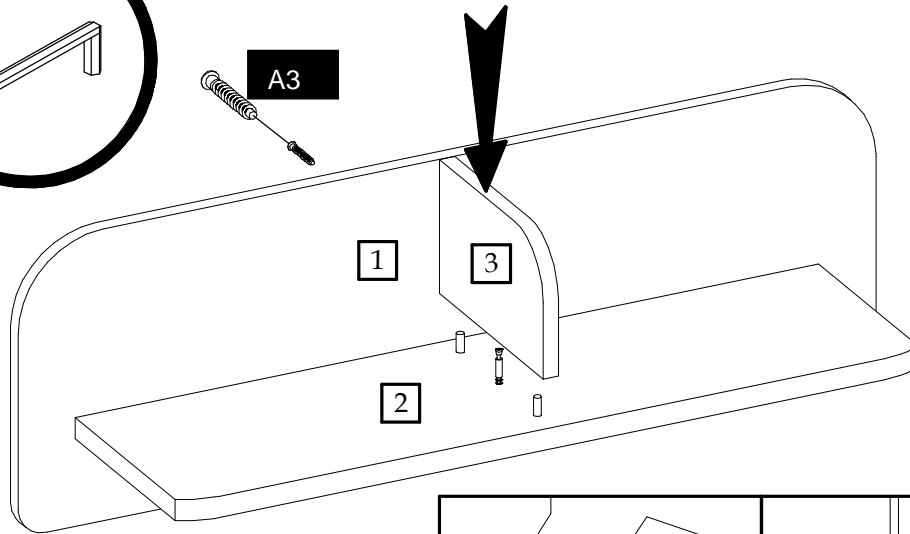

# MULATTO

Typ U

Element symbol	Measurements				Code	Paket
1	899	300	16	1	1001	1/1
2	779	220	22	1	1002	1/1
3	217	138	16	1	1005	1/1

1

2

3