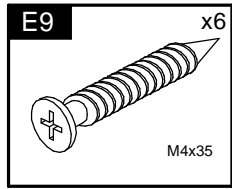

MULATTO

Typ V

Element symbol	Measurements				Code	Paket
1	550	420	22	1	1002	1/2
2	1978	395	16	1	1003	1/2
3	1978	395	16	1	1004	1/2
4	516	381.5	16	1	1006	1/2
5	516	365	16	3	N/A	1/2
6	516	382	16	1	1005	1/2
7	360	120	16	1	1010	1/2
8	458.6	120	16	1	1011	1/2
9	360	120	16	1	1012	1/2

Element symbol	Measurements				Code	Paket
10	1098	544	22	1	3016	2/2
11	544	190	22	1	3009	2/2
12	580	544	22	1	3008	2/2
13	548	100	22	1	3001	1/2
14	490.6	365	2.5	1	N/A	2/2
15	1108	529	2.5	1	N/A	2/2
16	790	529	2.5	1	N/A	2/2