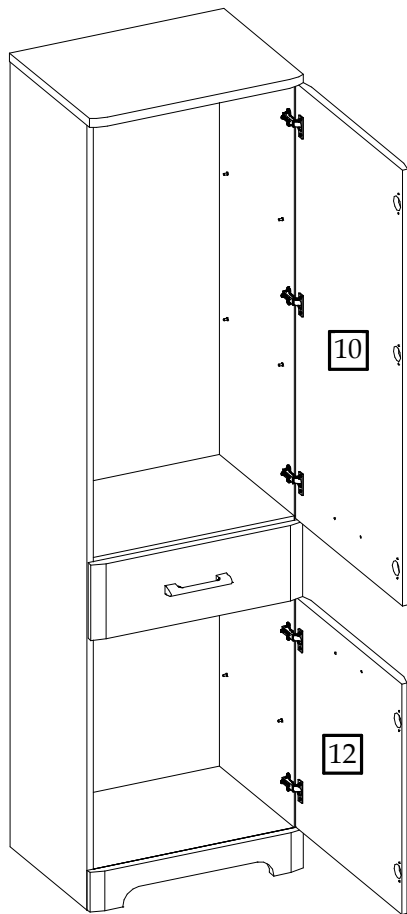

MULATTO

Typ V

Element symbol	Measurements				Code	Paket
1	550	420	22	1	1002	1/2
2	1978	395	16	1	1003	1/2
3	1978	395	16	1	1004	1/2
4	516	381.5	16	1	1006	1/2
5	516	365	16	3	N/A	1/2
6	516	382	16	1	1005	1/2
7	360	120	16	1	1010	1/2
8	458.6	120	16	1	1011	1/2
9	360	120	16	1	1012	1/2

Element symbol	Measurements				Code	Paket
10	1098	544	22	1	3016	2/2
11	544	190	22	1	3009	2/2
12	580	544	22	1	3008	2/2
13	548	100	22	1	3001	1/2
14	490.6	365	2.5	1	N/A	2/2
15	1108	529	2.5	1	N/A	2/2
16	790	529	2.5	1	N/A	2/2

1

2

3

4

5

8

9