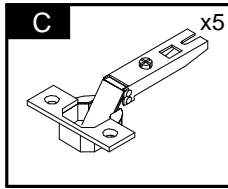

MULATTO

Typ V

Element symbol	Measurements				Code	Paket
1	550	420	22	1	1002	1/2
2	1978	395	16	1	1003	1/2
3	1978	395	16	1	1004	1/2
4	516	381.5	16	1	1006	1/2
5	516	365	16	3	N/A	1/2
6	516	382	16	1	1005	1/2
7	360	120	16	1	1010	1/2
8	458.6	120	16	1	1011	1/2
9	360	120	16	1	1012	1/2

Element symbol	Measurements				Code	Paket
10	1098	544	22	1	3016	2/2
11	544	190	22	1	3009	2/2
12	580	544	22	1	3008	2/2
13	548	100	22	1	3001	1/2
14	490.6	365	2.5	1	N/A	2/2
15	1108	529	2.5	1	N/A	2/2
16	790	529	2.5	1	N/A	2/2