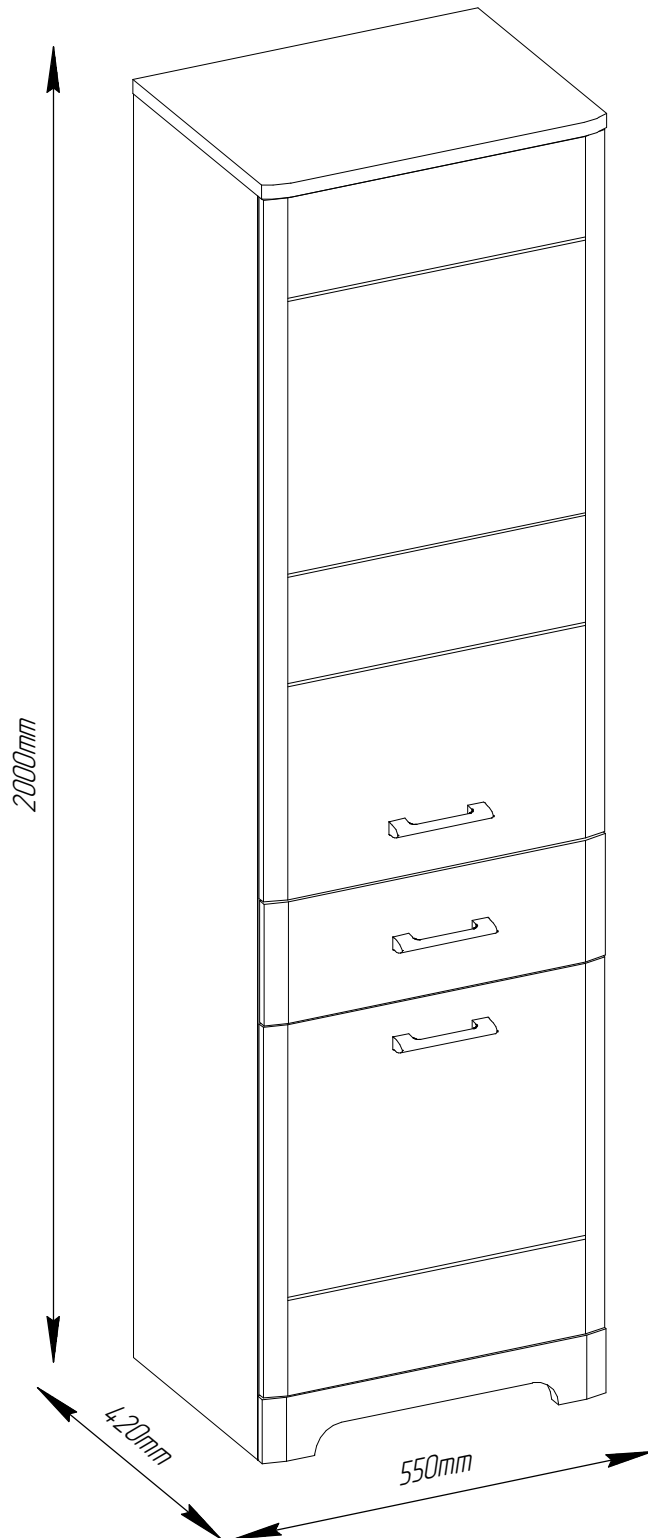

MULATTO

Typ V

Element symbol	Measurements				Code	Paket
1	550	420	22	1	1002	1/2
2	1978	395	16	1	1003	1/2
3	1978	395	16	1	1004	1/2
4	516	381.5	16	1	1006	1/2
5	516	365	16	3	N/A	1/2
6	516	382	16	1	1005	1/2
7	360	120	16	1	1010	1/2
8	458.6	120	16	1	1011	1/2
9	360	120	16	1	1012	1/2

Element symbol	Measurements				Code	Paket
10	1098	544	22	1	3016	2/2
11	544	190	22	1	3009	2/2
12	580	544	22	1	3008	2/2
13	548	100	22	1	3001	1/2
14	490.6	365	2.5	1	N/A	2/2
15	1108	529	2.5	1	N/A	2/2
16	790	529	2.5	1	N/A	2/2

1

2

3

4

5

8

9