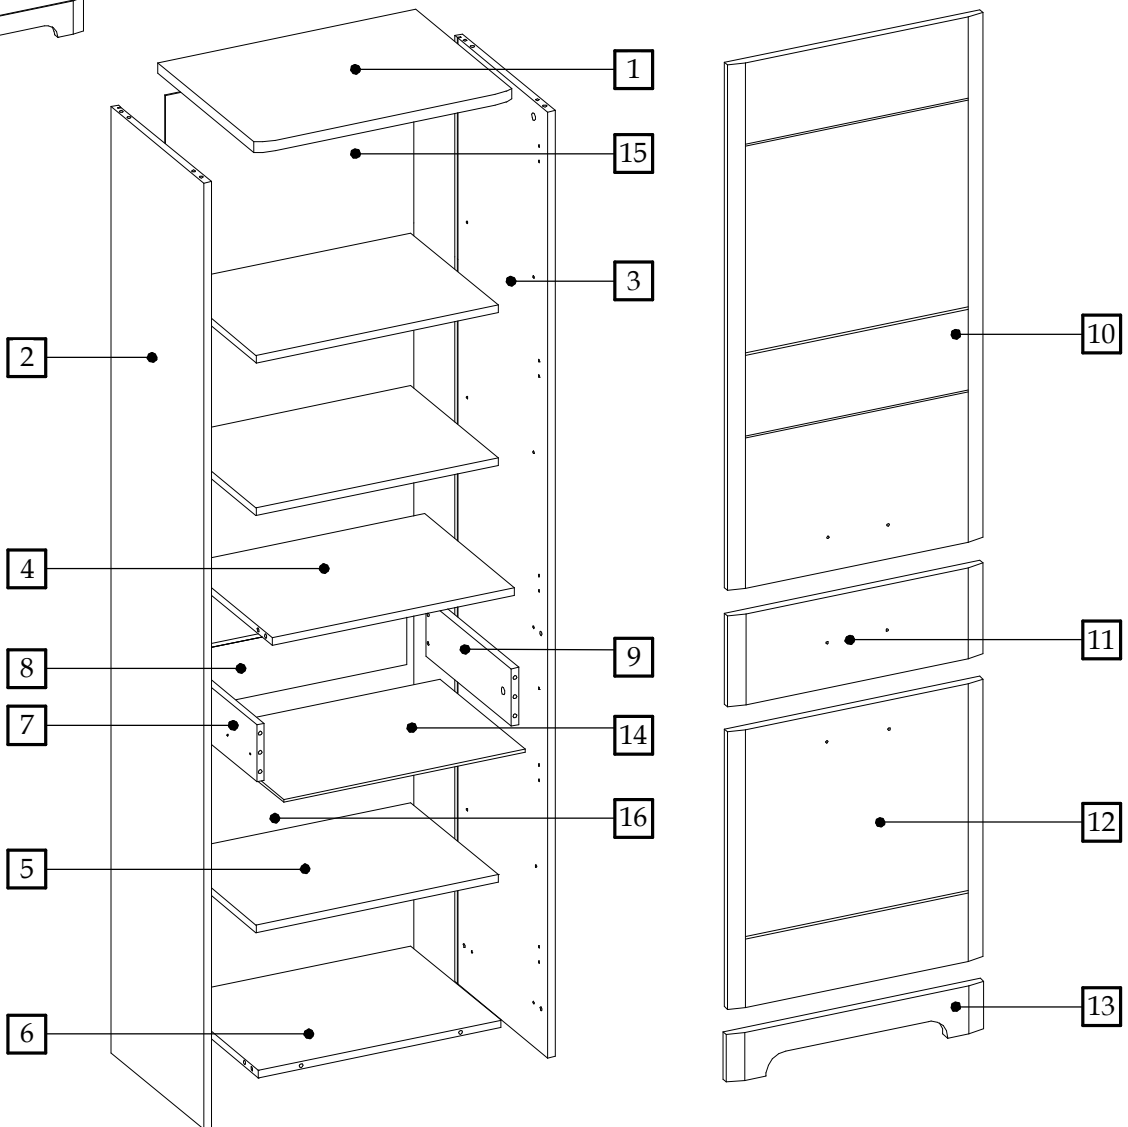

MULATTO

Typ V

Element symbol	Measurements				Code	Paket
1	550	420	22	1	1002	1/2
2	1978	395	16	1	1003	1/2
3	1978	395	16	1	1004	1/2
4	516	381.5	16	1	1006	1/2
5	516	365	16	3	N/A	1/2
6	516	382	16	1	1005	1/2
7	360	120	16	1	1010	1/2
8	458.6	120	16	1	1011	1/2
9	360	120	16	1	1012	1/2

Element symbol	Measurements				Code	Paket
10	1098	544	22	1	3016	2/2
11	544	190	22	1	3009	2/2
12	580	544	22	1	3008	2/2
13	548	100	22	1	3001	1/2
14	490.6	365	2.5	1	N/A	2/2
15	1108	529	2.5	1	N/A	2/2
16	790	529	2.5	1	N/A	2/2

1

2

3

4

5

8

9