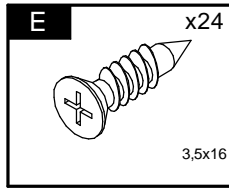

MULATTO

Typ V

Element symbol	Measurements				Code	Paket
1	550	420	22	1	1002	1/2
2	1978	395	16	1	1003	1/2
3	1978	395	16	1	1004	1/2
4	516	381.5	16	1	1006	1/2
5	516	365	16	3	N/A	1/2
6	516	382	16	1	1005	1/2
7	360	120	16	1	1010	1/2
8	458.6	120	16	1	1011	1/2
9	360	120	16	1	1012	1/2

Element symbol	Measurements				Code	Paket
10	1098	544	22	1	3016	2/2
11	544	190	22	1	3009	2/2
12	580	544	22	1	3008	2/2
13	548	100	22	1	3001	1/2
14	490.6	365	2.5	1	N/A	2/2
15	1108	529	2.5	1	N/A	2/2
16	790	529	2.5	1	N/A	2/2