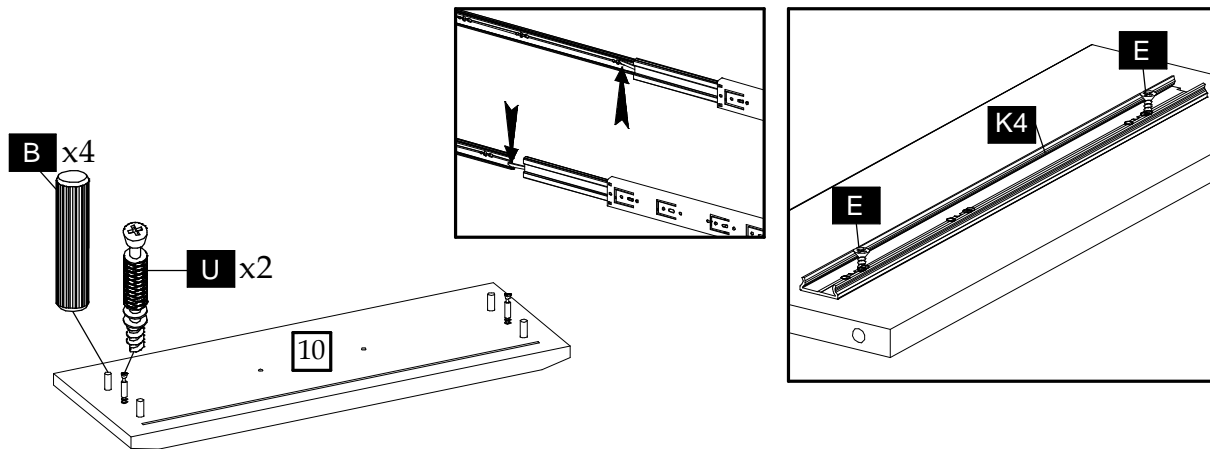

# MULATTO

Typ X

Element symbol	Measurements				Code	Paket
1	550	400	22	1	1002	1/2
2	428	375	16	1	1003	1/2
3	428	375	16	1	1004	1/2
4	516	361.5	16	1	1009	1/2
5	516	70	16	1	1006	1/2
6	516	70	16	1	1005	1/2
7	360	120	16	1	1010	1/2
8	360	120	16	1	1012	1/2
9	458.6	120	16	1	1011	1/2
10	544	190	22	1	3009	2/2
11	548	100	22	1	1008	1/2
12	490.6	365	2.5	1	N/A	1/2
13	350	530	2.5	1	N/A	1/2

**1**

2

3

4

5

8

9