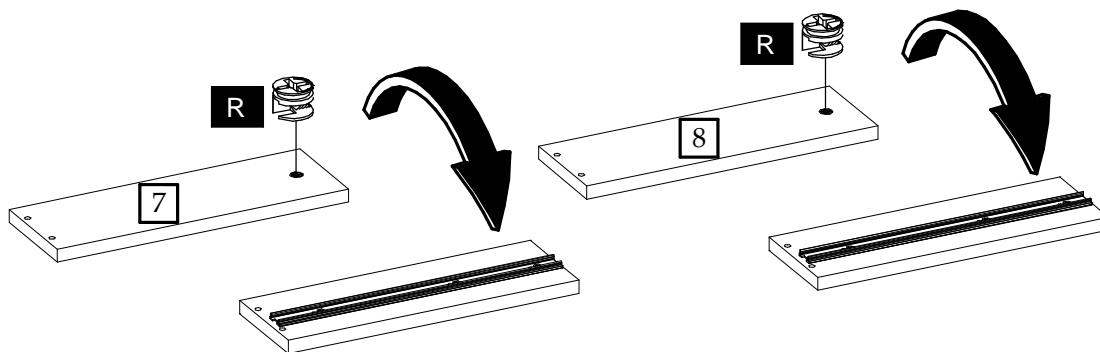

# MULATTO

Typ X

Element symbol	Measurements				Code	Paket
1	550	400	22	1	1002	1/2
2	428	375	16	1	1003	1/2
3	428	375	16	1	1004	1/2
4	516	361.5	16	1	1009	1/2
5	516	70	16	1	1006	1/2
6	516	70	16	1	1005	1/2
7	360	120	16	1	1010	1/2
8	360	120	16	1	1012	1/2
9	458.6	120	16	1	1011	1/2
10	544	190	22	1	3009	2/2
11	548	100	22	1	1008	1/2
12	490.6	365	2.5	1	N/A	1/2
13	350	530	2.5	1	N/A	1/2

**1**

2

3

4

5

8

9