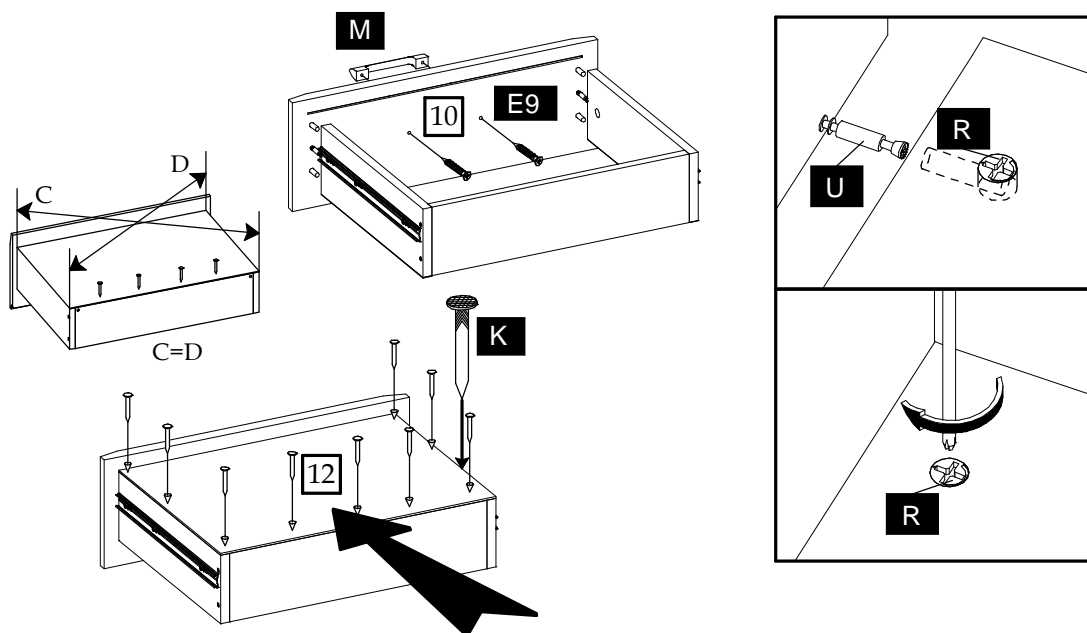

# MULATTO

Typ X

Element symbol	Measurements				Code	Paket
1	550	400	22	1	1002	1/2
2	428	375	16	1	1003	1/2
3	428	375	16	1	1004	1/2
4	516	361.5	16	1	1009	1/2
5	516	70	16	1	1006	1/2
6	516	70	16	1	1005	1/2
7	360	120	16	1	1010	1/2
8	360	120	16	1	1012	1/2
9	458.6	120	16	1	1011	1/2
10	544	190	22	1	3009	2/2
11	548	100	22	1	1008	1/2
12	490.6	365	2.5	1	N/A	1/2
13	350	530	2.5	1	N/A	1/2

**1**

2

3

4

5

8

9