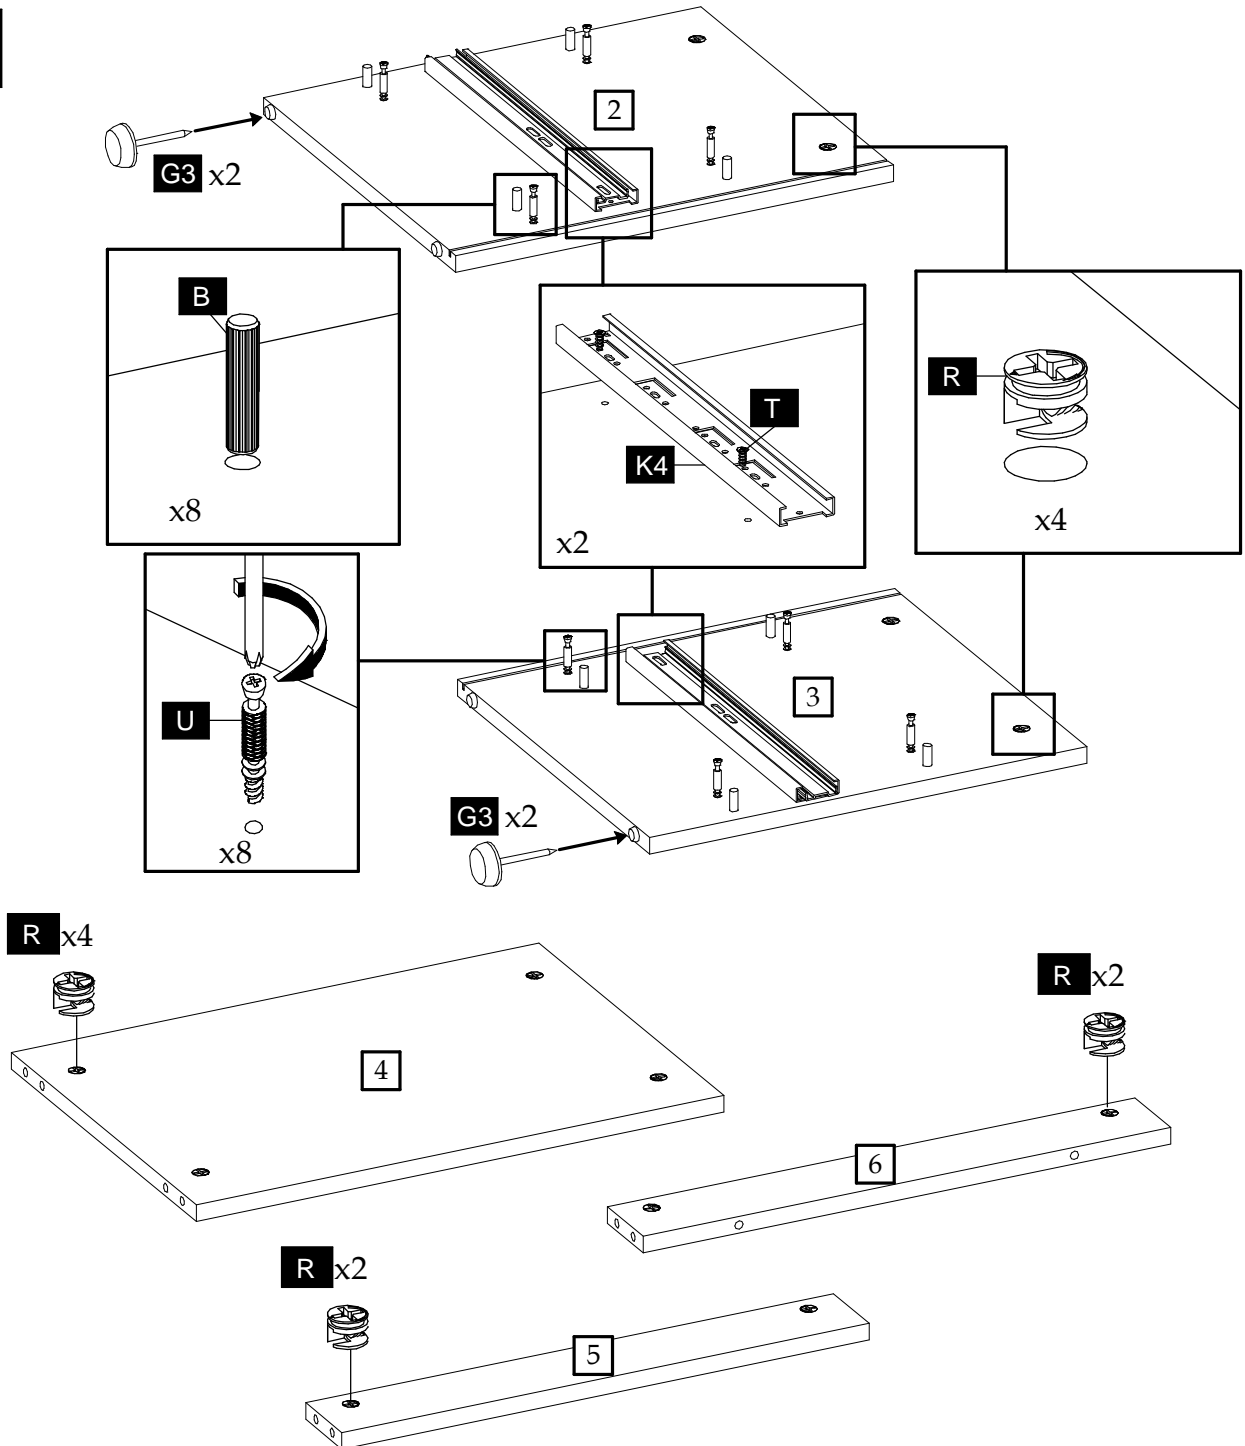

# MULATTO

Typ X

Element symbol	Measurements				Code	Paket
1	550	400	22	1	1002	1/2
2	428	375	16	1	1003	1/2
3	428	375	16	1	1004	1/2
4	516	361.5	16	1	1009	1/2
5	516	70	16	1	1006	1/2
6	516	70	16	1	1005	1/2
7	360	120	16	1	1010	1/2
8	360	120	16	1	1012	1/2
9	458.6	120	16	1	1011	1/2
10	544	190	22	1	3009	2/2
11	548	100	22	1	1008	1/2
12	490.6	365	2.5	1	N/A	1/2
13	350	530	2.5	1	N/A	1/2

**1**

2

3

4

5

8

9