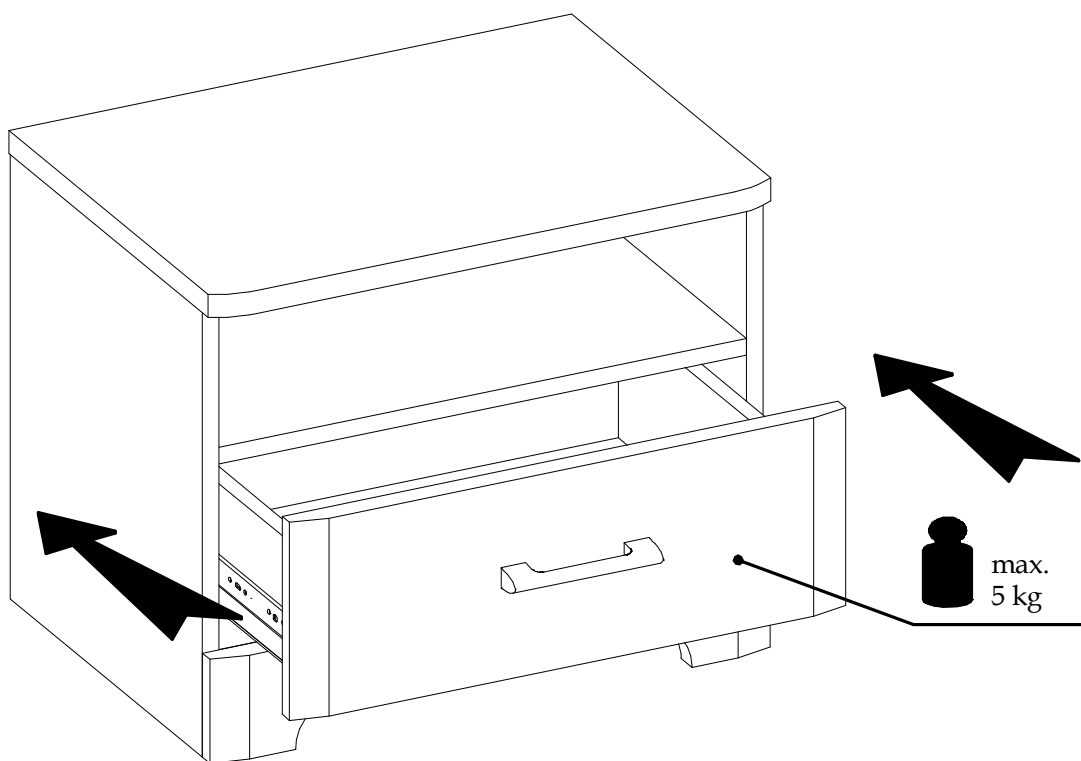

# MULATTO

Typ X

Element symbol	Measurements				Code	Paket
1	550	400	22	1	1002	1/2
2	428	375	16	1	1003	1/2
3	428	375	16	1	1004	1/2
4	516	361.5	16	1	1009	1/2
5	516	70	16	1	1006	1/2
6	516	70	16	1	1005	1/2
7	360	120	16	1	1010	1/2
8	360	120	16	1	1012	1/2
9	458.6	120	16	1	1011	1/2
10	544	190	22	1	3009	2/2
11	548	100	22	1	1008	1/2
12	490.6	365	2.5	1	N/A	1/2
13	350	530	2.5	1	N/A	1/2

**1**

2

3

4

5

8

9