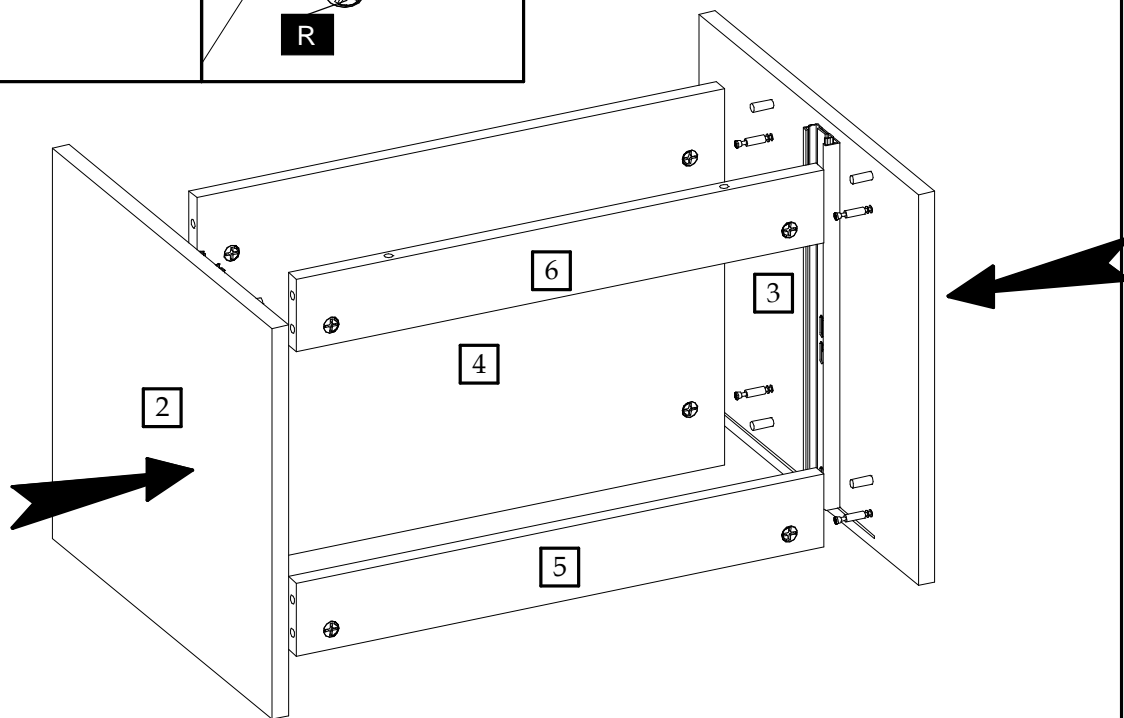

# MULATTO

Typ X

Element symbol	Measurements				Code	Paket
1	550	400	22	1	1002	1/2
2	428	375	16	1	1003	1/2
3	428	375	16	1	1004	1/2
4	516	361.5	16	1	1009	1/2
5	516	70	16	1	1006	1/2
6	516	70	16	1	1005	1/2
7	360	120	16	1	1010	1/2
8	360	120	16	1	1012	1/2
9	458.6	120	16	1	1011	1/2
10	544	190	22	1	3009	2/2
11	548	100	22	1	1008	1/2
12	490.6	365	2.5	1	N/A	1/2
13	350	530	2.5	1	N/A	1/2

**1**

2

3

4

5

8

9