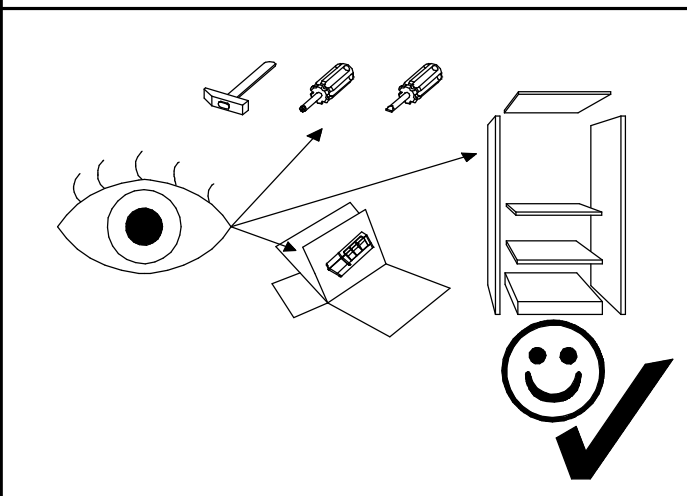

# MULATTO

Typ X

Element symbol	Measurements				Code	Paket
1	550	400	22	1	1002	1/2
2	428	375	16	1	1003	1/2
3	428	375	16	1	1004	1/2
4	516	361.5	16	1	1009	1/2
5	516	70	16	1	1006	1/2
6	516	70	16	1	1005	1/2
7	360	120	16	1	1010	1/2
8	360	120	16	1	1012	1/2
9	458.6	120	16	1	1011	1/2
10	544	190	22	1	3009	2/2
11	548	100	22	1	1008	1/2
12	490.6	365	2.5	1	N/A	1/2
13	350	530	2.5	1	N/A	1/2