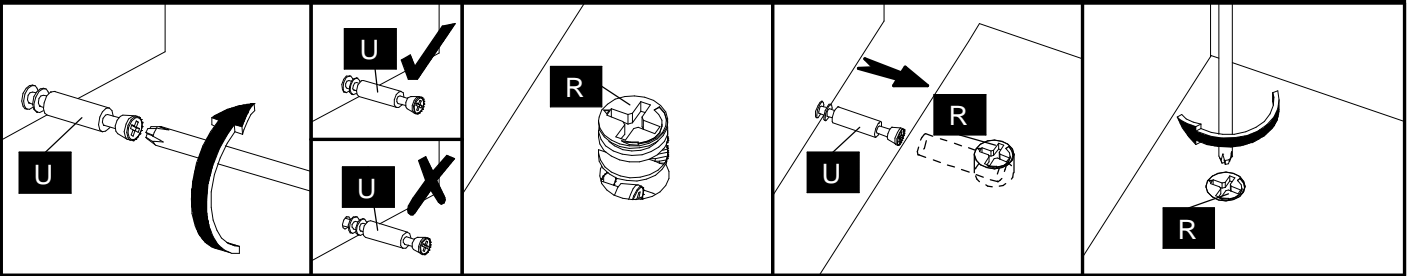

# MULATTO

Typ X

Element symbol	Measurements				Code	Paket
1	550	400	22	1	1002	1/2
2	428	375	16	1	1003	1/2
3	428	375	16	1	1004	1/2
4	516	361.5	16	1	1009	1/2
5	516	70	16	1	1006	1/2
6	516	70	16	1	1005	1/2
7	360	120	16	1	1010	1/2
8	360	120	16	1	1012	1/2
9	458.6	120	16	1	1011	1/2
10	544	190	22	1	3009	2/2
11	548	100	22	1	1008	1/2
12	490.6	365	2.5	1	N/A	1/2
13	350	530	2.5	1	N/A	1/2