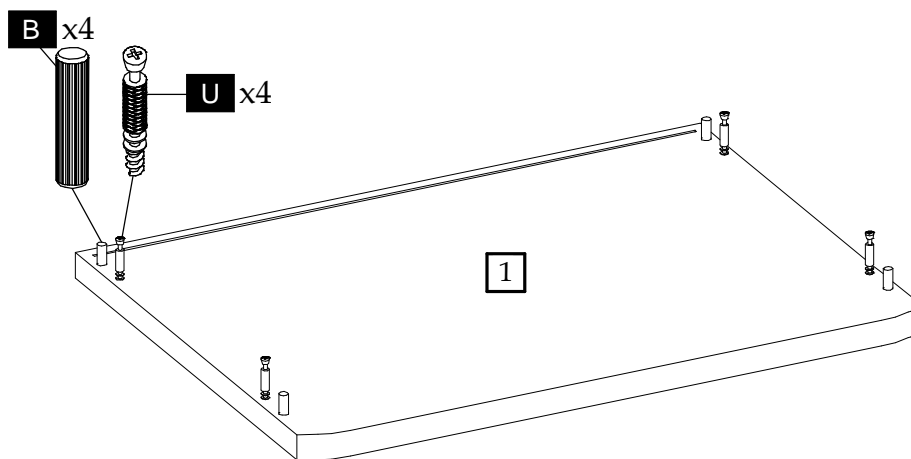

# MULATTO

Typ X

Element symbol	Measurements				Code	Paket
1	550	400	22	1	1002	1/2
2	428	375	16	1	1003	1/2
3	428	375	16	1	1004	1/2
4	516	361.5	16	1	1009	1/2
5	516	70	16	1	1006	1/2
6	516	70	16	1	1005	1/2
7	360	120	16	1	1010	1/2
8	360	120	16	1	1012	1/2
9	458.6	120	16	1	1011	1/2
10	544	190	22	1	3009	2/2
11	548	100	22	1	1008	1/2
12	490.6	365	2.5	1	N/A	1/2
13	350	530	2.5	1	N/A	1/2

**1**

2

3

4

5

8

9