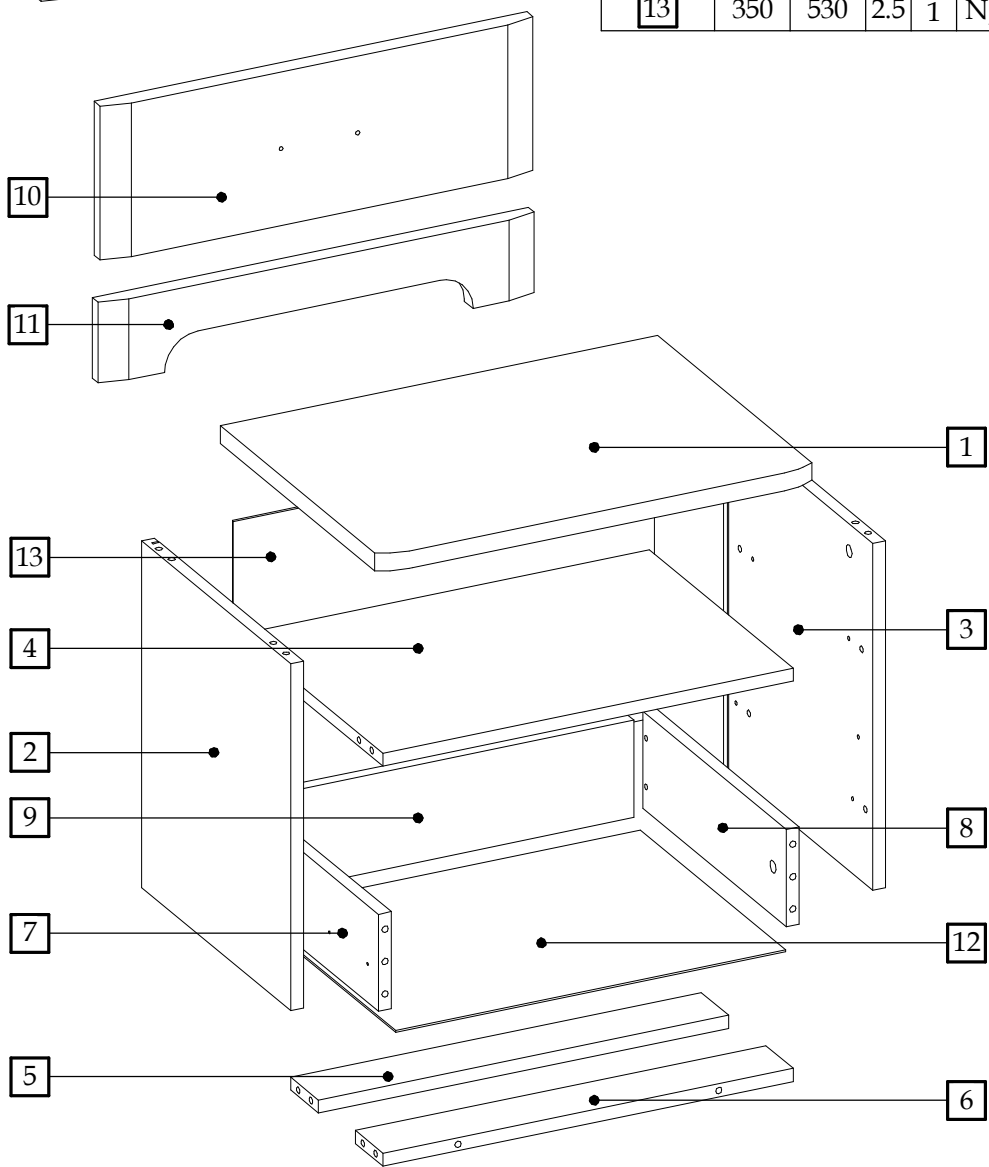

# MULATTO

Typ X

Element symbol	Measurements				Code	Paket
1	550	400	22	1	1002	1/2
2	428	375	16	1	1003	1/2
3	428	375	16	1	1004	1/2
4	516	361.5	16	1	1009	1/2
5	516	70	16	1	1006	1/2
6	516	70	16	1	1005	1/2
7	360	120	16	1	1010	1/2
8	360	120	16	1	1012	1/2
9	458.6	120	16	1	1011	1/2
10	544	190	22	1	3009	2/2
11	548	100	22	1	1008	1/2
12	490.6	365	2.5	1	N/A	1/2
13	350	530	2.5	1	N/A	1/2

**1**

2

3

4

5

8

9