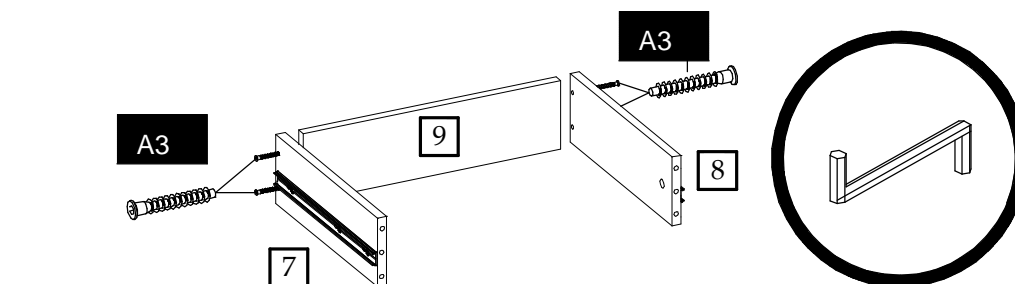

# MULATTO

Typ X

Element symbol	Measurements				Code	Paket
1	550	400	22	1	1002	1/2
2	428	375	16	1	1003	1/2
3	428	375	16	1	1004	1/2
4	516	361.5	16	1	1009	1/2
5	516	70	16	1	1006	1/2
6	516	70	16	1	1005	1/2
7	360	120	16	1	1010	1/2
8	360	120	16	1	1012	1/2
9	458.6	120	16	1	1011	1/2
10	544	190	22	1	3009	2/2
11	548	100	22	1	1008	1/2
12	490.6	365	2.5	1	N/A	1/2
13	350	530	2.5	1	N/A	1/2

**1**

2

3

4

5

8

9