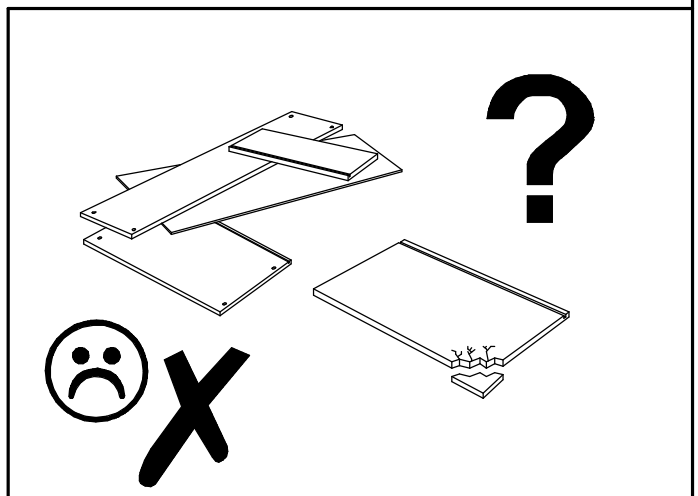

# MULATTO

Typ X

Element symbol	Measurements				Code	Paket
1	550	400	22	1	1002	1/2
2	428	375	16	1	1003	1/2
3	428	375	16	1	1004	1/2
4	516	361.5	16	1	1009	1/2
5	516	70	16	1	1006	1/2
6	516	70	16	1	1005	1/2
7	360	120	16	1	1010	1/2
8	360	120	16	1	1012	1/2
9	458.6	120	16	1	1011	1/2
10	544	190	22	1	3009	2/2
11	548	100	22	1	1008	1/2
12	490.6	365	2.5	1	N/A	1/2
13	350	530	2.5	1	N/A	1/2

**1**

2

3

4

5

8

9