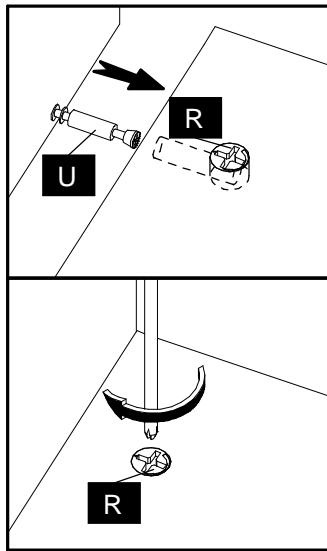

# MULATTO

Typ X

Element symbol	Measurements				Code	Paket
1	550	400	22	1	1002	1/2
2	428	375	16	1	1003	1/2
3	428	375	16	1	1004	1/2
4	516	361.5	16	1	1009	1/2
5	516	70	16	1	1006	1/2
6	516	70	16	1	1005	1/2
7	360	120	16	1	1010	1/2
8	360	120	16	1	1012	1/2
9	458.6	120	16	1	1011	1/2
10	544	190	22	1	3009	2/2
11	548	100	22	1	1008	1/2
12	490.6	365	2.5	1	N/A	1/2
13	350	530	2.5	1	N/A	1/2

**1**

2

3

4

5

8

9