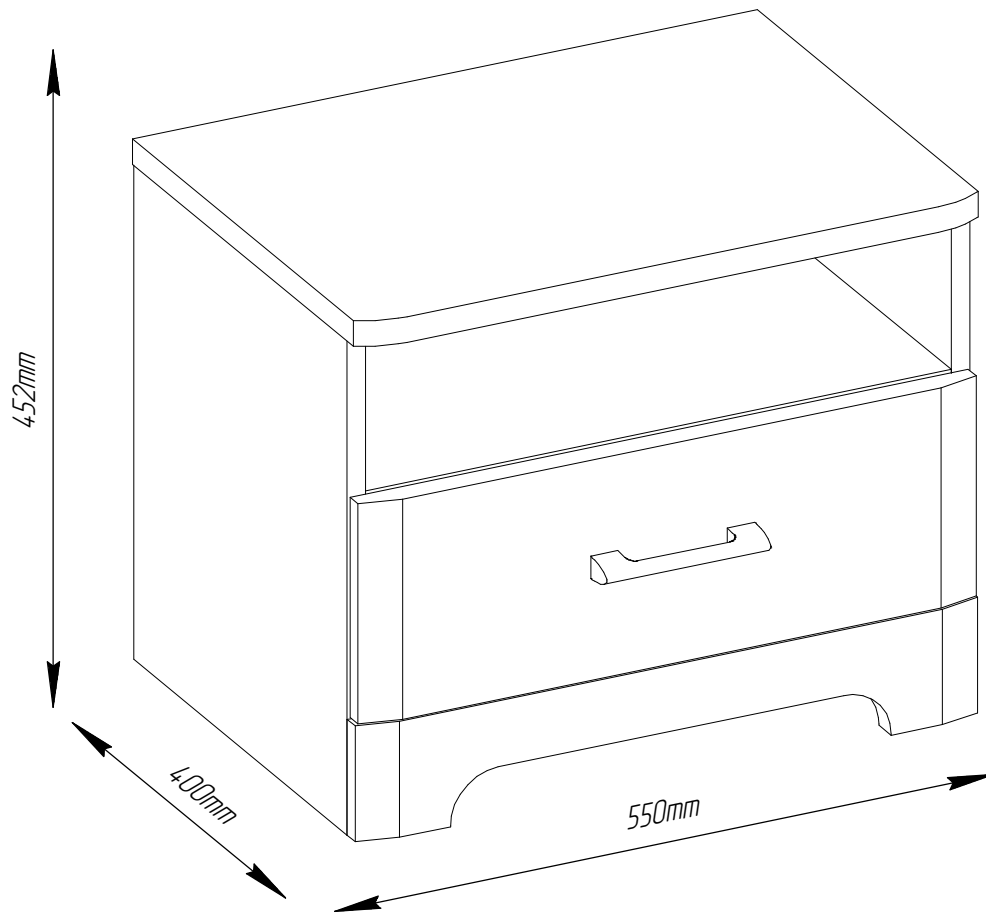

# MULATTO

Typ X

Element symbol	Measurements				Code	Paket
1	550	400	22	1	1002	1/2
2	428	375	16	1	1003	1/2
3	428	375	16	1	1004	1/2
4	516	361.5	16	1	1009	1/2
5	516	70	16	1	1006	1/2
6	516	70	16	1	1005	1/2
7	360	120	16	1	1010	1/2
8	360	120	16	1	1012	1/2
9	458.6	120	16	1	1011	1/2
10	544	190	22	1	3009	2/2
11	548	100	22	1	1008	1/2
12	490.6	365	2.5	1	N/A	1/2
13	350	530	2.5	1	N/A	1/2

**1**

2

3

4

5

8

9