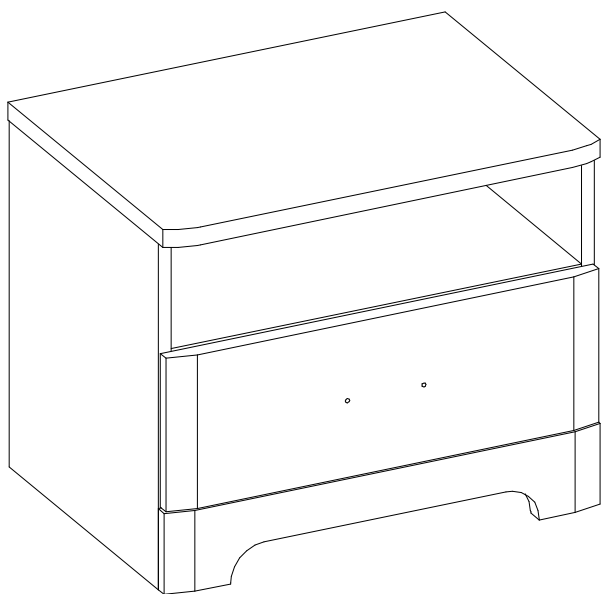

# MULATTO

Typ X

Element symbol	Measurements				Code	Paket
1	550	400	22	1	1002	1/2
2	428	375	16	1	1003	1/2
3	428	375	16	1	1004	1/2
4	516	361.5	16	1	1009	1/2
5	516	70	16	1	1006	1/2
6	516	70	16	1	1005	1/2
7	360	120	16	1	1010	1/2
8	360	120	16	1	1012	1/2
9	458.6	120	16	1	1011	1/2
10	544	190	22	1	3009	2/2
11	548	100	22	1	1008	1/2
12	490.6	365	2.5	1	N/A	1/2
13	350	530	2.5	1	N/A	1/2

**1**

2

3

4

5

8

9