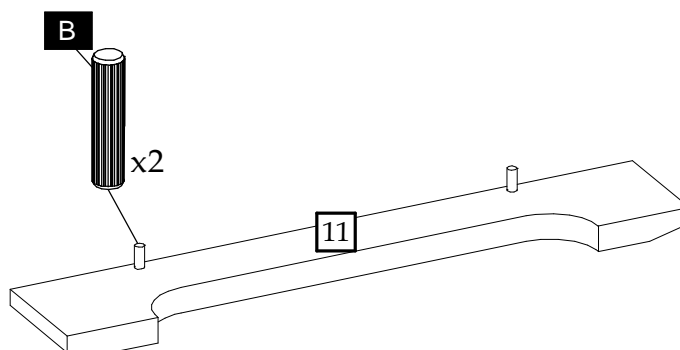

# MULATTO

Typ X

Element symbol	Measurements				Code	Paket
1	550	400	22	1	1002	1/2
2	428	375	16	1	1003	1/2
3	428	375	16	1	1004	1/2
4	516	361.5	16	1	1009	1/2
5	516	70	16	1	1006	1/2
6	516	70	16	1	1005	1/2
7	360	120	16	1	1010	1/2
8	360	120	16	1	1012	1/2
9	458.6	120	16	1	1011	1/2
10	544	190	22	1	3009	2/2
11	548	100	22	1	1008	1/2
12	490.6	365	2.5	1	N/A	1/2
13	350	530	2.5	1	N/A	1/2

**1**

2

3

4

5

8

9