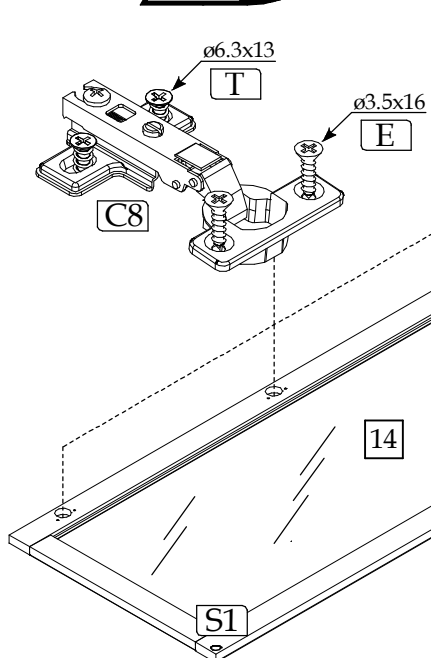

MARES A

100 min

Element symbol	Measurements				Code	Pack
1	538	400	22	1	1001	1/3
2	1784	379	16	1	1040	1/3
3	1784	379	16	1	1041	1/3
4	424	360	16	1	1039	1/3
5	424	378	16	1	1042	1/3
6	424	351	16	3	N/A	1/3
7	657	450	16	1	1045	1/3
8	1135	438	3	1	N/A	1/3
9	645	438	3	1	N/A	1/3
10	1883	38	38	2	1883x38_T1	2/3
11	1883	38	38	2	1883x38_T2	2/3
12	321	34	38	2	321x34x38	1/3
13	321	45	16	2	321x45x16	1/3
14	1148	450	16	1	Glass_door	3/3

▶ 2

▶ 3

▶ 4

▶ 5

▶ 6

7

▶ 8

▶ 9