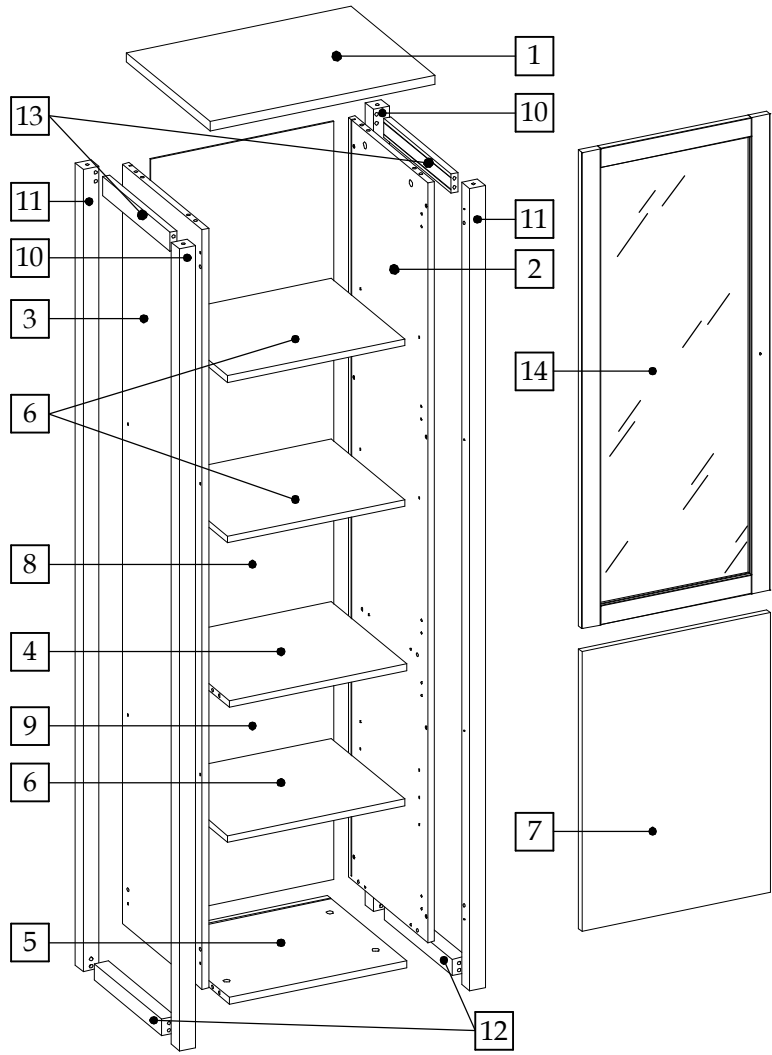

MARES A

100 min

Element symbol	Measurements				Code	Pack
1	538	400	22	1	1001	1/3
2	1784	379	16	1	1040	1/3
3	1784	379	16	1	1041	1/3
4	424	360	16	1	1039	1/3
5	424	378	16	1	1042	1/3
6	424	351	16	3	N/A	1/3
7	657	450	16	1	1045	1/3
8	1135	438	3	1	N/A	1/3
9	645	438	3	1	N/A	1/3
10	1883	38	38	2	1883x38_T1	2/3
11	1883	38	38	2	1883x38_T2	2/3
12	321	34	38	2	321x34x38	1/3
13	321	45	16	2	321x45x16	1/3
14	1148	450	16	1	Glass_door	3/3

▶ 2

▶ 3

▶ 4

▶ 5

▶ 6

7

▶ 8

▶ 9