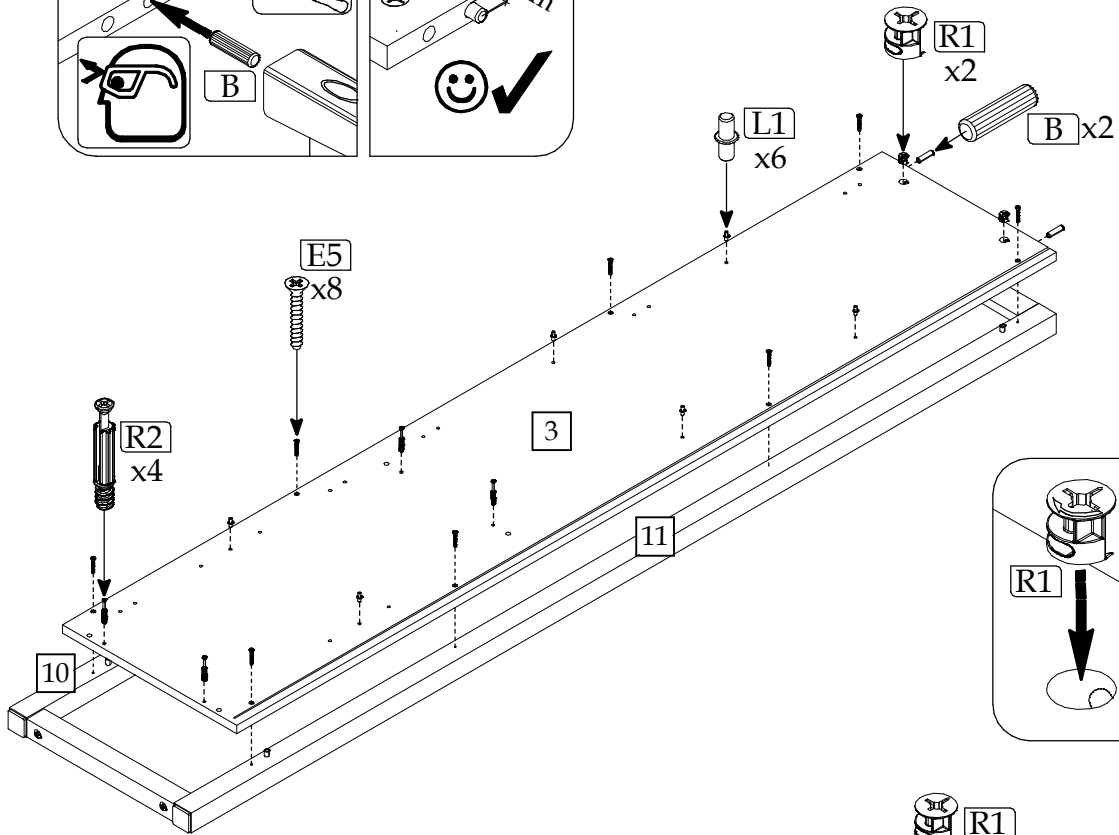

MARES A

100 min

Element symbol	Measurements				Code	Pack
1	538	400	22	1	1001	1/3
2	1784	379	16	1	1040	1/3
3	1784	379	16	1	1041	1/3
4	424	360	16	1	1039	1/3
5	424	378	16	1	1042	1/3
6	424	351	16	3	N/A	1/3
7	657	450	16	1	1045	1/3
8	1135	438	3	1	N/A	1/3
9	645	438	3	1	N/A	1/3
10	1883	38	38	2	1883x38_T1	2/3
11	1883	38	38	2	1883x38_T2	2/3
12	321	34	38	2	321x34x38	1/3
13	321	45	16	2	321x45x16	1/3
14	1148	450	16	1	Glass_door	3/3

▶ 2

▶ 3

▶ 4

▶ 5

▶ 6

7

▶ 8

▶ 9