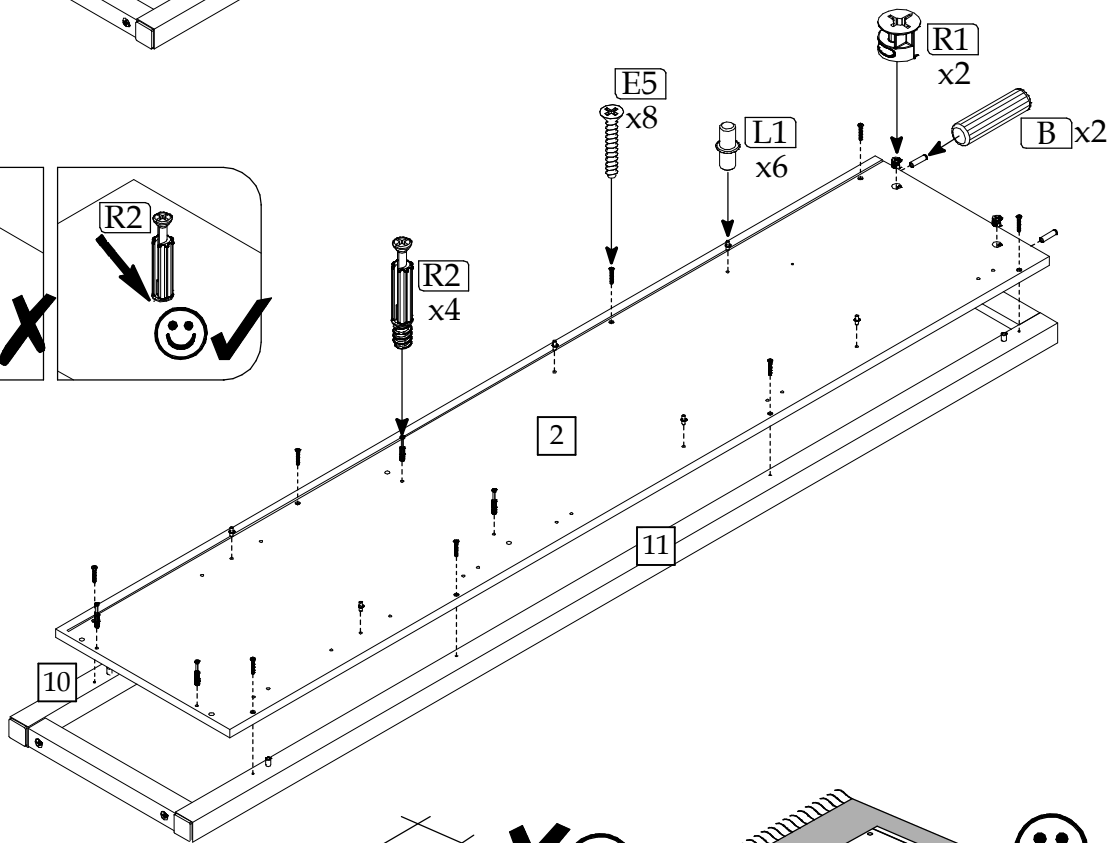

MARES A

100 min

Element symbol	Measurements				Code	Pack
1	538	400	22	1	1001	1/3
2	1784	379	16	1	1040	1/3
3	1784	379	16	1	1041	1/3
4	424	360	16	1	1039	1/3
5	424	378	16	1	1042	1/3
6	424	351	16	3	N/A	1/3
7	657	450	16	1	1045	1/3
8	1135	438	3	1	N/A	1/3
9	645	438	3	1	N/A	1/3
10	1883	38	38	2	1883x38_T1	2/3
11	1883	38	38	2	1883x38_T2	2/3
12	321	34	38	2	321x34x38	1/3
13	321	45	16	2	321x45x16	1/3
14	1148	450	16	1	Glass_door	3/3

▶ 2

▶ 3

▶ 4

▶ 5

▶ 6

7

▶ 8

▶ 9