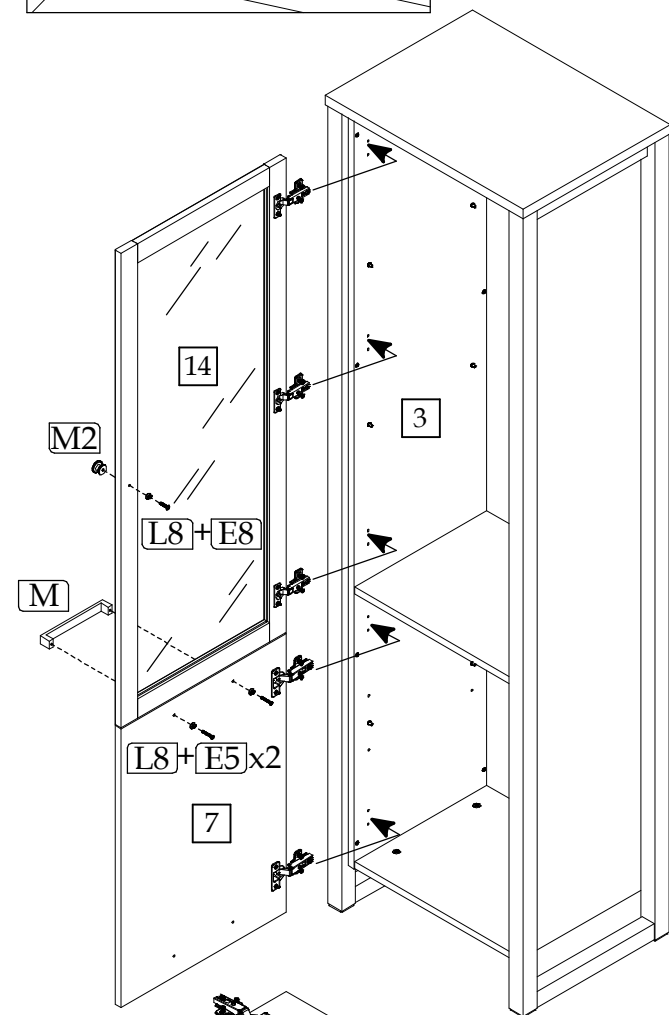

MARES A

100 min

Element symbol	Measurements				Code	Pack
1	538	400	22	1	1001	1/3
2	1784	379	16	1	1040	1/3
3	1784	379	16	1	1041	1/3
4	424	360	16	1	1039	1/3
5	424	378	16	1	1042	1/3
6	424	351	16	3	N/A	1/3
7	657	450	16	1	1045	1/3
8	1135	438	3	1	N/A	1/3
9	645	438	3	1	N/A	1/3
10	1883	38	38	2	1883x38_T1	2/3
11	1883	38	38	2	1883x38_T2	2/3
12	321	34	38	2	321x34x38	1/3
13	321	45	16	2	321x45x16	1/3
14	1148	450	16	1	Glass_door	3/3

▶ 2

▶ 3

▶ 4

▶ 5

▶ 6

7

▶ 8

▶ 9