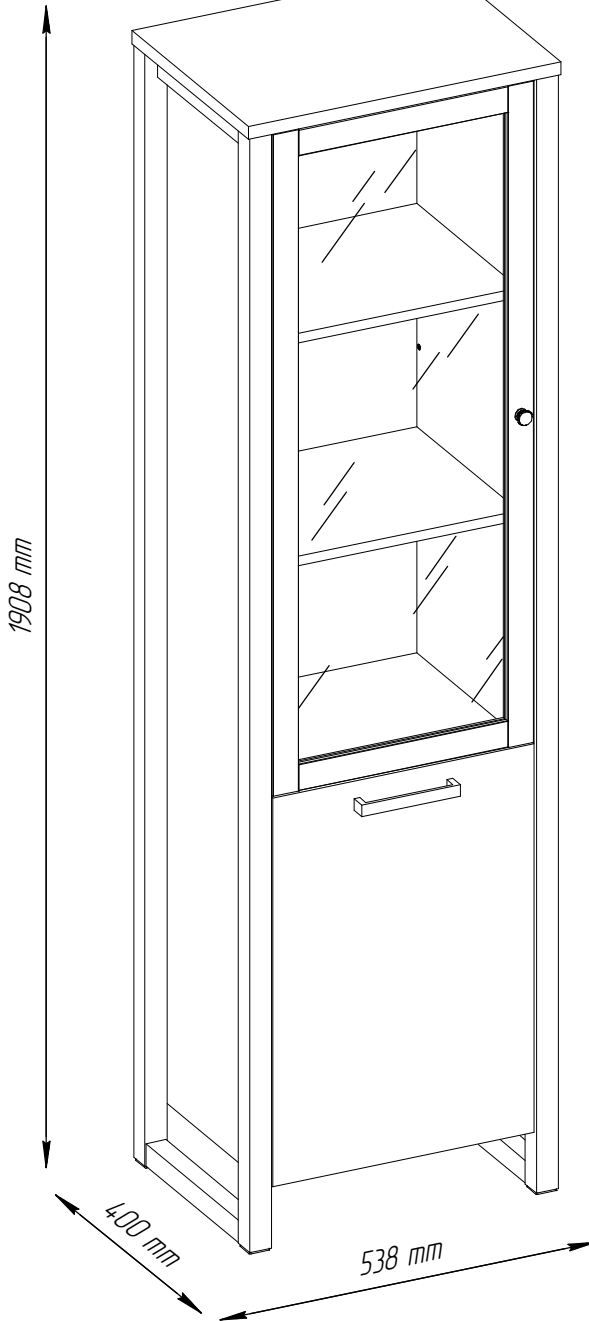

MARES A

100 min

Element symbol	Measurements				Code	Pack
1	538	400	22	1	1001	1/3
2	1784	379	16	1	1040	1/3
3	1784	379	16	1	1041	1/3
4	424	360	16	1	1039	1/3
5	424	378	16	1	1042	1/3
6	424	351	16	3	N/A	1/3
7	657	450	16	1	1045	1/3
8	1135	438	3	1	N/A	1/3
9	645	438	3	1	N/A	1/3
10	1883	38	38	2	1883x38_T1	2/3
11	1883	38	38	2	1883x38_T2	2/3
12	321	34	38	2	321x34x38	1/3
13	321	45	16	2	321x45x16	1/3
14	1148	450	16	1	Glass_door	3/3

▶ 2

▶ 3

▶ 4

▶ 5

▶ 6

7

▶ 8

▶ 9