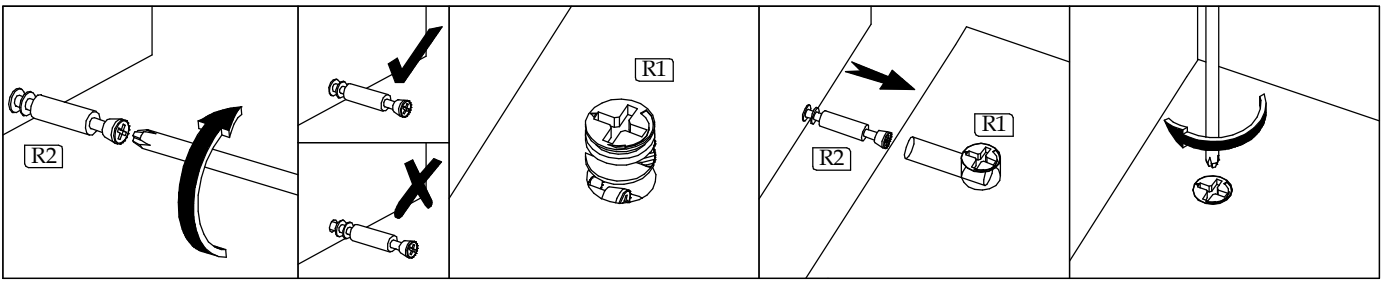

MARES A

100 min

Element symbol	Measurements				Code	Pack
1	538	400	22	1	1001	1/3
2	1784	379	16	1	1040	1/3
3	1784	379	16	1	1041	1/3
4	424	360	16	1	1039	1/3
5	424	378	16	1	1042	1/3
6	424	351	16	3	N/A	1/3
7	657	450	16	1	1045	1/3
8	1135	438	3	1	N/A	1/3
9	645	438	3	1	N/A	1/3
10	1883	38	38	2	1883x38_T1	2/3
11	1883	38	38	2	1883x38_T2	2/3
12	321	34	38	2	321x34x38	1/3
13	321	45	16	2	321x45x16	1/3
14	1148	450	16	1	Glass_door	3/3