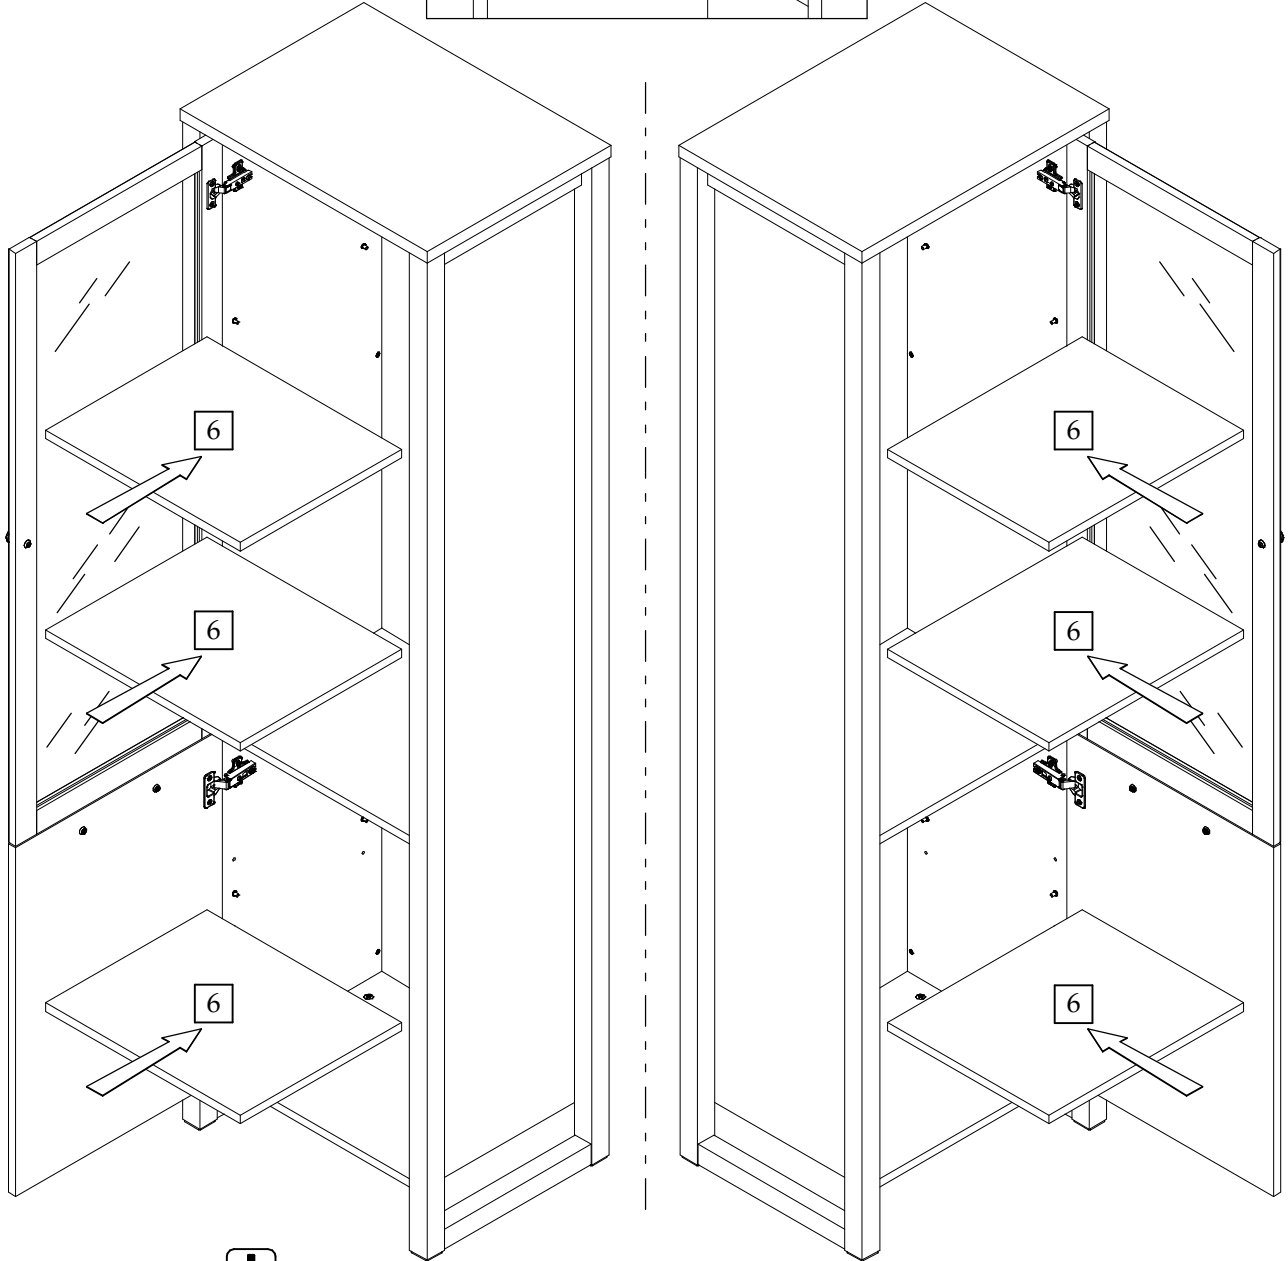

MARES A

100 min

Element symbol	Measurements				Code	Pack
1	538	400	22	1	1001	1/3
2	1784	379	16	1	1040	1/3
3	1784	379	16	1	1041	1/3
4	424	360	16	1	1039	1/3
5	424	378	16	1	1042	1/3
6	424	351	16	3	N/A	1/3
7	657	450	16	1	1045	1/3
8	1135	438	3	1	N/A	1/3
9	645	438	3	1	N/A	1/3
10	1883	38	38	2	1883x38_T1	2/3
11	1883	38	38	2	1883x38_T2	2/3
12	321	34	38	2	321x34x38	1/3
13	321	45	16	2	321x45x16	1/3
14	1148	450	16	1	Glass_door	3/3

▶ 2

▶ 3

▶ 4

▶ 5

▶ 6

7

▶ 8

▶ 9