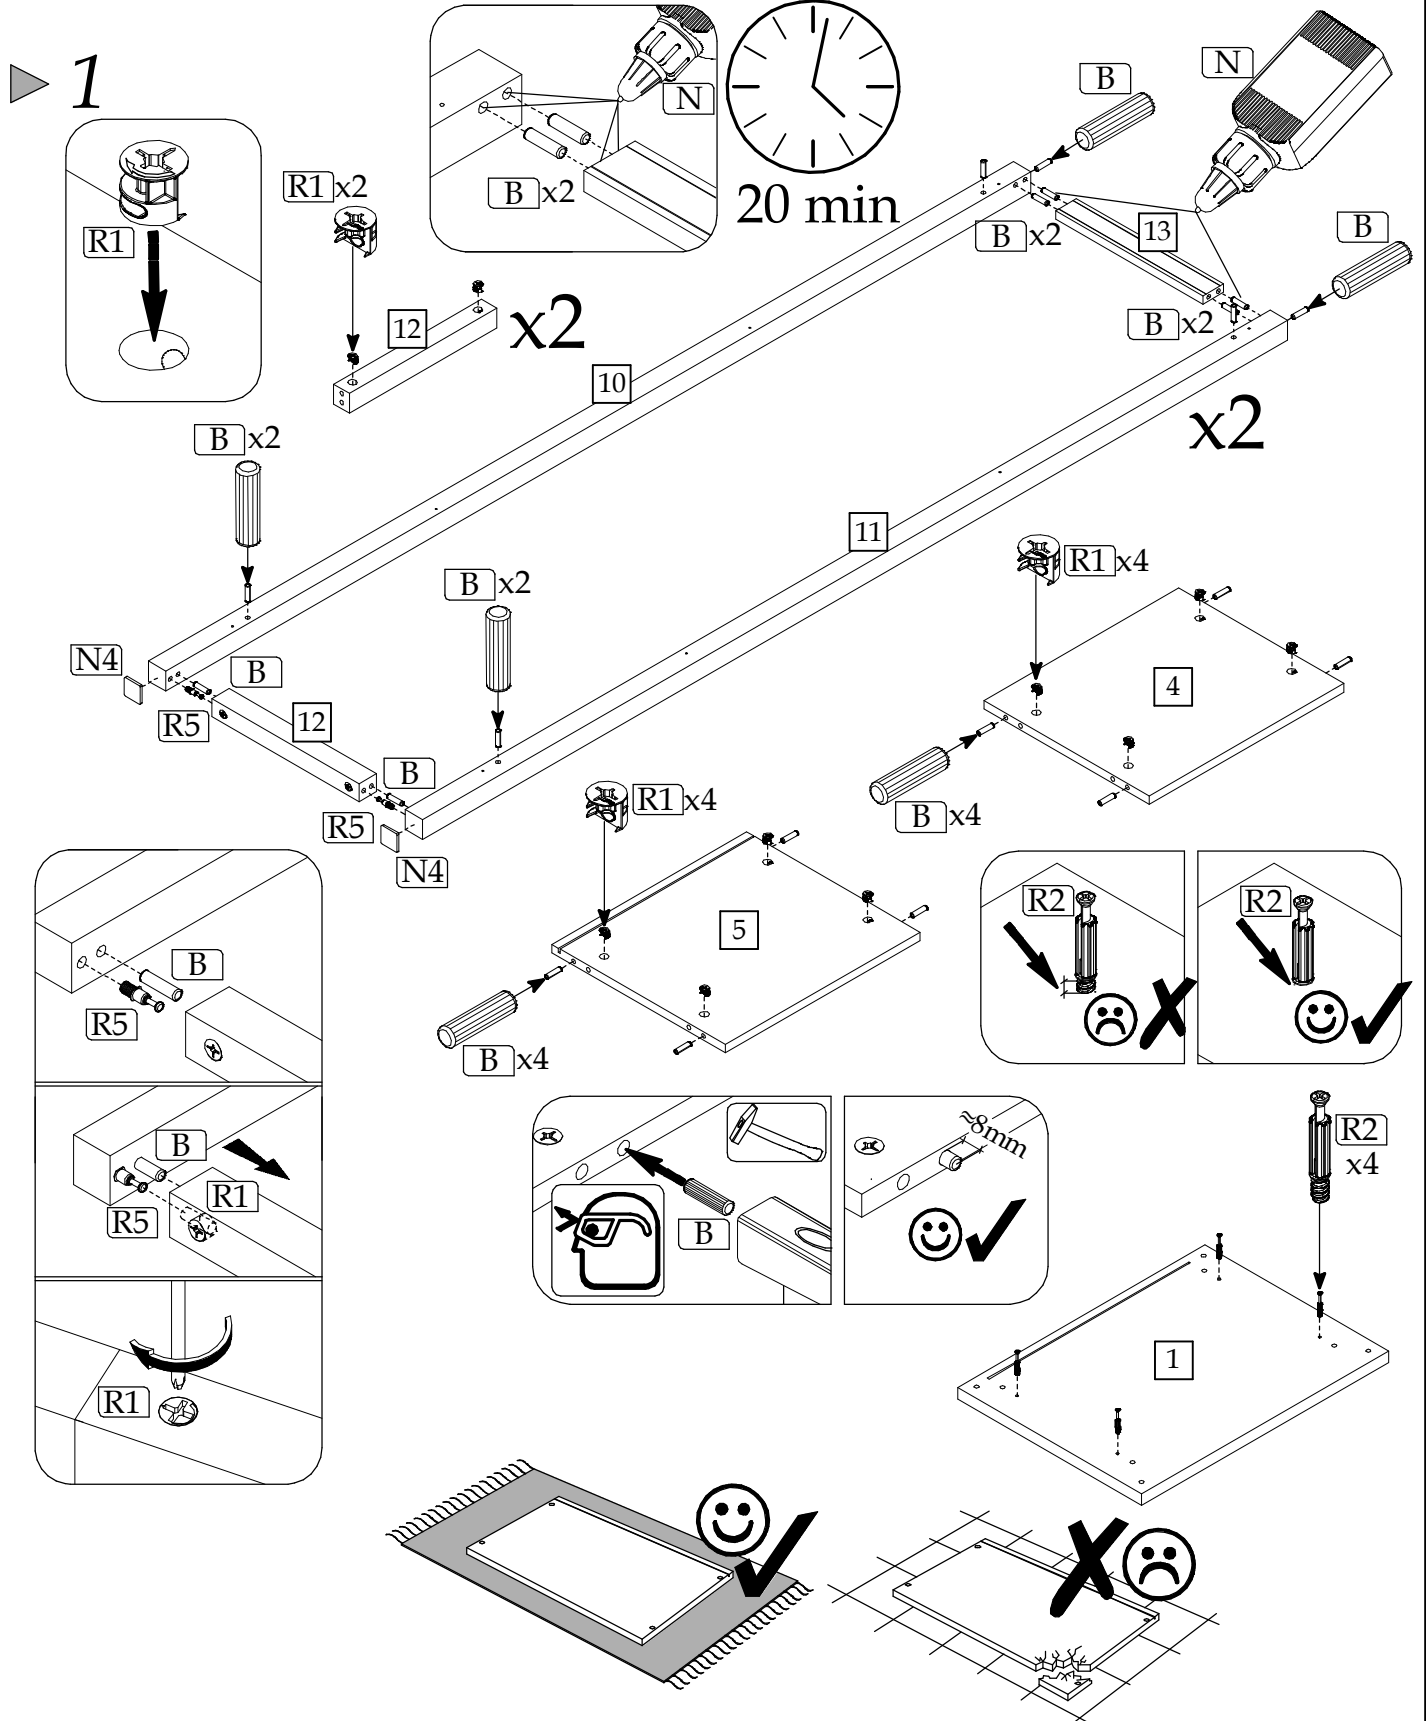

MARES A

100 min

Element symbol	Measurements				Code	Pack
1	538	400	22	1	1001	1/3
2	1784	379	16	1	1040	1/3
3	1784	379	16	1	1041	1/3
4	424	360	16	1	1039	1/3
5	424	378	16	1	1042	1/3
6	424	351	16	3	N/A	1/3
7	657	450	16	1	1045	1/3
8	1135	438	3	1	N/A	1/3
9	645	438	3	1	N/A	1/3
10	1883	38	38	2	1883x38_T1	2/3
11	1883	38	38	2	1883x38_T2	2/3
12	321	34	38	2	321x34x38	1/3
13	321	45	16	2	321x45x16	1/3
14	1148	450	16	1	Glass_door	3/3

▶ 2

▶ 3

▶ 4

▶ 5

▶ 6

7

▶ 8

▶ 9