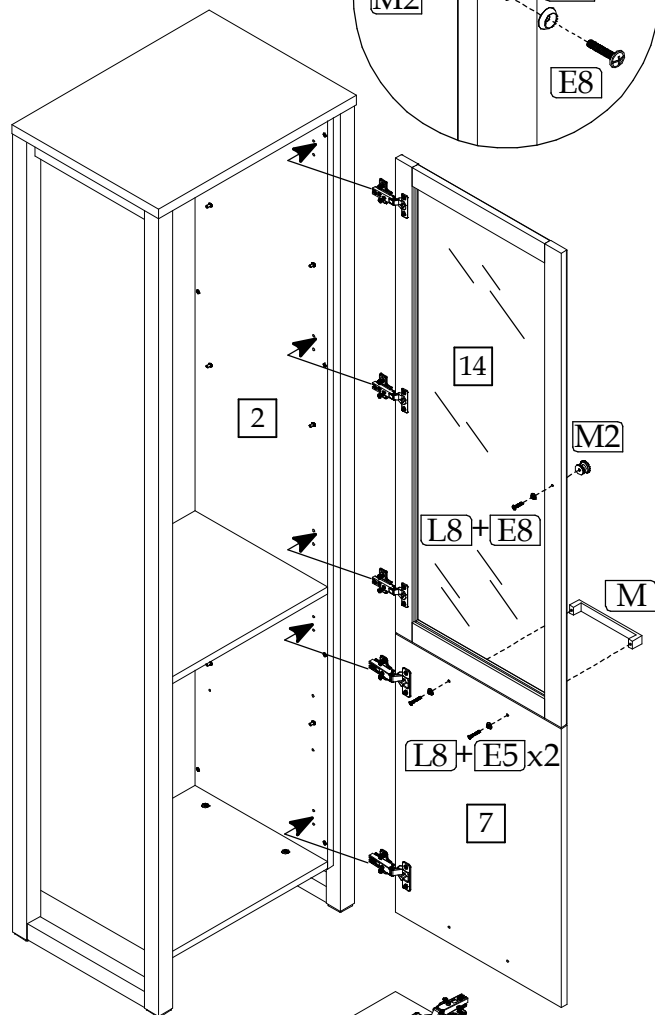

MARES A

100 min

Element symbol	Measurements				Code	Pack
1	538	400	22	1	1001	1/3
2	1784	379	16	1	1040	1/3
3	1784	379	16	1	1041	1/3
4	424	360	16	1	1039	1/3
5	424	378	16	1	1042	1/3
6	424	351	16	3	N/A	1/3
7	657	450	16	1	1045	1/3
8	1135	438	3	1	N/A	1/3
9	645	438	3	1	N/A	1/3
10	1883	38	38	2	1883x38_T1	2/3
11	1883	38	38	2	1883x38_T2	2/3
12	321	34	38	2	321x34x38	1/3
13	321	45	16	2	321x45x16	1/3
14	1148	450	16	1	Glass_door	3/3

▶ 2

▶ 3

▶ 4

▶ 5

▶ 6

7

▶ 8

▶ 9