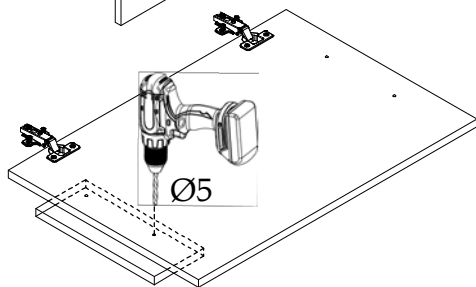

MARES A

100 min

Element symbol	Measurements				Code	Pack
1	538	400	22	1	1001	1/3
2	1784	379	16	1	1040	1/3
3	1784	379	16	1	1041	1/3
4	424	360	16	1	1039	1/3
5	424	378	16	1	1042	1/3
6	424	351	16	3	N/A	1/3
7	657	450	16	1	1045	1/3
8	1135	438	3	1	N/A	1/3
9	645	438	3	1	N/A	1/3
10	1883	38	38	2	1883x38_T1	2/3
11	1883	38	38	2	1883x38_T2	2/3
12	321	34	38	2	321x34x38	1/3
13	321	45	16	2	321x45x16	1/3
14	1148	450	16	1	Glass_door	3/3

▶ 2

▶ 3

▶ 4

▶ 5

▶ 6

7

▶ 8

▶ 9