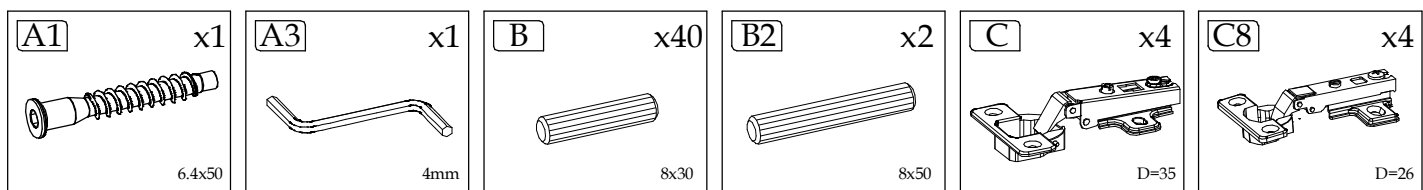

# MARES C

120 min

Element symbol	Measurements				Code	Pack
1	991	400	22	1	1001	2/3
2	1334	379	16	1	1040	1/3
3	1334	379	16	1	1041	1/3
4	1317	359	16	1	1055	1/3
5	430	359	16	2	1044-1046	1/3
6	877	378	16	1	1042	2/3
7	657	450	16	2	1051-1057	2/3
8	430	351	16	4	N/A	1/3
9	684	445	3	1	N/A	2/3
10	684	445	3	1	1091_v	2/3
11	445	645	3	2	N/A	2/3
12	1433	38	38	2	1433x38_T1	3/3
13	1433	38	38	2	1433x38_T2	3/3
14	321	34	38	2	321x34x38	2/3
15	100	38	38	1	100x38x38	2/3
16	321	45	16	2	321x45x16	2/3
17	668	450	16	2	Glass_door	2/3