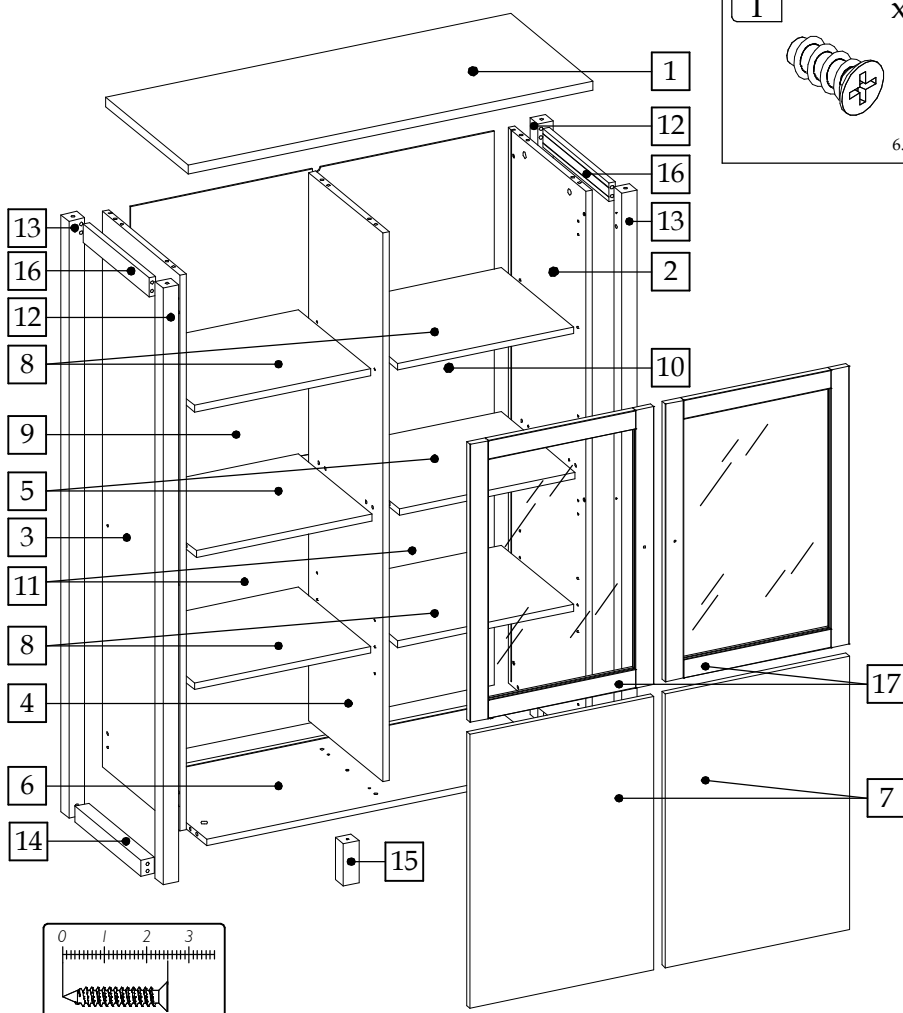

# MARES C

120 min

Element symbol	Measurements				Code	Pack
1	991	400	22	1	1001	2/3
2	1334	379	16	1	1040	1/3
3	1334	379	16	1	1041	1/3
4	1317	359	16	1	1055	1/3
5	430	359	16	2	1044-1046	1/3
6	877	378	16	1	1042	2/3
7	657	450	16	2	1051-1057	2/3
8	430	351	16	4	N/A	1/3
9	684	445	3	1	N/A	2/3
10	684	445	3	1	1091_v	2/3
11	445	645	3	2	N/A	2/3
12	1433	38	38	2	1433x38_T1	3/3
13	1433	38	38	2	1433x38_T2	3/3
14	321	34	38	2	321x34x38	2/3
15	100	38	38	1	100x38x38	2/3
16	321	45	16	2	321x45x16	2/3
17	668	450	16	2	Glass_door	2/3

2

3

▶ 4

▶ 5

▶ 6

▶ 7

8

9