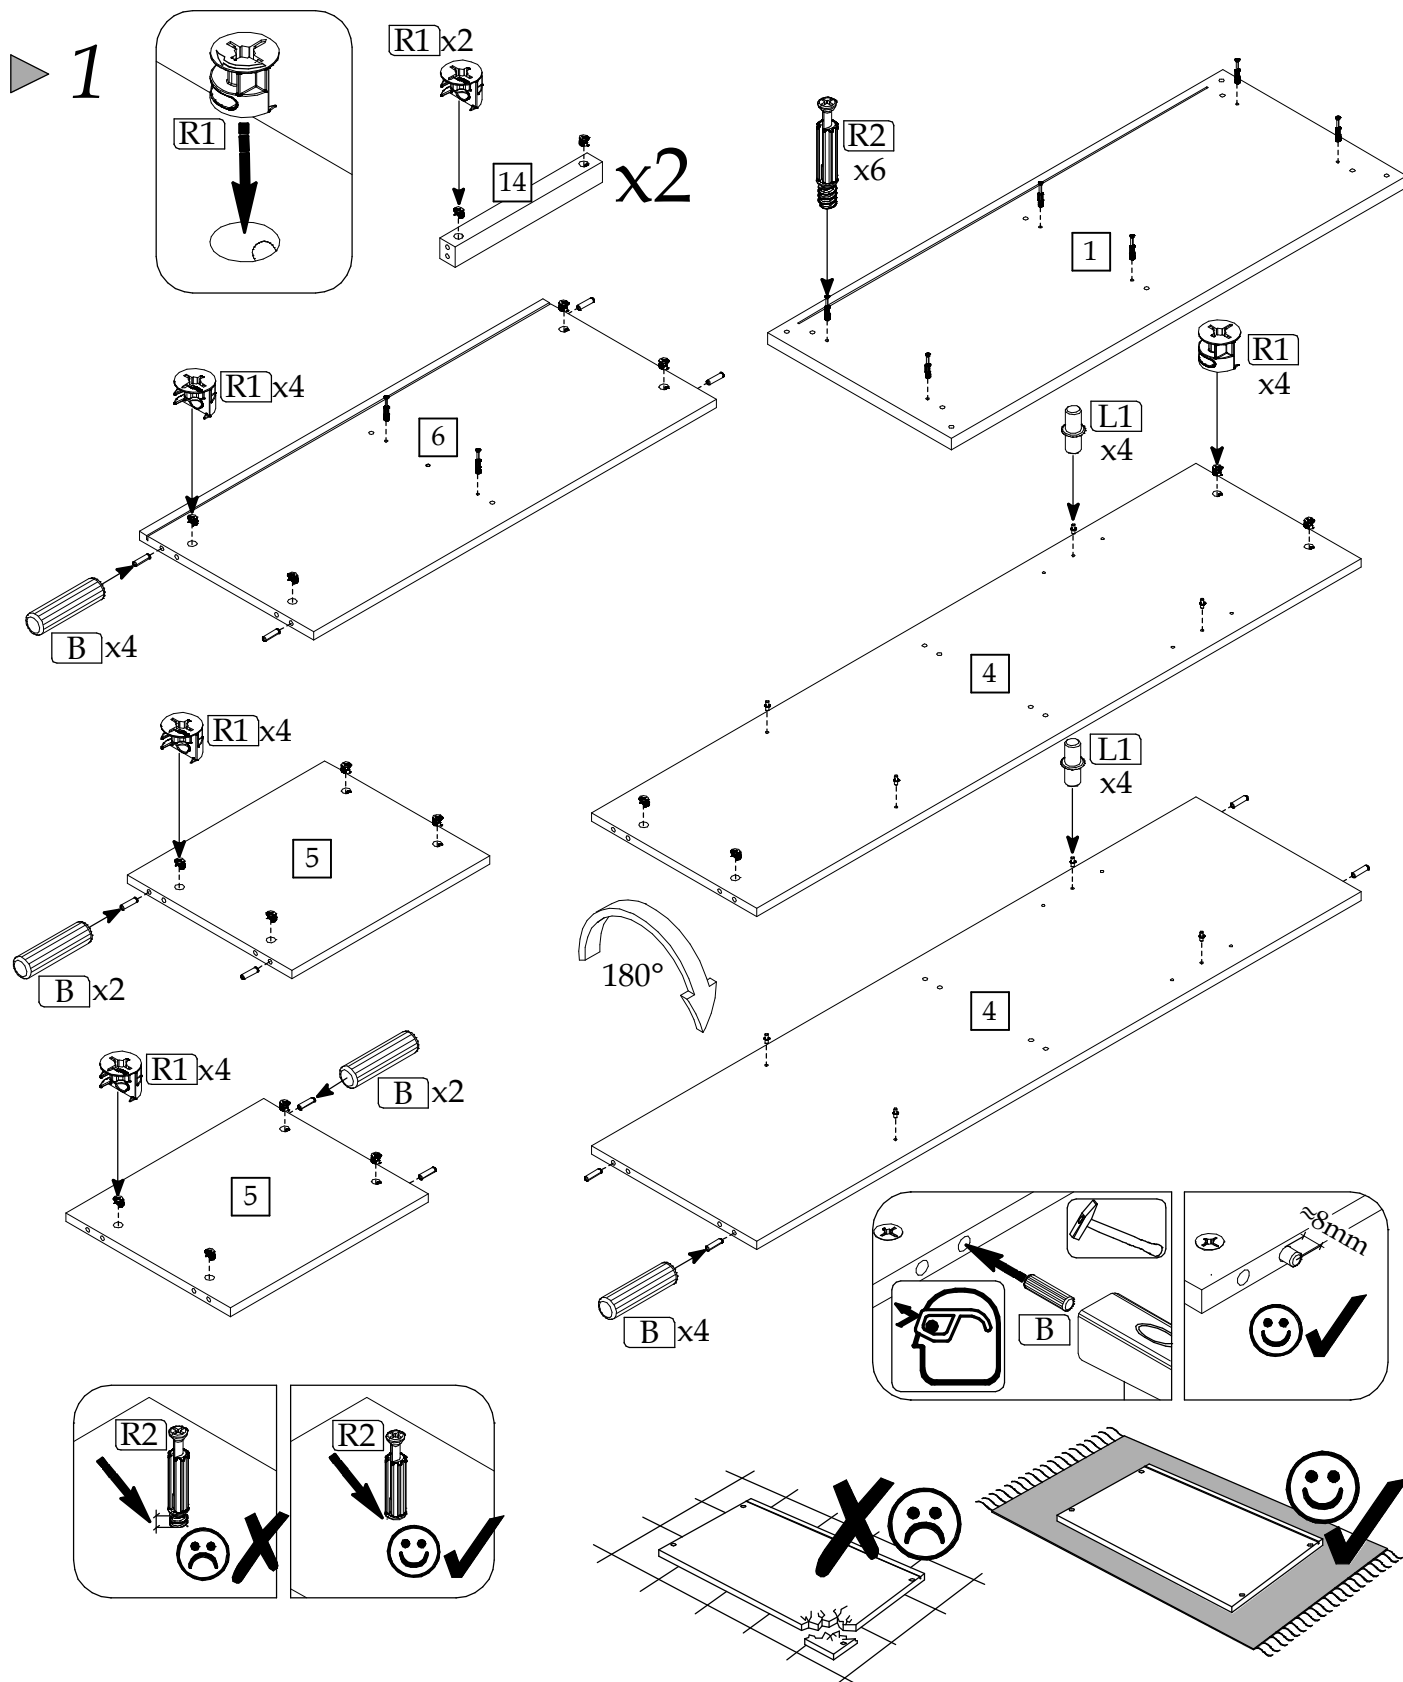

# MARES C

120 min

Element symbol	Measurements				Code	Pack
1	991	400	22	1	1001	2/3
2	1334	379	16	1	1040	1/3
3	1334	379	16	1	1041	1/3
4	1317	359	16	1	1055	1/3
5	430	359	16	2	1044-1046	1/3
6	877	378	16	1	1042	2/3
7	657	450	16	2	1051-1057	2/3
8	430	351	16	4	N/A	1/3
9	684	445	3	1	N/A	2/3
10	684	445	3	1	1091_v	2/3
11	445	645	3	2	N/A	2/3
12	1433	38	38	2	1433x38_T1	3/3
13	1433	38	38	2	1433x38_T2	3/3
14	321	34	38	2	321x34x38	2/3
15	100	38	38	1	100x38x38	2/3
16	321	45	16	2	321x45x16	2/3
17	668	450	16	2	Glass_door	2/3

2

3

▶ 4

▶ 5

▶ 6

▶ 7

8

9

▶ 10

▶ 11

▶ 12