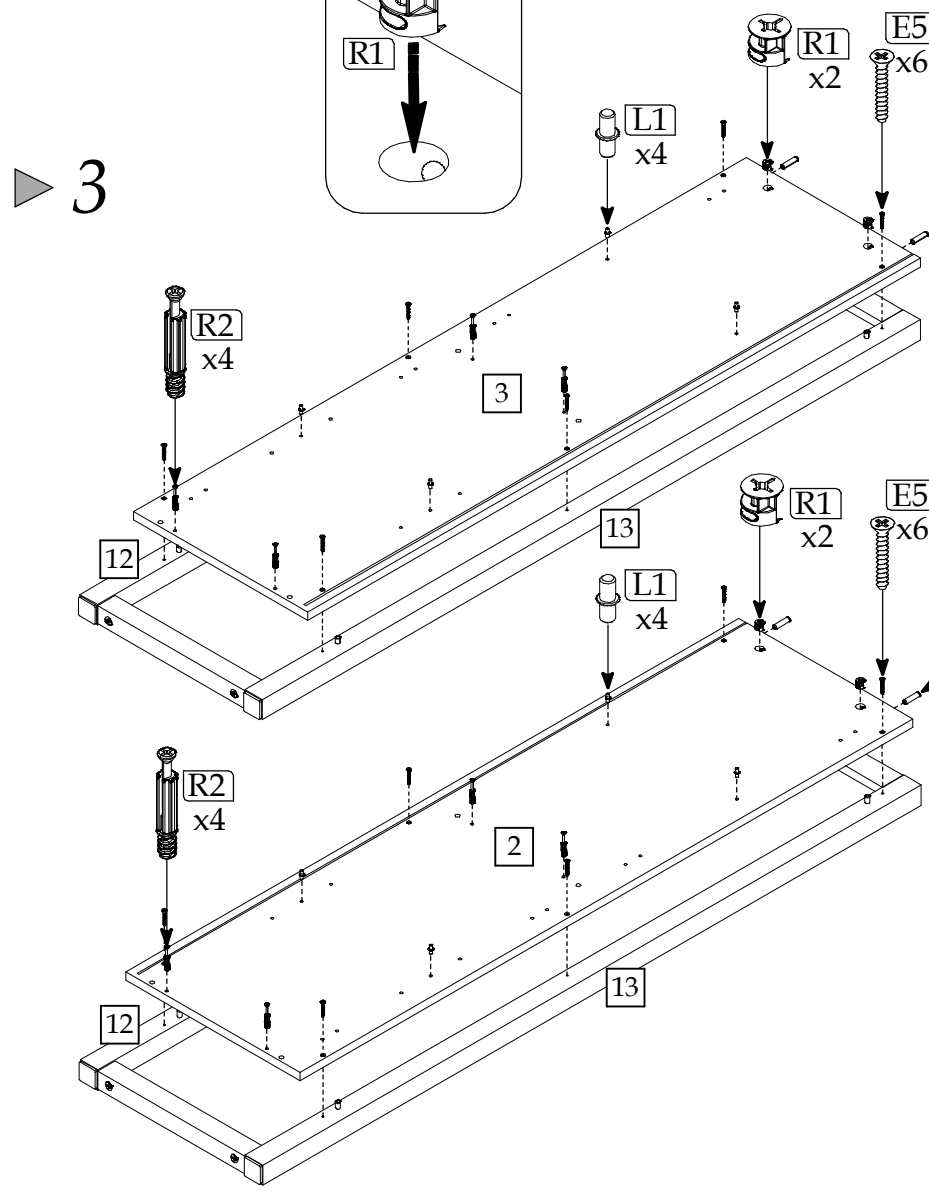

# MARES C

120 min

Element symbol	Measurements				Code	Pack
1	991	400	22	1	1001	2/3
2	1334	379	16	1	1040	1/3
3	1334	379	16	1	1041	1/3
4	1317	359	16	1	1055	1/3
5	430	359	16	2	1044-1046	1/3
6	877	378	16	1	1042	2/3
7	657	450	16	2	1051-1057	2/3
8	430	351	16	4	N/A	1/3
9	684	445	3	1	N/A	2/3
10	684	445	3	1	1091_v	2/3
11	445	645	3	2	N/A	2/3
12	1433	38	38	2	1433x38_T1	3/3
13	1433	38	38	2	1433x38_T2	3/3
14	321	34	38	2	321x34x38	2/3
15	100	38	38	1	100x38x38	2/3
16	321	45	16	2	321x45x16	2/3
17	668	450	16	2	Glass_door	2/3

2

3

▶ 4

▶ 5

▶ 6

▶ 7

8

9

▶ 10

▶ 11

▶ 12