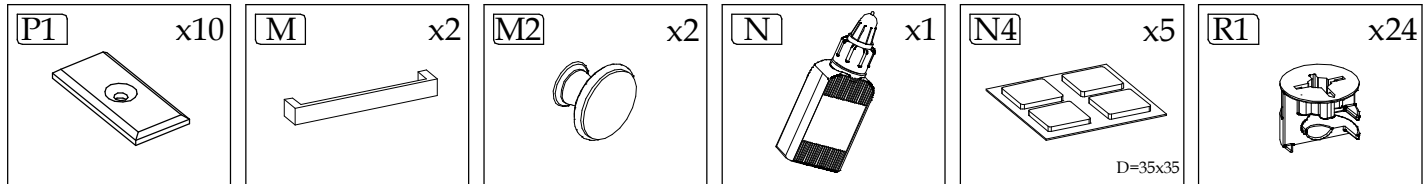

# MARES C

120 min

Element symbol	Measurements				Code	Pack
1	991	400	22	1	1001	2/3
2	1334	379	16	1	1040	1/3
3	1334	379	16	1	1041	1/3
4	1317	359	16	1	1055	1/3
5	430	359	16	2	1044-1046	1/3
6	877	378	16	1	1042	2/3
7	657	450	16	2	1051-1057	2/3
8	430	351	16	4	N/A	1/3
9	684	445	3	1	N/A	2/3
10	684	445	3	1	1091_v	2/3
11	445	645	3	2	N/A	2/3
12	1433	38	38	2	1433x38_T1	3/3
13	1433	38	38	2	1433x38_T2	3/3
14	321	34	38	2	321x34x38	2/3
15	100	38	38	1	100x38x38	2/3
16	321	45	16	2	321x45x16	2/3
17	668	450	16	2	Glass_door	2/3