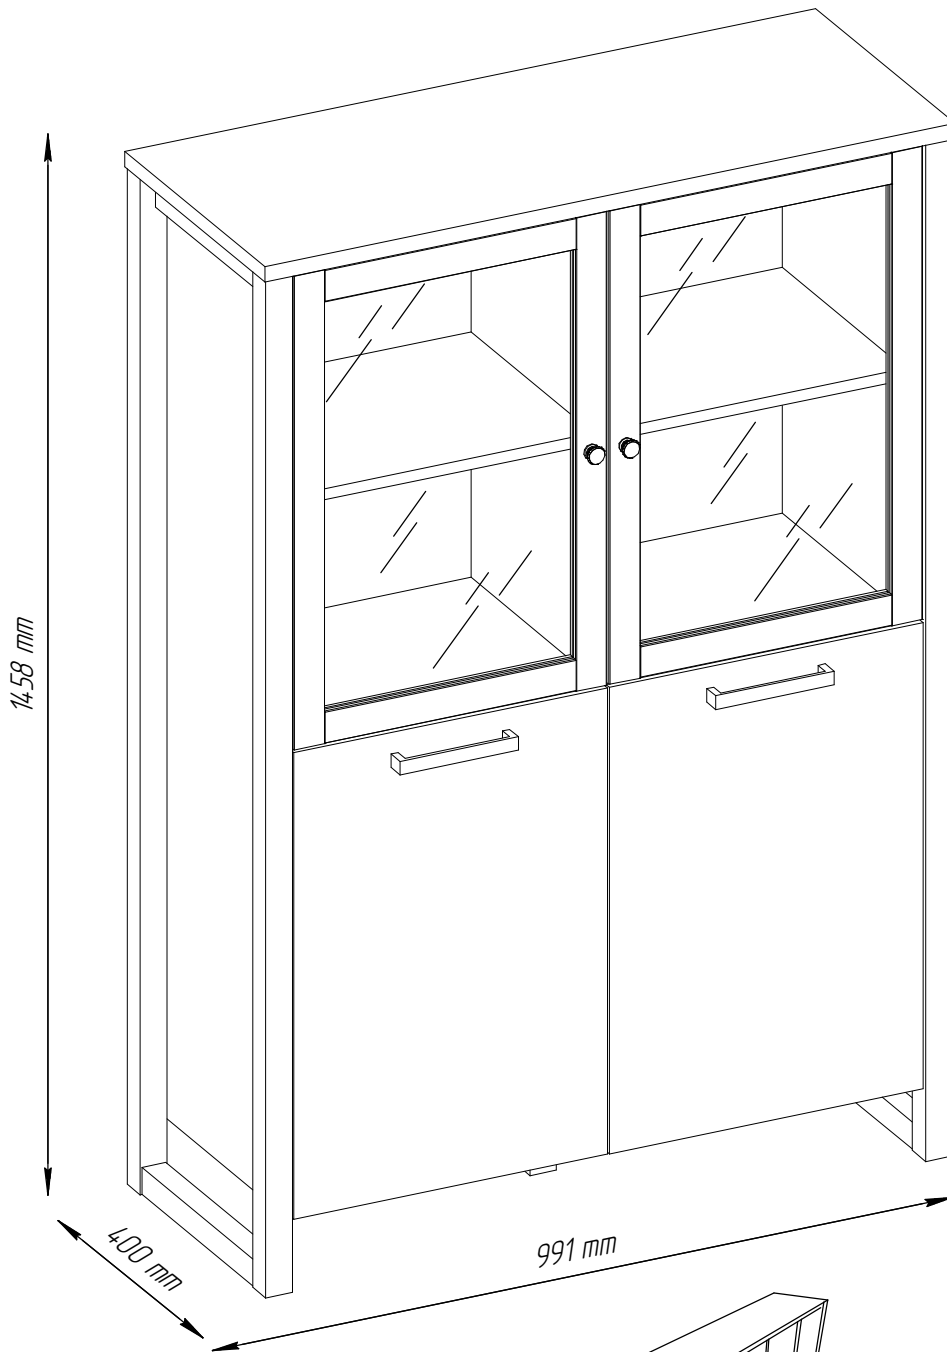

# MARES C

120 min

Element symbol	Measurements				Code	Pack
1	991	400	22	1	1001	2/3
2	1334	379	16	1	1040	1/3
3	1334	379	16	1	1041	1/3
4	1317	359	16	1	1055	1/3
5	430	359	16	2	1044-1046	1/3
6	877	378	16	1	1042	2/3
7	657	450	16	2	1051-1057	2/3
8	430	351	16	4	N/A	1/3
9	684	445	3	1	N/A	2/3
10	684	445	3	1	1091_v	2/3
11	445	645	3	2	N/A	2/3
12	1433	38	38	2	1433x38_T1	3/3
13	1433	38	38	2	1433x38_T2	3/3
14	321	34	38	2	321x34x38	2/3
15	100	38	38	1	100x38x38	2/3
16	321	45	16	2	321x45x16	2/3
17	668	450	16	2	Glass_door	2/3

2

3

▶ 4

▶ 5

▶ 6

▶ 7

8

9