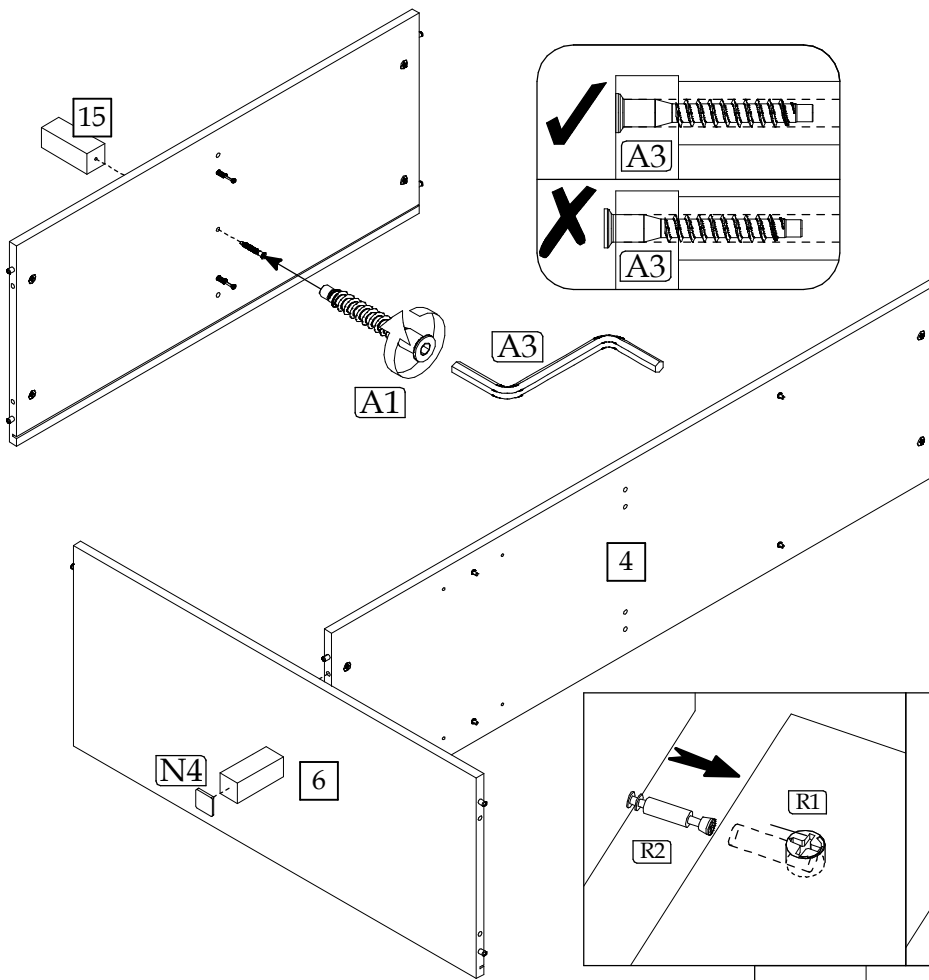

# MARES C

120 min

Element symbol	Measurements				Code	Pack
1	991	400	22	1	1001	2/3
2	1334	379	16	1	1040	1/3
3	1334	379	16	1	1041	1/3
4	1317	359	16	1	1055	1/3
5	430	359	16	2	1044-1046	1/3
6	877	378	16	1	1042	2/3
7	657	450	16	2	1051-1057	2/3
8	430	351	16	4	N/A	1/3
9	684	445	3	1	N/A	2/3
10	684	445	3	1	1091_v	2/3
11	445	645	3	2	N/A	2/3
12	1433	38	38	2	1433x38_T1	3/3
13	1433	38	38	2	1433x38_T2	3/3
14	321	34	38	2	321x34x38	2/3
15	100	38	38	1	100x38x38	2/3
16	321	45	16	2	321x45x16	2/3
17	668	450	16	2	Glass_door	2/3

2

3

▶ 4

▶ 5

▶ 6

▶ 7

8

9