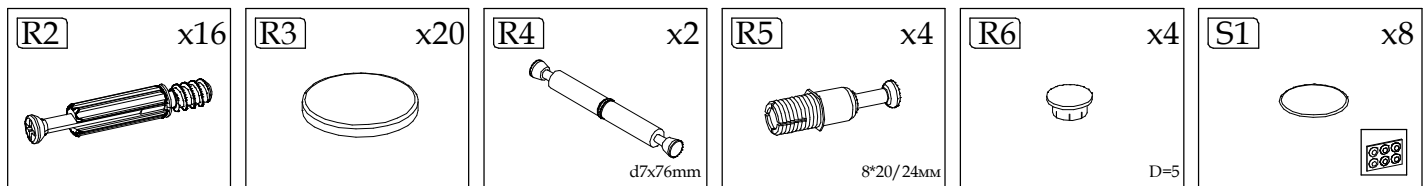

# MARES C

120 min

Element symbol	Measurements				Code	Pack
1	991	400	22	1	1001	2/3
2	1334	379	16	1	1040	1/3
3	1334	379	16	1	1041	1/3
4	1317	359	16	1	1055	1/3
5	430	359	16	2	1044-1046	1/3
6	877	378	16	1	1042	2/3
7	657	450	16	2	1051-1057	2/3
8	430	351	16	4	N/A	1/3
9	684	445	3	1	N/A	2/3
10	684	445	3	1	1091_v	2/3
11	445	645	3	2	N/A	2/3
12	1433	38	38	2	1433x38_T1	3/3
13	1433	38	38	2	1433x38_T2	3/3
14	321	34	38	2	321x34x38	2/3
15	100	38	38	1	100x38x38	2/3
16	321	45	16	2	321x45x16	2/3
17	668	450	16	2	Glass_door	2/3