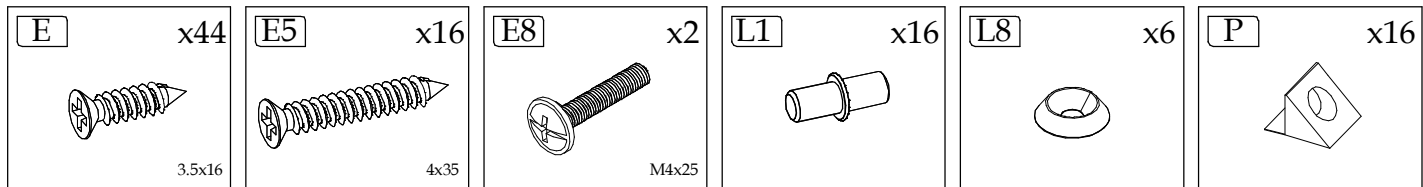

# MARES C

120 min

Element symbol	Measurements				Code	Pack
1	991	400	22	1	1001	2/3
2	1334	379	16	1	1040	1/3
3	1334	379	16	1	1041	1/3
4	1317	359	16	1	1055	1/3
5	430	359	16	2	1044-1046	1/3
6	877	378	16	1	1042	2/3
7	657	450	16	2	1051-1057	2/3
8	430	351	16	4	N/A	1/3
9	684	445	3	1	N/A	2/3
10	684	445	3	1	1091_v	2/3
11	445	645	3	2	N/A	2/3
12	1433	38	38	2	1433x38_T1	3/3
13	1433	38	38	2	1433x38_T2	3/3
14	321	34	38	2	321x34x38	2/3
15	100	38	38	1	100x38x38	2/3
16	321	45	16	2	321x45x16	2/3
17	668	450	16	2	Glass_door	2/3