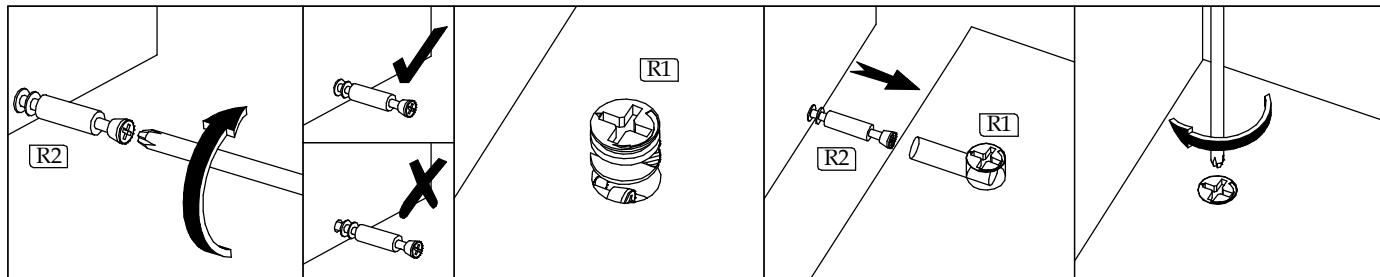

# MARES C

120 min

Element symbol	Measurements				Code	Pack
1	991	400	22	1	1001	2/3
2	1334	379	16	1	1040	1/3
3	1334	379	16	1	1041	1/3
4	1317	359	16	1	1055	1/3
5	430	359	16	2	1044-1046	1/3
6	877	378	16	1	1042	2/3
7	657	450	16	2	1051-1057	2/3
8	430	351	16	4	N/A	1/3
9	684	445	3	1	N/A	2/3
10	684	445	3	1	1091_v	2/3
11	445	645	3	2	N/A	2/3
12	1433	38	38	2	1433x38_T1	3/3
13	1433	38	38	2	1433x38_T2	3/3
14	321	34	38	2	321x34x38	2/3
15	100	38	38	1	100x38x38	2/3
16	321	45	16	2	321x45x16	2/3
17	668	450	16	2	Glass_door	2/3