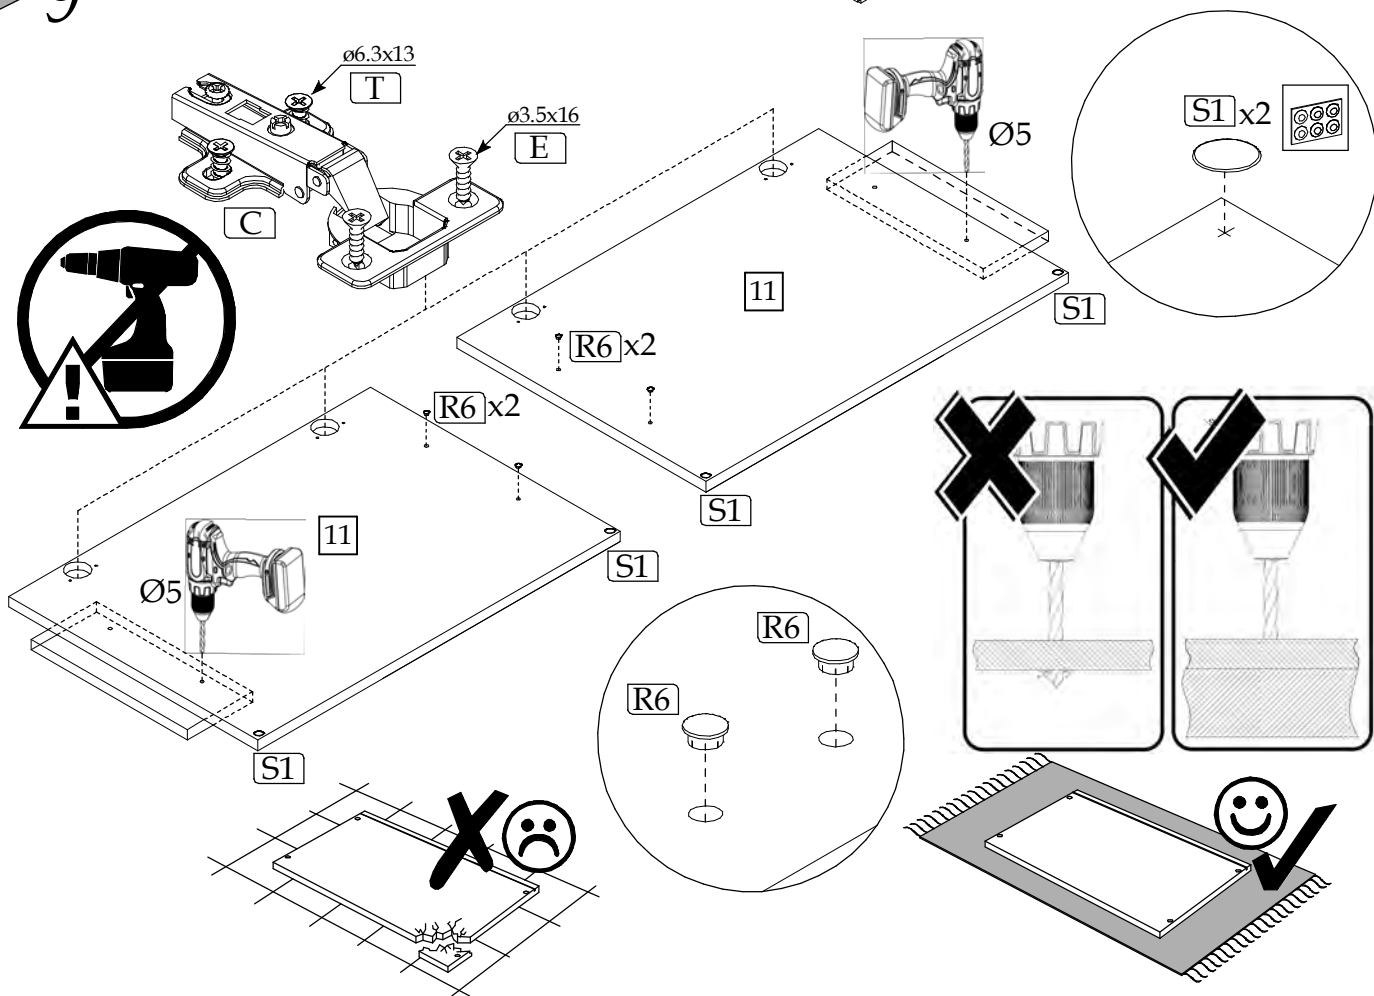

MARES E

120 min

Element symbol	Measurements				Code	Pack
1	1380	400	22	1	1002	1/3
2	663	379	16	1	1008	1/3
3	663	379	16	1	1009	1/3
4	646	359	16	1	1014	1/3
5	646	359	16	1	1015	1/3
6	1266	378	16	1	1010	1/3
7	408	351	16	2	N/A	1/3
8	350	110	16	4	1017-1022 1027-1033	1/3
9	359	109	16	4	1018-1023 1028-1034	1/3
10	350	110	16	4	1019-1024 1029-1035	1/3
11	657	428	16	2	1013-1032	2/3
12	430	162	16	4	1016-1021 1026-1031	2/3
13	660	423	3	2	1050_v	2/3
14	433	660	3	1	N/A	2/3
15	369	344	3	4	N/A	1/3
16	762	38	38	2	762x38_T1	3/3
17	762	38	38	2	762x38_T2	3/3
18	321	34	38	2	321x34x38	1/3
19	100	38	38	1	100x38x38	1/3
20	321	45	16	2	321x45x16	1/3

▶ 4

▶ 5

▶ 6

▶ 7

8

9

x3

▶ 11