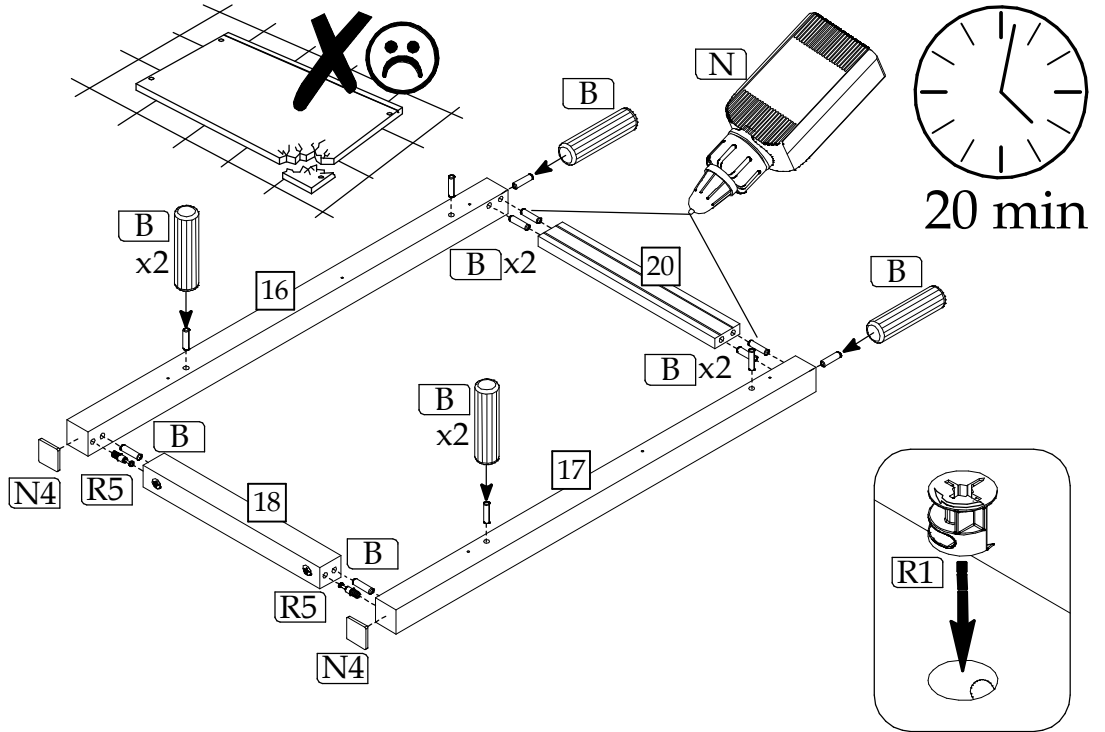

MARES E

120 min

Element symbol	Measurements				Code	Pack
1	1380	400	22	1	1002	1/3
2	663	379	16	1	1008	1/3
3	663	379	16	1	1009	1/3
4	646	359	16	1	1014	1/3
5	646	359	16	1	1015	1/3
6	1266	378	16	1	1010	1/3
7	408	351	16	2	N/A	1/3
8	350	110	16	4	1017-1022 1027-1033	1/3
9	359	109	16	4	1018-1023 1028-1034	1/3
10	350	110	16	4	1019-1024 1029-1035	1/3
11	657	428	16	2	1013-1032	2/3
12	430	162	16	4	1016-1021 1026-1031	2/3
13	660	423	3	2	1050_v	2/3
14	433	660	3	1	N/A	2/3
15	369	344	3	4	N/A	1/3
16	762	38	38	2	762x38_T1	3/3
17	762	38	38	2	762x38_T2	3/3
18	321	34	38	2	321x34x38	1/3
19	100	38	38	1	100x38x38	1/3
20	321	45	16	2	321x45x16	1/3

▶ 4

▶ 5

▶ 6

▶ 7

8

9

x3

▶ 11