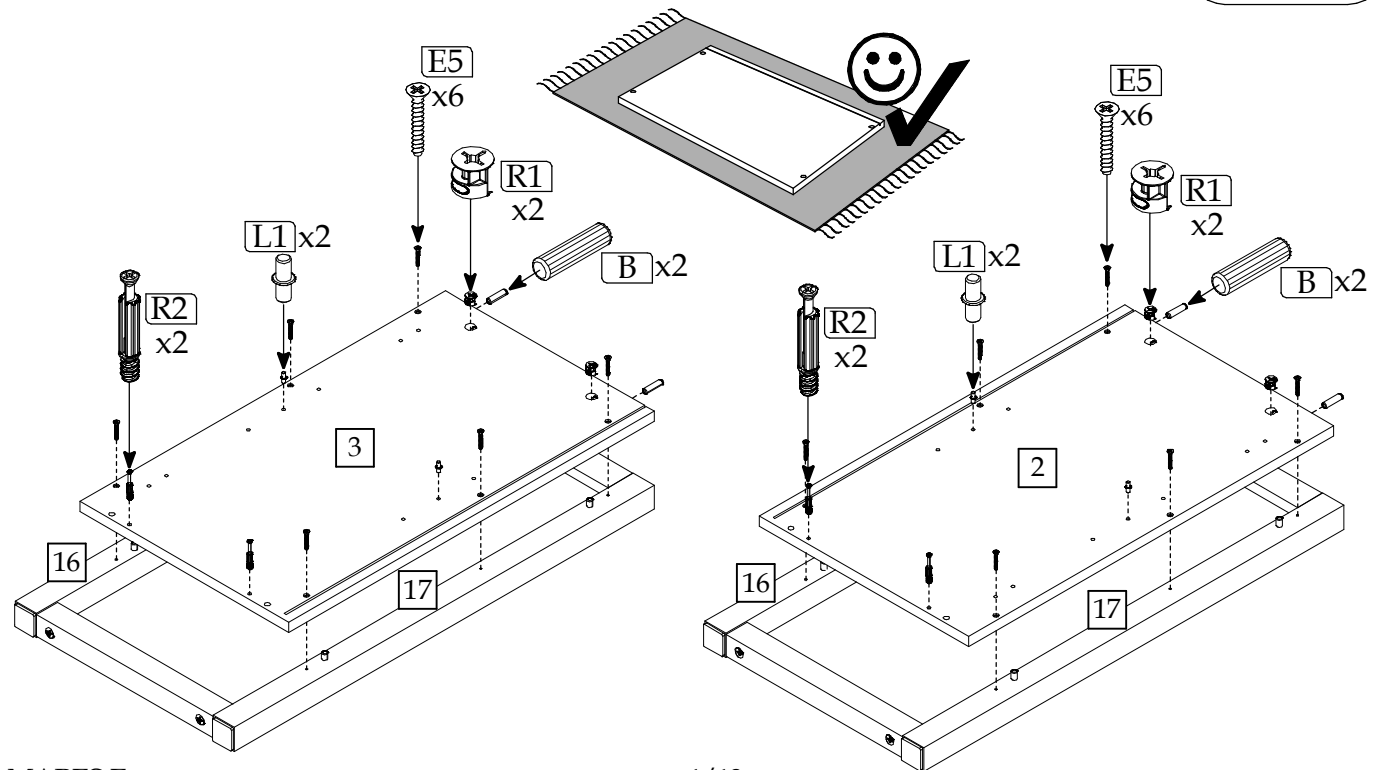

MARES E

120 min

Element symbol	Measurements				Code	Pack
1	1380	400	22	1	1002	1/3
2	663	379	16	1	1008	1/3
3	663	379	16	1	1009	1/3
4	646	359	16	1	1014	1/3
5	646	359	16	1	1015	1/3
6	1266	378	16	1	1010	1/3
7	408	351	16	2	N/A	1/3
8	350	110	16	4	1017-1022 1027-1033	1/3
9	359	109	16	4	1018-1023 1028-1034	1/3
10	350	110	16	4	1019-1024 1029-1035	1/3
11	657	428	16	2	1013-1032	2/3
12	430	162	16	4	1016-1021 1026-1031	2/3
13	660	423	3	2	1050_v	2/3
14	433	660	3	1	N/A	2/3
15	369	344	3	4	N/A	1/3
16	762	38	38	2	762x38_T1	3/3
17	762	38	38	2	762x38_T2	3/3
18	321	34	38	2	321x34x38	1/3
19	100	38	38	1	100x38x38	1/3
20	321	45	16	2	321x45x16	1/3