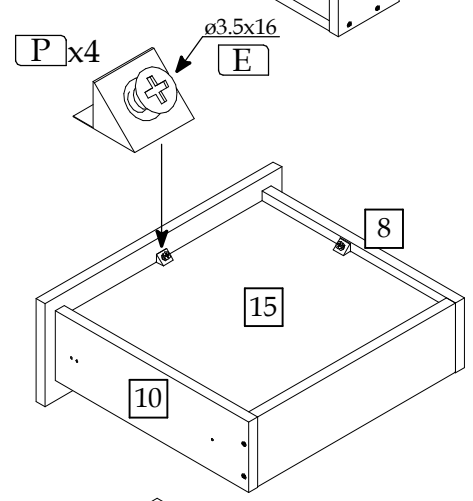

MARES E

120 min

Element symbol	Measurements				Code	Pack
1	1380	400	22	1	1002	1/3
2	663	379	16	1	1008	1/3
3	663	379	16	1	1009	1/3
4	646	359	16	1	1014	1/3
5	646	359	16	1	1015	1/3
6	1266	378	16	1	1010	1/3
7	408	351	16	2	N/A	1/3
8	350	110	16	4	1017-1022 1027-1033	1/3
9	359	109	16	4	1018-1023 1028-1034	1/3
10	350	110	16	4	1019-1024 1029-1035	1/3
11	657	428	16	2	1013-1032	2/3
12	430	162	16	4	1016-1021 1026-1031	2/3
13	660	423	3	2	1050_v	2/3
14	433	660	3	1	N/A	2/3
15	369	344	3	4	N/A	1/3
16	762	38	38	2	762x38_T1	3/3
17	762	38	38	2	762x38_T2	3/3
18	321	34	38	2	321x34x38	1/3
19	100	38	38	1	100x38x38	1/3
20	321	45	16	2	321x45x16	1/3

▶ 4

▶ 5

▶ 6

▶ 7

8

9

x3

▶ 11