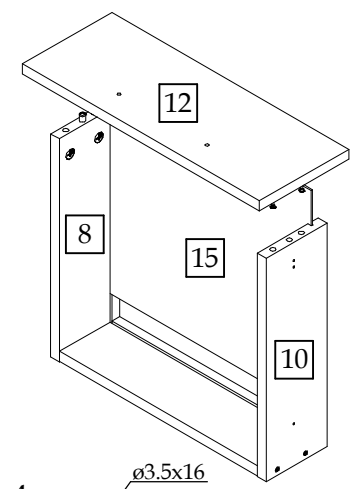

MARES E

120 min

Element symbol	Measurements				Code	Pack
1	1380	400	22	1	1002	1/3
2	663	379	16	1	1008	1/3
3	663	379	16	1	1009	1/3
4	646	359	16	1	1014	1/3
5	646	359	16	1	1015	1/3
6	1266	378	16	1	1010	1/3
7	408	351	16	2	N/A	1/3
8	350	110	16	4	1017-1022 1027-1033	1/3
9	359	109	16	4	1018-1023 1028-1034	1/3
10	350	110	16	4	1019-1024 1029-1035	1/3
11	657	428	16	2	1013-1032	2/3
12	430	162	16	4	1016-1021 1026-1031	2/3
13	660	423	3	2	1050_v	2/3
14	433	660	3	1	N/A	2/3
15	369	344	3	4	N/A	1/3
16	762	38	38	2	762x38_T1	3/3
17	762	38	38	2	762x38_T2	3/3
18	321	34	38	2	321x34x38	1/3
19	100	38	38	1	100x38x38	1/3
20	321	45	16	2	321x45x16	1/3

▶ 4

▶ 5

▶ 6

▶ 7

8

9

x3

▶ 11