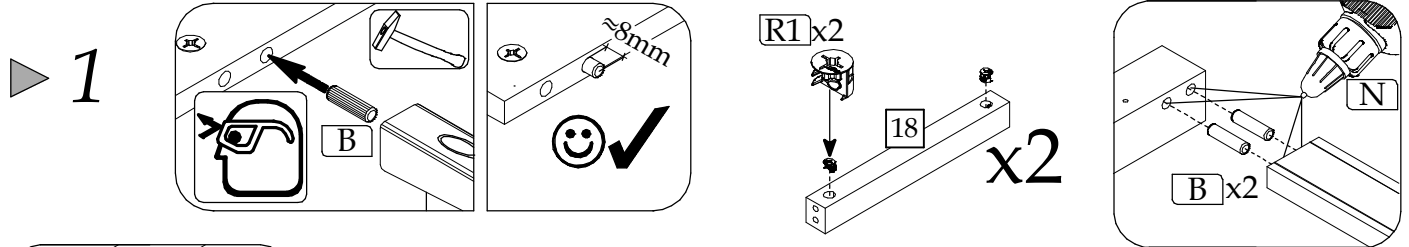

MARES E

120 min

Element symbol	Measurements				Code	Pack
1	1380	400	22	1	1002	1/3
2	663	379	16	1	1008	1/3
3	663	379	16	1	1009	1/3
4	646	359	16	1	1014	1/3
5	646	359	16	1	1015	1/3
6	1266	378	16	1	1010	1/3
7	408	351	16	2	N/A	1/3
8	350	110	16	4	1017-1022 1027-1033	1/3
9	359	109	16	4	1018-1023 1028-1034	1/3
10	350	110	16	4	1019-1024 1029-1035	1/3
11	657	428	16	2	1013-1032	2/3
12	430	162	16	4	1016-1021 1026-1031	2/3
13	660	423	3	2	1050_v	2/3
14	433	660	3	1	N/A	2/3
15	369	344	3	4	N/A	1/3
16	762	38	38	2	762x38_T1	3/3
17	762	38	38	2	762x38_T2	3/3
18	321	34	38	2	321x34x38	1/3
19	100	38	38	1	100x38x38	1/3
20	321	45	16	2	321x45x16	1/3