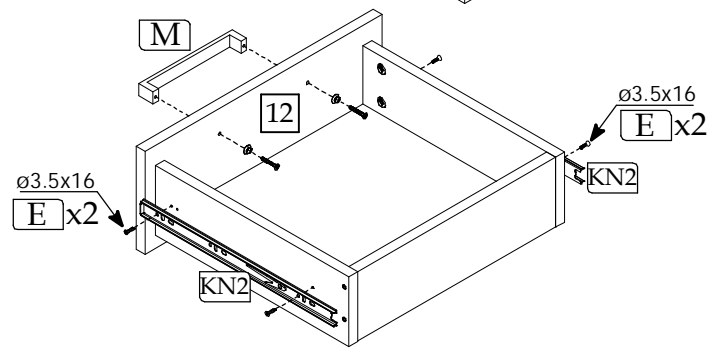

MARES E

120 min

Element symbol	Measurements				Code	Pack
1	1380	400	22	1	1002	1/3
2	663	379	16	1	1008	1/3
3	663	379	16	1	1009	1/3
4	646	359	16	1	1014	1/3
5	646	359	16	1	1015	1/3
6	1266	378	16	1	1010	1/3
7	408	351	16	2	N/A	1/3
8	350	110	16	4	1017-1022 1027-1033	1/3
9	359	109	16	4	1018-1023 1028-1034	1/3
10	350	110	16	4	1019-1024 1029-1035	1/3
11	657	428	16	2	1013-1032	2/3
12	430	162	16	4	1016-1021 1026-1031	2/3
13	660	423	3	2	1050_v	2/3
14	433	660	3	1	N/A	2/3
15	369	344	3	4	N/A	1/3
16	762	38	38	2	762x38_T1	3/3
17	762	38	38	2	762x38_T2	3/3
18	321	34	38	2	321x34x38	1/3
19	100	38	38	1	100x38x38	1/3
20	321	45	16	2	321x45x16	1/3

▶ 4

▶ 5

▶ 6

▶ 7

8

9

x3

▶ 11