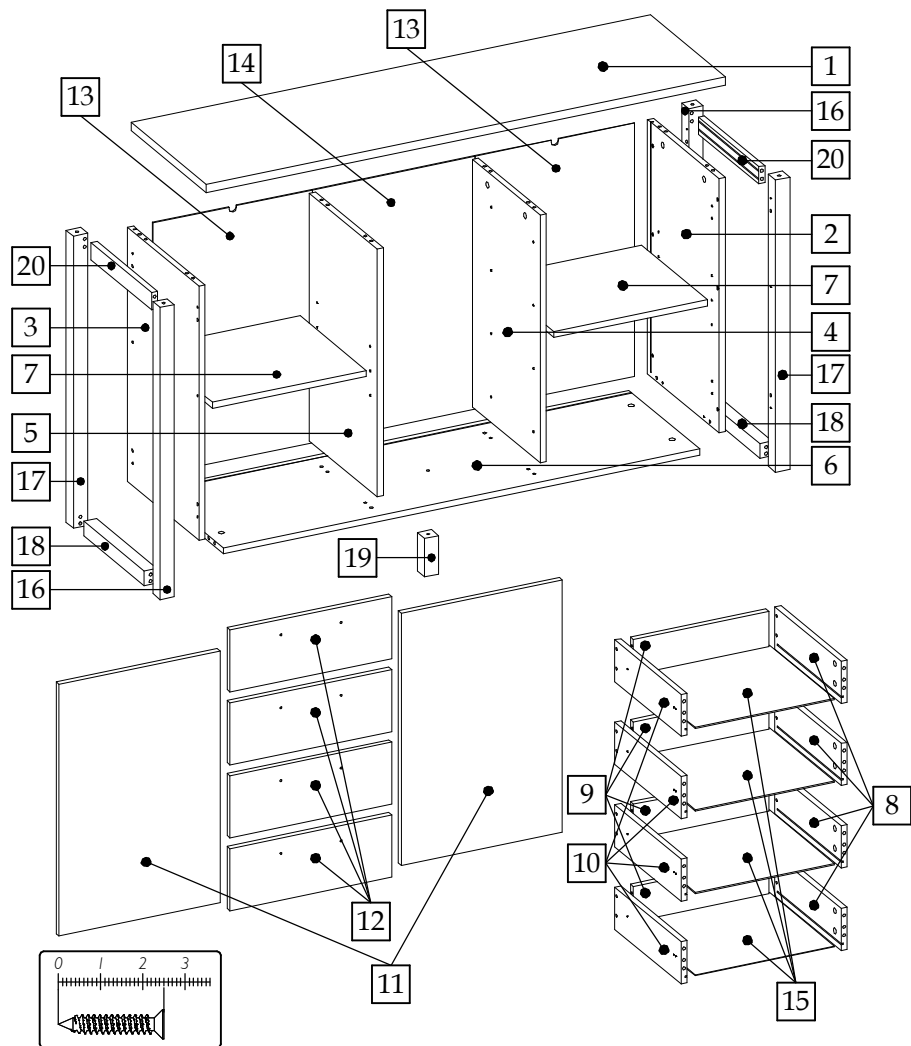

MARES E

120 min

Element symbol	Measurements				Code	Pack
1	1380	400	22	1	1002	1/3
2	663	379	16	1	1008	1/3
3	663	379	16	1	1009	1/3
4	646	359	16	1	1014	1/3
5	646	359	16	1	1015	1/3
6	1266	378	16	1	1010	1/3
7	408	351	16	2	N/A	1/3
8	350	110	16	4	1017-1022 1027-1033	1/3
9	359	109	16	4	1018-1023 1028-1034	1/3
10	350	110	16	4	1019-1024 1029-1035	1/3
11	657	428	16	2	1013-1032	2/3
12	430	162	16	4	1016-1021 1026-1031	2/3
13	660	423	3	2	1050_v	2/3
14	433	660	3	1	N/A	2/3
15	369	344	3	4	N/A	1/3
16	762	38	38	2	762x38_T1	3/3
17	762	38	38	2	762x38_T2	3/3
18	321	34	38	2	321x34x38	1/3
19	100	38	38	1	100x38x38	1/3
20	321	45	16	2	321x45x16	1/3

▶ 4

▶ 5

▶ 6

▶ 7

8

9

x3

▶ 11