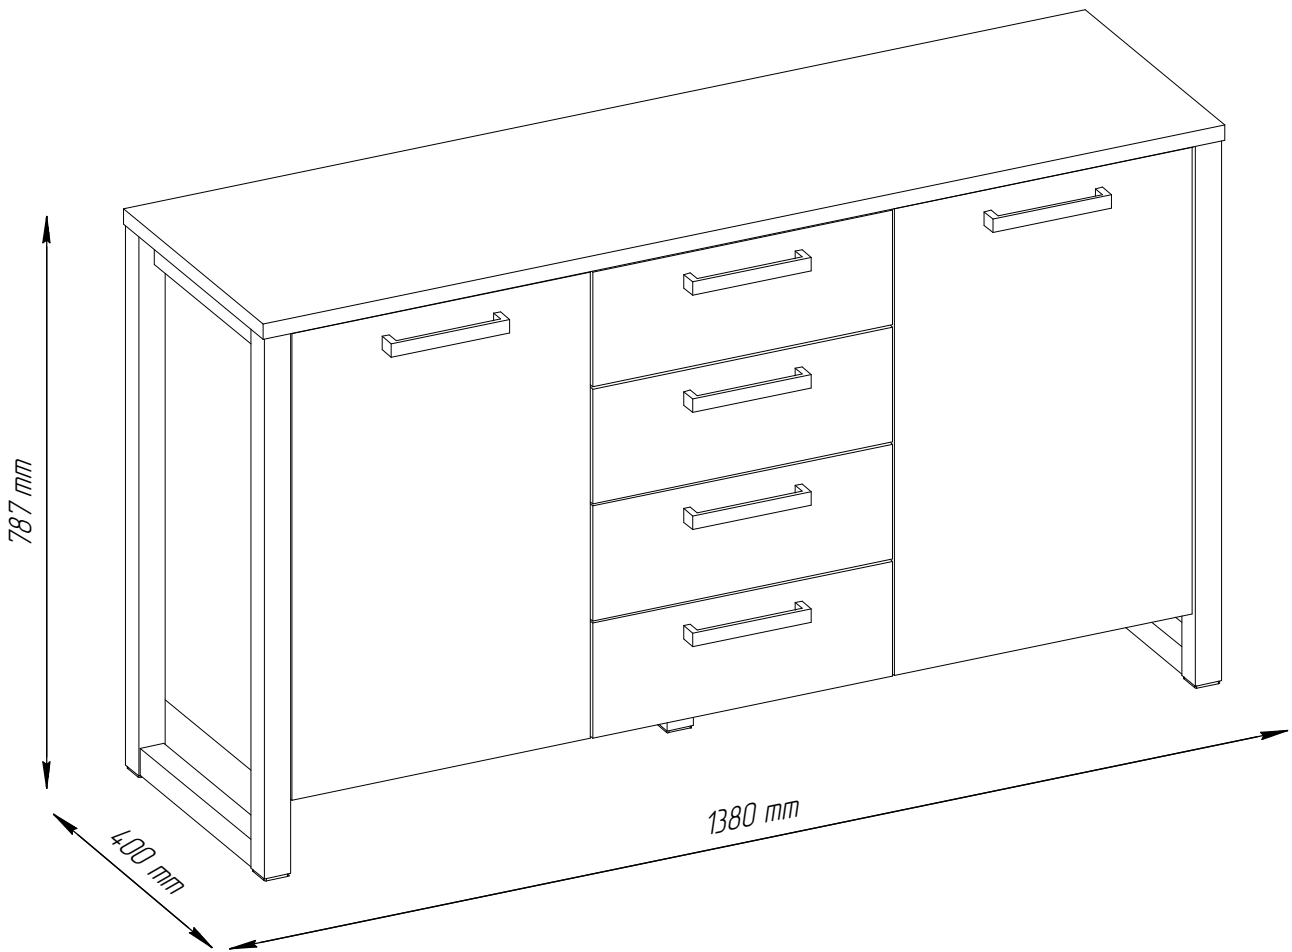

MARES E

120 min

Element symbol	Measurements				Code	Pack
1	1380	400	22	1	1002	1/3
2	663	379	16	1	1008	1/3
3	663	379	16	1	1009	1/3
4	646	359	16	1	1014	1/3
5	646	359	16	1	1015	1/3
6	1266	378	16	1	1010	1/3
7	408	351	16	2	N/A	1/3
8	350	110	16	4	1017-1022 1027-1033	1/3
9	359	109	16	4	1018-1023 1028-1034	1/3
10	350	110	16	4	1019-1024 1029-1035	1/3
11	657	428	16	2	1013-1032	2/3
12	430	162	16	4	1016-1021 1026-1031	2/3
13	660	423	3	2	1050_v	2/3
14	433	660	3	1	N/A	2/3
15	369	344	3	4	N/A	1/3
16	762	38	38	2	762x38_T1	3/3
17	762	38	38	2	762x38_T2	3/3
18	321	34	38	2	321x34x38	1/3
19	100	38	38	1	100x38x38	1/3
20	321	45	16	2	321x45x16	1/3