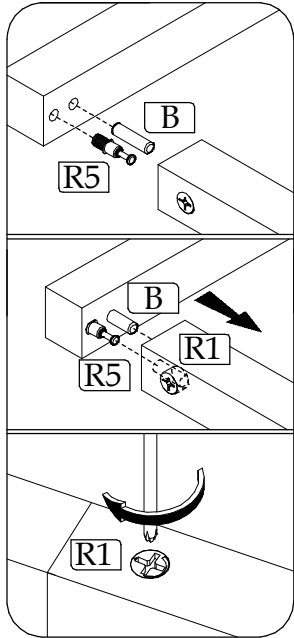

MARES E

120 min

Element symbol	Measurements				Code	Pack
1	1380	400	22	1	1002	1/3
2	663	379	16	1	1008	1/3
3	663	379	16	1	1009	1/3
4	646	359	16	1	1014	1/3
5	646	359	16	1	1015	1/3
6	1266	378	16	1	1010	1/3
7	408	351	16	2	N/A	1/3
8	350	110	16	4	1017-1022 1027-1033	1/3
9	359	109	16	4	1018-1023 1028-1034	1/3
10	350	110	16	4	1019-1024 1029-1035	1/3
11	657	428	16	2	1013-1032	2/3
12	430	162	16	4	1016-1021 1026-1031	2/3
13	660	423	3	2	1050_v	2/3
14	433	660	3	1	N/A	2/3
15	369	344	3	4	N/A	1/3
16	762	38	38	2	762x38_T1	3/3
17	762	38	38	2	762x38_T2	3/3
18	321	34	38	2	321x34x38	1/3
19	100	38	38	1	100x38x38	1/3
20	321	45	16	2	321x45x16	1/3