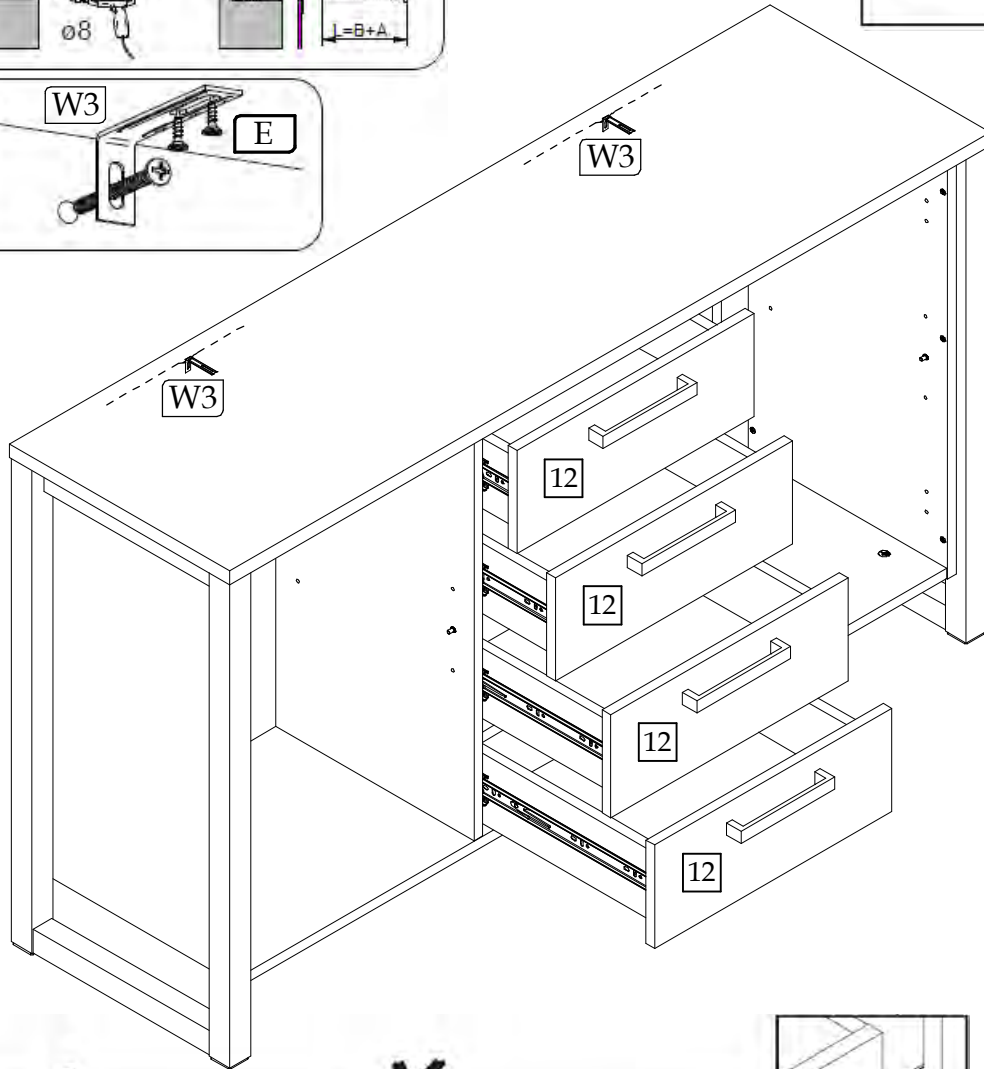

MARES E

120 min

Element symbol	Measurements				Code	Pack
1	1380	400	22	1	1002	1/3
2	663	379	16	1	1008	1/3
3	663	379	16	1	1009	1/3
4	646	359	16	1	1014	1/3
5	646	359	16	1	1015	1/3
6	1266	378	16	1	1010	1/3
7	408	351	16	2	N/A	1/3
8	350	110	16	4	1017-1022 1027-1033	1/3
9	359	109	16	4	1018-1023 1028-1034	1/3
10	350	110	16	4	1019-1024 1029-1035	1/3
11	657	428	16	2	1013-1032	2/3
12	430	162	16	4	1016-1021 1026-1031	2/3
13	660	423	3	2	1050_v	2/3
14	433	660	3	1	N/A	2/3
15	369	344	3	4	N/A	1/3
16	762	38	38	2	762x38_T1	3/3
17	762	38	38	2	762x38_T2	3/3
18	321	34	38	2	321x34x38	1/3
19	100	38	38	1	100x38x38	1/3
20	321	45	16	2	321x45x16	1/3

▶ 4

▶ 5

▶ 6

▶ 7

8

9

x3

▶ 11