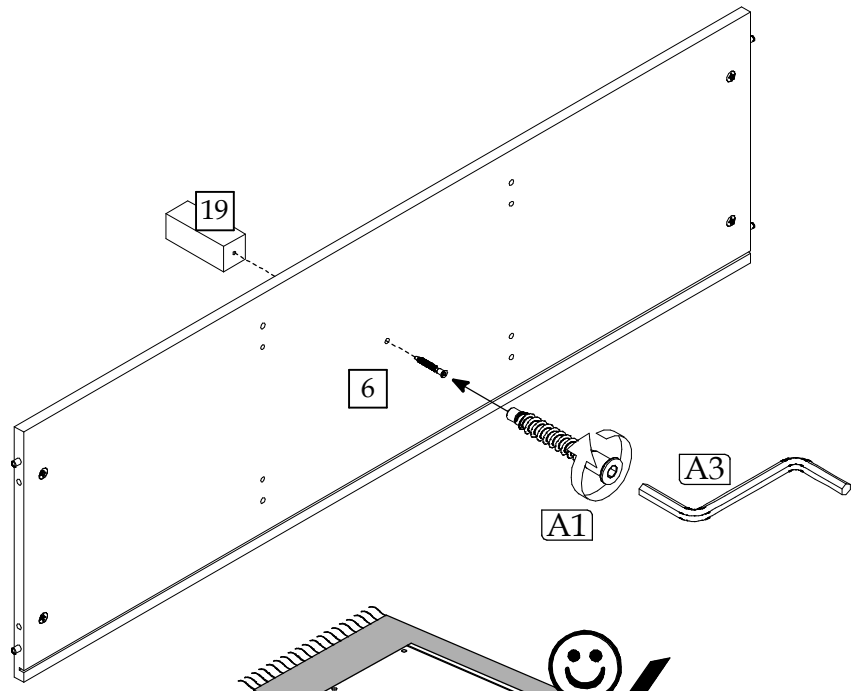

MARES E

120 min

Element symbol	Measurements				Code	Pack
1	1380	400	22	1	1002	1/3
2	663	379	16	1	1008	1/3
3	663	379	16	1	1009	1/3
4	646	359	16	1	1014	1/3
5	646	359	16	1	1015	1/3
6	1266	378	16	1	1010	1/3
7	408	351	16	2	N/A	1/3
8	350	110	16	4	1017-1022 1027-1033	1/3
9	359	109	16	4	1018-1023 1028-1034	1/3
10	350	110	16	4	1019-1024 1029-1035	1/3
11	657	428	16	2	1013-1032	2/3
12	430	162	16	4	1016-1021 1026-1031	2/3
13	660	423	3	2	1050_v	2/3
14	433	660	3	1	N/A	2/3
15	369	344	3	4	N/A	1/3
16	762	38	38	2	762x38_T1	3/3
17	762	38	38	2	762x38_T2	3/3
18	321	34	38	2	321x34x38	1/3
19	100	38	38	1	100x38x38	1/3
20	321	45	16	2	321x45x16	1/3

▶ 4

▶ 5

▶ 6

▶ 7

8

9

x3

▶ 11