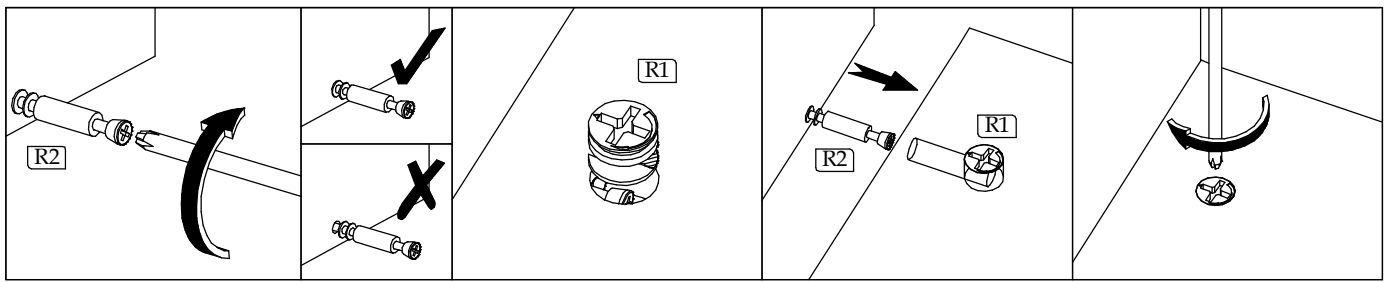

MARES E

120 min

Element symbol	Measurements				Code	Pack
1	1380	400	22	1	1002	1/3
2	663	379	16	1	1008	1/3
3	663	379	16	1	1009	1/3
4	646	359	16	1	1014	1/3
5	646	359	16	1	1015	1/3
6	1266	378	16	1	1010	1/3
7	408	351	16	2	N/A	1/3
8	350	110	16	4	1017-1022 1027-1033	1/3
9	359	109	16	4	1018-1023 1028-1034	1/3
10	350	110	16	4	1019-1024 1029-1035	1/3
11	657	428	16	2	1013-1032	2/3
12	430	162	16	4	1016-1021 1026-1031	2/3
13	660	423	3	2	1050_v	2/3
14	433	660	3	1	N/A	2/3
15	369	344	3	4	N/A	1/3
16	762	38	38	2	762x38_T1	3/3
17	762	38	38	2	762x38_T2	3/3
18	321	34	38	2	321x34x38	1/3
19	100	38	38	1	100x38x38	1/3
20	321	45	16	2	321x45x16	1/3