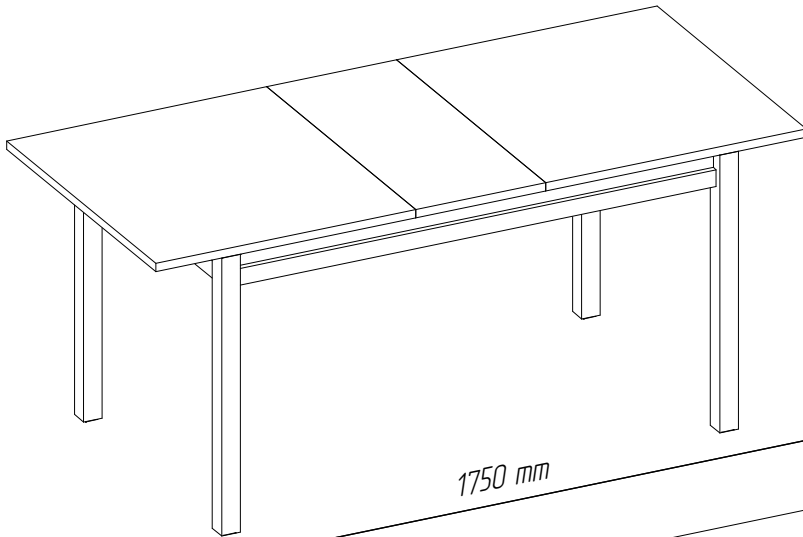

MARES S

80 min

1750 mm

758 mm

800 mm

1400 mm

Element symbol	Measurements				Code	Pack
	1	2	3	4		
1	800	700	22	2	1040+1041	1/2
2	800	350	22	1	1043	1/2
3	1290	88	16	2	1008+1010	2/2
4	690	88	16	2	1007+1009	1/2
5	691	92	16	2	1011+1012	1/2
6	1290	45	16	2	P16_1290x45x16	2/2
7	690	45	16	2	P16_690x45x16	1/2
8	733	50	50	2	P50_733x50_T1	1/2
9	733	50	50	2	P50_733x50_T2	1/2