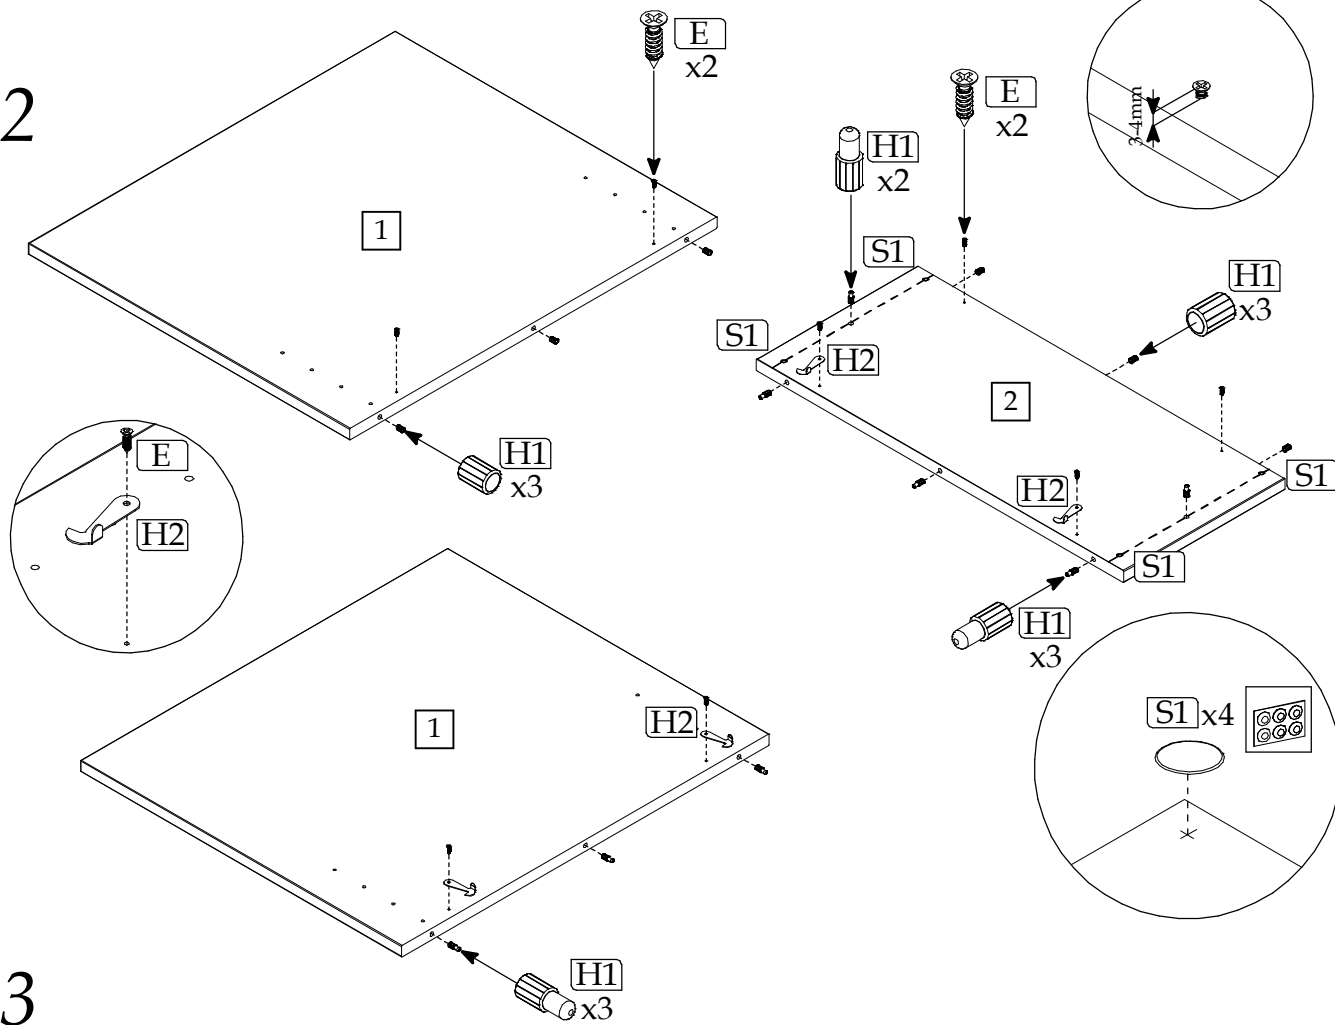

MARES S

80 min

1750 mm

758 mm

800 mm

1400 mm

Element symbol	Measurements				Code	Pack
	1	2	3	4		
1	800	700	22	2	1040+1041	1/2
2	800	350	22	1	1043	1/2
3	1290	88	16	2	1008+1010	2/2
4	690	88	16	2	1007+1009	1/2
5	691	92	16	2	1011+1012	1/2
6	1290	45	16	2	P16_1290x45x16	2/2
7	690	45	16	2	P16_690x45x16	1/2
8	733	50	50	2	P50_733x50_T1	1/2
9	733	50	50	2	P50_733x50_T2	1/2

▶ 1

20 min

▶ 2

▶ 3

► 4

► 5

▶ 6

▶ 7

▶ 8

▶ 9

▶ 10