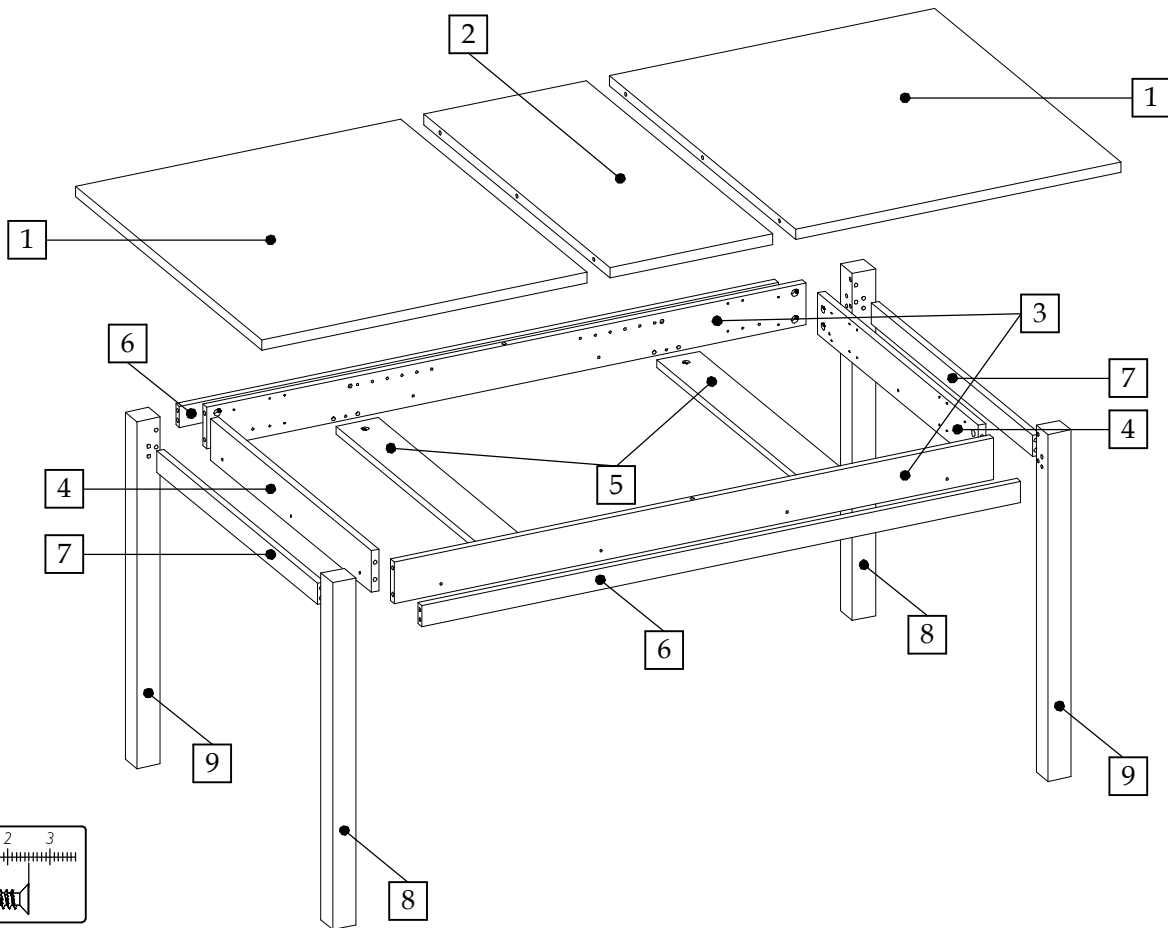

MARES S

80 min

1750 mm

758 mm

800 mm

1400 mm

Element symbol	Measurements				Code	Pack
	1	2	3	4		
1	800	700	22	2	1040+1041	1/2
2	800	350	22	1	1043	1/2
3	1290	88	16	2	1008+1010	2/2
4	690	88	16	2	1007+1009	1/2
5	691	92	16	2	1011+1012	1/2
6	1290	45	16	2	P16_1290x45x16	2/2
7	690	45	16	2	P16_690x45x16	1/2
8	733	50	50	2	P50_733x50_T1	1/2
9	733	50	50	2	P50_733x50_T2	1/2