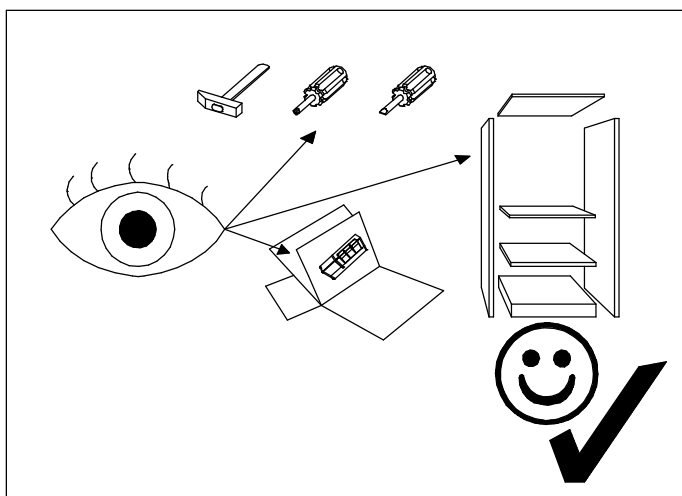

MARES S

80 min

1750 mm

758 mm

800 mm

1400 mm

Element symbol	Measurements				Code	Pack
	1	2	3	4		
1	800	700	22	2	1040+1041	1/2
2	800	350	22	1	1043	1/2
3	1290	88	16	2	1008+1010	2/2
4	690	88	16	2	1007+1009	1/2
5	691	92	16	2	1011+1012	1/2
6	1290	45	16	2	P16_1290x45x16	2/2
7	690	45	16	2	P16_690x45x16	1/2
8	733	50	50	2	P50_733x50_T1	1/2
9	733	50	50	2	P50_733x50_T2	1/2