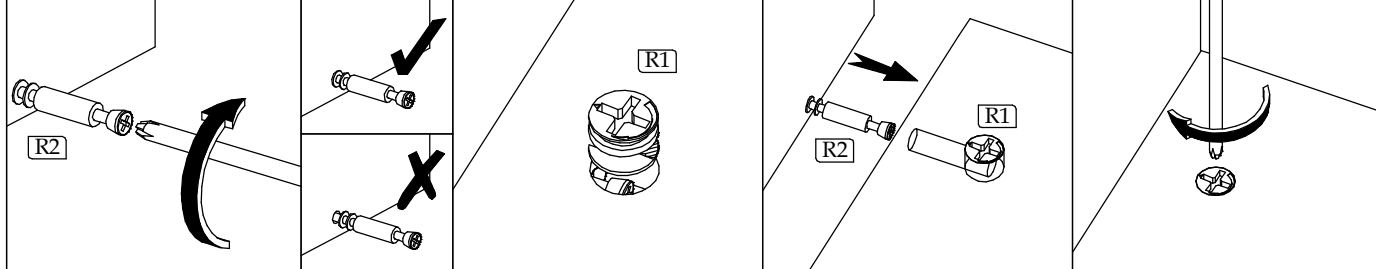

MARES S

80 min

1750 mm

758 mm

800 mm

1400 mm

Element symbol	Measurements				Code	Pack
	1	2	3	4		
1	800	700	22	2	1040+1041	1/2
2	800	350	22	1	1043	1/2
3	1290	88	16	2	1008+1010	2/2
4	690	88	16	2	1007+1009	1/2
5	691	92	16	2	1011+1012	1/2
6	1290	45	16	2	P16_1290x45x16	2/2
7	690	45	16	2	P16_690x45x16	1/2
8	733	50	50	2	P50_733x50_T1	1/2
9	733	50	50	2	P50_733x50_T2	1/2