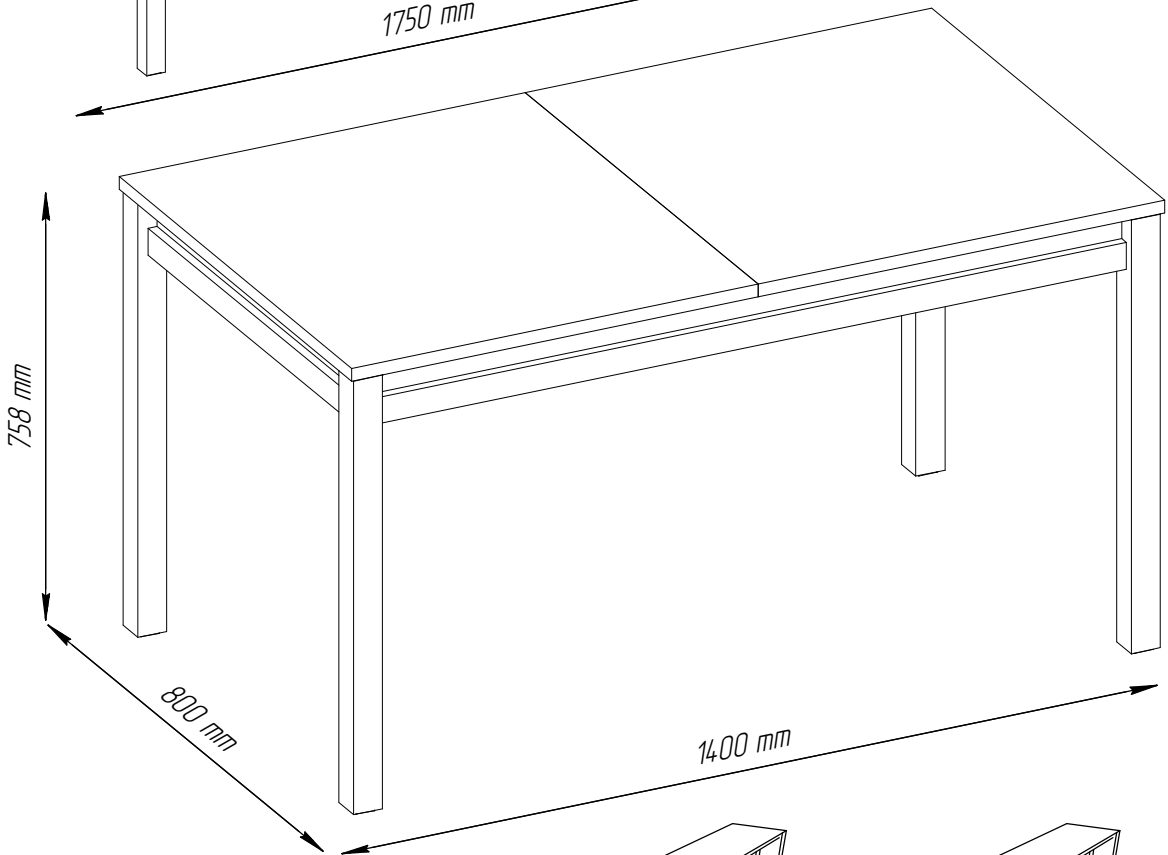

MARES S

80 min

1750 mm

758 mm

800 mm

1400 mm

Element symbol	Measurements				Code	Pack
	1	2	3	4		
1	800	700	22	2	1040+1041	1/2
2	800	350	22	1	1043	1/2
3	1290	88	16	2	1008+1010	2/2
4	690	88	16	2	1007+1009	1/2
5	691	92	16	2	1011+1012	1/2
6	1290	45	16	2	P16_1290x45x16	2/2
7	690	45	16	2	P16_690x45x16	1/2
8	733	50	50	2	P50_733x50_T1	1/2
9	733	50	50	2	P50_733x50_T2	1/2