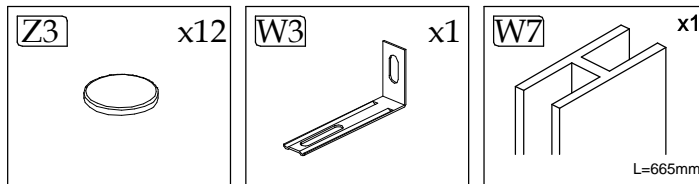

GL MARKO 3SZ

60 min

Element symbol	Measurements				Code	Paket
	1	2	3	4		
1	700	400	16	1	1002	1/1
2	749	383	16	1	1003	1/1
3	749	383	16	1	1004	1/1
4	666	70	16	1	1005	1/1
5	666	70	16	1	1007	1/1
6	666	90	16	1	1006	1/1
7	666	70	16	1	1025	1/1
8	666	78.5	16	2	1014/20	1/1
9	694	186	16	3	1009/15/21	1/1
10	350	99.5	16	3	1010/16/22	1/1
11	609	99.5	16	3	1001/11/17	1/1
12	350	99.5	16	3	1012/18/23	1/1
13	680	346	3	1	1030_v	1/1
14	680	346	3	1	N/A	1/1
15	641	355	3	3	N/A	1/1

▶ 1

▶ 2

R1 x2

▶ 3

▶ 4

▶ 5

▶ 6

▶ 7