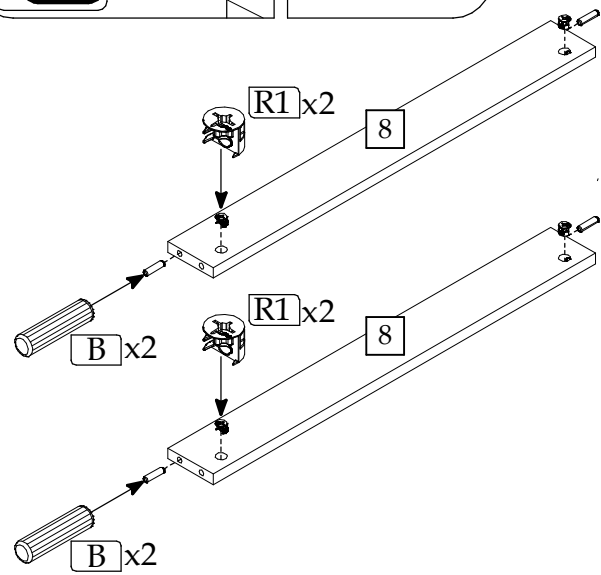

GL MARKO 3SZ

60 min

Element symbol	Measurements				Code	Paket
	1	2	3	4		
1	700	400	16	1	1002	1/1
2	749	383	16	1	1003	1/1
3	749	383	16	1	1004	1/1
4	666	70	16	1	1005	1/1
5	666	70	16	1	1007	1/1
6	666	90	16	1	1006	1/1
7	666	70	16	1	1025	1/1
8	666	78.5	16	2	1014/20	1/1
9	694	186	16	3	1009/15/21	1/1
10	350	99.5	16	3	1010/16/22	1/1
11	609	99.5	16	3	1001/11/17	1/1
12	350	99.5	16	3	1012/18/23	1/1
13	680	346	3	1	1030_v	1/1
14	680	346	3	1	N/A	1/1
15	641	355	3	3	N/A	1/1

▶ 1

▶ 2

R1 x2

▶ 3

▶ 4

▶ 5

▶ 6

▶ 7