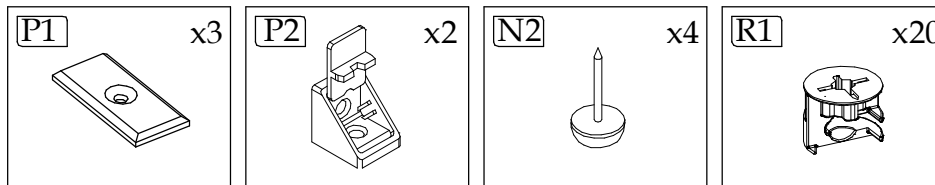

GL MARKO 3SZ

60 min

Element symbol	Measurements				Code	Paket
	1	2	3	4		
1	700	400	16	1	1002	1/1
2	749	383	16	1	1003	1/1
3	749	383	16	1	1004	1/1
4	666	70	16	1	1005	1/1
5	666	70	16	1	1007	1/1
6	666	90	16	1	1006	1/1
7	666	70	16	1	1025	1/1
8	666	78.5	16	2	1014/20	1/1
9	694	186	16	3	1009/15/21	1/1
10	350	99.5	16	3	1010/16/22	1/1
11	609	99.5	16	3	1001/11/17	1/1
12	350	99.5	16	3	1012/18/23	1/1
13	680	346	3	1	1030_v	1/1
14	680	346	3	1	N/A	1/1
15	641	355	3	3	N/A	1/1

▶ 1

▶ 2

R1 x2

▶ 3

▶ 4

▶ 5

▶ 6

▶ 7