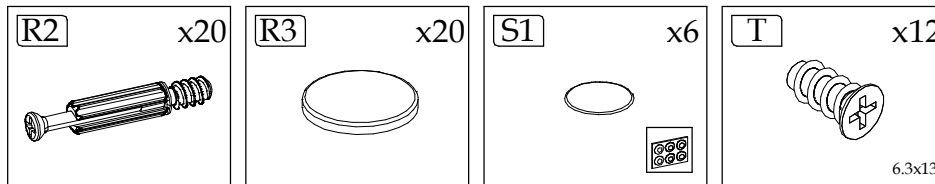

GL MARKO 3SZ

60 min

Element symbol	Measurements				Code	Paket
	1	2	3	4		
1	700	400	16	1	1002	1/1
2	749	383	16	1	1003	1/1
3	749	383	16	1	1004	1/1
4	666	70	16	1	1005	1/1
5	666	70	16	1	1007	1/1
6	666	90	16	1	1006	1/1
7	666	70	16	1	1025	1/1
8	666	78.5	16	2	1014/20	1/1
9	694	186	16	3	1009/15/21	1/1
10	350	99.5	16	3	1010/16/22	1/1
11	609	99.5	16	3	1001/11/17	1/1
12	350	99.5	16	3	1012/18/23	1/1
13	680	346	3	1	1030_v	1/1
14	680	346	3	1	N/A	1/1
15	641	355	3	3	N/A	1/1

▶ 1

▶ 2

R1 x2

▶ 3

▶ 4

▶ 5

▶ 6

▶ 7