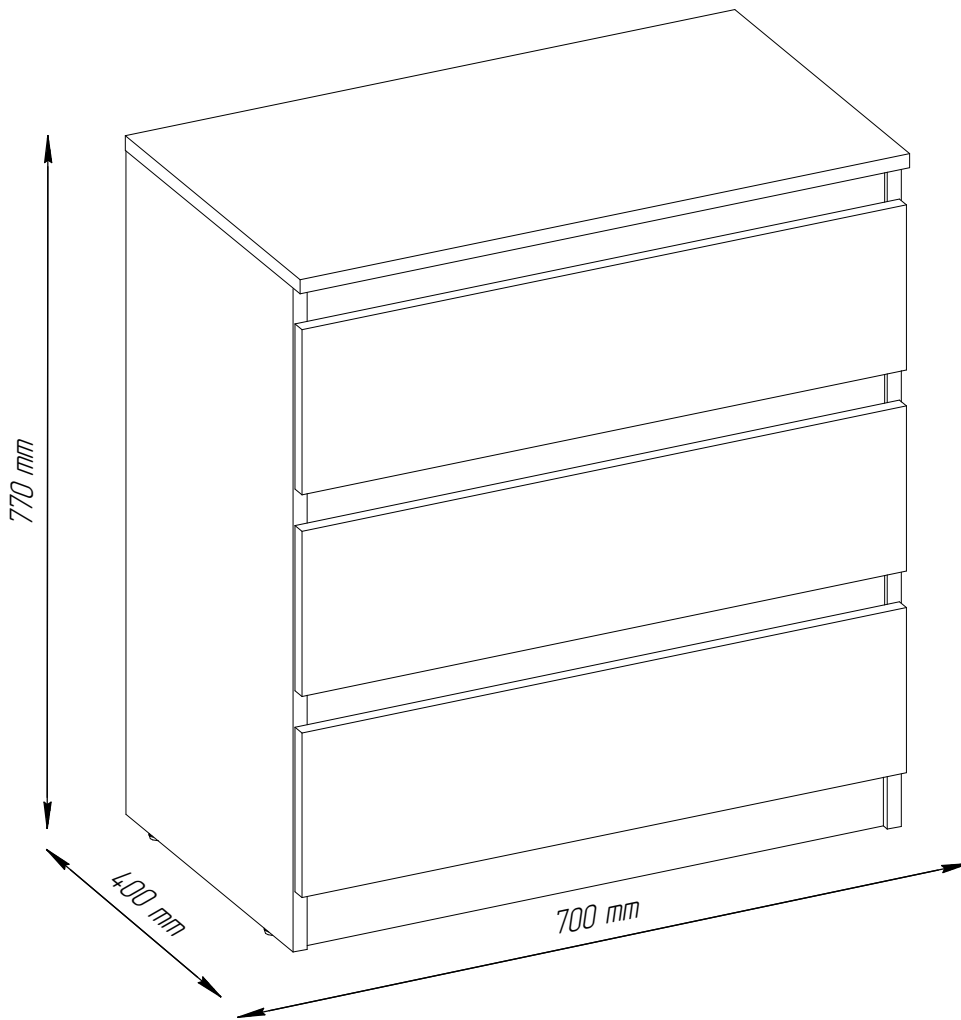

GL MARKO 3SZ

60 min

Element symbol	Measurements				Code	Paket
	1	2	3	4		
1	700	400	16	1	1002	1/1
2	749	383	16	1	1003	1/1
3	749	383	16	1	1004	1/1
4	666	70	16	1	1005	1/1
5	666	70	16	1	1007	1/1
6	666	90	16	1	1006	1/1
7	666	70	16	1	1025	1/1
8	666	78.5	16	2	1014/20	1/1
9	694	186	16	3	1009/15/21	1/1
10	350	99.5	16	3	1010/16/22	1/1
11	609	99.5	16	3	1001/11/17	1/1
12	350	99.5	16	3	1012/18/23	1/1
13	680	346	3	1	1030_v	1/1
14	680	346	3	1	N/A	1/1
15	641	355	3	3	N/A	1/1

▶ 1

▶ 2

R1 x2

▶ 3

▶ 4

▶ 5

▶ 6

▶ 7