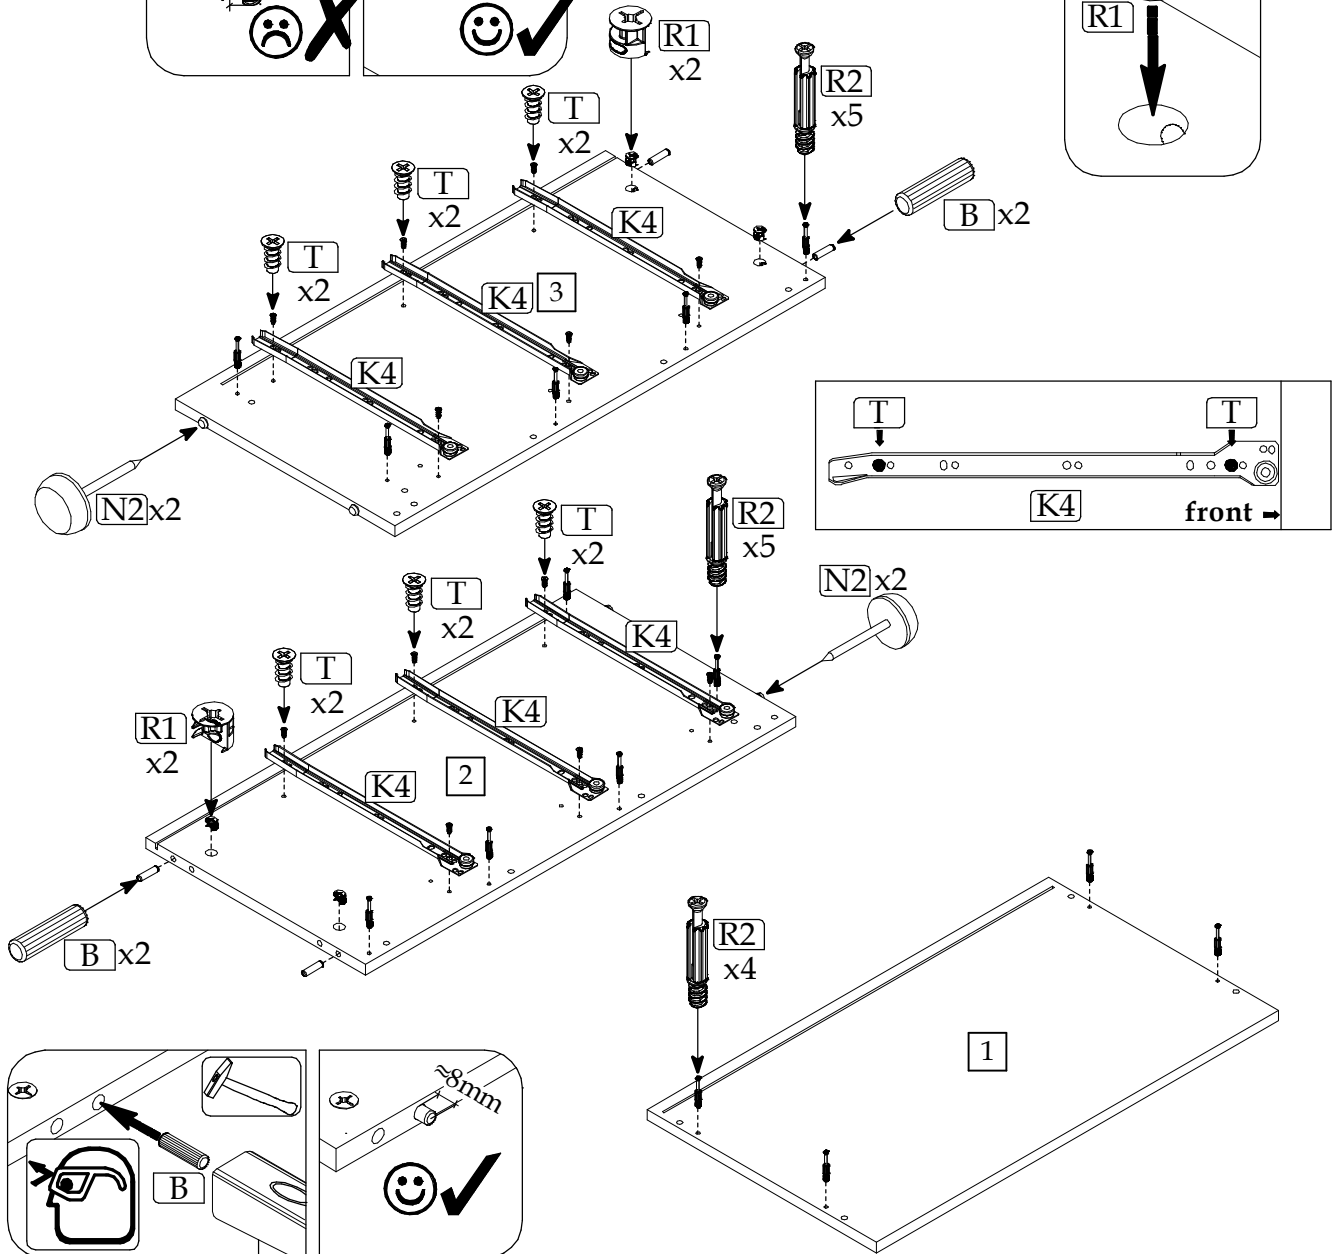

GL MARKO 3SZ

60 min

Element symbol	Measurements				Code	Paket
	1	2	3	4		
1	700	400	16	1	1002	1/1
2	749	383	16	1	1003	1/1
3	749	383	16	1	1004	1/1
4	666	70	16	1	1005	1/1
5	666	70	16	1	1007	1/1
6	666	90	16	1	1006	1/1
7	666	70	16	1	1025	1/1
8	666	78.5	16	2	1014/20	1/1
9	694	186	16	3	1009/15/21	1/1
10	350	99.5	16	3	1010/16/22	1/1
11	609	99.5	16	3	1001/11/17	1/1
12	350	99.5	16	3	1012/18/23	1/1
13	680	346	3	1	1030_v	1/1
14	680	346	3	1	N/A	1/1
15	641	355	3	3	N/A	1/1

▶ 1

▶ 2

R1 x2

▶ 3

▶ 4

▶ 5

▶ 6

▶ 7