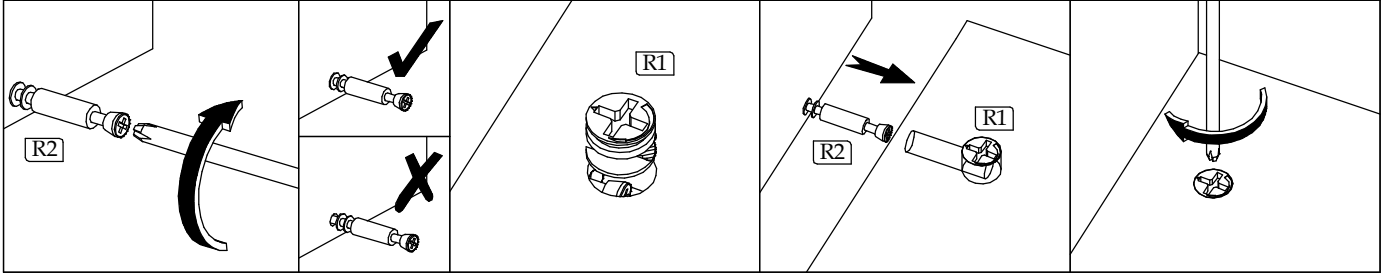

GL MARKO 3SZ

60 min

Element symbol	Measurements				Code	Paket
	1	2	3	4		
1	700	400	16	1	1002	1/1
2	749	383	16	1	1003	1/1
3	749	383	16	1	1004	1/1
4	666	70	16	1	1005	1/1
5	666	70	16	1	1007	1/1
6	666	90	16	1	1006	1/1
7	666	70	16	1	1025	1/1
8	666	78.5	16	2	1014/20	1/1
9	694	186	16	3	1009/15/21	1/1
10	350	99.5	16	3	1010/16/22	1/1
11	609	99.5	16	3	1001/11/17	1/1
12	350	99.5	16	3	1012/18/23	1/1
13	680	346	3	1	1030_v	1/1
14	680	346	3	1	N/A	1/1
15	641	355	3	3	N/A	1/1