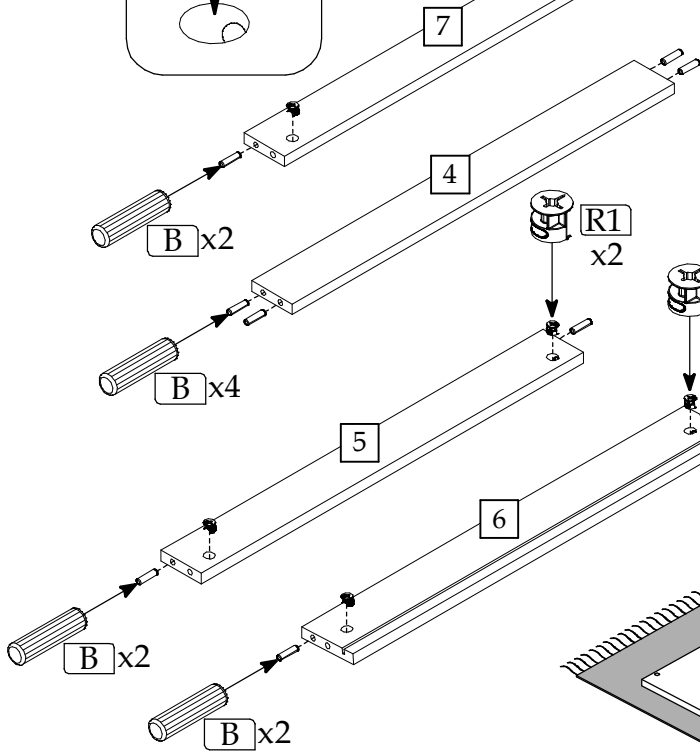

GL MARKO 3SZ

60 min

Element symbol	Measurements				Code	Paket
	1	2	3	4		
1	700	400	16	1	1002	1/1
2	749	383	16	1	1003	1/1
3	749	383	16	1	1004	1/1
4	666	70	16	1	1005	1/1
5	666	70	16	1	1007	1/1
6	666	90	16	1	1006	1/1
7	666	70	16	1	1025	1/1
8	666	78.5	16	2	1014/20	1/1
9	694	186	16	3	1009/15/21	1/1
10	350	99.5	16	3	1010/16/22	1/1
11	609	99.5	16	3	1001/11/17	1/1
12	350	99.5	16	3	1012/18/23	1/1
13	680	346	3	1	1030_v	1/1
14	680	346	3	1	N/A	1/1
15	641	355	3	3	N/A	1/1

▶ 1

▶ 2

R1 x2

▶ 3

▶ 4

▶ 5

▶ 6

▶ 7