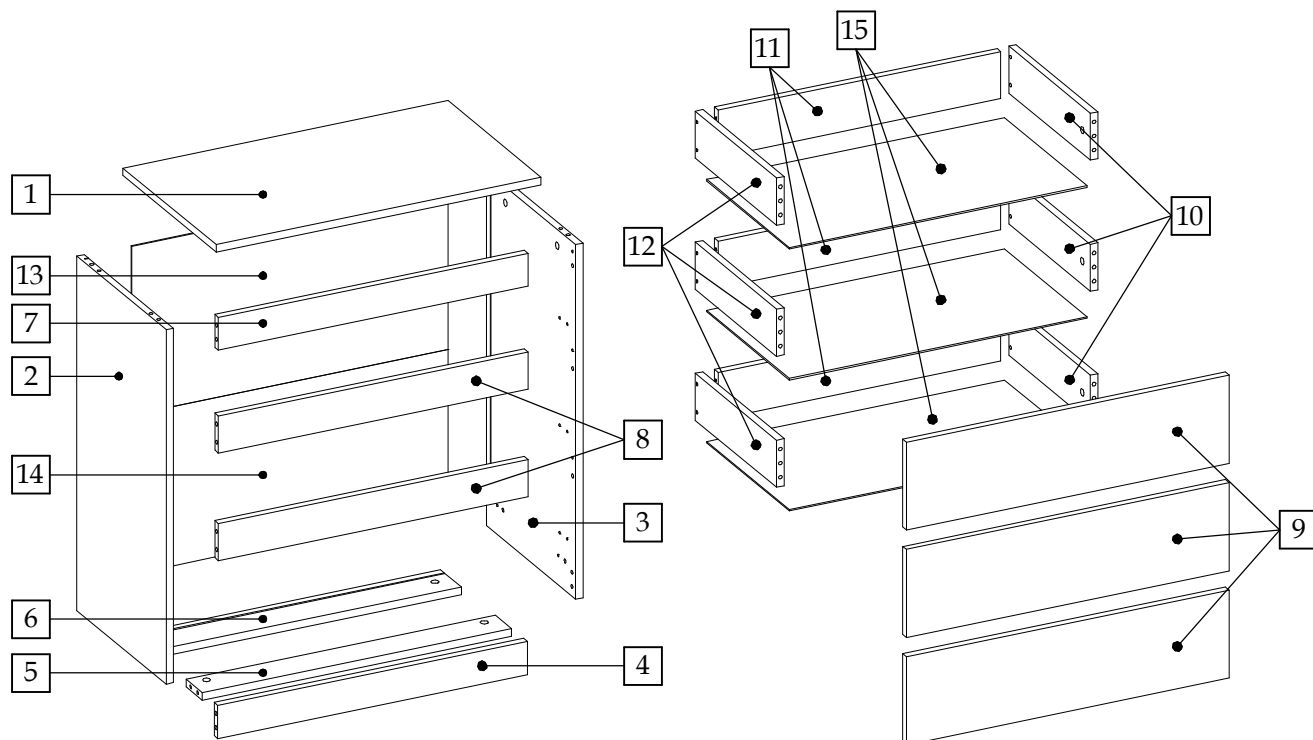

GL MARKO 3SZ

60 min

Element symbol	Measurements				Code	Paket
	1	2	3	4		
1	700	400	16	1	1002	1/1
2	749	383	16	1	1003	1/1
3	749	383	16	1	1004	1/1
4	666	70	16	1	1005	1/1
5	666	70	16	1	1007	1/1
6	666	90	16	1	1006	1/1
7	666	70	16	1	1025	1/1
8	666	78.5	16	2	1014/20	1/1
9	694	186	16	3	1009/15/21	1/1
10	350	99.5	16	3	1010/16/22	1/1
11	609	99.5	16	3	1001/11/17	1/1
12	350	99.5	16	3	1012/18/23	1/1
13	680	346	3	1	1030_v	1/1
14	680	346	3	1	N/A	1/1
15	641	355	3	3	N/A	1/1

▶ 1

▶ 2

R1 x2

▶ 3

▶ 4

▶ 5

▶ 6

▶ 7