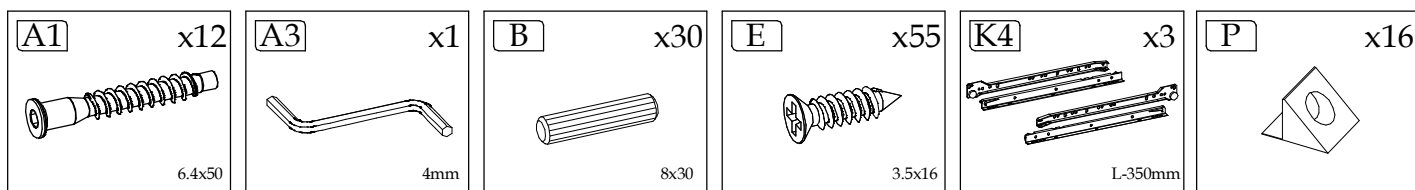

GL MARKO 3SZ

60 min

Element symbol	Measurements				Code	Paket
	1	2	3	4		
1	700	400	16	1	1002	1/1
2	749	383	16	1	1003	1/1
3	749	383	16	1	1004	1/1
4	666	70	16	1	1005	1/1
5	666	70	16	1	1007	1/1
6	666	90	16	1	1006	1/1
7	666	70	16	1	1025	1/1
8	666	78.5	16	2	1014/20	1/1
9	694	186	16	3	1009/15/21	1/1
10	350	99.5	16	3	1010/16/22	1/1
11	609	99.5	16	3	1001/11/17	1/1
12	350	99.5	16	3	1012/18/23	1/1
13	680	346	3	1	1030_v	1/1
14	680	346	3	1	N/A	1/1
15	641	355	3	3	N/A	1/1

▶ 1

▶ 2

R1 x2

▶ 3

▶ 4

▶ 5

▶ 6

▶ 7