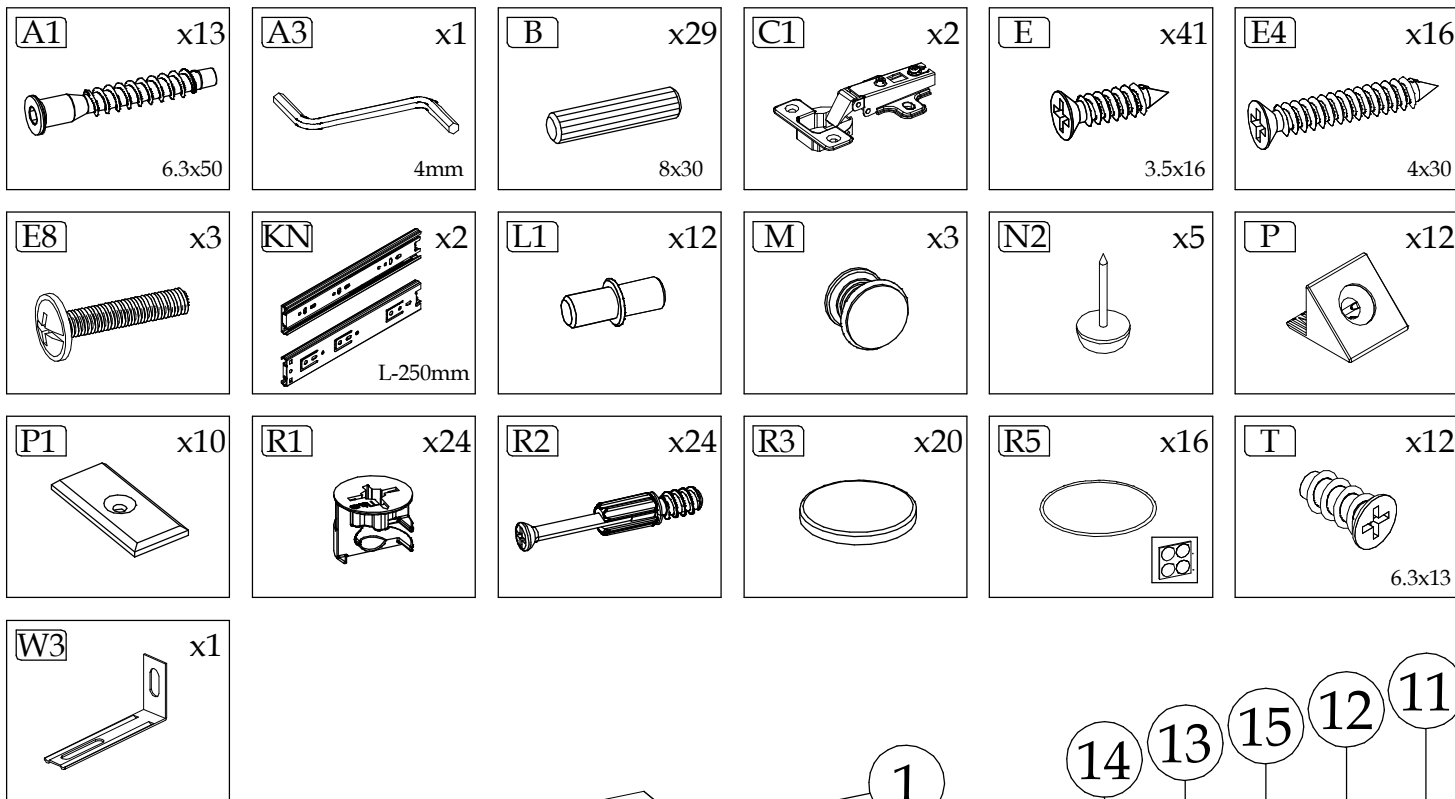

MELINI C

120 min

Element symbol	Measurements	Code	Paket
1	850 380 32 1	1025	1/3
2	1256 348.5 16 1	1004	2/3
3	1256 348.5 16 1	1005	2/3
4	722 329 16 1	1006	1/3
5	722 329 16 1	1007	1/3
6	501.5 328.5 16 1	1028	1/3
7	737.5 328.5 16 1	1040	2/3

8	285	320	16	2		1/3
9	421	320	16	1		2/3
10	726	450	16	1	1041	3/3
11	450	260	16	2	1029	3/3
12	300	160	16	2	1030	1/3
13	363.5	160	16	2	1031	3/3
14	300	160	16	2	1032	1/3
15	377.5	296	3	2		1/3

16	752	436	3	1	1008	3/3
17	752	300	3	1		3/3
18	526	436	3	1		3/3
19	526	300	3	1		1/3
20	1355	38	38	2	4001	2/3
21	1355	38	38	2	4002	2/3
22	100	38	38	1	4003	2/3

2

5

6

▶ 9

▶ 3

▶ 4

▶ 5

▶ 10

max. 3kg

► 13

► 14