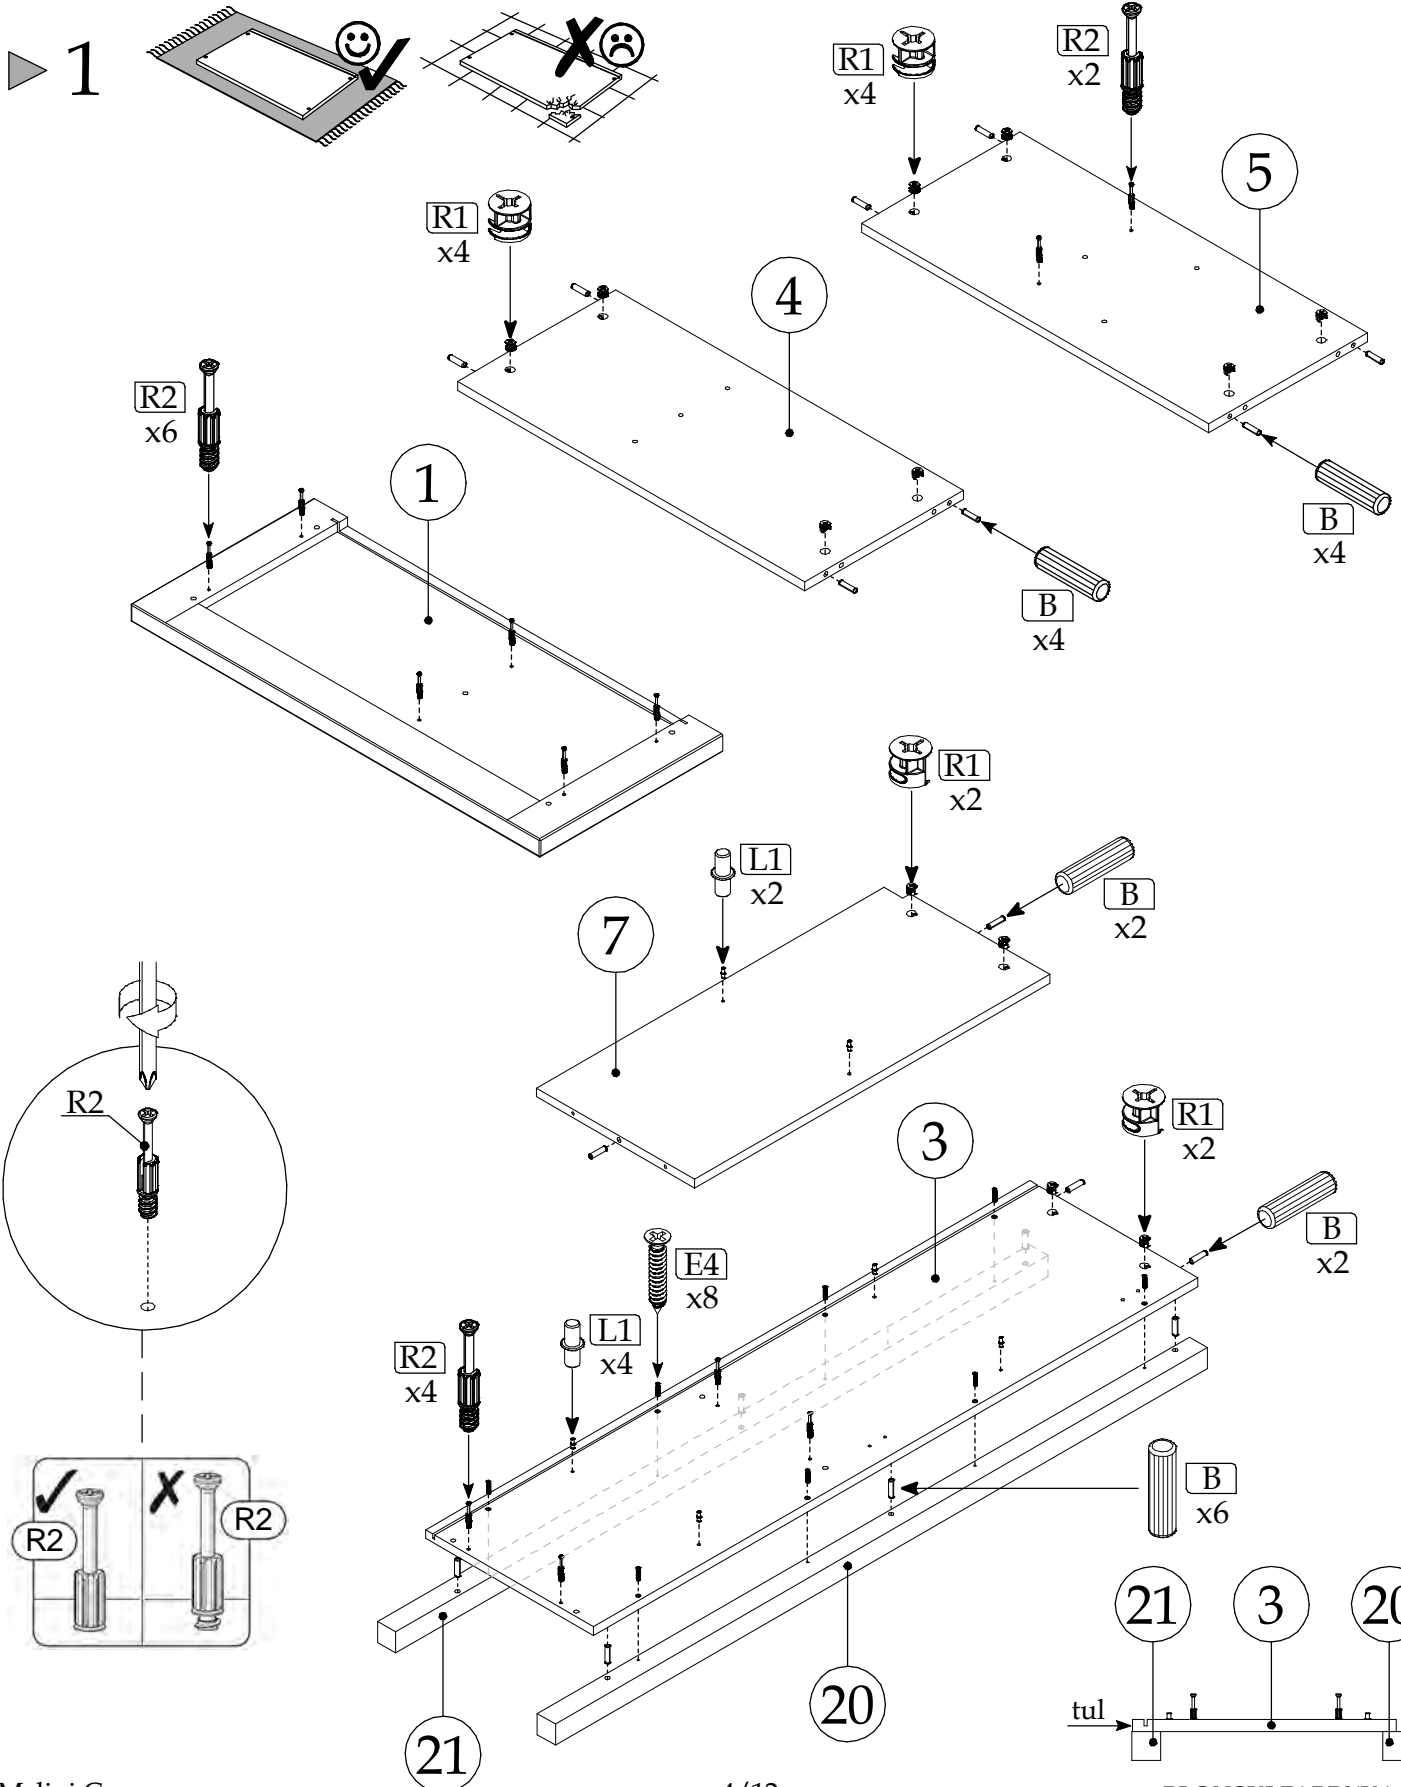

MELINI C

120 min

Element symbol	Measurements	Code	Paket
1	850 380 32 1	1025	1/3
2	1256 348.5 16 1	1004	2/3
3	1256 348.5 16 1	1005	2/3
4	722 329 16 1	1006	1/3
5	722 329 16 1	1007	1/3
6	501.5 328.5 16 1	1028	1/3
7	737.5 328.5 16 1	1040	2/3

8	285	320	16	2		1/3
9	421	320	16	1		2/3
10	726	450	16	1	1041	3/3
11	450	260	16	2	1029	3/3
12	300	160	16	2	1030	1/3
13	363.5	160	16	2	1031	3/3
14	300	160	16	2	1032	1/3
15	377.5	296	3	2		1/3

16	752	436	3	1	1008	3/3
17	752	300	3	1		3/3
18	526	436	3	1		3/3
19	526	300	3	1		1/3
20	1355	38	38	2	4001	2/3
21	1355	38	38	2	4002	2/3
22	100	38	38	1	4003	2/3

2

5

6

▶ 9

▶ 3

▶ 4

▶ 5

▶ 10

max. 3kg

► 13

► 14