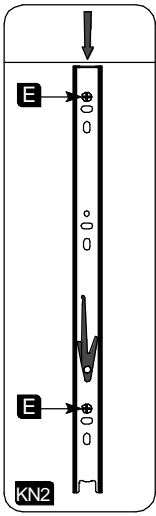

MELINI C

120 min

Element symbol	Measurements	Code	Paket
1	850 380 32 1	1025	1/3
2	1256 348.5 16 1	1004	2/3
3	1256 348.5 16 1	1005	2/3
4	722 329 16 1	1006	1/3
5	722 329 16 1	1007	1/3
6	501.5 328.5 16 1	1028	1/3
7	737.5 328.5 16 1	1040	2/3

8	285	320	16	2		1/3
9	421	320	16	1		2/3
10	726	450	16	1	1041	3/3
11	450	260	16	2	1029	3/3
12	300	160	16	2	1030	1/3
13	363.5	160	16	2	1031	3/3
14	300	160	16	2	1032	1/3
15	377.5	296	3	2		1/3

16	752	436	3	1	1008	3/3
17	752	300	3	1		3/3
18	526	436	3	1		3/3
19	526	300	3	1		1/3
20	1355	38	38	2	4001	2/3
21	1355	38	38	2	4002	2/3
22	100	38	38	1	4003	2/3

2

5

6

▶ 9

▶ 3

▶ 4

▶ 5

▶ 10