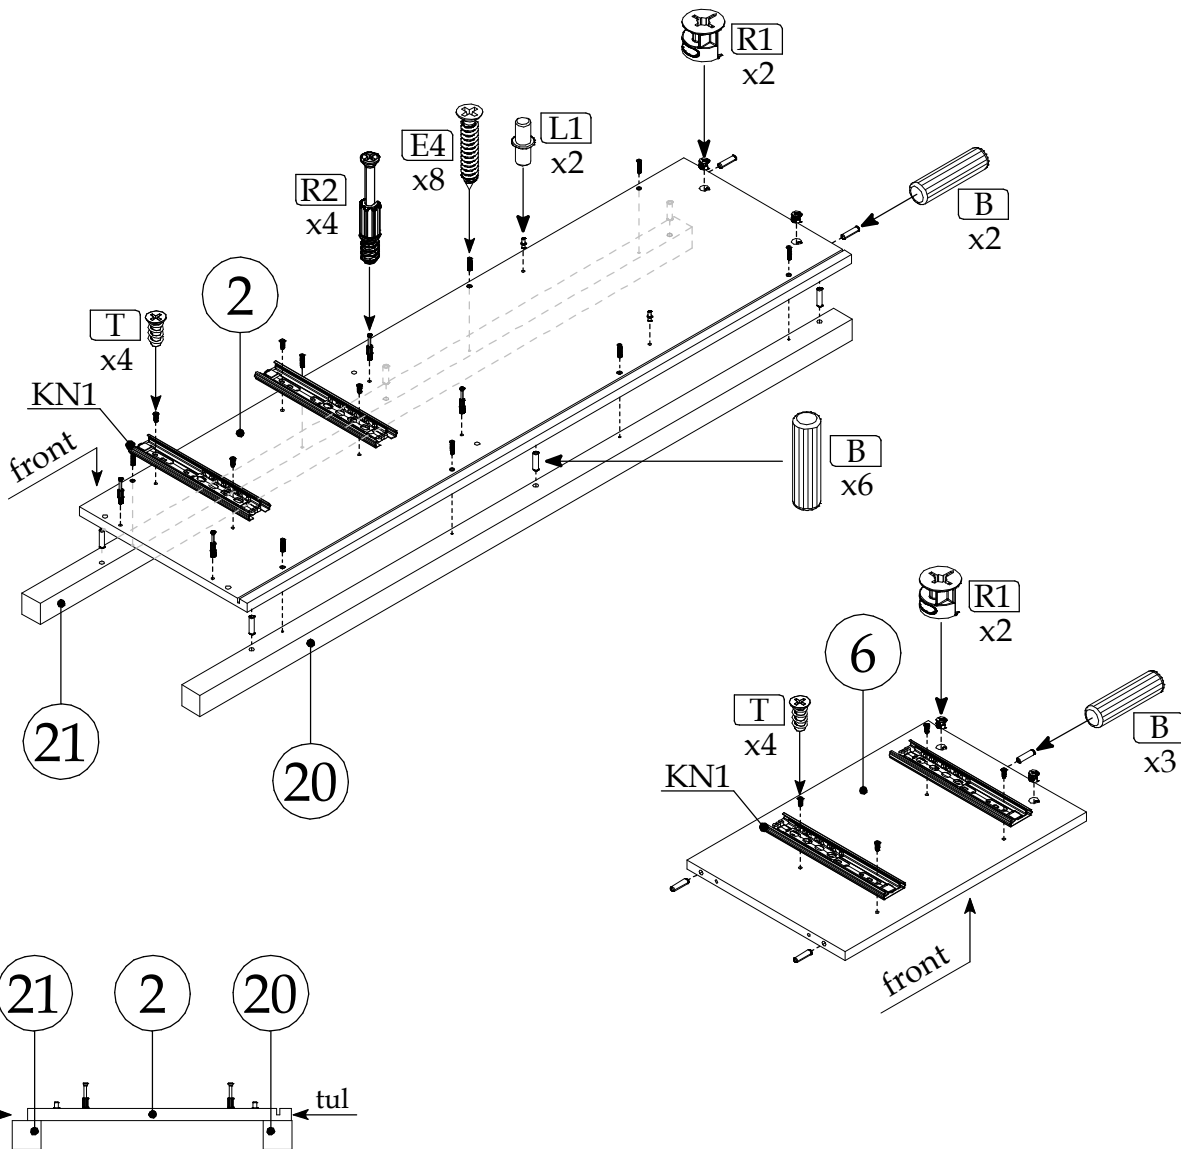

MELINI C

120 min

Element symbol	Measurements	Code	Paket
1	850 380 32 1	1025	1/3
2	1256 348.5 16 1	1004	2/3
3	1256 348.5 16 1	1005	2/3
4	722 329 16 1	1006	1/3
5	722 329 16 1	1007	1/3
6	501.5 328.5 16 1	1028	1/3
7	737.5 328.5 16 1	1040	2/3

8	285	320	16	2		1/3
9	421	320	16	1		2/3
10	726	450	16	1	1041	3/3
11	450	260	16	2	1029	3/3
12	300	160	16	2	1030	1/3
13	363.5	160	16	2	1031	3/3
14	300	160	16	2	1032	1/3
15	377.5	296	3	2		1/3

16	752	436	3	1	1008	3/3
17	752	300	3	1		3/3
18	526	436	3	1		3/3
19	526	300	3	1		1/3
20	1355	38	38	2	4001	2/3
21	1355	38	38	2	4002	2/3
22	100	38	38	1	4003	2/3

2

5

6

▶ 9

▶ 3

▶ 4

▶ 5

▶ 10

max. 3kg

► 13

► 14