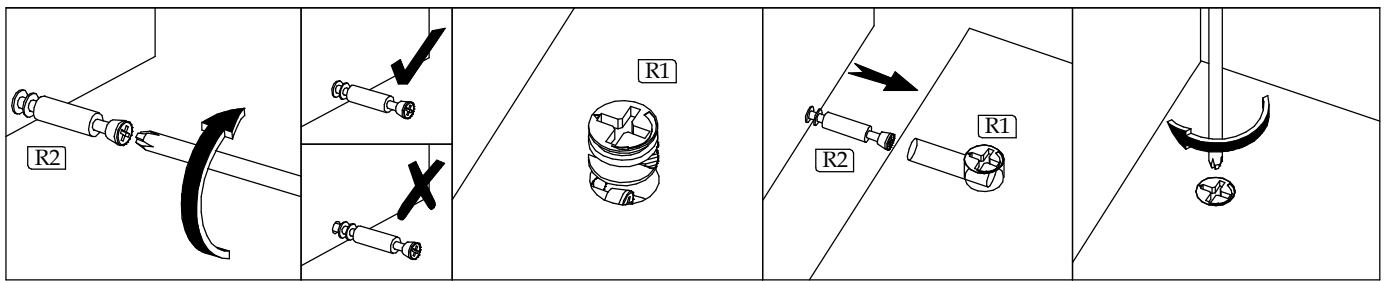

MELINI C

120 min

Element symbol	Measurements	Code	Paket
1	850 380 32 1	1025	1/3
2	1256 348.5 16 1	1004	2/3
3	1256 348.5 16 1	1005	2/3
4	722 329 16 1	1006	1/3
5	722 329 16 1	1007	1/3
6	501.5 328.5 16 1	1028	1/3
7	737.5 328.5 16 1	1040	2/3

8	285	320	16	2		1/3
9	421	320	16	1		2/3
10	726	450	16	1	1041	3/3
11	450	260	16	2	1029	3/3
12	300	160	16	2	1030	1/3
13	363.5	160	16	2	1031	3/3
14	300	160	16	2	1032	1/3
15	377.5	296	3	2		1/3

16	752	436	3	1	1008	3/3
17	752	300	3	1		3/3
18	526	436	3	1		3/3
19	526	300	3	1		1/3
20	1355	38	38	2	4001	2/3
21	1355	38	38	2	4002	2/3
22	100	38	38	1	4003	2/3