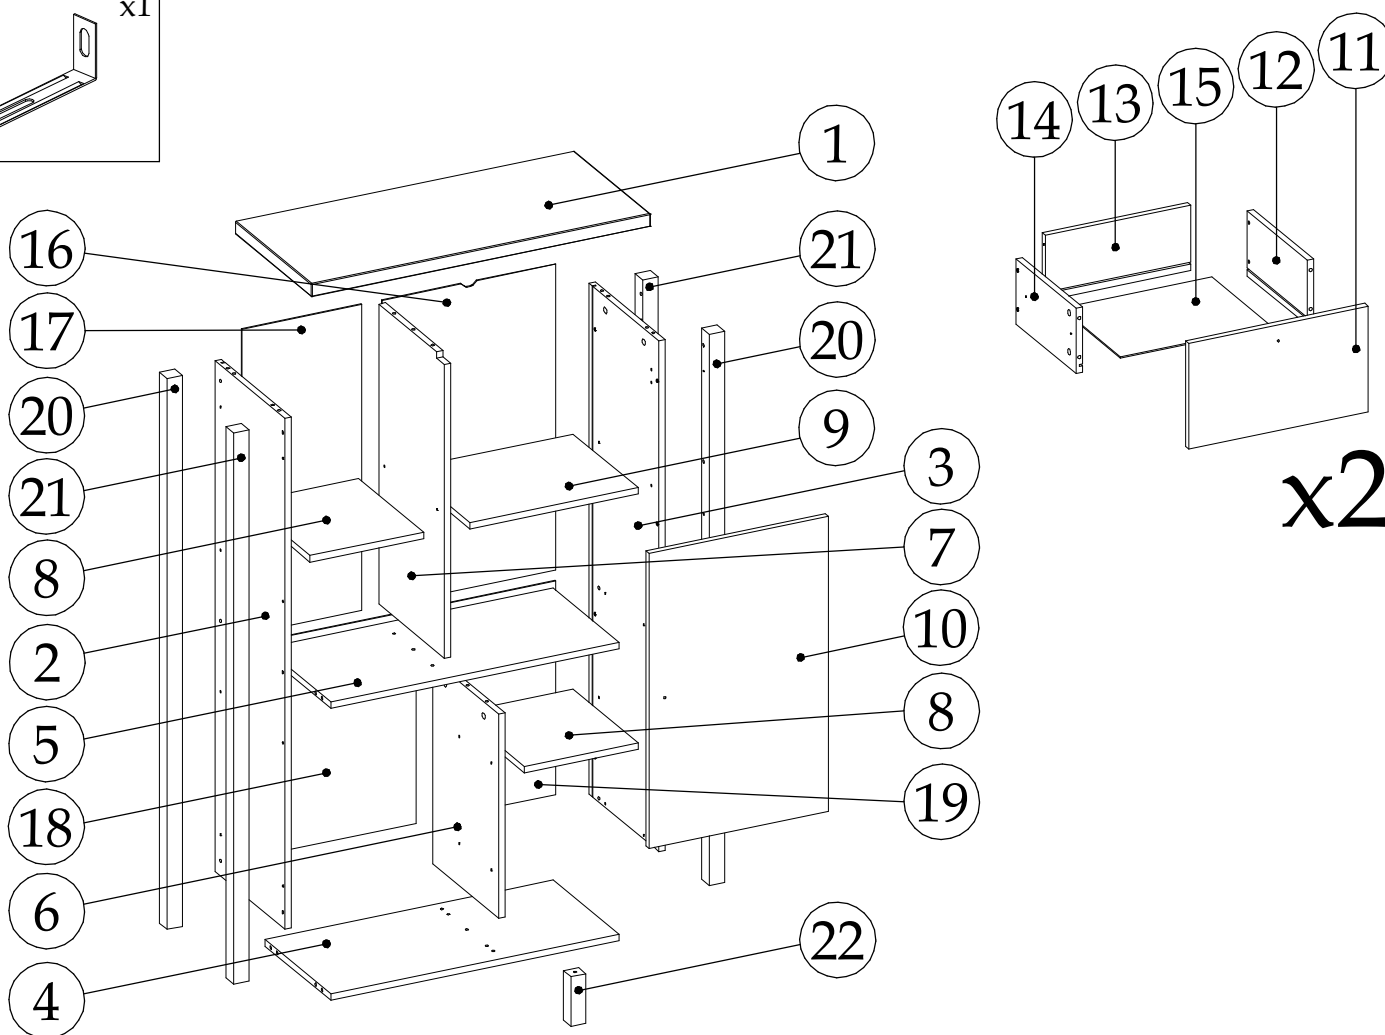

MELINI C

120 min

Element symbol	Measurements	Code	Paket
1	850 380 32 1	1025	1/3
2	1256 348.5 16 1	1004	2/3
3	1256 348.5 16 1	1005	2/3
4	722 329 16 1	1006	1/3
5	722 329 16 1	1007	1/3
6	501.5 328.5 16 1	1028	1/3
7	737.5 328.5 16 1	1040	2/3

8	285	320	16	2		1/3
9	421	320	16	1		2/3
10	726	450	16	1	1041	3/3
11	450	260	16	2	1029	3/3
12	300	160	16	2	1030	1/3
13	363.5	160	16	2	1031	3/3
14	300	160	16	2	1032	1/3
15	377.5	296	3	2		1/3

16	752	436	3	1	1008	3/3
17	752	300	3	1		3/3
18	526	436	3	1		3/3
19	526	300	3	1		1/3
20	1355	38	38	2	4001	2/3
21	1355	38	38	2	4002	2/3
22	100	38	38	1	4003	2/3

2

5

6

▶ 9

▶ 3

▶ 4

▶ 5

▶ 10

max. 3kg

► 13

► 14