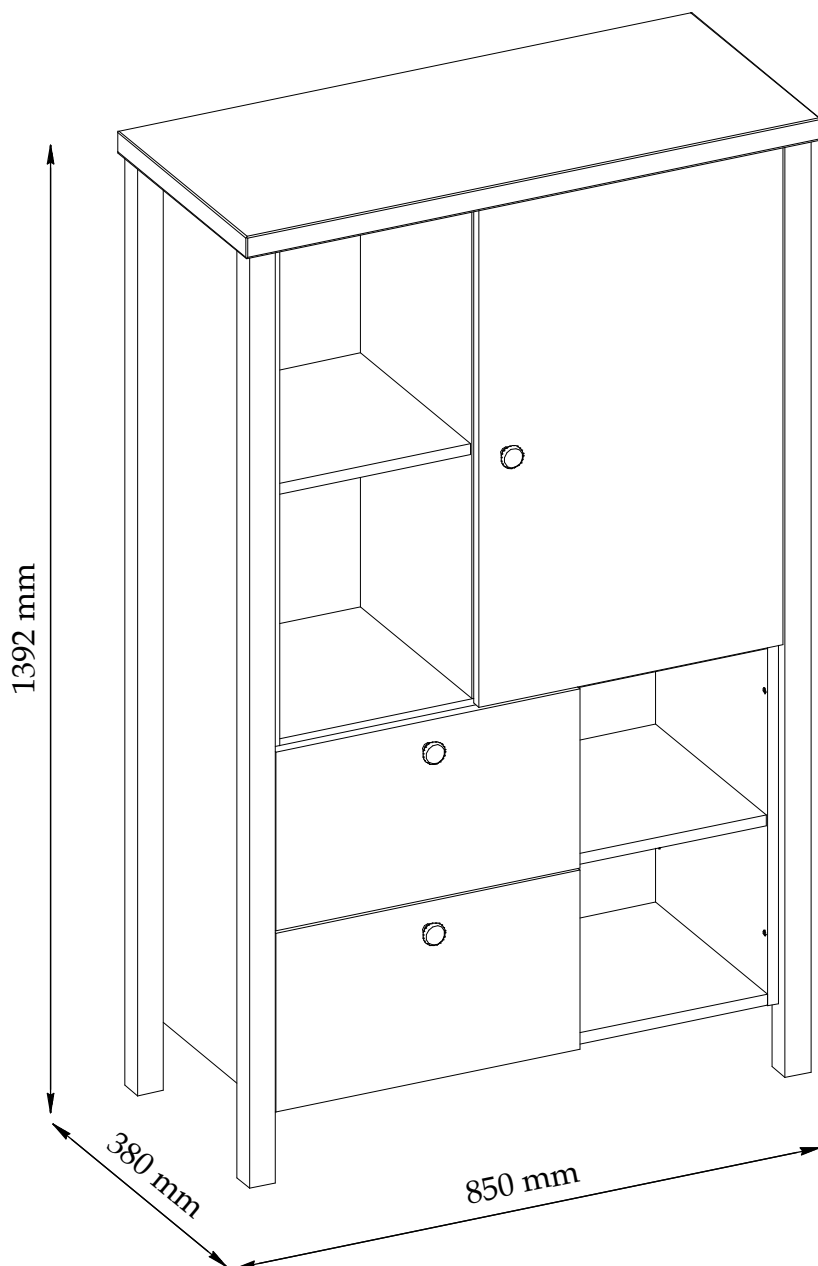

MELINI C

120 min

Element symbol	Measurements	Code	Paket
1	850 380 32 1	1025	1/3
2	1256 348.5 16 1	1004	2/3
3	1256 348.5 16 1	1005	2/3
4	722 329 16 1	1006	1/3
5	722 329 16 1	1007	1/3
6	501.5 328.5 16 1	1028	1/3
7	737.5 328.5 16 1	1040	2/3

8	285	320	16	2		1/3
9	421	320	16	1		2/3
10	726	450	16	1	1041	3/3
11	450	260	16	2	1029	3/3
12	300	160	16	2	1030	1/3
13	363.5	160	16	2	1031	3/3
14	300	160	16	2	1032	1/3
15	377.5	296	3	2		1/3

16	752	436	3	1	1008	3/3
17	752	300	3	1		3/3
18	526	436	3	1		3/3
19	526	300	3	1		1/3
20	1355	38	38	2	4001	2/3
21	1355	38	38	2	4002	2/3
22	100	38	38	1	4003	2/3

2

5

6

▶ 9

▶ 3

▶ 4

▶ 5

▶ 10

max. 3kg

► 13

► 14