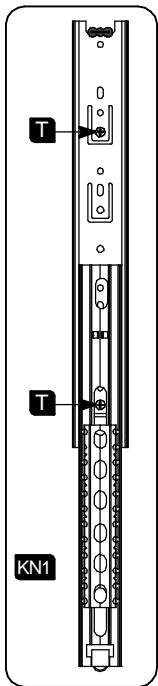

MELINI C

120 min

Element symbol	Measurements	Code	Paket
1	850 380 32 1	1025	1/3
2	1256 348.5 16 1	1004	2/3
3	1256 348.5 16 1	1005	2/3
4	722 329 16 1	1006	1/3
5	722 329 16 1	1007	1/3
6	501.5 328.5 16 1	1028	1/3
7	737.5 328.5 16 1	1040	2/3

8	285	320	16	2		1/3
9	421	320	16	1		2/3
10	726	450	16	1	1041	3/3
11	450	260	16	2	1029	3/3
12	300	160	16	2	1030	1/3
13	363.5	160	16	2	1031	3/3
14	300	160	16	2	1032	1/3
15	377.5	296	3	2		1/3

16	752	436	3	1	1008	3/3
17	752	300	3	1		3/3
18	526	436	3	1		3/3
19	526	300	3	1		1/3
20	1355	38	38	2	4001	2/3
21	1355	38	38	2	4002	2/3
22	100	38	38	1	4003	2/3

2

5

6

▶ 9

▶ 3

▶ 4

▶ 5

▶ 10