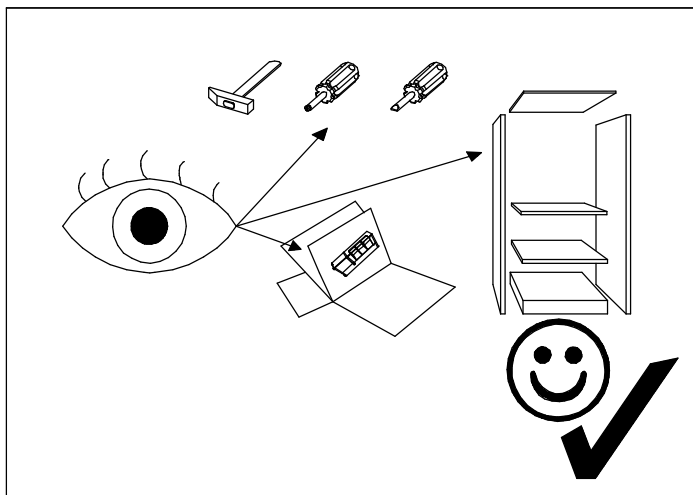

MELINI C

120 min

Element symbol	Measurements	Code	Paket
1	850 380 32 1	1025	1/3
2	1256 348.5 16 1	1004	2/3
3	1256 348.5 16 1	1005	2/3
4	722 329 16 1	1006	1/3
5	722 329 16 1	1007	1/3
6	501.5 328.5 16 1	1028	1/3
7	737.5 328.5 16 1	1040	2/3

8	285	320	16	2		1/3
9	421	320	16	1		2/3
10	726	450	16	1	1041	3/3
11	450	260	16	2	1029	3/3
12	300	160	16	2	1030	1/3
13	363.5	160	16	2	1031	3/3
14	300	160	16	2	1032	1/3
15	377.5	296	3	2		1/3

16	752	436	3	1	1008	3/3
17	752	300	3	1		3/3
18	526	436	3	1		3/3
19	526	300	3	1		1/3
20	1355	38	38	2	4001	2/3
21	1355	38	38	2	4002	2/3
22	100	38	38	1	4003	2/3