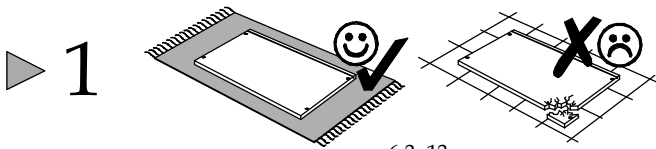

MELINI D

20 min

Element symbol	Measurements				Code	Paket
1	1300	214	16	1	1001	1/1
2	1270	214	32	1	1002	1/1

ø6.3x13
T

▶ 2