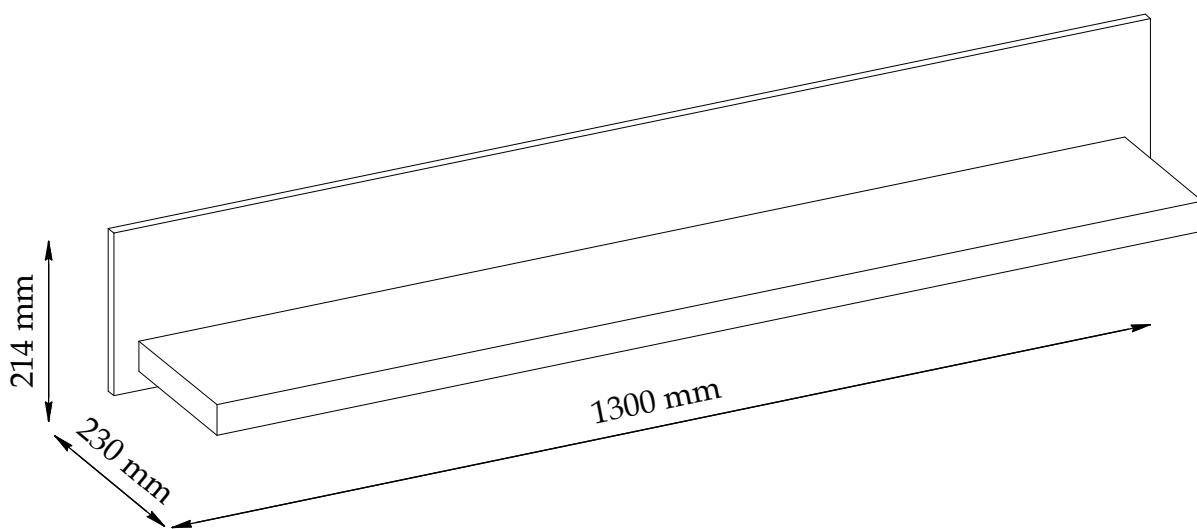

MELINI D

20 min

Element symbol	Measurements				Code	Paket
1	1300	214	16	1	1001	1/1
2	1270	214	32	1	1002	1/1

ø6.3x13
T

▶ 2