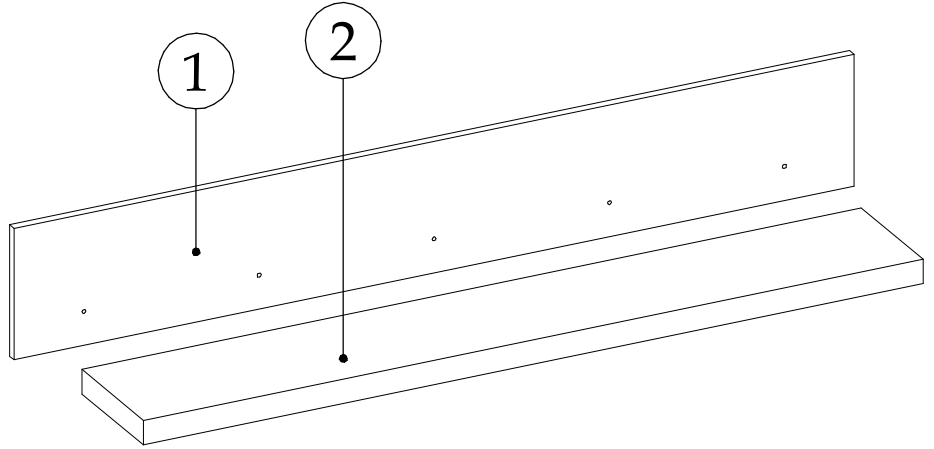

MELINI D

20 min

Element symbol	Measurements				Code	Paket
1	1300	214	16	1	1001	1/1
2	1270	214	32	1	1002	1/1

ø6.3x13
T

▶ 2