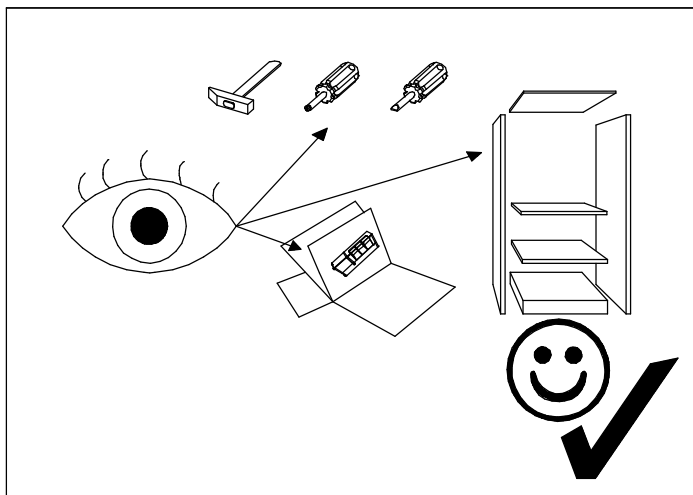

MELINI D

20 min

Element symbol	Measurements				Code	Paket
1	1300	214	16	1	1001	1/1
2	1270	214	32	1	1002	1/1

ø6.3x13
T

▶ 2