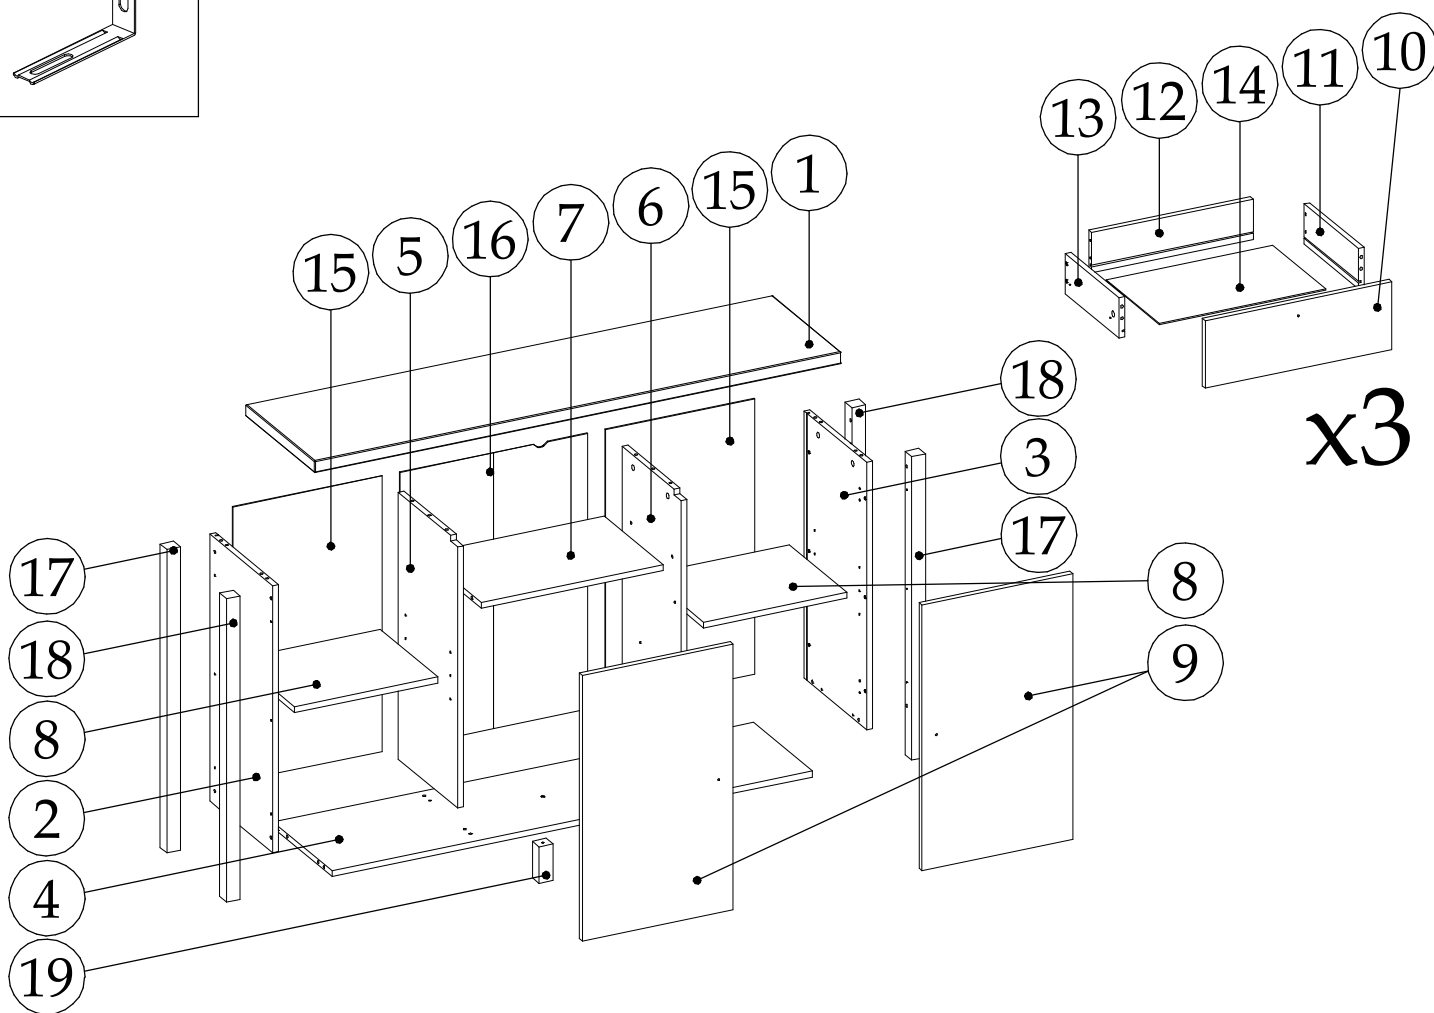

MELINIE

120 min

Element symbol	Measurements				Code	Paket
1	1466	380	32	1	1034	1/2
2	730	348.5	16	1	1004	2/2
3	730	348.5	16	1	1001	2/2
4	1338	329	16	1	1005	1/2
5	729	328.5	16	1	1006	2/2
6	729	328.5	16	1	1007	2/2

7	507	328	16	1	1011	1/2
8	399	310	16	2		1/2
9	726	420	16	2	1010	1/2
10	520	185	16	3	1012	1/2
11	300	110	16	3	1013	1/2
12	449.5	110	16	3	1014	1/2
13	300	110	16	3	1015	1/2

14	463.5	296	3	3		1/2
15	752	415	3	2		2/2
16	752	522	3	1	1008	2/2
17	829	38	38	2	4001	1/2
18	829	38	38	2	4002	1/2
19	100	38	38	1	4003	1/2

2

▶ 4

5

6

▶ 8

▶ 9

▶ 10

▶ 11