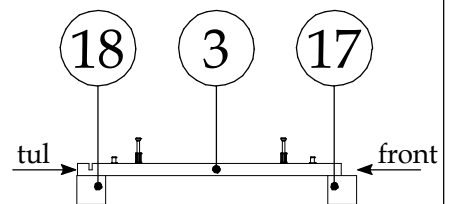

MELINIE

120 min

Element symbol	Measurements				Code	Paket
1	1466	380	32	1	1034	1/2
2	730	348.5	16	1	1004	2/2
3	730	348.5	16	1	1001	2/2
4	1338	329	16	1	1005	1/2
5	729	328.5	16	1	1006	2/2
6	729	328.5	16	1	1007	2/2

7	507	328	16	1	1011	1/2
8	399	310	16	2		1/2
9	726	420	16	2	1010	1/2
10	520	185	16	3	1012	1/2
11	300	110	16	3	1013	1/2
12	449.5	110	16	3	1014	1/2
13	300	110	16	3	1015	1/2

14	463.5	296	3	3		1/2
15	752	415	3	2		2/2
16	752	522	3	1	1008	2/2
17	829	38	38	2	4001	1/2
18	829	38	38	2	4002	1/2
19	100	38	38	1	4003	1/2