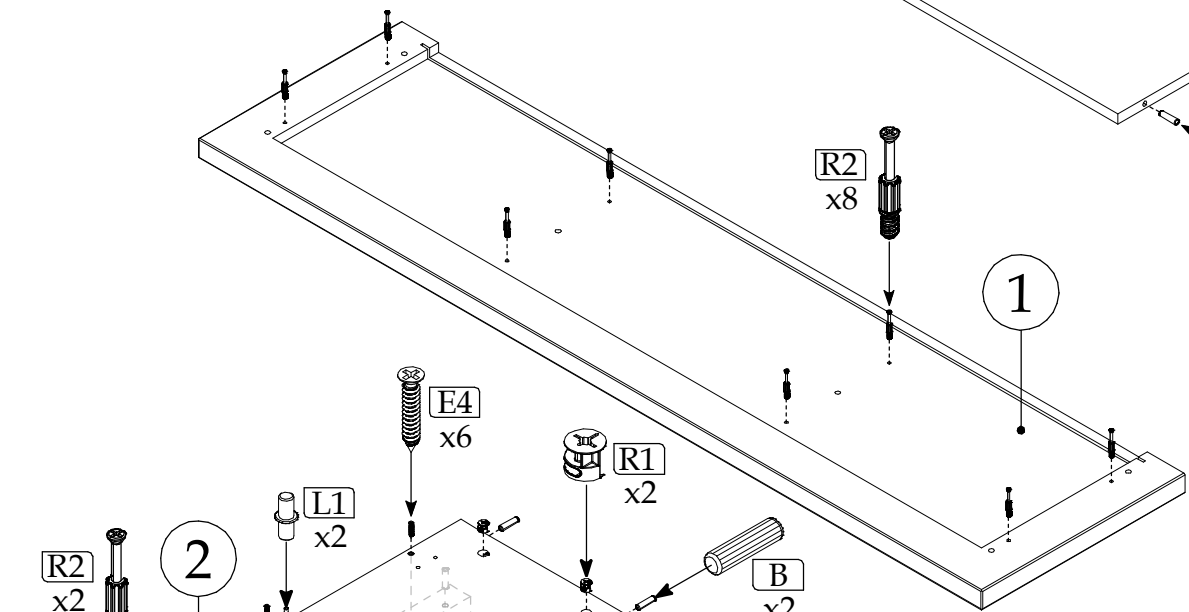

MELINIE

120 min

Element symbol	Measurements				Code	Paket
1	1466	380	32	1	1034	1/2
2	730	348.5	16	1	1004	2/2
3	730	348.5	16	1	1001	2/2
4	1338	329	16	1	1005	1/2
5	729	328.5	16	1	1006	2/2
6	729	328.5	16	1	1007	2/2

7	507	328	16	1	1011	1/2
8	399	310	16	2		1/2
9	726	420	16	2	1010	1/2
10	520	185	16	3	1012	1/2
11	300	110	16	3	1013	1/2
12	449.5	110	16	3	1014	1/2
13	300	110	16	3	1015	1/2

14	463.5	296	3	3		1/2
15	752	415	3	2		2/2
16	752	522	3	1	1008	2/2
17	829	38	38	2	4001	1/2
18	829	38	38	2	4002	1/2
19	100	38	38	1	4003	1/2