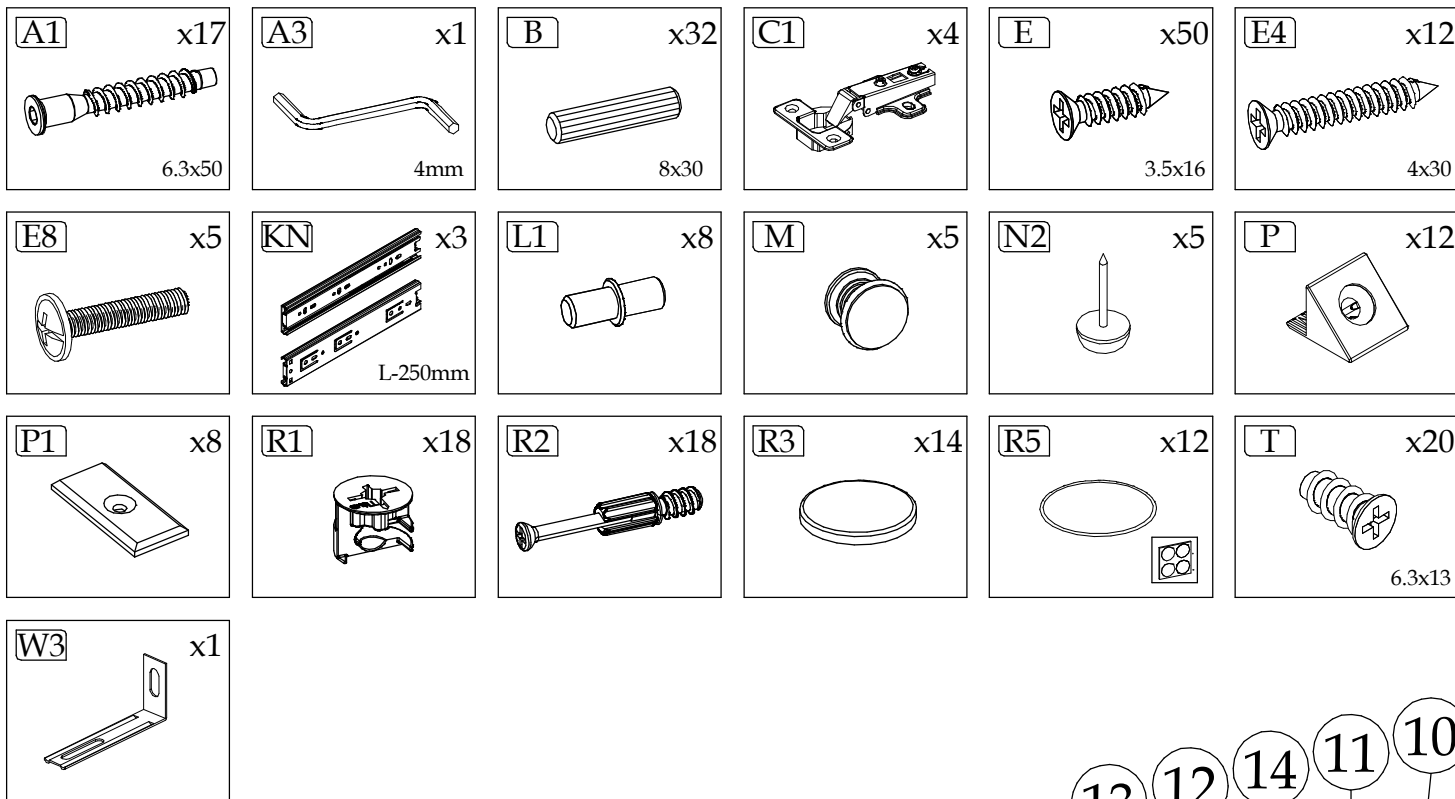

MELINIE

120 min

Element symbol	Measurements				Code	Paket
1	1466	380	32	1	1034	1/2
2	730	348.5	16	1	1004	2/2
3	730	348.5	16	1	1001	2/2
4	1338	329	16	1	1005	1/2
5	729	328.5	16	1	1006	2/2
6	729	328.5	16	1	1007	2/2

7	507	328	16	1	1011	1/2
8	399	310	16	2		1/2
9	726	420	16	2	1010	1/2
10	520	185	16	3	1012	1/2
11	300	110	16	3	1013	1/2
12	449.5	110	16	3	1014	1/2
13	300	110	16	3	1015	1/2

14	463.5	296	3	3		1/2
15	752	415	3	2		2/2
16	752	522	3	1	1008	2/2
17	829	38	38	2	4001	1/2
18	829	38	38	2	4002	1/2
19	100	38	38	1	4003	1/2

2

▶ 4

5

6

▶ 8

▶ 9

▶ 10

▶ 11