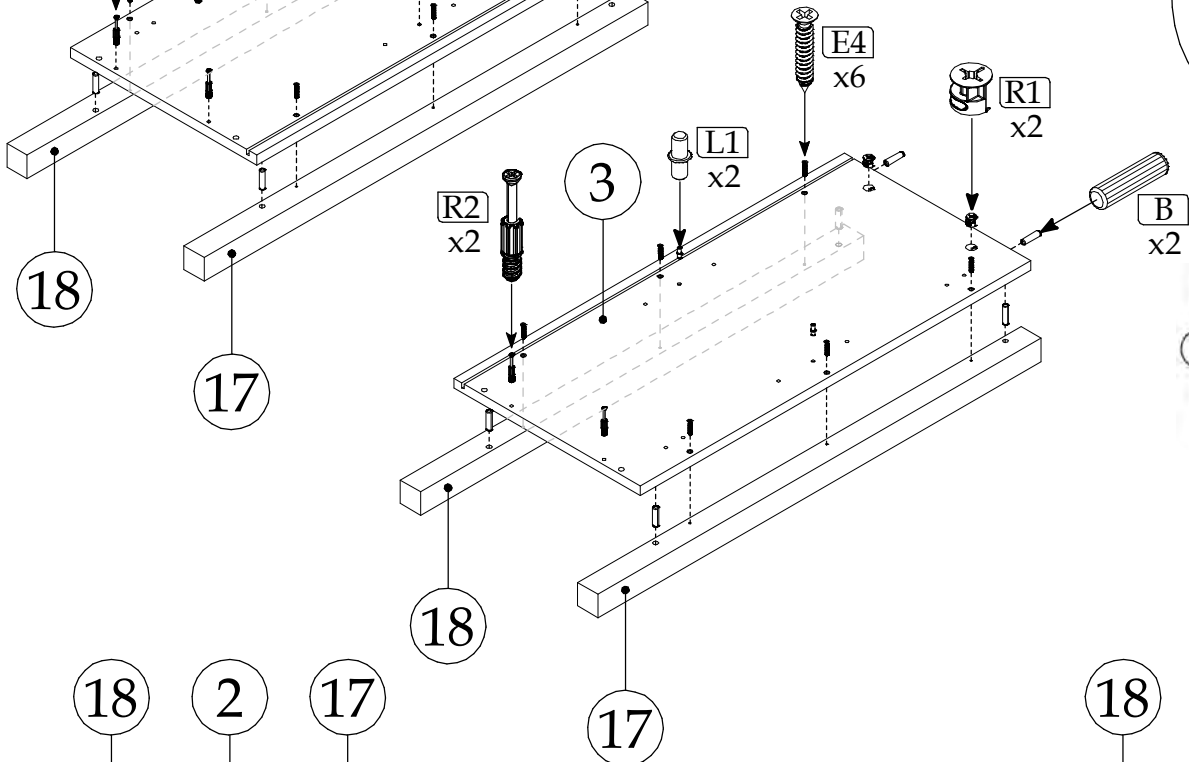

MELINIE

120 min

Element symbol	Measurements				Code	Paket
1	1466	380	32	1	1034	1/2
2	730	348.5	16	1	1004	2/2
3	730	348.5	16	1	1001	2/2
4	1338	329	16	1	1005	1/2
5	729	328.5	16	1	1006	2/2
6	729	328.5	16	1	1007	2/2

7	507	328	16	1	1011	1/2
8	399	310	16	2		1/2
9	726	420	16	2	1010	1/2
10	520	185	16	3	1012	1/2
11	300	110	16	3	1013	1/2
12	449.5	110	16	3	1014	1/2
13	300	110	16	3	1015	1/2

14	463.5	296	3	3		1/2
15	752	415	3	2		2/2
16	752	522	3	1	1008	2/2
17	829	38	38	2	4001	1/2
18	829	38	38	2	4002	1/2
19	100	38	38	1	4003	1/2