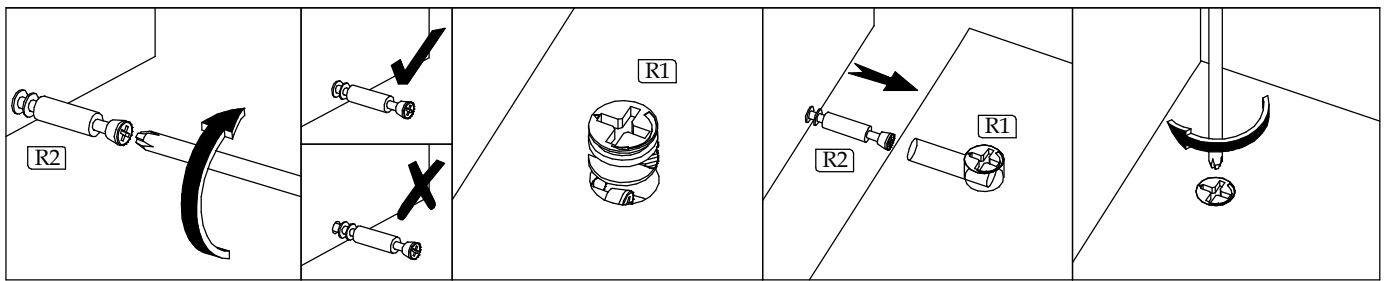

MELINIE

120 min

Element symbol	Measurements				Code	Paket
1	1466	380	32	1	1034	1/2
2	730	348.5	16	1	1004	2/2
3	730	348.5	16	1	1001	2/2
4	1338	329	16	1	1005	1/2
5	729	328.5	16	1	1006	2/2
6	729	328.5	16	1	1007	2/2

7	507	328	16	1	1011	1/2
8	399	310	16	2		1/2
9	726	420	16	2	1010	1/2
10	520	185	16	3	1012	1/2
11	300	110	16	3	1013	1/2
12	449.5	110	16	3	1014	1/2
13	300	110	16	3	1015	1/2

14	463.5	296	3	3		1/2
15	752	415	3	2		2/2
16	752	522	3	1	1008	2/2
17	829	38	38	2	4001	1/2
18	829	38	38	2	4002	1/2
19	100	38	38	1	4003	1/2