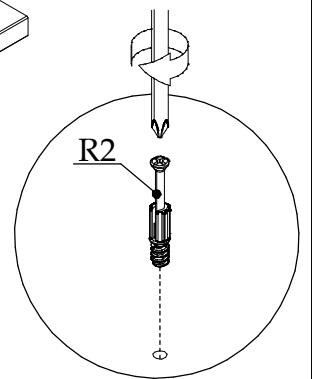

MELINIE

120 min

Element symbol	Measurements				Code	Paket
1	1466	380	32	1	1034	1/2
2	730	348.5	16	1	1004	2/2
3	730	348.5	16	1	1001	2/2
4	1338	329	16	1	1005	1/2
5	729	328.5	16	1	1006	2/2
6	729	328.5	16	1	1007	2/2

7	507	328	16	1	1011	1/2
8	399	310	16	2		1/2
9	726	420	16	2	1010	1/2
10	520	185	16	3	1012	1/2
11	300	110	16	3	1013	1/2
12	449.5	110	16	3	1014	1/2
13	300	110	16	3	1015	1/2

14	463.5	296	3	3		1/2
15	752	415	3	2		2/2
16	752	522	3	1	1008	2/2
17	829	38	38	2	4001	1/2
18	829	38	38	2	4002	1/2
19	100	38	38	1	4003	1/2