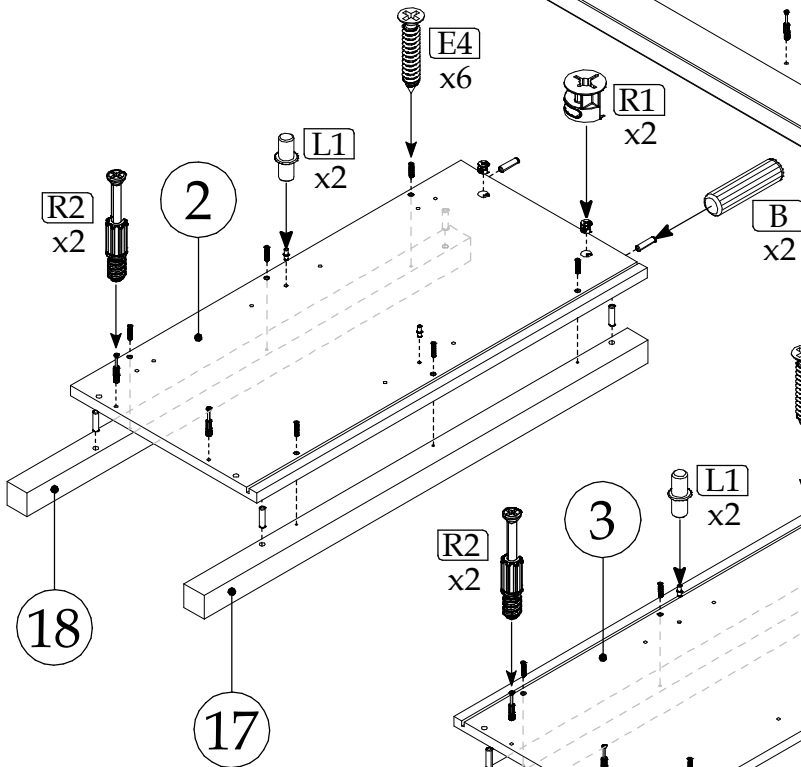

MELINIE

120 min

Element symbol	Measurements				Code	Paket
1	1466	380	32	1	1034	1/2
2	730	348.5	16	1	1004	2/2
3	730	348.5	16	1	1001	2/2
4	1338	329	16	1	1005	1/2
5	729	328.5	16	1	1006	2/2
6	729	328.5	16	1	1007	2/2

7	507	328	16	1	1011	1/2
8	399	310	16	2		1/2
9	726	420	16	2	1010	1/2
10	520	185	16	3	1012	1/2
11	300	110	16	3	1013	1/2
12	449.5	110	16	3	1014	1/2
13	300	110	16	3	1015	1/2

14	463.5	296	3	3		1/2
15	752	415	3	2		2/2
16	752	522	3	1	1008	2/2
17	829	38	38	2	4001	1/2
18	829	38	38	2	4002	1/2
19	100	38	38	1	4003	1/2