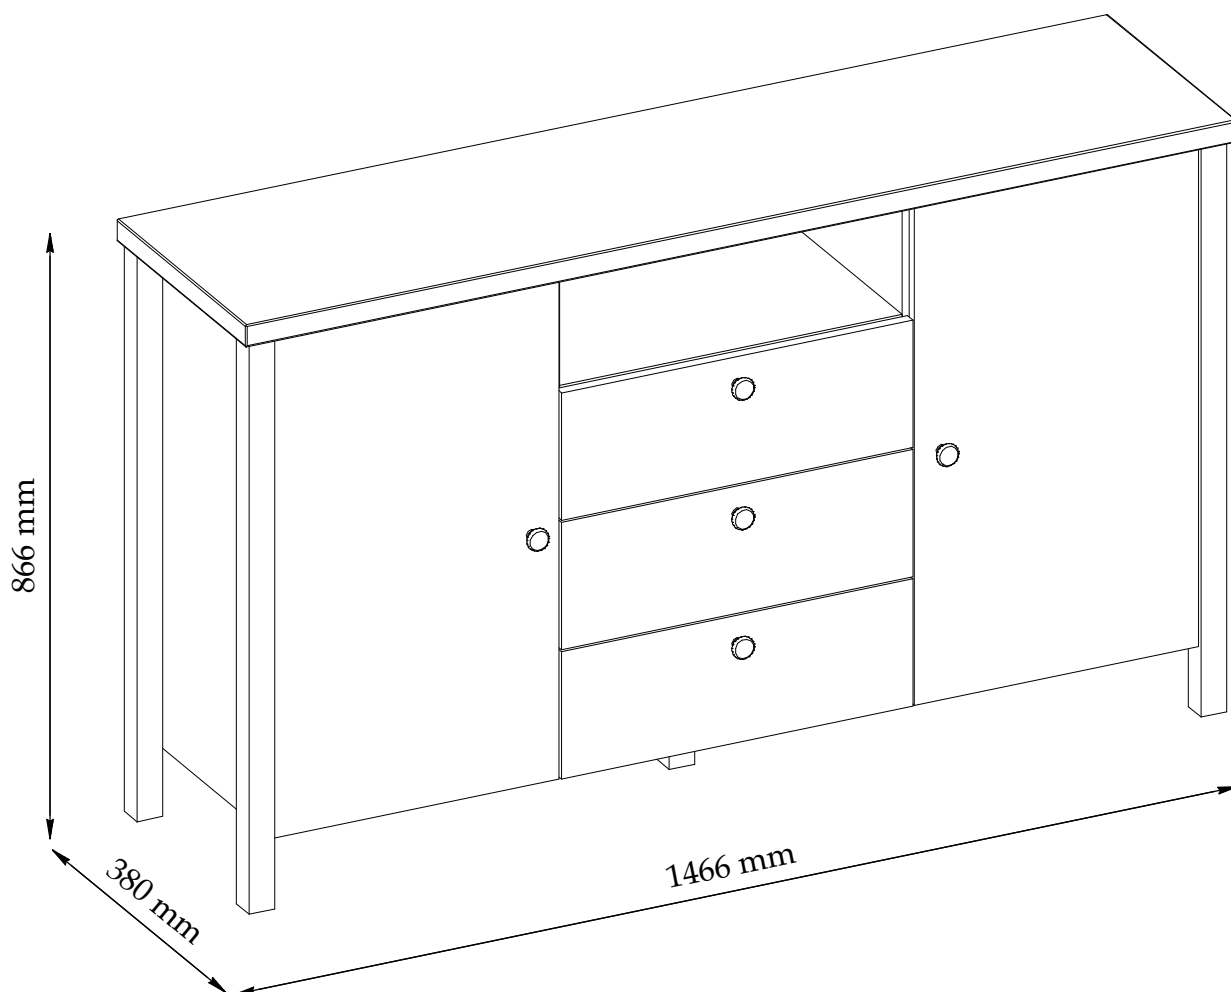

MELINIE

120 min

Element symbol	Measurements				Code	Paket
1	1466	380	32	1	1034	1/2
2	730	348.5	16	1	1004	2/2
3	730	348.5	16	1	1001	2/2
4	1338	329	16	1	1005	1/2
5	729	328.5	16	1	1006	2/2
6	729	328.5	16	1	1007	2/2

7	507	328	16	1	1011	1/2
8	399	310	16	2		1/2
9	726	420	16	2	1010	1/2
10	520	185	16	3	1012	1/2
11	300	110	16	3	1013	1/2
12	449.5	110	16	3	1014	1/2
13	300	110	16	3	1015	1/2

14	463.5	296	3	3		1/2
15	752	415	3	2		2/2
16	752	522	3	1	1008	2/2
17	829	38	38	2	4001	1/2
18	829	38	38	2	4002	1/2
19	100	38	38	1	4003	1/2