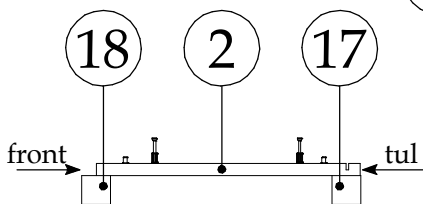

MELINIE

120 min

Element symbol	Measurements				Code	Paket
1	1466	380	32	1	1034	1/2
2	730	348.5	16	1	1004	2/2
3	730	348.5	16	1	1001	2/2
4	1338	329	16	1	1005	1/2
5	729	328.5	16	1	1006	2/2
6	729	328.5	16	1	1007	2/2

7	507	328	16	1	1011	1/2
8	399	310	16	2		1/2
9	726	420	16	2	1010	1/2
10	520	185	16	3	1012	1/2
11	300	110	16	3	1013	1/2
12	449.5	110	16	3	1014	1/2
13	300	110	16	3	1015	1/2

14	463.5	296	3	3		1/2
15	752	415	3	2		2/2
16	752	522	3	1	1008	2/2
17	829	38	38	2	4001	1/2
18	829	38	38	2	4002	1/2
19	100	38	38	1	4003	1/2