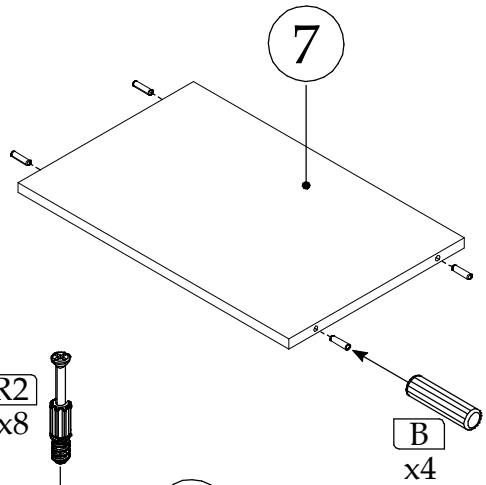

MELINIE

120 min

Element symbol	Measurements				Code	Paket
1	1466	380	32	1	1034	1/2
2	730	348.5	16	1	1004	2/2
3	730	348.5	16	1	1001	2/2
4	1338	329	16	1	1005	1/2
5	729	328.5	16	1	1006	2/2
6	729	328.5	16	1	1007	2/2

7	507	328	16	1	1011	1/2
8	399	310	16	2		1/2
9	726	420	16	2	1010	1/2
10	520	185	16	3	1012	1/2
11	300	110	16	3	1013	1/2
12	449.5	110	16	3	1014	1/2
13	300	110	16	3	1015	1/2

14	463.5	296	3	3		1/2
15	752	415	3	2		2/2
16	752	522	3	1	1008	2/2
17	829	38	38	2	4001	1/2
18	829	38	38	2	4002	1/2
19	100	38	38	1	4003	1/2