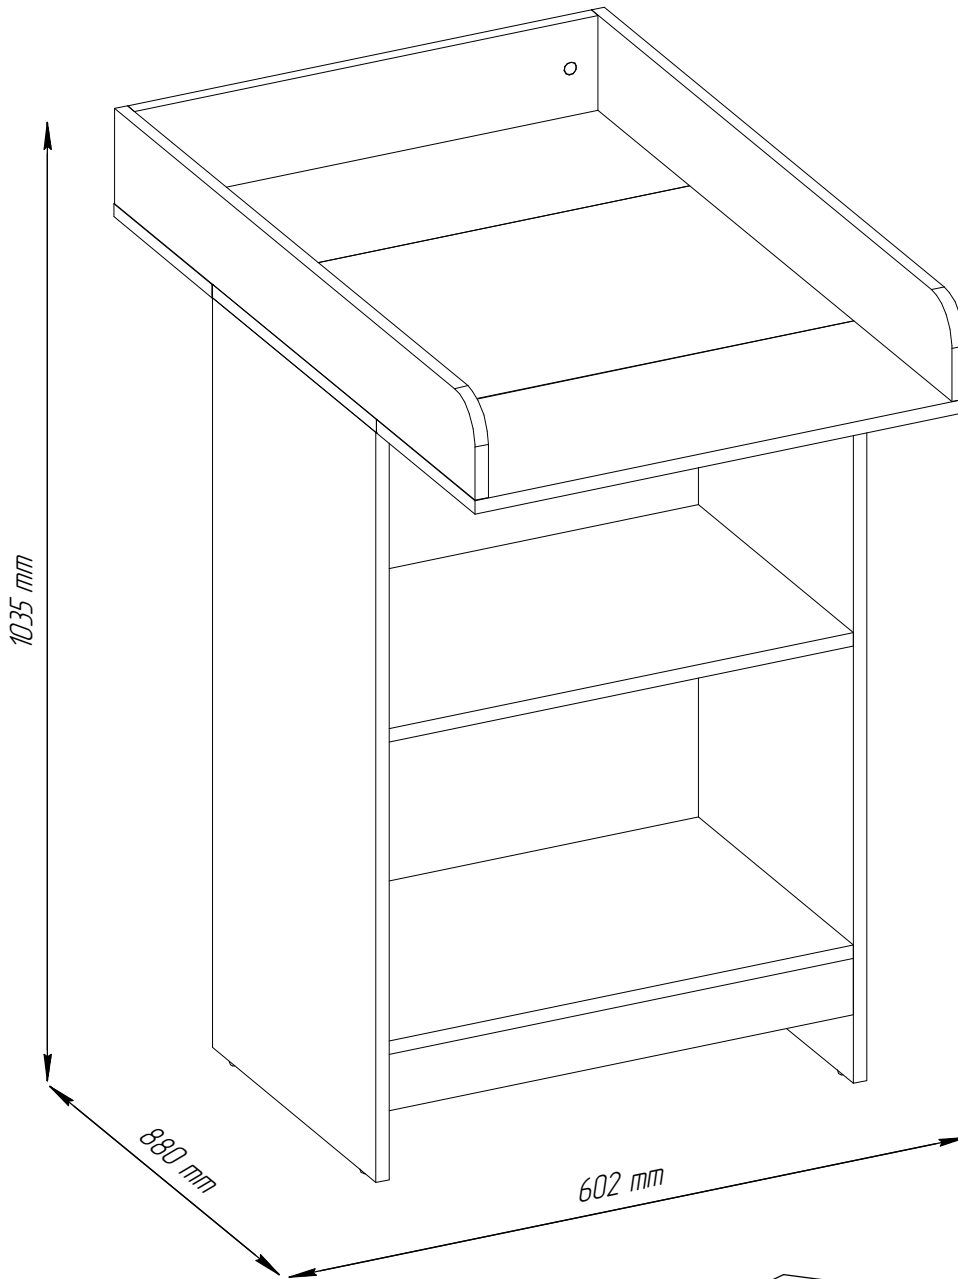

Melisa

50 min

Element symbol	Measurements				Code	Paket
	1	2	3	4		
1	900	399	16	1	1002	1/1
2	900	399	16	1	1003	1/1
3	568	378.5	16	2	1004	1/1
4	568	68	16	1	1007	1/1
5	600	239.5	16	1	1001	1/1
6	602	400	16	1	1008	1/1
7	600	239.5	16	1	1009	1/1
8	879	114	16	1	1010	1/1
9	567	114	16	1	1011	1/1
10	879	114	16	1	1012	1/1
11	582	374	3	1	N/A	1/1
12	582	382	3	1	N/A	1/1

▶ 1

▶ 2

▶ 3

▶ 4

► 5

► 6