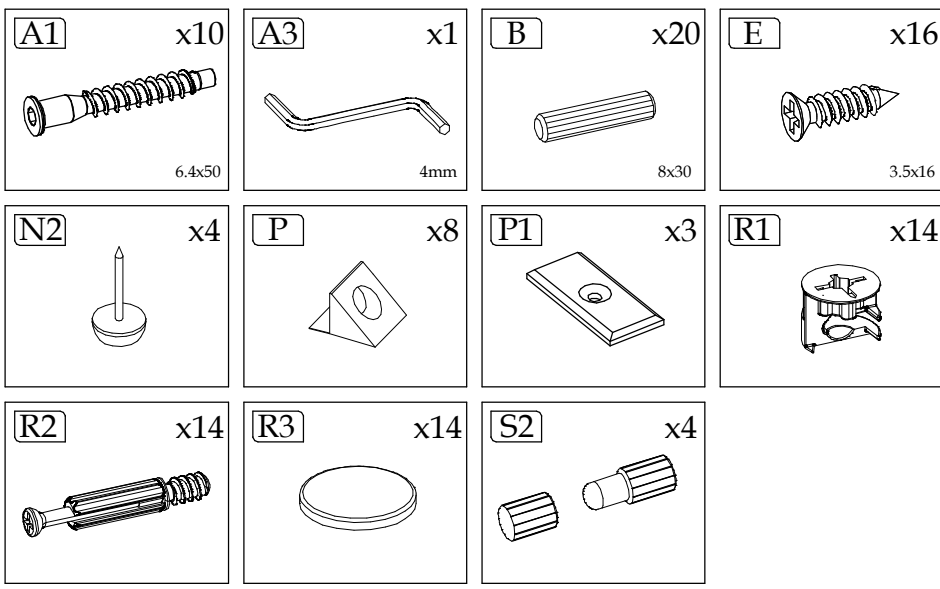

Melisa

50 min

Element symbol	Measurements				Code	Paket
	1	2	3	4		
1	900	399	16	1	1002	1/1
2	900	399	16	1	1003	1/1
3	568	378.5	16	2	1004	1/1
4	568	68	16	1	1007	1/1
5	600	239.5	16	1	1001	1/1
6	602	400	16	1	1008	1/1
7	600	239.5	16	1	1009	1/1
8	879	114	16	1	1010	1/1
9	567	114	16	1	1011	1/1
10	879	114	16	1	1012	1/1
11	582	374	3	1	N/A	1/1
12	582	382	3	1	N/A	1/1

▶ 1

▶ 2

▶ 3

▶ 4

► 5

► 6