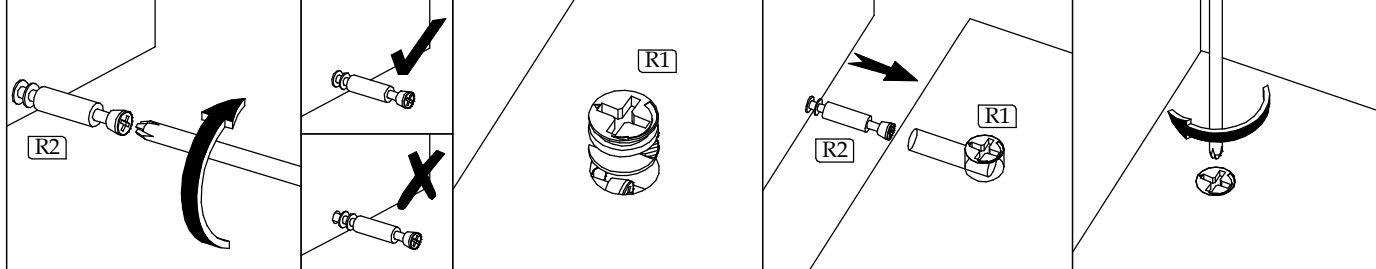

Melisa

50 min

Element symbol	Measurements				Code	Paket
	1	2	3	4		
1	900	399	16	1	1002	1/1
2	900	399	16	1	1003	1/1
3	568	378.5	16	2	1004	1/1
4	568	68	16	1	1007	1/1
5	600	239.5	16	1	1001	1/1
6	602	400	16	1	1008	1/1
7	600	239.5	16	1	1009	1/1
8	879	114	16	1	1010	1/1
9	567	114	16	1	1011	1/1
10	879	114	16	1	1012	1/1
11	582	374	3	1	N/A	1/1
12	582	382	3	1	N/A	1/1