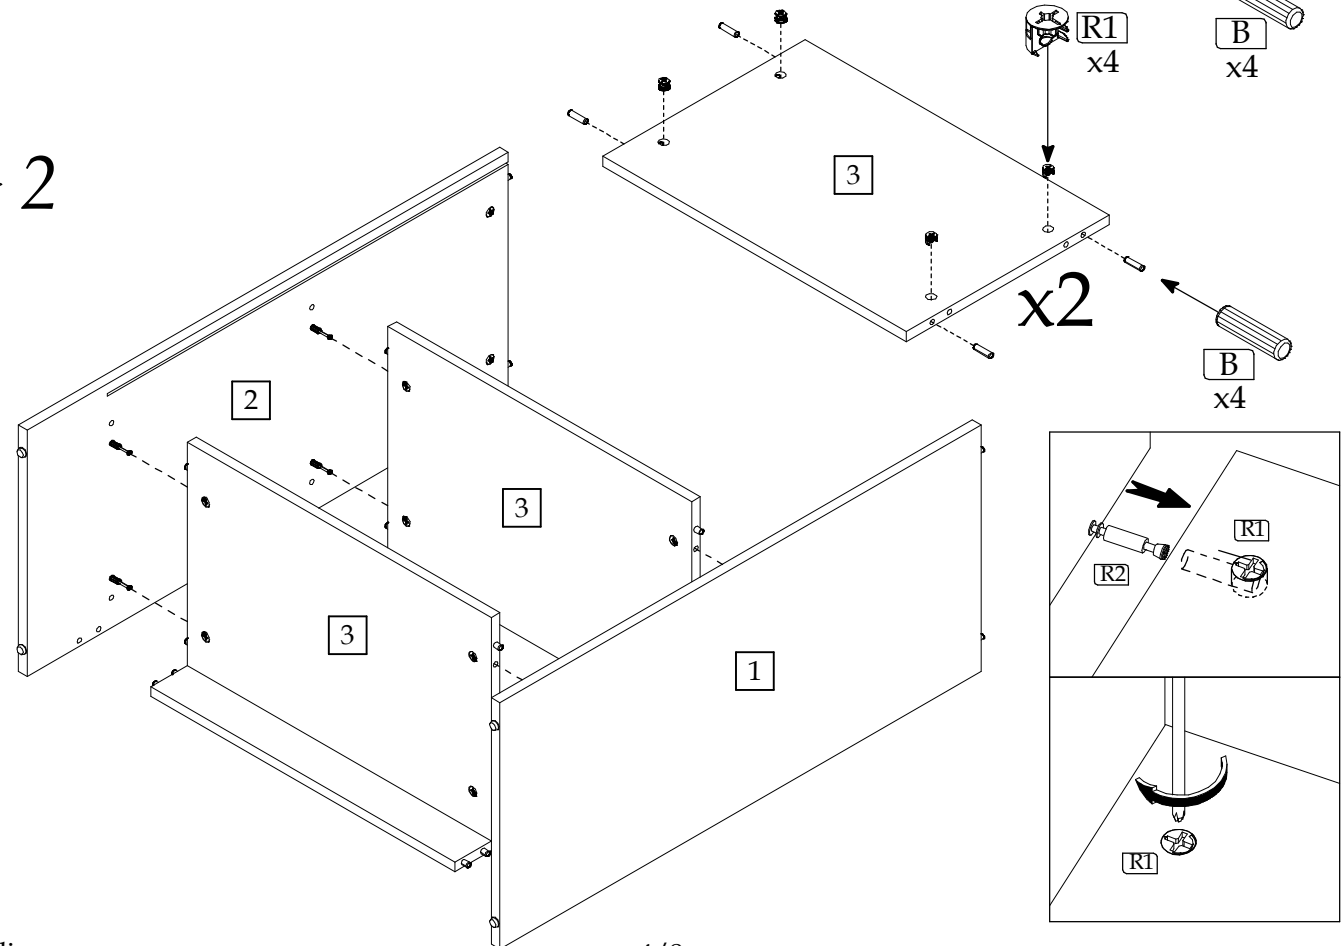

Melisa

50 min

Element symbol	Measurements				Code	Paket
	1	2	3	4		
1	900	399	16	1	1002	1/1
2	900	399	16	1	1003	1/1
3	568	378.5	16	2	1004	1/1
4	568	68	16	1	1007	1/1
5	600	239.5	16	1	1001	1/1
6	602	400	16	1	1008	1/1
7	600	239.5	16	1	1009	1/1
8	879	114	16	1	1010	1/1
9	567	114	16	1	1011	1/1
10	879	114	16	1	1012	1/1
11	582	374	3	1	N/A	1/1
12	582	382	3	1	N/A	1/1

▶ 1

▶ 2

▶ 3

▶ 4

► 5

► 6