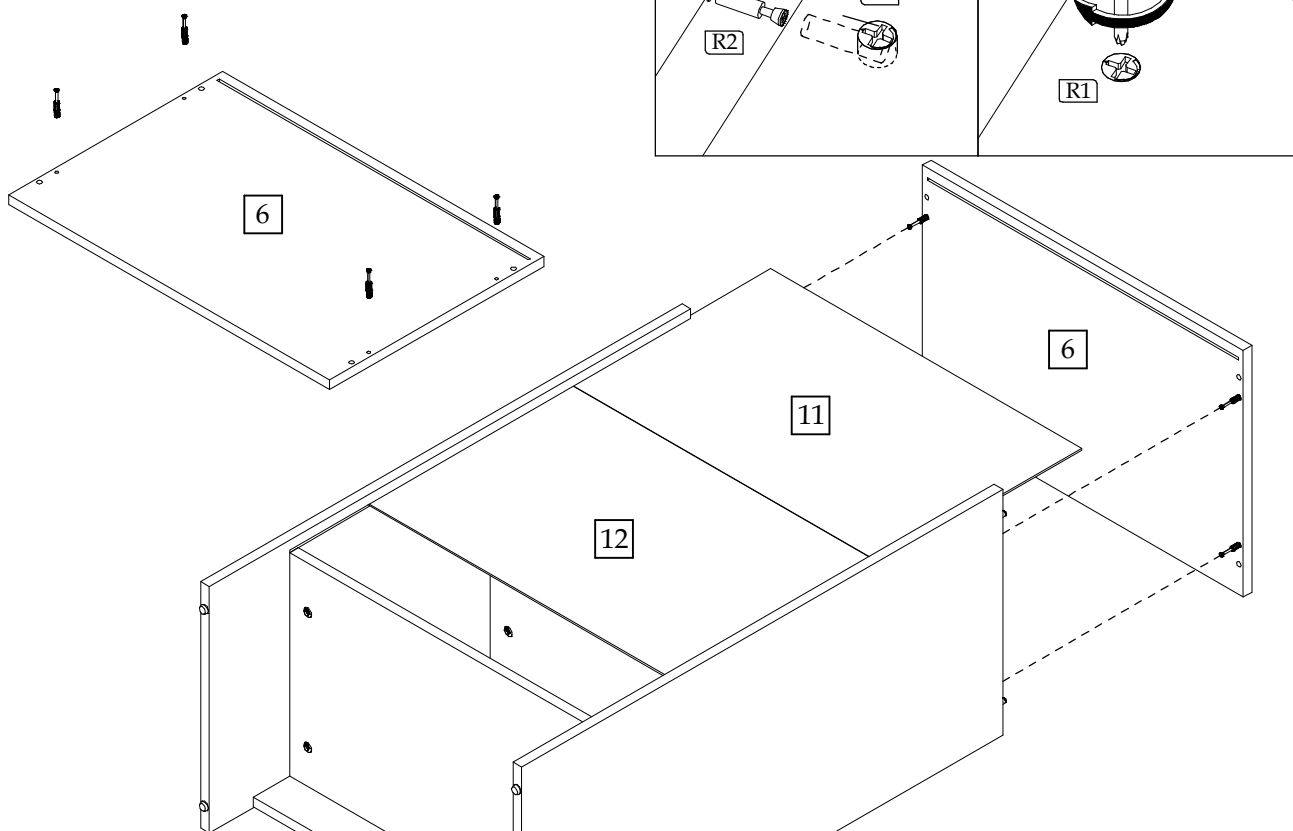

Melisa

50 min

Element symbol	Measurements				Code	Paket
	1	2	3	4		
1	900	399	16	1	1002	1/1
2	900	399	16	1	1003	1/1
3	568	378.5	16	2	1004	1/1
4	568	68	16	1	1007	1/1
5	600	239.5	16	1	1001	1/1
6	602	400	16	1	1008	1/1
7	600	239.5	16	1	1009	1/1
8	879	114	16	1	1010	1/1
9	567	114	16	1	1011	1/1
10	879	114	16	1	1012	1/1
11	582	374	3	1	N/A	1/1
12	582	382	3	1	N/A	1/1

▶ 1

▶ 2

▶ 3

▶ 4

► 5

► 6