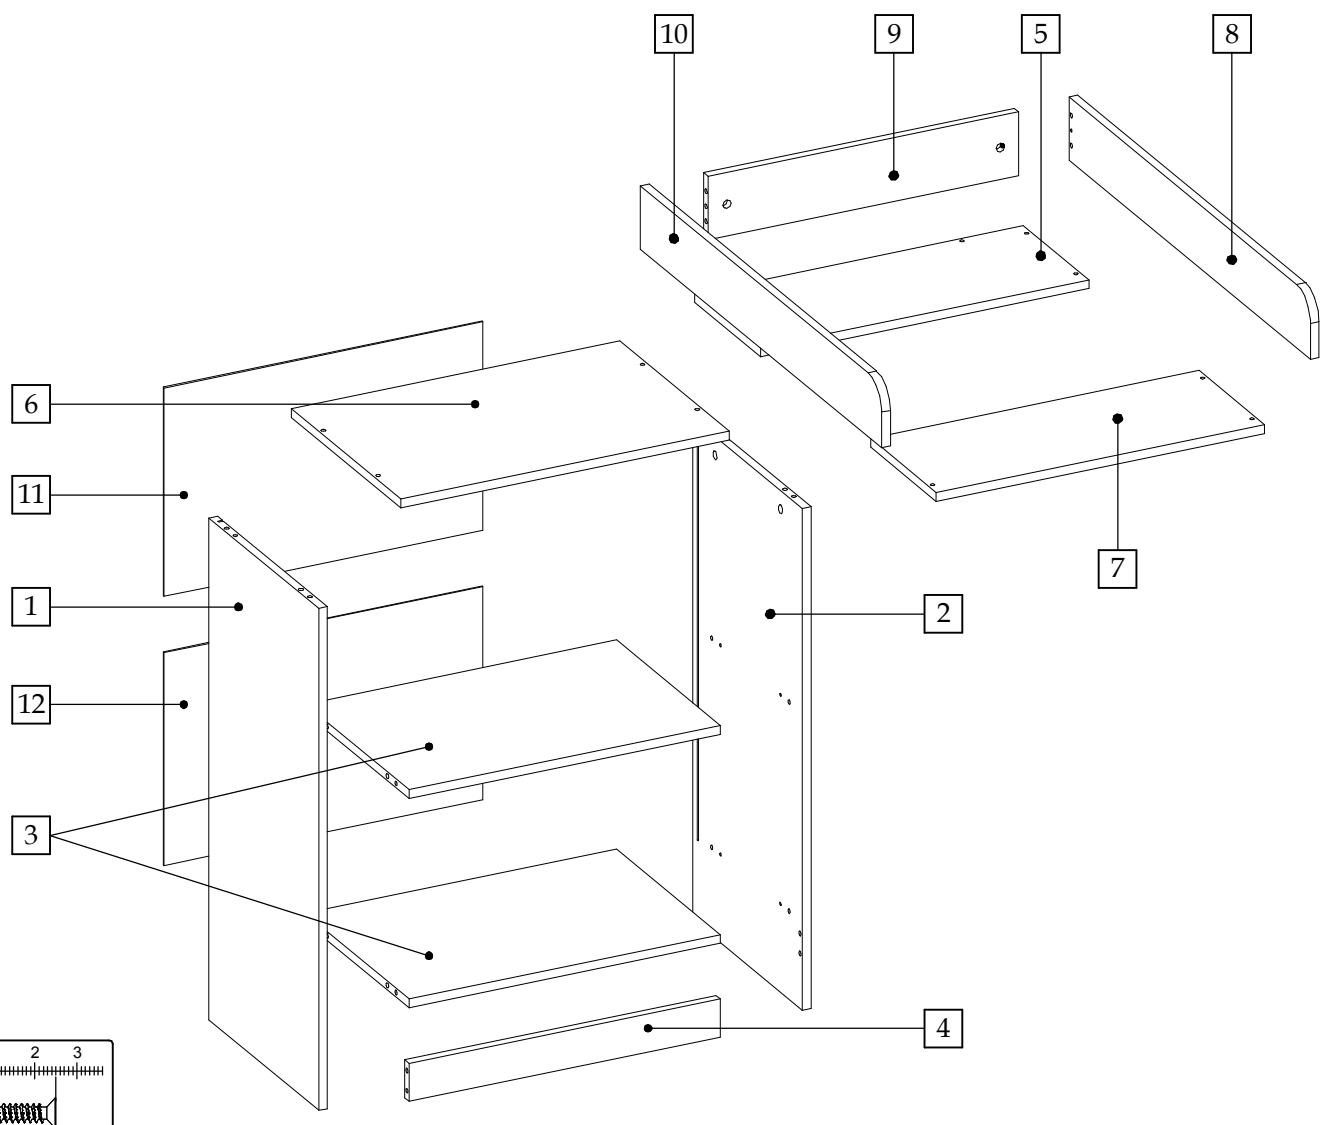

Melisa

50 min

Element symbol	Measurements				Code	Paket
	1	2	3	4		
1	900	399	16	1	1002	1/1
2	900	399	16	1	1003	1/1
3	568	378.5	16	2	1004	1/1
4	568	68	16	1	1007	1/1
5	600	239.5	16	1	1001	1/1
6	602	400	16	1	1008	1/1
7	600	239.5	16	1	1009	1/1
8	879	114	16	1	1010	1/1
9	567	114	16	1	1011	1/1
10	879	114	16	1	1012	1/1
11	582	374	3	1	N/A	1/1
12	582	382	3	1	N/A	1/1

▶ 1

▶ 2

▶ 3

▶ 4

► 5

► 6