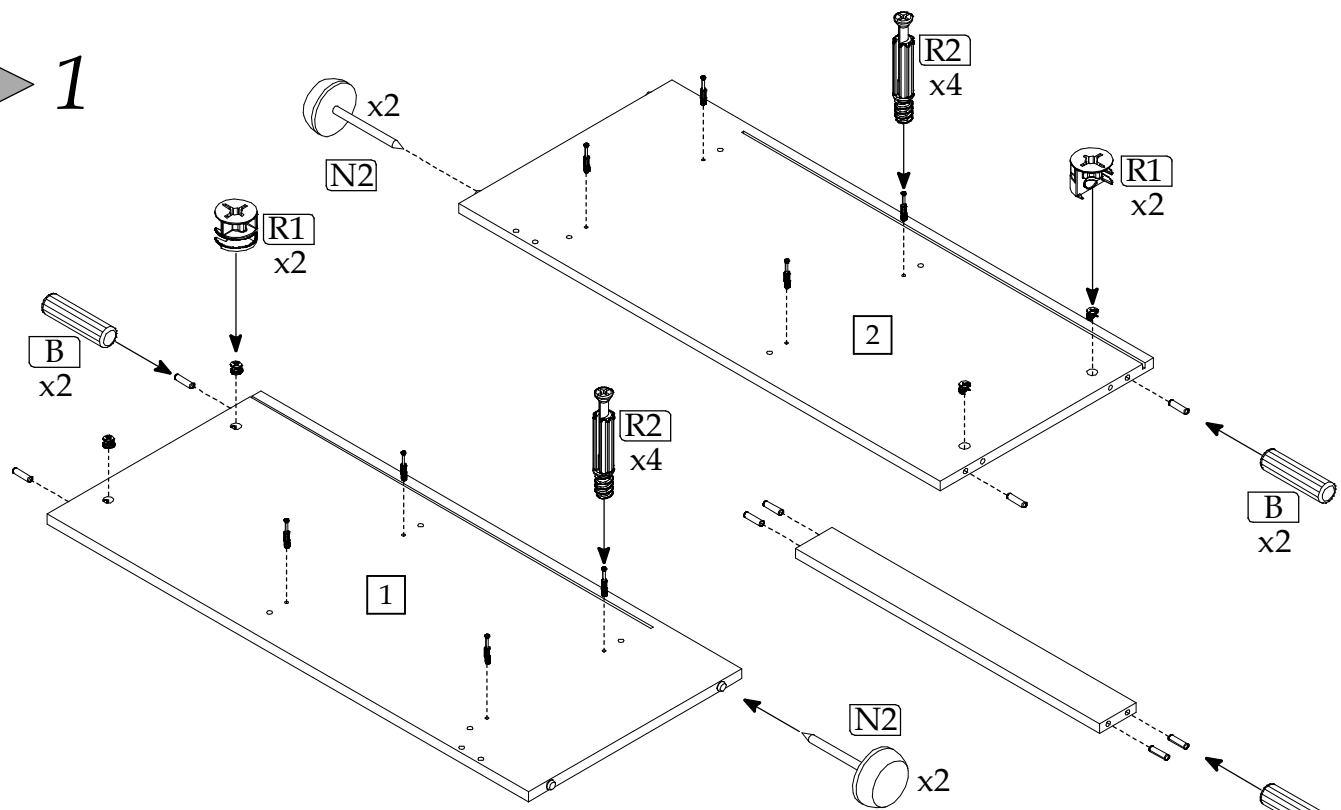

Melisa

50 min

Element symbol	Measurements				Code	Paket
	1	2	3	4		
1	900	399	16	1	1002	1/1
2	900	399	16	1	1003	1/1
3	568	378.5	16	2	1004	1/1
4	568	68	16	1	1007	1/1
5	600	239.5	16	1	1001	1/1
6	602	400	16	1	1008	1/1
7	600	239.5	16	1	1009	1/1
8	879	114	16	1	1010	1/1
9	567	114	16	1	1011	1/1
10	879	114	16	1	1012	1/1
11	582	374	3	1	N/A	1/1
12	582	382	3	1	N/A	1/1

▶ 1

▶ 2

▶ 3

▶ 4

► 5

► 6