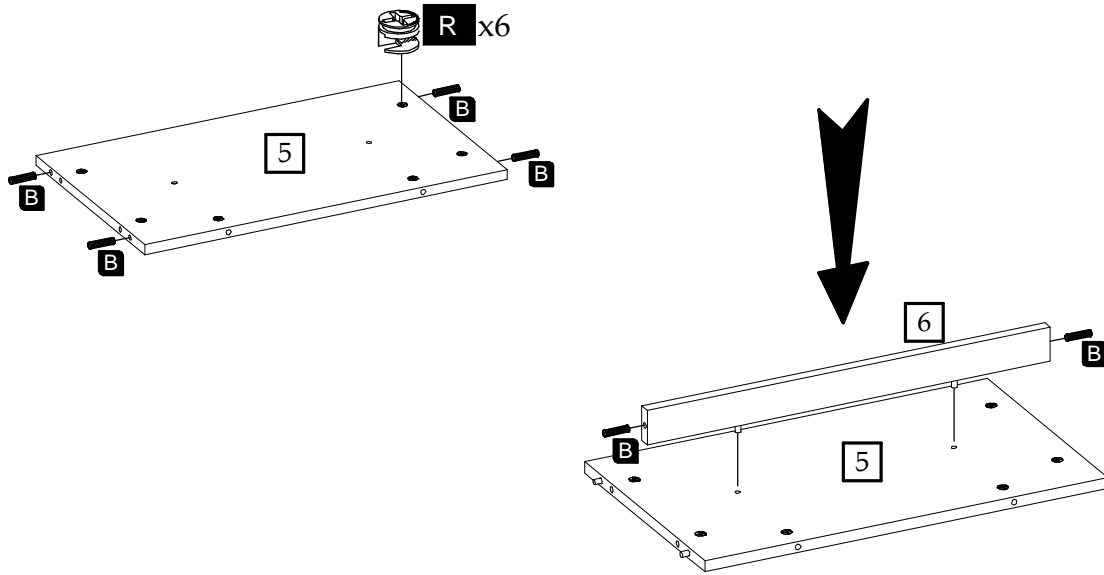

MoNe

Typ A

Element symbol	Measurements				Code	Paket
	1	2	3	4		
1	637	407.5	22	1	1002	1/3
2	596	376	16	1	1008	1/3
3	1962	375	16	1	1003	1/3
4	1962	375	16	1	1004	1/3
5	596	355	16	1	1005	1/3
6	596	50	16	1	1007	1/3
7	596	345	16	1	N/A	1/3
8	1240	610	3	1	N/A	1/3
9	678	610	3	1	N/A	1/3
10	1962	65	22	1	3001	1/3
11	1962	65	22	1	3002	1/3
12	499	30	22	1	3003	1/3
13	649	494	19	1	3007	2/3
14	1219	494	19	1	3008	2/3
15	594	340	6	3	Glass	3/3

2

3

4

5

6

7

Right

10

Left

U x5
x4 B