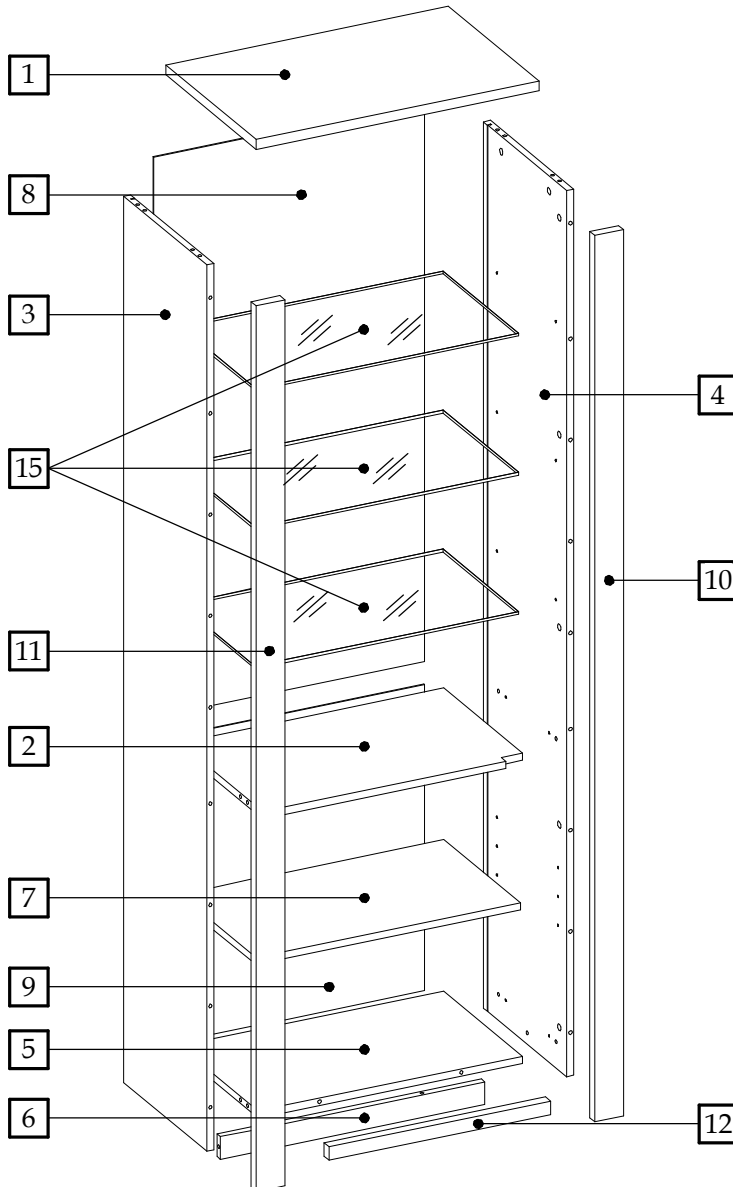

MoNe

Typ A

Element symbol	Measurements				Code	Paket
	1	2	3	4		
1	637	407.5	22	1	1002	1/3
2	596	376	16	1	1008	1/3
3	1962	375	16	1	1003	1/3
4	1962	375	16	1	1004	1/3
5	596	355	16	1	1005	1/3
6	596	50	16	1	1007	1/3
7	596	345	16	1	N/A	1/3
8	1240	610	3	1	N/A	1/3
9	678	610	3	1	N/A	1/3
10	1962	65	22	1	3001	1/3
11	1962	65	22	1	3002	1/3
12	499	30	22	1	3003	1/3
13	649	494	19	1	3007	2/3
14	1219	494	19	1	3008	2/3
15	594	340	6	3	Glass	3/3

2

3

4

5

6

7

Right

10

Left

U x5
x4 B