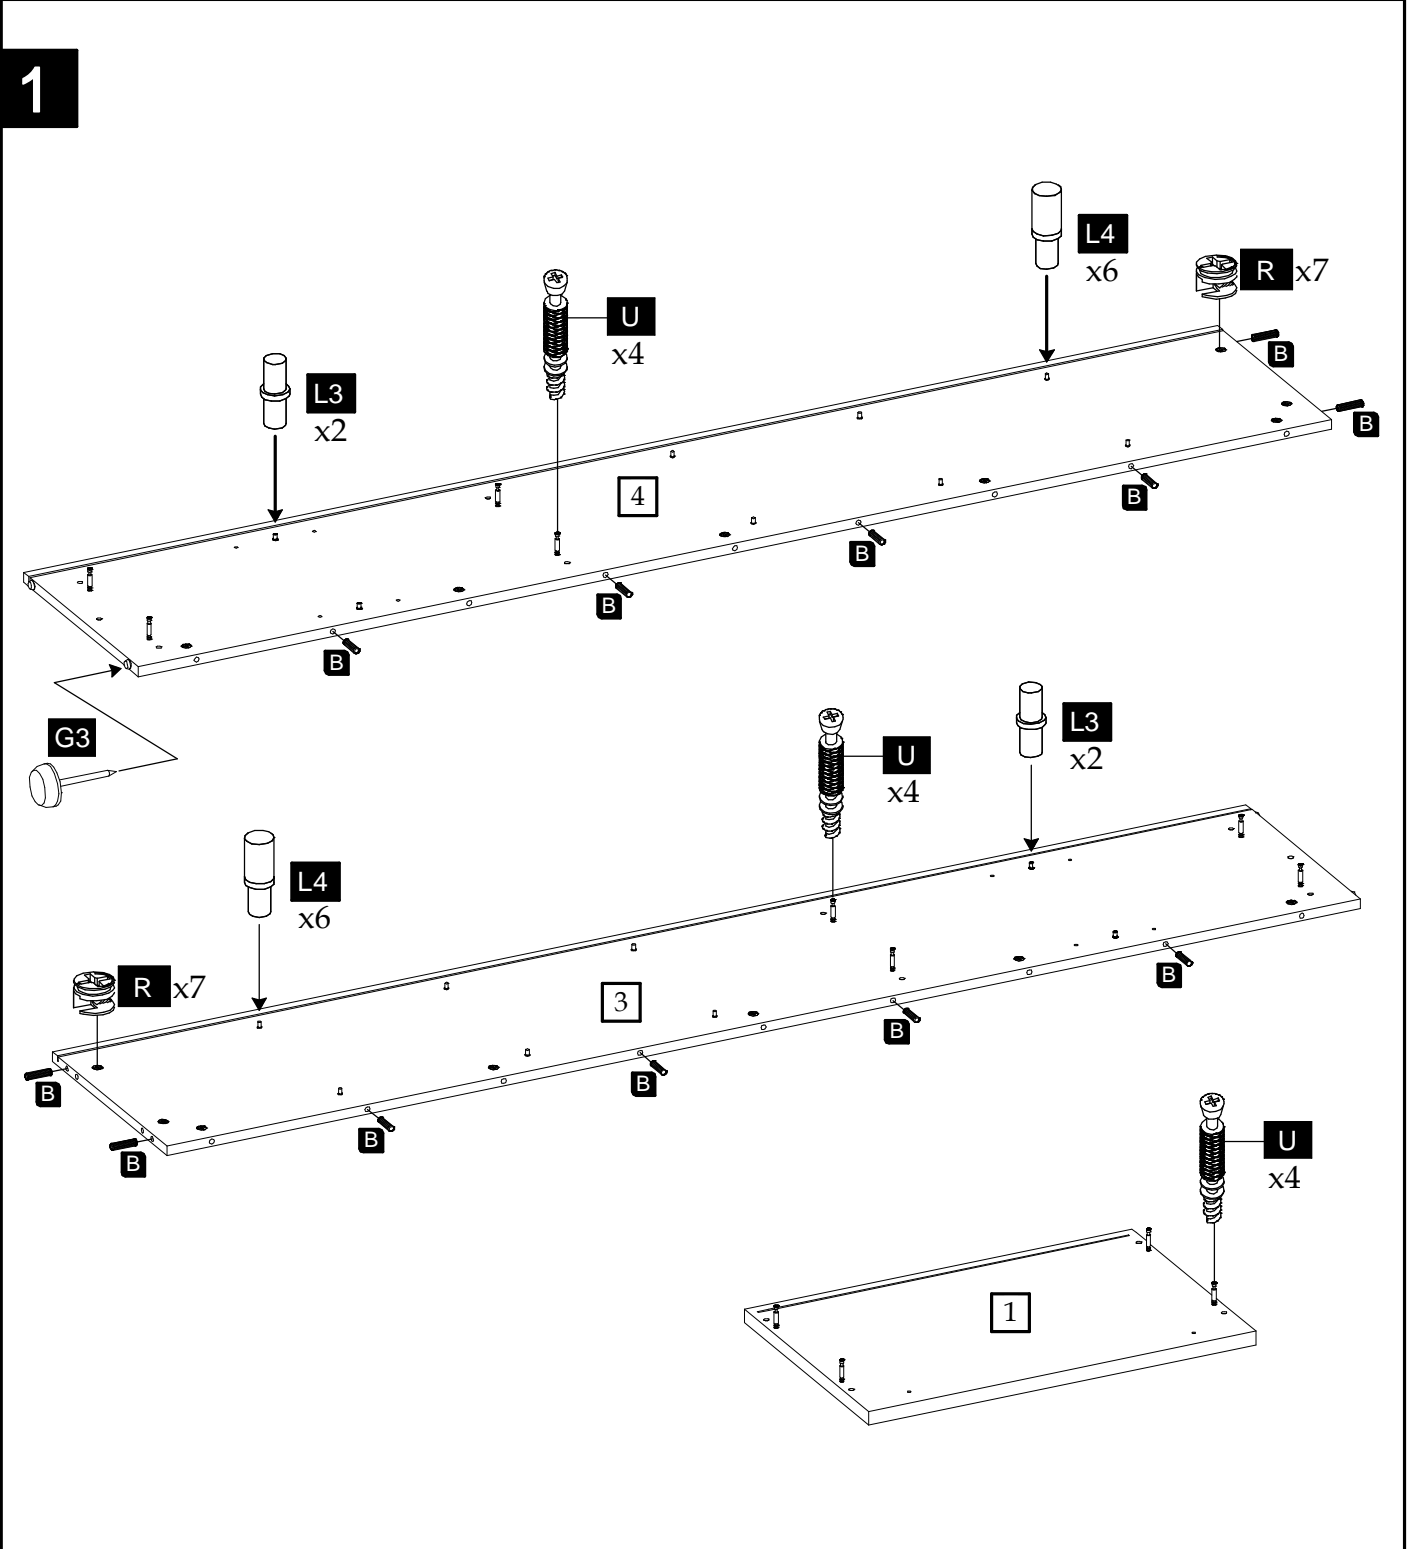

MoNe

Typ A

Element symbol	Measurements				Code	Paket
	1	2	3	4		
1	637	407.5	22	1	1002	1/3
2	596	376	16	1	1008	1/3
3	1962	375	16	1	1003	1/3
4	1962	375	16	1	1004	1/3
5	596	355	16	1	1005	1/3
6	596	50	16	1	1007	1/3
7	596	345	16	1	N/A	1/3
8	1240	610	3	1	N/A	1/3
9	678	610	3	1	N/A	1/3
10	1962	65	22	1	3001	1/3
11	1962	65	22	1	3002	1/3
12	499	30	22	1	3003	1/3
13	649	494	19	1	3007	2/3
14	1219	494	19	1	3008	2/3
15	594	340	6	3	Glass	3/3

2

3

4

5

6

7

Right

10

Left

U x5
x4 B