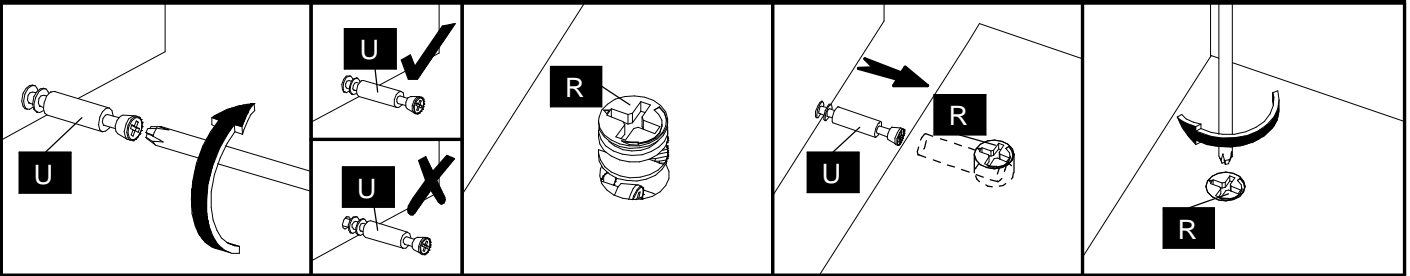

MoNe

Typ A

Element symbol	Measurements				Code	Paket
	1	2	3	4		
1	637	407.5	22	1	1002	1/3
2	596	376	16	1	1008	1/3
3	1962	375	16	1	1003	1/3
4	1962	375	16	1	1004	1/3
5	596	355	16	1	1005	1/3
6	596	50	16	1	1007	1/3
7	596	345	16	1	N/A	1/3
8	1240	610	3	1	N/A	1/3
9	678	610	3	1	N/A	1/3
10	1962	65	22	1	3001	1/3
11	1962	65	22	1	3002	1/3
12	499	30	22	1	3003	1/3
13	649	494	19	1	3007	2/3
14	1219	494	19	1	3008	2/3
15	594	340	6	3	Glass	3/3