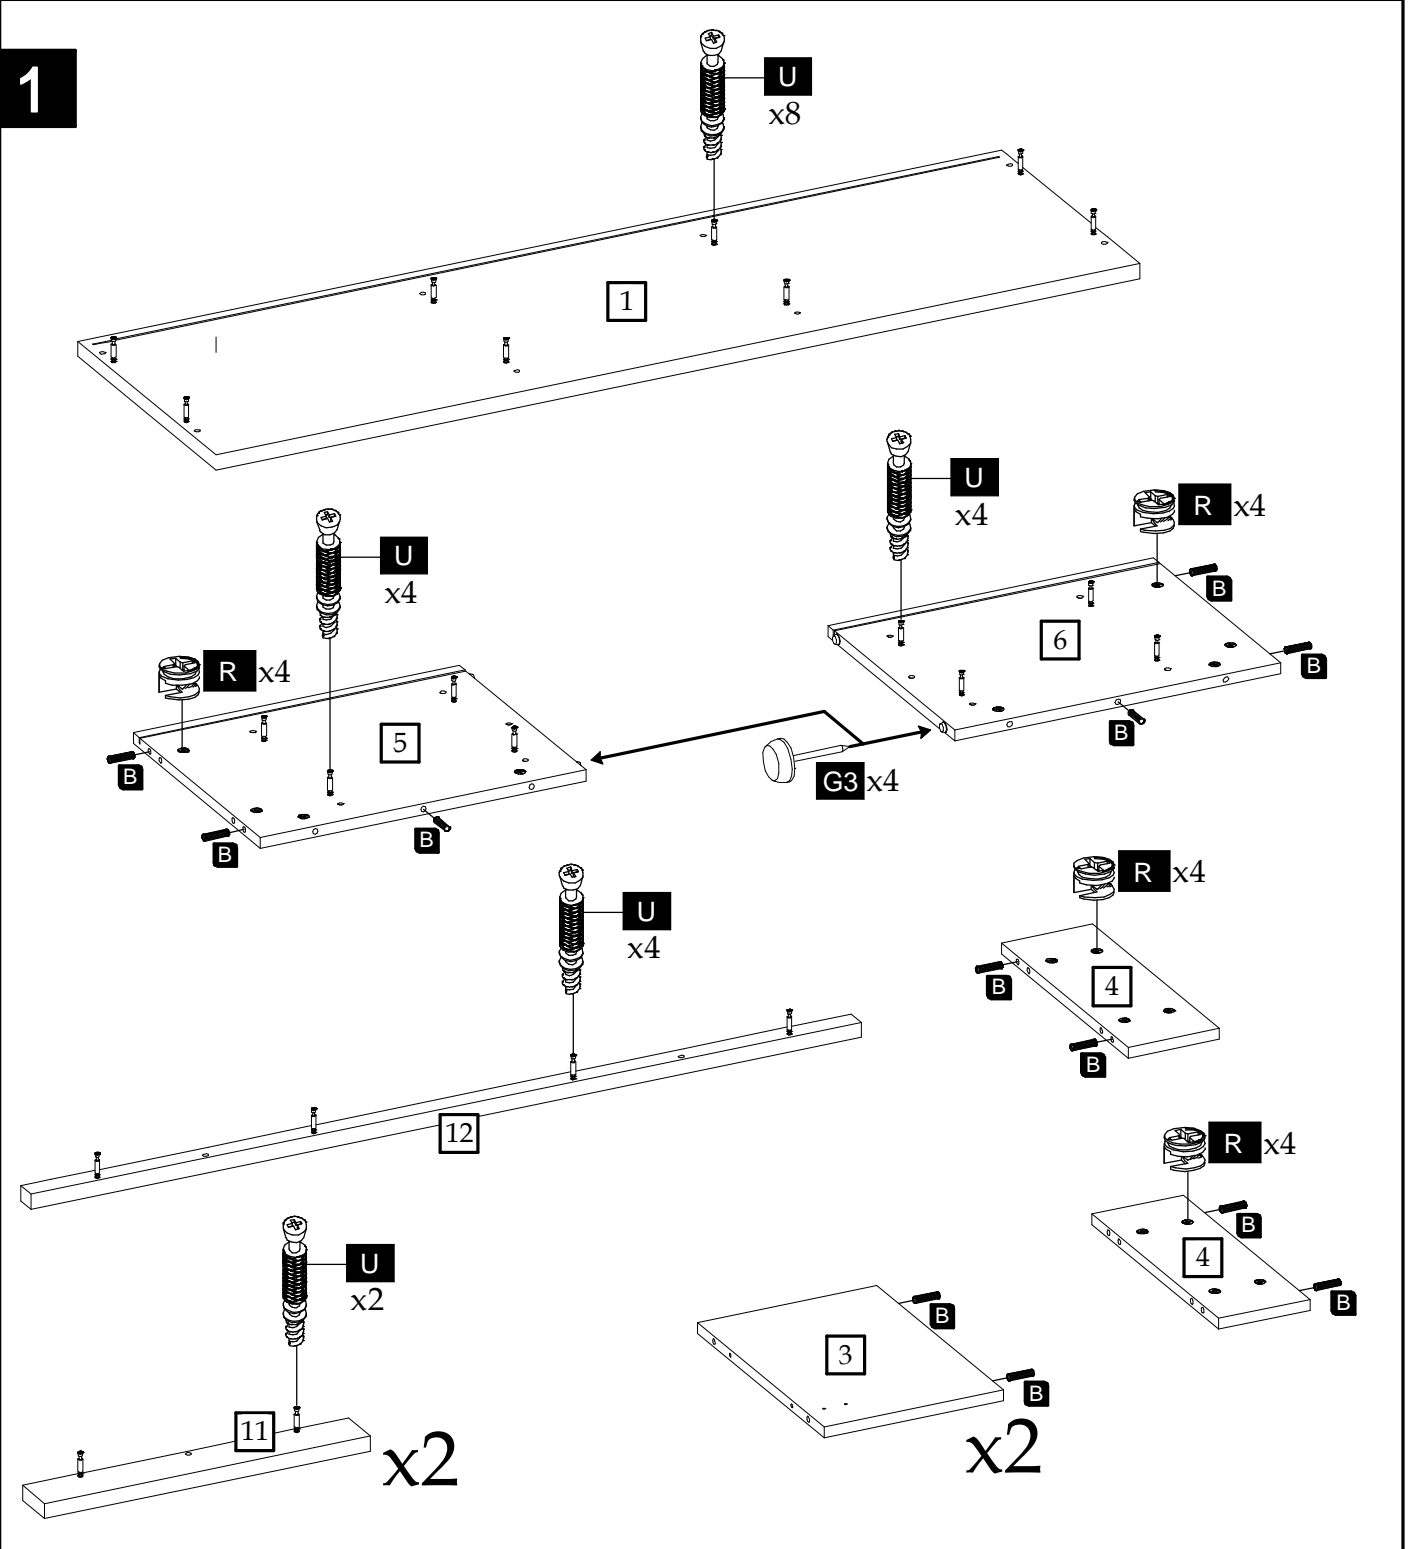

MoNe

Typ B

Element symbol	Measurements				Code	Paket
1	1367	407.5	22	1	1002	1/2
2	1326	376	16	1	1008	1/2
3	265	374	16	2	1009	1/2
4	135	374	16	2	1022	1/2
5	482	375	16	1	1003	1/2
6	482	375	16	1	1004	1/2
7	1326	355	16	1	1005	1/2
8	1326	50	16	1	1007	1/2
9	1340	150	3	1	1006	1/2
10	1340	288	3	1	N/A	1/2
11	482	65	22	2	3009	2/2
12	1229	30	22	1	3010	1/2
13	394	260	19	3	3013	2/2

2

3

4

5

6

7

8

9

10

11