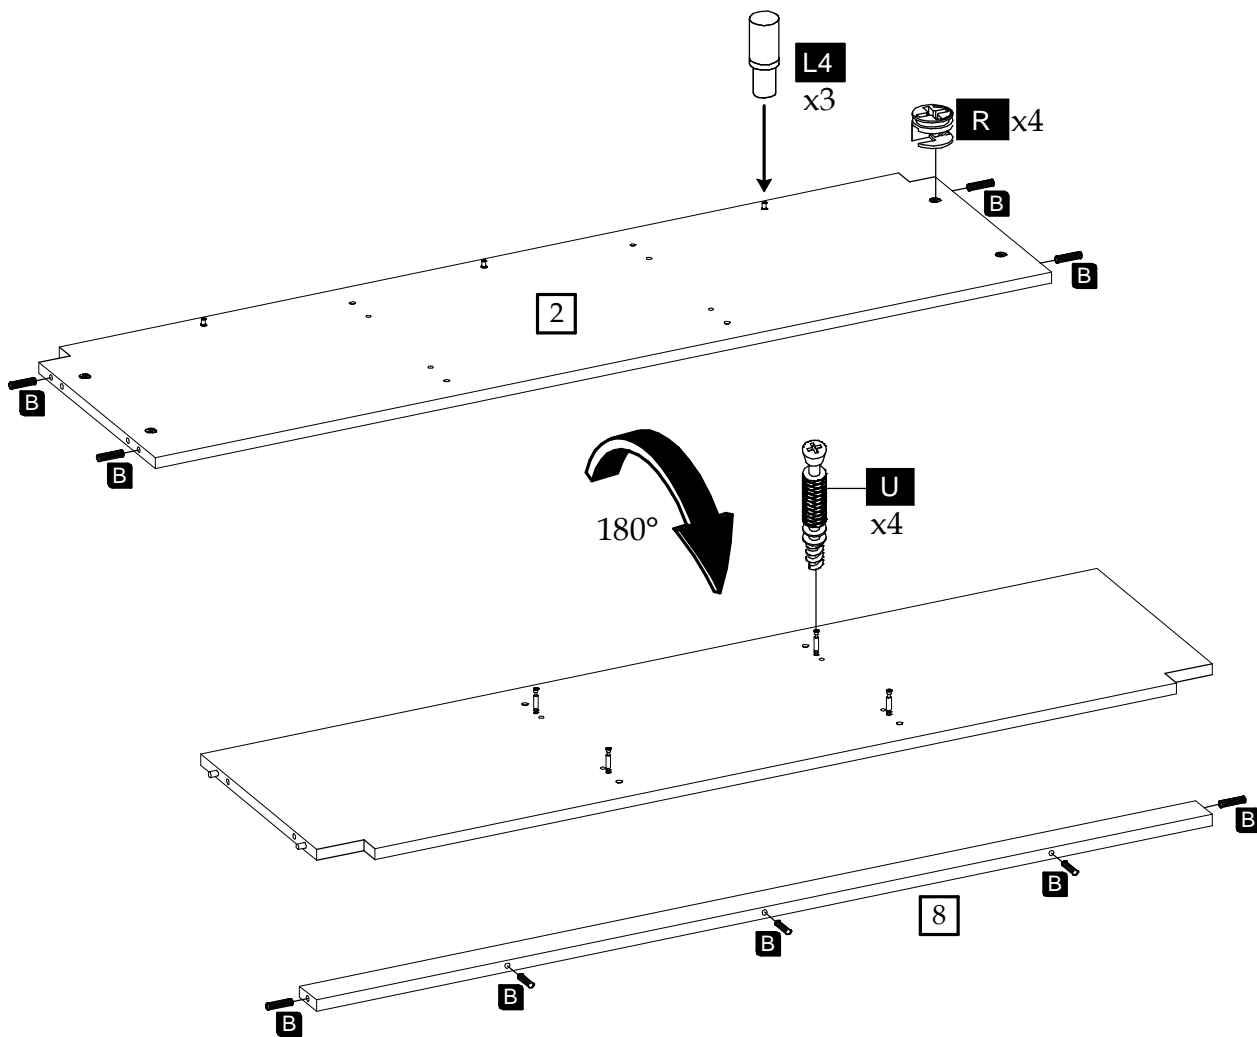

MoNe

Typ B

Element symbol	Measurements				Code	Paket
1	1367	407.5	22	1	1002	1/2
2	1326	376	16	1	1008	1/2
3	265	374	16	2	1009	1/2
4	135	374	16	2	1022	1/2
5	482	375	16	1	1003	1/2
6	482	375	16	1	1004	1/2
7	1326	355	16	1	1005	1/2
8	1326	50	16	1	1007	1/2
9	1340	150	3	1	1006	1/2
10	1340	288	3	1	N/A	1/2
11	482	65	22	2	3009	2/2
12	1229	30	22	1	3010	1/2
13	394	260	19	3	3013	2/2

2

3

4

5

6

7

8

9