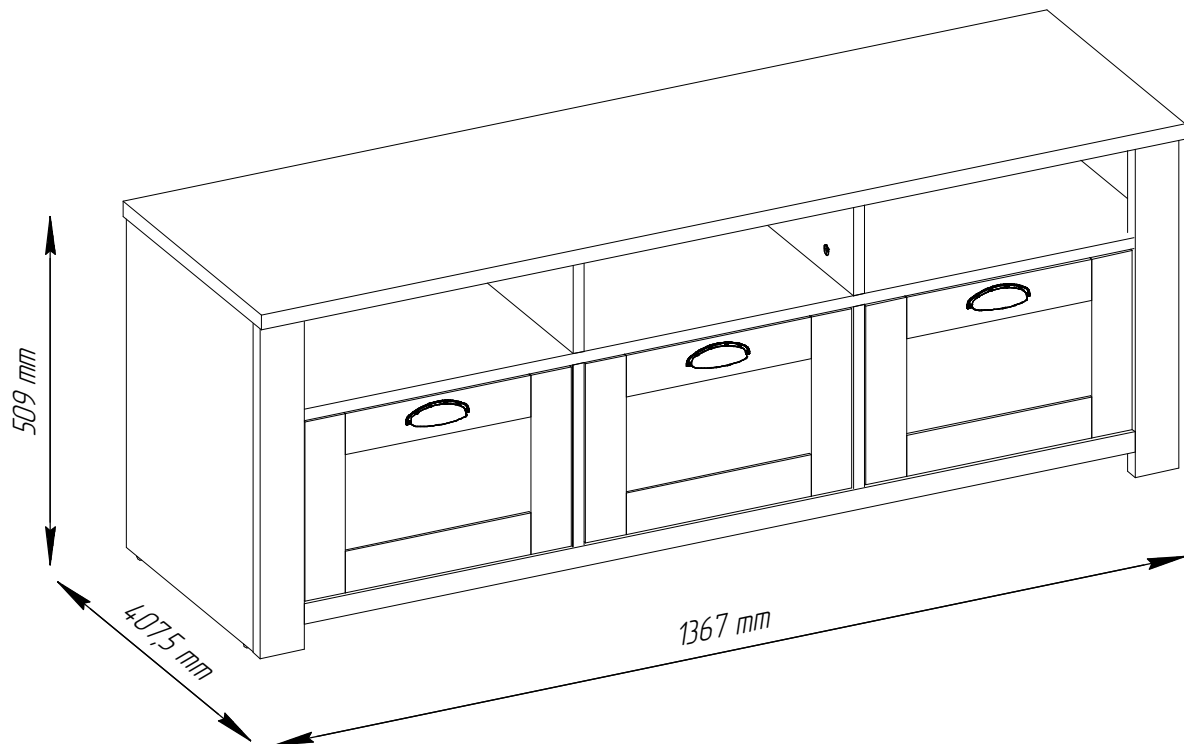

MoNe

Typ B

Element symbol	Measurements				Code	Paket
1	1367	407.5	22	1	1002	1/2
2	1326	376	16	1	1008	1/2
3	265	374	16	2	1009	1/2
4	135	374	16	2	1022	1/2
5	482	375	16	1	1003	1/2
6	482	375	16	1	1004	1/2
7	1326	355	16	1	1005	1/2
8	1326	50	16	1	1007	1/2
9	1340	150	3	1	1006	1/2
10	1340	288	3	1	N/A	1/2
11	482	65	22	2	3009	2/2
12	1229	30	22	1	3010	1/2
13	394	260	19	3	3013	2/2