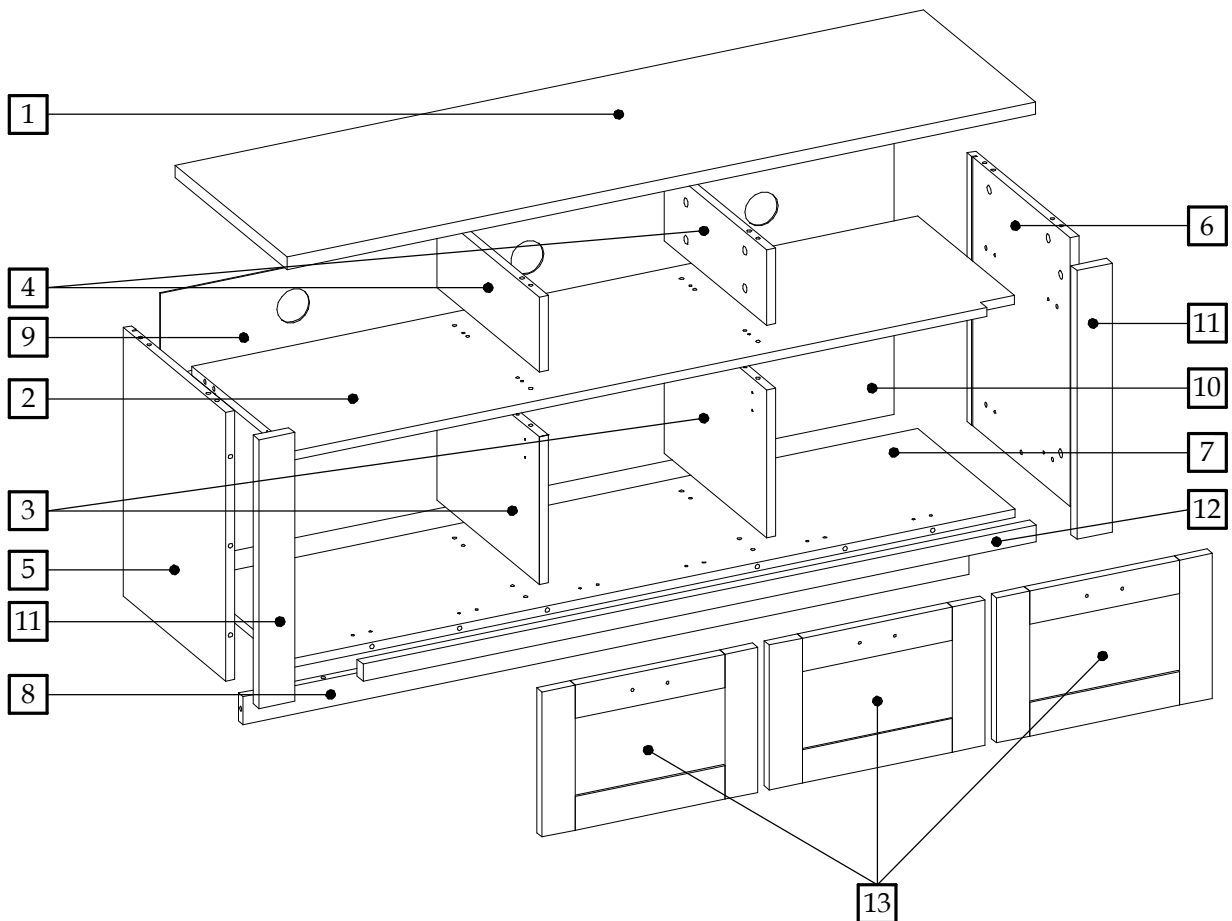

MoNe

Typ B

Element symbol	Measurements				Code	Paket
1	1367	407.5	22	1	1002	1/2
2	1326	376	16	1	1008	1/2
3	265	374	16	2	1009	1/2
4	135	374	16	2	1022	1/2
5	482	375	16	1	1003	1/2
6	482	375	16	1	1004	1/2
7	1326	355	16	1	1005	1/2
8	1326	50	16	1	1007	1/2
9	1340	150	3	1	1006	1/2
10	1340	288	3	1	N/A	1/2
11	482	65	22	2	3009	2/2
12	1229	30	22	1	3010	1/2
13	394	260	19	3	3013	2/2

2

3

4

5

6

7

8

9