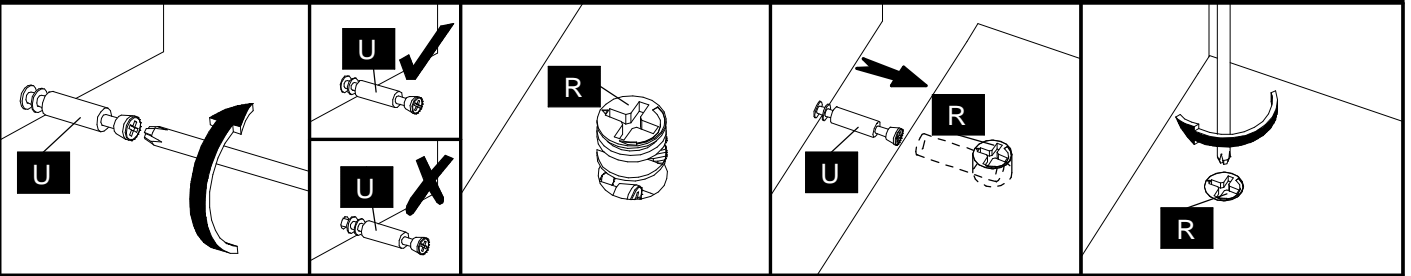

MoNe

Typ B

Element symbol	Measurements				Code	Paket
1	1367	407.5	22	1	1002	1/2
2	1326	376	16	1	1008	1/2
3	265	374	16	2	1009	1/2
4	135	374	16	2	1022	1/2
5	482	375	16	1	1003	1/2
6	482	375	16	1	1004	1/2
7	1326	355	16	1	1005	1/2
8	1326	50	16	1	1007	1/2
9	1340	150	3	1	1006	1/2
10	1340	288	3	1	N/A	1/2
11	482	65	22	2	3009	2/2
12	1229	30	22	1	3010	1/2
13	394	260	19	3	3013	2/2