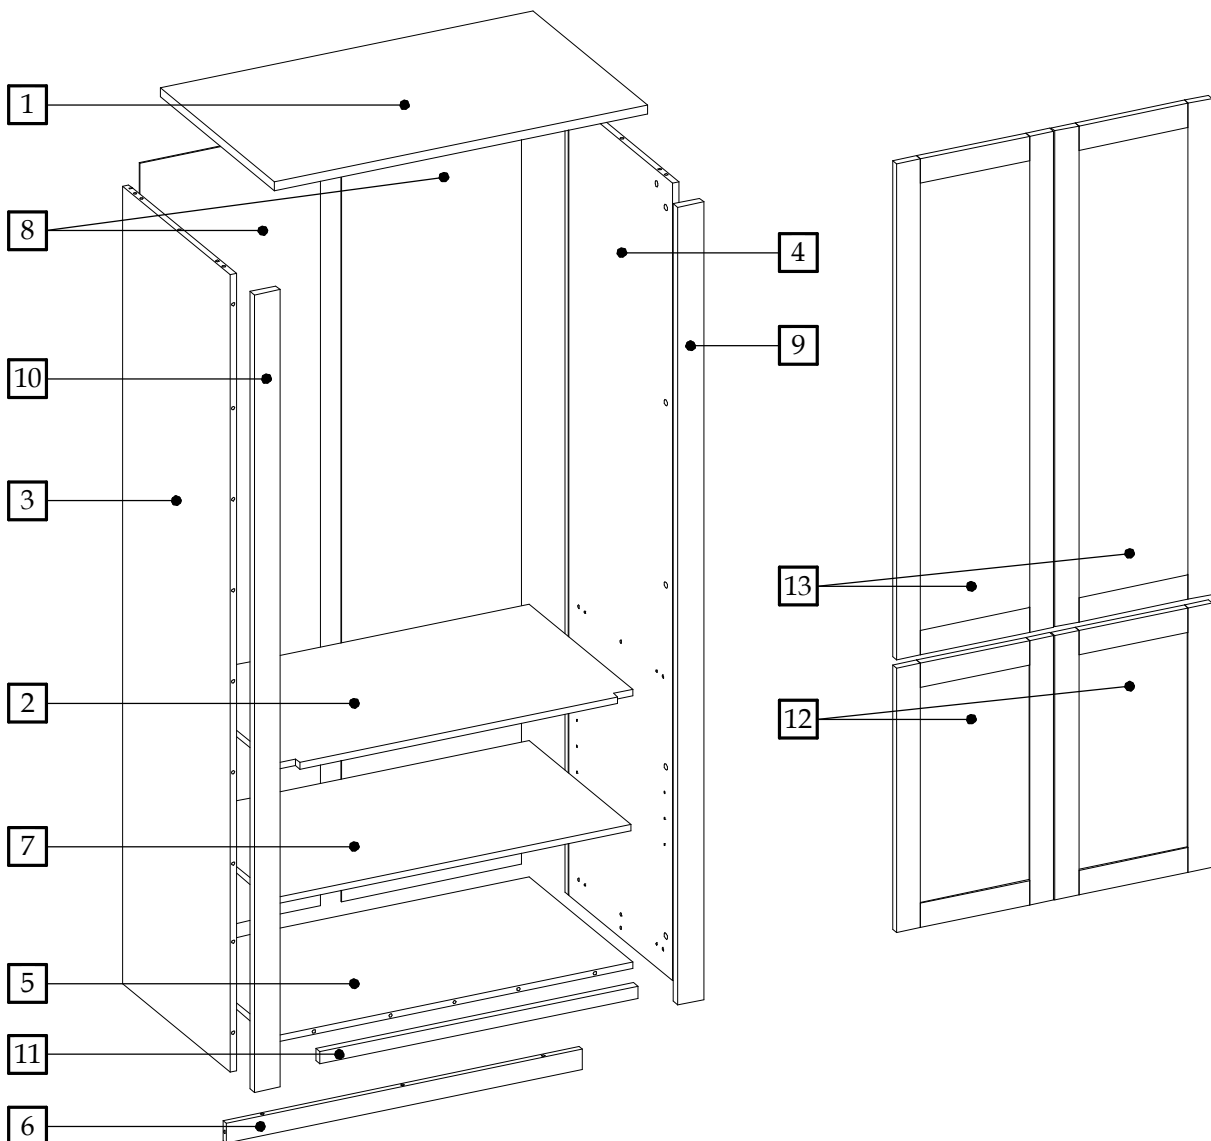

MoNe

Typ F

Element symbol	Measurements				Code	Paket
1	934	570.5	22	1	1002	1/2
2	893	539	16	1	1008	1/2
3	1962	538	16	1	1003	1/2
4	1962	538	16	1	1004	1/2
5	893	518	16	1	1005	1/2
6	893	50	16	1	1007	1/2
7	893	508	16	1	N/A	1/2
8	1919	452	3	2	N/A	1/2
9	1962	65	22	1	3032	1/2
10	1962	65	22	1	3033	1/2
11	796	30	22	1	3034	1/2
12	649	394	19	2	3038	2/2
13	1219	394	19	2	3039	2/2

1

2

3

4

5

6

7

8