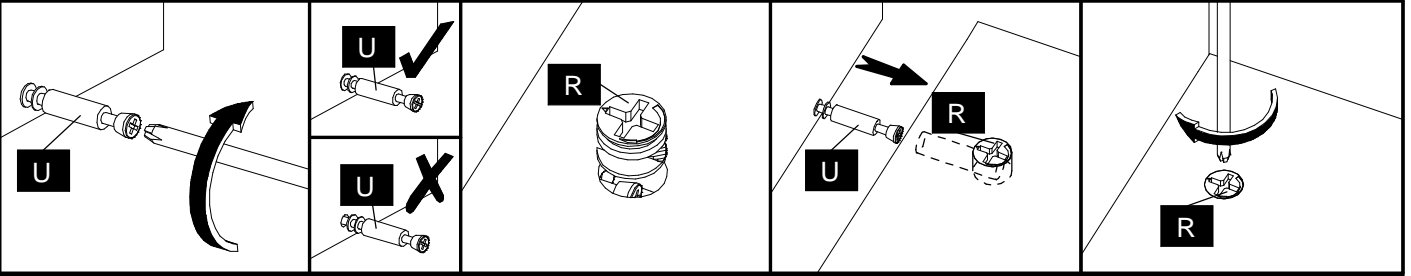

MoNe

Typ F

Element symbol	Measurements				Code	Paket
1	934	570.5	22	1	1002	1/2
2	893	539	16	1	1008	1/2
3	1962	538	16	1	1003	1/2
4	1962	538	16	1	1004	1/2
5	893	518	16	1	1005	1/2
6	893	50	16	1	1007	1/2
7	893	508	16	1	N/A	1/2
8	1919	452	3	2	N/A	1/2
9	1962	65	22	1	3032	1/2
10	1962	65	22	1	3033	1/2
11	796	30	22	1	3034	1/2
12	649	394	19	2	3038	2/2
13	1219	394	19	2	3039	2/2