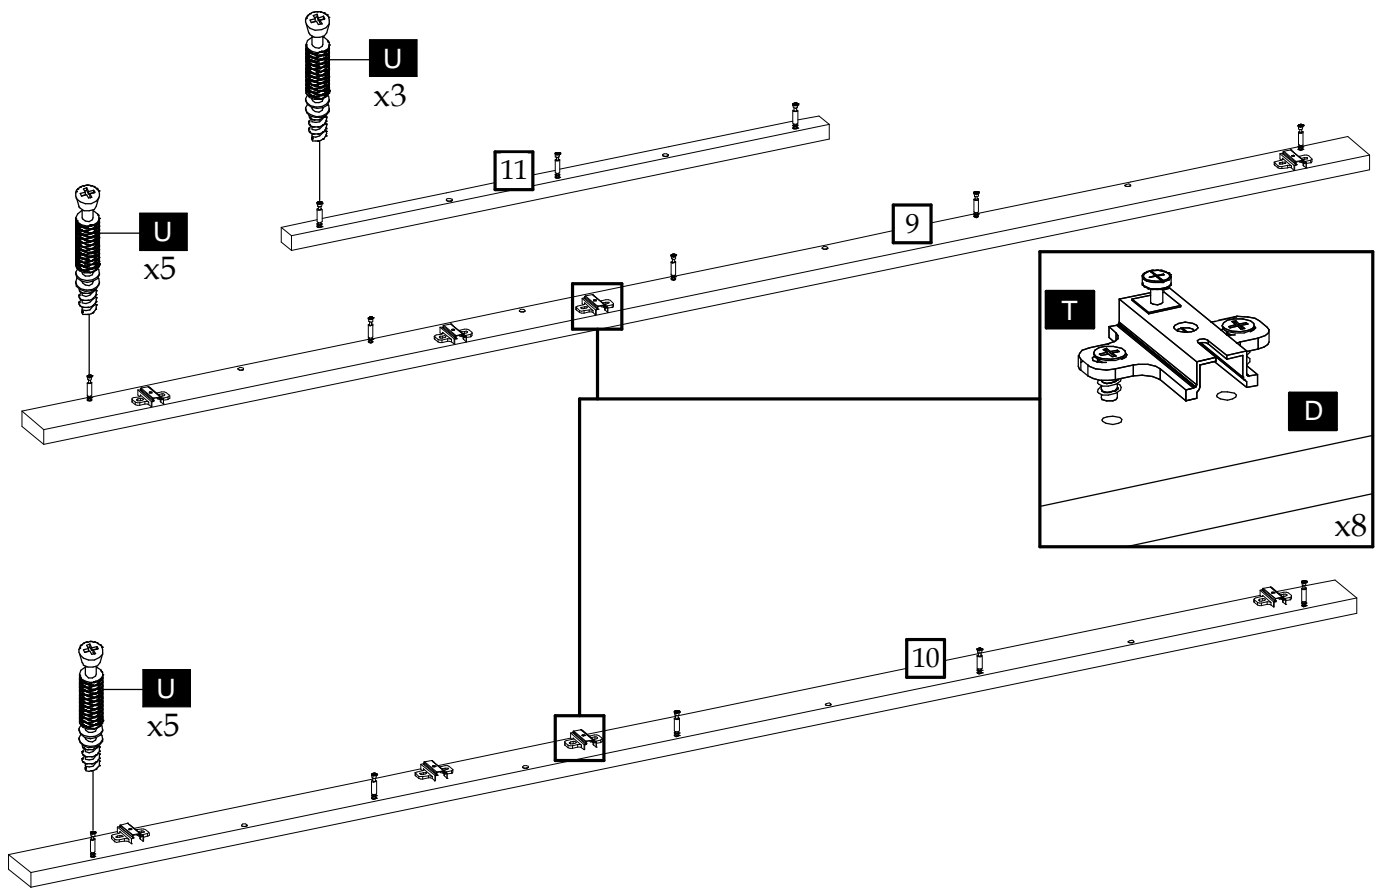

MoNe

Typ F

Element symbol	Measurements				Code	Paket
1	934	570.5	22	1	1002	1/2
2	893	539	16	1	1008	1/2
3	1962	538	16	1	1003	1/2
4	1962	538	16	1	1004	1/2
5	893	518	16	1	1005	1/2
6	893	50	16	1	1007	1/2
7	893	508	16	1	N/A	1/2
8	1919	452	3	2	N/A	1/2
9	1962	65	22	1	3032	1/2
10	1962	65	22	1	3033	1/2
11	796	30	22	1	3034	1/2
12	649	394	19	2	3038	2/2
13	1219	394	19	2	3039	2/2

1

2

3

4

5

6

7

8

9

10

11