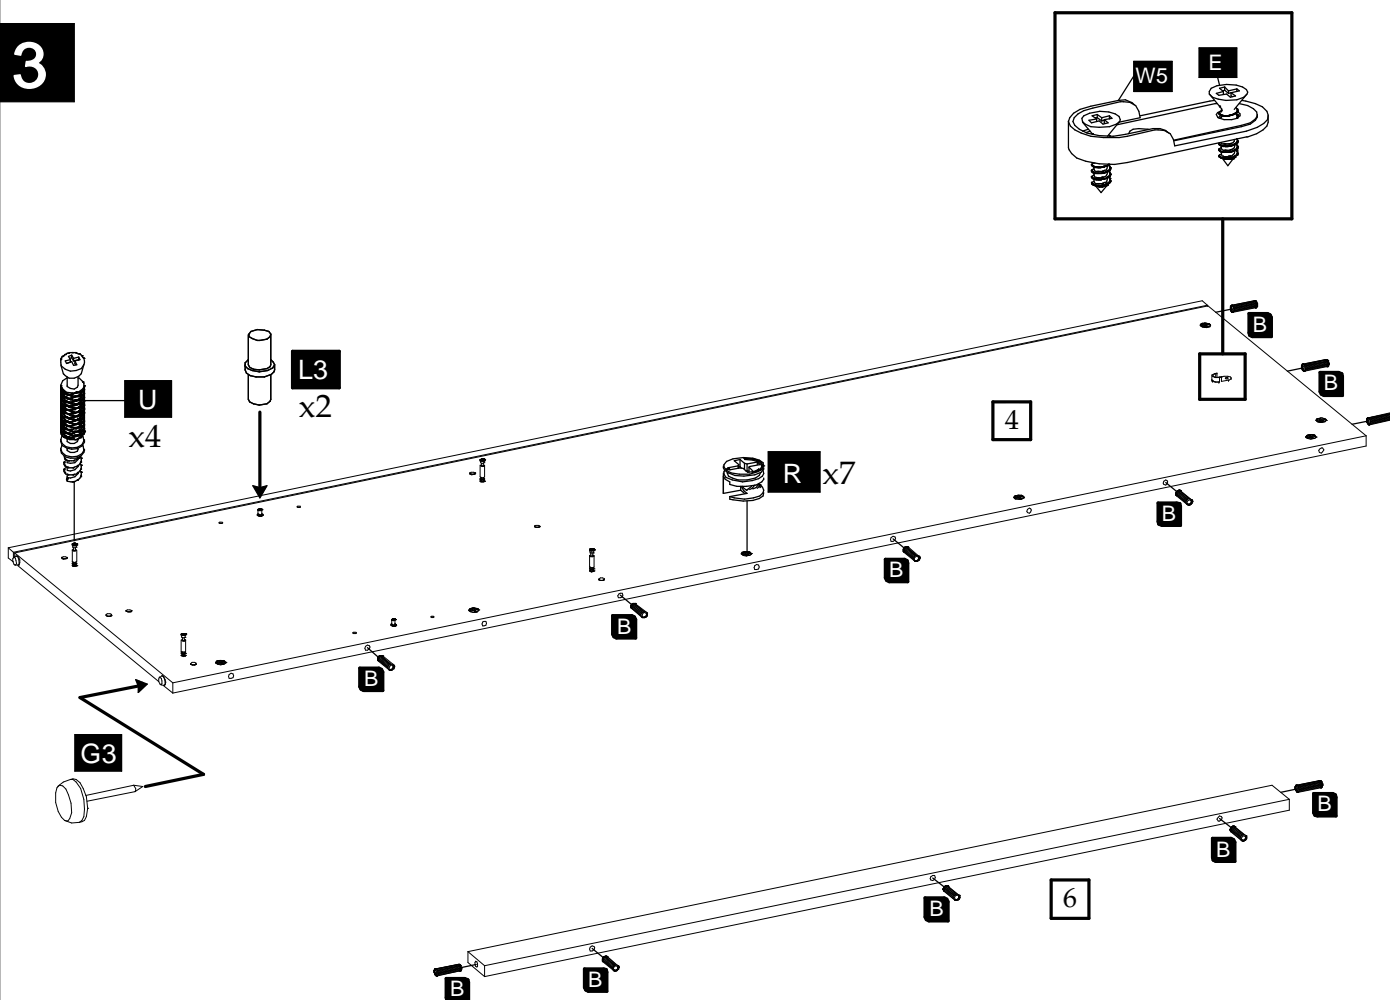

MoNe

Typ F

Element symbol	Measurements				Code	Paket
1	934	570.5	22	1	1002	1/2
2	893	539	16	1	1008	1/2
3	1962	538	16	1	1003	1/2
4	1962	538	16	1	1004	1/2
5	893	518	16	1	1005	1/2
6	893	50	16	1	1007	1/2
7	893	508	16	1	N/A	1/2
8	1919	452	3	2	N/A	1/2
9	1962	65	22	1	3032	1/2
10	1962	65	22	1	3033	1/2
11	796	30	22	1	3034	1/2
12	649	394	19	2	3038	2/2
13	1219	394	19	2	3039	2/2

1

2

3

4

5

6

7

8

9

10

11