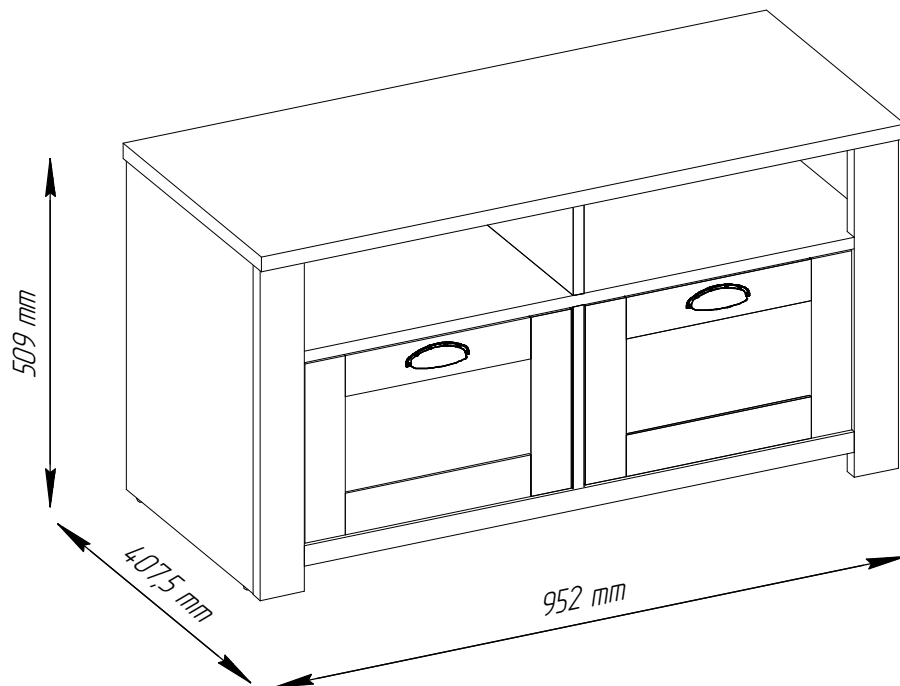

MoNe

Typ P

Element symbol	Measurements				Code	Paket
1	952	407.5	22	1	1002	1/1
2	911	376	16	1	1008	1/1
3	265	374	16	1	1010	1/1
4	135	374	16	1	1001	1/1
5	482	375	16	1	1003	1/1
6	482	375	16	1	1004	1/1
7	911	355	16	1	1005	1/1
8	911	50	16	1	1007	1/1
9	925	150	3	1	1006	1/1
10	925	288	3	1	N/A	1/1
11	482	65	22	2	3009	1/1
12	814	30	22	1	3010	1/1
13	394	260	19	2	3013	1/1