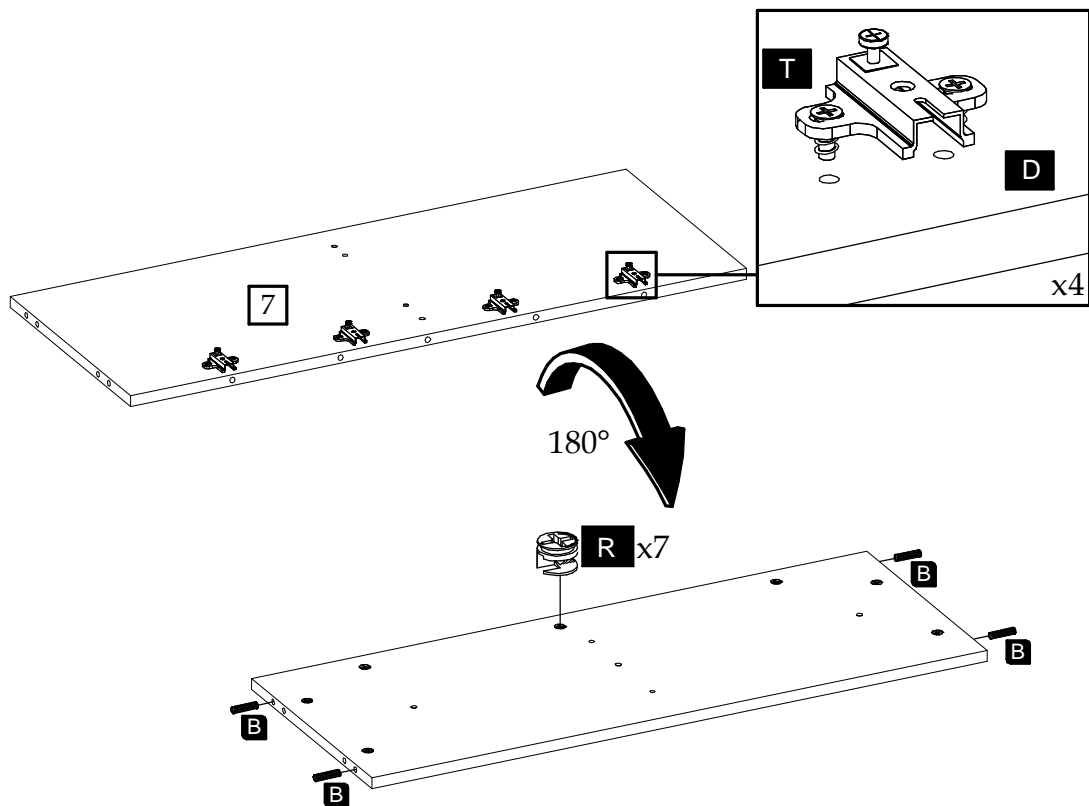

MoNe

Typ P

Element symbol	Measurements				Code	Paket
1	952	407.5	22	1	1002	1/1
2	911	376	16	1	1008	1/1
3	265	374	16	1	1010	1/1
4	135	374	16	1	1001	1/1
5	482	375	16	1	1003	1/1
6	482	375	16	1	1004	1/1
7	911	355	16	1	1005	1/1
8	911	50	16	1	1007	1/1
9	925	150	3	1	1006	1/1
10	925	288	3	1	N/A	1/1
11	482	65	22	2	3009	1/1
12	814	30	22	1	3010	1/1
13	394	260	19	2	3013	1/1

1

2

3

4

5

6

7

8