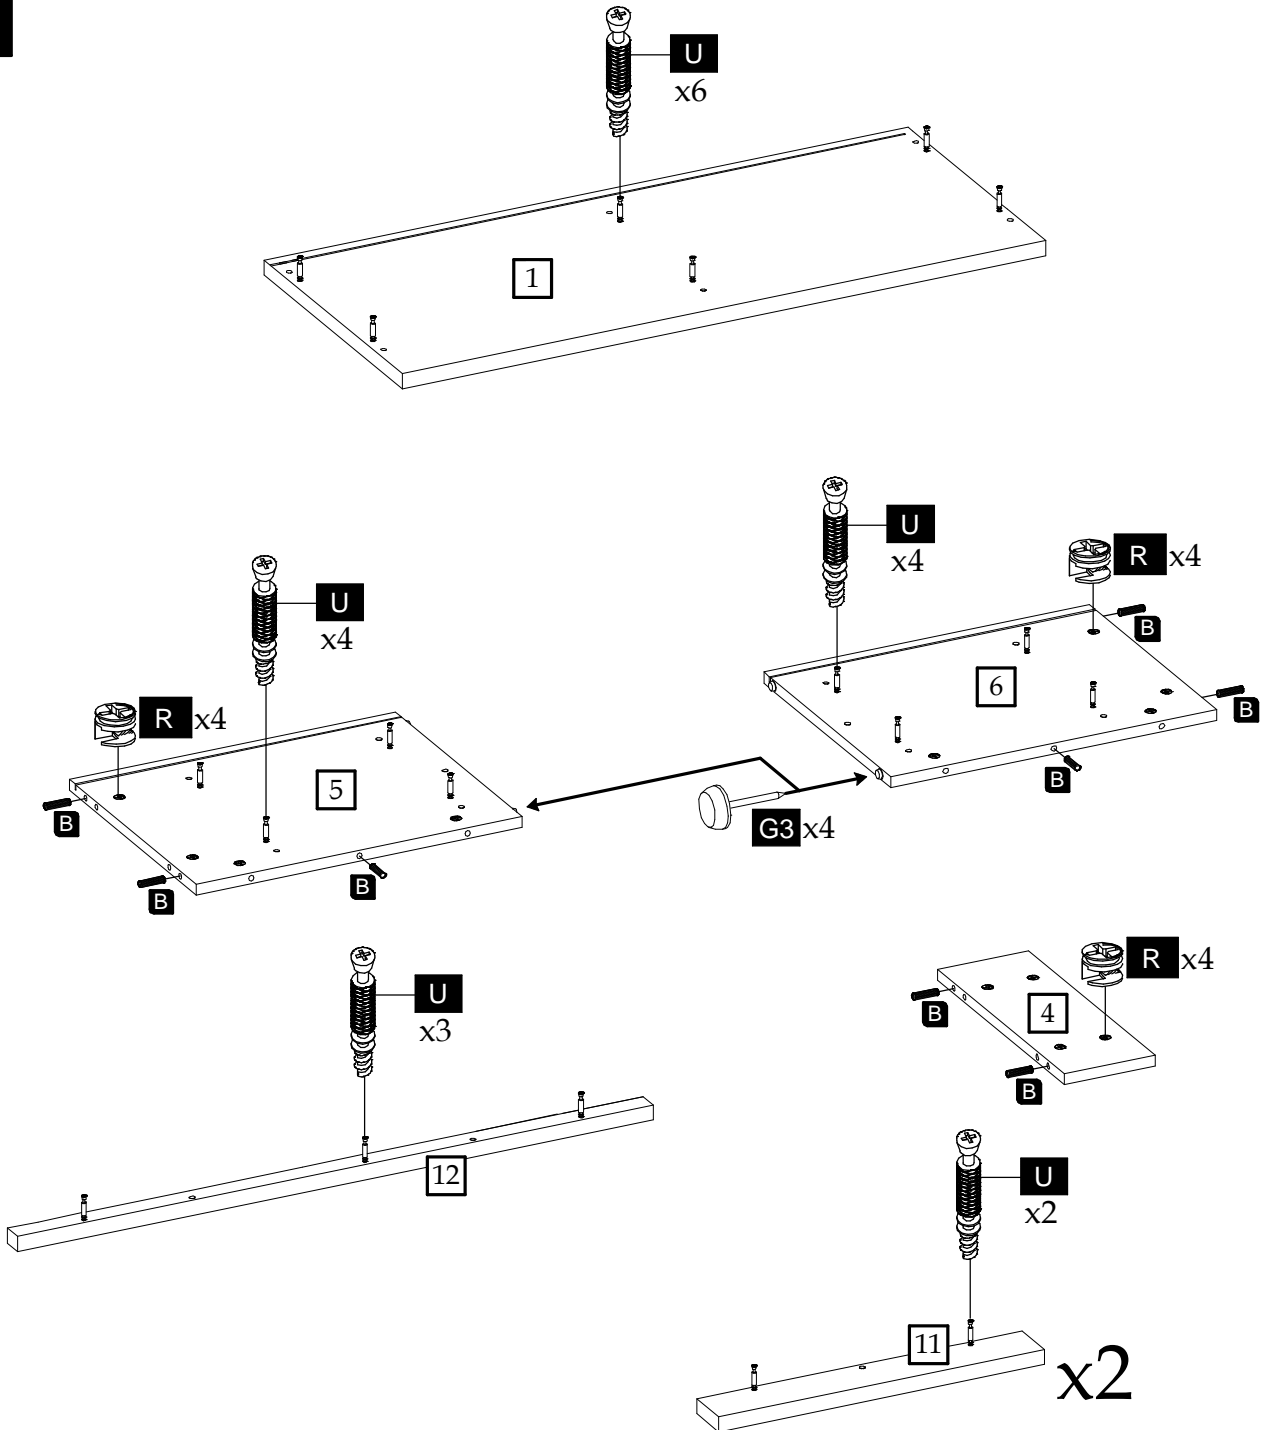

MoNe

Typ P

Element symbol	Measurements				Code	Paket
1	952	407.5	22	1	1002	1/1
2	911	376	16	1	1008	1/1
3	265	374	16	1	1010	1/1
4	135	374	16	1	1001	1/1
5	482	375	16	1	1003	1/1
6	482	375	16	1	1004	1/1
7	911	355	16	1	1005	1/1
8	911	50	16	1	1007	1/1
9	925	150	3	1	1006	1/1
10	925	288	3	1	N/A	1/1
11	482	65	22	2	3009	1/1
12	814	30	22	1	3010	1/1
13	394	260	19	2	3013	1/1

1

2

3

4

5

6

7

8

9

10

11