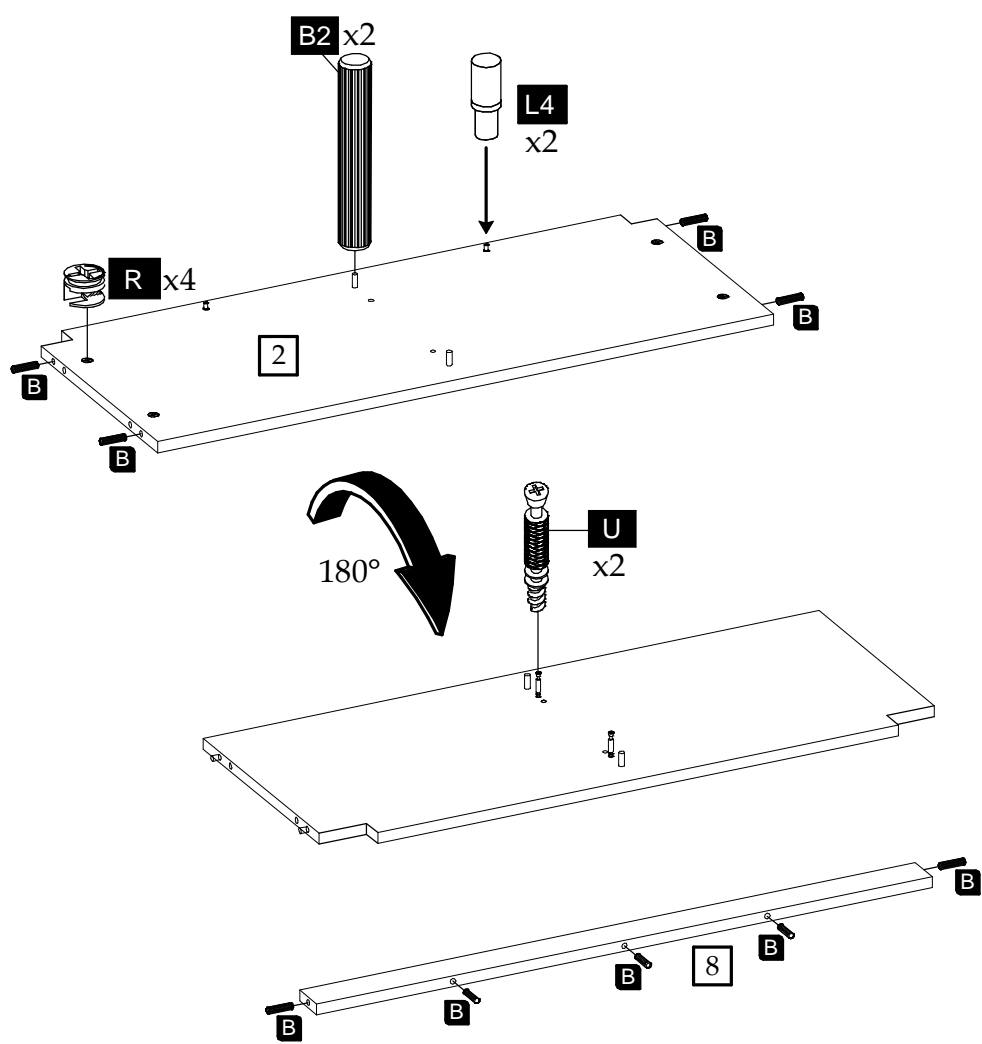

MoNe

Typ P

Element symbol	Measurements				Code	Paket
1	952	407.5	22	1	1002	1/1
2	911	376	16	1	1008	1/1
3	265	374	16	1	1010	1/1
4	135	374	16	1	1001	1/1
5	482	375	16	1	1003	1/1
6	482	375	16	1	1004	1/1
7	911	355	16	1	1005	1/1
8	911	50	16	1	1007	1/1
9	925	150	3	1	1006	1/1
10	925	288	3	1	N/A	1/1
11	482	65	22	2	3009	1/1
12	814	30	22	1	3010	1/1
13	394	260	19	2	3013	1/1

1

2

3

4

5

6

7

8