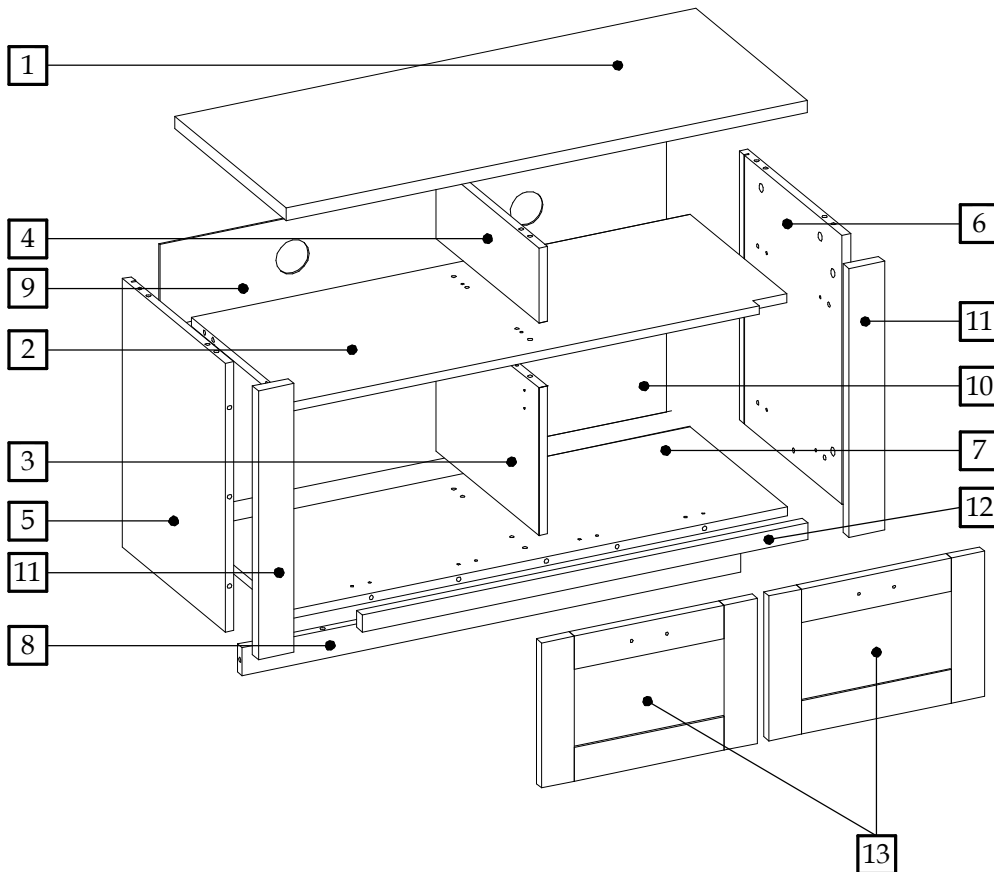

MoNe

Typ P

Element symbol	Measurements				Code	Paket
1	952	407.5	22	1	1002	1/1
2	911	376	16	1	1008	1/1
3	265	374	16	1	1010	1/1
4	135	374	16	1	1001	1/1
5	482	375	16	1	1003	1/1
6	482	375	16	1	1004	1/1
7	911	355	16	1	1005	1/1
8	911	50	16	1	1007	1/1
9	925	150	3	1	1006	1/1
10	925	288	3	1	N/A	1/1
11	482	65	22	2	3009	1/1
12	814	30	22	1	3010	1/1
13	394	260	19	2	3013	1/1

1

2

3

4

5

6

7

8