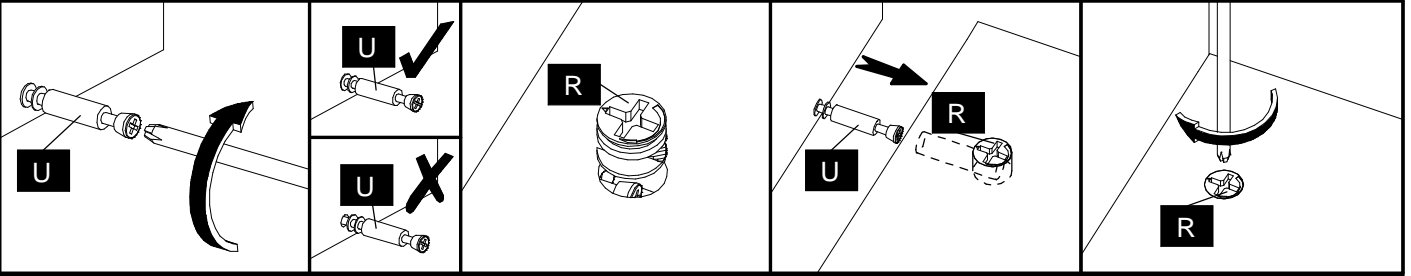

MoNe

Typ P

Element symbol	Measurements				Code	Paket
1	952	407.5	22	1	1002	1/1
2	911	376	16	1	1008	1/1
3	265	374	16	1	1010	1/1
4	135	374	16	1	1001	1/1
5	482	375	16	1	1003	1/1
6	482	375	16	1	1004	1/1
7	911	355	16	1	1005	1/1
8	911	50	16	1	1007	1/1
9	925	150	3	1	1006	1/1
10	925	288	3	1	N/A	1/1
11	482	65	22	2	3009	1/1
12	814	30	22	1	3010	1/1
13	394	260	19	2	3013	1/1