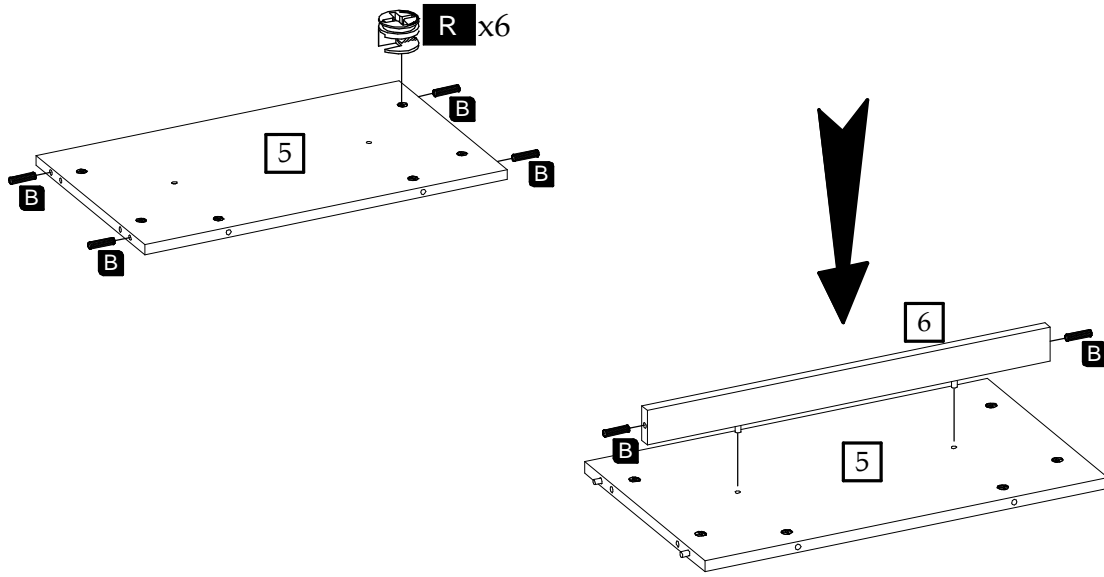

MoNe

Typ V

Element symbol	Measurements				Code	Paket
	1	2	3	4		
1	637	407.5	22	1	1002	1/2
2	596	376	16	1	1008	1/2
3	1962	375	16	1	1003	1/2
4	1962	375	16	1	1004	1/2
5	596	355	16	1	1005	1/2
6	596	50	16	1	1007	1/2
7	596	345	16	4	N/A	1/2
8	1240	610	3	1	N/A	1/2
9	678	610	3	1	N/A	1/2
10	1962	65	22	1	3001	1/2
11	1962	65	22	1	3002	1/2
12	499	30	22	1	3003	1/2
13	649	494	19	1	3007	2/2
14	1219	494	19	1	3008	2/2

2

3

4

5

6

7

Right

10