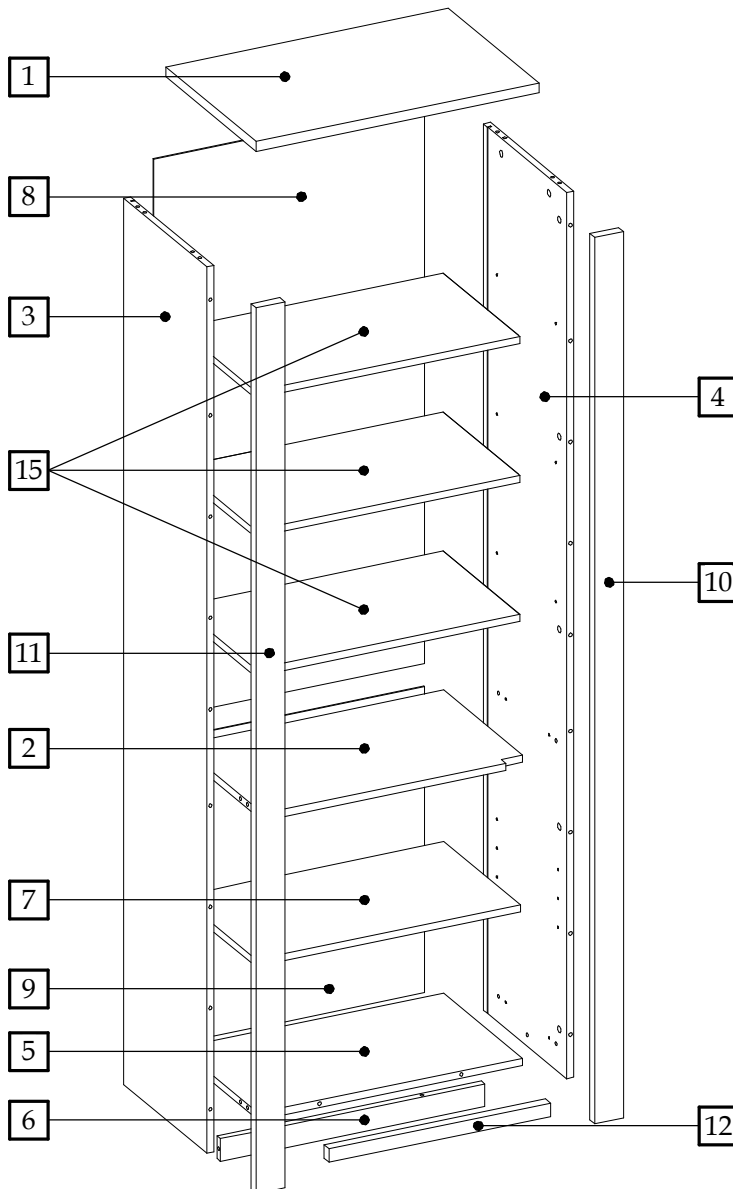

MoNe

Typ V

Element symbol	Measurements				Code	Paket
	1	2	3	4		
1	637	407.5	22	1	1002	1/2
2	596	376	16	1	1008	1/2
3	1962	375	16	1	1003	1/2
4	1962	375	16	1	1004	1/2
5	596	355	16	1	1005	1/2
6	596	50	16	1	1007	1/2
7	596	345	16	4	N/A	1/2
8	1240	610	3	1	N/A	1/2
9	678	610	3	1	N/A	1/2
10	1962	65	22	1	3001	1/2
11	1962	65	22	1	3002	1/2
12	499	30	22	1	3003	1/2
13	649	494	19	1	3007	2/2
14	1219	494	19	1	3008	2/2

2

3

4

5

6

7

Right

10

Left