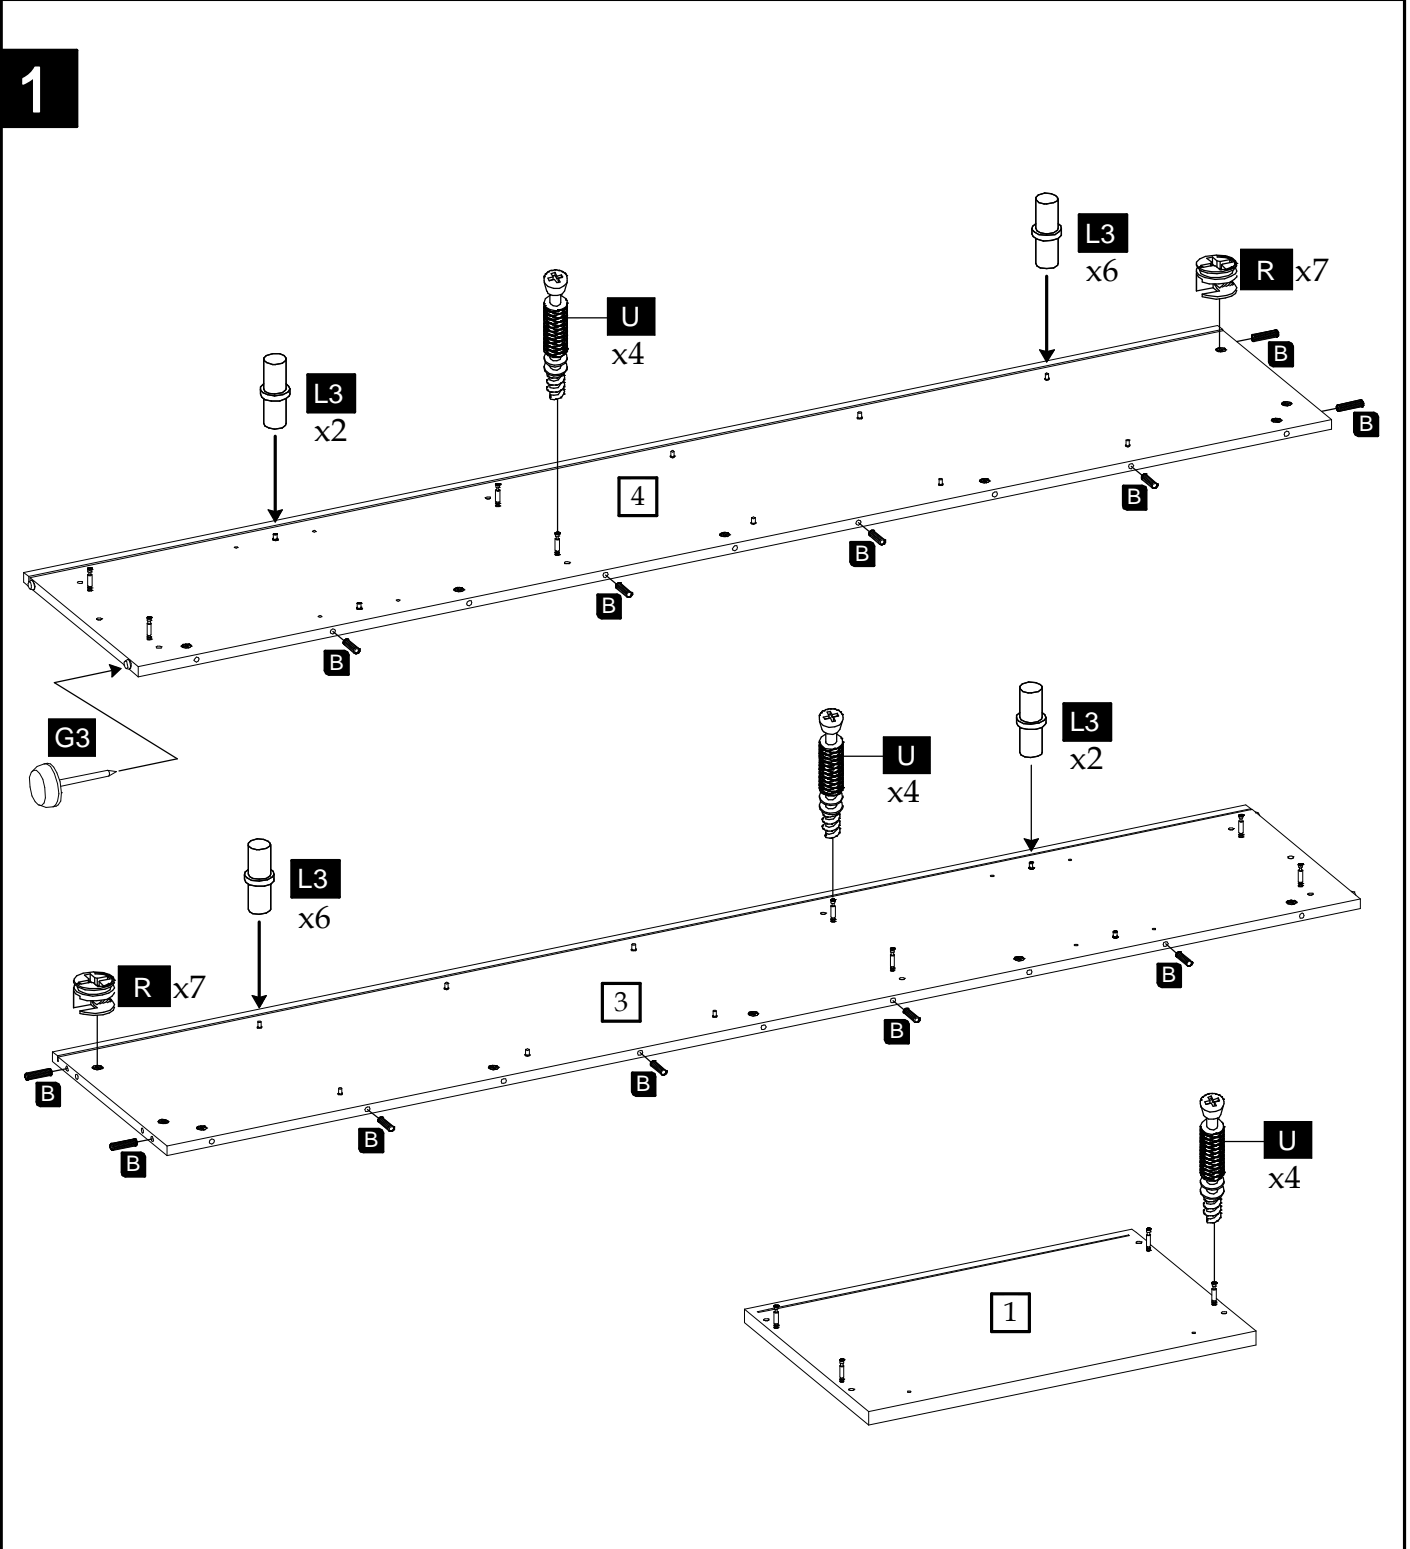

MoNe

Typ V

Element symbol	Measurements				Code	Paket
	1	2	3	4		
1	637	407.5	22	1	1002	1/2
2	596	376	16	1	1008	1/2
3	1962	375	16	1	1003	1/2
4	1962	375	16	1	1004	1/2
5	596	355	16	1	1005	1/2
6	596	50	16	1	1007	1/2
7	596	345	16	4	N/A	1/2
8	1240	610	3	1	N/A	1/2
9	678	610	3	1	N/A	1/2
10	1962	65	22	1	3001	1/2
11	1962	65	22	1	3002	1/2
12	499	30	22	1	3003	1/2
13	649	494	19	1	3007	2/2
14	1219	494	19	1	3008	2/2

2

3

4

5

6

7

Right

10

Left