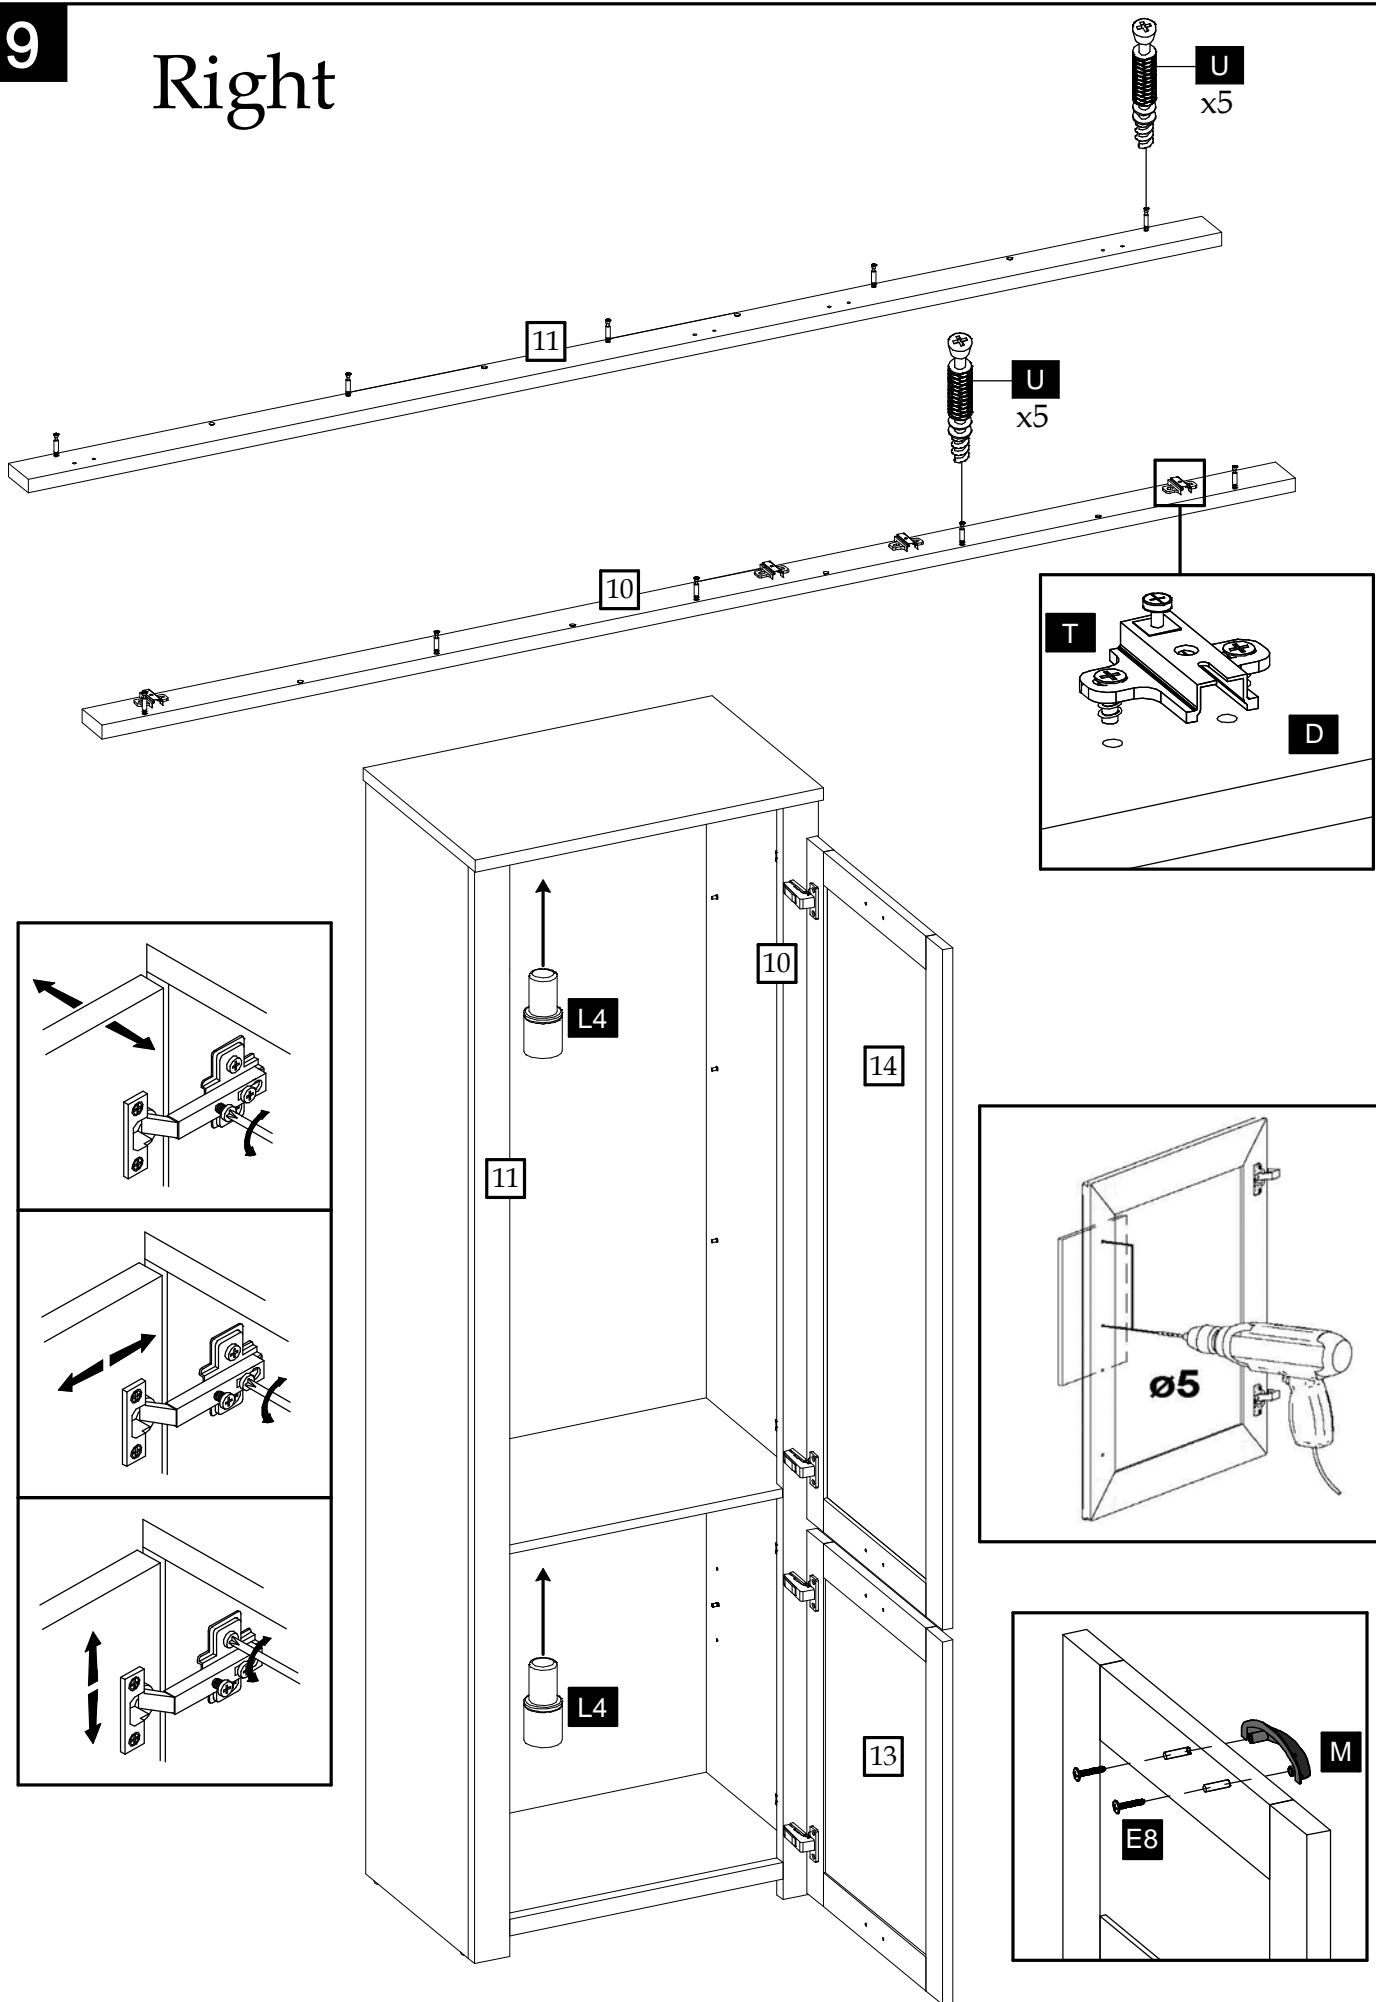

MoNe

Typ V

Element symbol	Measurements				Code	Paket
	1	2	3	4		
1	637	407.5	22	1	1002	1/2
2	596	376	16	1	1008	1/2
3	1962	375	16	1	1003	1/2
4	1962	375	16	1	1004	1/2
5	596	355	16	1	1005	1/2
6	596	50	16	1	1007	1/2
7	596	345	16	4	N/A	1/2
8	1240	610	3	1	N/A	1/2
9	678	610	3	1	N/A	1/2
10	1962	65	22	1	3001	1/2
11	1962	65	22	1	3002	1/2
12	499	30	22	1	3003	1/2
13	649	494	19	1	3007	2/2
14	1219	494	19	1	3008	2/2

2

3

4

5

6

7

Right

10

Left