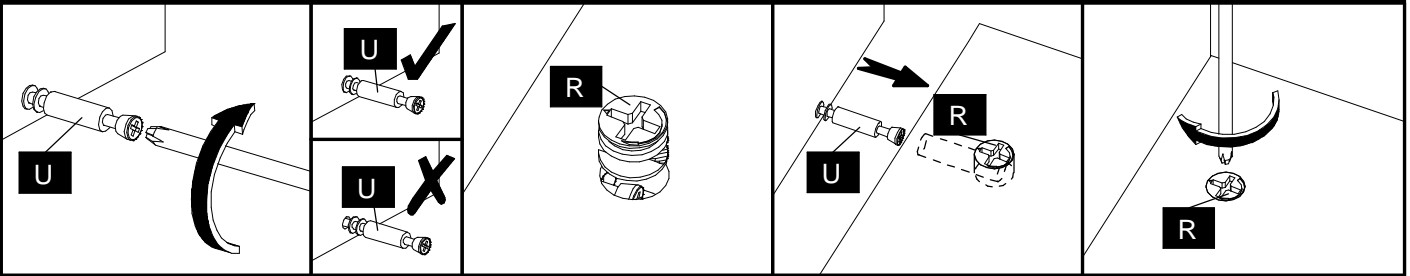

MoNe

Typ V

Element symbol	Measurements				Code	Paket
	1	2	3	4		
1	637	407.5	22	1	1002	1/2
2	596	376	16	1	1008	1/2
3	1962	375	16	1	1003	1/2
4	1962	375	16	1	1004	1/2
5	596	355	16	1	1005	1/2
6	596	50	16	1	1007	1/2
7	596	345	16	4	N/A	1/2
8	1240	610	3	1	N/A	1/2
9	678	610	3	1	N/A	1/2
10	1962	65	22	1	3001	1/2
11	1962	65	22	1	3002	1/2
12	499	30	22	1	3003	1/2
13	649	494	19	1	3007	2/2
14	1219	494	19	1	3008	2/2