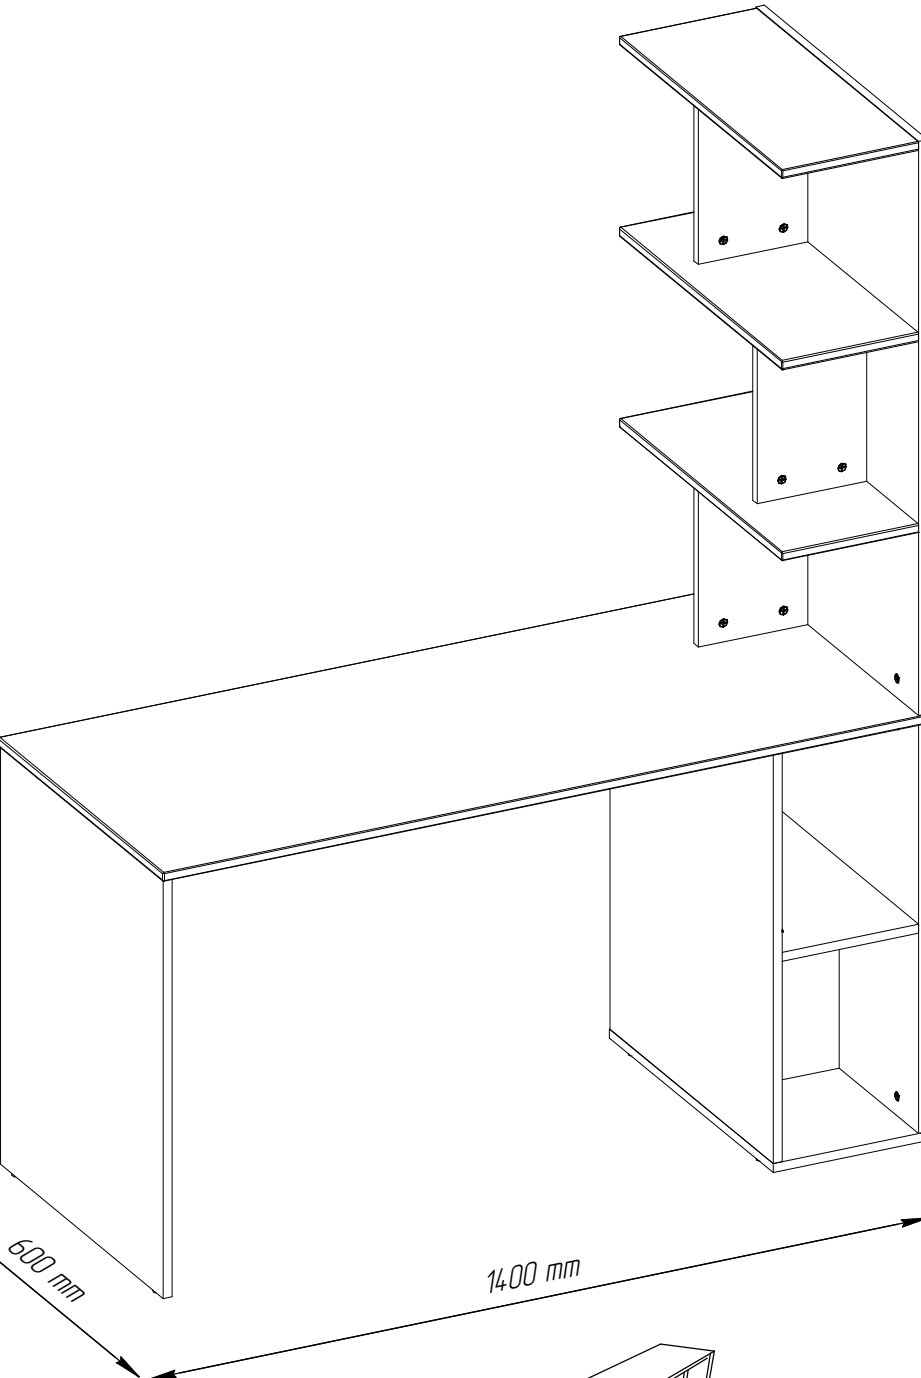

Model_H

60 min

1800 mm

600 mm

1400 mm

Element symbol	Measurements				Code	Paket
1	1400	600	16	1	1002	2/2
2	749	594	16	1	1003	1/2
3	733	594	16	1	1001	1/2
4	733	594	16	1	1004	1/2
5	284	596	16	1	1005	2/2
6	250	592	16	1	1006	1/2
7	358.5	250	16	1	1007	1/2
8	1098	70	16	1	1008	2/2
9	1030	594	16	1	1009	2/2
10	593	250	16	1	1010	1/2
11	593	250	16	1	1011	1/2
12	593	250	16	1	1012	1/2
13	327	200	16	3	1013	1/2

▶ 2

▶ 3

▶ 4

▶ 5

▶ 6

▶ 7

▶ 8

► 9

► 10

► 11

► 12