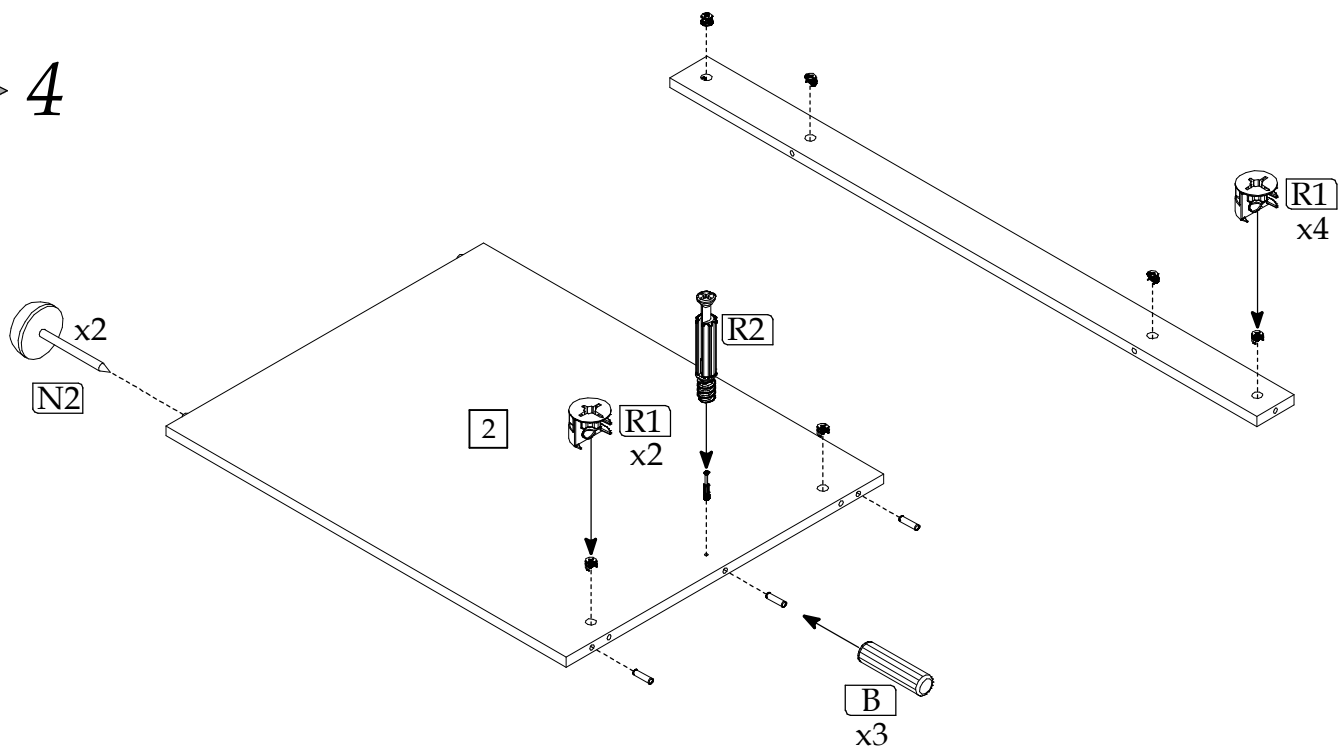

Model_H

60 min

1800 mm

600 mm

1400 mm

Element symbol	Measurements				Code	Paket
1	1400	600	16	1	1002	2/2
2	749	594	16	1	1003	1/2
3	733	594	16	1	1001	1/2
4	733	594	16	1	1004	1/2
5	284	596	16	1	1005	2/2
6	250	592	16	1	1006	1/2
7	358.5	250	16	1	1007	1/2
8	1098	70	16	1	1008	2/2
9	1030	594	16	1	1009	2/2
10	593	250	16	1	1010	1/2
11	593	250	16	1	1011	1/2
12	593	250	16	1	1012	1/2
13	327	200	16	3	1013	1/2

▶ 2

▶ 3

▶ 4

▶ 5

▶ 6

▶ 7

▶ 8

► 9