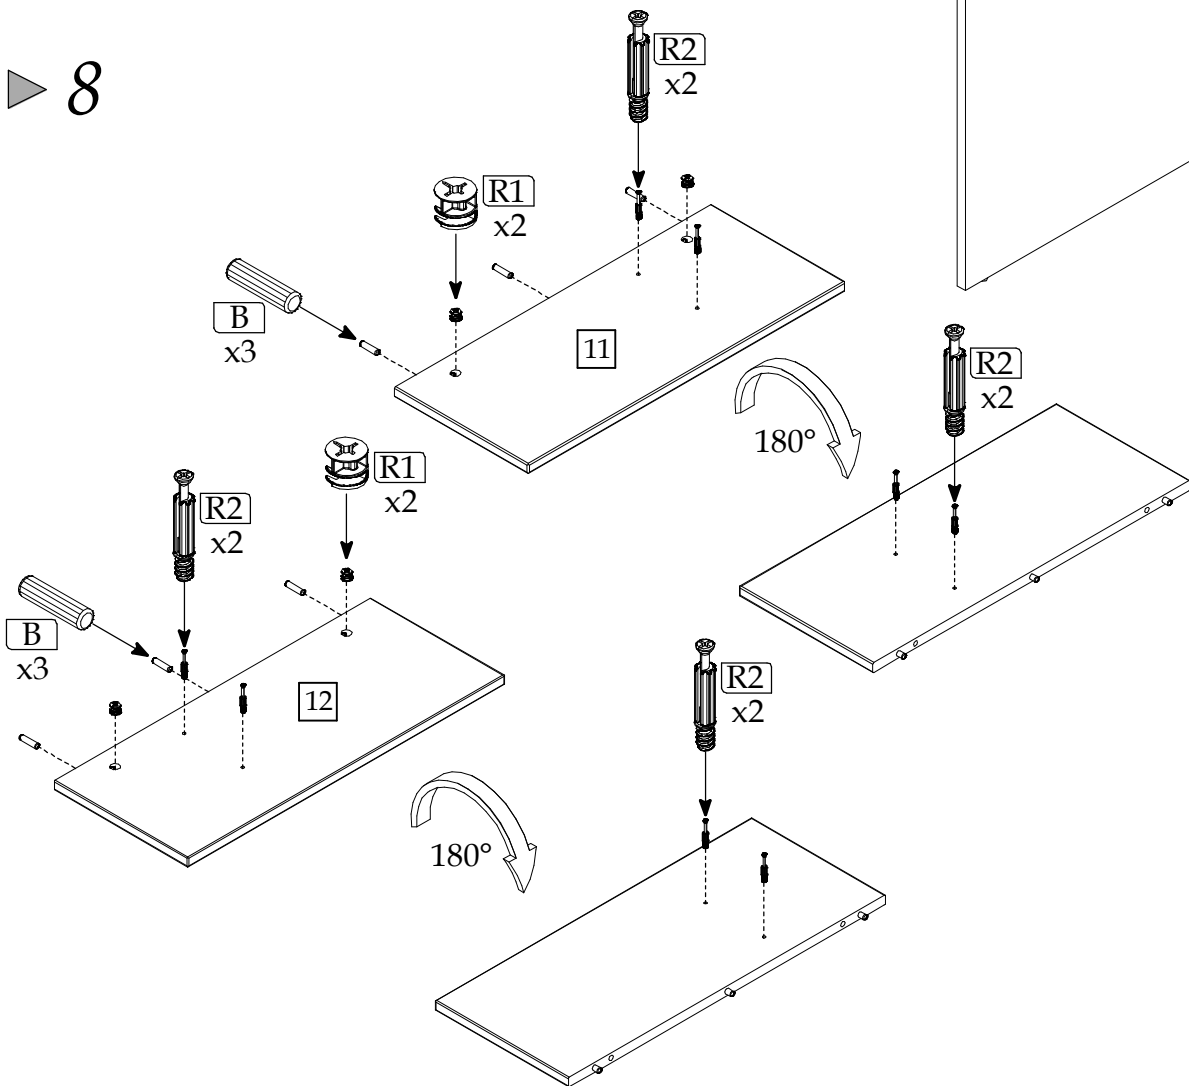

Model_H

60 min

1800 mm

600 mm

1400 mm

Element symbol	Measurements				Code	Paket
1	1400	600	16	1	1002	2/2
2	749	594	16	1	1003	1/2
3	733	594	16	1	1001	1/2
4	733	594	16	1	1004	1/2
5	284	596	16	1	1005	2/2
6	250	592	16	1	1006	1/2
7	358.5	250	16	1	1007	1/2
8	1098	70	16	1	1008	2/2
9	1030	594	16	1	1009	2/2
10	593	250	16	1	1010	1/2
11	593	250	16	1	1011	1/2
12	593	250	16	1	1012	1/2
13	327	200	16	3	1013	1/2

▶ 2

▶ 3

▶ 4

▶ 5

▶ 6

▶ 7

▶ 8

► 9

► 10

► 11

► 12