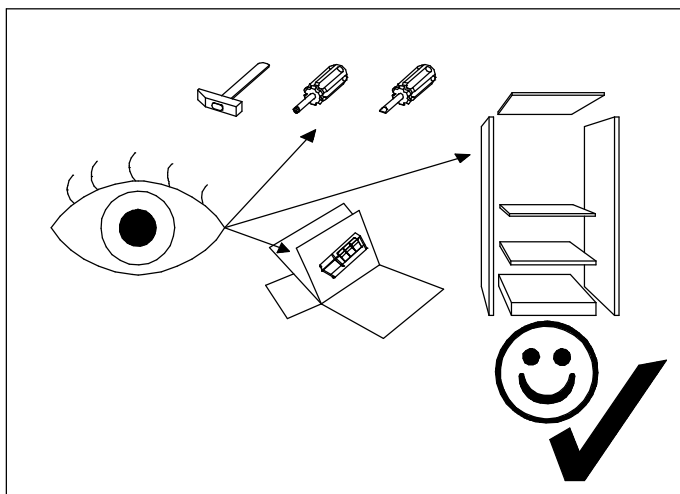

Model_H

60 min

1800 mm

600 mm

1400 mm

Element symbol	Measurements				Code	Paket
1	1400	600	16	1	1002	2/2
2	749	594	16	1	1003	1/2
3	733	594	16	1	1001	1/2
4	733	594	16	1	1004	1/2
5	284	596	16	1	1005	2/2
6	250	592	16	1	1006	1/2
7	358.5	250	16	1	1007	1/2
8	1098	70	16	1	1008	2/2
9	1030	594	16	1	1009	2/2
10	593	250	16	1	1010	1/2
11	593	250	16	1	1011	1/2
12	593	250	16	1	1012	1/2
13	327	200	16	3	1013	1/2