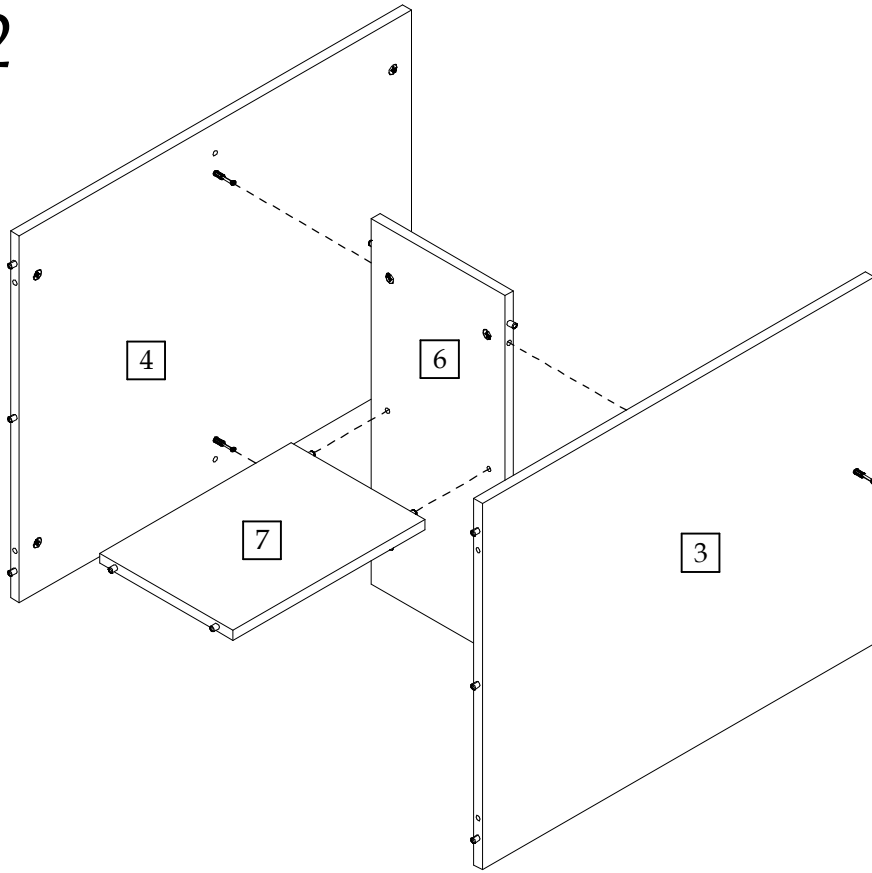

Model_H

60 min

1800 mm

600 mm

1400 mm

Element symbol	Measurements				Code	Paket
1	1400	600	16	1	1002	2/2
2	749	594	16	1	1003	1/2
3	733	594	16	1	1001	1/2
4	733	594	16	1	1004	1/2
5	284	596	16	1	1005	2/2
6	250	592	16	1	1006	1/2
7	358.5	250	16	1	1007	1/2
8	1098	70	16	1	1008	2/2
9	1030	594	16	1	1009	2/2
10	593	250	16	1	1010	1/2
11	593	250	16	1	1011	1/2
12	593	250	16	1	1012	1/2
13	327	200	16	3	1013	1/2

▶ 2

▶ 3

▶ 4

▶ 5

▶ 6

▶ 7

▶ 8

► 9