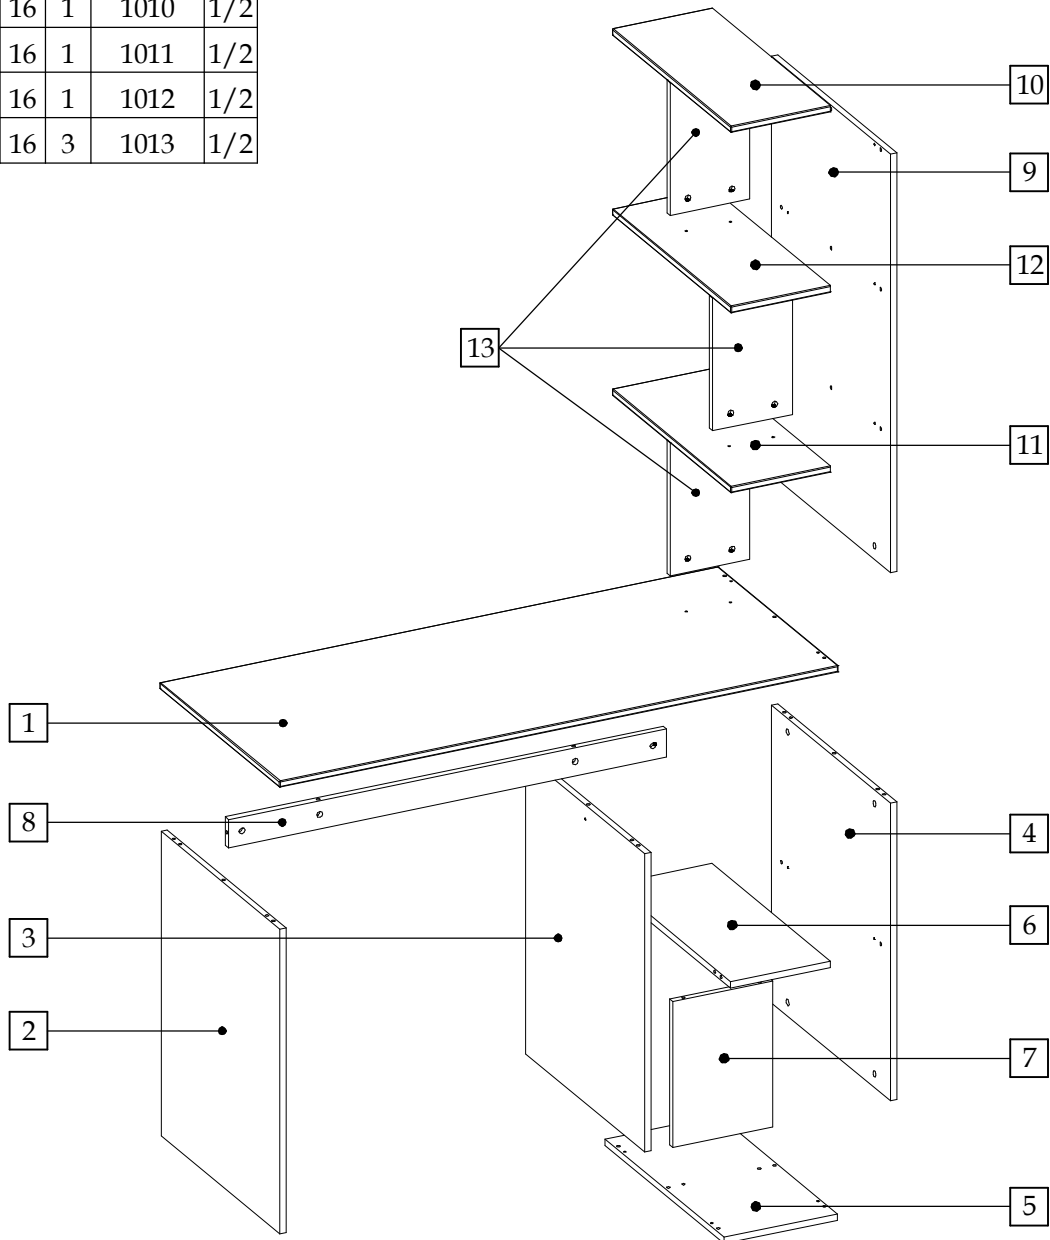

Model_H

60 min

1800 mm

600 mm

1400 mm

Element symbol	Measurements				Code	Paket
1	1400	600	16	1	1002	2/2
2	749	594	16	1	1003	1/2
3	733	594	16	1	1001	1/2
4	733	594	16	1	1004	1/2
5	284	596	16	1	1005	2/2
6	250	592	16	1	1006	1/2
7	358.5	250	16	1	1007	1/2
8	1098	70	16	1	1008	2/2
9	1030	594	16	1	1009	2/2
10	593	250	16	1	1010	1/2
11	593	250	16	1	1011	1/2
12	593	250	16	1	1012	1/2
13	327	200	16	3	1013	1/2

▶ 2

▶ 3

▶ 4

▶ 5

▶ 6

▶ 7

▶ 8

► 9