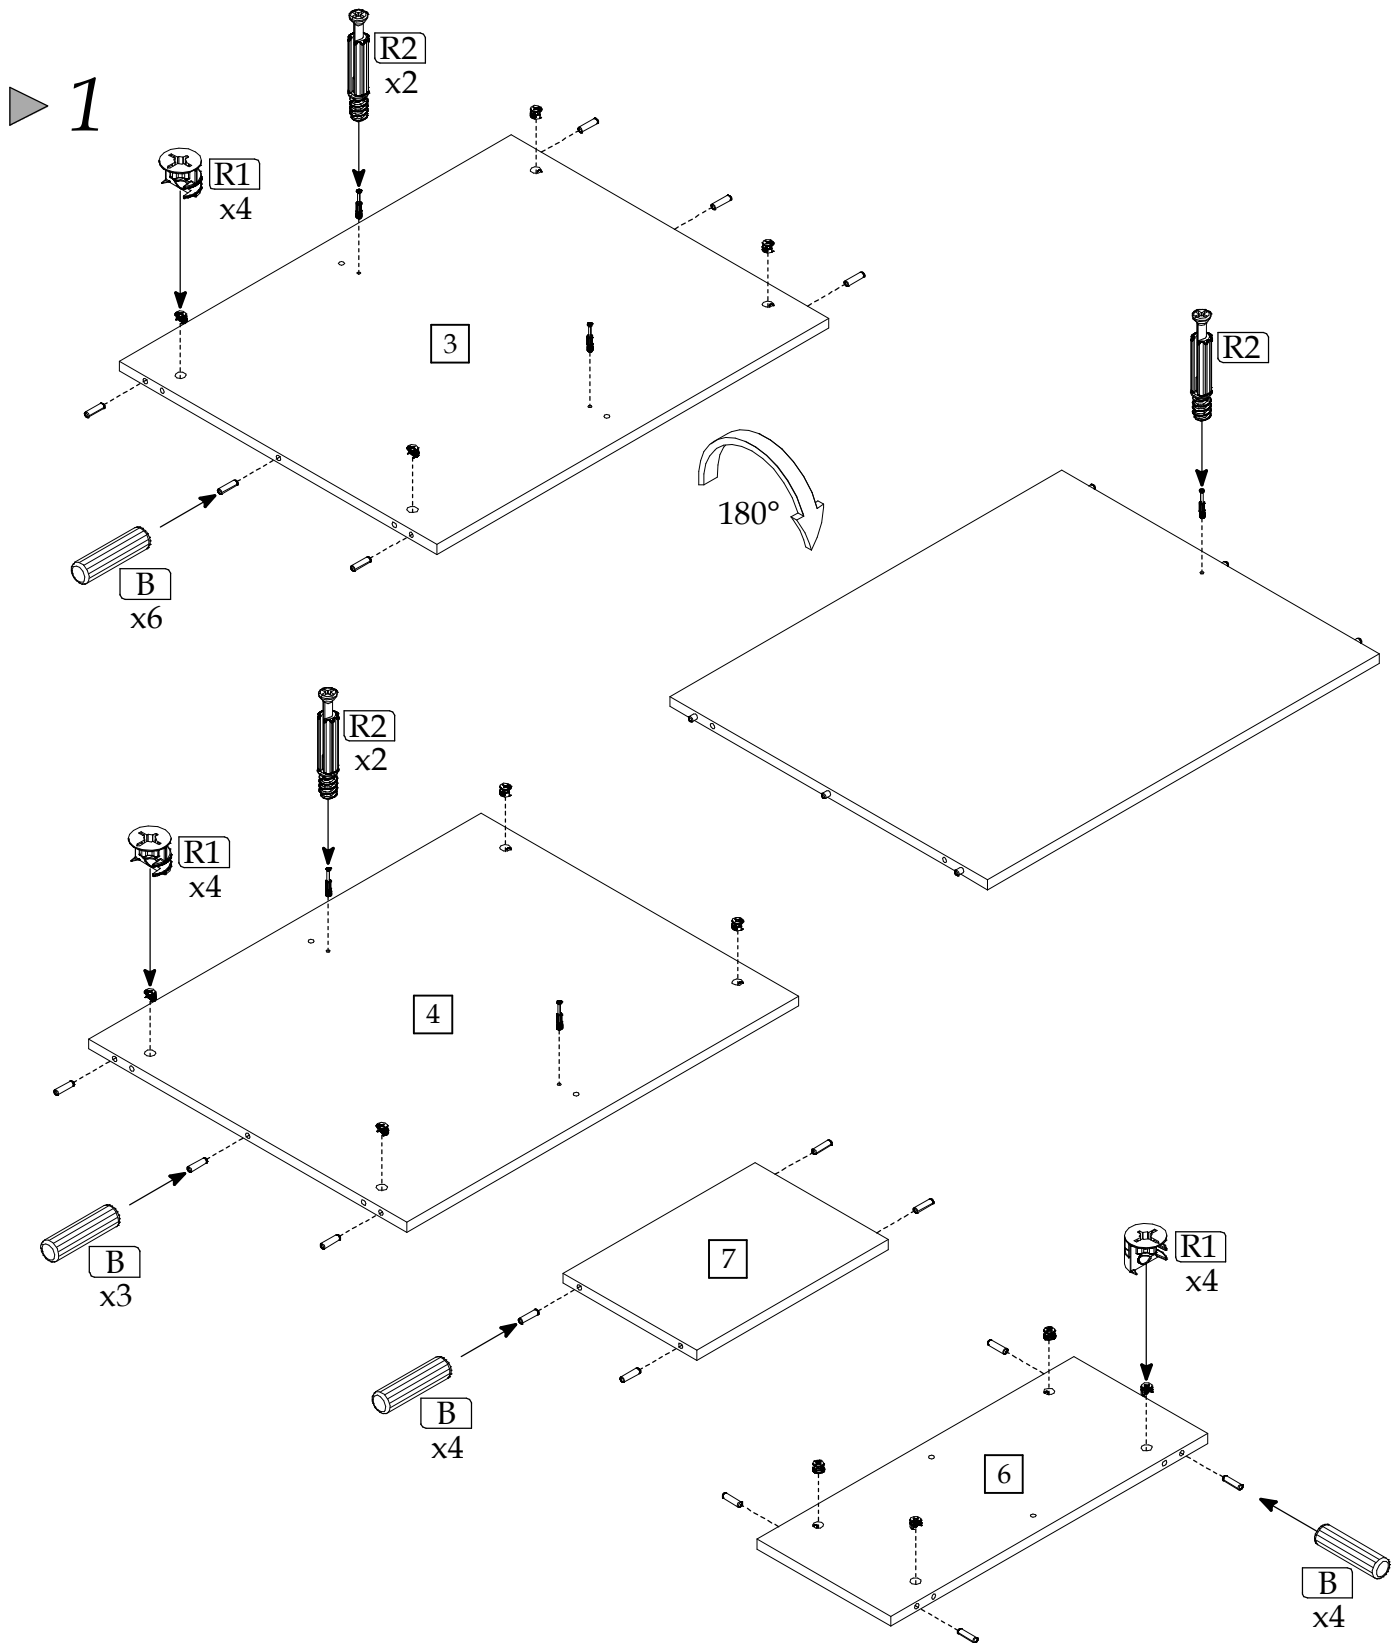

Model_H

60 min

1800 mm

600 mm

1400 mm

Element symbol	Measurements				Code	Paket
1	1400	600	16	1	1002	2/2
2	749	594	16	1	1003	1/2
3	733	594	16	1	1001	1/2
4	733	594	16	1	1004	1/2
5	284	596	16	1	1005	2/2
6	250	592	16	1	1006	1/2
7	358.5	250	16	1	1007	1/2
8	1098	70	16	1	1008	2/2
9	1030	594	16	1	1009	2/2
10	593	250	16	1	1010	1/2
11	593	250	16	1	1011	1/2
12	593	250	16	1	1012	1/2
13	327	200	16	3	1013	1/2

▶ 2

▶ 3

▶ 4

▶ 5

▶ 6

▶ 7

▶ 8

► 9

► 10

► 11

► 12