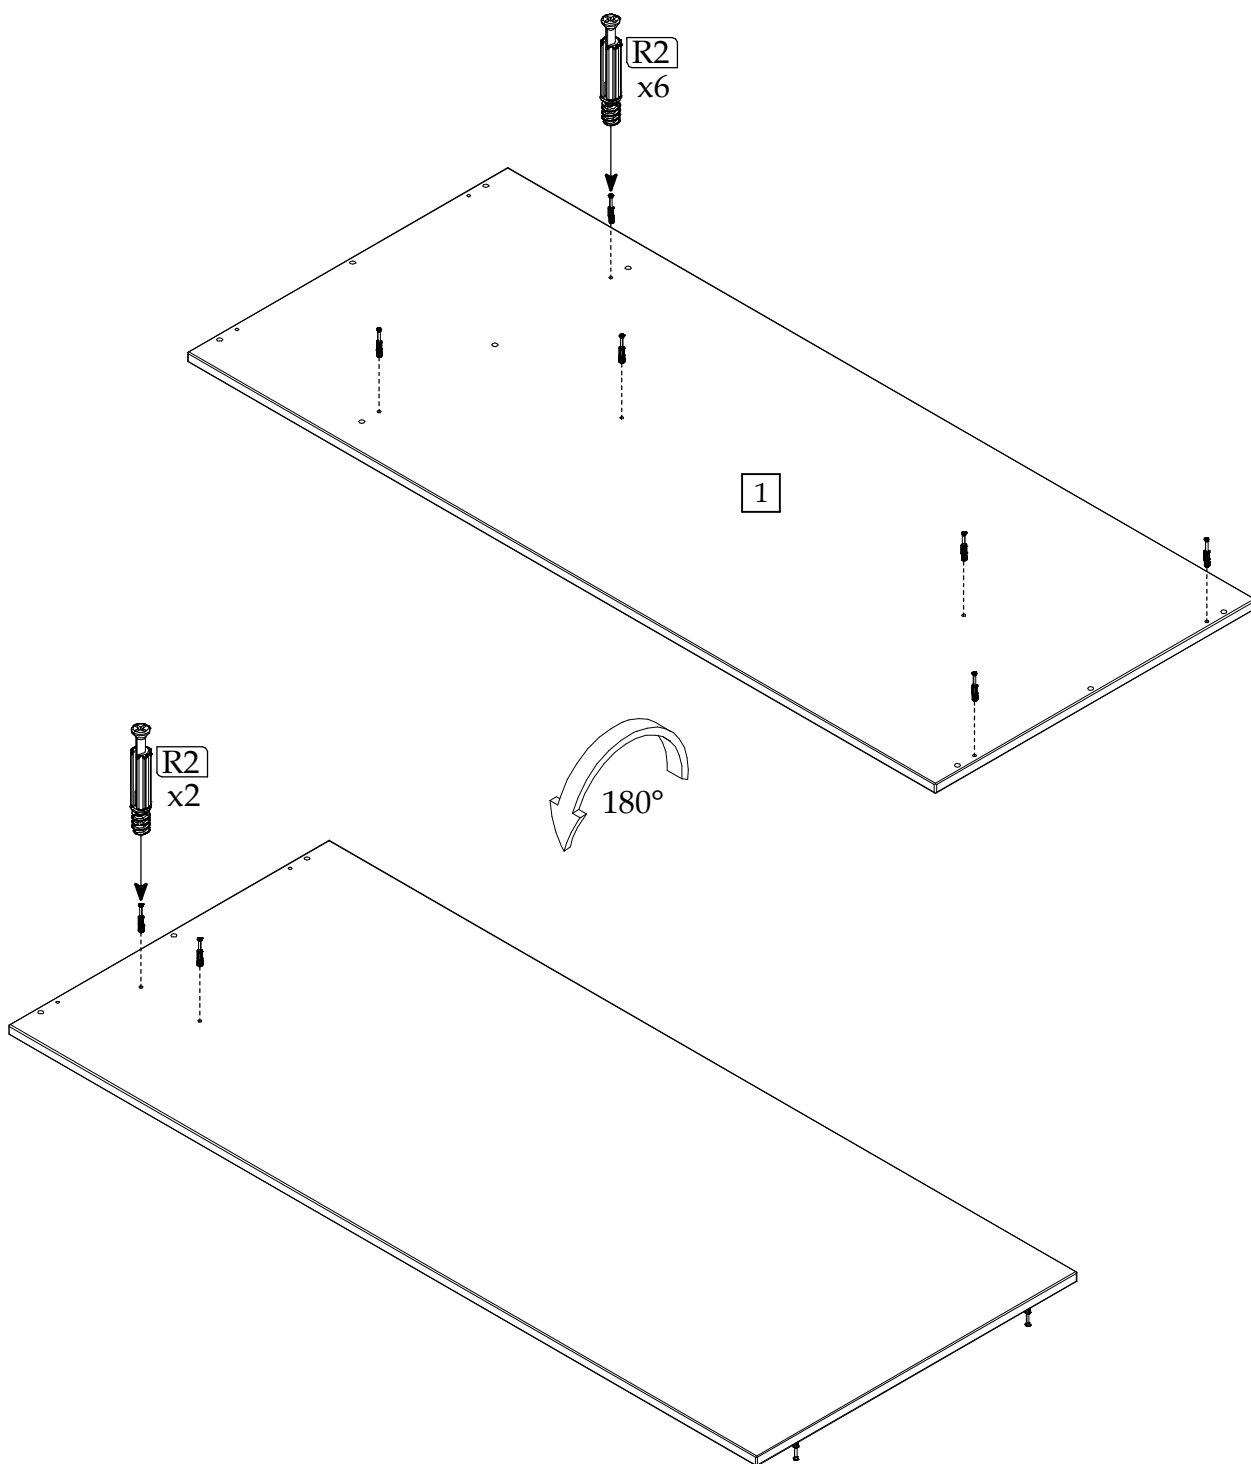

Model_H

60 min

1800 mm

600 mm

1400 mm

Element symbol	Measurements				Code	Paket
1	1400	600	16	1	1002	2/2
2	749	594	16	1	1003	1/2
3	733	594	16	1	1001	1/2
4	733	594	16	1	1004	1/2
5	284	596	16	1	1005	2/2
6	250	592	16	1	1006	1/2
7	358.5	250	16	1	1007	1/2
8	1098	70	16	1	1008	2/2
9	1030	594	16	1	1009	2/2
10	593	250	16	1	1010	1/2
11	593	250	16	1	1011	1/2
12	593	250	16	1	1012	1/2
13	327	200	16	3	1013	1/2

▶ 2

▶ 3

▶ 4

▶ 5

▶ 6

▶ 7

▶ 8

► 9

► 10

► 11

► 12