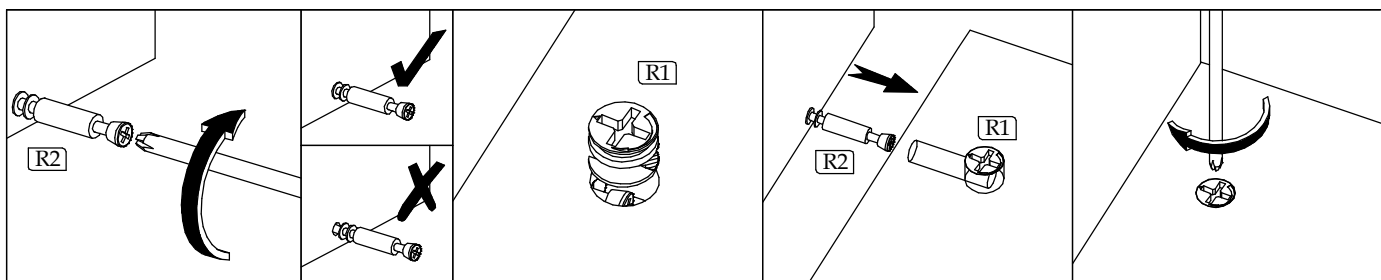

Model_H

60 min

1800 mm

600 mm

1400 mm

Element symbol	Measurements				Code	Paket
1	1400	600	16	1	1002	2/2
2	749	594	16	1	1003	1/2
3	733	594	16	1	1001	1/2
4	733	594	16	1	1004	1/2
5	284	596	16	1	1005	2/2
6	250	592	16	1	1006	1/2
7	358.5	250	16	1	1007	1/2
8	1098	70	16	1	1008	2/2
9	1030	594	16	1	1009	2/2
10	593	250	16	1	1010	1/2
11	593	250	16	1	1011	1/2
12	593	250	16	1	1012	1/2
13	327	200	16	3	1013	1/2