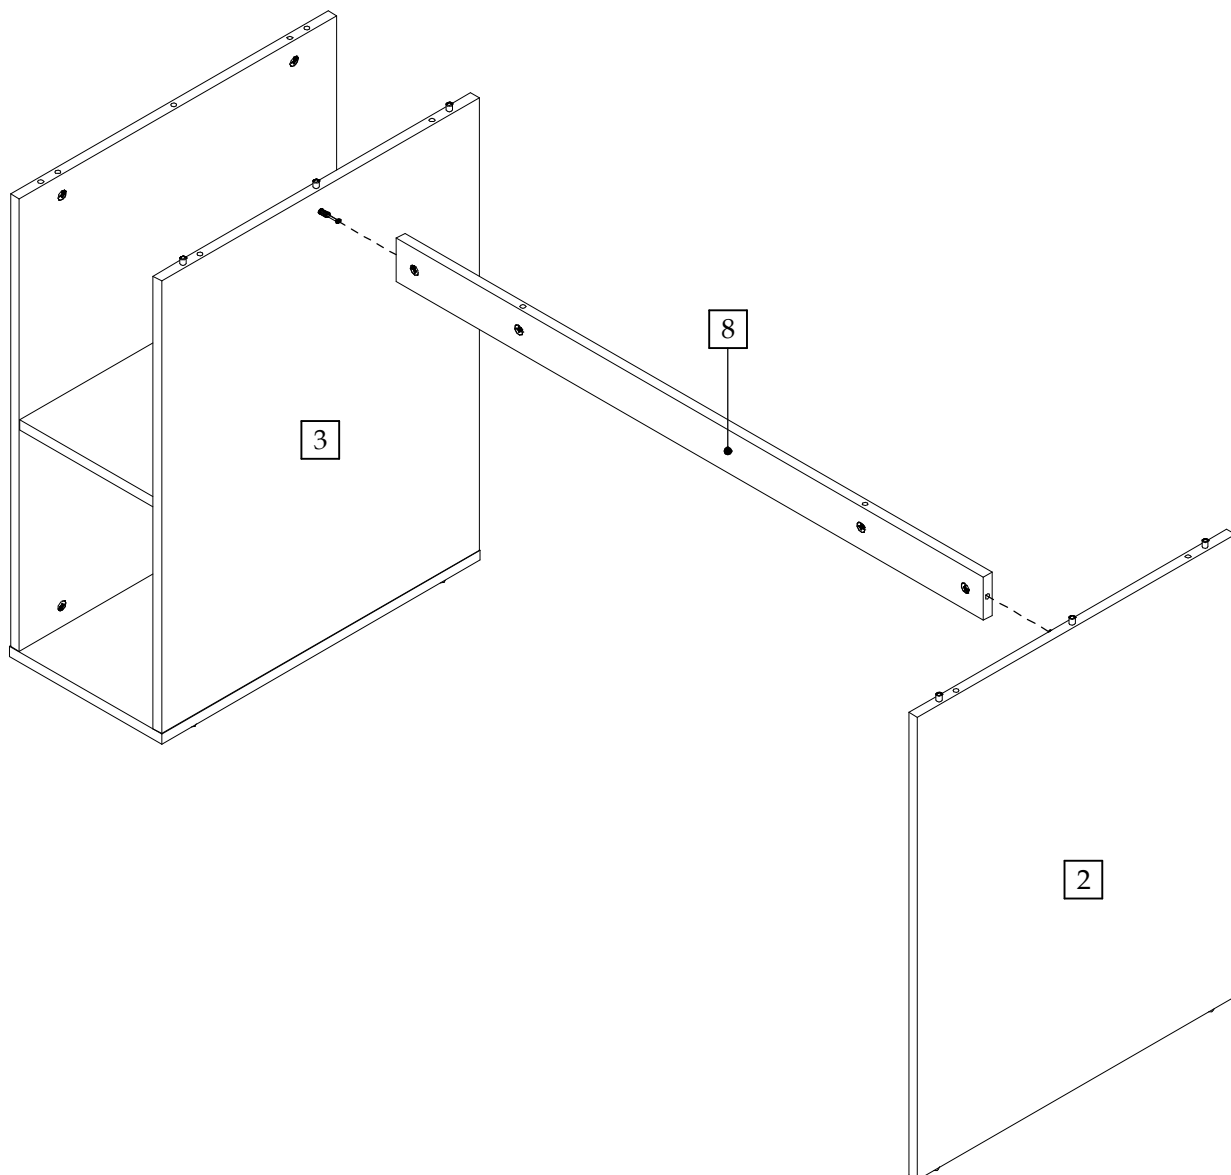

Model_H

60 min

1800 mm

600 mm

1400 mm

Element symbol	Measurements				Code	Paket
1	1400	600	16	1	1002	2/2
2	749	594	16	1	1003	1/2
3	733	594	16	1	1001	1/2
4	733	594	16	1	1004	1/2
5	284	596	16	1	1005	2/2
6	250	592	16	1	1006	1/2
7	358.5	250	16	1	1007	1/2
8	1098	70	16	1	1008	2/2
9	1030	594	16	1	1009	2/2
10	593	250	16	1	1010	1/2
11	593	250	16	1	1011	1/2
12	593	250	16	1	1012	1/2
13	327	200	16	3	1013	1/2

▶ 2

▶ 3

▶ 4

▶ 5

▶ 6

▶ 7

▶ 8

► 9