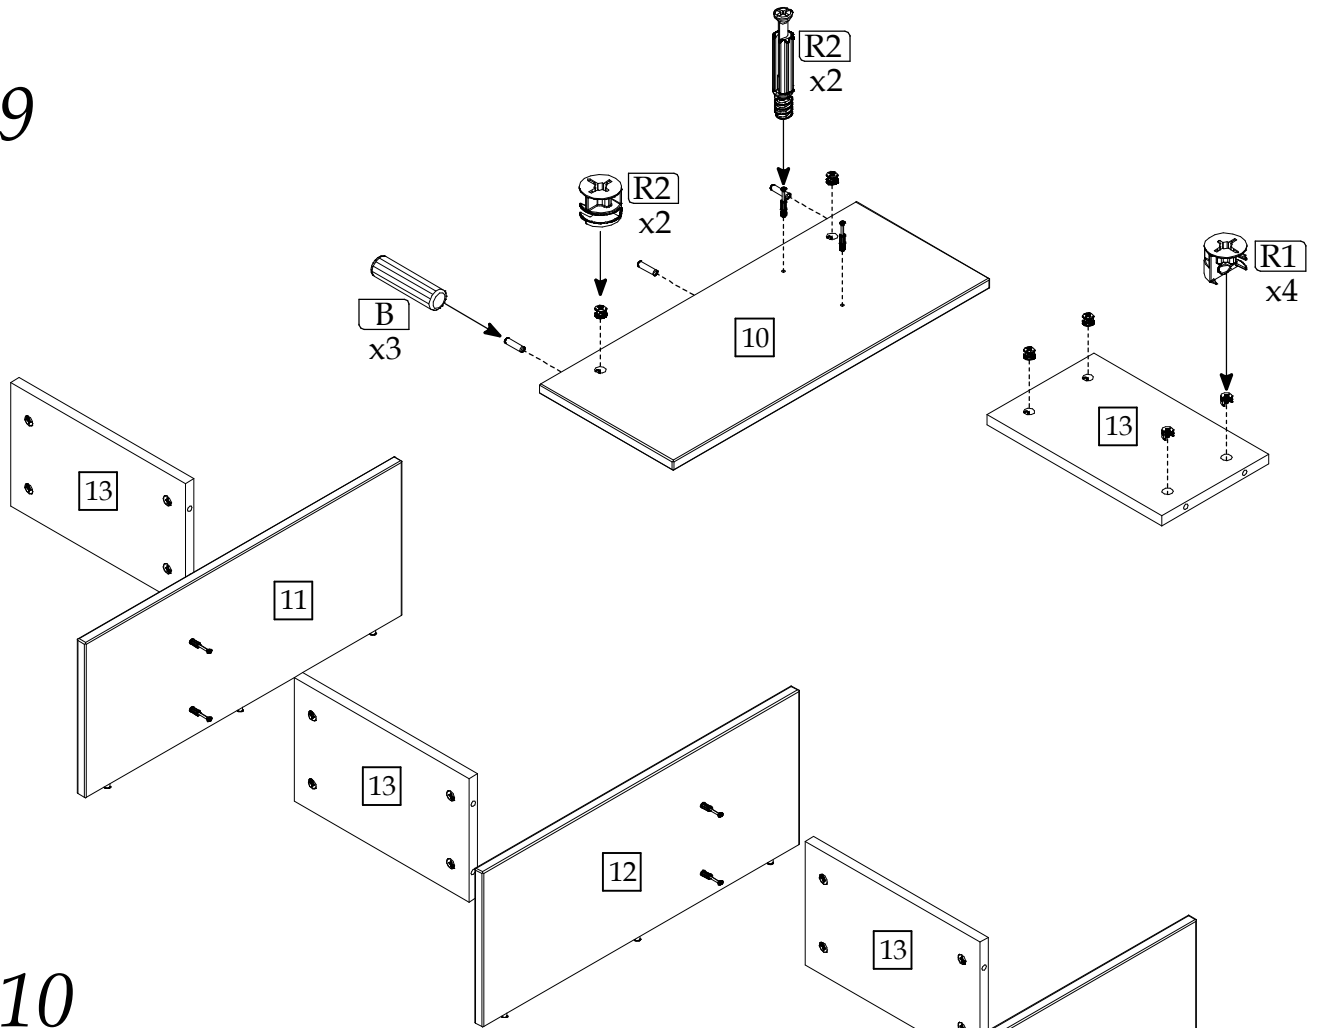

Model_H

60 min

1800 mm

600 mm

1400 mm

Element symbol	Measurements				Code	Paket
1	1400	600	16	1	1002	2/2
2	749	594	16	1	1003	1/2
3	733	594	16	1	1001	1/2
4	733	594	16	1	1004	1/2
5	284	596	16	1	1005	2/2
6	250	592	16	1	1006	1/2
7	358.5	250	16	1	1007	1/2
8	1098	70	16	1	1008	2/2
9	1030	594	16	1	1009	2/2
10	593	250	16	1	1010	1/2
11	593	250	16	1	1011	1/2
12	593	250	16	1	1012	1/2
13	327	200	16	3	1013	1/2

▶ 2

▶ 3

▶ 4

▶ 5

▶ 6

▶ 7

▶ 8

► 9