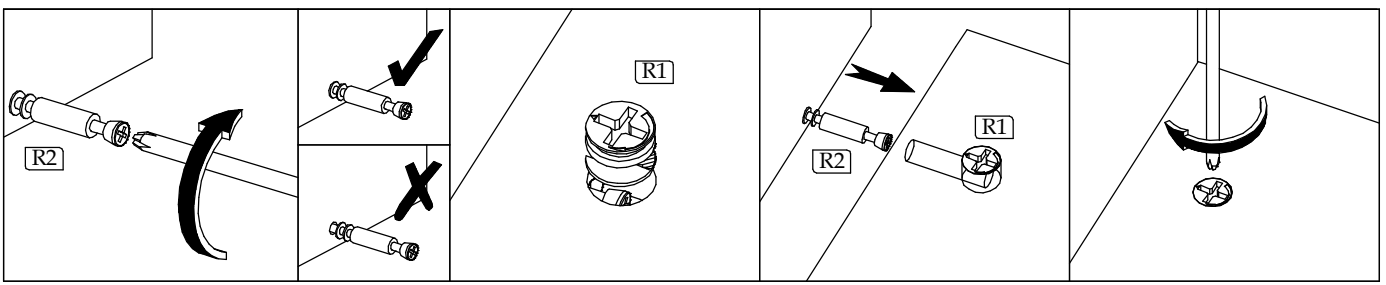

Model_S

40 min

Element symbol	Measurements				Code	Paket
	1	2	3	4		
1	468	329	16	1	1002	1/1
2	330	330	16	2	1003	1/1
3	329	313.5	16	1	1001	1/1
4	313	313	16	1	1005	1/1
5	139	313	16	1	1006	1/1

► 1

► 2

▶ 3

▶ 4

▶ 5