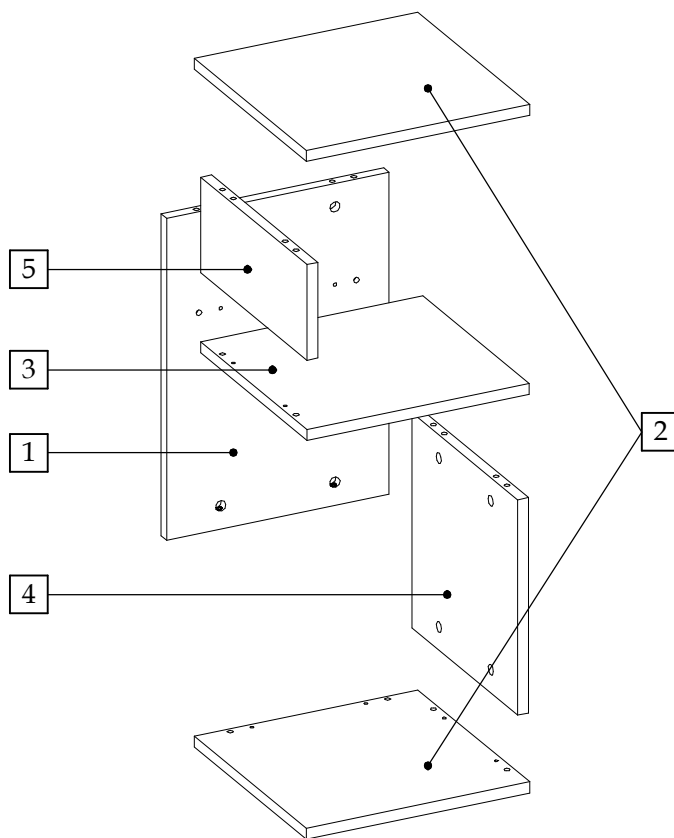

Model_S

40 min

Element symbol	Measurements				Code	Paket
	1	2	3	4		
1	468	329	16	1	1002	1/1
2	330	330	16	2	1003	1/1
3	329	313.5	16	1	1001	1/1
4	313	313	16	1	1005	1/1
5	139	313	16	1	1006	1/1

► 1

► 2

▶ 3

▶ 4

▶ 5