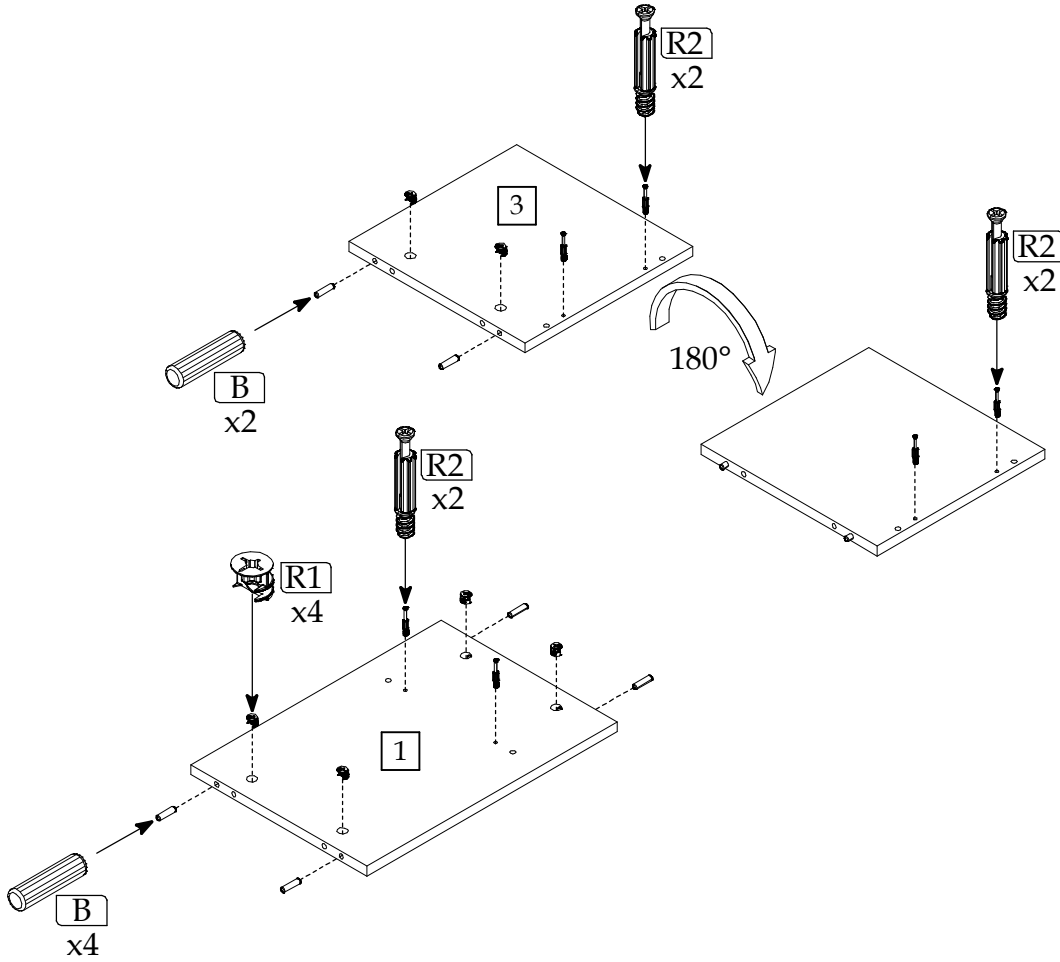

Model_S

40 min

Element symbol	Measurements				Code	Paket
	1	2	3	4		
1	468	329	16	1	1002	1/1
2	330	330	16	2	1003	1/1
3	329	313.5	16	1	1001	1/1
4	313	313	16	1	1005	1/1
5	139	313	16	1	1006	1/1

► 1

► 2

▶ 3

▶ 4

▶ 5