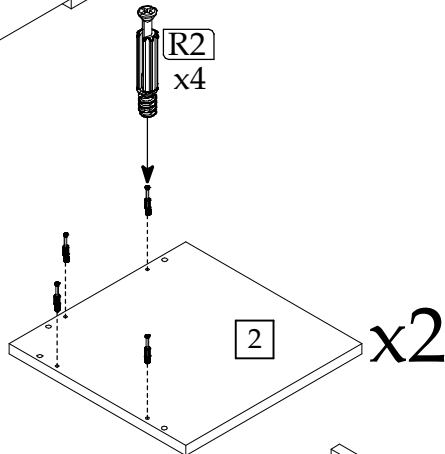

Model_S

40 min

Element symbol	Measurements				Code	Paket
	1	2	3	4		
1	468	329	16	1	1002	1/1
2	330	330	16	2	1003	1/1
3	329	313.5	16	1	1001	1/1
4	313	313	16	1	1005	1/1
5	139	313	16	1	1006	1/1

► 1

► 2

▶ 3

▶ 4

▶ 5