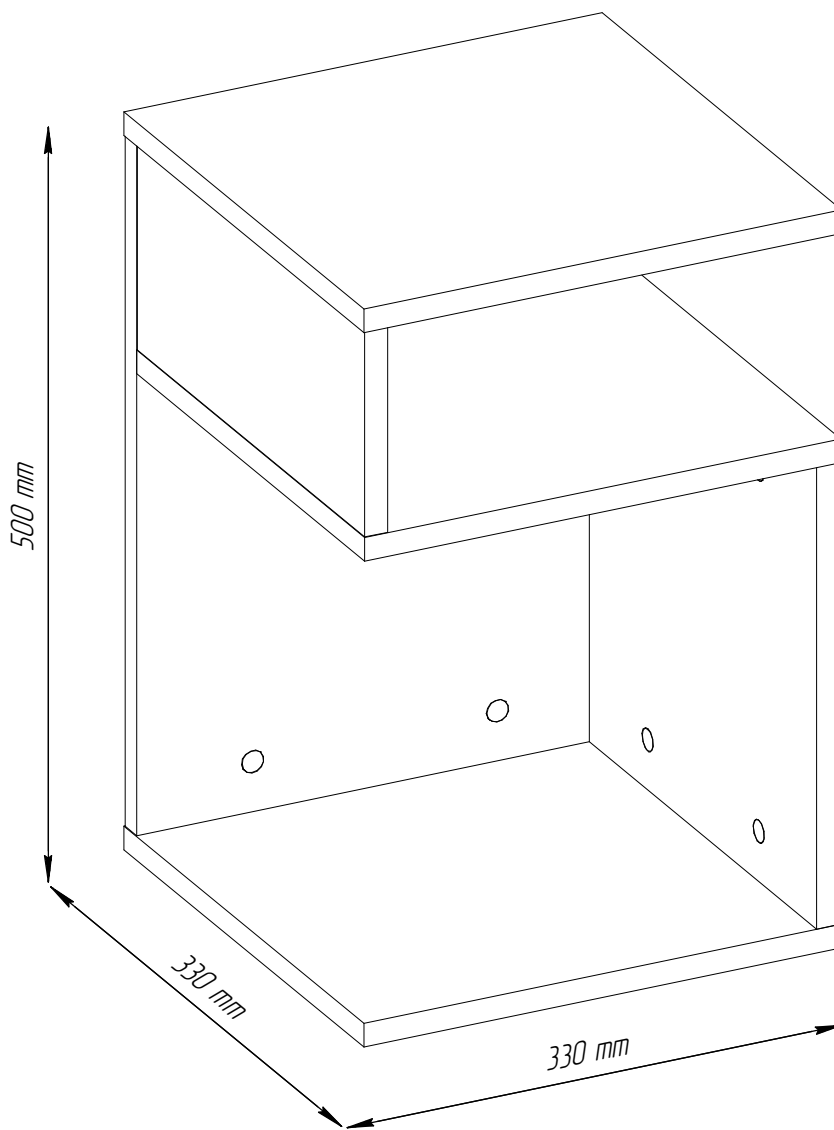

Model_S

40 min

Element symbol	Measurements				Code	Paket
	1	2	3	4		
1	468	329	16	1	1002	1/1
2	330	330	16	2	1003	1/1
3	329	313.5	16	1	1001	1/1
4	313	313	16	1	1005	1/1
5	139	313	16	1	1006	1/1

► 1

► 2

▶ 3

▶ 4

▶ 5