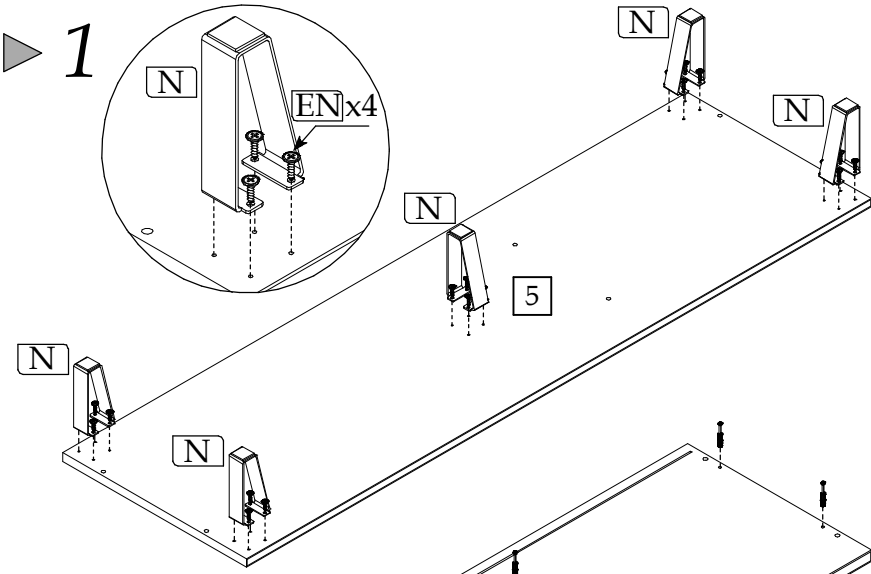

NERO B

80 min

Element symbol	Measurements				Code	Pack
	1	2	3	4		
1	1360	400	22	1	1004	1/1
2	388	384	16	1	1001	1/1
3	388	384	16	1	1002	1/1
4	388	364	16	1	1067	1/1
5	1360	400	16	1	1003_2003	1/1
6	859	363	16	1	1055	1/1
7	464	402	3	1	N/A	1/1
8	874	402	3	1	1070_v	1/1
9	473	384	16	1	1003_3001	1/1
10	882	254	16	1	1004_3002	1/1