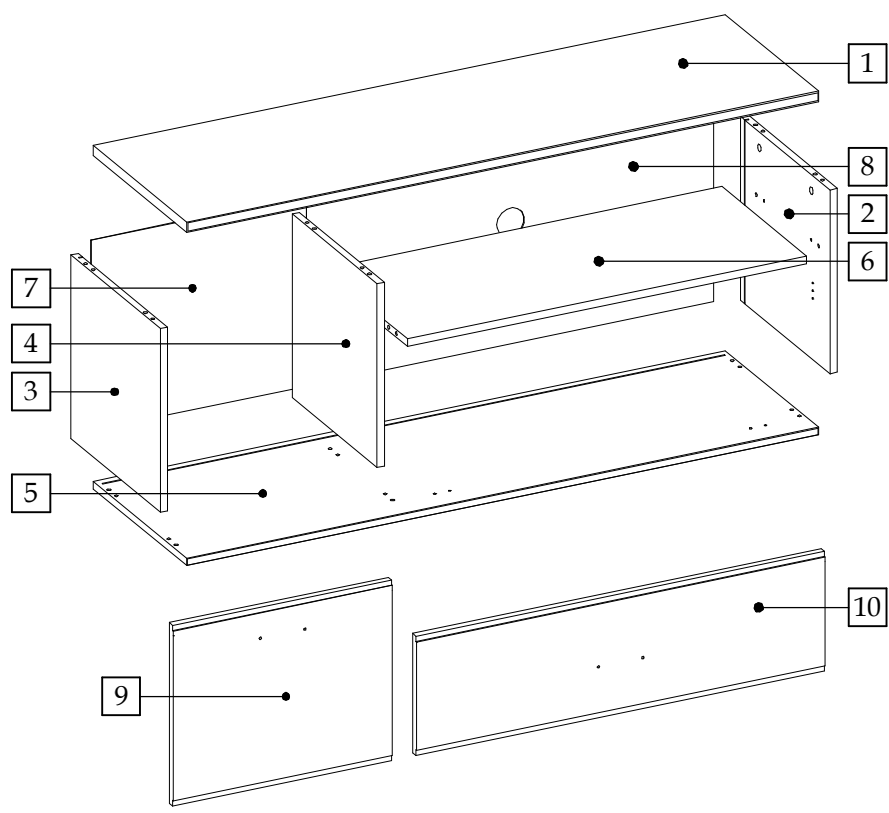

NERO B

80 min

Element symbol	Measurements				Code	Pack
	1	2	3	4		
1	1360	400	22	1	1004	1/1
2	388	384	16	1	1001	1/1
3	388	384	16	1	1002	1/1
4	388	364	16	1	1067	1/1
5	1360	400	16	1	1003_2003	1/1
6	859	363	16	1	1055	1/1
7	464	402	3	1	N/A	1/1
8	874	402	3	1	1070_v	1/1
9	473	384	16	1	1003_3001	1/1
10	882	254	16	1	1004_3002	1/1

▶ 2

▶ 3

▶ 4

▶ 5

▶ 6

▶ 7

▶ 8