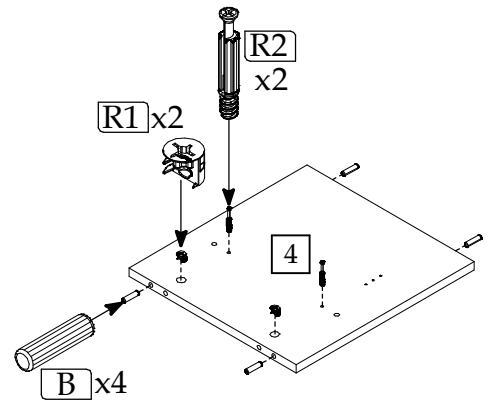

NERO B

80 min

Element symbol	Measurements				Code	Pack
	1	2	3	4		
1	1360	400	22	1	1004	1/1
2	388	384	16	1	1001	1/1
3	388	384	16	1	1002	1/1
4	388	364	16	1	1067	1/1
5	1360	400	16	1	1003_2003	1/1
6	859	363	16	1	1055	1/1
7	464	402	3	1	N/A	1/1
8	874	402	3	1	1070_v	1/1
9	473	384	16	1	1003_3001	1/1
10	882	254	16	1	1004_3002	1/1