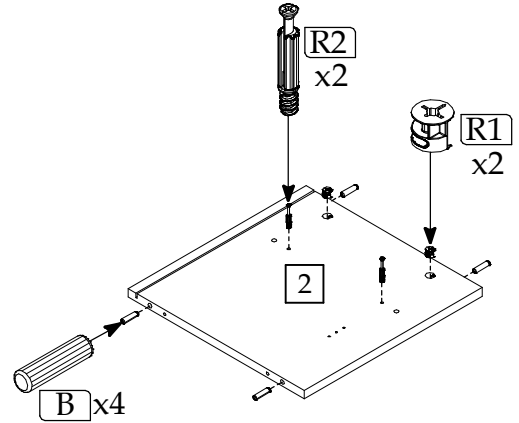

NERO B

80 min

Element symbol	Measurements				Code	Pack
	1	2	3	4		
1	1360	400	22	1	1004	1/1
2	388	384	16	1	1001	1/1
3	388	384	16	1	1002	1/1
4	388	364	16	1	1067	1/1
5	1360	400	16	1	1003_2003	1/1
6	859	363	16	1	1055	1/1
7	464	402	3	1	N/A	1/1
8	874	402	3	1	1070_v	1/1
9	473	384	16	1	1003_3001	1/1
10	882	254	16	1	1004_3002	1/1