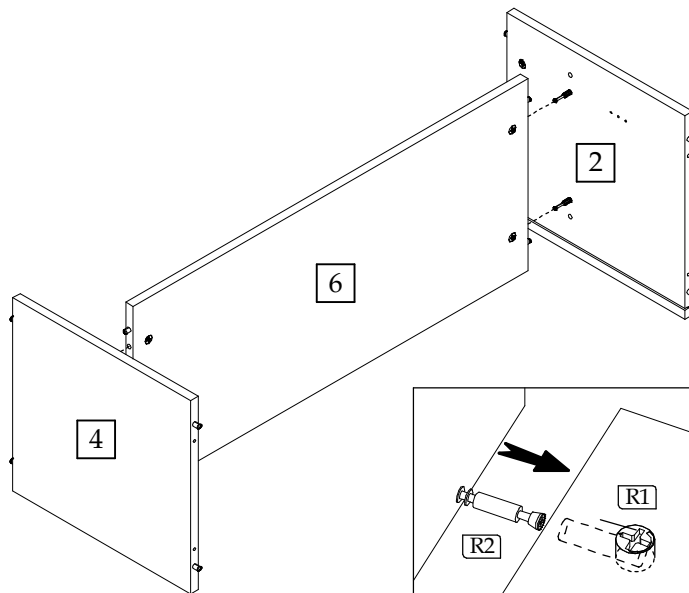

NERO B

80 min

Element symbol	Measurements				Code	Pack
	1	2	3	4		
1	1360	400	22	1	1004	1/1
2	388	384	16	1	1001	1/1
3	388	384	16	1	1002	1/1
4	388	364	16	1	1067	1/1
5	1360	400	16	1	1003_2003	1/1
6	859	363	16	1	1055	1/1
7	464	402	3	1	N/A	1/1
8	874	402	3	1	1070_v	1/1
9	473	384	16	1	1003_3001	1/1
10	882	254	16	1	1004_3002	1/1

▶ 2

▶ 3

▶ 4

▶ 5

▶ 6

▶ 7

▶ 8