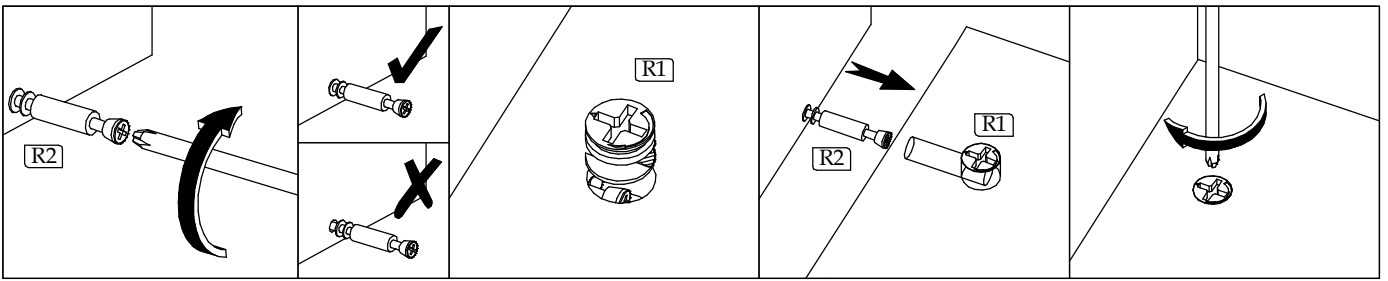

NERO B

80 min

Element symbol	Measurements				Code	Pack
	1	2	3	4		
1	1360	400	22	1	1004	1/1
2	388	384	16	1	1001	1/1
3	388	384	16	1	1002	1/1
4	388	364	16	1	1067	1/1
5	1360	400	16	1	1003_2003	1/1
6	859	363	16	1	1055	1/1
7	464	402	3	1	N/A	1/1
8	874	402	3	1	1070_v	1/1
9	473	384	16	1	1003_3001	1/1
10	882	254	16	1	1004_3002	1/1