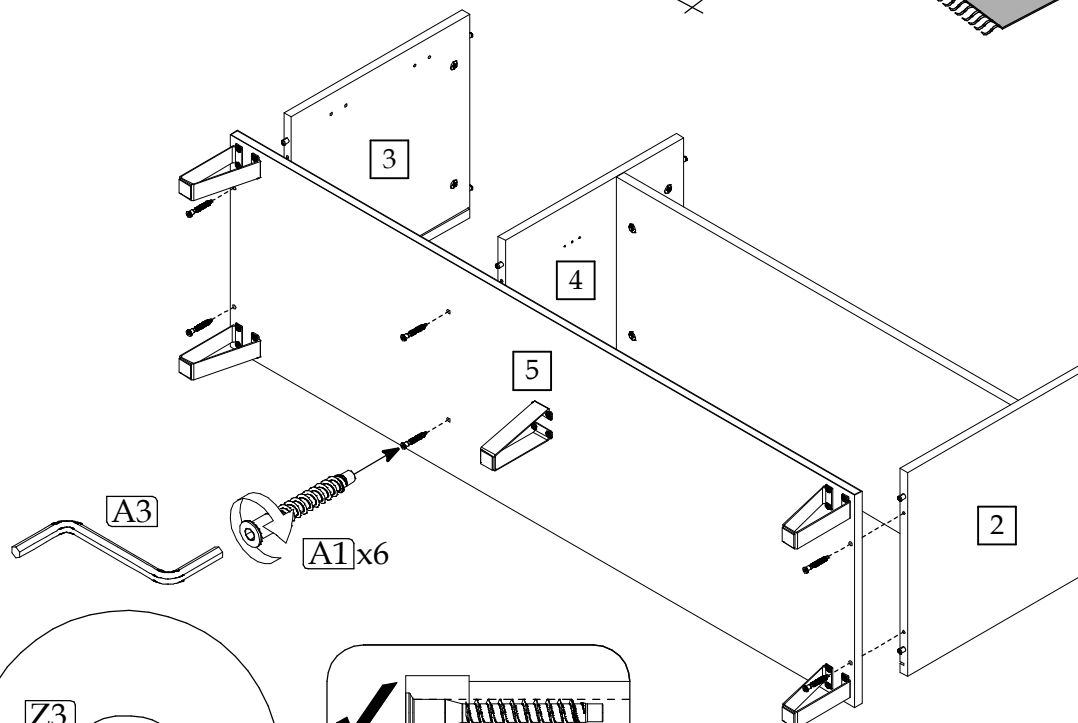

NERO B

80 min

Element symbol	Measurements				Code	Pack
	1	2	3	4		
1	1360	400	22	1	1004	1/1
2	388	384	16	1	1001	1/1
3	388	384	16	1	1002	1/1
4	388	364	16	1	1067	1/1
5	1360	400	16	1	1003_2003	1/1
6	859	363	16	1	1055	1/1
7	464	402	3	1	N/A	1/1
8	874	402	3	1	1070_v	1/1
9	473	384	16	1	1003_3001	1/1
10	882	254	16	1	1004_3002	1/1

▶ 2

▶ 3

▶ 4

▶ 5

▶ 6

▶ 7

▶ 8