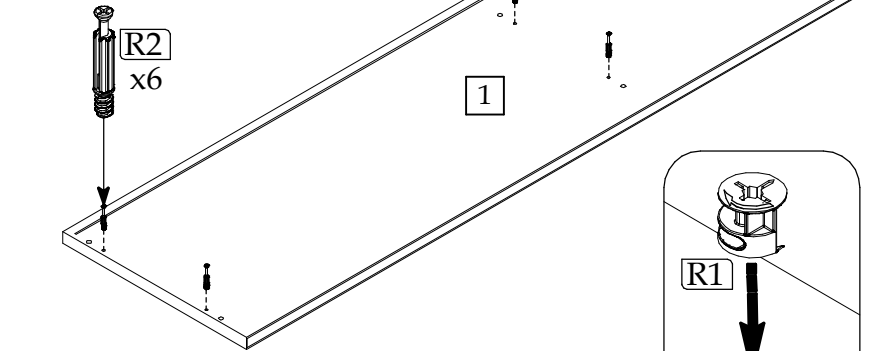

NERO B

80 min

Element symbol	Measurements				Code	Pack
	1	2	3	4		
1	1360	400	22	1	1004	1/1
2	388	384	16	1	1001	1/1
3	388	384	16	1	1002	1/1
4	388	364	16	1	1067	1/1
5	1360	400	16	1	1003_2003	1/1
6	859	363	16	1	1055	1/1
7	464	402	3	1	N/A	1/1
8	874	402	3	1	1070_v	1/1
9	473	384	16	1	1003_3001	1/1
10	882	254	16	1	1004_3002	1/1