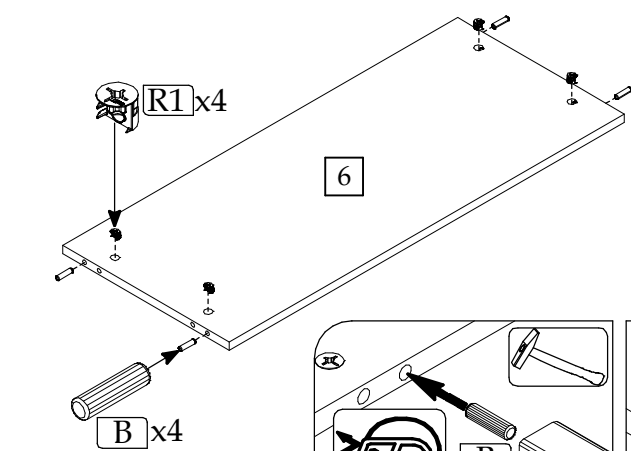

NERO B

80 min

Element symbol	Measurements				Code	Pack
	1	2	3	4		
1	1360	400	22	1	1004	1/1
2	388	384	16	1	1001	1/1
3	388	384	16	1	1002	1/1
4	388	364	16	1	1067	1/1
5	1360	400	16	1	1003_2003	1/1
6	859	363	16	1	1055	1/1
7	464	402	3	1	N/A	1/1
8	874	402	3	1	1070_v	1/1
9	473	384	16	1	1003_3001	1/1
10	882	254	16	1	1004_3002	1/1