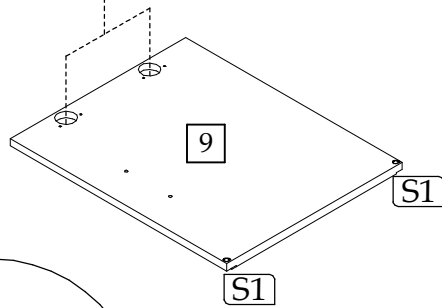

NERO B

80 min

Element symbol	Measurements				Code	Pack
	1	2	3	4		
1	1360	400	22	1	1004	1/1
2	388	384	16	1	1001	1/1
3	388	384	16	1	1002	1/1
4	388	364	16	1	1067	1/1
5	1360	400	16	1	1003_2003	1/1
6	859	363	16	1	1055	1/1
7	464	402	3	1	N/A	1/1
8	874	402	3	1	1070_v	1/1
9	473	384	16	1	1003_3001	1/1
10	882	254	16	1	1004_3002	1/1

▶ 2

▶ 3

▶ 4

▶ 5

▶ 6

▶ 7

▶ 8