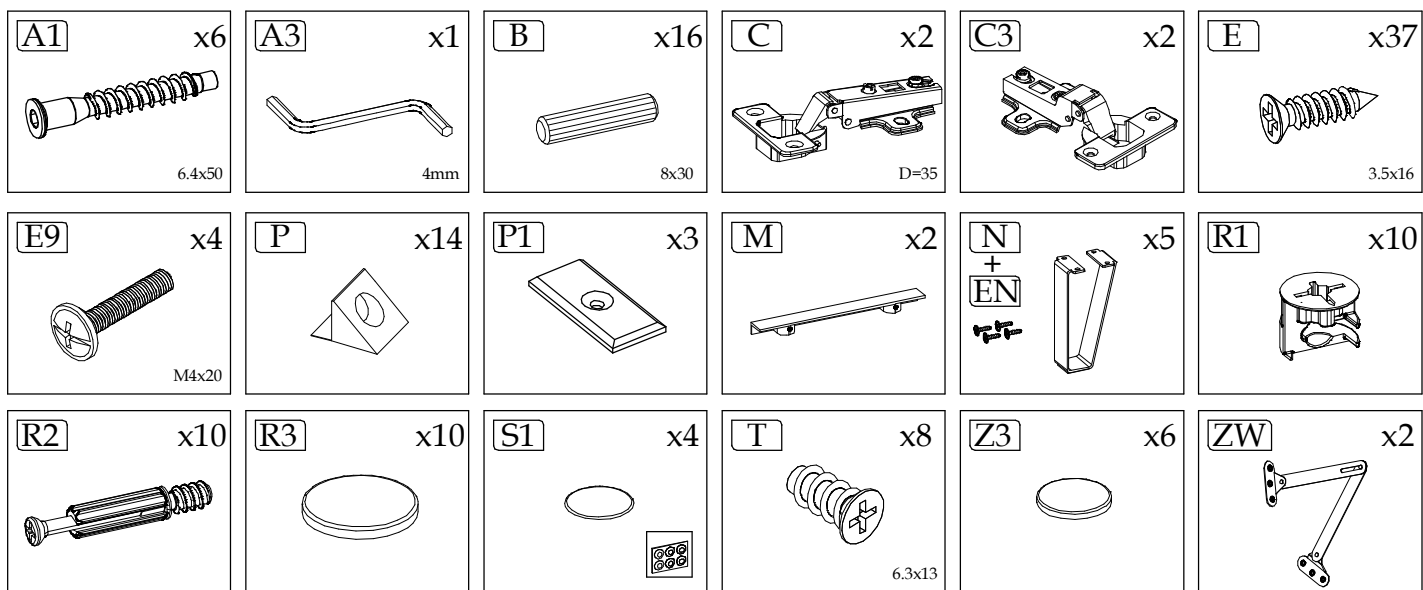

NERO B

80 min

Element symbol	Measurements				Code	Pack
	1	2	3	4		
1	1360	400	22	1	1004	1/1
2	388	384	16	1	1001	1/1
3	388	384	16	1	1002	1/1
4	388	364	16	1	1067	1/1
5	1360	400	16	1	1003_2003	1/1
6	859	363	16	1	1055	1/1
7	464	402	3	1	N/A	1/1
8	874	402	3	1	1070_v	1/1
9	473	384	16	1	1003_3001	1/1
10	882	254	16	1	1004_3002	1/1

▶ 2

▶ 3

▶ 4

▶ 5

▶ 6

▶ 7

▶ 8