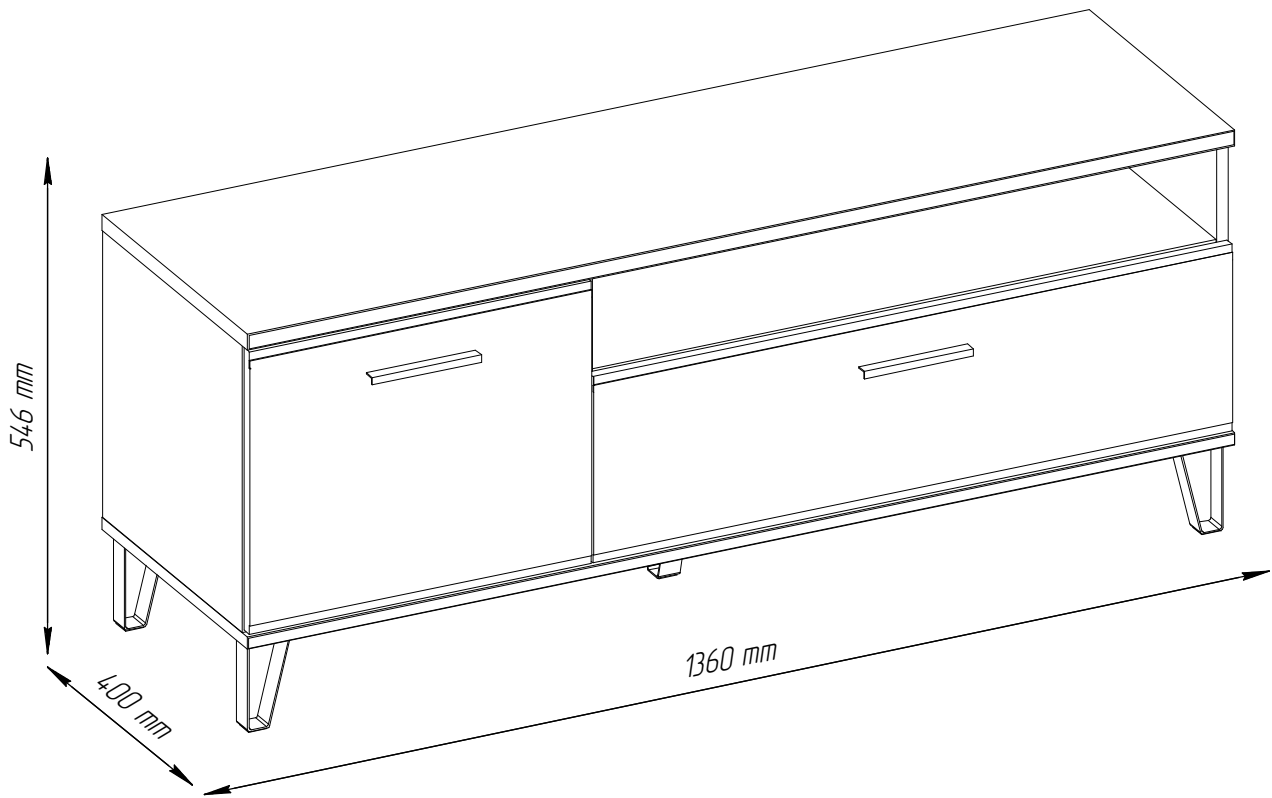

NERO B

80 min

Element symbol	Measurements				Code	Pack
	1	2	3	4		
1	1360	400	22	1	1004	1/1
2	388	384	16	1	1001	1/1
3	388	384	16	1	1002	1/1
4	388	364	16	1	1067	1/1
5	1360	400	16	1	1003_2003	1/1
6	859	363	16	1	1055	1/1
7	464	402	3	1	N/A	1/1
8	874	402	3	1	1070_v	1/1
9	473	384	16	1	1003_3001	1/1
10	882	254	16	1	1004_3002	1/1