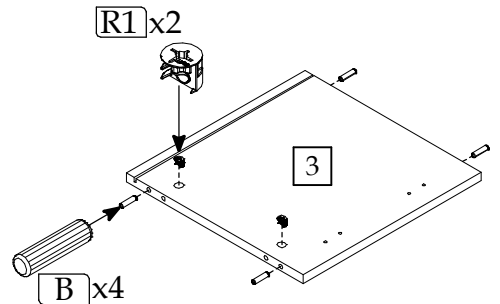

NERO B

80 min

Element symbol	Measurements				Code	Pack
	1	2	3	4		
1	1360	400	22	1	1004	1/1
2	388	384	16	1	1001	1/1
3	388	384	16	1	1002	1/1
4	388	364	16	1	1067	1/1
5	1360	400	16	1	1003_2003	1/1
6	859	363	16	1	1055	1/1
7	464	402	3	1	N/A	1/1
8	874	402	3	1	1070_v	1/1
9	473	384	16	1	1003_3001	1/1
10	882	254	16	1	1004_3002	1/1