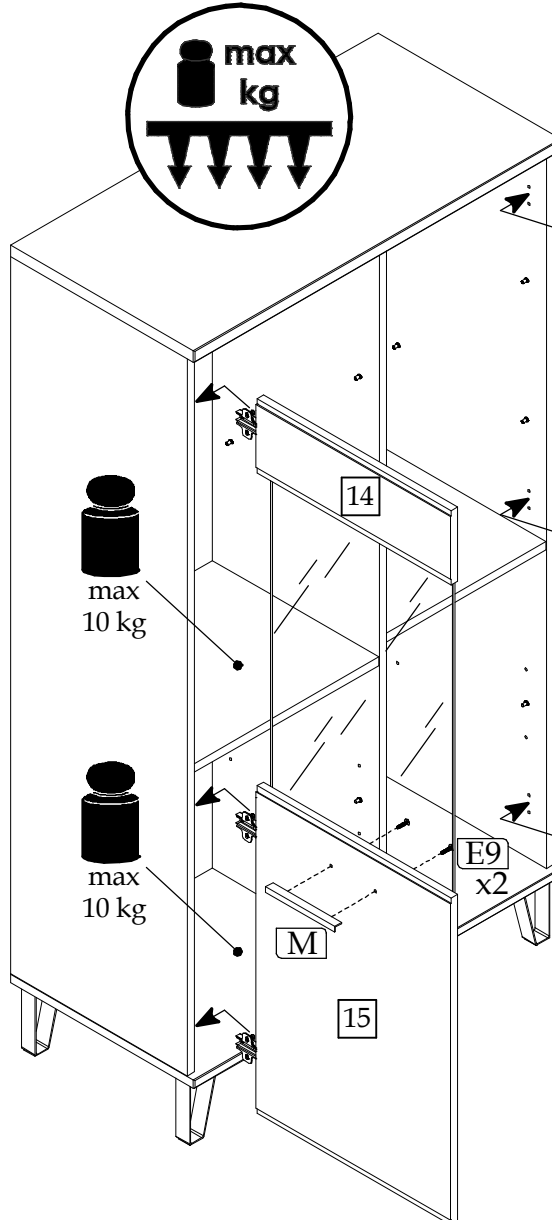

NERO C

100 min

Element symbol	Measurements				Code	Pack
	1	2	3	4		
1	800	400	22	1	1004	1/3
2	1353	384	16	1	1001	2/3
3	1353	384	16	1	1002	2/3
4	1353	364	16	1	1069_2069	2/3
5	800	400	16	1	1003_2003	1/3
6	402	363	16	1	1030	1/3
7	347	363	16	1	1055	1/3
8	402	350	16	3	N/A	1/3
9	347	347	16	3	N/A	1/3
10	788	417	3	1	N/A	1/3
11	578	417	3	1	N/A	1/3
12	752	362	3	1	1071_v	2/3
13	615	362	3	1	N/A	2/3
14	425	142	16	1	1005_3001	1/3
15	619	425	16	1	1006_3002	1/3
16	1349	370	16	1	1007_3003	2/3
17	656	398	4	1	Glass	3/3

▶ 1

▶ 2

▶ 3

▶ 4

▶ 5

▶ 6

▶ 7

8

15

S1

S1 x3

9

max 10 kg

max 10 kg

E9 x2

▶ 10