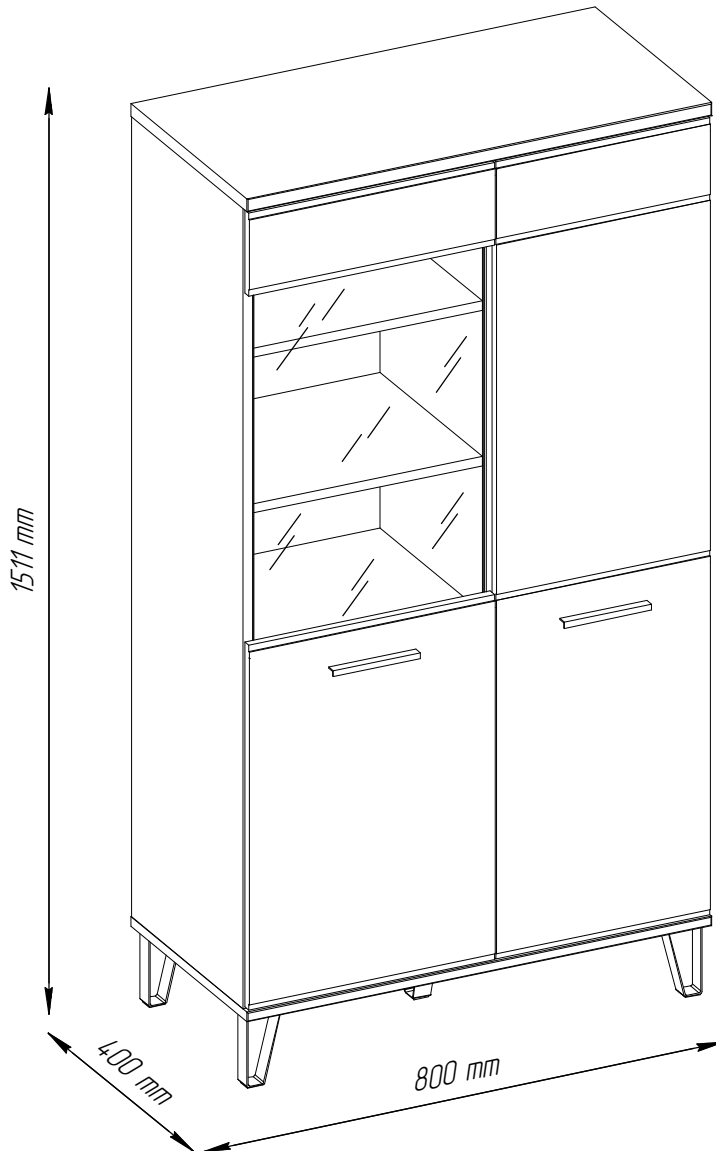

NERO C

100 min

Element symbol	Measurements				Code	Pack
	1	2	3	4		
1	800	400	22	1	1004	1/3
2	1353	384	16	1	1001	2/3
3	1353	384	16	1	1002	2/3
4	1353	364	16	1	1069_2069	2/3
5	800	400	16	1	1003_2003	1/3
6	402	363	16	1	1030	1/3
7	347	363	16	1	1055	1/3
8	402	350	16	3	N/A	1/3
9	347	347	16	3	N/A	1/3
10	788	417	3	1	N/A	1/3
11	578	417	3	1	N/A	1/3
12	752	362	3	1	1071_v	2/3
13	615	362	3	1	N/A	2/3
14	425	142	16	1	1005_3001	1/3
15	619	425	16	1	1006_3002	1/3
16	1349	370	16	1	1007_3003	2/3
17	656	398	4	1	Glass	3/3

15

S1

S1 x3

9

max 10 kg

max 10 kg

E9 x2

▶ 10