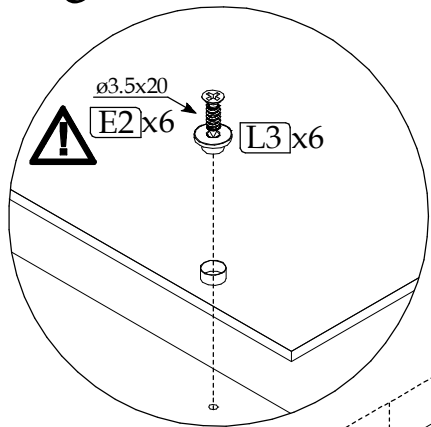

NERO C

100 min

Element symbol	Measurements				Code	Pack
	1	2	3	4		
1	800	400	22	1	1004	1/3
2	1353	384	16	1	1001	2/3
3	1353	384	16	1	1002	2/3
4	1353	364	16	1	1069_2069	2/3
5	800	400	16	1	1003_2003	1/3
6	402	363	16	1	1030	1/3
7	347	363	16	1	1055	1/3
8	402	350	16	3	N/A	1/3
9	347	347	16	3	N/A	1/3
10	788	417	3	1	N/A	1/3
11	578	417	3	1	N/A	1/3
12	752	362	3	1	1071_v	2/3
13	615	362	3	1	N/A	2/3
14	425	142	16	1	1005_3001	1/3
15	619	425	16	1	1006_3002	1/3
16	1349	370	16	1	1007_3003	2/3
17	656	398	4	1	Glass	3/3

▶ 1

▶ 2

▶ 3

▶ 4

▶ 5

▶ 6

▶ 7

8

15

S1

S1 x3

9

max 10 kg

max 10 kg

E9 x2

▶ 10