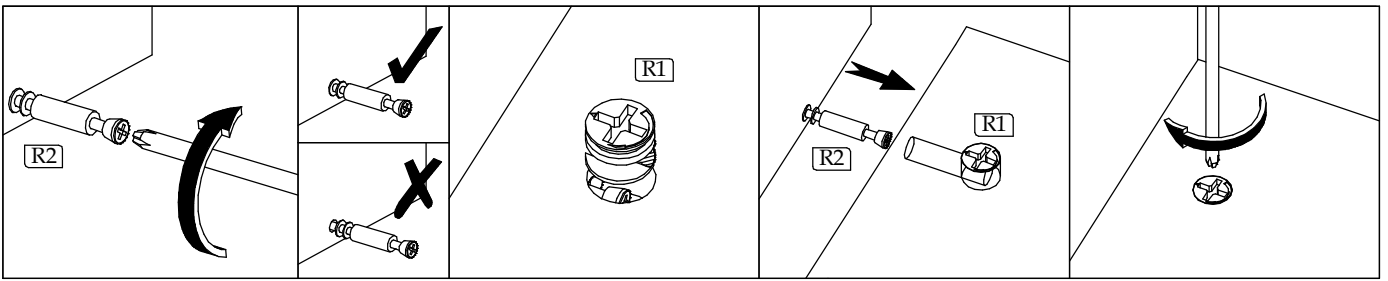

NERO C

100 min

Element symbol	Measurements				Code	Pack
	1	2	3	4		
1	800	400	22	1	1004	1/3
2	1353	384	16	1	1001	2/3
3	1353	384	16	1	1002	2/3
4	1353	364	16	1	1069_2069	2/3
5	800	400	16	1	1003_2003	1/3
6	402	363	16	1	1030	1/3
7	347	363	16	1	1055	1/3
8	402	350	16	3	N/A	1/3
9	347	347	16	3	N/A	1/3
10	788	417	3	1	N/A	1/3
11	578	417	3	1	N/A	1/3
12	752	362	3	1	1071_v	2/3
13	615	362	3	1	N/A	2/3
14	425	142	16	1	1005_3001	1/3
15	619	425	16	1	1006_3002	1/3
16	1349	370	16	1	1007_3003	2/3
17	656	398	4	1	Glass	3/3