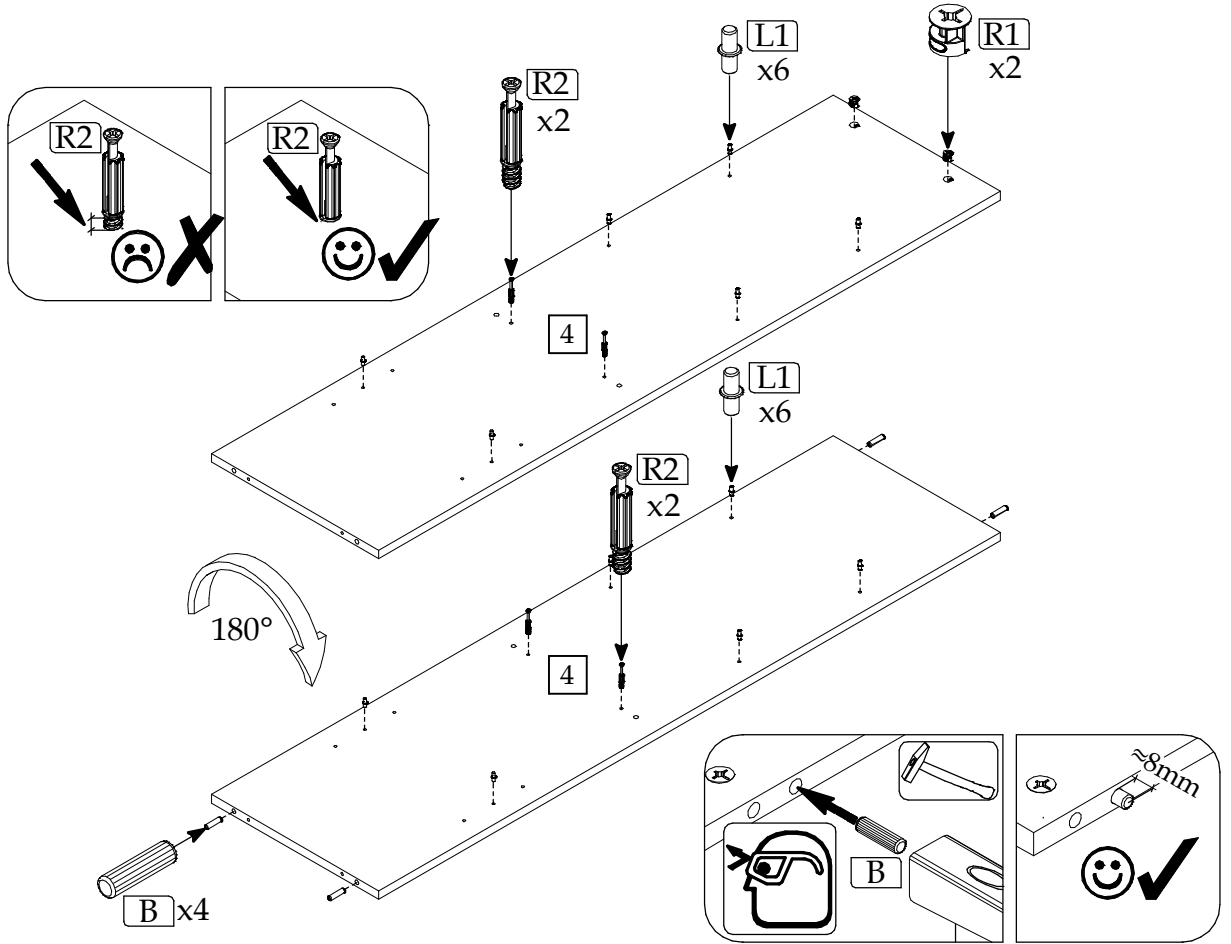

NERO C

100 min

Element symbol	Measurements				Code	Pack
	1	2	3	4		
1	800	400	22	1	1004	1/3
2	1353	384	16	1	1001	2/3
3	1353	384	16	1	1002	2/3
4	1353	364	16	1	1069_2069	2/3
5	800	400	16	1	1003_2003	1/3
6	402	363	16	1	1030	1/3
7	347	363	16	1	1055	1/3
8	402	350	16	3	N/A	1/3
9	347	347	16	3	N/A	1/3
10	788	417	3	1	N/A	1/3
11	578	417	3	1	N/A	1/3
12	752	362	3	1	1071_v	2/3
13	615	362	3	1	N/A	2/3
14	425	142	16	1	1005_3001	1/3
15	619	425	16	1	1006_3002	1/3
16	1349	370	16	1	1007_3003	2/3
17	656	398	4	1	Glass	3/3

▶ 1

▶ 2

▶ 3

▶ 4

▶ 5

▶ 6

▶ 7

8

15

S1

S1 x3

9

max 10 kg

max 10 kg

E9 x2

▶ 10