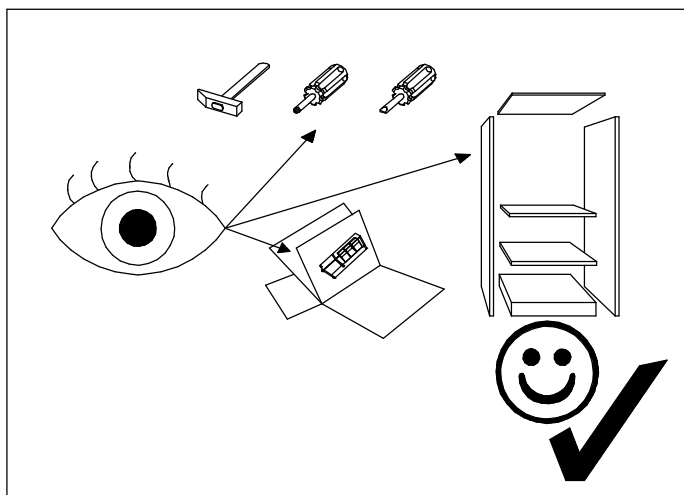

NERO C

100 min

Element symbol	Measurements				Code	Pack
	1	2	3	4		
1	800	400	22	1	1004	1/3
2	1353	384	16	1	1001	2/3
3	1353	384	16	1	1002	2/3
4	1353	364	16	1	1069_2069	2/3
5	800	400	16	1	1003_2003	1/3
6	402	363	16	1	1030	1/3
7	347	363	16	1	1055	1/3
8	402	350	16	3	N/A	1/3
9	347	347	16	3	N/A	1/3
10	788	417	3	1	N/A	1/3
11	578	417	3	1	N/A	1/3
12	752	362	3	1	1071_v	2/3
13	615	362	3	1	N/A	2/3
14	425	142	16	1	1005_3001	1/3
15	619	425	16	1	1006_3002	1/3
16	1349	370	16	1	1007_3003	2/3
17	656	398	4	1	Glass	3/3

15

S1

S1 x3

9

max 10 kg

max 10 kg

E9 x2

▶ 10