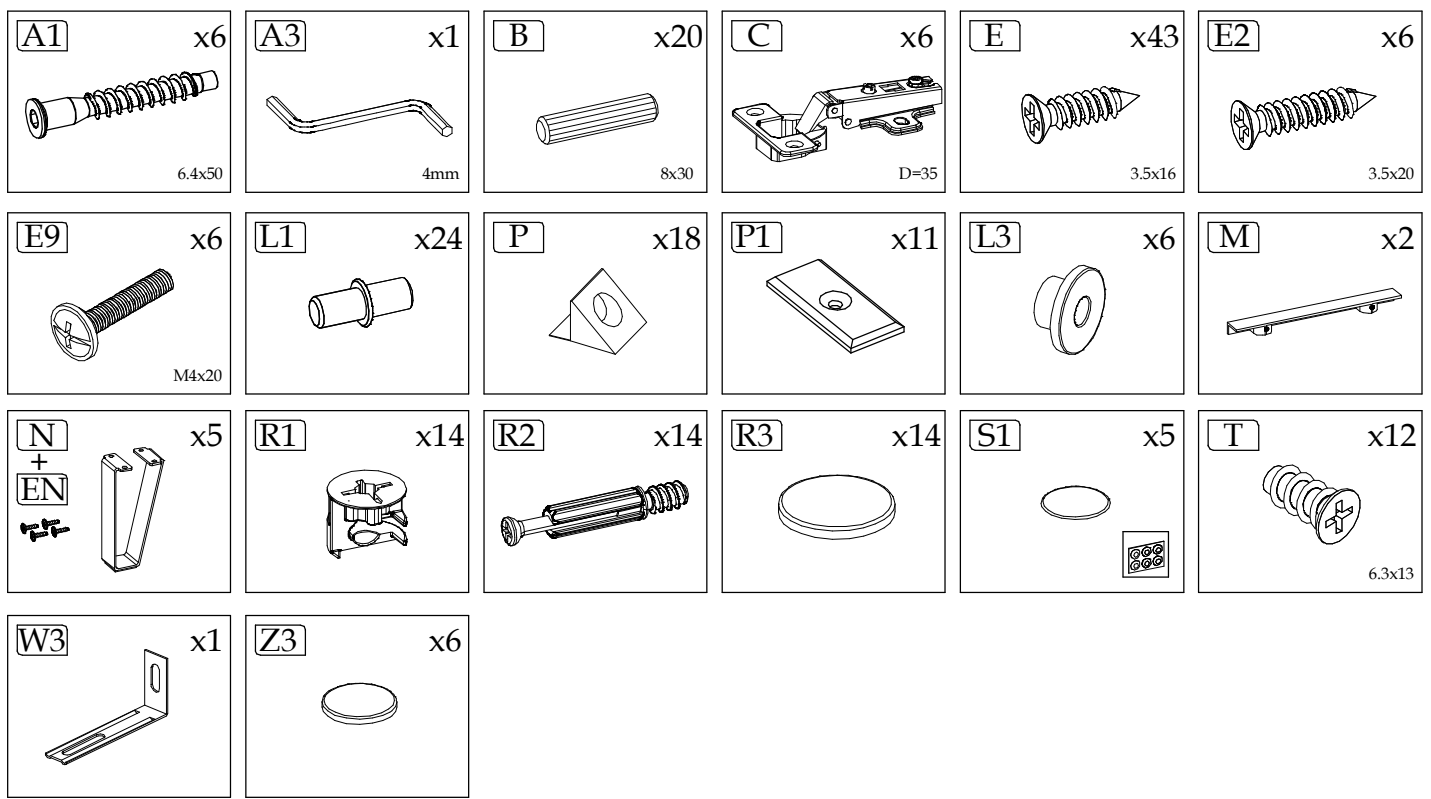

NERO C

100 min

Element symbol	Measurements				Code	Pack
	1	2	3	4		
1	800	400	22	1	1004	1/3
2	1353	384	16	1	1001	2/3
3	1353	384	16	1	1002	2/3
4	1353	364	16	1	1069_2069	2/3
5	800	400	16	1	1003_2003	1/3
6	402	363	16	1	1030	1/3
7	347	363	16	1	1055	1/3
8	402	350	16	3	N/A	1/3
9	347	347	16	3	N/A	1/3
10	788	417	3	1	N/A	1/3
11	578	417	3	1	N/A	1/3
12	752	362	3	1	1071_v	2/3
13	615	362	3	1	N/A	2/3
14	425	142	16	1	1005_3001	1/3
15	619	425	16	1	1006_3002	1/3
16	1349	370	16	1	1007_3003	2/3
17	656	398	4	1	Glass	3/3

▶ 1

▶ 2

▶ 3

▶ 4

▶ 5

▶ 6

▶ 7

8