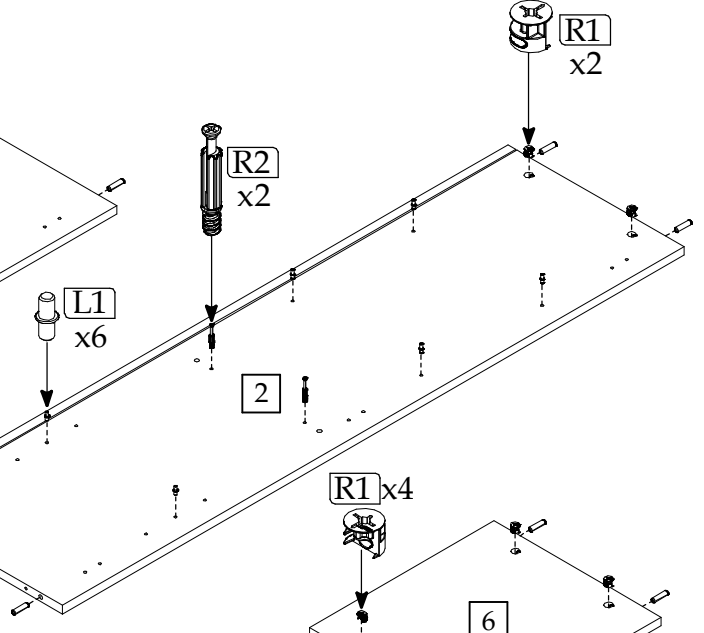

NERO C

100 min

Element symbol	Measurements				Code	Pack
	1	2	3	4		
1	800	400	22	1	1004	1/3
2	1353	384	16	1	1001	2/3
3	1353	384	16	1	1002	2/3
4	1353	364	16	1	1069_2069	2/3
5	800	400	16	1	1003_2003	1/3
6	402	363	16	1	1030	1/3
7	347	363	16	1	1055	1/3
8	402	350	16	3	N/A	1/3
9	347	347	16	3	N/A	1/3
10	788	417	3	1	N/A	1/3
11	578	417	3	1	N/A	1/3
12	752	362	3	1	1071_v	2/3
13	615	362	3	1	N/A	2/3
14	425	142	16	1	1005_3001	1/3
15	619	425	16	1	1006_3002	1/3
16	1349	370	16	1	1007_3003	2/3
17	656	398	4	1	Glass	3/3

▶ 1

▶ 2

▶ 3

▶ 4

▶ 5

▶ 6

▶ 7

8

15

S1

S1 x3

9

max 10 kg

max 10 kg

E9 x2

▶ 10