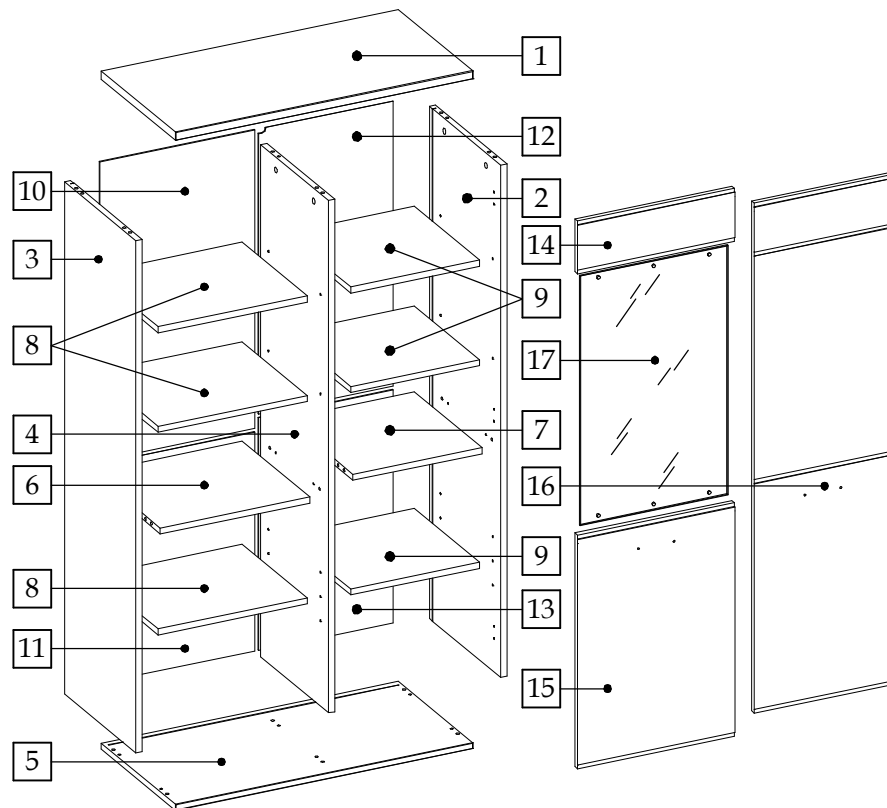

NERO C

100 min

Element symbol	Measurements				Code	Pack
	1	2	3	4		
1	800	400	22	1	1004	1/3
2	1353	384	16	1	1001	2/3
3	1353	384	16	1	1002	2/3
4	1353	364	16	1	1069_2069	2/3
5	800	400	16	1	1003_2003	1/3
6	402	363	16	1	1030	1/3
7	347	363	16	1	1055	1/3
8	402	350	16	3	N/A	1/3
9	347	347	16	3	N/A	1/3
10	788	417	3	1	N/A	1/3
11	578	417	3	1	N/A	1/3
12	752	362	3	1	1071_v	2/3
13	615	362	3	1	N/A	2/3
14	425	142	16	1	1005_3001	1/3
15	619	425	16	1	1006_3002	1/3
16	1349	370	16	1	1007_3003	2/3
17	656	398	4	1	Glass	3/3

▶ 1

▶ 2

▶ 3

▶ 4

▶ 5

▶ 6

▶ 7

8

15

S1

S1 x3

9

max 10 kg

max 10 kg

E9 x2

▶ 10