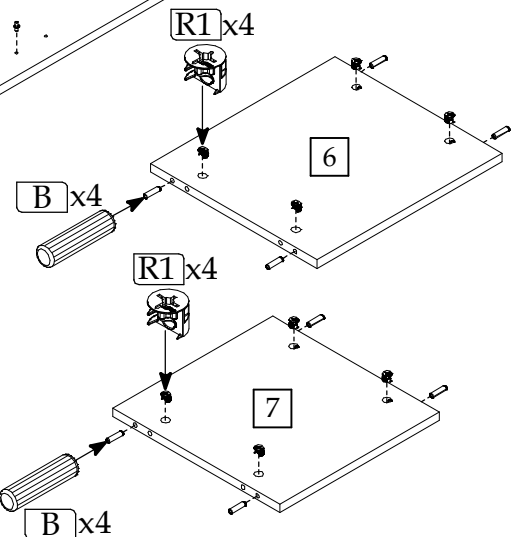

NERO C

100 min

Element symbol	Measurements				Code	Pack
	1	2	3	4		
1	800	400	22	1	1004	1/3
2	1353	384	16	1	1001	2/3
3	1353	384	16	1	1002	2/3
4	1353	364	16	1	1069_2069	2/3
5	800	400	16	1	1003_2003	1/3
6	402	363	16	1	1030	1/3
7	347	363	16	1	1055	1/3
8	402	350	16	3	N/A	1/3
9	347	347	16	3	N/A	1/3
10	788	417	3	1	N/A	1/3
11	578	417	3	1	N/A	1/3
12	752	362	3	1	1071_v	2/3
13	615	362	3	1	N/A	2/3
14	425	142	16	1	1005_3001	1/3
15	619	425	16	1	1006_3002	1/3
16	1349	370	16	1	1007_3003	2/3
17	656	398	4	1	Glass	3/3

▶ 1

▶ 2

▶ 3

▶ 4

▶ 5

▶ 6

▶ 7

8

15

S1

S1 x3

9

max 10 kg

max 10 kg

E9 x2

▶ 10