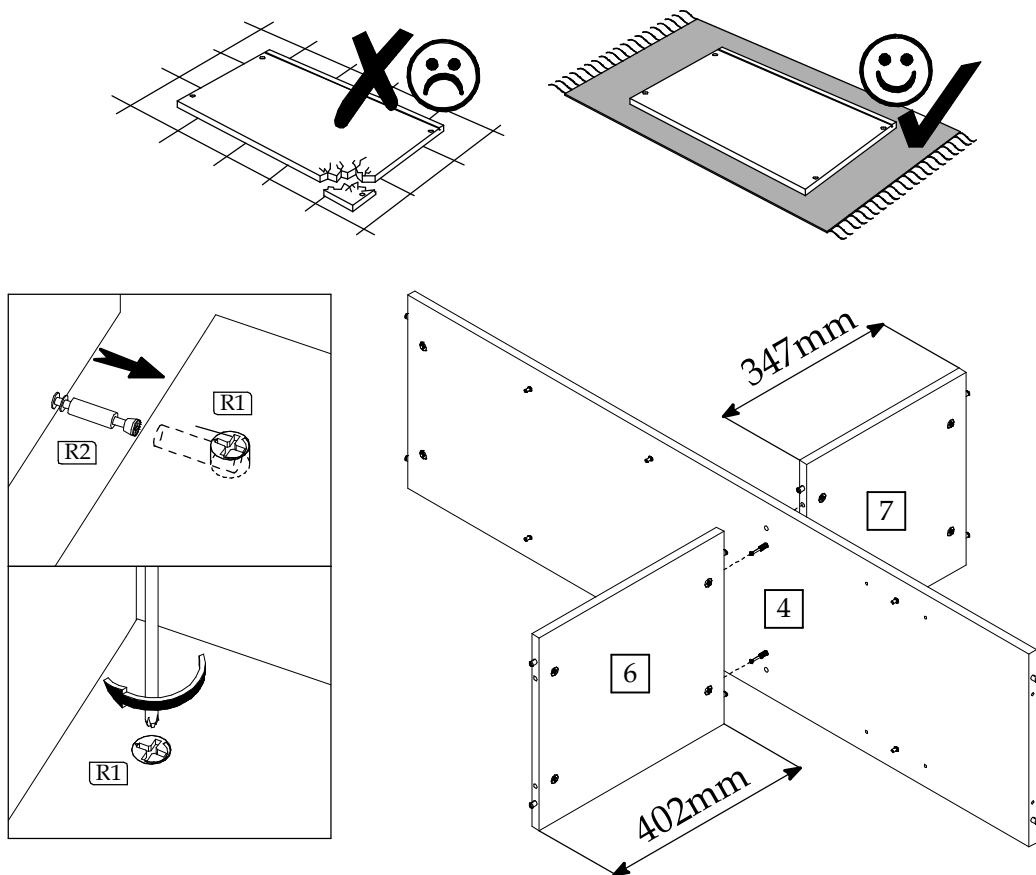

NERO C

100 min

Element symbol	Measurements				Code	Pack
	1	2	3	4		
1	800	400	22	1	1004	1/3
2	1353	384	16	1	1001	2/3
3	1353	384	16	1	1002	2/3
4	1353	364	16	1	1069_2069	2/3
5	800	400	16	1	1003_2003	1/3
6	402	363	16	1	1030	1/3
7	347	363	16	1	1055	1/3
8	402	350	16	3	N/A	1/3
9	347	347	16	3	N/A	1/3
10	788	417	3	1	N/A	1/3
11	578	417	3	1	N/A	1/3
12	752	362	3	1	1071_v	2/3
13	615	362	3	1	N/A	2/3
14	425	142	16	1	1005_3001	1/3
15	619	425	16	1	1006_3002	1/3
16	1349	370	16	1	1007_3003	2/3
17	656	398	4	1	Glass	3/3

▶ 1

▶ 2

▶ 3

▶ 4

▶ 5

▶ 6

▶ 7

8

15

S1

S1 x3

9

max 10 kg

max 10 kg

E9 x2

▶ 10